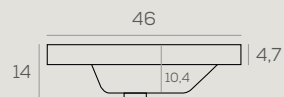

ACABADOS:
Antracita
Greige y
Blanco mate

Cajones con guías automáticas de extracción total.
MDF de 22 mm. Lacado.

Lavabo Oka

61 x 4,7 x 46 cm. 115 €

81 x 4,7 x 46 cm. 140 €

101 x 4,7 x 46 cm. 193 €

121 x 4,7 x 46 cm. 277 €