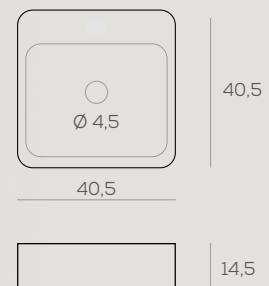

SOBRE ENCIMERA
NERJA BLANCO BRILLO
50 x 12 x 35 cm. **133 €**

SOBRE ENCIMERA
LUXOR BLANCO BRILLO
50 x 13 x 42 cm. **182 €**

SOBRE ENCIMERA
TIGRIS NEGRO BRILLO
48 x 14,5 x 34 cm. **255 €**

SOBRE ENCIMERA
MOTRIL BLANCO BRILLO
40,5 x 14,5 x 40,5 cm. **107 €**

Lavabos sobreencimera cerámicos

SOBRE ENCIMERA
TIGRIS BLANCO BRILLO

48 x 14,5 x 34 cm.

112 €

SOBRE ENCIMERA
SUEZ BLANCO BRILLO

42 x 12,5 x 42 cm.

107 €

SOBRE ENCIMERA
INDO SIN REBOSADERO BLANCO BRILLO

40 x 15 x 40 cm.

118 €

SOBRE ENCIMERA
HIBIS BLANCO BRILLO

35 x 11,5 x 35 cm.

127 €

Soportes

PORTARROLLOS

Cromo