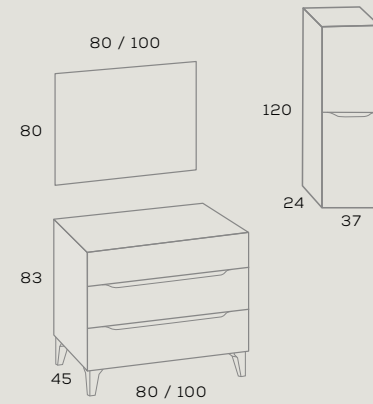

GOBI

| | |
|-----------------------------|--------------|
| Mueble 80 | 519 € |
| Lavabo VITORIA 80 | 98 € |
| Espejo BISEL 80 x 80 | 63 € |

| | |
|------------------------------|--------------|
| Mueble 100 | 585 € |
| Lavabo VITORIA 100 | 123 € |
| Espejo BISEL 100 x 80 | 73 € |