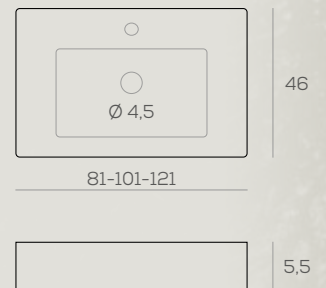

LAVABO
RESINA CONIL

- 81 x 5,5 x 46 cm. **187 €**
- 101 x 5,5 x 46 cm. **239 €**
- 1 seno 121 x 5,5 x 46 cm. **290 €**
- 2 senos 121 x 5,5 x 46 cm. **322 €**