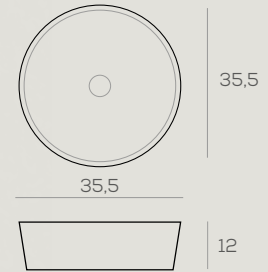

243 €

120 x 60 cm.

248 €

Lavabos sobreencimera cerámicos

SOBRE ENCIMERA
BOMA BLANCO MATE

40 x 40 x 15 cm.

182 €

SOBRE ENCIMERA
CAXITO NEGRO MATE

40 x 40 x 15 cm.

188 €

SOBRE ENCIMERA
KENGE NEGRO MATE

35,5 x 35,5 x 12 cm.

175 €

SOBRE ENCIMERA
NIOKI BLANCO MATE

46 x 33 x 14 cm.

167 €

SOBRE ENCIMERA
DONDO BLANCO BRILLO

62 x 41 x 13 cm.

150 €

SOBRE ENCIMERA
SUMBE BLANCO BRILLO

50 x 38 x 13 cm.

130 €

Lavabos sobreencimera cerámicos

SOBRE ENCIMERA
KOLE BLANCO MATE