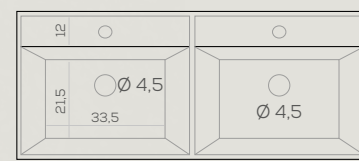

Lavabos

LAVABO

OKA 1 seno

61 x 4,7 x 46 cm. **115 €** 81 x 4,7 x 46 cm. **140 €** 101 x 4,7 x 46 cm. **193 €**

LAVABO

OKA 2 senos

121 x 4,7 x 46 cm. **277 €**

61

81

101

121

4,7

4,7

LAVABO

CERÁMICO VITORIA

61 x 1,6 x 46 cm. **92 €**