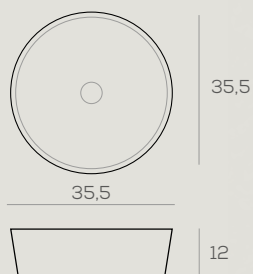

35,5 x 35,5 x 12 cm. **169 €**

SOBRE ENCIMERA
SAFI NEGRO MATE

35,5 x 35,5 x 12 cm. **183 €**

SOBRE ENCIMERA
YUMBI BLANCO MATE

35,5 x 35,5 x 12 cm. **175 €**

SOBRE ENCIMERA
KUTA NEGRO MATE