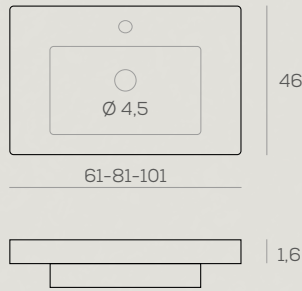

71 x 1,6 x 46 cm. **98 €**

81 x 1,6 x 46 cm. **98 €**

101 x 1,6 x 46 cm. **123 €**

1 seno 121 x 1,6 x 46 cm. **168 €**

2 senos 121 x 1,6 x 46 cm. **185 €**

46

61-71-81-101-121

1,6

LAVABO

VITORIA DESPLAZADO IZQUIERDA / DERECHA

81 x 1,6 x 46 cm. **123 €**

101 x 1,6 x 46 cm. **178 €**

121 x 1,6 x 46 cm. **233 €**

46

81-101-121

1,6

Lavabos

LAVABO
CERÁMICO ROYAL

- 61 x 1,6 x 46 cm. **98 €**
- 81 x 1,6 x 46 cm. **108 €**
- 101 x 1,6 x 46 cm. **147 €**

LAVABO
ROYAL DESPLAZADO IZQUIERDA / DERECHA

- 81 x 1,6 x 46 cm. **127 €**
- 101 x 1,6 x 46 cm. **187 €**
- 121 x 1,6 x 46 cm. **248 €**