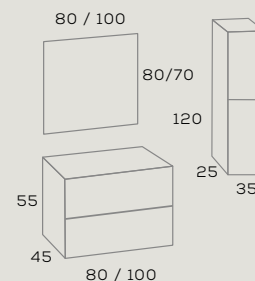

ACABADO: Basalto P.V.C.

Cajones con guías automáticas de extracción total.
MDF de 22 mm. con recubrimiento P.V.C.