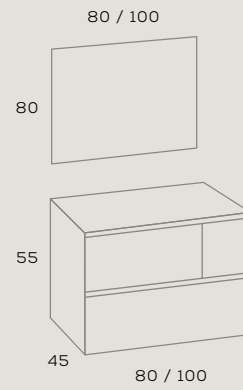

ARES

Mueble 80	632 €
Lavabo VITORIA 80	98 €
Espejo BISEL 80 x 80	63 €
Tapa 81 x 46 x 1,9	147 €

Mueble 100	682 €
Lavabo VITORIA 100	123 €
Espejo BISEL 100 x 80	73 €
Tapa 101 x 46 x 1,9	173 €