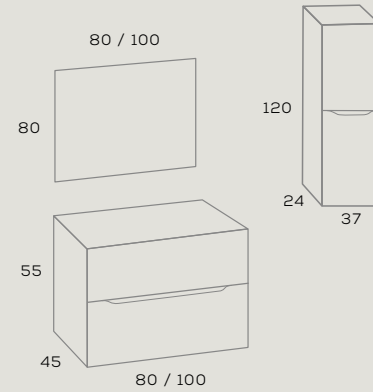

TANAMI

| | |
|-----------------------------|--------------|
| Mueble TANAMI 80 | 387 € |
| Lavabo VITORIA 80 | 98 € |
| Espejo BISEL 80 x 80 | 63 € |
| Tapa 81 x 46 x 1,9 | 63 € |

| | |
|------------------------------|--------------|
| Mueble TANAMI 100 | 433 € |
| Lavabo VITORIA 100 | 123 € |
| Espejo BISEL 100 x 80 | 73 € |
| Tapa 101 x 46 x 1,9 | 70 € |