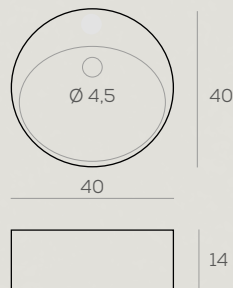

SOBRE ENCIMERA
GANDA NEGRO MATE

50 x 38 x 13,5 cm. **193 €**

Lavabos sobreencimera cerámicos

SOBRE ENCIMERA
FRANKFURT BLANCO BRILLO
58 x 11,5 x 42 cm. **153 €**

SOBRE ENCIMERA
TORROX BLANCO BRILLO
40 x 14 x 40 cm. **107 €**