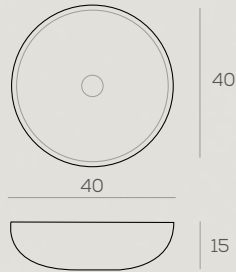

40 x 40 x 15 cm.

188 €

SOBRE ENCIMERA
KENGE NEGRO MATE

35,5 x 35,5 x 12 cm.

175 €

SOBRE ENCIMERA
NIOKI BLANCO MATE

46 x 33 x 14 cm.

167 €

SOBRE ENCIMERA
DONDO BLANCO BRILLO

62 x 41 x 13 cm.

150 €

SOBRE ENCIMERA
SUMBE BLANCO BRILLO

50 x 38 x 13 cm.

130 €

Lavabos sobreencimera cerámicos

SOBRE ENCIMERA
KOLE BLANCO MATE