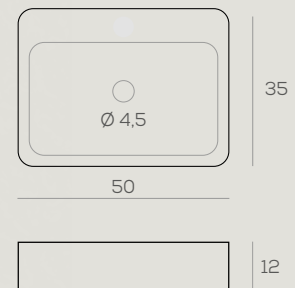

SOBRE ENCIMERA
NERJA BLANCO BRILLO
50 x 12 x 35 cm. **133 €**