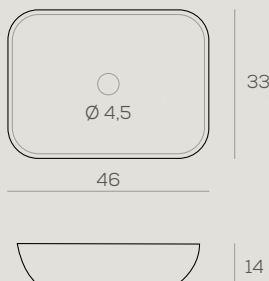

SOBRE ENCIMERA
DONDO BLANCO BRILLO

62 x 41 x 13 cm.

150 €

SOBRE ENCIMERA
SUMBE BLANCO BRILLO

50 x 38 x 13 cm.

130 €

Lavabos sobreencimera cerámicos

SOBRE ENCIMERA
KOLE BLANCO MATE