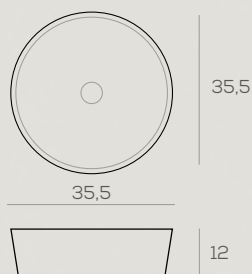

35,5 x 35,5 x 12 cm. **169 €**

SOBRE ENCIMERA
SAFI NEGRO MATE

35,5 x 35,5 x 12 cm. **183 €**

SOBRE ENCIMERA
YUMBI BLANCO MATE

35,5 x 35,5 x 12 cm. **175 €**

SOBRE ENCIMERA
KUTA NEGRO MATE