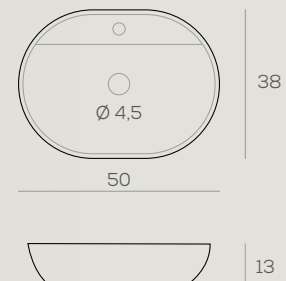

SOBRE ENCIMERA
DONDO BLANCO BRILLO

62 x 41 x 13 cm.

150 €

SOBRE ENCIMERA
SUMBE BLANCO BRILLO

50 x 38 x 13 cm.

130 €

Lavabos sobreencimera cerámicos

SOBRE ENCIMERA
KOLE BLANCO MATE