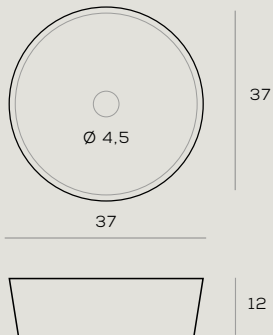

TANAMI

| | |
|-----------------------------|--------------|
| Mueble TANAMI 80 | 387 € |
| Lavabo VITORIA 80 | 98 € |
| Espejo BISEL 80 x 80 | 63 € |
| Tapa 81 x 46 x 1,9 | 63 € |

| | |
|------------------------------|--------------|
| Mueble TANAMI 100 | 433 € |
| Lavabo VITORIA 100 | 123 € |
| Espejo BISEL 100 x 80 | 73 € |
| Tapa 101 x 46 x 1,9 | 70 € |