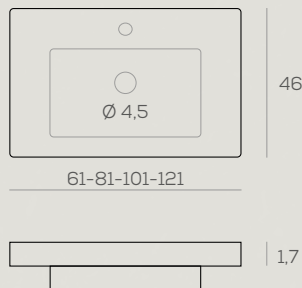

LAVABO
DOMUS MATE NEGRO / MATE BLANCO

- 61 x 1,7 x 46 cm. **142 €**
- 81 x 1,7 x 46 cm. **178 €**
- 101 x 1,7 x 46 cm. **232 €**
- 1 seno 121 x 1,7 x 46 cm. **330 €**
- 2 senos 121 x 1,7 x 46 cm. **348 €**
- seno izq. 121 x 1,7 x 46 cm. **330 €**