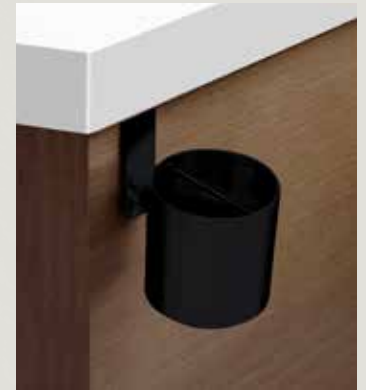

40 x 15 x 40 cm.

118 €

SOBRE ENCIMERA
HIBIS BLANCO BRILLO

35 x 11,5 x 35 cm.

127 €

Soportes

PORTARROLLOS

Cromo

30 €

PORTARROLLOS

Negro

30 €

PLANCHA PELO

Cromo

28 €

PLANCHA PELO