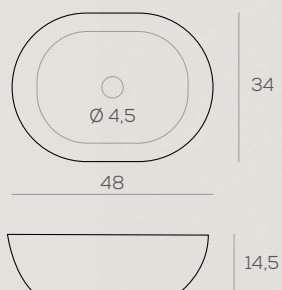

SOBRE ENCIMERA
GANDA NEGRO MATE

50 x 38 x 13,5 cm. **193 €**

Lavabos sobreencimera cerámicos

SOBRE ENCIMERA
FRANKFURT BLANCO BRILLO
58 x 11,5 x 42 cm. **153 €**

SOBRE ENCIMERA
TORROX BLANCO BRILLO
40 x 14 x 40 cm. **107 €**

SOBRE ENCIMERA
NERJA BLANCO BRILLO
50 x 12 x 35 cm. **133 €**

SOBRE ENCIMERA
LUXOR BLANCO BRILLO
50 x 13 x 42 cm. **182 €**

SOBRE ENCIMERA
TIGRIS NEGRO BRILLO
48 x 14,5 x 34 cm. **255 €**

SOBRE ENCIMERA
MOTRIL BLANCO BRILLO
40,5 x 14,5 x 40,5 cm. **107 €**

Lavabos sobreencimera cerámicos

SOBRE ENCIMERA
TIGRIS BLANCO BRILLO

48 x 14,5 x 34 cm.

112 €

SOBRE ENCIMERA
SUEZ BLANCO BRILLO

42 x 12,5 x 42 cm.

107 €

SOBRE ENCIMERA
INDO SIN REBOSADERO BLANCO BRILLO

40 x 15 x 40 cm.

118 €

SOBRE ENCIMERA
HIBIS BLANCO BRILLO

35 x 11,5 x 35 cm.

127 €

Soportes

PORTARROLLOS

Cromo