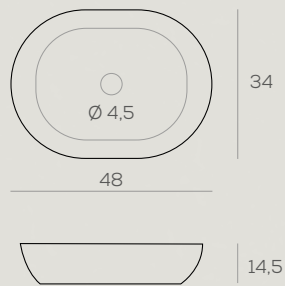

SOBRE ENCIMERA
GANDA NEGRO MATE

50 x 38 x 13,5 cm. **193 €**

Lavabos sobreencimera cerámicos

SOBRE ENCIMERA
FRANKFURT BLANCO BRILLO
58 x 11,5 x 42 cm. **153 €**

SOBRE ENCIMERA
TORROX BLANCO BRILLO
40 x 14 x 40 cm. **107 €**

SOBRE ENCIMERA
NERJA BLANCO BRILLO
50 x 12 x 35 cm. **133 €**

SOBRE ENCIMERA
LUXOR BLANCO BRILLO
50 x 13 x 42 cm. **182 €**

SOBRE ENCIMERA
TIGRIS NEGRO BRILLO
48 x 14,5 x 34 cm. **255 €**

SOBRE ENCIMERA
MOTRIL BLANCO BRILLO
40,5 x 14,5 x 40,5 cm. **107 €**