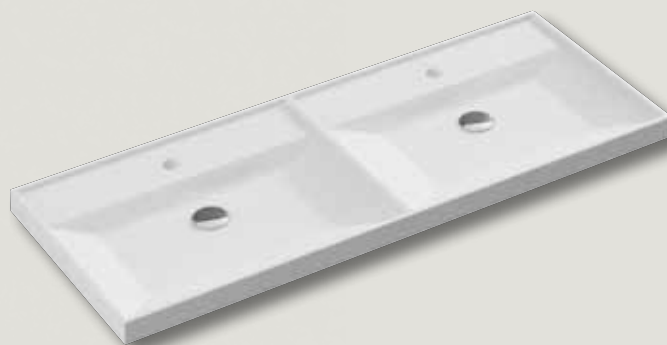

Lavabos

LAVABO

OKA 1 seno

61 x 4,7 x 46 cm. **115 €** 81 x 4,7 x 46 cm. **140 €** 101 x 4,7 x 46 cm. **193 €**

LAVABO

OKA 2 senos

121 x 4,7 x 46 cm. **277 €**

61

81

101

121

4,7

4,7