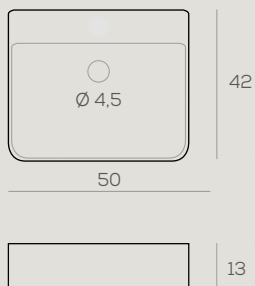

SOBRE ENCIMERA
GANDA NEGRO MATE

50 x 38 x 13,5 cm. **193 €**

Lavabos sobreencimera cerámicos

SOBRE ENCIMERA
FRANKFURT BLANCO BRILLO
58 x 11,5 x 42 cm. **153 €**

SOBRE ENCIMERA
TORROX BLANCO BRILLO
40 x 14 x 40 cm. **107 €**

SOBRE ENCIMERA
NERJA BLANCO BRILLO
50 x 12 x 35 cm. **133 €**

SOBRE ENCIMERA
LUXOR BLANCO BRILLO
50 x 13 x 42 cm. **182 €**

SOBRE ENCIMERA
TIGRIS NEGRO BRILLO
48 x 14,5 x 34 cm. **255 €**

SOBRE ENCIMERA
MOTRIL BLANCO BRILLO
40,5 x 14,5 x 40,5 cm. **107 €**