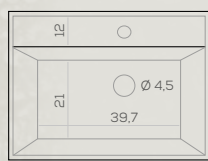

Lavabos

LAVABO

OKA 1 seno

61 x 4,7 x 46 cm. **115 €** 81 x 4,7 x 46 cm. **140 €** 101 x 4,7 x 46 cm. **193 €**

LAVABO

OKA 2 senos

121 x 4,7 x 46 cm. **277 €**

61

81

101

121

4,7

4,7

LAVABO

CERÁMICO VITORIA

61 x 1,6 x 46 cm. **92 €**