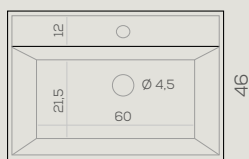

Lavabo Oka

61 x 4,7 x 46 cm. 115 €

81 x 4,7 x 46 cm. 140 €

101 x 4,7 x 46 cm. 193 €

121 x 4,7 x 46 cm. 277 €

61

81

101

121