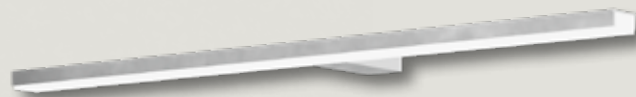

Negro **27 €**

Focos

Foco **FLORI** Led

Cromo 30 cm.

34 €

Foco **FLORI** Led

Cromo 50 cm.

59 €

Foco **FLORI** Led

Negro 30 cm.

36 €

Foco **FLORI** Led

Negro 50 cm.

61 €

Grifos y Sifones

Grifo **ELI**
CAÑO ALTO **63 €**
Cromo
4,45 x 4,45 x 31 cm.