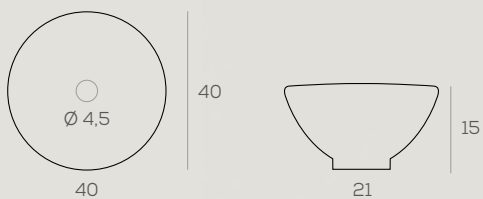

Lavabos sobreencimera cerámicos

SOBRE ENCIMERA
TIGRIS BLANCO BRILLO

48 x 14,5 x 34 cm.

112 €

SOBRE ENCIMERA
SUEZ BLANCO BRILLO

42 x 12,5 x 42 cm.

107 €

SOBRE ENCIMERA
INDO SIN REBOSADERO BLANCO BRILLO

40 x 15 x 40 cm.

118 €

SOBRE ENCIMERA
HIBIS BLANCO BRILLO

35 x 11,5 x 35 cm.

127 €

Soportes

PORTARROLLOS

Cromo