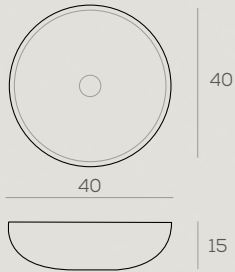

40 x 40 x 15 cm.

188 €

SOBRE ENCIMERA
KENGE NEGRO MATE

35,5 x 35,5 x 12 cm.

175 €

SOBRE ENCIMERA
NIOKI BLANCO MATE

46 x 33 x 14 cm.

167 €

SOBRE ENCIMERA
DONDO BLANCO BRILLO

62 x 41 x 13 cm.

150 €

SOBRE ENCIMERA
SUMBE BLANCO BRILLO

50 x 38 x 13 cm.

130 €

Lavabos sobreencimera cerámicos

SOBRE ENCIMERA
KOLE BLANCO MATE