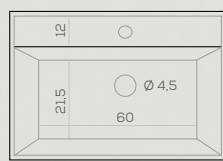

Lavabos

LAVABO

OKA 1 seno

61 x 4,7 x 46 cm. **115 €** 81 x 4,7 x 46 cm. **140 €** 101 x 4,7 x 46 cm. **193 €**

LAVABO

OKA 2 senos

121 x 4,7 x 46 cm. **277 €**

61