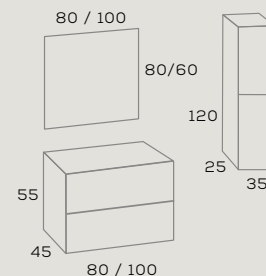

| | |
|---|--------------|
| Columna TURI | 290 € |
| Lavabo cerámico VITORIA 81 x 46 x 1,6 | 98 € |

ACABADOS: Gris Suit y Blanco.

Cajones con guías automáticas de extracción total. MDF de 19 mm. Lacado.