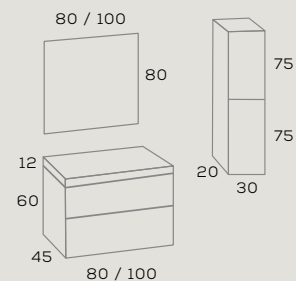

ACABADOS:
Blanco mate y Moka.

Cajones con guías automáticas de extracción total.
MDF de 22 mm. Lacado.