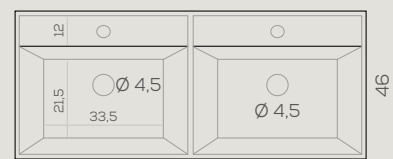

Lavabo Oka

61 x 4,7 x 46 cm. 115 €

81 x 4,7 x 46 cm. 140 €

101 x 4,7 x 46 cm. 193 €

121 x 4,7 x 46 cm. 277 €

61

81

101

121