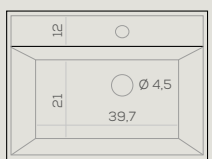

ACABADOS:
Antracita
Greige y
Blanco mate

Cajones con guías automáticas de extracción total.
MDF de 22 mm. Lacado.

Lavabo Oka

61 x 4,7 x 46 cm. 115 €

81 x 4,7 x 46 cm. 140 €

101 x 4,7 x 46 cm. 193 €

121 x 4,7 x 46 cm. 277 €