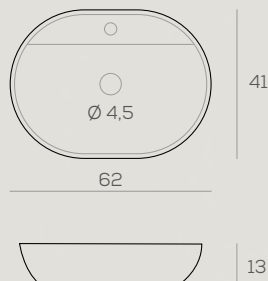

SOBRE ENCIMERA
DONDO BLANCO BRILLO

62 x 41 x 13 cm.

150 €

SOBRE ENCIMERA
SUMBE BLANCO BRILLO

50 x 38 x 13 cm.

130 €

Lavabos sobreencimera cerámicos

SOBRE ENCIMERA
KOLE BLANCO MATE