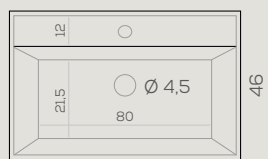

Lavabo Oka

61 x 4,7 x 46 cm. 115 €

81 x 4,7 x 46 cm. 140 €

101 x 4,7 x 46 cm. 193 €

121 x 4,7 x 46 cm. 277 €

61

81

101

121