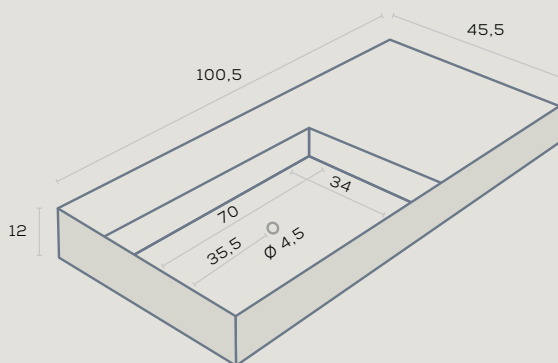

Lavabo **ZANZIBAR**

80,5 x 45,5 x 12	Blanco mate	483 €
100,5 x 45,5 x 12	Blanco mate	570 €