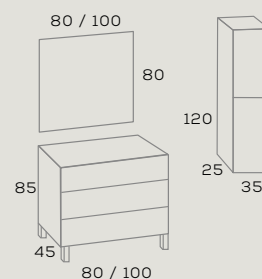

ACABADO: Halifax Natural P.V.C.

Cajones con guías automáticas de extracción total. MDF de 22 mm. con recubrimiento P.V.C.