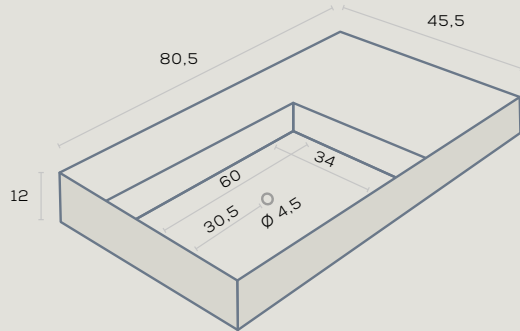

LAVABO SOLID SURFACE ZANZIBAR

ACABADO SOLID SURFACE:

Novedoso material sintético de gran calidad y planimetría.
Resistente a la degradación.
Fácil limpieza.
Tacto cálido.