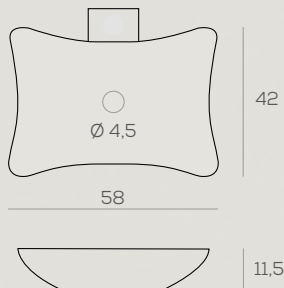

SOBRE ENCIMERA
GANDA NEGRO MATE

50 x 38 x 13,5 cm. **193 €**

Lavabos sobreencimera cerámicos

SOBRE ENCIMERA
FRANKFURT BLANCO BRILLO
58 x 11,5 x 42 cm. **153 €**

SOBRE ENCIMERA
TORROX BLANCO BRILLO
40 x 14 x 40 cm. **107 €**

SOBRE ENCIMERA
NERJA BLANCO BRILLO
50 x 12 x 35 cm. **133 €**

SOBRE ENCIMERA
LUXOR BLANCO BRILLO
50 x 13 x 42 cm. **182 €**

SOBRE ENCIMERA
TIGRIS NEGRO BRILLO
48 x 14,5 x 34 cm. **255 €**

SOBRE ENCIMERA
MOTRIL BLANCO BRILLO
40,5 x 14,5 x 40,5 cm. **107 €**