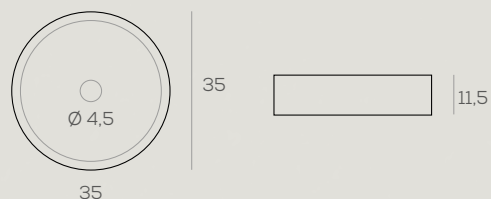

Lavabos sobreencimera cerámicos

SOBRE ENCIMERA
TIGRIS BLANCO BRILLO

48 x 14,5 x 34 cm.

112 €

SOBRE ENCIMERA
SUEZ BLANCO BRILLO

42 x 12,5 x 42 cm.

107 €

SOBRE ENCIMERA
INDO SIN REBOSADERO BLANCO BRILLO

40 x 15 x 40 cm.

118 €

SOBRE ENCIMERA
HIBIS BLANCO BRILLO

35 x 11,5 x 35 cm.

127 €

Soportes

PORTARROLLOS

Cromo