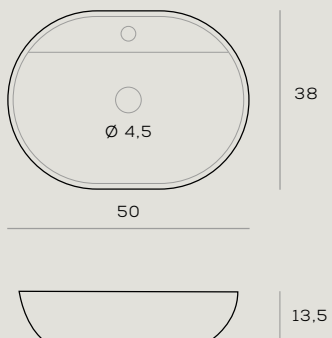

TANAMI

Mueble TANAMI 80	387 €
Lavabo VITORIA 80	98 €
Espejo BISEL 80 x 80	63 €
Tapa 81 x 46 x 1,9	63 €

Mueble TANAMI 100	433 €
Lavabo VITORIA 100	123 €
Espejo BISEL 100 x 80	73 €
Tapa 101 x 46 x 1,9	70 €

Lavabo cerámico sobreencimera **WASSO** **230 €**
37 x 37 x 12

ACABADOS:
Azul Lavanda / Verde Álamo