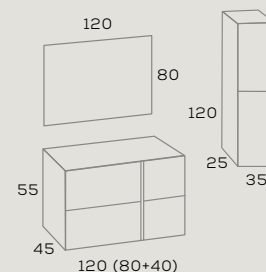

| | |
|---|--------------|
| Columna MAHÓN | 270 € |
| Lavabo cerámico VITORIA 121 x 46 x 1,6 (1 seno izquierdo) | 233 € |
| Tapa MAHÓN 121 x 46 x 1,6 | 84 € |

ACABADO: Nogal Belize.

Cajones con guías automáticas de extracción total.