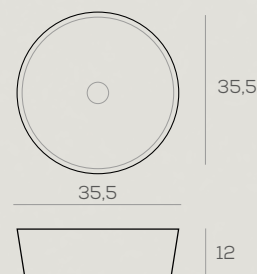

35,5 x 35,5 x 12 cm. **169 €**

SOBRE ENCIMERA
SAFI NEGRO MATE

35,5 x 35,5 x 12 cm. **183 €**

SOBRE ENCIMERA
YUMBI BLANCO MATE

35,5 x 35,5 x 12 cm. **175 €**

SOBRE ENCIMERA
KUTA NEGRO MATE