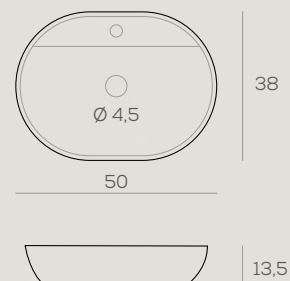

46 x 33 x 14 cm. **167 €**

50 x 38 x 13,5 cm. **193 €**