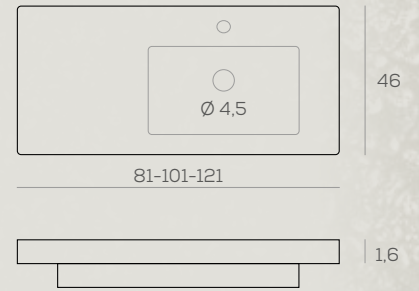

Lavabos

LAVABO
CERÁMICO ROYAL

- 61 x 1,6 x 46 cm. **98 €**
- 81 x 1,6 x 46 cm. **108 €**
- 101 x 1,6 x 46 cm. **147 €**

LAVABO
ROYAL DESPLAZADO IZQUIERDA / DERECHA

- 81 x 1,6 x 46 cm. **127 €**
- 101 x 1,6 x 46 cm. **187 €**
- 121 x 1,6 x 46 cm. **248 €**