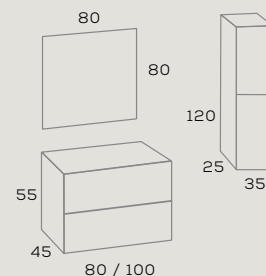

Columna **MAHÓN** **270 €**

Lavabo cerámico **VITORIA** 81 x 46 x 1,6 **98 €**

Tapa **MAHÓN** 81 x 46 x 1,9 **57 €**

ACABADO: Nogal Belize.

Cajones con guías automáticas de extracción total. MDF de 19 mm.