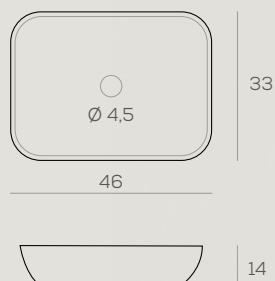

SOBRE ENCIMERA
DONDO BLANCO BRILLO

62 x 41 x 13 cm.

150 €

SOBRE ENCIMERA
SUMBE BLANCO BRILLO

50 x 38 x 13 cm.

130 €

Lavabos sobreencimera cerámicos

SOBRE ENCIMERA
KOLE BLANCO MATE

35,5 x 35,5 x 12 cm. **169 €**

SOBRE ENCIMERA
SAFI NEGRO MATE

35,5 x 35,5 x 12 cm. **183 €**

SOBRE ENCIMERA
YUMBI BLANCO MATE

35,5 x 35,5 x 12 cm. **175 €**

SOBRE ENCIMERA
KUTA NEGRO MATE

46 x 33 x 14 cm. **167 €**

SOBRE ENCIMERA
GANDA NEGRO MATE

50 x 38 x 13,5 cm. **193 €**

Lavabos sobreencimera cerámicos

SOBRE ENCIMERA
FRANKFURT BLANCO BRILLO
58 x 11,5 x 42 cm. **153 €**

SOBRE ENCIMERA
TORROX BLANCO BRILLO
40 x 14 x 40 cm. **107 €**