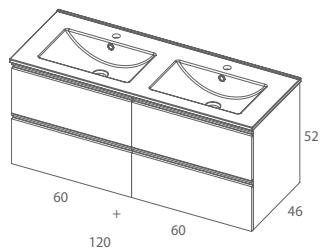

**Obs:** Móveis com 2 gavetas soft-close.

01 - Branco brilho lacado = PUXADOR BRANCO MATE

Melaminas = PUXADOR PRETO MATE

Tampo fornecido sem furação.

Modelo ZADAR

Modelo Zadar + Lav. Cerâmico 120d - Patagônia PA  
Espelho Pompeia d.100