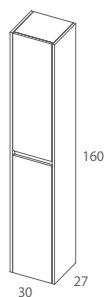

Modelos COLUNAS