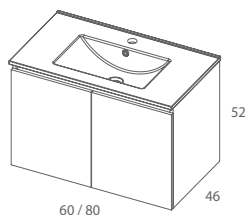

sob consulta

**Obs:** Móveis com 4 gavetas e 2 portas soft-close.

01 - Frontes branco brilho lacado.

Modelo **PIPA suspenso**

Modelo PIPA susp. + Lav. Cerâmico 100s - Joplin JO  
Espelho Simples 100 x 50

**Pipa suspenso +**  
Lavatório Cerâmico