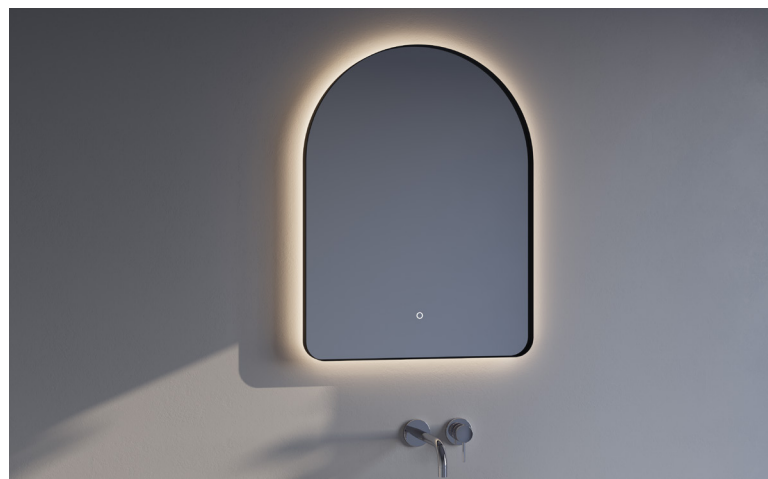

Regulador

Certificado

Anti -  
Embaciamento

LED  
4000 K

Reversível

Espelho  
**Slide**

Dourado

Preto