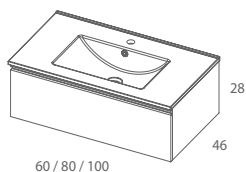

Alba +

Lavatório cerâmico

01

HE

PA

60s

Móvel +
Lavatório

AL6001

AL6003

AL6005

sob consulta

80s

Móvel +
Lavatório

AL8001

AL8003

AL8005

sob consulta

100s

Móvel +
Lavatório

AL1001

AL1003

AL1005

sob consulta

Obs: Móveis com 1 gaveta soft-close.

01 - Branco brilho lacado = PUXADOR BRANCO MATE

Melaminas = PUXADOR PRETO MATE