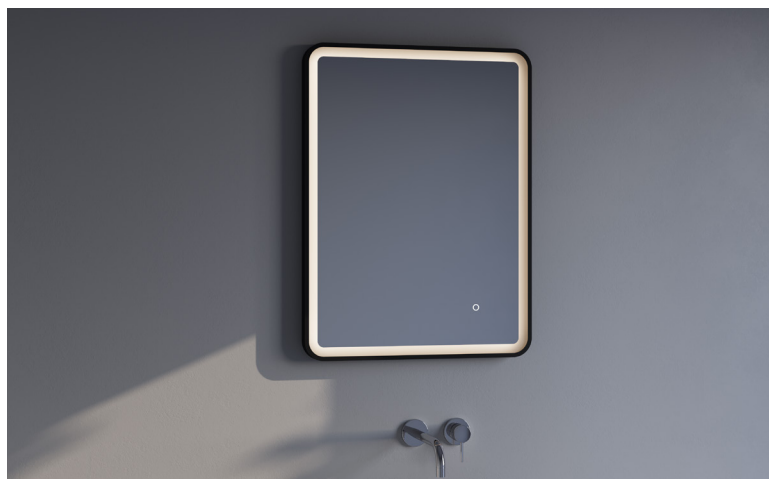

On / Off  
Touch

Regulador

Certificado

Anti -  
Embaciamento

LED  
4000 K

Reversível

Modelos **ESPELHOS**

Espelho  
**Calacatta**