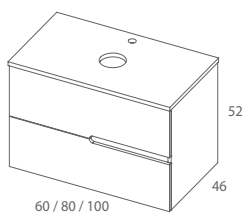

**Obs:** Com sistema de fixação na parede incluído.

Compatível com todos os móveis de 50cm de altura.

01 - Branco brilho lacado.

Modelo Turku + Tampo 80s - Branco 01

\*Lav. de pousar pág. 038

\*Espelhos pág. 034