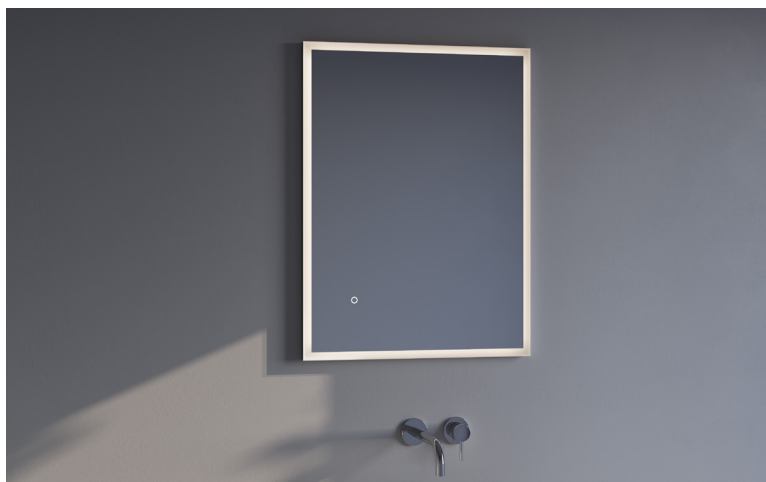

On / Off  
Touch

Regulador

Certificado

Anti -  
Embaciamento

LED  
4000 K

Espelho  
**Nara**

**60 x 80** EN6080T **sob consulta**

**Obs.:** Com iluminação e com anti-embaciamento.  
Possibilidade de colocar na vertical.  
Com aro de alumínio em toda a volta.  
Potência do led 20w.