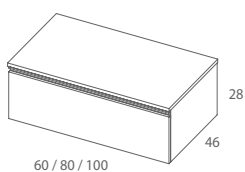

Módulo inferior
Nice

01

HE

PA

Modelo	Descrição	01	HE	PA	Observações
60s	Módulo	MN6001	MN6003	MN6005	sob consulta
80s	Módulo	MN8001	MN8003	MN8005	sob consulta
100s	Módulo	MN1001	MN1003	MN1005	sob consulta

Obs: Módulos com 1 gaveta soft-close.

01 - Branco brilho lacado = PUXADOR BRANCO MATE

Melaminas = PUXADOR PRETO MATE