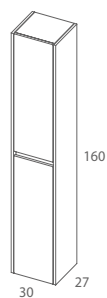

Coluna
Lara

01

CL3001

HE

CL3003

PA

CL3005

sob consulta

30

Obs: Coluna c/ 2 portas + 5 prateleiras (1 fixa e 4 c/ regulação).

Coluna reversível. Portas com soft-close.

01 - Branco brilho lacado.