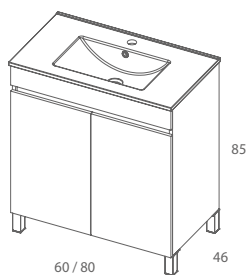

**80s** Móvel +  
Lavatório

BP8001

BP8006

BP8007

**sob consulta**

**Obs:** Móveis com 2 portas soft-close.  
01 - Frentes branco brilho lacado.

Modelo Pípa c/pés + Lav. Cerâmico 100s - Branco 01  
Coluna Maria 40 - Branco 01  
Espelho Simples 100 x 50