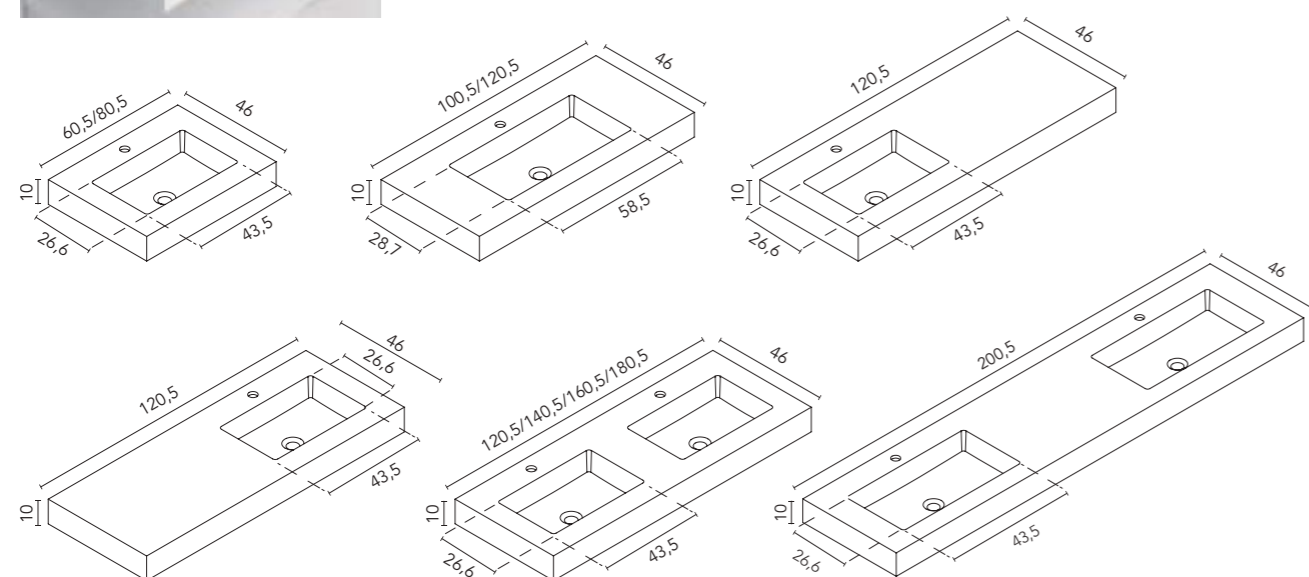

ENCIMERAS SKY CON FALDÓN (CONSOLAS)

Consola Sky (Solid Surface)

Acabado mate. Profundidad del seno 12. Altura 10.

Solid. Blanco Mate

Consola Sky

	60	80	100+	120+	120 1S IZQ (60+60)	120 1S DCH (60+60)	120 2S (60+60)
Con orificio grifo	126277	126278	126279	126280	126281	126282	126283
Sin orificio grifo	127081	127082	127083	127084	127085	127086	127087
	374€	427€	482€	536€	536€	536€	881€

	140 2S (60+20+60)	160 2S (60+40+60)	180 2S (60+60+60)	200+ 2S (80+40+80)
Con orificio grifo	126284	126285	126286	126287
Sin orificio grifo	127088	127089	127090	127091
	936€	1069€	1138€	1203€

Escuadras

1U
126899
41€

Necesario incluir escuadras para la instalación de las encimeras Sky con faldón. 1 unidad. Cromo.
Para medidas de 60 a 120cm, con seno centrado: 2 escuadras; 120 (seno desplazado, dos senos) a 140 cm: 3 escuadras; 160 a 200 cm: 4 escuadras.

LAVABO SKY / CONSOLA SKY PERSONALIZADA

Lavabo Sky / Consola Sky personalizada con medidas estándares

Medidas de longitud estándar: 60 - 80 - 100 - 120 - 140 - 160 - 180 - 200 cm. con orificio para grifo.

Acabado	Lavabo Sky	Consola Sky
Blanco Mate	130945	130946

Solid. Blanco Mate

Pide tu lavabo Sky/ Consola Sky personalizada, de cualquier medida estándar, para colocar sobre cualquier composición con nuestros módulos, pudiendo modificar la distribución de los módulos y los senos (excepto cuando el conjunto lleve regletas de compensación).

Por ejemplo: Disponemos del lavabo de 140 (100+40) y necesitamos el lavabo de 140 (20+100+20).

Se podrán pedir medidas no estándares correspondientes a los conjuntos de la serie Logika.

El precio del lavabo Sky / Consola Sky personalizado será el mismo que el de su medida estándar (con el mismo número de senos). En el caso de que no exista esa medida/senos se cogerá el precio de la inmediatamente superior.

Las medidas entre paréntesis especifican los módulos necesarios para dicha composición. Medidas de las cotas en cm.

Lavabo Solid Surface