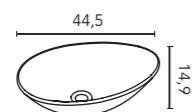

LAVABOS SOBRE ENCIMERA

Galaxy (cerámico)

Profundidad del seno 14.