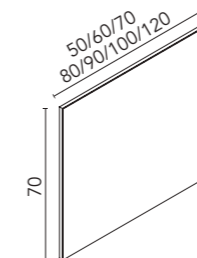

ESPEJOS

Murano