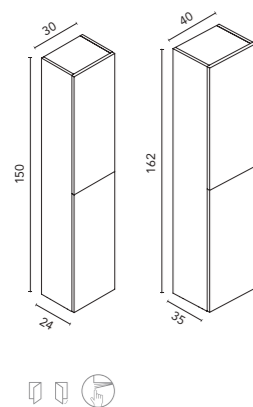

COLUMNAS

Interior 30: 1 estante fijo de madera y 2 estantes móviles de madera. Puertas con sistema push-open. Interior 40: 1 estante fijo de madera. 4 estantes móviles de madera. Puertas con sistema push-open.