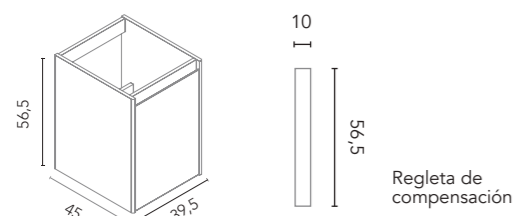

BAJO

Mueble auxiliar, sin tapa. Profundidad 45. Interior: 1 estante de cristal.

Bajo 1 puerta

Acabados	40 1P IZQ	40 1P DCH	Regleta
BL18B	127456	127451	128612
RO5	127458	127453	128624
FR2	127457	127452	128616
BL20M	127459	127454	128614
MA15M	127460	127455	128620
AZ9M	130672	130671	130816
	234€	234€	35€

MÓDULO ABIERTO

Lacado brillo / lacado mate. Profundidad 45. Espesor 1,3.

Módulo 2 huecos

Acabados	20
Blanco Brillo	126679
Blanco Mate	127987
Negro Mate	127985
	109€
Arena Mate	126983
	133€