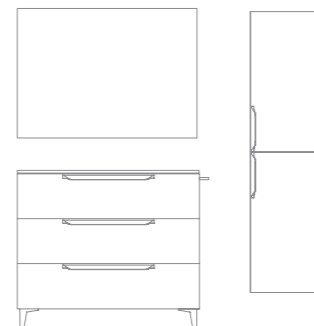

Urban

Blanco Nature
100

Urban 6: **1516€**
Precios desglosados de la composición en página 245