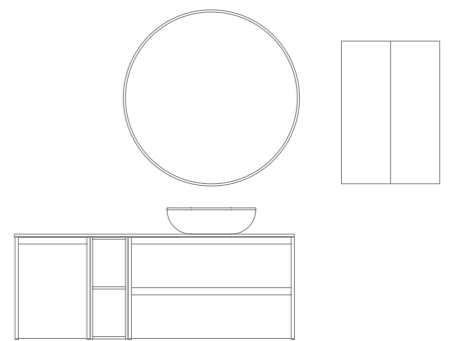

Sansa 3: 1707€
Precios desglosados de la composición en página 224