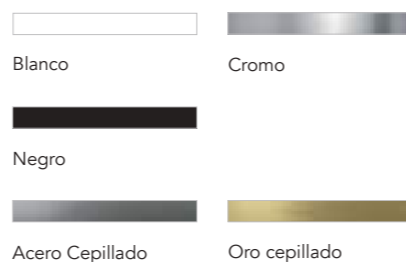

ALTOS STYLE

Interior: 2 estantes de cristal. Para los acabados BL1B, GR16B, GR21 y NO14, 2 estantes de madera. Profundidad 15.

Altos 1 y 2 puertas

Acabados	1P REV	2P
BL1B	123237	123241
GR16B	123238	123242
GR21	125317	125318
NO14	123240	123244
RO12	129294	129293
VD19	129830	129829
NG3M	128197	128203
AZ6M	128196	128202
BL22M	128194	128200
	163€	191€

COLUMNAS

Interior 30: 1 estante fijo de madera y 2 estantes móviles de madera. Puertas con sistema push-open. Interior 40: 1 estante fijo de madera. 4 estantes móviles de madera. Puertas con sistema push-open.

Columnas 2 puertas

Acabados	30 2P REV	Acabados	40 2P REV
BL1B	124845	BL1B	129982
GR16B	124846	GR16B	129983
GR21	124847	GR21	129984
NO14	124848	NO14	129985
RO12	129292	RO12	131380
VD19	129828	VD19	131382
NG3M	128093		279€
AZ6M	128094		
BL22M	128095		
	240€		

ACABADOS

MUEBLE

TIRADOR*

* Especificar color de tirador junto a pedido. Es necesario 1 tirador por cajón/puerta.

ENCIMERAS MECANIZADAS PARA LAVABO SOBRE ENCIMERA

Profundidad 46. Encimeras válidas únicamente para módulos de 60, 80 y 100 con seno central.

Encimeras mecanizadas

Acabados	60	80	100
BL1B	126579	126583	126587
GR16B	126580	126584	126588
GR21	126581	126585	126589
NO14	126582	126586	126590
RO12	129295	129296	129297
VD19M	129831	129832	129833
NG3M	127915	127919	127923
AZ6M	127916	127920	127924
BL22M	127917	127921	127925
	84€	99€	114€
PVC. BL20M	127424	127426	127428
PVC. MA15M	127425	127427	127429
	93€	107€	127€

Barras metálicas encimeras

60	70	80	100	120
132458	132459	132460	132461	132462
12€	15€	17€	21€	26€

Barra metálica para refuerzo de la encimera.

1 unidad. Recomendable colocar dos barras por módulo de mueble, una en la parte delantera y otra en la parte trasera, para una mayor estabilidad de la encimera.