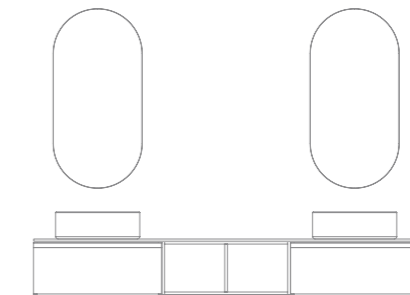

Vida

Negro Mate
Acero Cepillado

180 (60+60+60)