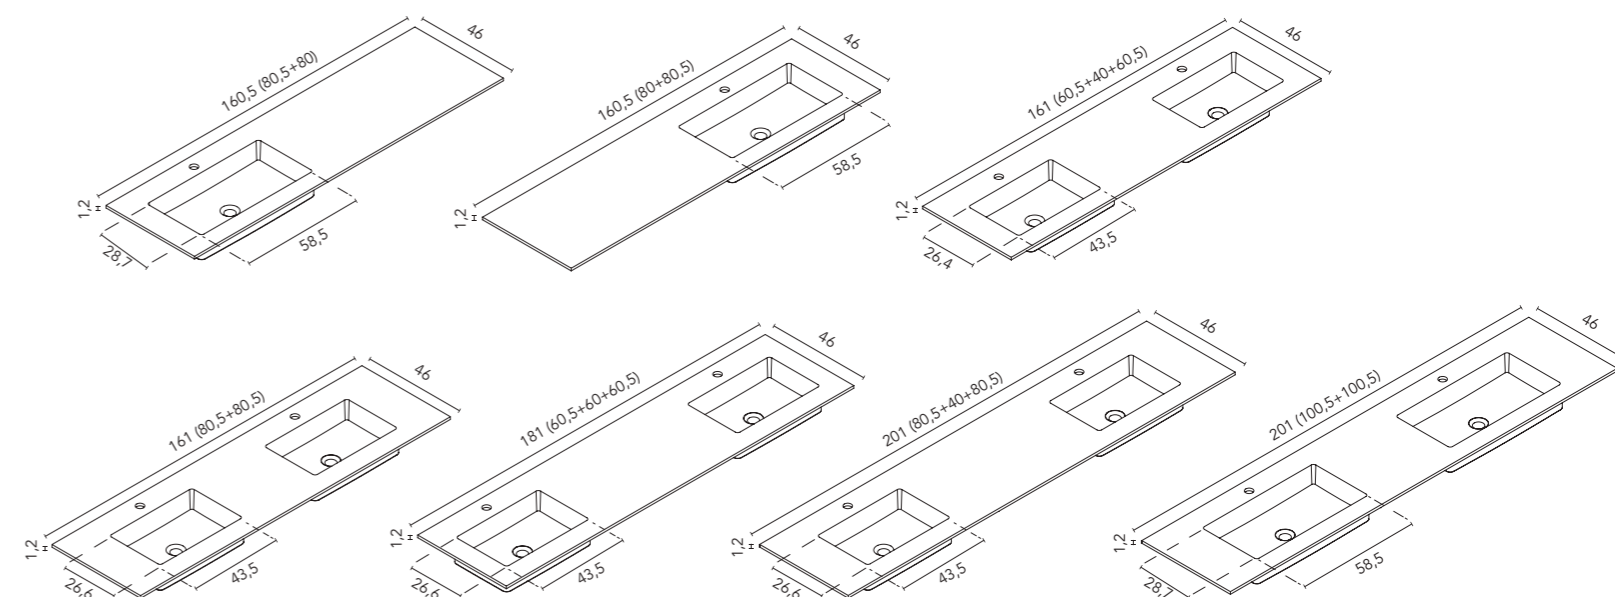

Encimera Sky

	160+1S IZQ (80+80)	160+1S DCH (80+80)	160 2S (60+40+60)	160 2S (80+80)	180 2S (60+60+60)	200 2S (80+40+80)	200+ 2S (100+100)
Con orificio grifo	126759	126760	126274	126761	126275	126276	126762
Sin orificio grifo	127075	127076	127074	127077	127078	127079	127080
	681€	681€	801€	801€	903€	936€	936€

Las medidas entre paréntesis especifican los módulos necesarios para dicha composición. Medidas de las cotas en cm.