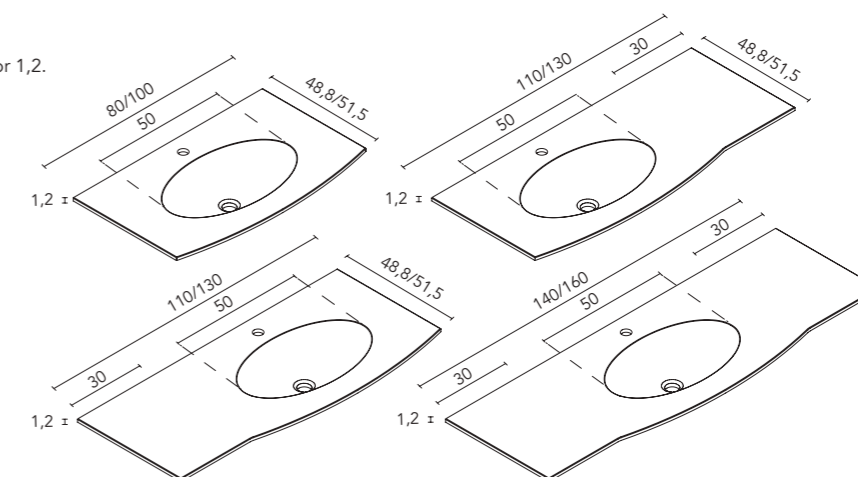

LAVABOS INTEGRADOS

Gloob (Solid Surface)

Acabado mate. Profundidad del seno 12. Espesor 1,2.

Encimera Gloob 80-100-110-130-140-160

80	100	110 IZQ (80+30)	110 DCH (30+80)	130 IZQ (100+30)	130 DCH (30+100)	140 (30+80+30)	160 (30+100+30)
126340	126341	126342	126343	126344	126345	126346	126347
352€	421€	477€	477€	563€	563€	632€	737€