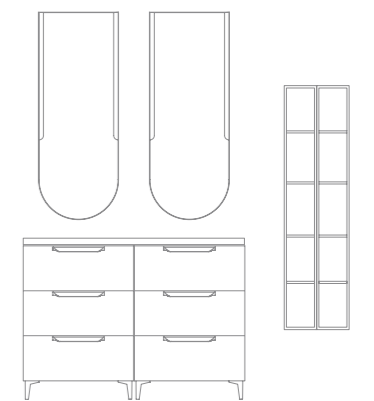

Urban 3: 2775€
Precios desglosados de la composición en página 244