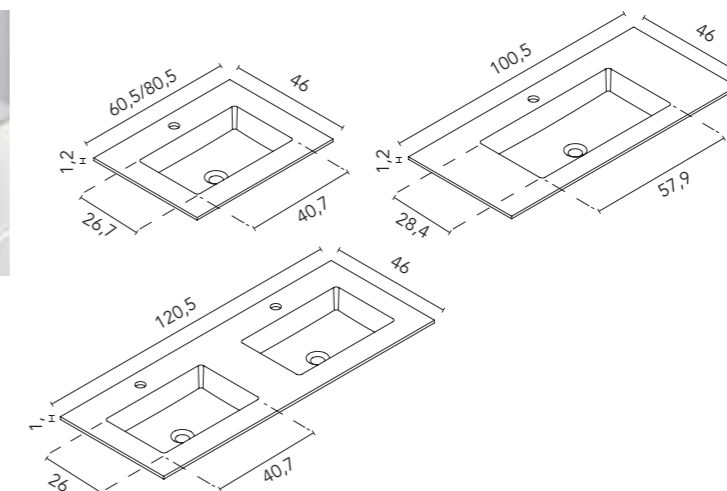

Sky Pizarra (Gel Coat)

Acabado mate. Profundidad del seno 12. Espesor 1,2.

Encimera Sky Pizarra 60-80-100-120

Acabados		60	80	100+	120 2S (60+60)
Blanco Puro	Con orificio grifo	129885	129886	129887	129888
Blanco Roto	Con orificio grifo	129889	129890	129891	129892
Piombo	Con orificio grifo	129893	129894	129895	129896
Arena	Con orificio grifo	129897	129898	129899	129900
Verde	Con orificio grifo	129901	129902	129903	129904
		374€	416€	458€	572€