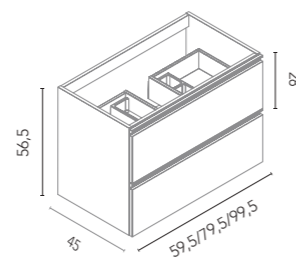

MUEBLES

Mueble con salva sifón y organizador de cajón. Profundidad 45
TIRADOR NO INCLUIDO.