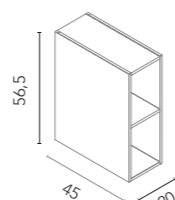

MÓDULO ABIERTO

Lacado brillo / lacado mate. Profundidad 45. Espesor 1,3.