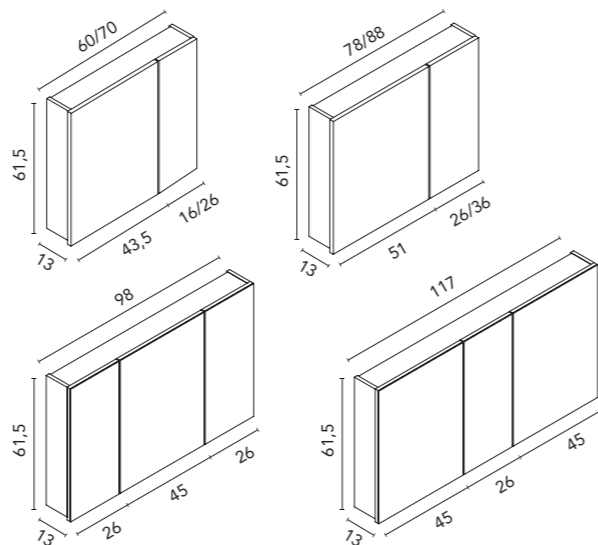

CAMERINOS

Nika

Costados exteriores en melamina Gris y lacado en Blanco. Interior: 2 estantes de cristal.