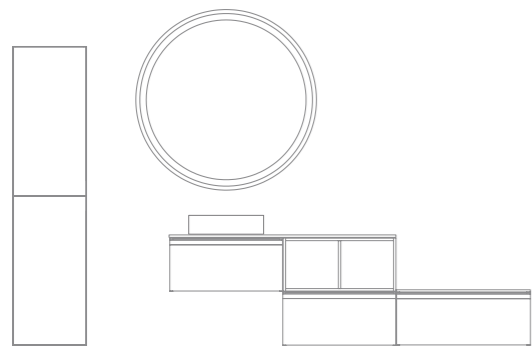

Vida

Gris Arenado
Blanco Mate
200 (60+60+80)

Vida 2: 2484€
Precios desglosados de la composición en página 130