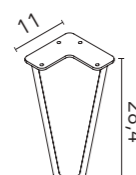

Wire

Altura 28,4. 2 unidades. 1cm Espesor.

Acabados	
Blanco Mate	127250
Negro Mate	127038
32€	
Cromo	127249
38€