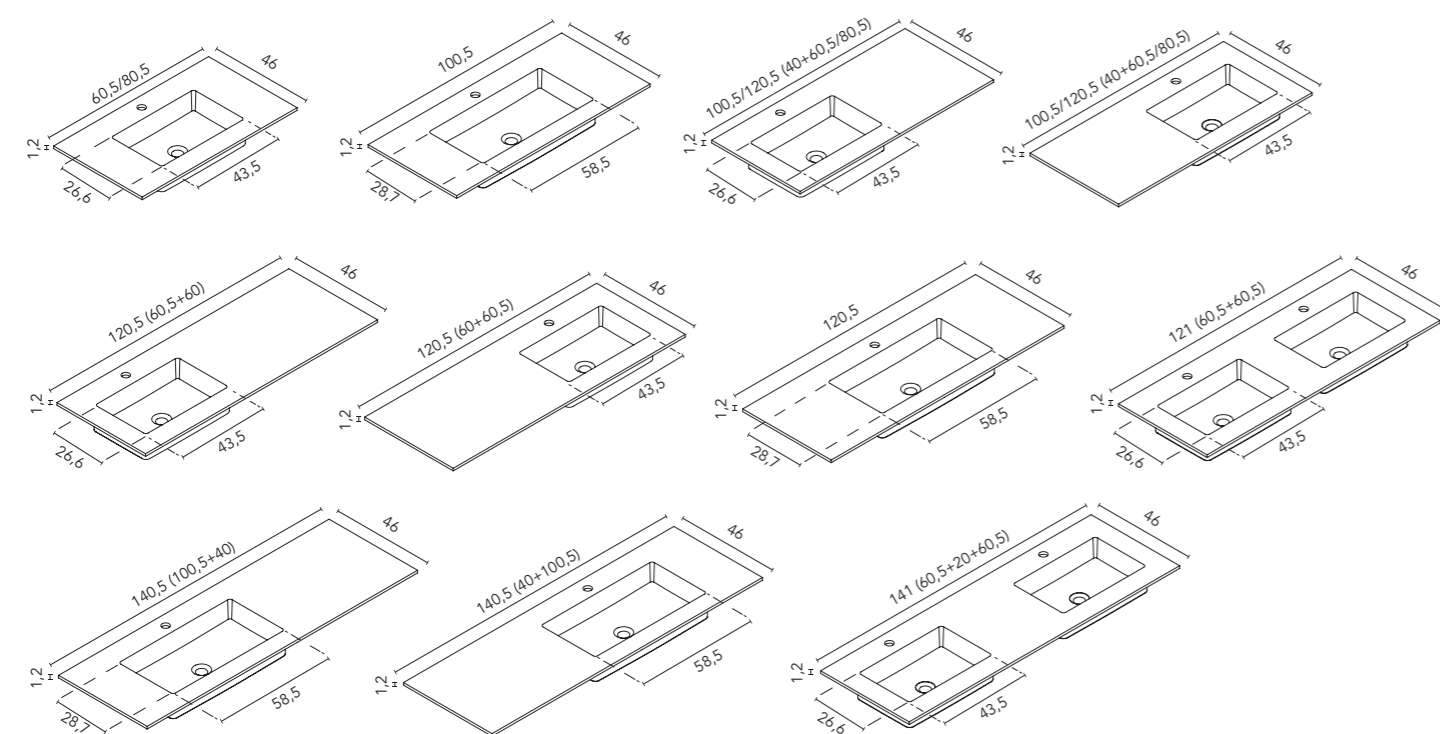

LAVABOS INTEGRADOS

Sky (Solid Surface)

Acabado mate. Profundidad del seno 12. Espesor 1,2.

Encimera Sky

	60	80	100+	100 1S IZQ (60+40)	100 1S DCH (40+60)	120 1S IZQ (80+40)	120 1S DCH (40+80)
Con orificio grifo	126267	126268	126269	126753	126754	126755	126756
Sin orificio grifo	127061	127062	127063	127064	127065	127069	127070
	267€	320€	401€	401€	401€	482€	482€
	120+ 1S	120 1S IZQ (60+60)	120 1S DCH (60+60)	120 2S (60+60)	140+1S IZQ (100+40)	140+ 1S DCH (40+100)	140 2S (60+20+60)
Con orificio grifo	127229	126270	126271	126272	126757	126758	126273
Sin orificio grifo	127230	127066	127067	127068	127072	127073	127071
	482€	482€	482€	562€	574€	574€	668€

LAVABOS INTEGRADOS

Sky (Solid Surface)

Acabado mate. Profundidad del seno 12. Espesor 1,2.