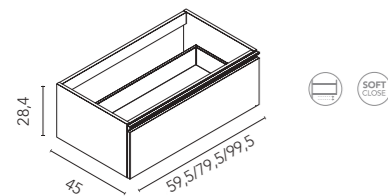

BAJOS

Mueble auxiliar, sin tapa. No admite lavabo. Profundidad 45.
TIRADOR NO INCLUIDO.

Bajo 1 cajón

Acabados	60 1C	80 1C	100 1C
RO6	131315	131316	131317
BL22M	127688	127692	127696
	211€	234€	275€