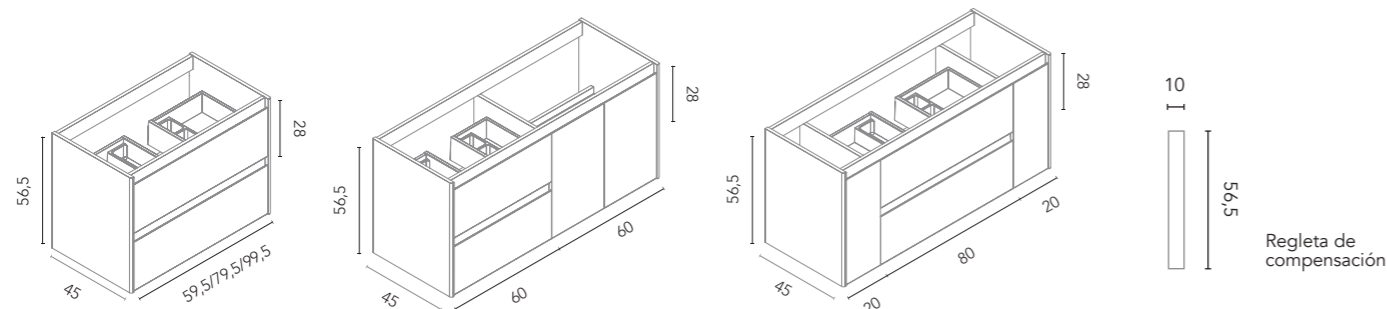

MUEBLE

Mueble con salva sifón y organizador de cajón. Profundidad 45.

Mueble 2 cajones / 2 cajones 2 puertas / 1 puerta 2 cajones 1 puerta

Acabados	60 2C	80 2C	100 2C	120 2C2P	120 1P2C1P	Regleta
BL18B	124011	124521	124524	124017	124527	128612
RO5	124012	124522	124525	124018	124528	128624
FR2	124013	124523	124526	124019	124529	128616
BL20M	127235	127237	127241	127243	127245	128614
MA15M	127236	127238	127242	127244	127246	128620
AZ9M	130663	130664	130666	130669	130670	130816
	411€	463€	565€	661€	680€	35€

BAJO

Mueble auxiliar, sin tapa. Profundidad 45. Interior: 1 estante de cristal.

Bajo 1 puerta

Acabados	40 1P IZQ	40 1P DCH	Regleta
BL18B	127456	127451	128612
RO5	127458	127453	128624
FR2	127457	127452	128616
BL20M	127459	127454	128614
MA15M	127460	127455	128620
AZ9M	130672	130671	130816
	234€	234€	35€

MÓDULO ABIERTO

Lacado brillo / lacado mate. Profundidad 45. Espesor 1,3.

Módulo 2 huecos

Acabados	20
Blanco Brillo	126679
Blanco Mate	127987
Negro Mate	127985
	109€
Arena Mate	126983
	133€