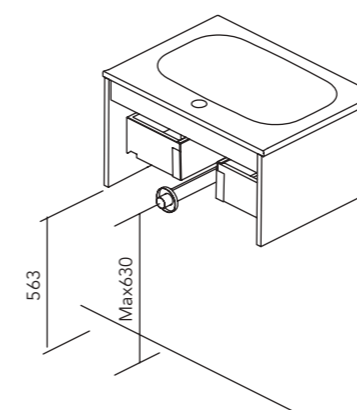

Vida

1 cajón. Fondo tubería 7 cm