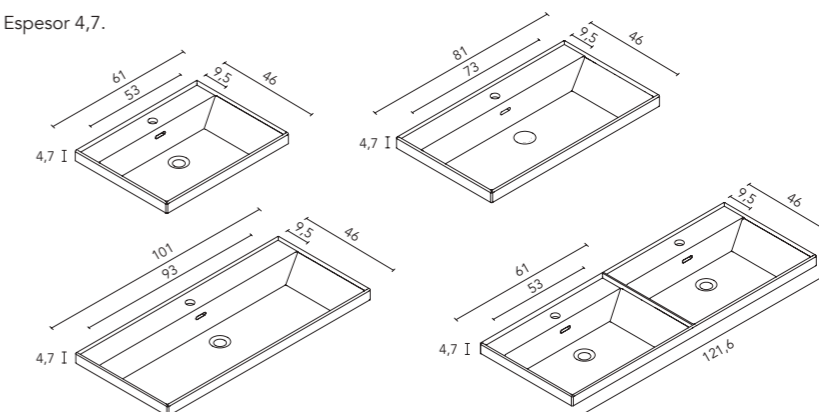

Cairo (cerámico)

Acabado brillo/mate. Profundidad del seno 11. Espesor 4,7.

Encimera Cairo 60-80-100-120

Acabados	60	80	100	120 2S (60+60)
Blanco Brillo	131642	131645	131648	131651
	145€	171€	233€	382€
Blanco Mate	131643	131646	131649	131652
Negro Mate	131644	131647	131650	131653
	191€	260€	312€	603€

Las medidas entre paréntesis especifican los módulos necesarios para dicha composición. Medidas de las cotas en cm.

Lavabo cerámico

* Los lavabos Cairo no son compatibles con la colección Sansa.