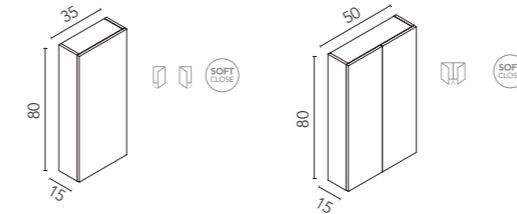

ALTOS STYLE

Interior: Dos estantes en madera. Puertas con cierre amortiguado.

Alto 1 puerta / 2 puertas

Acabados	35 1P REV	50 2P
NO18	130343	130347
RO12	129294	129293
VD19	129830	129829
AZ8	130342	130346
TE4	130341	130345
BL26	130340	130344
	163€	191€

COLUMNAS

Interior 30: Un estante fijo en madera, dos estantes regulables en madera. Puertas con apertura y cierre push.
Interior 40: Un estante fijo en madera, cuatro estantes regulables en madera. Puertas con apertura y cierre push.