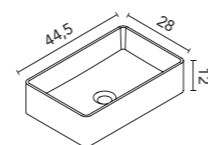

Taos (Solid Surface)

Profundidad del seno 12.