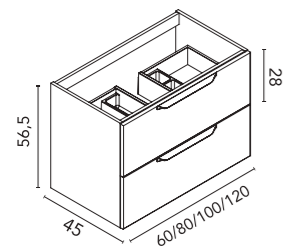

MUEBLES

Mueble con salva sifón y organizador de cajón. Profundidad 45.