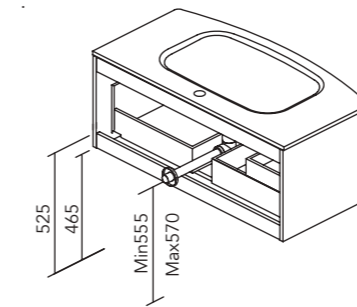

Wave

1 cajón. Fondo tubería 7 cm