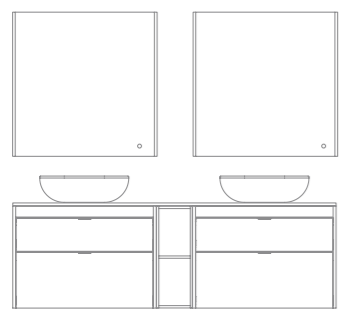

Logika

Roble Eternity
T. Antracita
180 (80+20+80)

Logika 3: 2341€
Precios desglosados de la composición en página 44