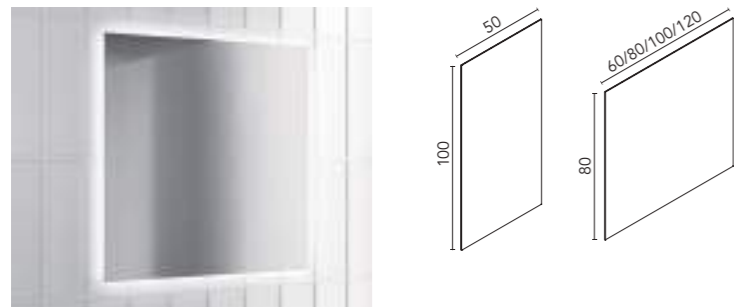

LED SAMSUNG

50
128864
312€

Luz natural LED ambiente. Trasera PVC.
Luna pulida rectangular con cantos redondeados.
Temperatura: 4000k. 36 000h de luz.
Profundidad: 3cm. Fácil instalación.
Espejo serigrafiado.

Blaze