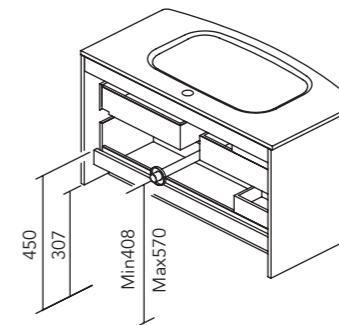

2 cajones. Fondo tubería 7 cm.