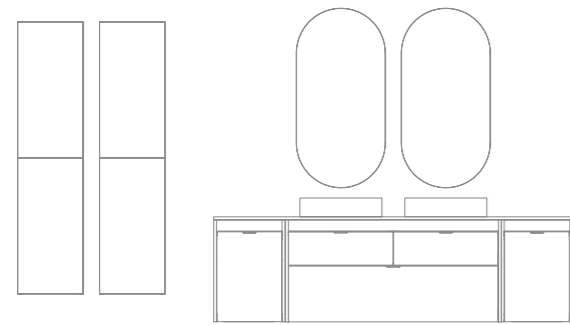

# Logika

Terracota Pure  
T. Blanco Mate

200 (40+120+40)

Logika 8: 3766€  
Precios desglosados de la composición en página 45

Logika 200 cm. Módulo ropero 40 1 cajón. Mueble 120 3 cajones. Bajo 40 1 puerta. Tiradores Blancos. Encimera Mineral Cover 200. Lavabo Solid sobre encimera Oval. Espejo Axis. Columna Mirror 35 2 puertas.