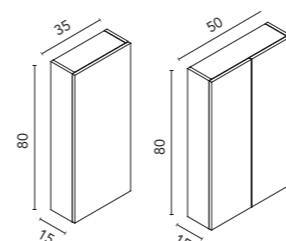

### Alto

Profundidad 15. 2 estantes. Puertas con sistema soft close.

Acabados	35 1P	50 2P
BL1B	123237	123241
BL22M	128194	128200
GR16B	123238	123242
AZ6M	128196	128202
NG3M	128197	128203
AZ7M	129907	129911
VD18M	129908	129912
GR45M	129909	129913
TE1M	129910	129914
GR21	125317	125318
RO14	129240	129196
NO14	123240	123244
NO18	130343	130347
RO13	129194	129195
RO12	129294	129293
	<b>163€</b>	<b>191€</b>