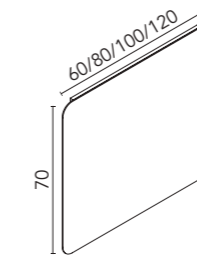

50	60	70	80	90	100	120
122546	122547	122548	122549	122550	122551	122552
70€	75€	80€	86€	96€	101€	121€

Perfil con acabado Gris. Dispone de hueco para el transformador. Profundidad: 2,6cm.

Esferic