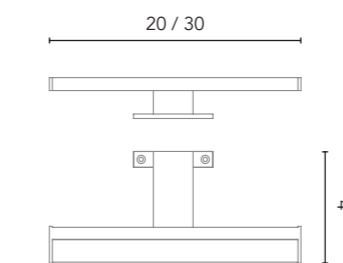

Uri

	20	30
	126073	126266
	47€	75€

Potencia 3W (20) / 4W (30)
Lúmenes 300 LM (20) / 400 LM (30)
Dirección luz natural LED directa
Temperatura 4000 k. Tensión 220V - 240V

Cromo