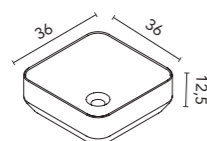

Zala (cerámico)

Profundidad del seno 12,5.