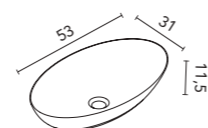

Volta (Solid Surface)

Profundidad del seno 11,5.