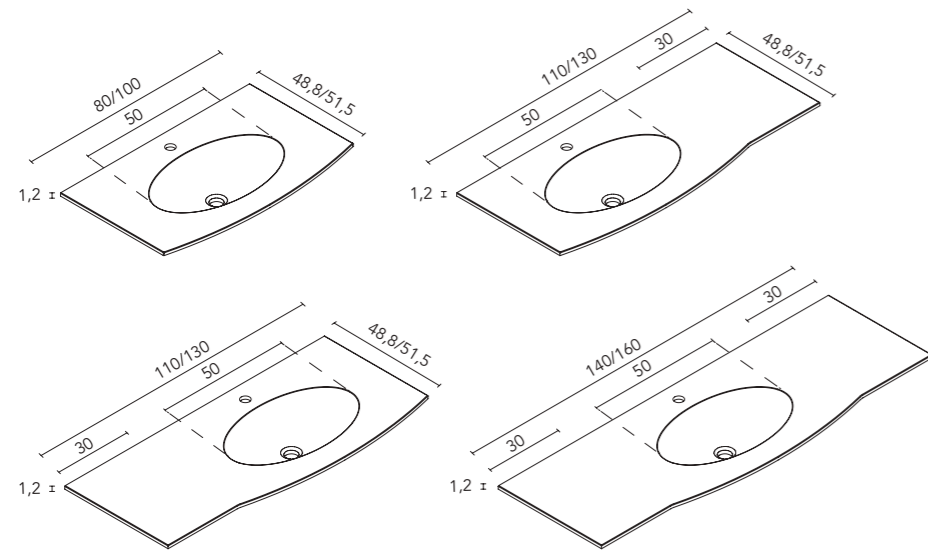

ENCIMERAS CON LAVABO INTEGRADO

Trend (cerámico)

Acabado brillo. Profundidad del seno 15. Espesor 2.

Encimera Trend 80-100

80	100
123067	123068
220€	280€

Gloob (Solid Surface)

Acabado mate. Profundidad del seno 12. Espesor 1,2.

Las medidas entre paréntesis especifican los módulos que son necesarios para dicha composición.

Encimera Gloob 80-100-110-130-140-160

80	100	110 IZQ (80+30)	110 DCH (30+80)	130 IZQ (100+30)	130 DCH (30+100)	140 (30+80+30)	160 (30+100+30)
126340	126341	126342	126343	126344	126345	126346	126347
352€	421€	477€	477€	563€	563€	632€	737€

ENCIMERAS PARA LAVABO SOBRE ENCIMERA

Encimeras mecanizadas con agujero para lavabo y grifo.

Las medidas entre paréntesis especifican los módulos que son necesarios para dicha composición.