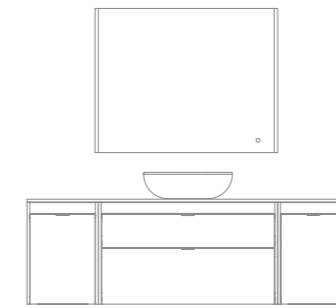

Logika

Verde Pure
T. Antracita

180 (40+100+40)

Logika 2: 2807€
Precios desglosados de la composición en página 44