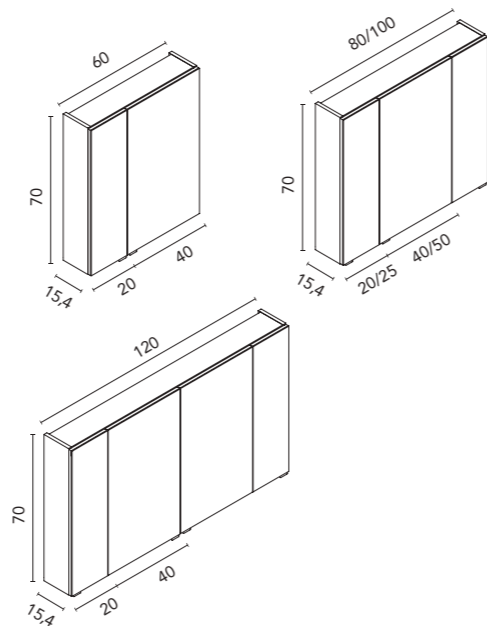

Apolo

Profundidad 15,4. Camerino con disposición de puertas efecto tríptico. Tirador metálico Cromo brillo. Perfil lacado brillo en Blanco o Antracita. Luz LED integrada con caja combibox (enchufe+interruptor). Interior: 2 estantes de cristal.