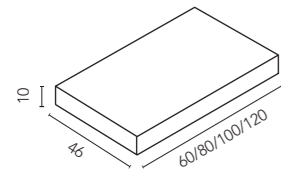

ENCIMERA CON FALDÓN

Sin mecanizado. Altura 10. Profundidad 45.
ESCUADRAS NO INCLUIDAS.

Encimera con faldón

Acabados	60	80	100	120
RO6	131311	131312	131313	131314
BL20M	131307	131308	131309	131310
	202€	224€	235€	257€