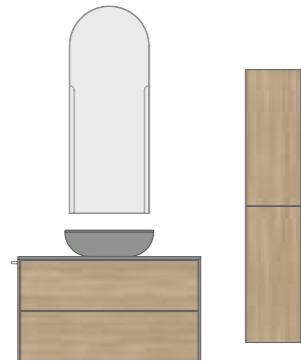

Dai 1

Roble Nórdico. Arena Mate
100
Pág. 248-249

Ref.	Descripción	PVP
127111	Mueble Dai 100 2 cajones	453€
127528	Encimera Dai 100 PVC Arena	110€
126289	Lavabo Block Arena	280€
132134	Espejo Dome	321€
Total composición		1164€
123521	Columna 31,5 2 puertas	275€
127174	Toallero percha Sumi Blanco	35€

Dai 2

Blanco Brillo
60
Pág. 250-251