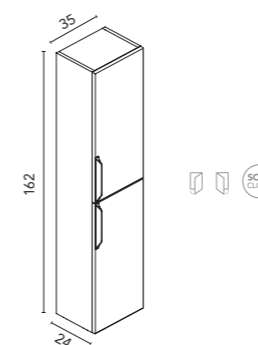

COLUMNA

Interior: 2 estantes móviles de madera y 1 estante fijo de madera. Profundidad 24.