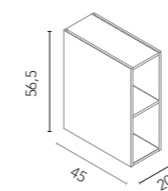

MÓDULOS ABIERTOS

Profundidad 45. Espesor 1,6.