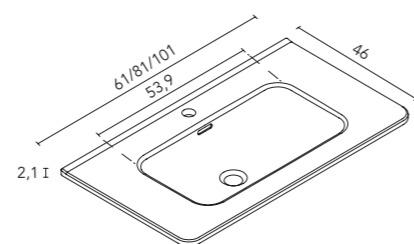

LAVABOS INTEGRADOS

Spirit (cerámico)

Acabado brillo. Profundidad del seno 12. Espesor 2,1.

Encimera Spirit 60-80

60	80
124873	124875
151€	193€

Beauty (cerámico)

Acabado brillo. Profundidad del seno 15. Espesor 2.

Encimera Beauty 60-80-100

60	80	100
123497	123498	124782
160€	191€	256€

Trend (cerámico)

Acabado brillo. Profundidad del seno 15. Espesor 2.

Encimera Trend 80-100

80	100
123067	123068
220€	280€

LAVABOS INTEGRADOS

Slim (cerámico)

Acabado brillo. Profundidad del seno 12. Espesor 2,1.

Encimera Slim 90-120

90	120
125315	125316
257€	358€

Cairo (cerámico)

Acabado brillo/mate. Profundidad del seno 11. Espesor 4,7.

Encimera Cairo 60-80-100-120

Acabados	60	80	100	120 2S (60+60)
Blanco Brillo	131642	131645	131648	131651
	145€	171€	233€	382€
Blanco Mate	131643	131646	131649	131652
Negro Mate	131644	131647	131650	131653
	191€	260€	312€	603€

Las medidas entre paréntesis especifican los módulos necesarios para dicha composición. Medidas de las cotas en cm.

Lavabo cerámico

* Los lavabos Cairo no son compatibles con la colección Sansa.