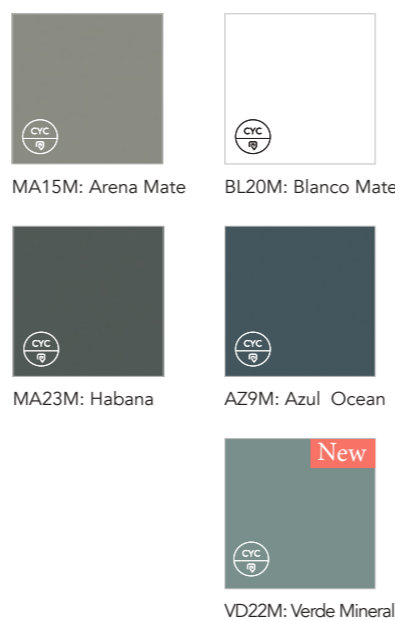

Acabados	35x120	35x162	Acabados	35x120	35x162
NO17	130904	130893	MA15M	130908	130897
NO18	130905	130894	BL20M	130907	130896
NO19	130906	130895	MA23M	130910	130899
VD19	130901	130890	AZ9M	130909	130898
TE4	130902	130891	VD22M	133009	133244
AZ8M	130903	130892	281€		328€
203€		250€