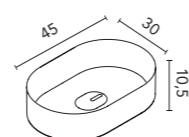

Oval (Solid Surface)

Profundidad del seno 10,5. Incluye embellecedor serigrafiado en el mismo tomo que el lavabo..