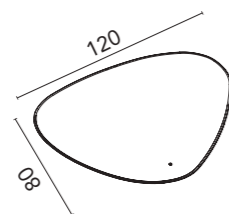

80	100
132136	132137
269€	311€

Luz natural LED directa ambiente, integrada en el espejo. Puntos LED no visibles. Trasera PVC. Temperatura: 4000K. Potencia: 17W (80cm) y 20W (100cm). 36 000h de luz. Espesor de la luna: 0,4cm. Fácil instalación.

Nuar