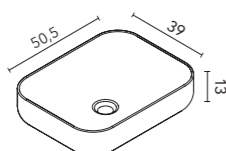

Nomia (cerámico)

Profundidad del seno 13. En una encimera para módulo 60cm debe de ponerse grifería a pared..