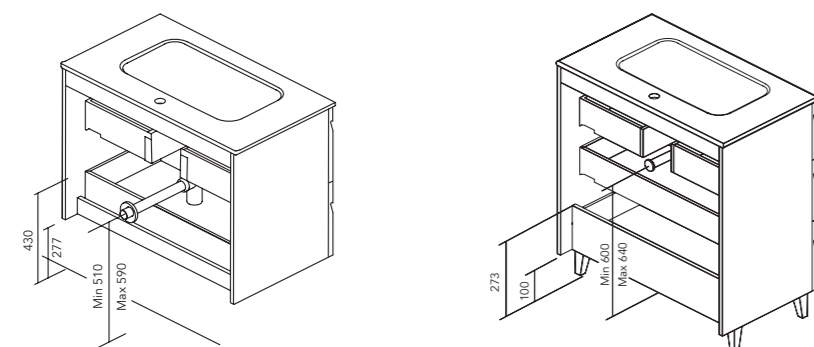

3 cajones. Fondo tubería 7 cm.

Vitale

2 cajones. Fondo tubería 7 cm