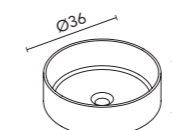

Sun (cerámico)

Profundidad del seno 12.