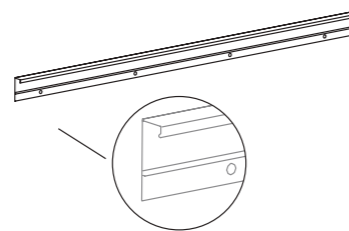

TIRADOR

1 unidad. Necesario customizar el mueble con 1 tirador por cajón.

Tirador

Acabados	60	80	100
Blanco	126744	126747	126750
Cromo	126745	126748	126751
Negro	126746	126749	126752
	16€	19€	26€
Acero Cepillado	128334	128335	128336
Oro Cepillado	128338	128339	128340
	18€	24€	31€

Lavabos, espejos, camerinos y luminarias disponibles a partir de la página 262.
Más opciones de accesorios disponibles en página 285. Medidas de las cotas en cm.

Cajón extracción total

Sistema soft close

Recubrimiento 3D

Lacado mate

Recubrimiento 2D

ESCUADRA

Necesario incluir escuadras para la instalación de las encimeras con faldón. 1 unidad. Cromo.

Para medidas de 60 a 120cm (con seno centrado o sin seno): 2 escuadras. Para 120cm (con seno desplazado o dos senos): 3 escuadras.

Escuadra sujeción

1U
126899
41€