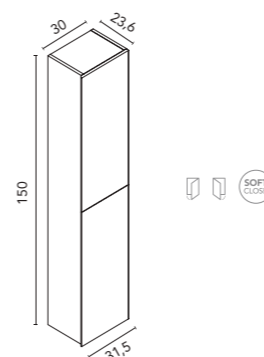

COLUMNA

Interior: un estante fijo en madera, dos estantes regulables en madera. Profundidad 24.

Columna 2 puertas

Acabados	2P DCH
RO5	123521
FR2	123520
BL18B	124895
MA15M	127196
	275€

Lavabos, espejos, camerinos y luminarias disponibles a partir de la página 262. Más opciones de accesorios disponibles en página 285. Medidas de las cotas en cm.

Sistema Soft Close

Recubrimiento 2D

Cajón extracción total

Apertura de puertas central

Apertura izquierda o derecha