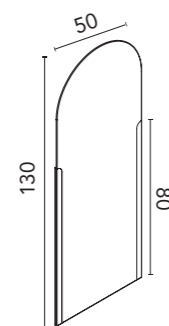

120
132135
363€

Luz natural LED ambiente integrada en el espejo. Regulación progresiva de temperatura de luz, cálida (3000K) o fría (6000K). Interruptor táctil ON/OFF. Puntos LED no visibles. Sin trasera. Potencia: 18W. 36 000h de luz. Espesor de la luna: 0,4cm. Fácil instalación. Reversible, se puede colocar tanto horizontal como vertical.

Dome

50
132134
321€

Luz natural LED directa, integrada en el espejo. Sin trasera. Temperatura: 5700K. Potencia: 2x6W. 36 000h de luz. Espesor de la luna: 0,5cm. Fácil instalación. Reversible, se puede colocar tanto con la cúpula hacia arriba, como hacia abajo.

Medidas de las cotas en cm.