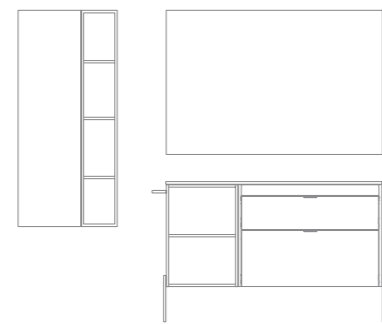

Logika

Nogal Ártico
T. Blanco Mate
120 (40+80)

Logika 1: 1974€
Precios desglosados de la composición en página 44