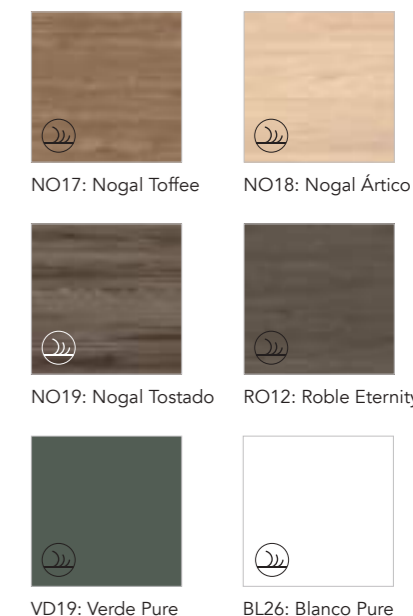

#### Alto abierto

Profundidad 15. 1,6 cm Espesor. 3 estantes. Melamina y lacado mate.

\* Lacado Arena Mate MA16M.  
 \* Lacado Blanco Mate BL15M.

Acabados	20x80
NO17	130930
NO18	130931
NO19	130932
RO12	131386
VD19	130927
BL26	131385
TE4	130928
AZ8M	130929
<b>109€</b>	
Arena Mate*	130934
Blanco Mate*	130933
MA23M	130845
AZ9M	130844
VD22M	133008
<b>156€</b>	