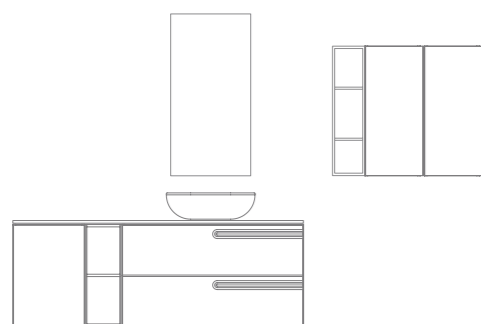

## Blanco Nature

120 (60+60)

Eonic 7: **2418€**  
Precios desglosados de la composición en página 77

Eonic 120 cm. Mueble 2 cajones 60 derecha. Mueble 2 cajones 60 izquierda. Lavabo cerámico integrado 120 Cairo Negro Mate. Espejo 120 Aine. Columna 1 puerta derecha. Columna 1 puerta izquierda.