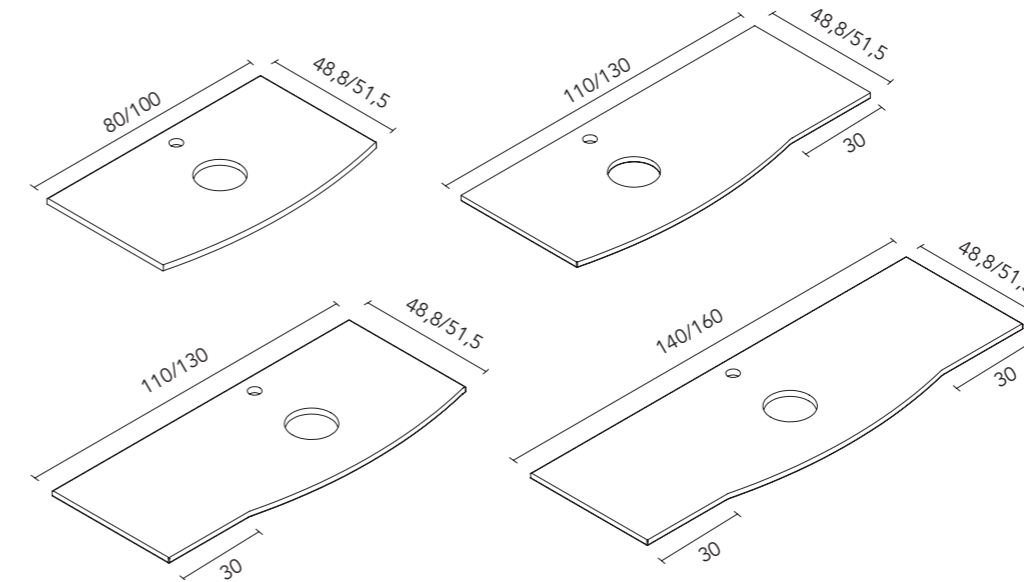

Acabados	80	100	110 IZQ (80+30)	110 DCH (30+80)	130 IZQ (100+30)	130 DCH (30+100)	140 (30+80+30)	160 (30+100+30)
BL19	126502	126506	126510	126514	126518	126522	126526	126530
RO6	126503	126507	126511	126515	126519	126523	126527	126531
MA15M	126504	126508	126512	126516	126520	126524	126528	126532
BL20M	126505	126509	126513	126517	126521	126525	126529	126533
	104€	119€	132€	127€	149€	149€	156€	174€
Mineral Cover	126534	126537	126540	126543	126546	126549	126552	126555
	253€	295€	317€	305€	358€	358€	421€	492€

Lavabos sobre encimera disponibles a partir de la página 272.
Medidas de las cotas en cm.

Lavabo cerámico

Lavabo Solid Surface

Recubrimiento 3D