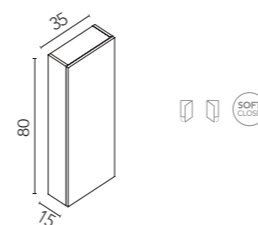

ALTOS STYLE

Interior: 2 estantes de cristal. Profundidad 15.

Alto 1 puerta

Acabados	1P REV
BL19	125808
RO6	125296
GR37	125809
BL20M	126725
	163€