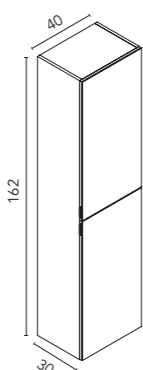

COLUMNA MIRROR

Profundidad 30. 4 estantes móviles de cristal y 1 estante fijo de madera. Puertas en acabado espejo.

Acabados	
BL1B	128582
391€	
BL20M	128580
MA15M	128581
420€