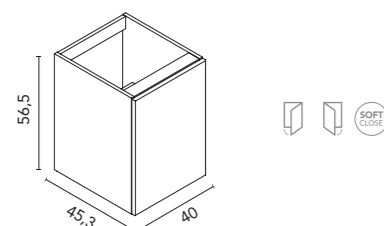

BAJO DUPLA

Mueble auxiliar. No admite lavabo. Profundidad 45. Interior: 1 estante de cristal.