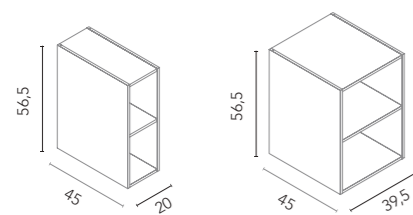

MÓDULOS ABIERTOS

Profundidad 45. Espesor 1,3.