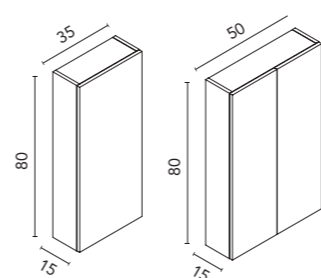

Alto

Profundidad 15. 2 estantes de cristal con interior moka. Puertas con sistema soft close.