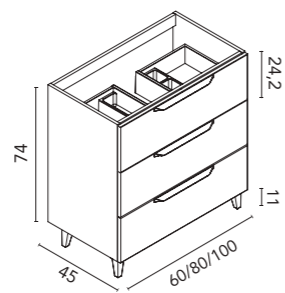

MUEBLES

Mueble con salva sifón y organizador de cajón. Profundidad 45.