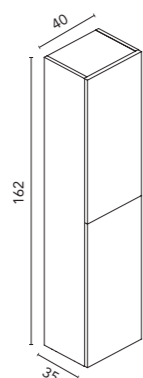

### Columna Style+

Profundidad 35. 1 estante fijo de madera, 4 estantes móviles de madera. Puertas con sistema push open.

Acabados	40 2P
BL1B	129982
GR16B	129983
GR21	129984
NO14	129985
NO18	131384
RO12	131380
BL26	131379
VD19	131382
TE4	131383
AZ8	131381
<b>279€</b>	