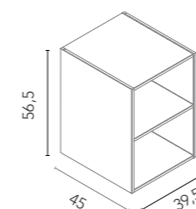

MÓDULOS ABIERTOS

Profundidad 45. Espesor 1,6.