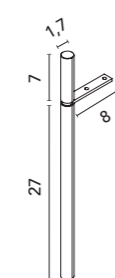

Logika

Lacado metálico. 2 unidades. Altura: 34,4.

Acabados	
Blanco	131390
Antracita	131391
Inox	131392
75€