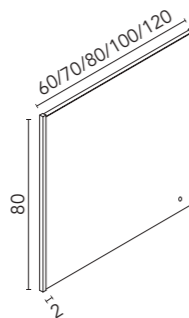

ESPEJOS CON LUZ

Aine