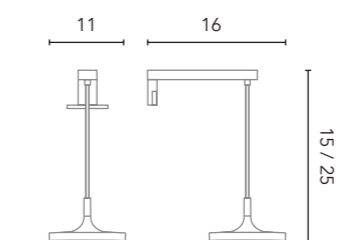

Sunna

	15	25
	126339	126217
	105€	105€

Potencia 5W
Lúmenes 400 LM
Dirección luz natural LED directa
Temperatura 4000 k. Tensión 220V - 240V

Negro Mate