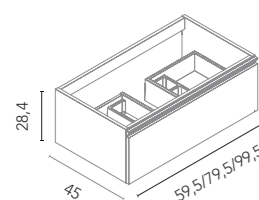

MUEBLES

Mueble con salva sifón y organizador de cajón. Profundidad 45
TIRADOR NO INCLUIDO.