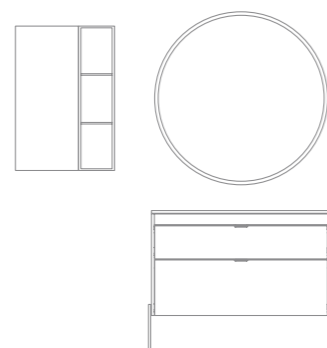

Logika

Verde Pure
T. Antracita
100

Logika 6: **1763€**
Precios desglosados de la composición en página 45