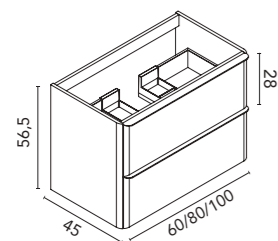

MUEBLES

Mueble con salva sifón y organizador de cajón. Profundidad 45.

Muebles 2 cajones

Acabados	60 2C	80 2C	100 2C
RO5+A	129029	127107	127111
FR2+A	129028	127108	127112
BL18B+B	129027	127105	127109
MA15M+A	129030	127106	127110
	393€	415€	453€

TIRADORES

2 unidades. Mueble con tiradores incluido. Elige a parte diferentes acabados para personalizarlo.