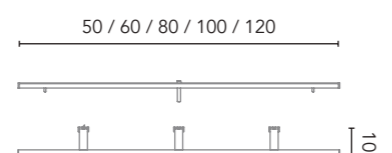

Limit

50	60	80	100	120
127234	127159	127160	127161	127162
92€	116€	144€	168€	181€

Potencia 15W (50) / 15W (60) / 20W (80) / 25W (100) / 30W (120)
Lúmenes 1135 LM (50) / 1135 LM (60) / 1480 LM (80) / 1790 LM (100) / 2130 LM (120)
Dirección luz natural LED directa.
Temperatura 4000 K. Tensión 220V - 240V