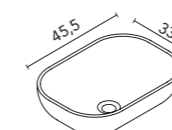

### Block (cerámico)

Profundidad del seno 13,5.

<b>Acabados</b>	<b>45,5</b>
Arena Mate	126289
Negro Mate	128410
Cotton	128822
Azul Ocean	130634
Verde Mineral	132971
Piombo	129906
Gris Vintage	129956
<b>280€</b>	