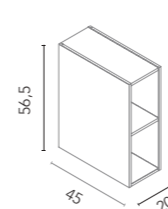

MÓDULOS ABIERTOS

Profundidad 45. Espesor 1,6.