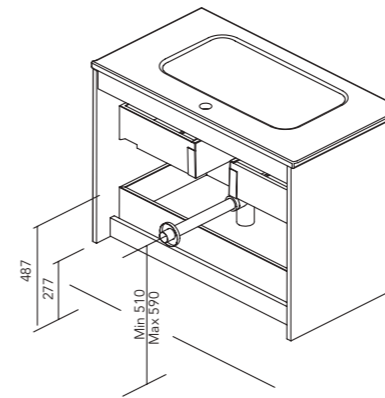

COMPATIBILIDAD DE LAVABOS POR COLECCIÓN

	LAVABOS INTEGRADOS								LAVABOS SOBRE ENCIMERA									
	Cerámicos						Solid Surface	Solid / Resina	Solid Surface	Cerámicos						Solid Surface		
	Spirit	Beauty	Slim	Trend	Enzo	Cairo	Gloob	Sky	Sky Console	Galaxy	Nomia	Nysa	Zala	Block	Sun	Oval	Taos	Volta
Logika					●	●		●	●	●	●	●	●	●	●	●	●	●
Econic					●	●		●	●	●	●	●	●	●	●	●	●	●
Wave				●			●		●	●	●	●	●	●	●	●	●	●
Vida					●	●		●	●	●	●	●	●	●	●	●	●	●
Alfa			●		●	●		●	●	●	●	●	●	●	●	●	●	●
Essence									●	●	●	●	●	●	●	●	●	●
Vitale	●				●	●		●	●	●	●	●	●	●	●	●	●	●
Sansa	●		●		●			●	●	●	●	●	●	●	●	●	●	●
Urban					●	●		●	●	●	●	●	●	●	●	●	●	●
Dai		●							●	●	●	●	●	●	●	●	●	●

COLOCACIÓN DE SIFÓN

Logika

2 cajones. Fondo tubería 7 cm.