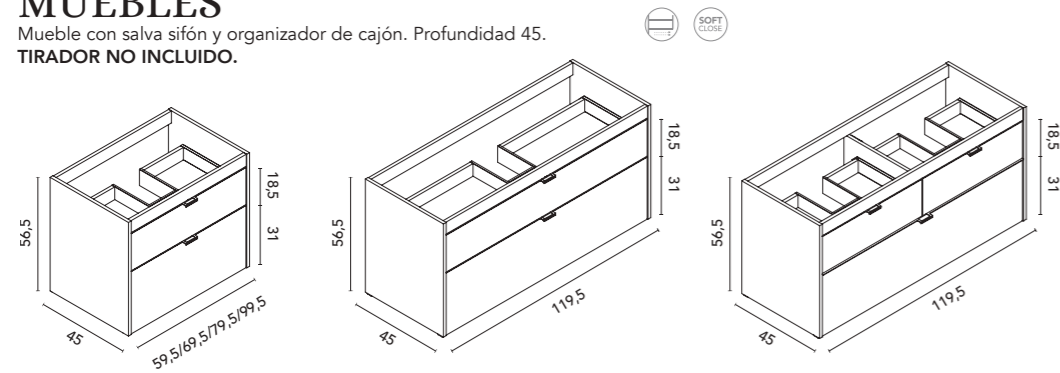

MUEBLES

Mueble con salva sifón y organizador de cajón. Profundidad 45.
TIRADOR NO INCLUIDO.

Mueble 2 cajones / 3 cajones

Acabados	60 2C	70 2C	80 2C	100 2C	120 2C	120 3C
NO18	130303	130309	130315	130321	130327	130333
RO12	130302	130308	130314	130320	130326	130332
VD19	130299	130305	130311	130317	130323	130329
AZ8	130301	130307	130313	130319	130325	130331
TE4	130300	130306	130312	130318	130324	130330
BL26	130298	130304	130310	130316	130322	130328
	420€	433€	445€	471€	511€	633€