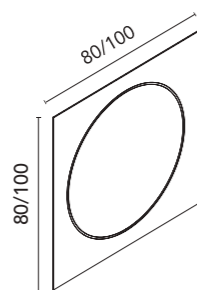

LED SAMSUNG

60	70	80	100	120
130593	130611	130594	130595	130596
219€	231€	240€	262€	287€

Luz LED de iluminación directa, la cual queda totalmente oculta por los difusores de color negro. Tira LED 120 Led/m. Temperatura: 5700K. Perfiles/difusor Negro Mate. Sensor de encendido ON/OFF.

Shadow