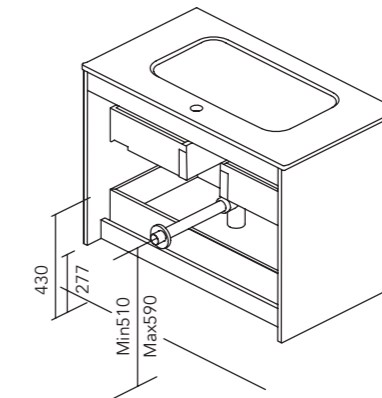

Econic

2 cajones. Fondo tubería 7 cm.