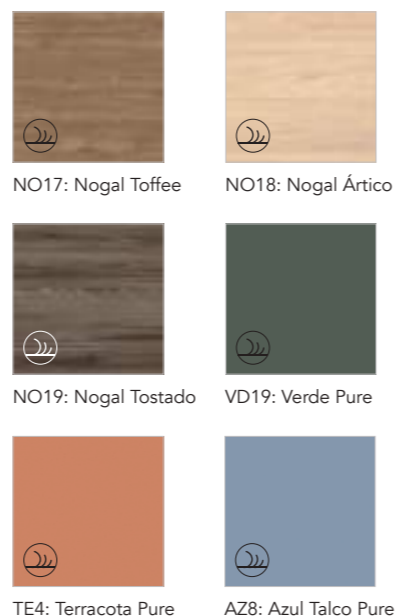

* Lacado Arena Mate MA16M.
* Lacado Blanco Mate BL15M.

Acabados	20x120	20x162
NO17	130922	130914
NO18	130923	130915
NO19	130924	130916
VD19	130919	130911
TE4	130920	130912
AZ8M	130921	130913
135€		161€
Arena Mate*	130926	130918
Blanco Mate*	130925	130917
MA23M	130843	130841
AZ9M	130842	130840
VD22M	133007	133006
182€		218€