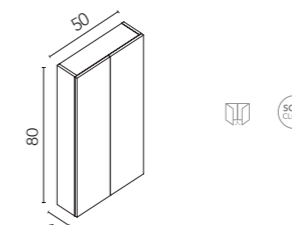

MUEBLES

Mueble con salva sifón y organizador de cajón. Profundidad 45.

Muebles 2 cajones

Acabados	60 2C	80 2C	100 2C	120 2C
BL19	126184	126188	126192	126196
RO6	126185	126189	126193	126197
GR37	126186	126190	126194	126198
BL20M	126187	126191	126195	126199
	407€	448€	521€	678€

Muebles 3 cajones

Acabados	60 3C	80 3C	100 3C
BL19	126200	126204	126208
RO6	126201	126205	126209
GR37	126202	126206	126210
BL20M	126203	126207	126211
	547€	574€	640€

MÓDULOS ABIERTOS

Profundidad 45. Espesor 1,3.

Módulos 2 huecos

Acabados	20	40
Arena Mate	126415	126418
Negro Mate	126414	126417
	206€	245€
Blanco Mate	126413	126416
	285€	296€

ALTOS STYLE

Interior: 2 estantes de cristal. Profundidad 15.

Alto 1 puerta

Acabados	1P REV
BL19	125808
RO6	125296
GR37	125809
BL20M	126725
	163€

Alto 2 puertas

Acabados	2P
BL19	125812
RO6	125299
GR37	125813
BL20M	126727
	191€

COLUMNA

Interior: 2 estantes móviles de madera y 1 estante fijo de madera. Profundidad 24.

Columna 2 puertas

Acabados	2P REV
BL19	126498
RO6	126499
GR37	128193
BL20M	126501
	302€

Lavabos, espejos, camerinos y luminarias disponibles en página 262.

Más opciones de accesorios disponibles en página 285. Medidas de las cotas en cm.

Sistema Soft Close

Recubrimiento 2D

Cajón extracción total

Apertura de puertas central

Apertura izquierda o derecha

ACABADOS