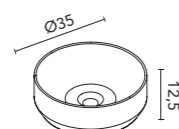

Nysa (cerámico)

Profundidad del seno 12,5.