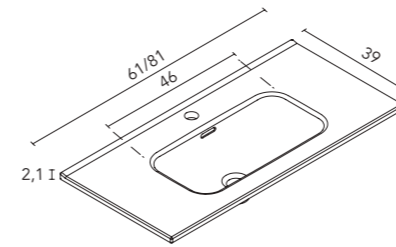

### Spirit (cerámico)

Acabado brillo. Profundidad del seno 12. Espesor 1,8. Lavabo para mueble con profundidad reducida.