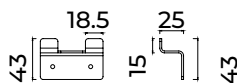

Serie Form

Cabide duplo

Cabide duplo de estilo vanguardista que se destaca pelas suas linhas retas e geometria precisa, conferindo uma estética moderna e funcional à casa de banho. Fabricado em aço inoxidável S.304 e disponível em 6 acabamentos. Sistema de fixação dupla incluído que permite escolher entre instalação colada ou aparafusada.