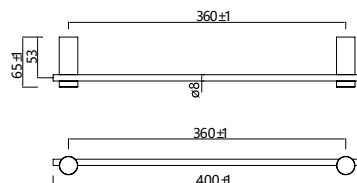

Toalheiro de 40 cm de estilo minimalista que se destaca pela sua simplicidade e proporções equilibradas, criando um ambiente elegante e atual na casa de banho. Fabricado em aço inoxidável S.304 e disponível em 6 acabamentos. Sistema de fixação com parafusos incluído, disponível para instalação com cola sob pedido.