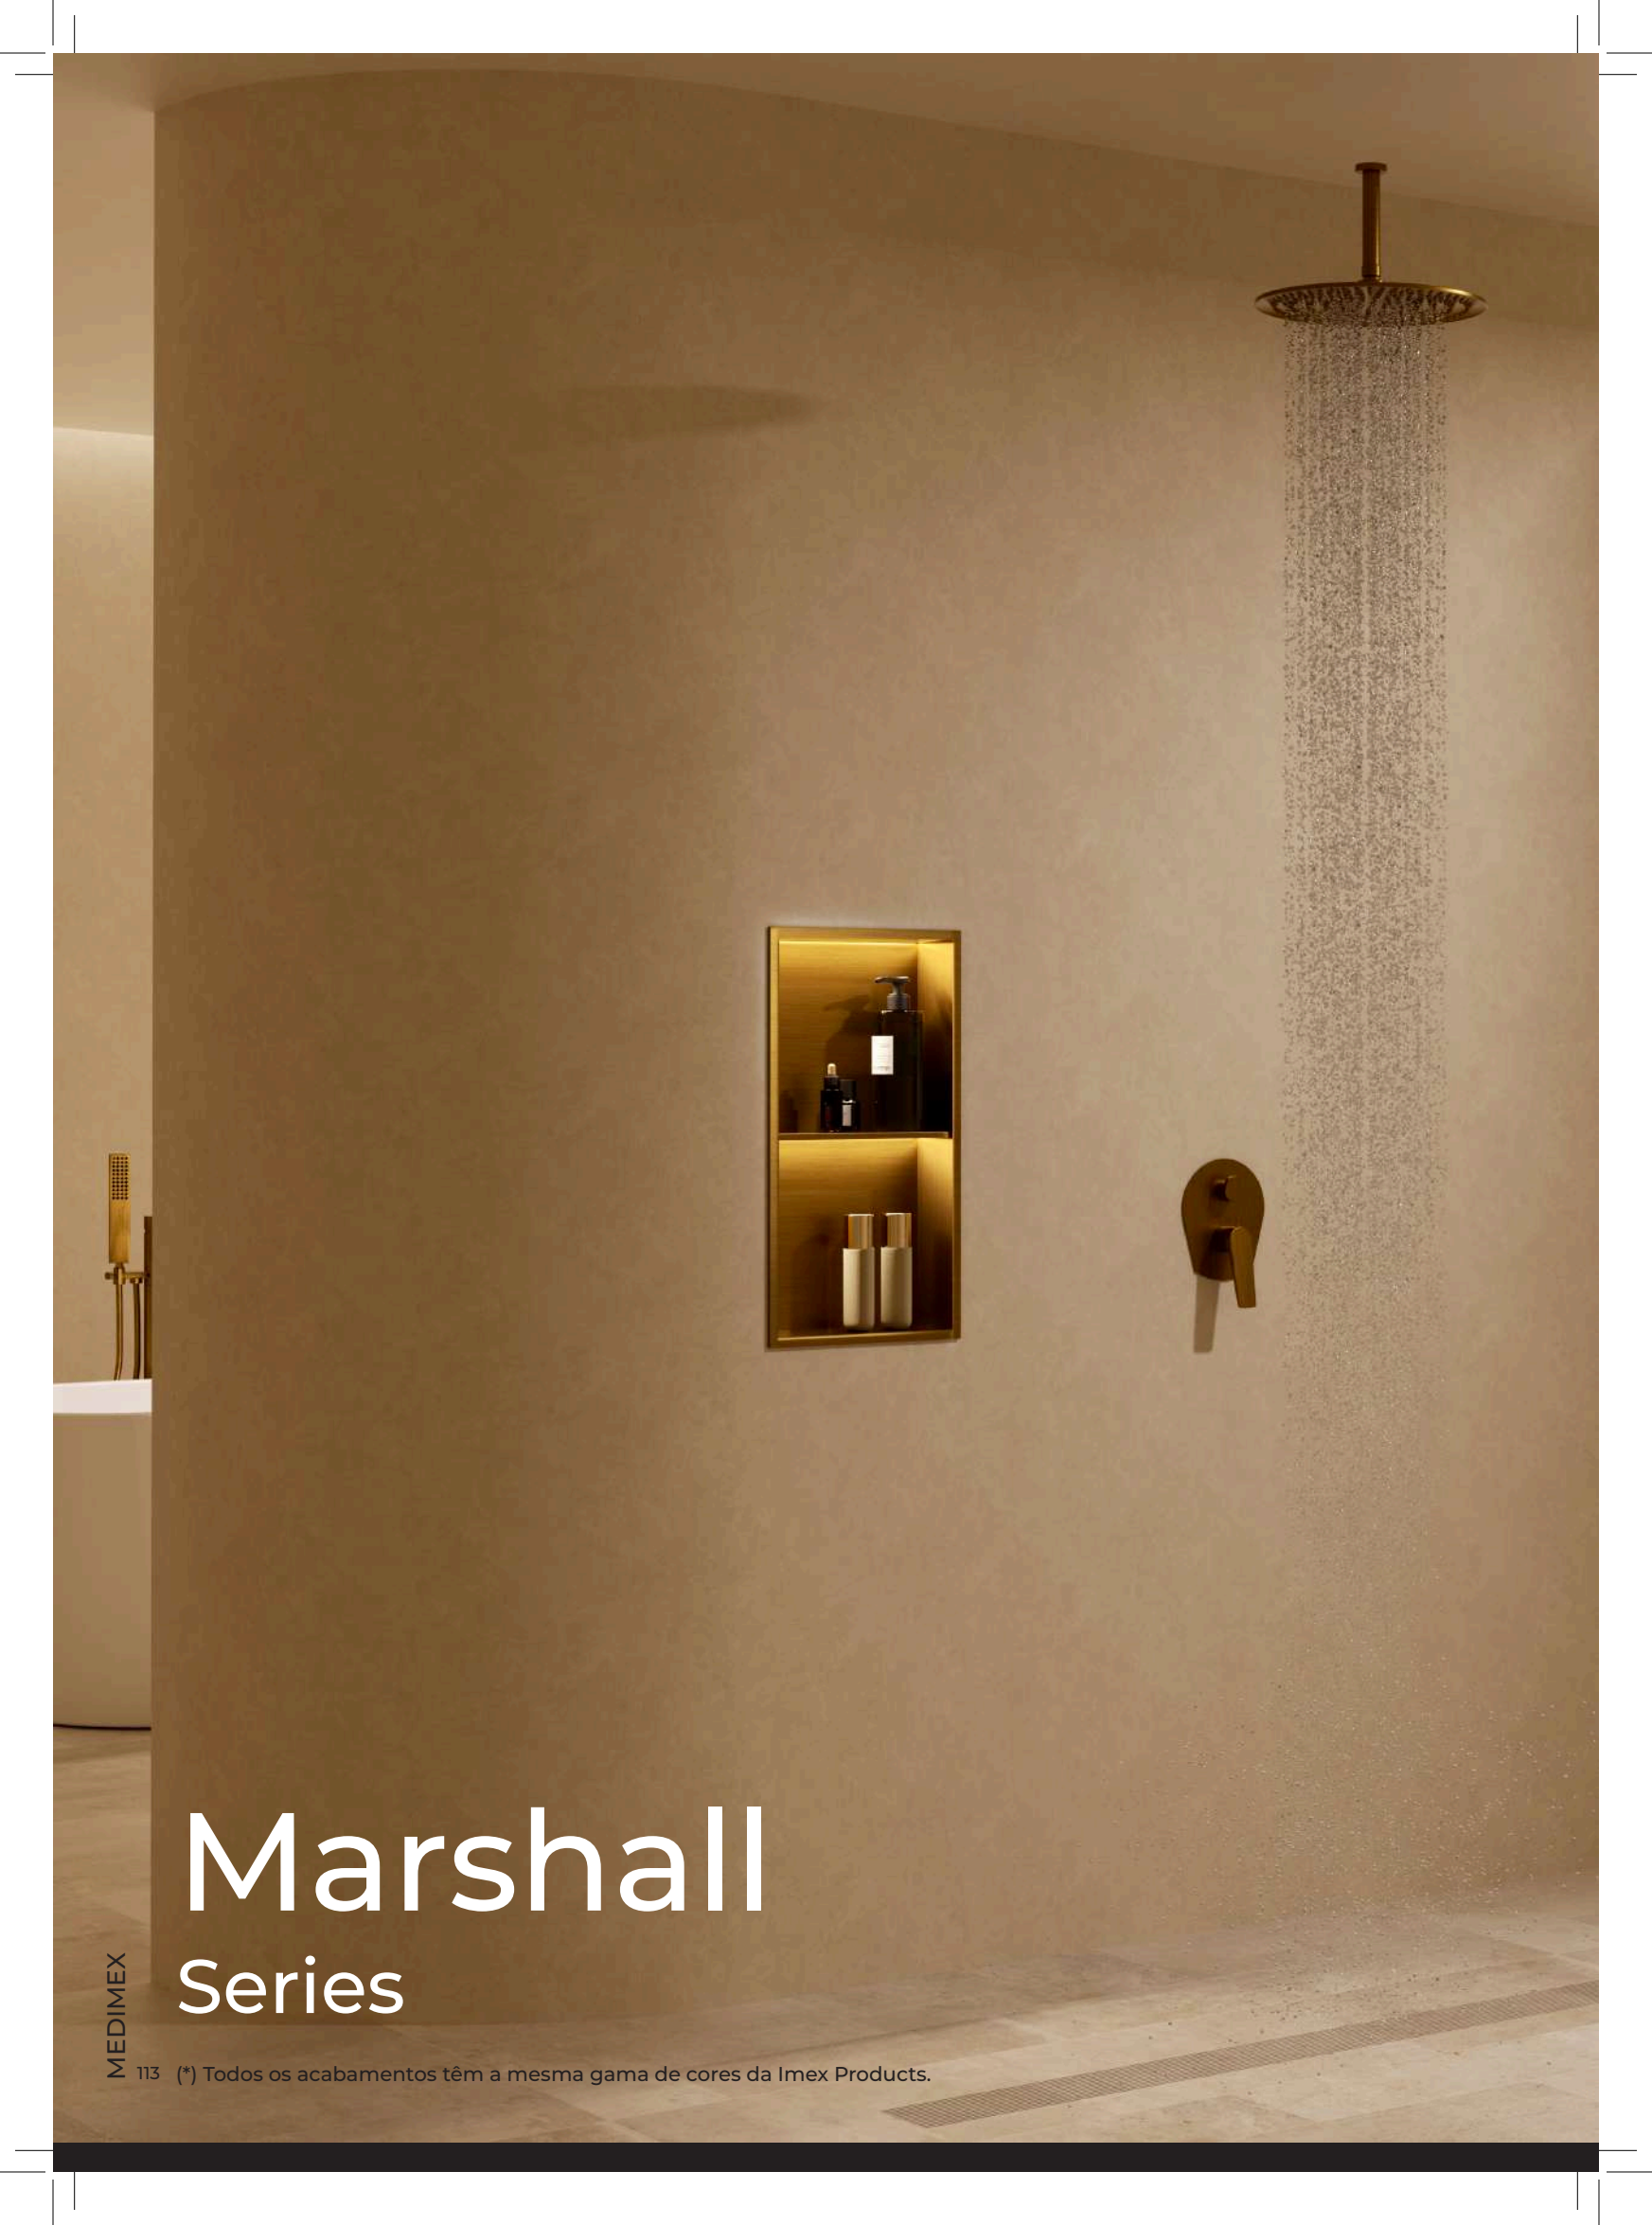

Marshall

Series

MEDIMEX

113 (*) Todos os acabamentos têm a mesma gama de cores da Imex Products.