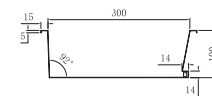

Quadrado 33x33cm com luz led.
Profundidade 10cm.
Fabricado em aço inox. S.304
6 cores de acabamento