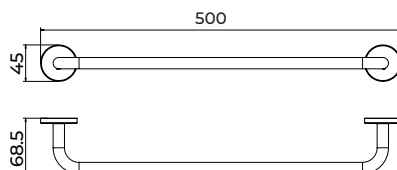

(*) Todos os acabamentos têm a mesma gama de cores da Imex Products. 060

Serie Pure

Toalheiro de 50 cm

Toalheiro de 50 cm com um estilo refinado que se destaca pela sua discrição e elegância, concebido para casas de banho com personalidade e conforto. Fabricado em aço inoxidável S.304 e disponível em 6 acabamentos. Sistema de fixação dupla incluído que permite escolher entre instalação colada ou aparafusada.