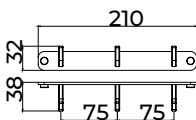

Cabide triplo

Cabide triplo de estilo elegante que combina formas suaves e proporções equilibradas, conferindo calor e distinção à casa de banho. Fabricado em aço inoxidável S.304 e disponível em 6 acabamentos. Sistema de fixação dupla incluído que permite escolher entre instalação colada ou aparafusada.