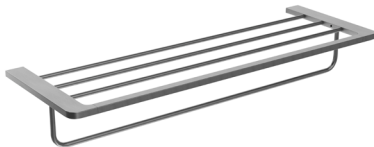

NÍQUEL ESCOVADO
CAN007-05/NQ
68 PONTOS