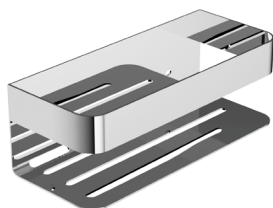

CROMO
ADY007
61 PONTOS