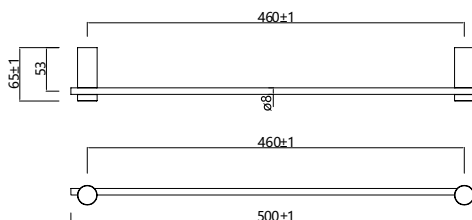

Toalheiro de 50 cm de estilo minimalista que se destaca pela sua simplicidade e proporções equilibradas, criando um ambiente elegante e atual na casa de banho. Fabricado em aço inoxidável S.304 e disponível em 6 acabamentos. Sistema de fixação com parafusos incluído, disponível para instalação com cola sob pedido.