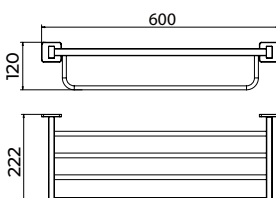

Toalheiro duplo

Toalheiro duplo de estilo versátil que combina design atual e resistência, pensado para espaços elegantes e funcionais. Fabricado em aço inoxidável S.304 e disponível em 5 acabamentos. Sistema de fixação dupla incluído que permite escolher entre instalação colada ou aparafusada.