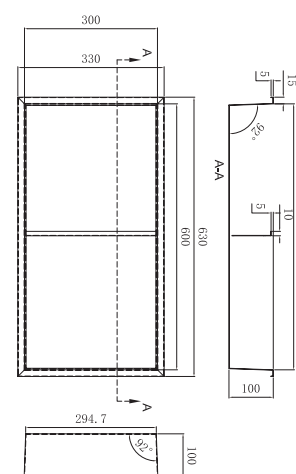

NÍQUEL ESCOVADO
HOR003/NQ
115 PONTOS

BLACK GUN METAL
HOR003/BGM
151 PONTOS

OURO ESCOVADO
HOR003/OC
146 PONTOS

OURO ROSA ESCOVADO
HOR003/ORC
156 PONTOS

Vertical 33x63cm, com duas prateleiras.
Profundidade 10cm.
Fabricado em aço inox. S.304
6 cores de acabamento.