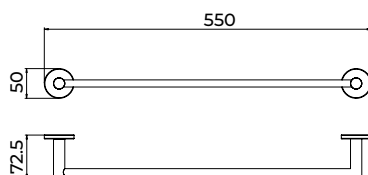

(*) Todos os acabamentos têm a mesma gama de cores da Imex Products. 020

Serie Essential

Toalheiro de 50 cm

Toalheiro de 50 cm com estilo equilibrado que combina linhas puras, funcionalidade e resistência, conferindo um ar moderno e versátil à casa de banho. Fabricado em aço inoxidável S.304 e disponível em 6 acabamentos. Sistema de fixação dupla incluído que permite escolher entre instalação colada ou aparafusada.