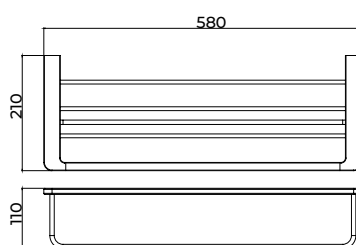

Toalheiro duplo de estilo elegante que combina formas suaves e proporções equilibradas, conferindo calor e distinção à casa de banho. Fabricado em aço inoxidável S.304 e disponível em 6 acabamentos. Sistema de fixação dupla incluído que permite escolher entre instalação colada ou aparafusada.