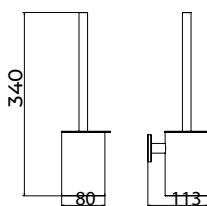

Porta-escovas

Porta-escovas de parede de estilo funcional com um design simples e versátil, concebido para oferecer conforto e resistência no uso diário. Fabricado em aço inoxidável S.316, com resistência especial à corrosão e em 5 acabamentos de cor sobre aço inoxidável S.304. Sistema de fixação dupla incluído que permite escolher entre instalação colada ou aparafusada.