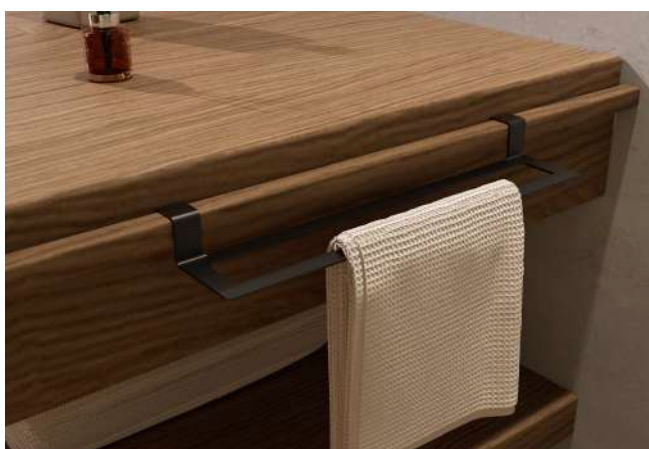

Toalheiro interior móvel