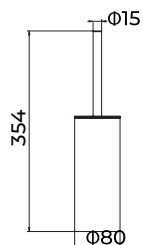

Porta-escovas

Porta-escovas de estilo refinado que se destaca pela sua discrição e elegância, concebido para casas de banho com personalidade e conforto. Fabricado em aço inoxidável S.304 e disponível em 6 acabamentos.