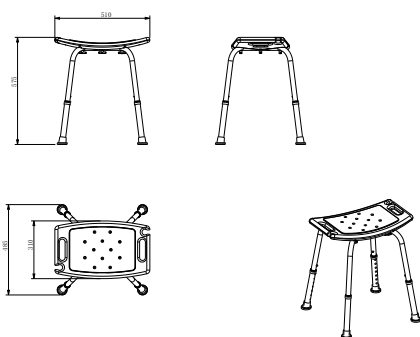

(*) Todos os acabamentos têm a mesma gama de cores da Imex Products. 092