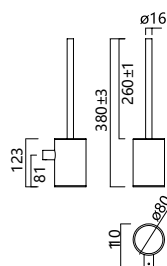

Porta-escovas de dentes de parede de estilo minimalista que se destaca pela sua simplicidade e proporções equilibradas, criando um ambiente elegante e atual na casa de banho. Fabricado em aço inoxidável S.304 e disponível em 6 acabamentos. Sistema de fixação com parafusos incluído, disponível para instalação com cola sob pedido.