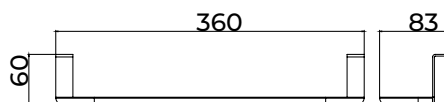

Toalheiro interior móvel