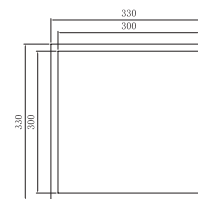

Quadrado 33x33cm com luz led.
Profundidade 10cm.
Fabricado em aço inox. S.304
6 cores de acabamento