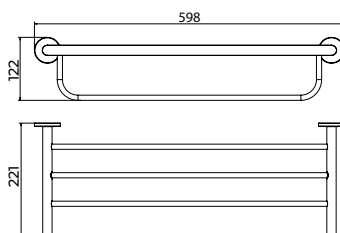

Toalheiro duplo

Toalheiro duplo de estilo funcional com um design simples e versátil, concebido para oferecer conforto e resistência no uso diário. Fabricado em aço inoxidável S.316, com resistência especial à corrosão e em 5 acabamentos de cor sobre aço inoxidável S.304. Sistema de fixação dupla incluído que permite escolher entre instalação colada ou aparafusada.