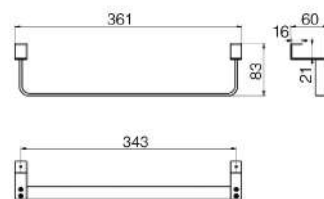

Toalheiro interior móvel

Toalheiro interior móvel

Fabricado em:

- Aço inox. S.316 (resistência especial à corrosão)
- 6 acabamentos em aço inox. S.304