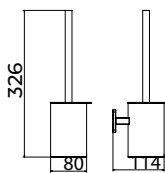

Porta-escovas

Porta-escovas de parede de estilo versátil que combina design atual e resistência, pensado para espaços elegantes e funcionais. Fabricado em aço inoxidável S.304 e disponível em 5 acabamentos. Sistema de fixação dupla incluído que permite escolher entre instalação colada ou aparafusada.