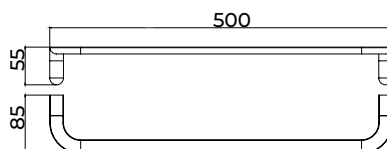

(*) Todos os acabamentos têm a mesma gama de cores da Imex Products. 010

Serie Aura

Toalheiro de 50 cm

Placas para sistema de colagem incluídas.

Toalheiro de 50 cm com estilo sofisticado que combina design refinado, funcionalidade e durabilidade. Fabricado em aço inoxidável S.304 e disponível em 6 acabamentos exclusivos. Sistema de fixação dupla que permite escolher entre instalação colada ou aparafusada.