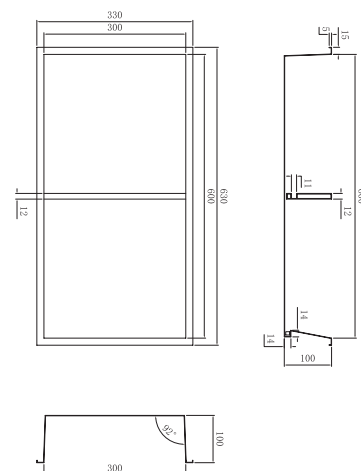

Serie Marshall

BRANCO MATE
HOR006/BL
222 PONTOS

PRETO MATE
HOR006/NG
216 PONTOS

NÍQUEL ESCOVADO
HOR006/NQ
198 PONTOS

Vertical 33x63cm, duas prateleiras com luz led.
Profundidade 10cm.
Fabricado em aço inox. S.304
6 cores de acabamento

(*) Todos os acabamentos têm a mesma gama de cores da Imex Products. 116