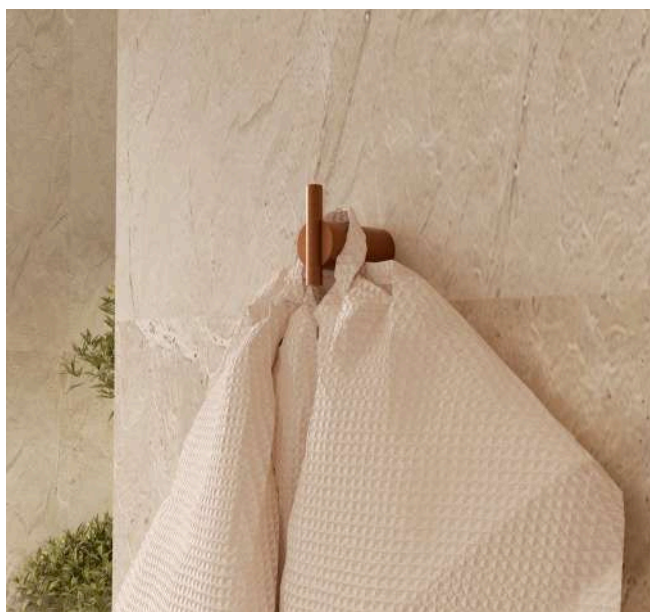

Estilo minimalista que se destaca pela sua simplicidade e proporções equilibradas, criando um ambiente elegante e atual na casa de banho. Fabricado em aço inoxidável S.304 e disponível em 6 acabamentos. Sistema de fixação com parafusos incluído, disponível instalação com cola sob pedido.

Cabide