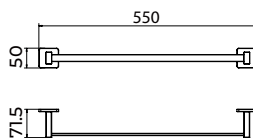

PRETO MATE
CAT002-03/NG
29 PONTOS

OURO ESCOVADO
CAT002-03/OC
34 PONTOS

OURO ROSA ESCOVADO
CAT002-03/ORC
39 PONTOS

(*) Todos os acabamentos têm a mesma gama de cores da Imex Products. 070

Serie Technic

Toalheiro de 50 cm