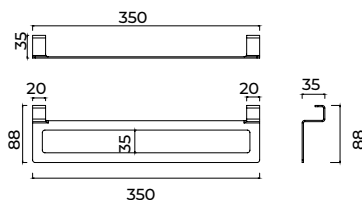

Toalheiro interior móvel