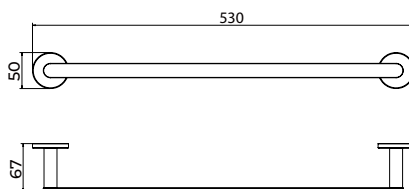

(*) Todos os acabamentos têm a mesma gama de cores da Imex Products. 050

Serie Practic

Toalheiro de 50 cm

Toalheiro de 50 cm de estilo funcional com um design simples e versátil, concebido para oferecer conforto e resistência no uso diário. Fabricado em aço inoxidável S.316, com resistência especial à corrosão e em 5 acabamentos de cor sobre aço inoxidável S.304. Sistema de fixação dupla incluído que permite escolher entre instalação colada ou aparafusada.