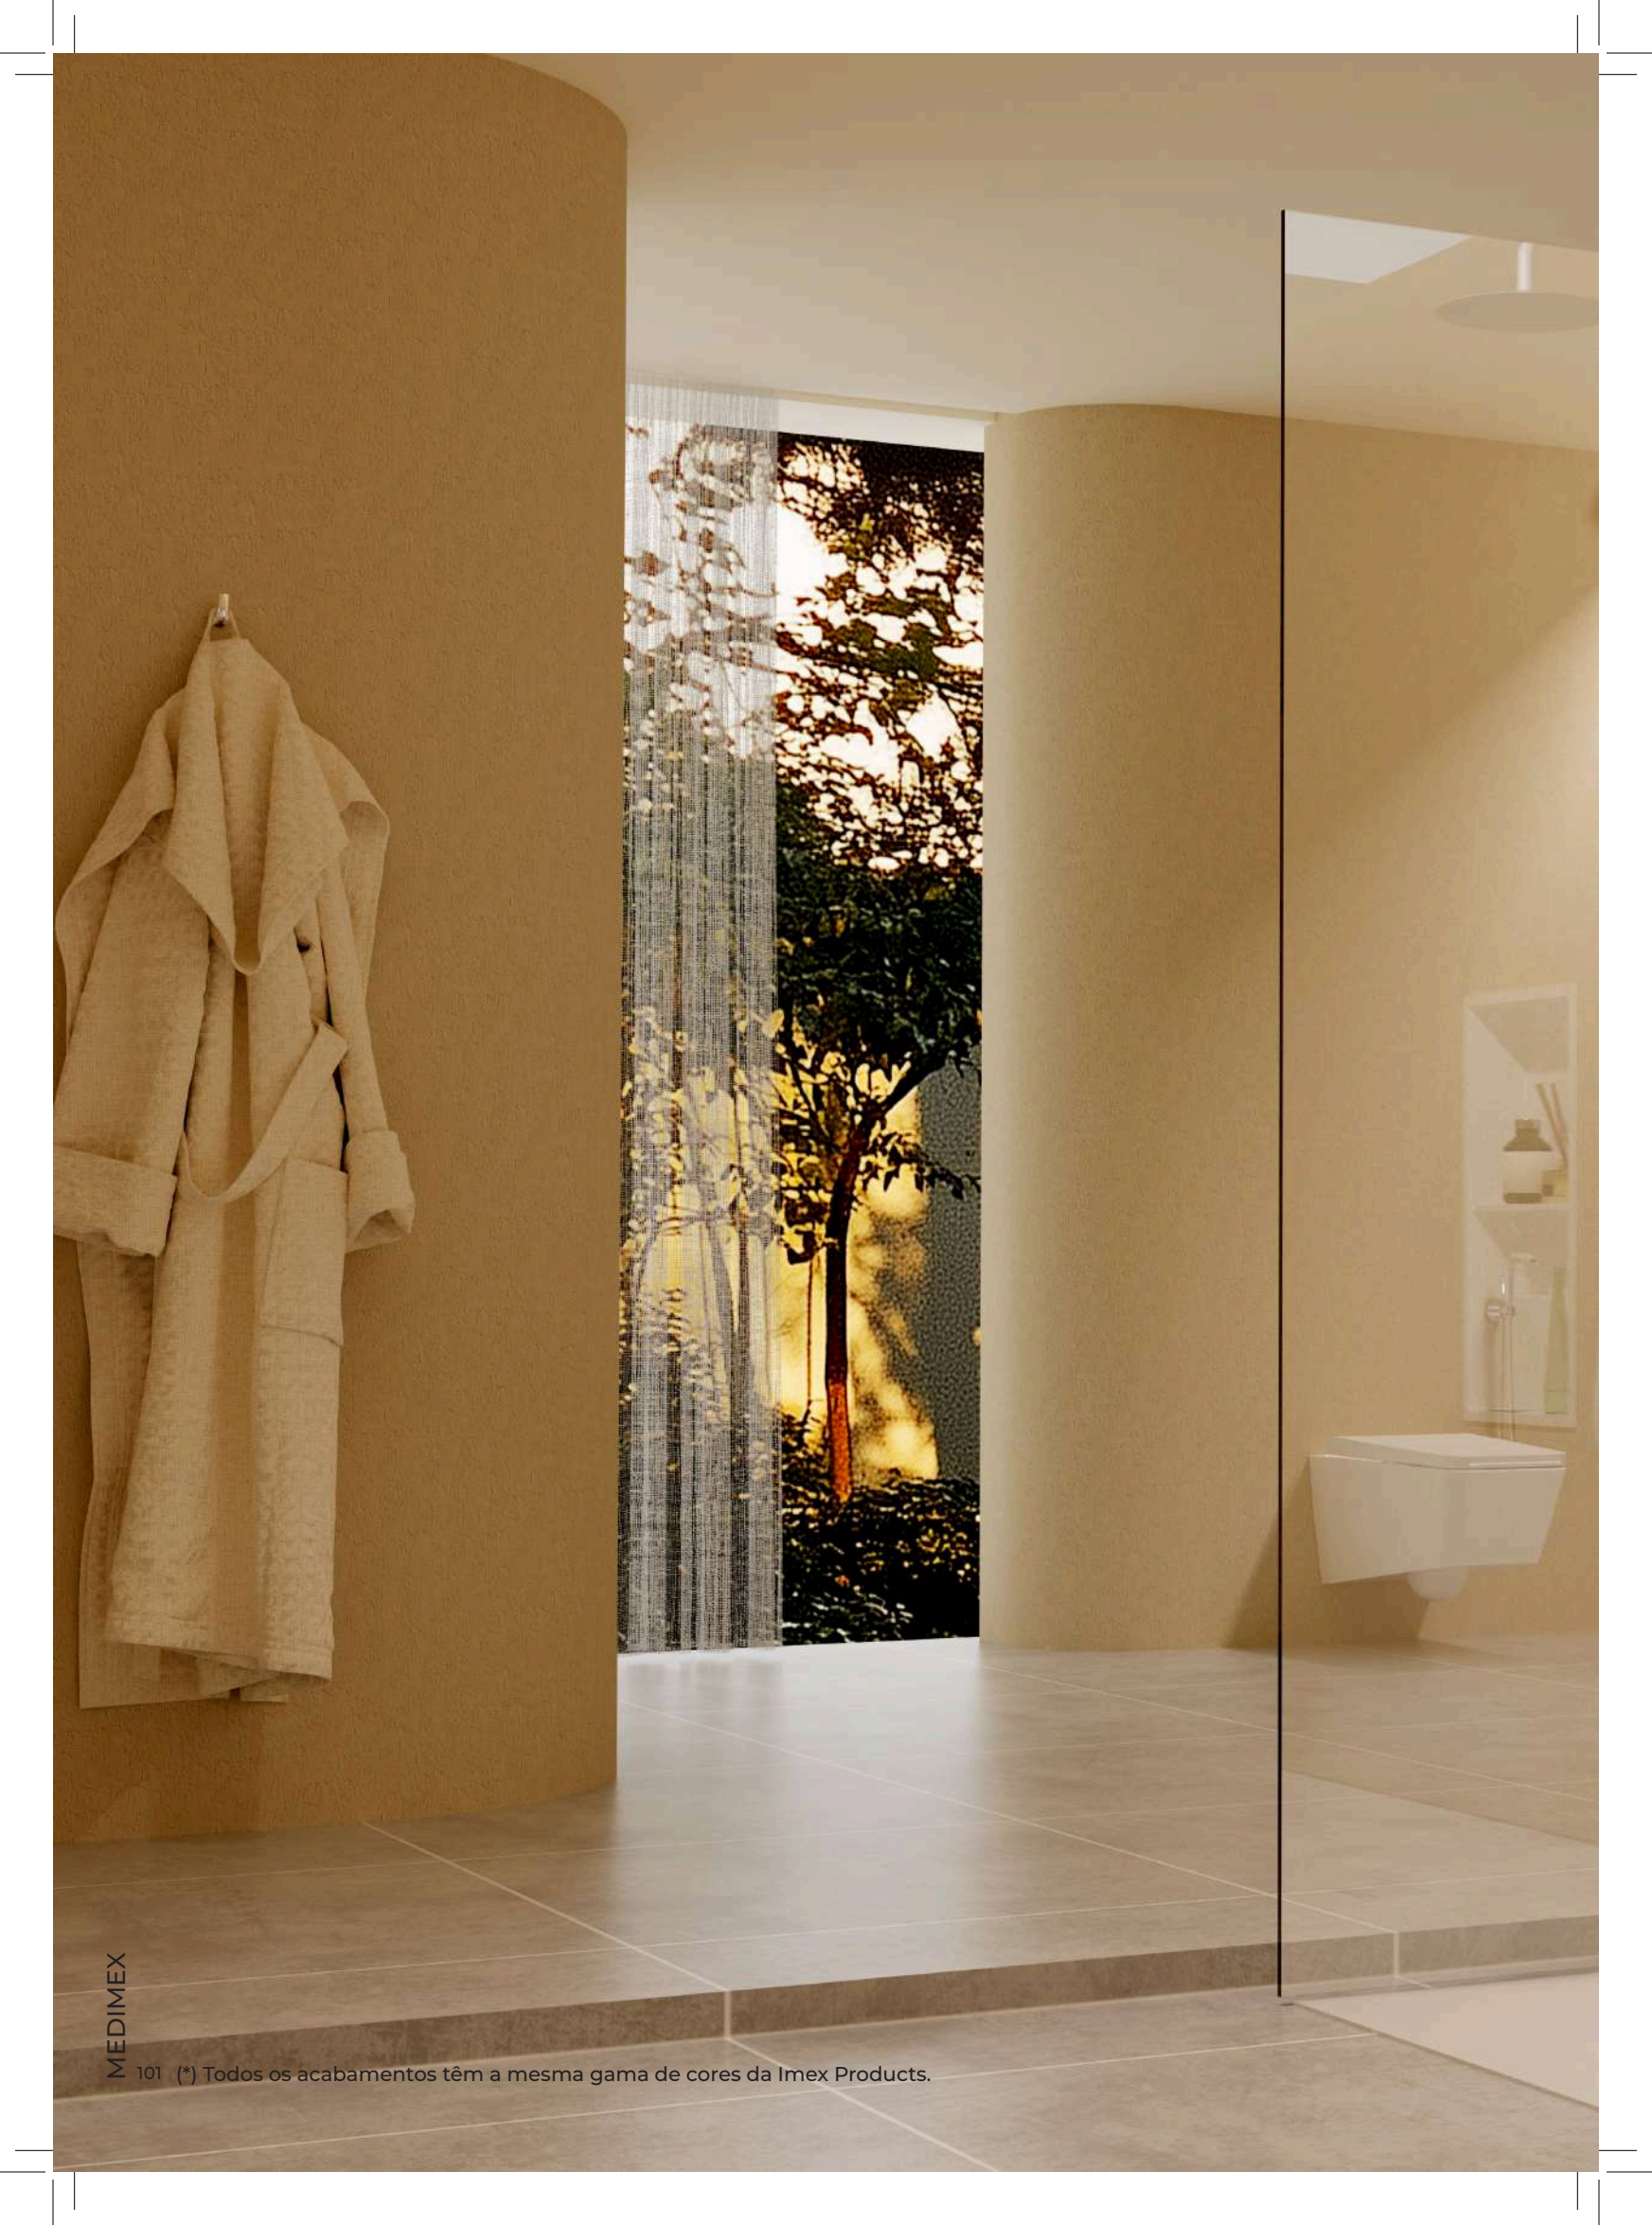

OURO ESCOVADO
HOR002/OC
135 PONTOS

OURO ROSA ESCOVADO
HOR002/ORC
146 PONTOS

Horizontal 63x33cm
Profundidade 10cm.
Fabricado em aço inox. S.304
6 cores de acabamento

(*) Todos os acabamentos têm a mesma gama de cores da Imex Products. 100