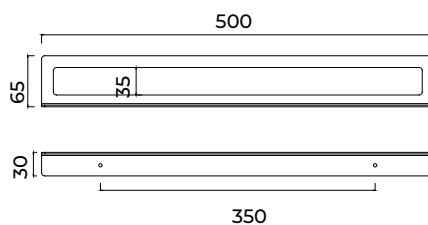

(*) Todos os acabamentos têm a mesma gama de cores da Imex Products. 030

Serie Form

Toalheiro de 50 cm

Toalheiro de 50 cm de estilo vanguardista que se destaca pelas suas linhas retas e geometria precisa, conferindo uma estética moderna e funcional à casa de banho. Fabricado em aço inoxidável S.304 e disponível em 6 acabamentos. Sistema de fixação dupla incluído que permite escolher entre instalação colada ou aparafusada.