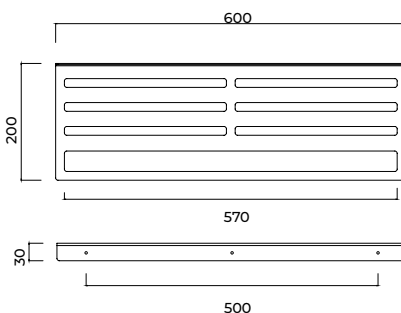

Toalheiro duplo

Toalheiro duplo de estilo vanguardista que se destaca pelas suas linhas retas e geometria precisa, conferindo uma estética moderna e funcional à casa de banho. Fabricado em aço inoxidável S.304 e disponível em 6 acabamentos. Sistema de fixação dupla incluído que permite escolher entre instalação colada ou aparafusada.