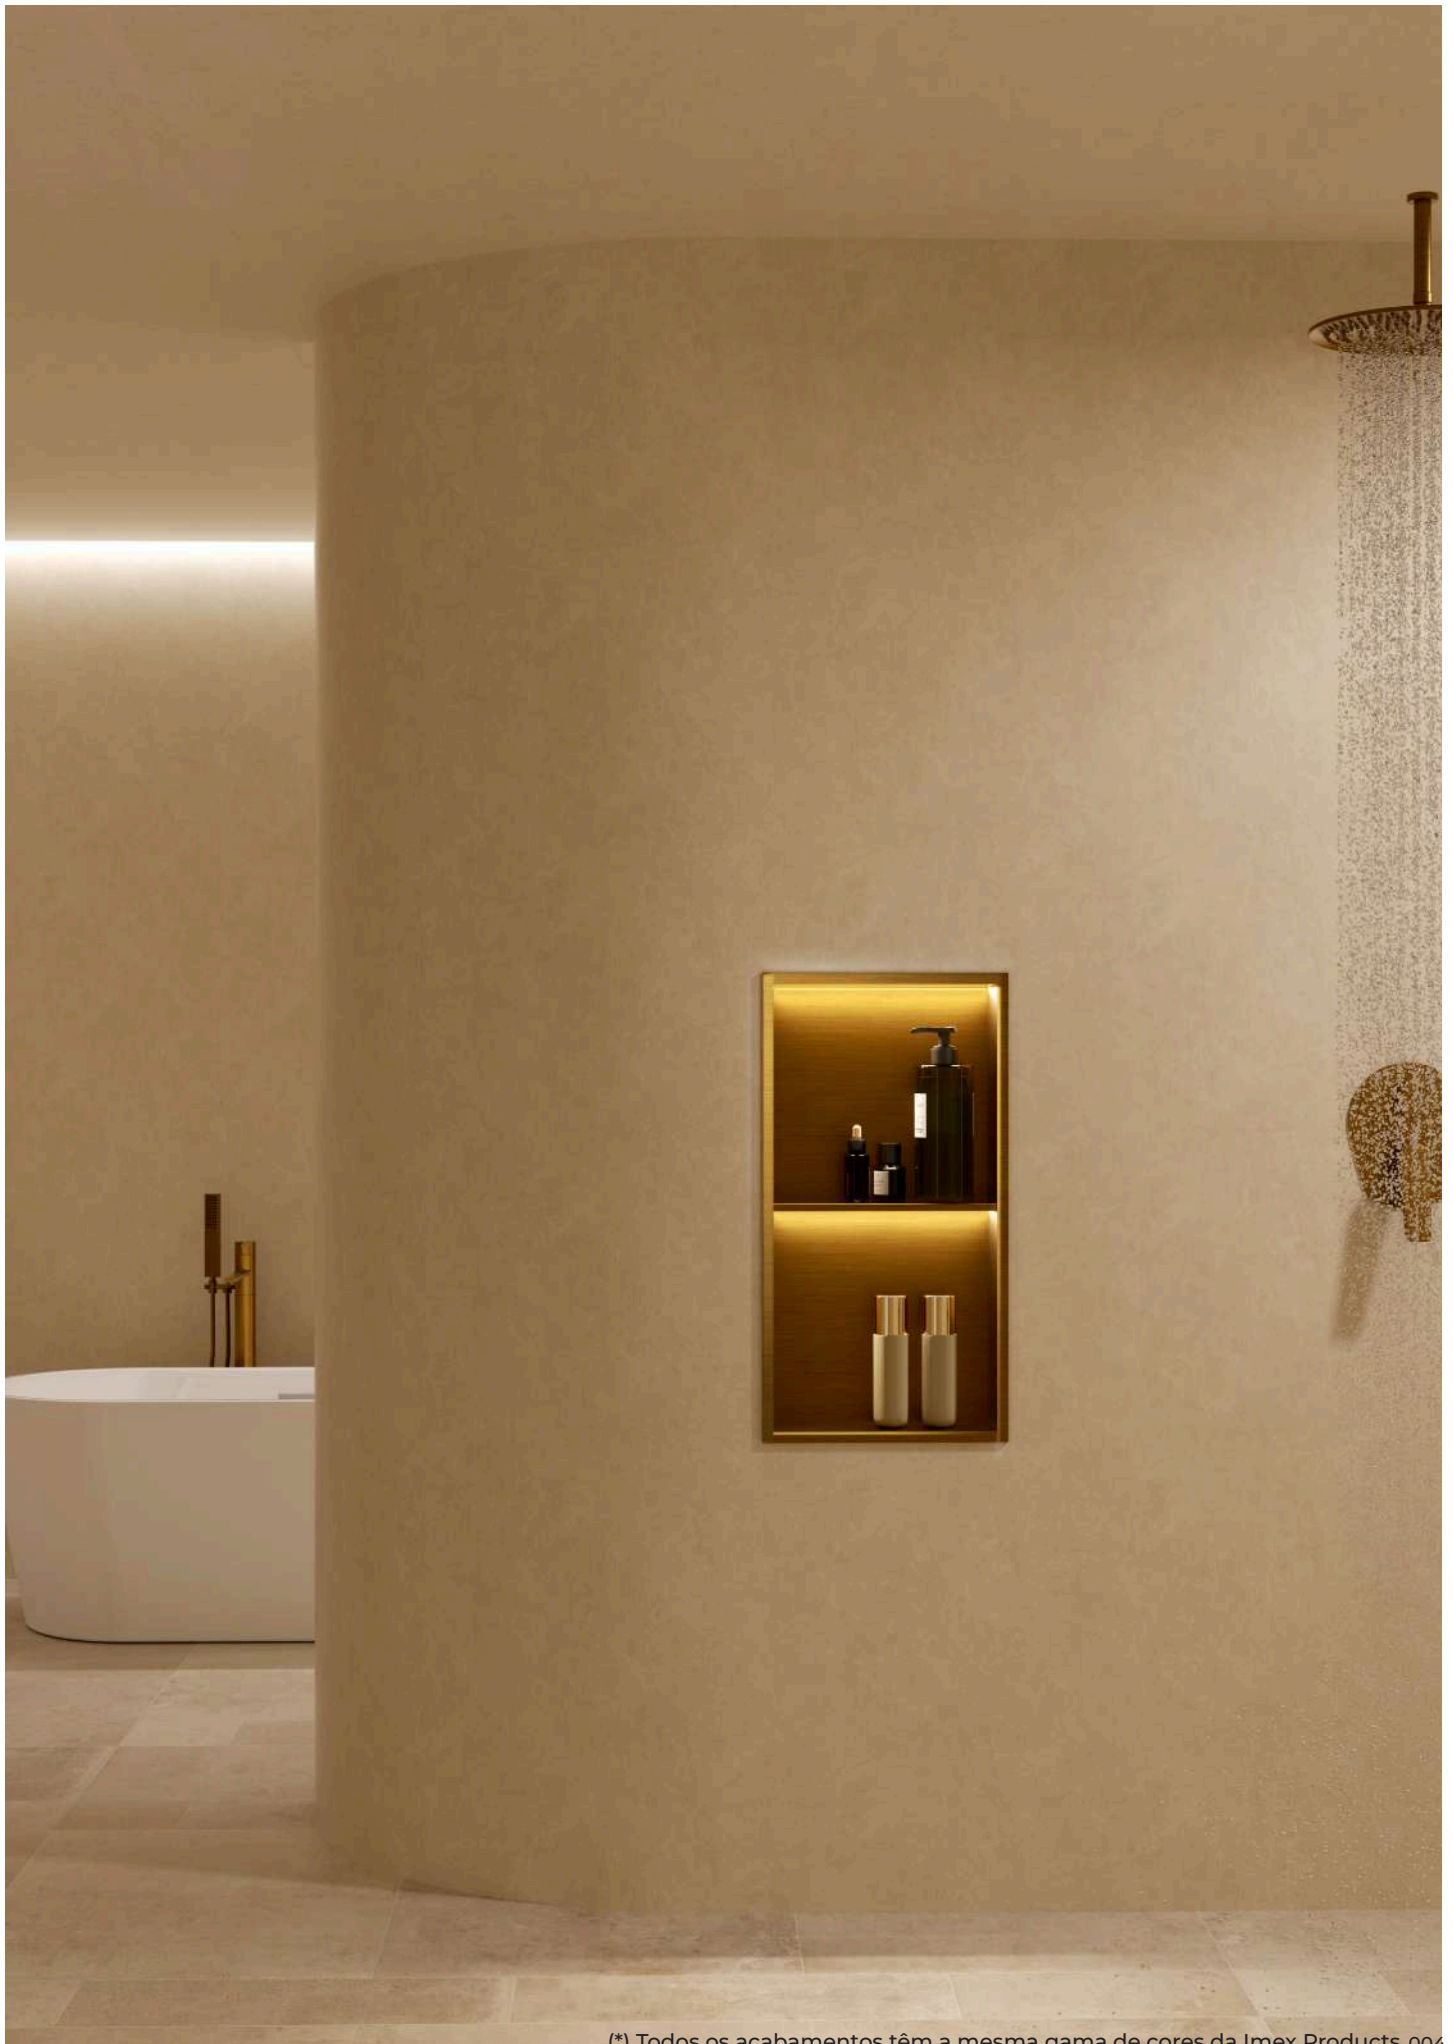

(*) Todos os acabamentos têm a mesma gama de cores da Imex Products.004

MEDIMEX