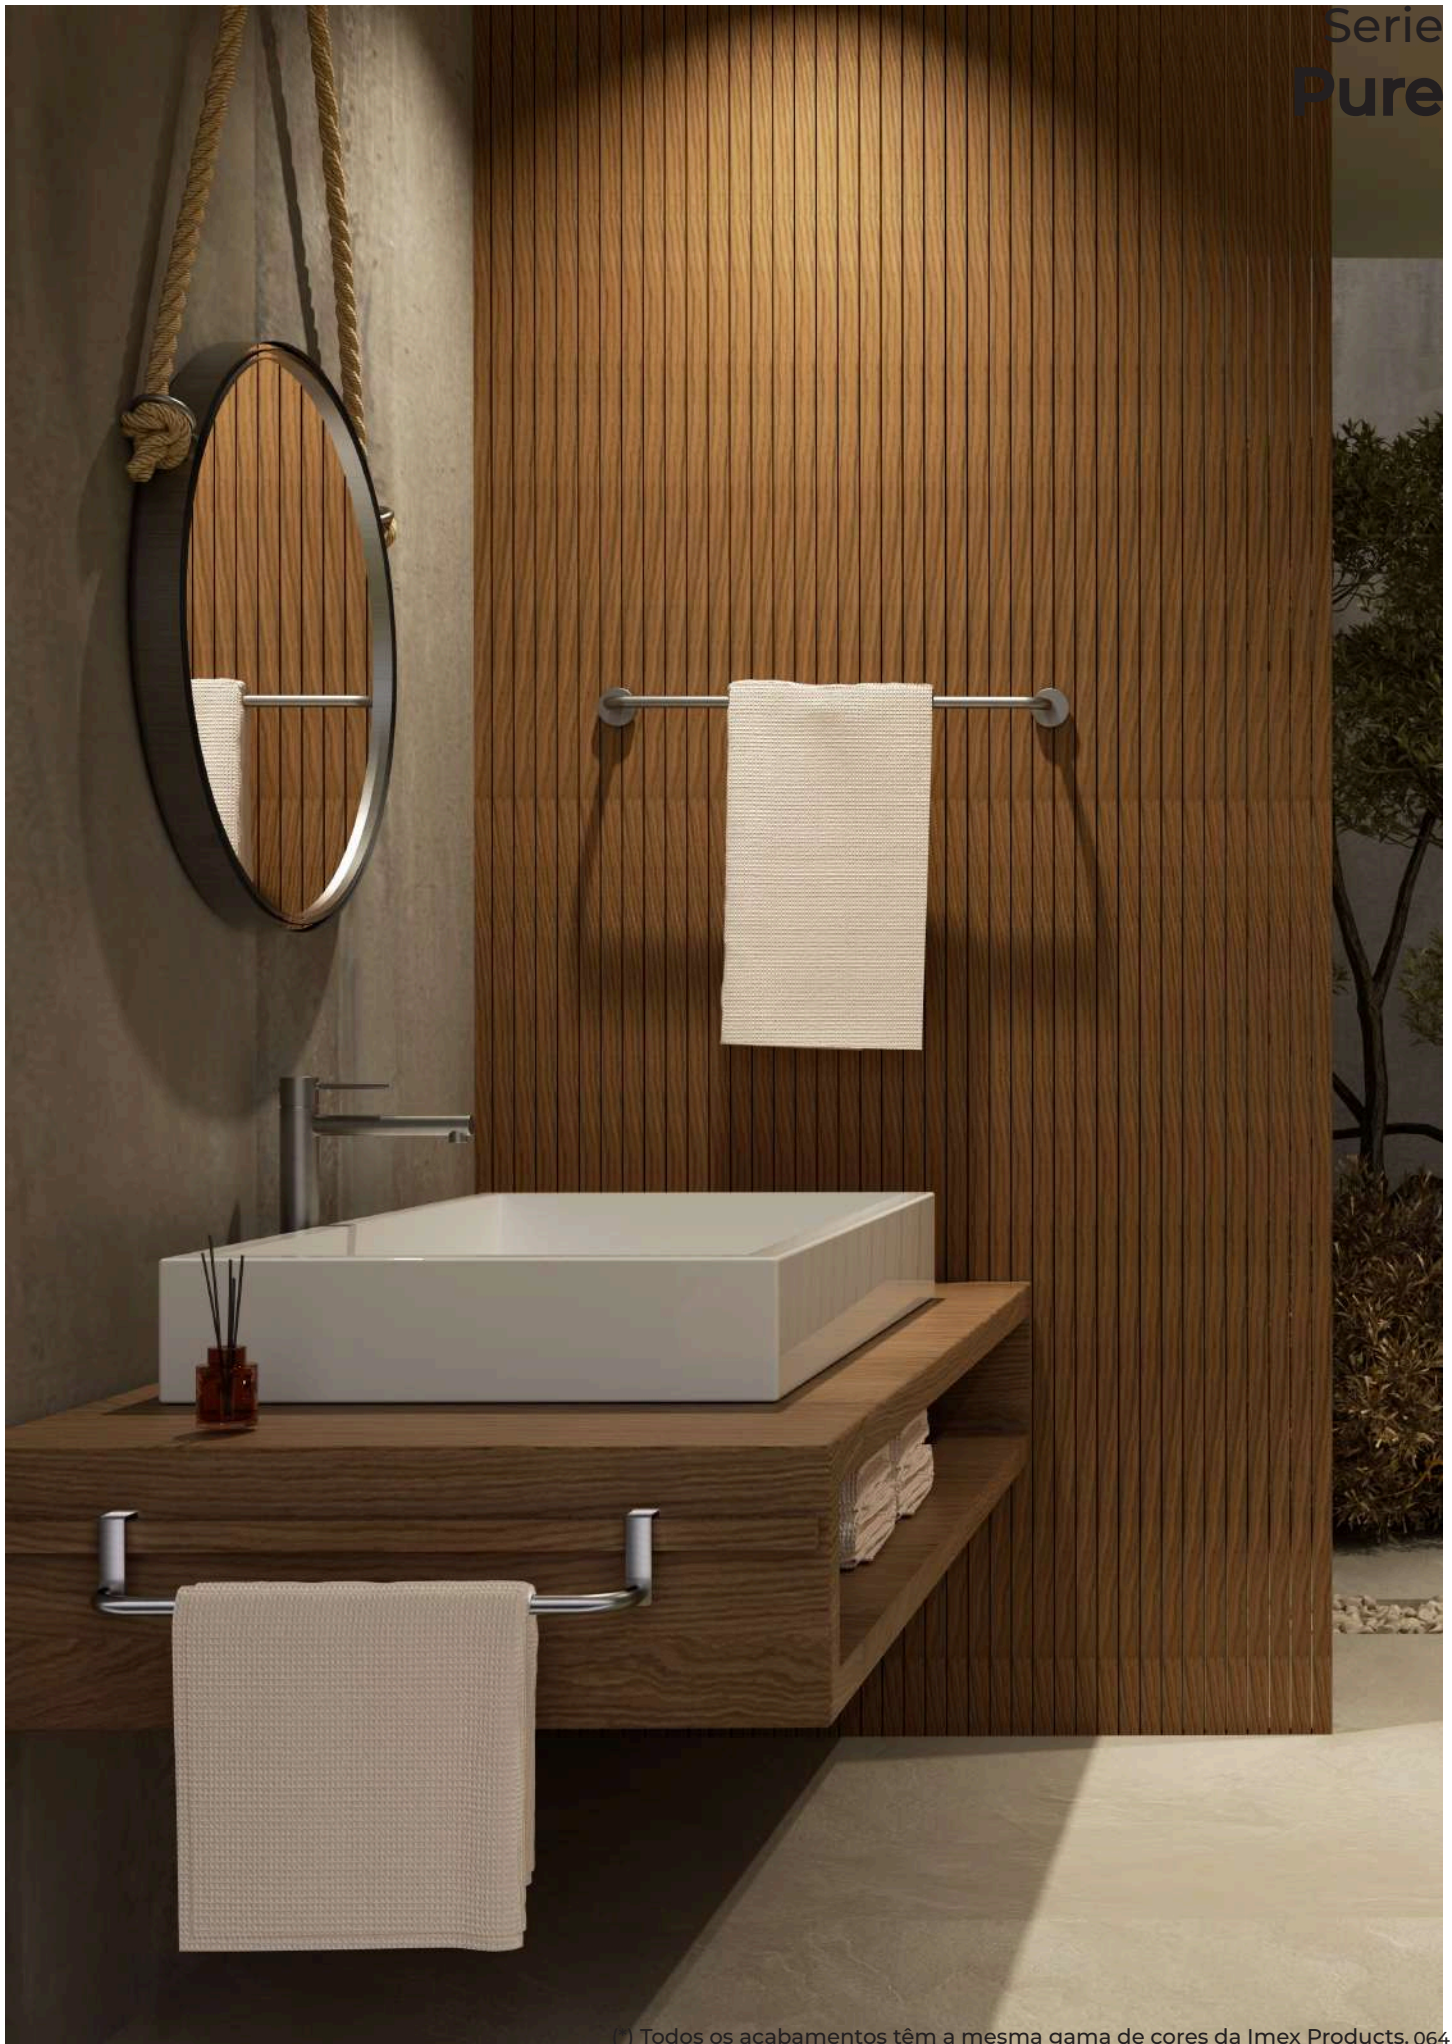

Serie
Pure

Todos os acabamentos têm a mesma gama de cores da Imex Products. 064

MEDIMEX