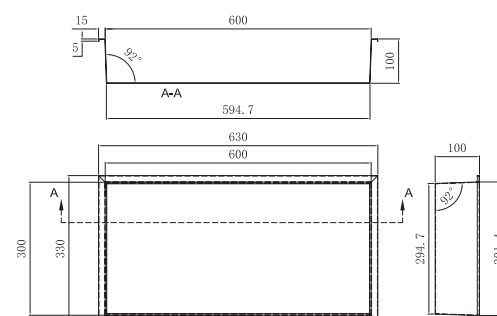

OURO ESCOVADO
HOR002/OC
135 PONTOS

OURO ROSA ESCOVADO
HOR002/ORC
146 PONTOS

Horizontal 63x33cm
Profundidade 10cm.
Fabricado em aço inox. S.304
6 cores de acabamento

(*) Todos os acabamentos têm a mesma gama de cores da Imex Products. 100