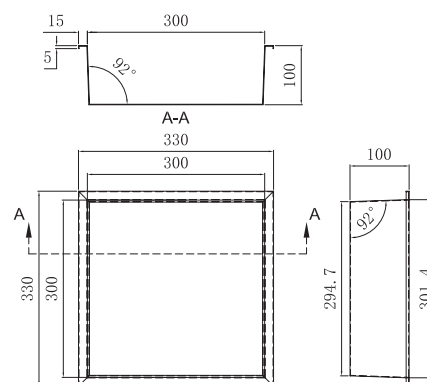

OURO ESCOVADO
HOR001/OC
84 PONTOS

OURO ROSA ESCOVADO
HOR001/ORC
87 PONTOS

Quadrado 33x33cm
Profundidade 10cm.
Fabricado em aço inox. S.304
6 cores de acabamento

(*) Todos os acabamentos têm a mesma gama de cores da Imex Products. 096