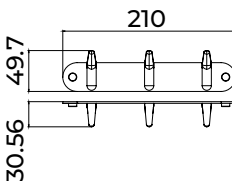

Cabide triplo

Cabide triplo de estilo sofisticado que combina design refinado, funcionalidade e durabilidade. Fabricado em aço inoxidável S.304 e disponível em 6 acabamentos exclusivos. Sistema de fixação dupla que permite escolher entre instalação colada ou aparafusada.