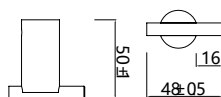

Cabide

Toalheiro duplo

Porta-escovas

Suporte do rolo

(*) Todos os acabamentos têm a mesma gama de cores da Imex Products. 078

Serie Time

Cabide

Opção de colagem não incluída, solicitar ao fazer o pedido.