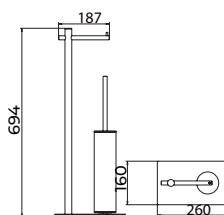

Serie Practic

Porta-escovas com suporte para rolos