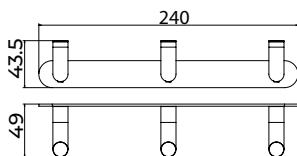

Cabide triplo

Cabide triplo de estilo refinado que se destaca pela sua discrição e elegância, pensado para casas de banho com personalidade e conforto. Fabricado em aço inoxidável S.304 e disponível em 6 acabamentos. Sistema de fixação dupla incluído que permite escolher entre instalação colada ou aparafusada.