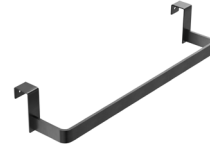

BLACK GUN METAL
SPA001/BGM
32 PONTOS