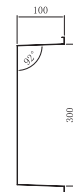

Quadrado 33x33cm com luz led.
Profundidade 10cm.
Fabricado em aço inox. S.304
6 cores de acabamento