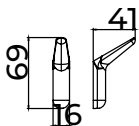

Cabide de estilo sofisticado que combina design refinado, funcionalidade e durabilidade. Fabricado em aço inoxidável S.304 e disponível em 6 acabamentos exclusivos. Sistema de fixação dupla que permite escolher entre instalação colada ou aparafusada.