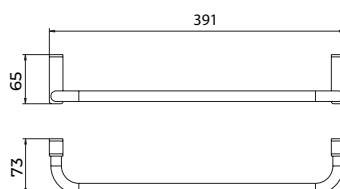

Serie Pure

Toalheiro interior móvel