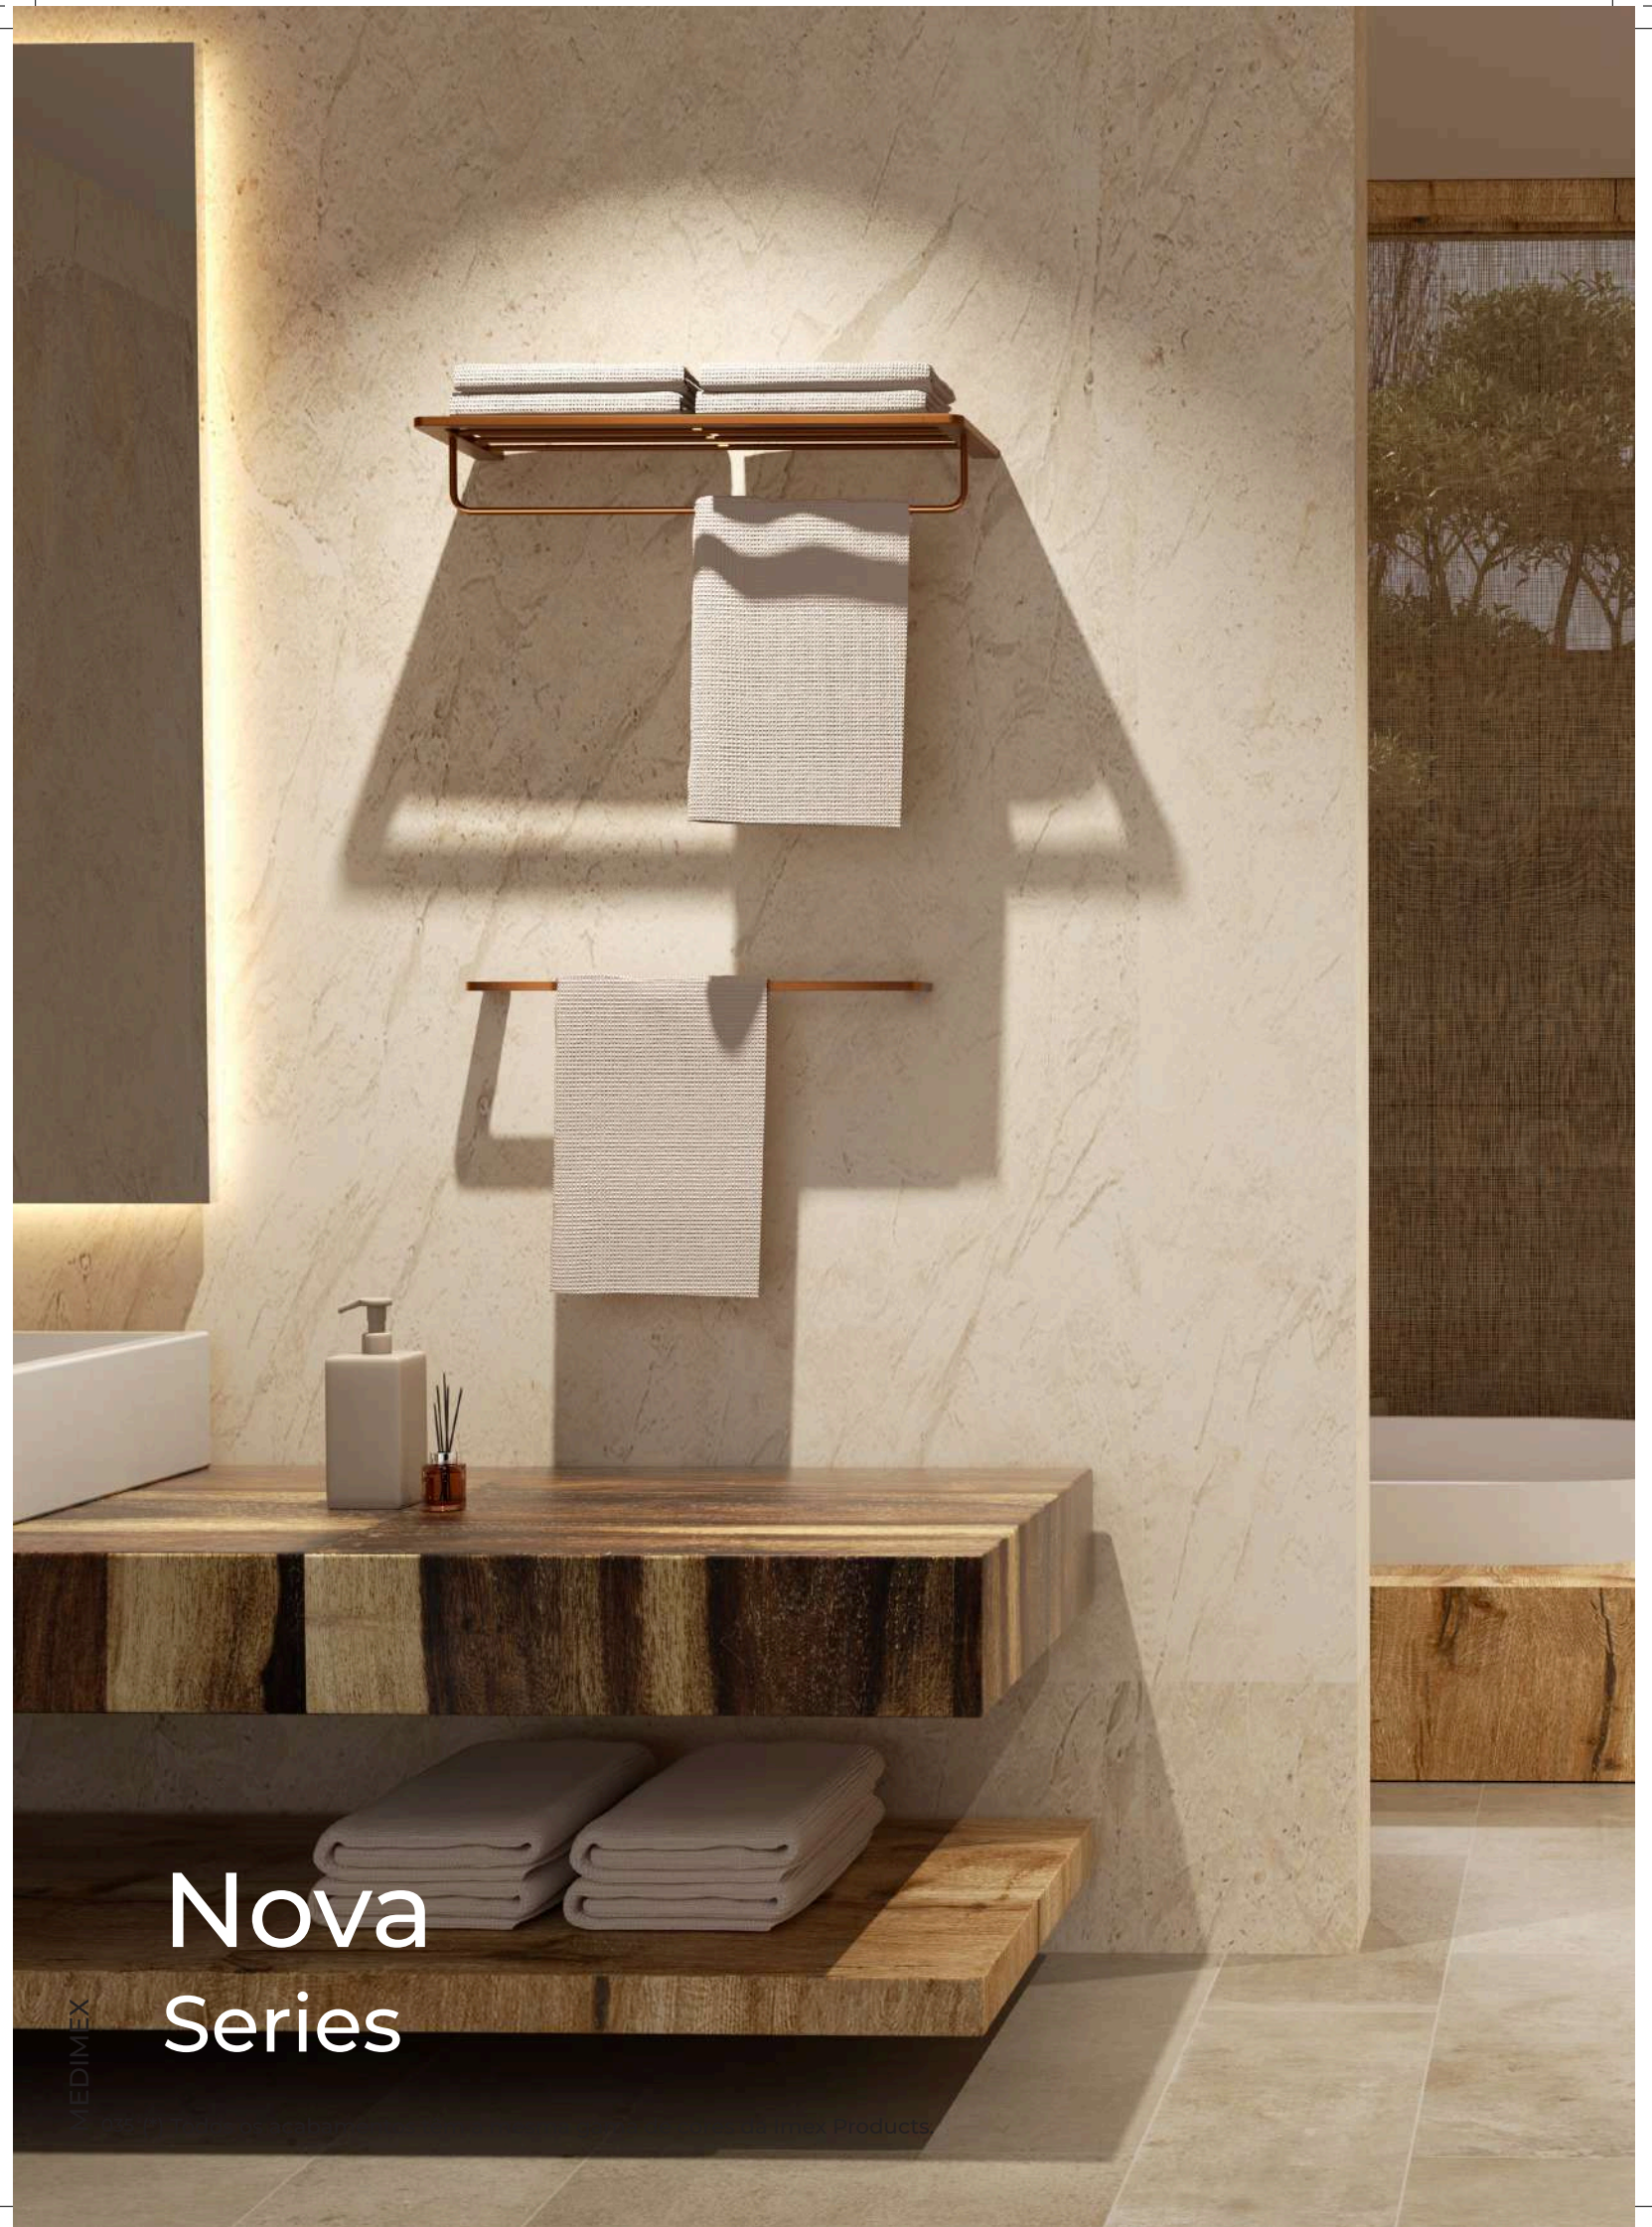

Nova Series

MEDIMEX

Products