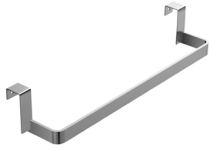

Limpador de divisórias

Limpador de divisórias

Fabricado em aço inox. S.304.
Disponível em 6 acabamentos.
Sistema de fixação incluído.

Toalheiro interior móvel

CROMO
SPA001
22 PONTOS

AÇO INOX. S.316
SPA001/AC
31 PONTOS