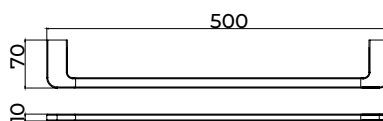

(*) Todos os acabamentos têm a mesma gama de cores da Imex Products.040

Serie Nova

Toalheiro de 50 cm

Placas para sistema de colagem incluídas.

Toalheiro de 50 cm com um estilo elegante que combina formas suaves e proporções equilibradas, conferindo calor e distinção à casa de banho. Fabricado em aço inoxidável S.304 e disponível em 6 acabamentos. Sistema de fixação dupla incluído que permite escolher entre instalação colada ou aparafusada.