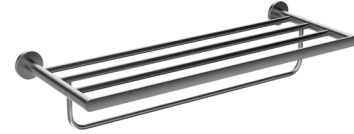

BLACK GUN METAL
CAP003-05/BGM
85 PONTOS