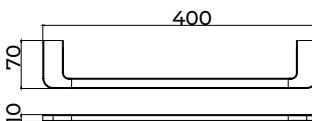

Toalheiro de 40 cm com um estilo elegante que combina formas suaves e proporções equilibradas, conferindo calor e distinção à casa de banho. Fabricado em aço inoxidável S.304 e disponível em 6 acabamentos. Sistema de fixação dupla incluído que permite escolher entre instalação colada ou aparafusada.