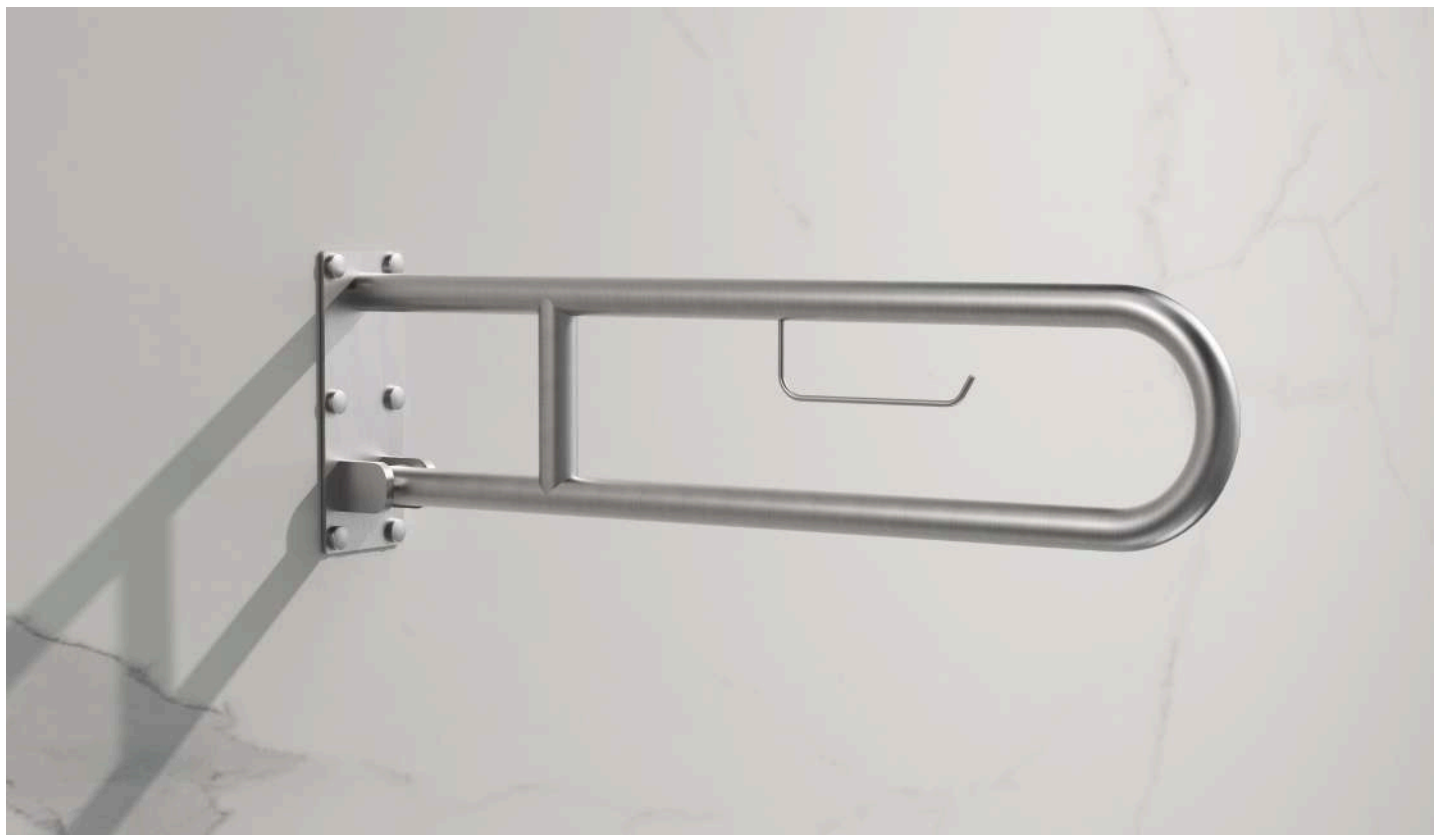

Serie Ayuda

Barra rebatível de apoio para coletividades com suporte para rolo.
Fabricado em aço inox. S.304.
Acabamento níquel escovado.

NIQUEL ESCOVADO
BAA001
100 PONTOS

Serie Ayuda

Cadeira ajustável em altura para ajudar coletividades.
Pés antiderrapantes e assento ergonómico.
Fabricado em aço inox. S.304.
Acabamento níquel escovado.