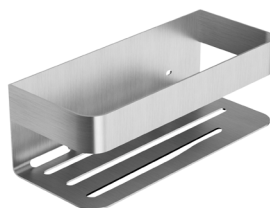

AÇO INOX. S.316
ADY007/AC
61 PONTOS