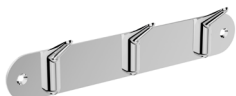

Cabide

CROMO
CAA006-01
10 PONTOS

BLACK GUN METAL
CAA006-01/BGM
12 PONTOS

PRETO MATE
CAA006-01/NG
11 PONTOS

NÍQUEL ESCOVADO
CAA006-01/NQ
11 PONTOS

OURO ESCOVADO
CAA006-01/OC
12 PONTOS

OURO ROSA ESCOVADO
CAA006-01/ORC
12 PONTOS

Cabide triplo

CROMO
CAA006-02
20 PONTOS