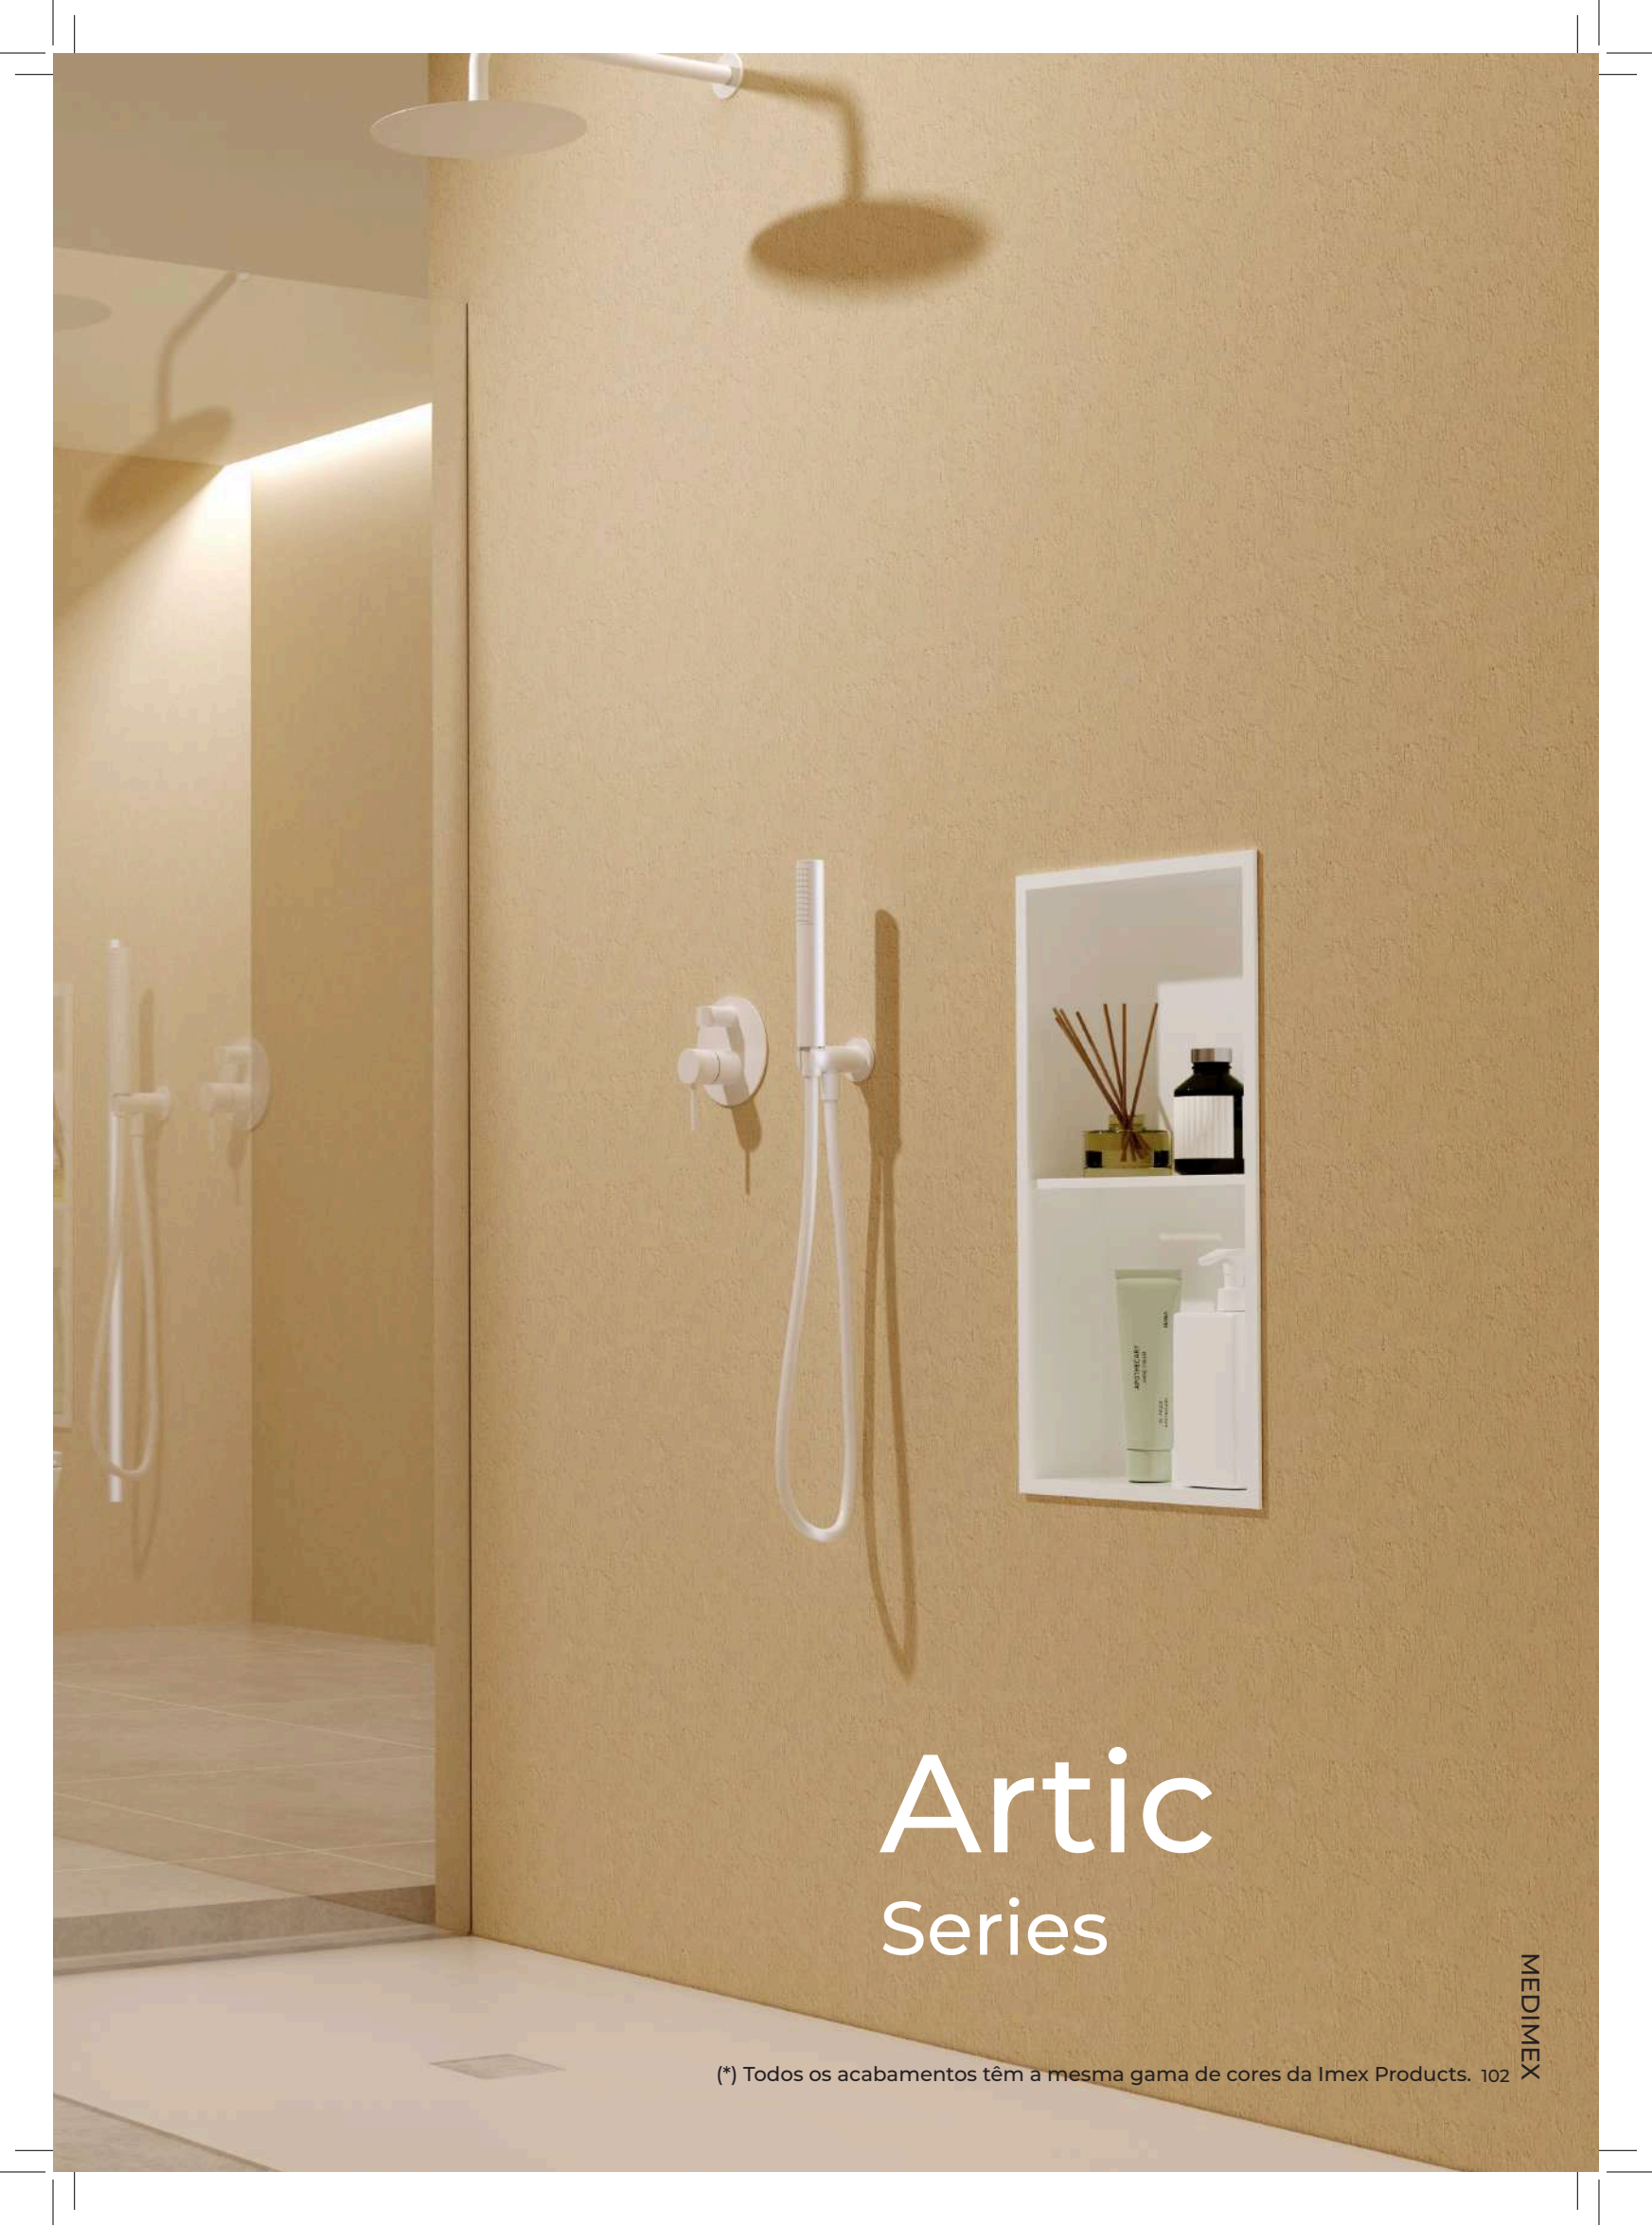

OURO ESCOVADO
HOR002/OC
135 PONTOS

OURO ROSA ESCOVADO
HOR002/ORC
146 PONTOS

Horizontal 63x33cm
Profundidade 10cm.
Fabricado em aço inox. S.304
6 cores de acabamento

(*) Todos os acabamentos têm a mesma gama de cores da Imex Products. 100