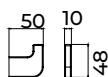

Cabide elegante que combina formas suaves e proporções equilibradas, conferindo calor e distinção à casa de banho. Fabricado em aço inoxidável S.304 e disponível em 6 acabamentos. Sistema de fixação dupla incluído que permite escolher entre instalação colada ou aparafusada.