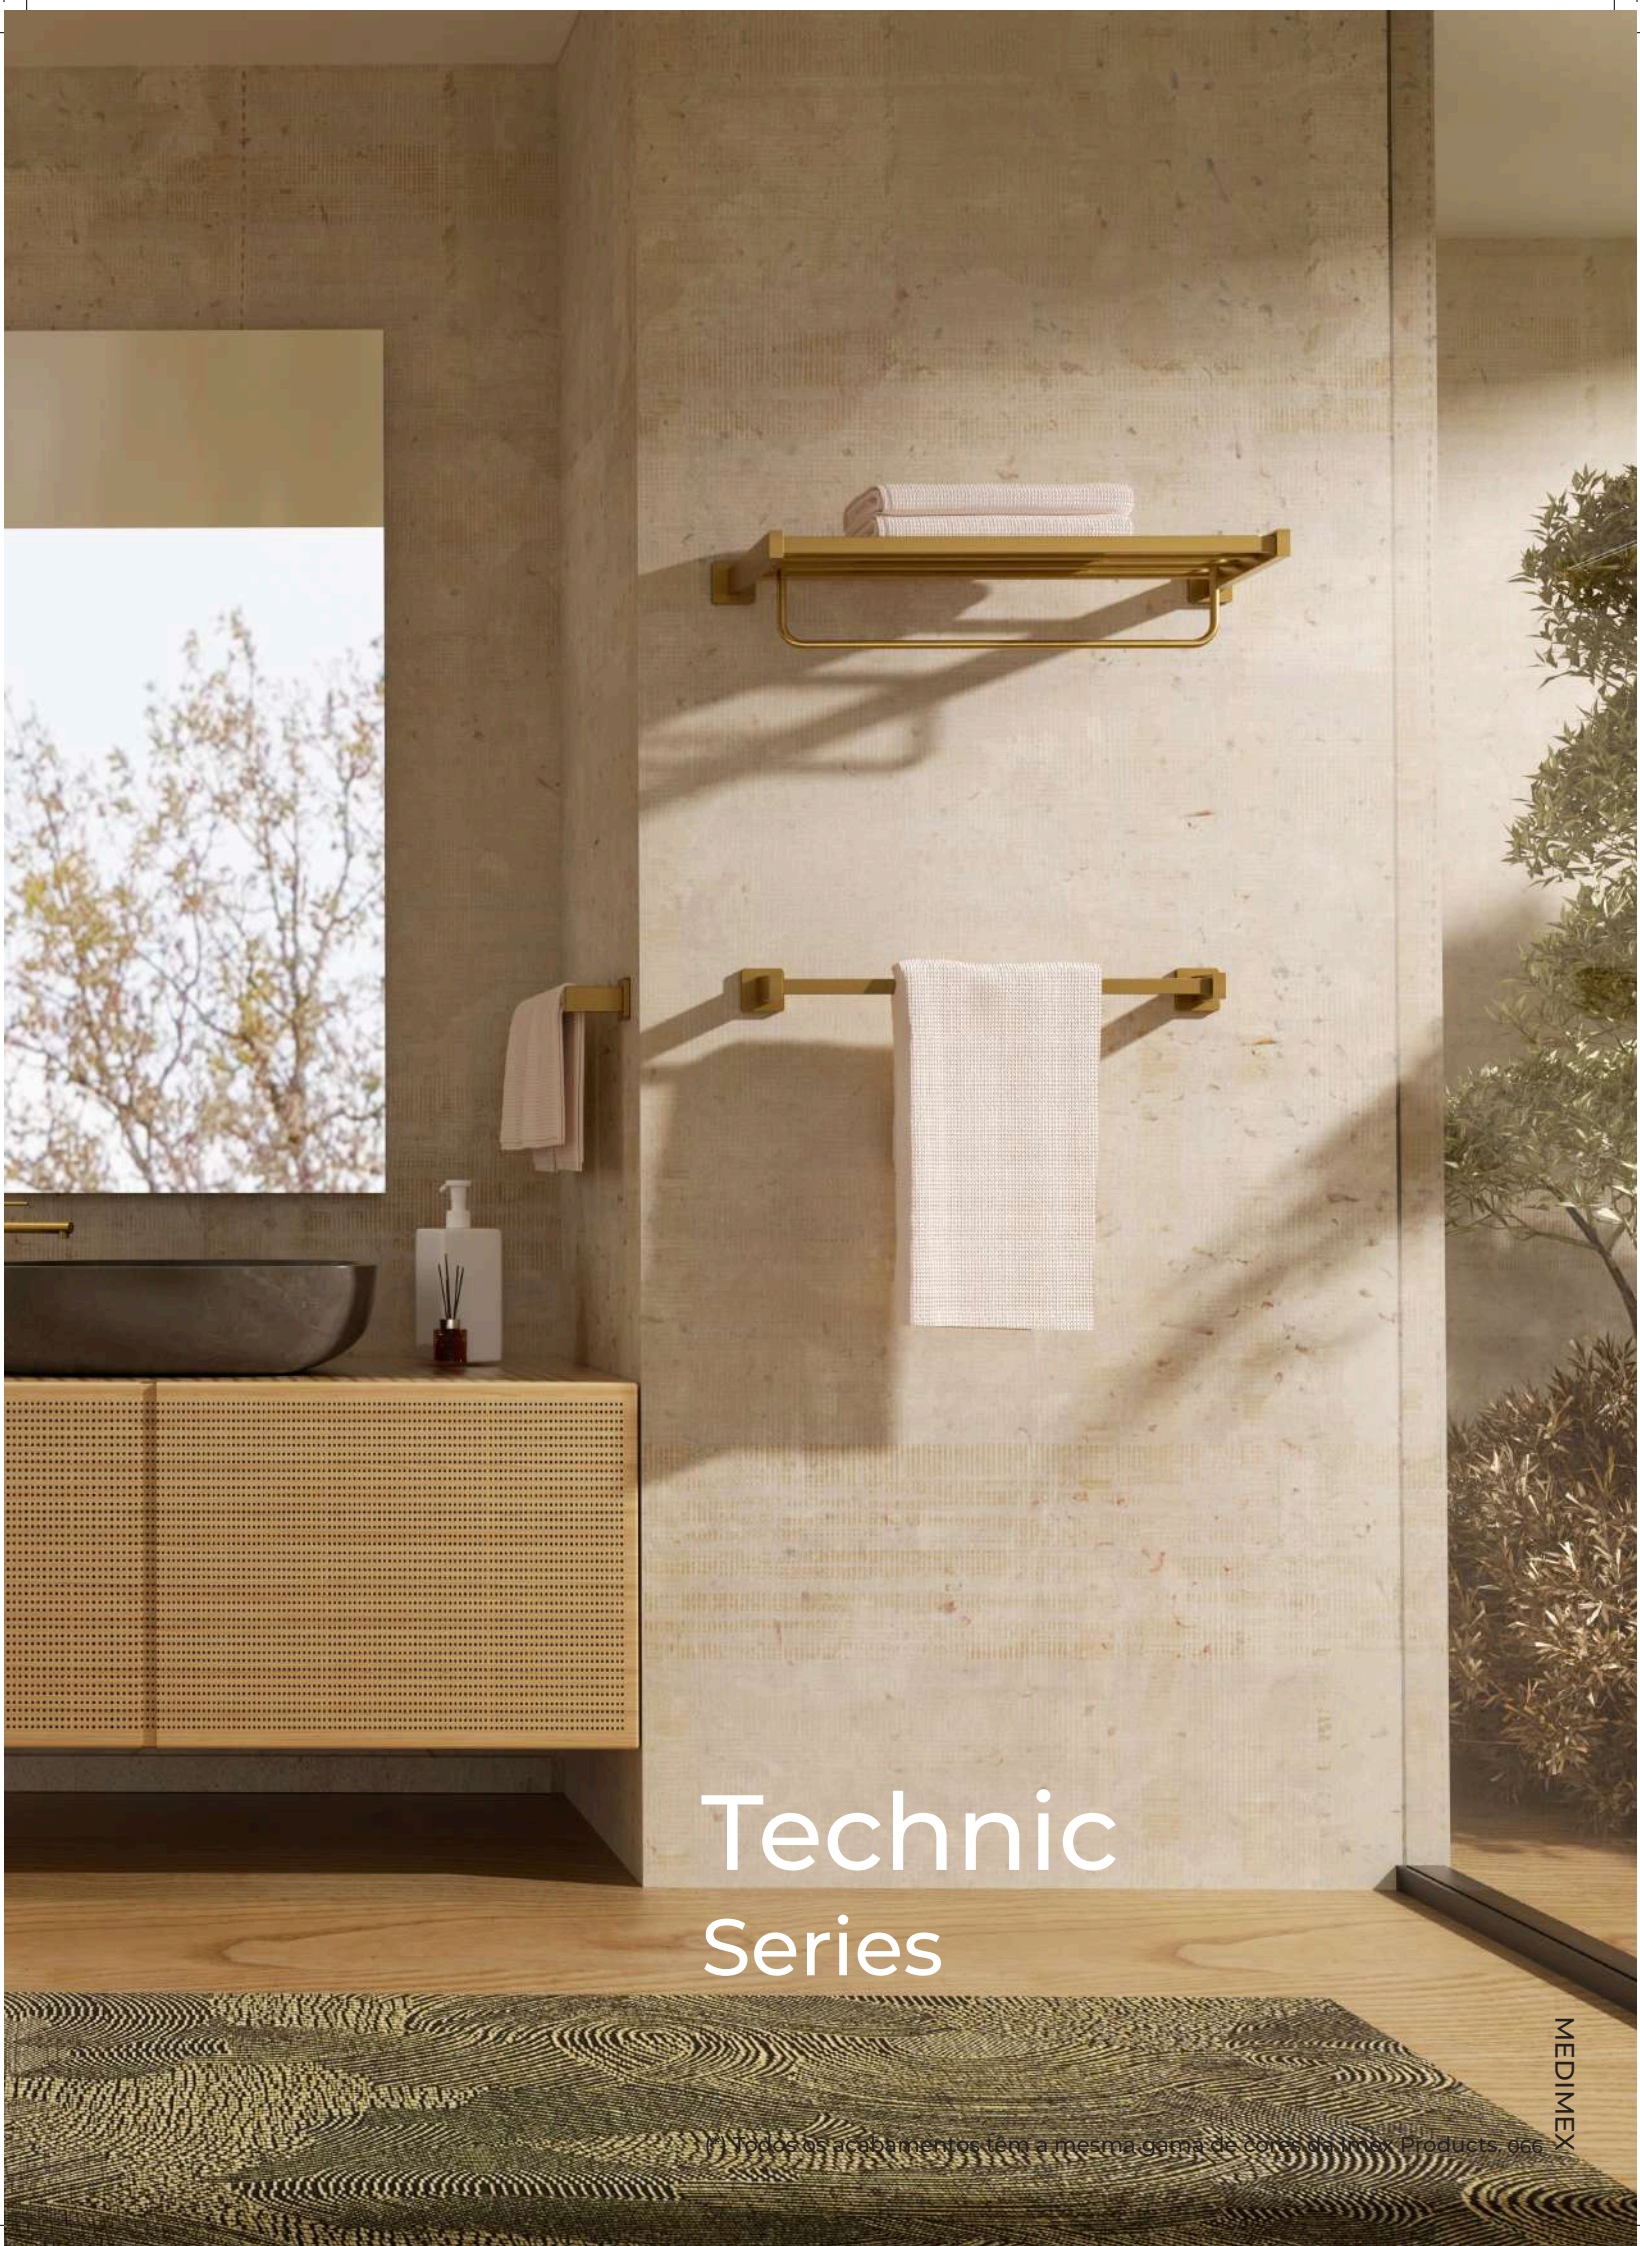

Technic Series

† Todos os acabamentos têm a mesma gama de cores da Medimax Products 966

MEDIMEX