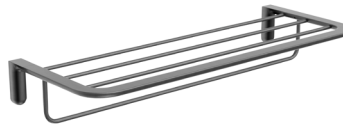

BLACK GUN METAL
CAA006-05/BGM
85 PONTOS