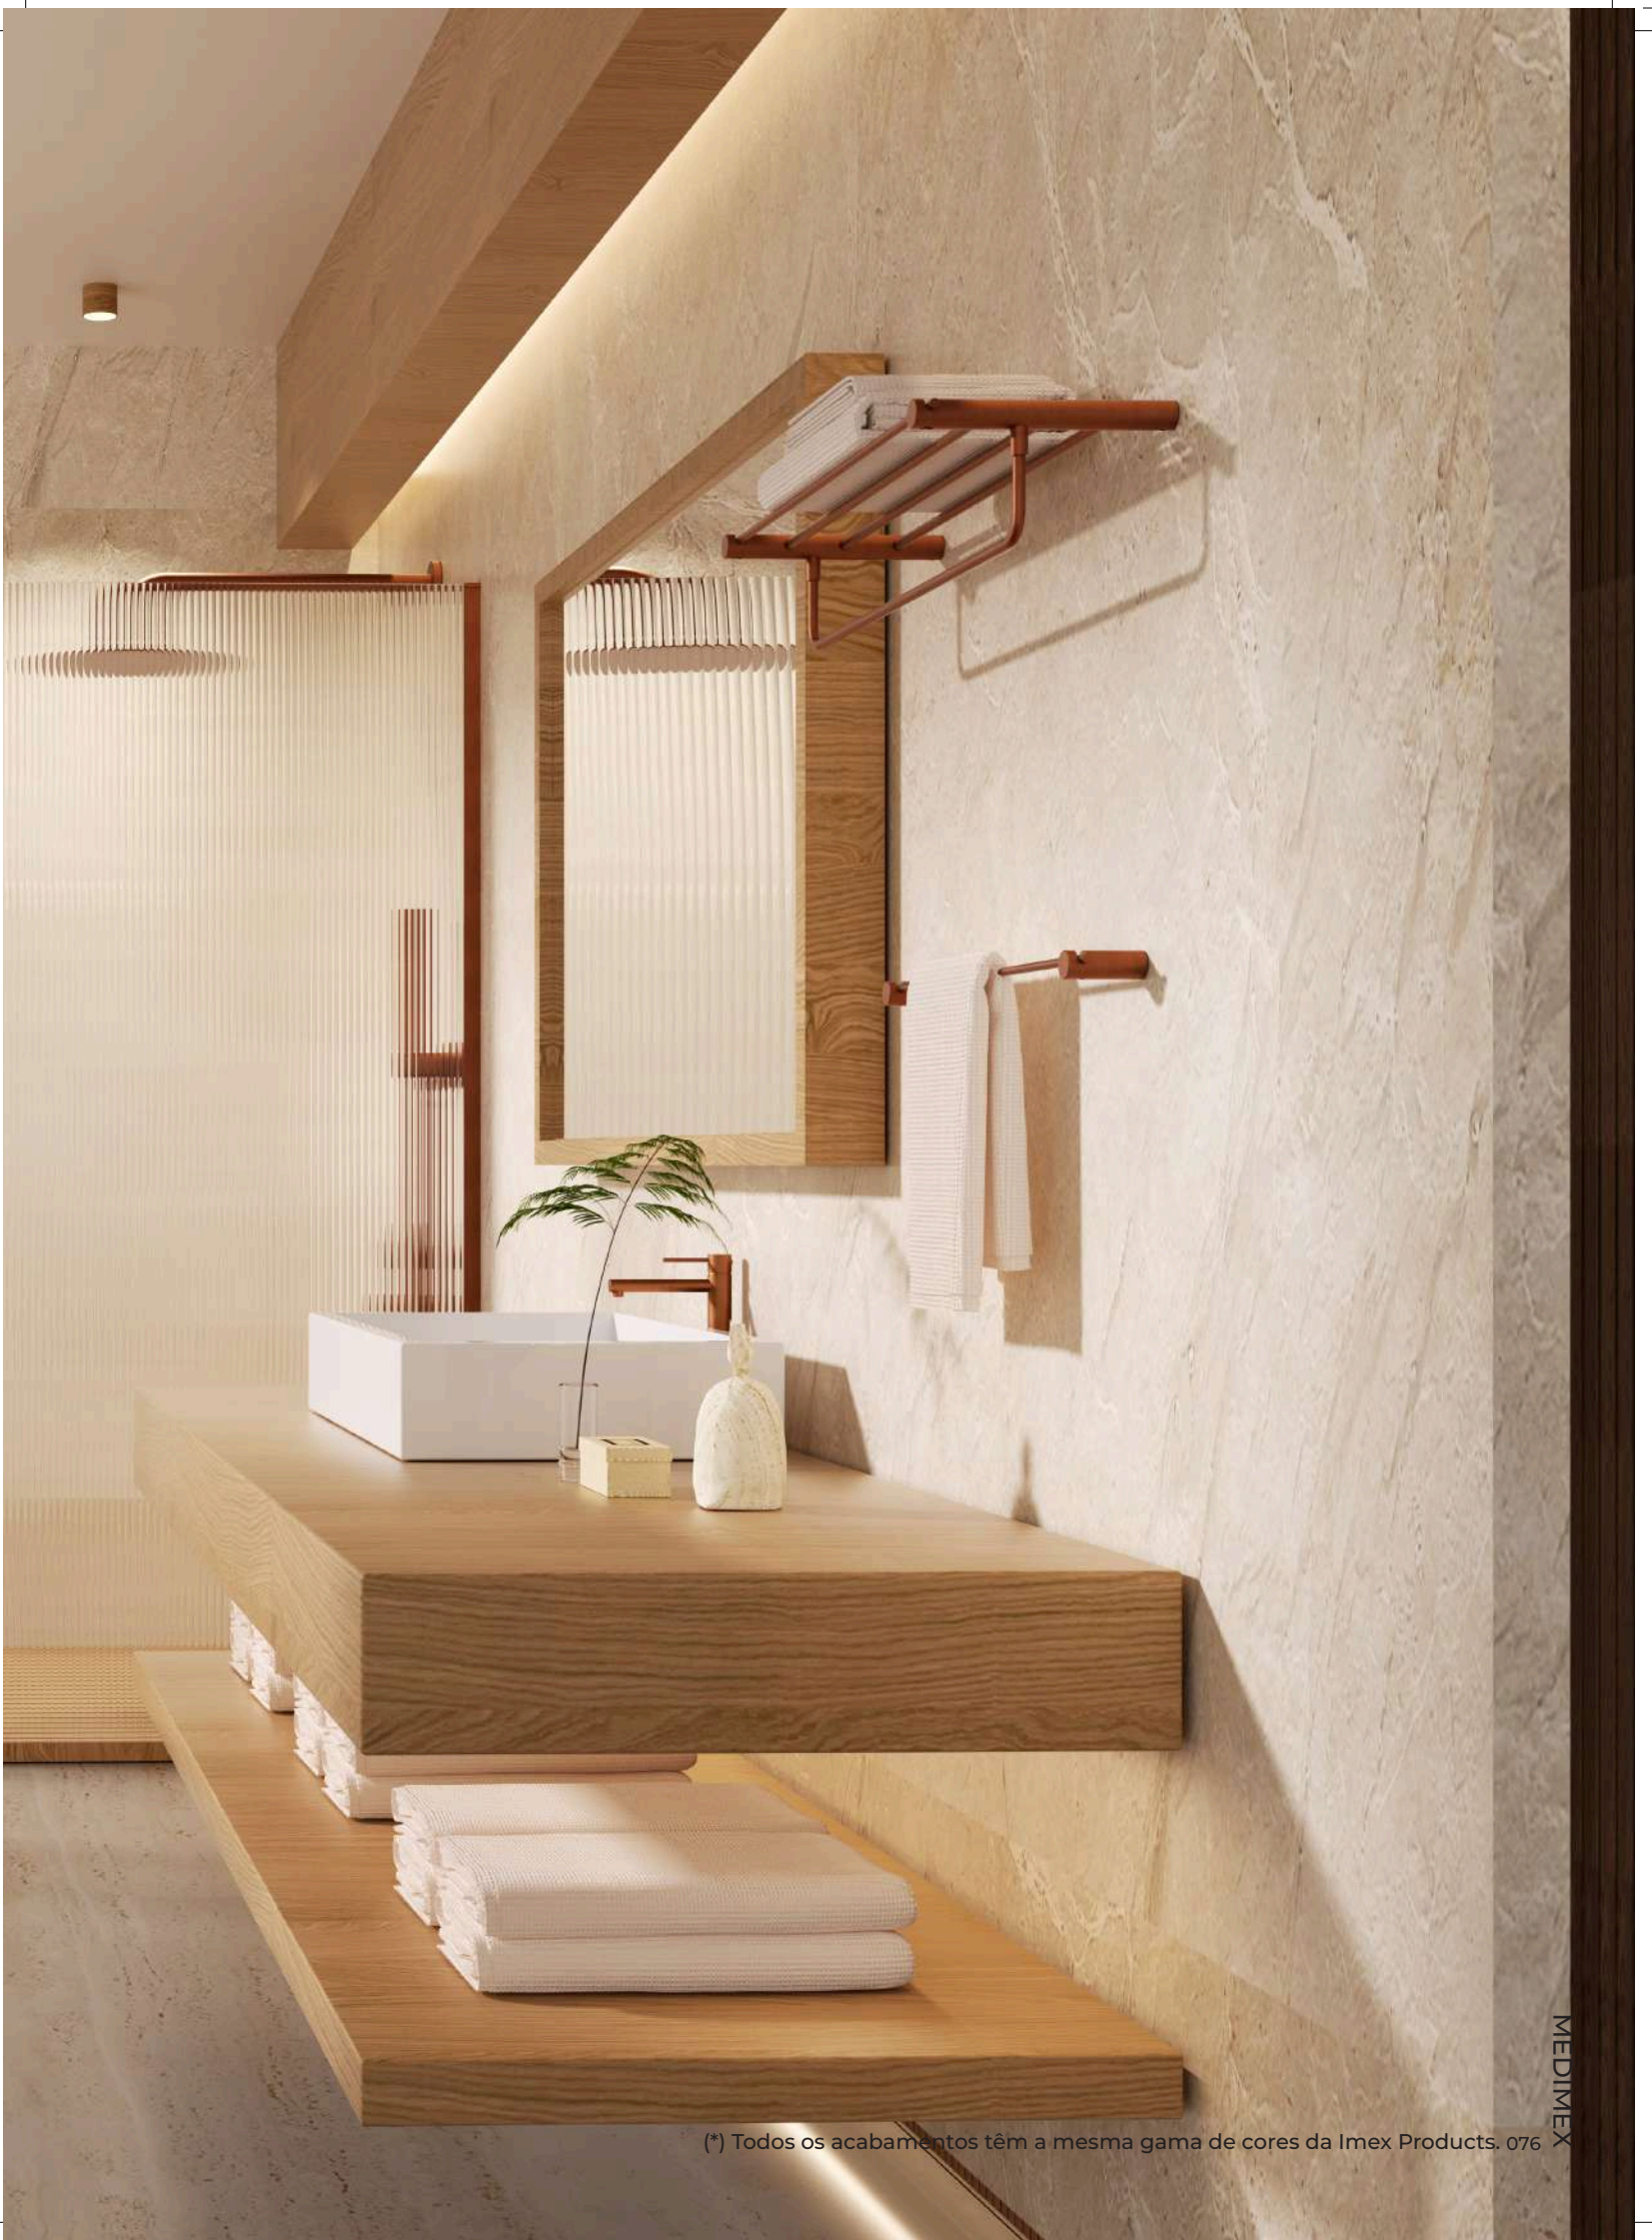

(*) Todos os acabamentos têm a mesma gama de cores da Imex Products. 076

MEDIMEX