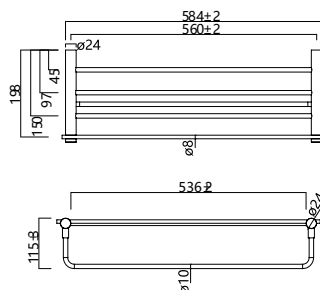

Toalheiro duplo de estilo minimalista que se destaca pela sua simplicidade e proporções equilibradas, criando um ambiente elegante e atual na casa de banho. Fabricado em aço inoxidável S.304 e disponível em 6 acabamentos. Sistema de fixação com parafusos incluído, disponível para instalação com cola sob pedido.