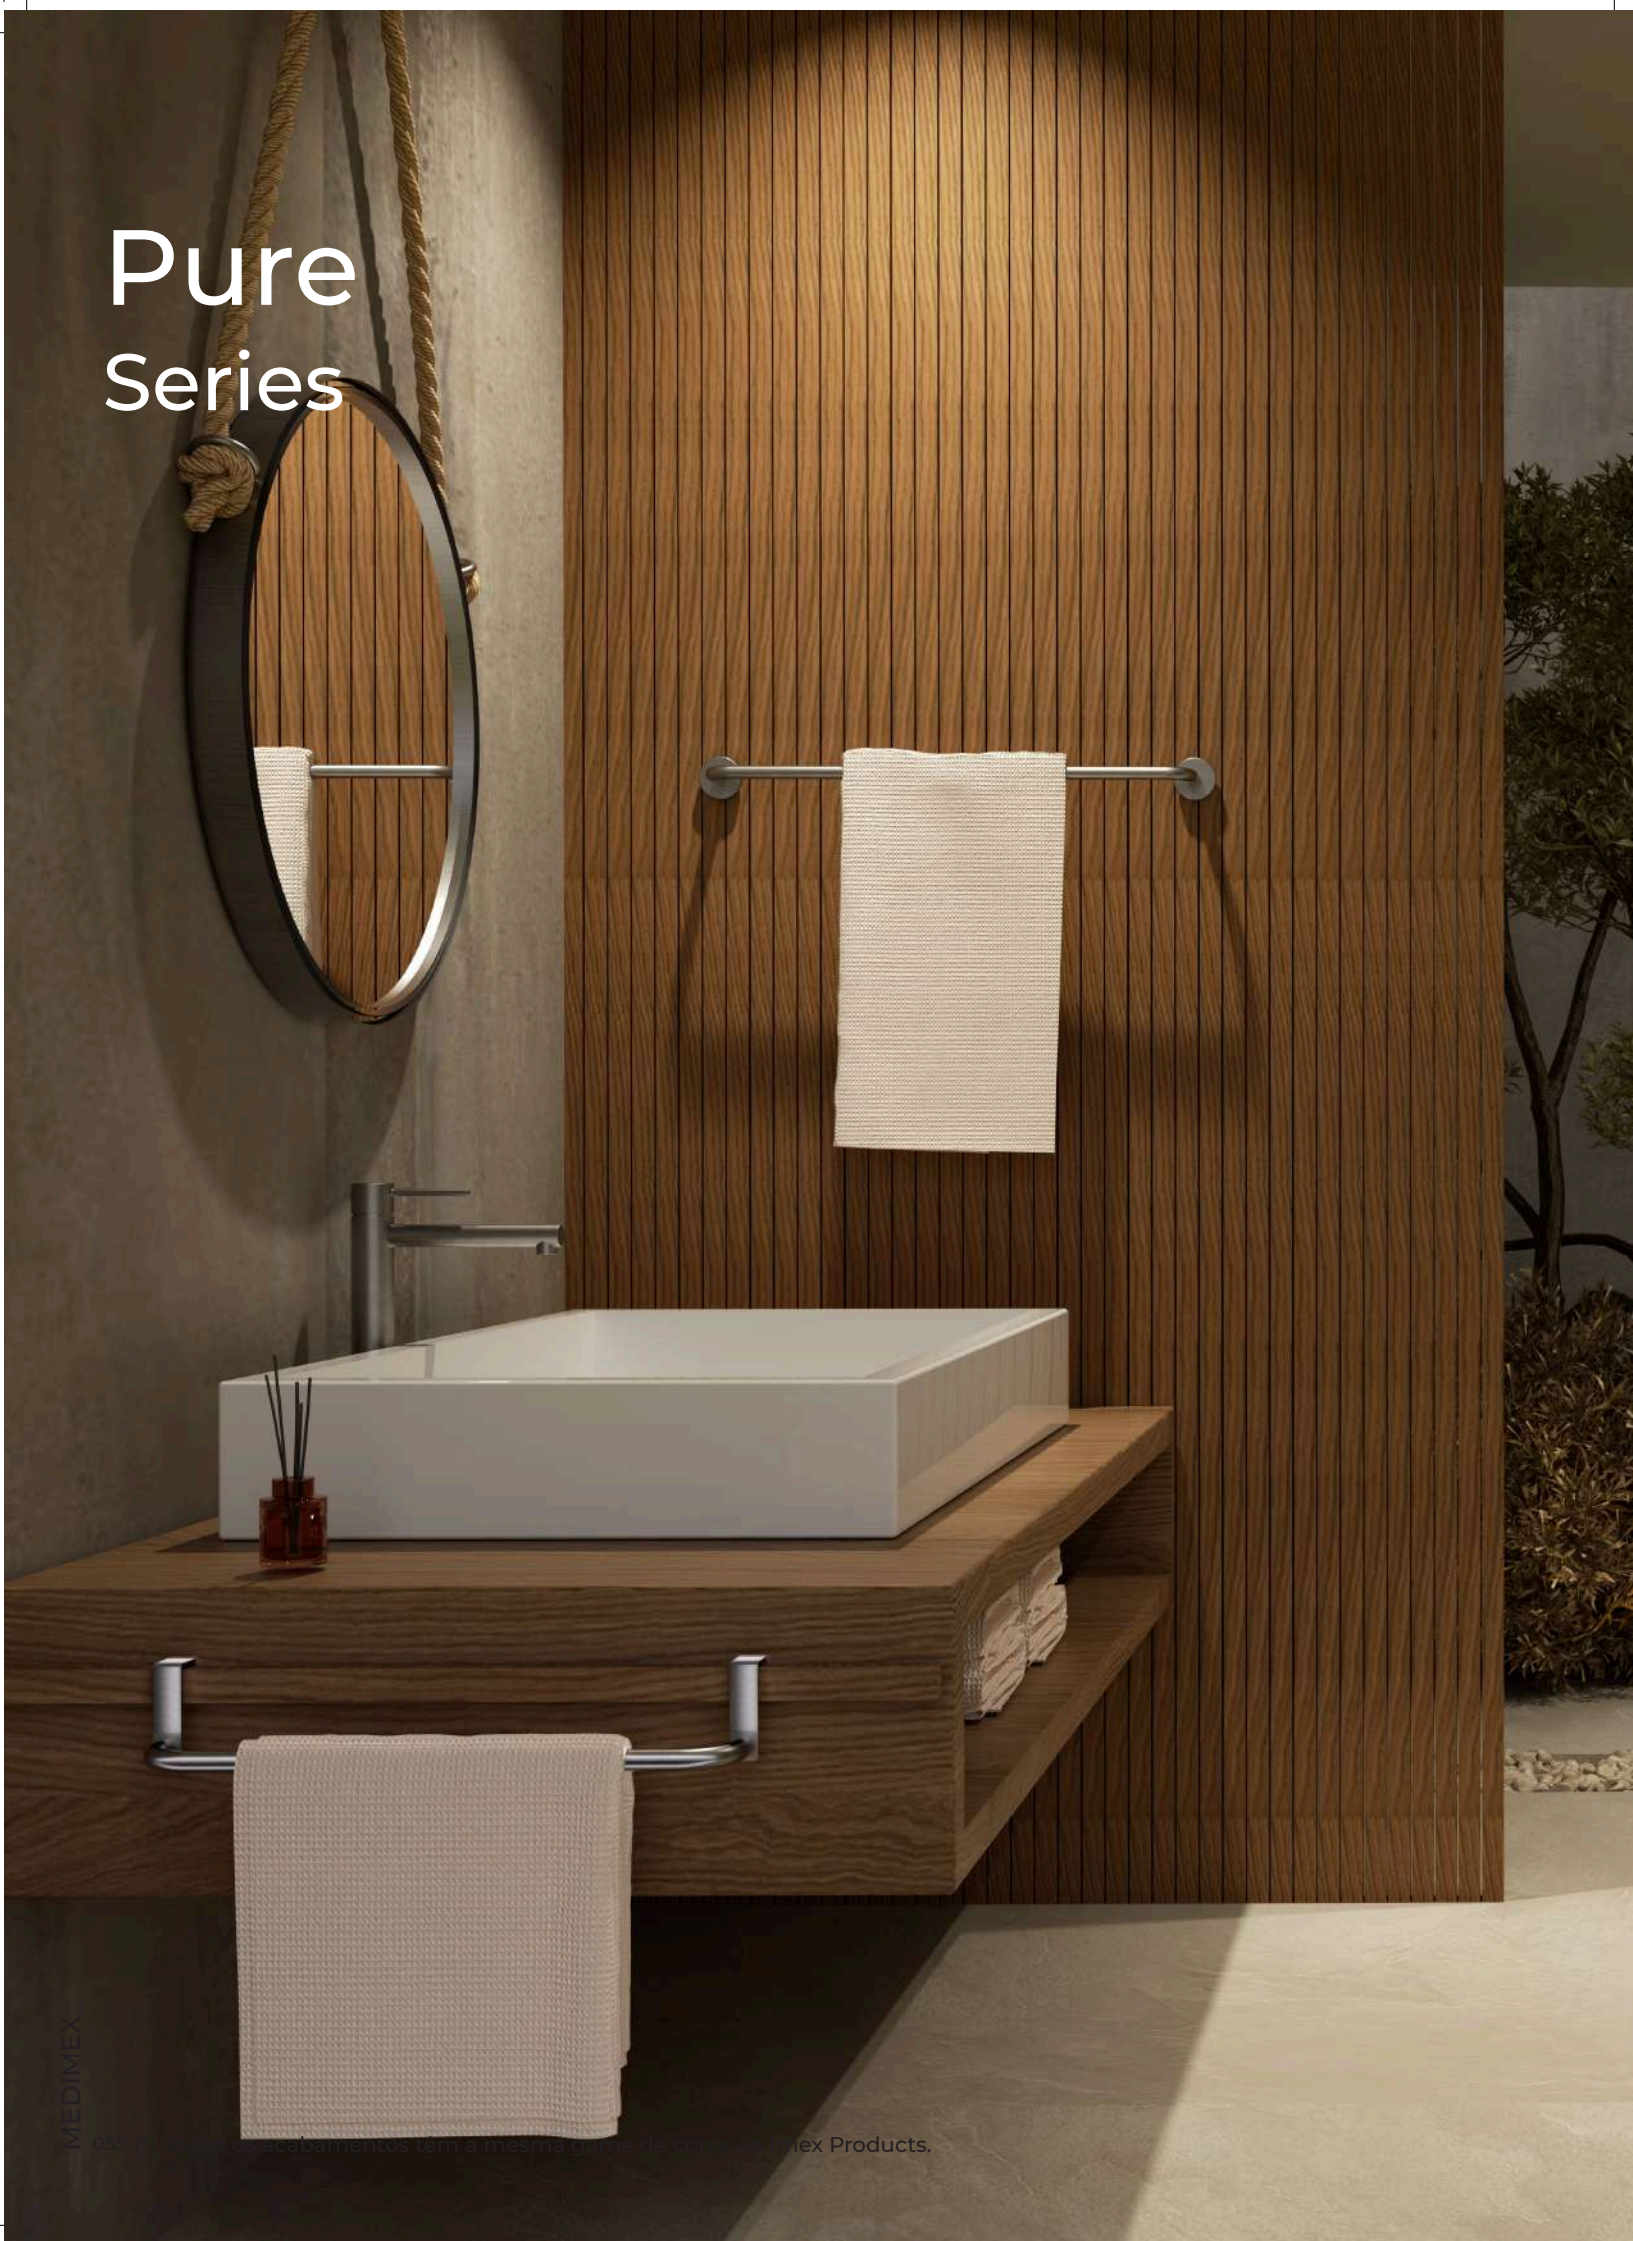

Pure Series

MEDIMEX

052 - Todos os acabamentos têm a mesma gama de cores de Medimex Products.