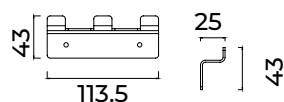

Cabide triplo

Cabide triplo de estilo vanguardista que se destaca pelas suas linhas retas e geometria precisa, conferindo uma estética moderna e funcional à casa de banho. Fabricado em aço inoxidável S.304 e disponível em 6 acabamentos. Sistema de fixação dupla incluído que permite escolher entre instalação colada ou aparafusada.