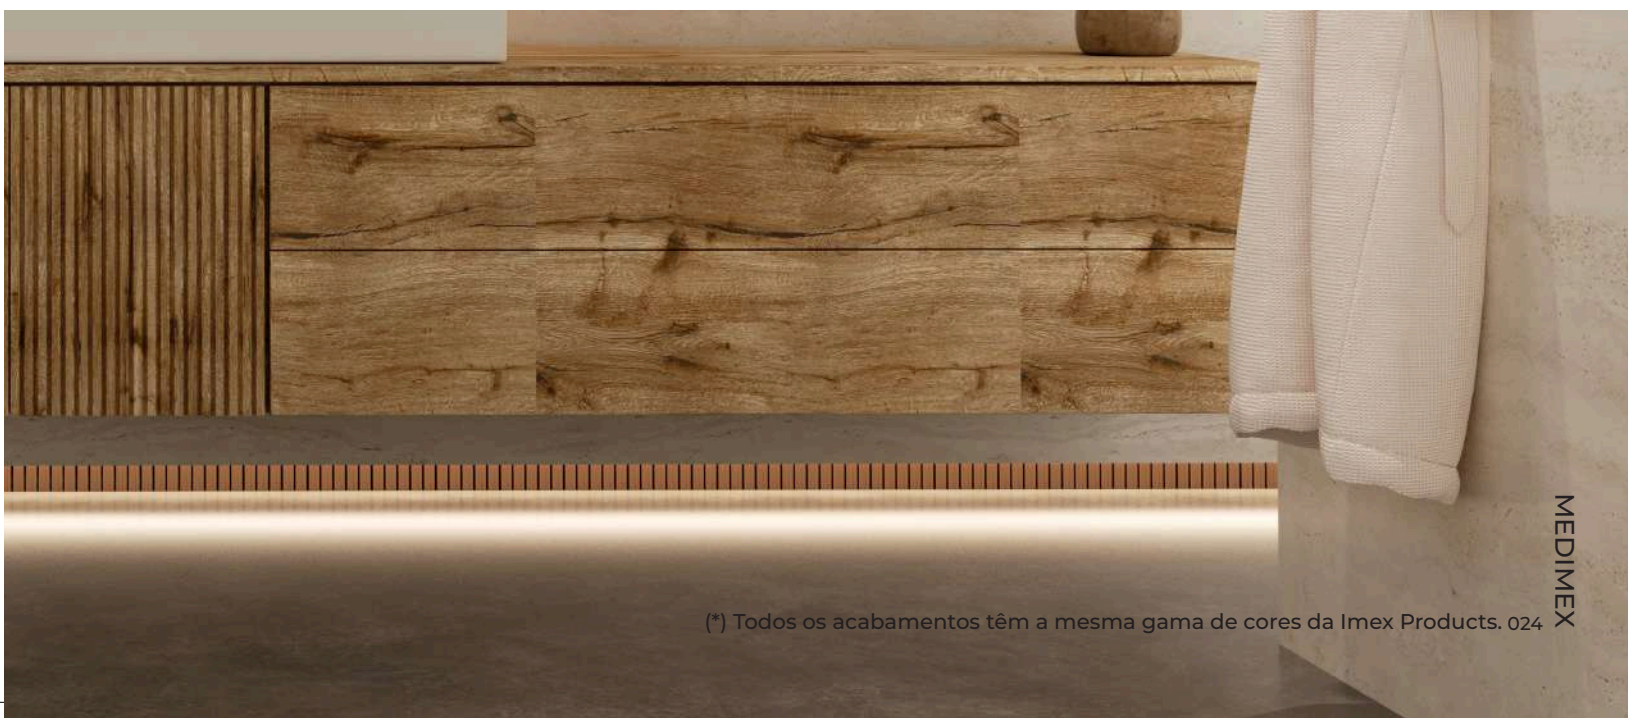

Suporte do rolo

CROMO
CAE001-08
14 PONTOS

BLACK GUN METAL
CAE001-08/BGM
19 PONTOS

PRETO MATE
CAE001-08/NG
14 PONTOS

NÍQUEL ESCOVADO
CAE001-08/NQ
12 PONTOS

OURO ESCOVADO
CAE001-08/OC
17 PONTOS

OURO ROSA ESCOVADO
CAE001-08/ORC
19 PONTOS

Suporte do rolo com prateleira

CROMO
CAE001-09
21 PONTOS

BLACK GUN METAL
CAE001-09/BGM
28 PONTOS

PRETO MATE
CAE001-09/NG
20 PONTOS

NÍQUEL ESCOVADO
CAE001-09/NQ
19 PONTOS

OURO ESCOVADO
CAE001-09/OC
26 PONTOS

OURO ROSA ESCOVADO
CAE001-09/ORC
28 PONTOS

(*) Todos os acabamentos têm a mesma gama de cores da Imex Products. 024