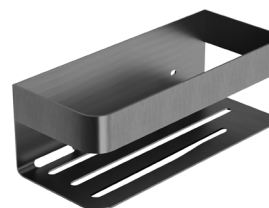

BLACK GUN METAL
ADY007/BGM
62 PONTOS