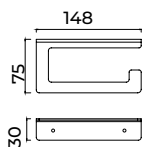

Serie Form

Suporte do rolo