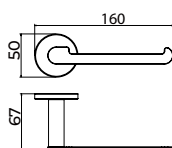

Suporte do rolo