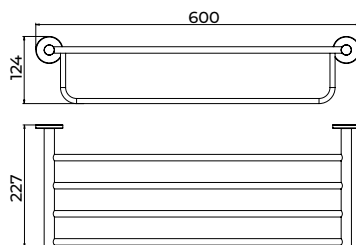

Toalheiro duplo

Toalheiro duplo de estilo equilibrado que combina linhas puras, funcionalidade e resistência, conferindo um ar moderno e versátil à casa de banho. Fabricado em aço inoxidável S.304 e disponível em 6 acabamentos. Sistema de fixação dupla incluído que permite escolher entre instalação colada ou aparafusada.