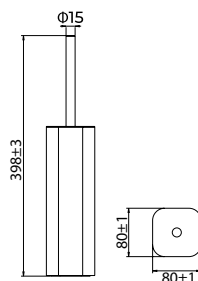

Porta-escovas

Porta-escovas de chão com estilo elegante que combina formas suaves e proporções equilibradas, conferindo calor e distinção à casa de banho. Fabricado em aço inoxidável S.304 e disponível em 6 acabamentos.