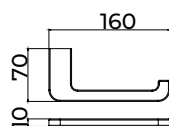

Serie Nova

Suporte do rolo

Porta-rolos de estilo elegante que combina formas suaves e proporções equilibradas, conferindo calor e distinção à casa de banho. Fabricado em aço inoxidável S.304 e disponível em 6 acabamentos. Sistema de fixação dupla incluído que permite escolher entre instalação colada ou aparafusada.

CROMO
CAN007-08
20 PONTOS

BLACK GUN METAL
CAN007-08/BGM
25 PONTOS

PRETO MATE
CAN007-08/NG
20 PONTOS

NÍQUEL ESCOVADO
CAN007-08/NQ
19 PONTOS

OURO ESCOVADO
CAN007-08/OC
23 PONTOS

OURO ROSA ESCOVADO
CAN007-08/ORC
25 PONTOS