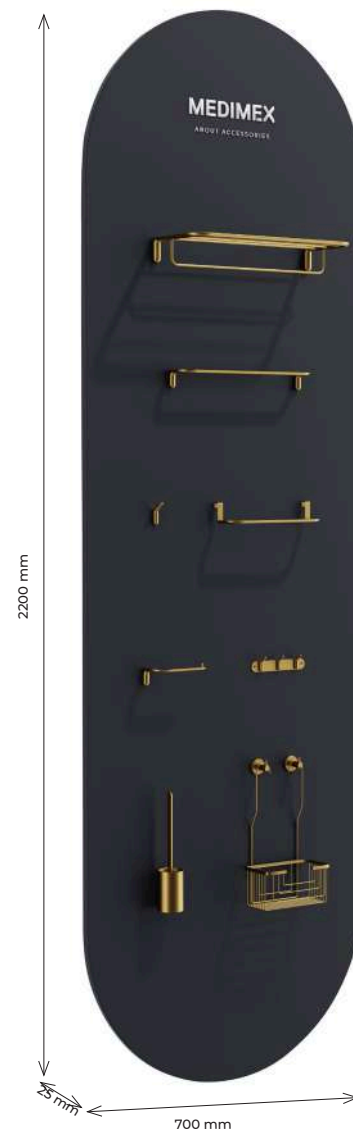

MEXP002:
Ideal para mostrar combinações completas da série - acabamentos coloridos