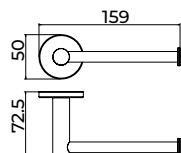

Serie Essential

Suporte do rolo