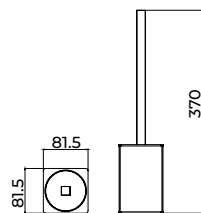

Porta-escovas

Porta-escovas de chão com estilo vanguardista que se destaca pelas suas linhas retas e geometria precisa, conferindo uma estética moderna e funcional à casa de banho. Fabricado em aço inoxidável S.304 e disponível em 6 acabamentos.