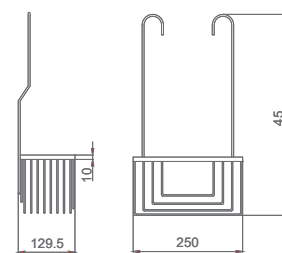

Saboneteira para torneiras

Saboneteira para torneiras

Fabricado em:

- Aço inox. S.316 (resistência especial à corrosão)
- 6 acabamentos em aço inox. S.304

Grande capacidade de armazenamento.