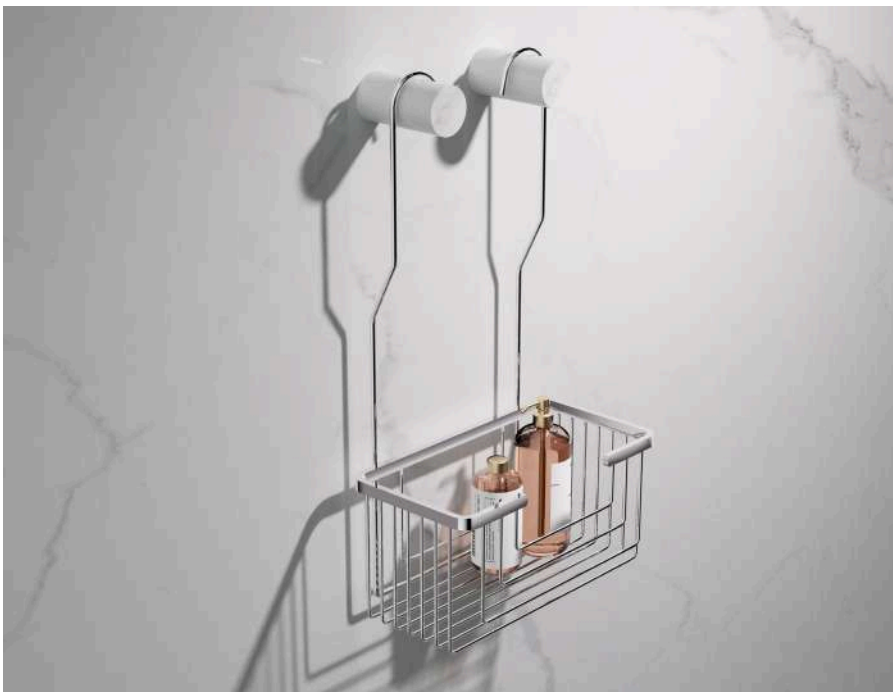

Saboneteira para torneiras

Saboneteira para torneiras

Fabricado em:

- Aço inox. S.316 (resistência especial à corrosão)
- 6 acabamentos em aço inox. S.304

Grande capacidade de armazenamento.

Pega de duche

CROMO
AAS004
21 PONTOS