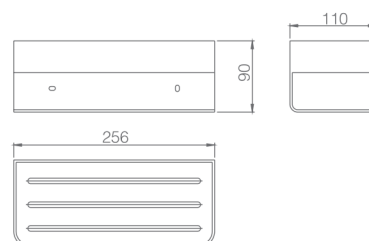

CROMO
ADY007
61 PONTOS

AÇO INOX. S.316
ADY007/AC
61 PONTOS

BLACK GUN METAL
ADY007/BGM
62 PONTOS

PRETO MATE
ADY007/NG
61 PONTOS

NÍQUEL ESCOVADO
ADY007/NQ
61 PONTOS

OURO ESCOVADO
ADY007/OC
62 PONTOS

OURO ROSA ESCOVADO
ADY007/ORC
62 PONTOS