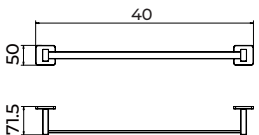

Toalheiro de 40 cm

Toalheiro de 40 cm de estilo versátil que combina design atual e resistência, pensado para espaços elegantes e funcionais. Fabricado em aço inoxidável S.304 e disponível em 5 acabamentos. Sistema de fixação dupla incluído que permite escolher entre instalação colada ou aparafusada.