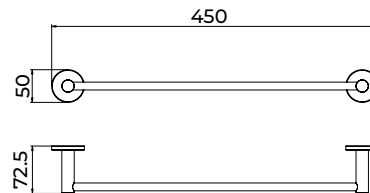

Toalheiro de 40 cm

Toalheiro de 40 cm com estilo equilibrado que combina linhas puras, funcionalidade e resistência, conferindo um ar moderno e versátil à casa de banho. Fabricado em aço inoxidável S.304 e disponível em 6 acabamentos. Sistema de fixação dupla incluído que permite escolher entre instalação colada ou aparafusada.