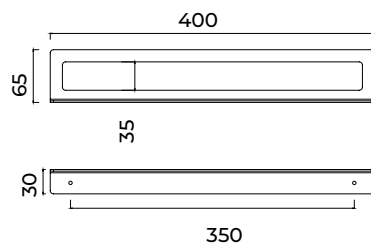

Toalheiro de 40 cm

Toalheiro de 40 cm de estilo vanguardista que se destaca pelas suas linhas retas e geometria precisa, conferindo uma estética moderna e funcional à casa de banho. Fabricado em aço inoxidável S.304 e disponível em 6 acabamentos. Sistema de fixação dupla incluído que permite escolher entre instalação colada ou aparafusada.