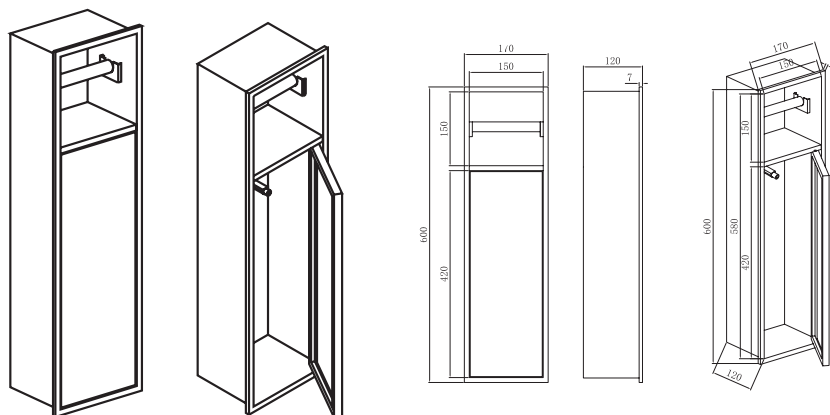

BLACK GUN METAL
HOR007/BGM
230 PONTOS

OURO ESCOVADO
HOR007/OC
224 PONTOS

OURO ROSA ESCOVADO
HOR007/ORC
235 PONTOS

Vertical 17x60cm, porta-escovas de sanita embutido com suporte para rolos.
Profundidade 10cm.
Fabricado em aço inox. S.304
6 cores de acabamento