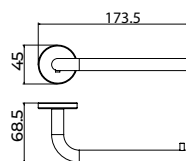

Suporte do rolo

Porta-rolos de estilo refinado que se destaca pela sua discrição e elegância, concebido para casas de banho com personalidade e conforto. Fabricado em aço inoxidável S.304 e disponível em 6 acabamentos. Sistema de fixação dupla incluído que permite escolher entre instalação colada ou aparafusada.