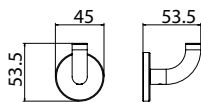

Serie Pure

Cabide

Cabide de estilo refinado que se destaca pela sua discrição e elegância, pensado para casas de banho com personalidade e conforto. Fabricado em aço inoxidável S.304 e disponível em 6 acabamentos. Sistema de fixação dupla incluído que permite escolher entre instalação colada ou aparafusada.