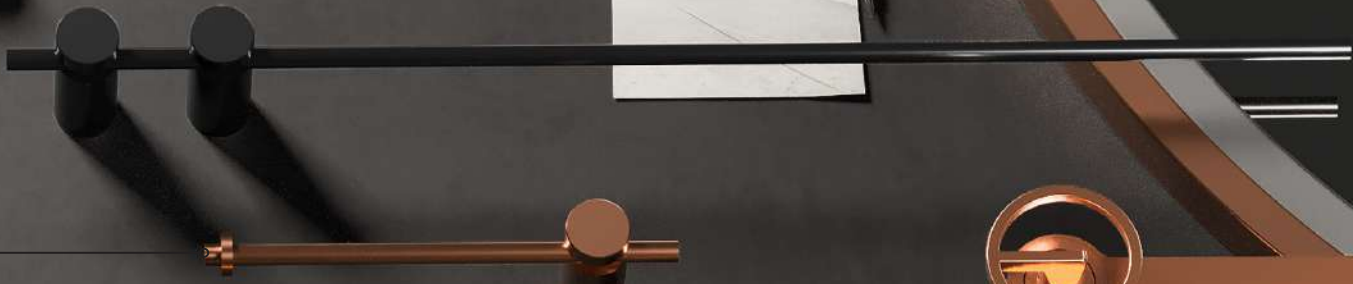

MEDIMEX
SERIE PRACTIC
Cabide
CROMO / BLACK GUN METAL /
OURO ROSA ESCOVADO