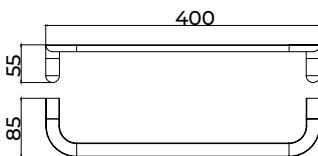

Toalheiro de 40 cm com estilo sofisticado que combina design refinado, funcionalidade e durabilidade. Fabricado em aço inoxidável S.304 e disponível em 6 acabamentos exclusivos. Sistema de fixação dupla que permite escolher entre instalação colada ou aparafusada.