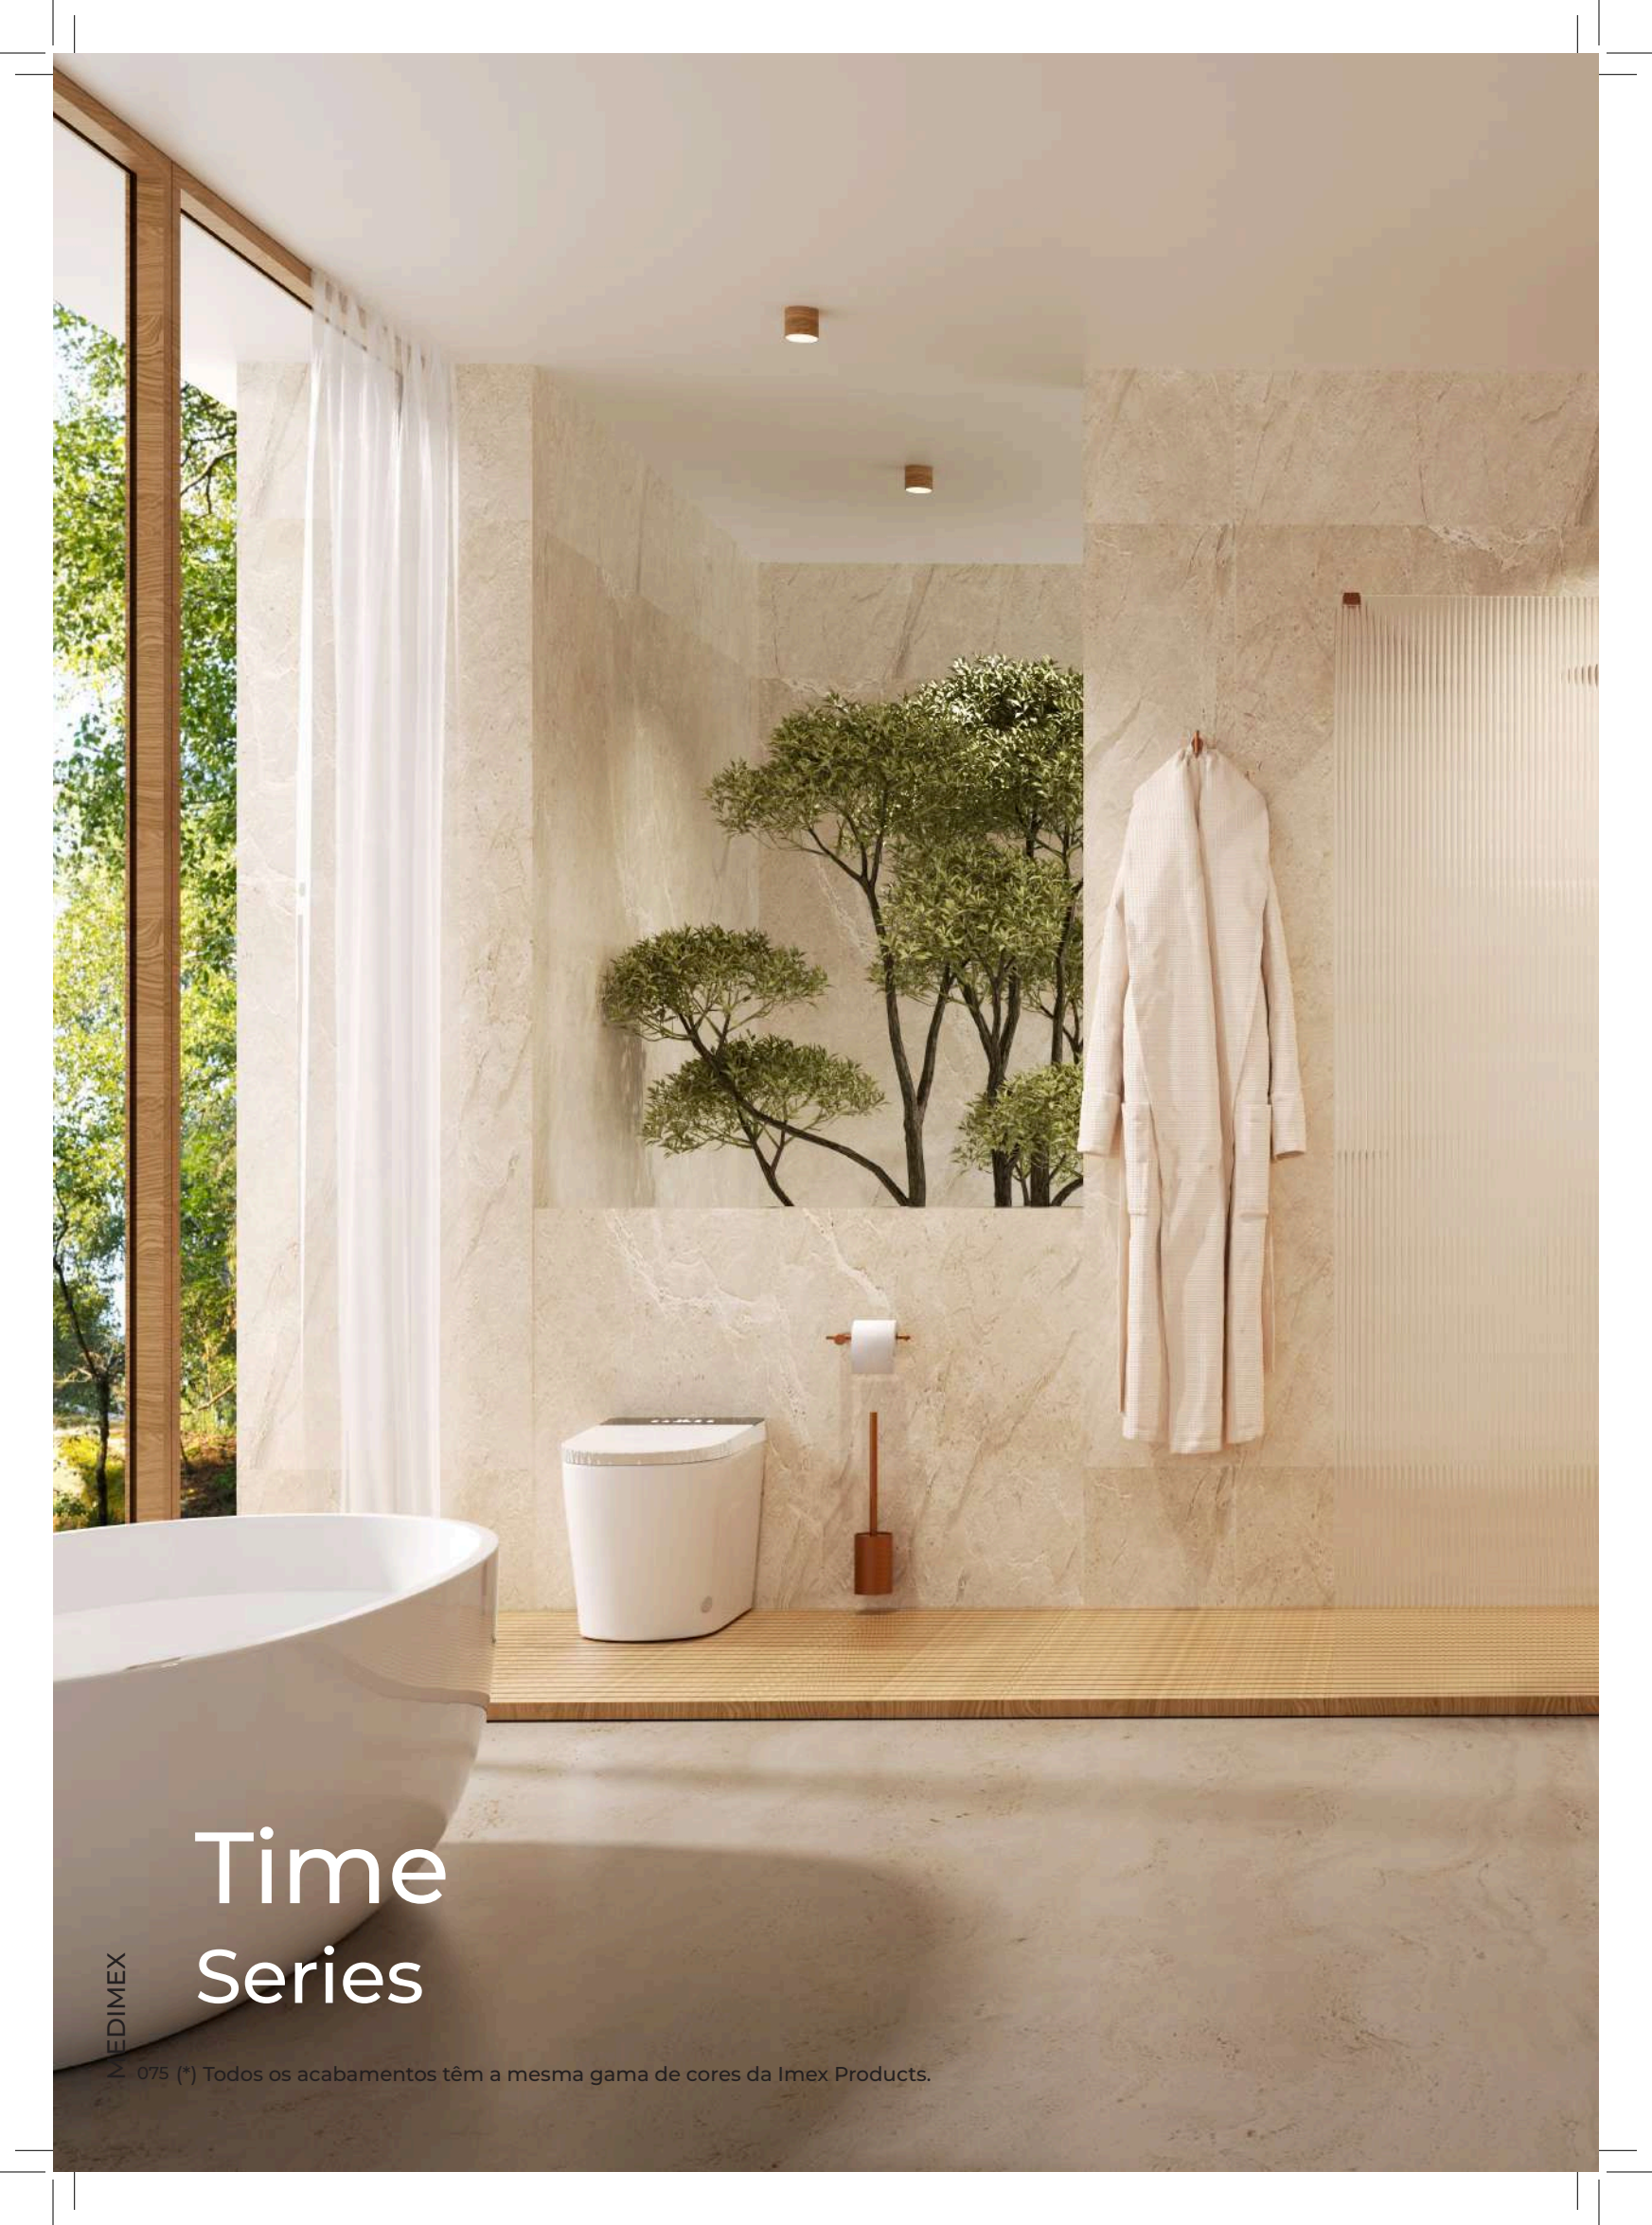

Time Series

MEDIMEX

075 (*) Todos os acabamentos têm a mesma gama de cores da Imex Products.