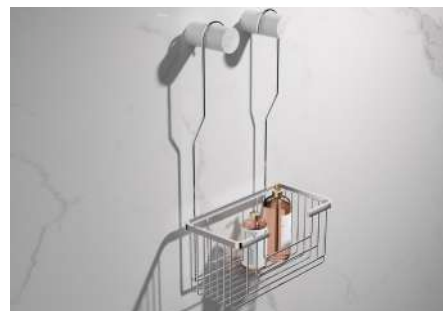

Serie Time
075-0822

Serie Mayura
085-086

Suporte de duche
087-088

Saboneteria para torneiras
087-088

Toalheiro interior móvel
089-090

Raspador de vidro
089-090

Suporte de apoio rebatível
091-092

Cadeira ajustável
091-092