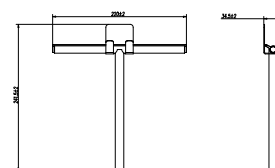

Limpador de divisórias

Limpador de divisórias

Fabricado em aço inox. S.304.
Disponível em 6 acabamentos.
Sistema de fixação incluído.