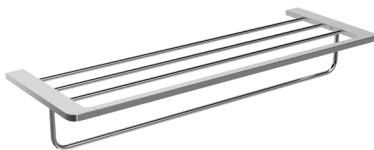

Toalheiro de 50 cm

CROMO
CAN007-04
29 PONTOS

BLACK GUN METAL
CAN007-04/BGM
38 PONTOS

PRETO MATE
CAN007-04/NG
29 PONTOS

NÍQUEL ESCOVADO
CAN007-04/NQ
28 PONTOS

OURO ESCOVADO
CAN007-04/OC
32 PONTOS

OURO ROSA ESCOVADO
CAN007-04/ORC
38 PONTOS

Toalheiro duplo

CROMO
CAN007-05
70 PONTOS

BLACK GUN METAL
CAN007-05/BGM
93 PONTOS

PRETO MATE
CAN007-05/NG
70 PONTOS

NÍQUEL ESCOVADO
CAN007-05/NQ
68 PONTOS

OURO ESCOVADO
CAN007-05/OC
83 PONTOS

OURO ROSA ESCOVADO
CAN007-05/ORC
93 PONTOS

Porta-escovas

CROMO
CAN007-06
42 PONTOS

BLACK GUN METAL
CAN007-06/BGM
55 PONTOS

PRETO MATE
CAN007-06/NG
42 PONTOS

NÍQUEL
ESCOVADO
CAN007-06/NQ
37 PONTOS

OURO ESCOVADO
CAN007-06/OC
55 PONTOS

OURO ROSA ESCOVADO
CAN007-06/ORC
55 PONTOS

(*) Todos os acabamentos têm a mesma gama de cores da Imex Products. 042