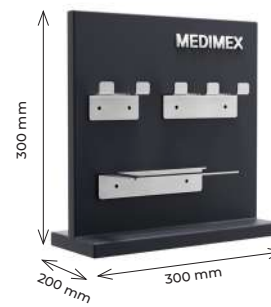

MEXP001:
Ideal para mostrar combinações de acessórios - acabamentos coloridos.