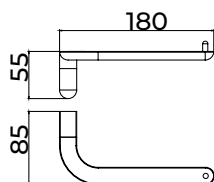

Serie Aura

Suporte do rolo

Portarolos de estilo sofisticado que combina design refinado, funcionalidade e durabilidade. Fabricado em aço inoxidável S.304 e disponível em 6 acabamentos exclusivos. Sistema de fixação dupla que permite escolher entre instalação colada ou aparafusada.

Toalheiro interior móvel

Toalheiro interior móvel com um estilo sofisticado que combina design refinado, funcionalidade e durabilidade. Fabricado em aço inoxidável S.304 e disponível em 6 acabamentos exclusivos.