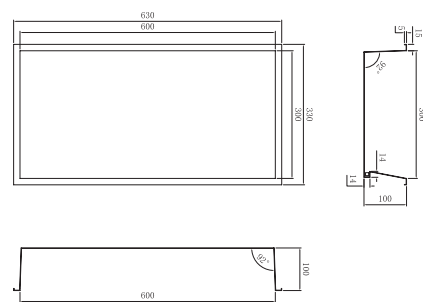

Horizontal 33x63cm, com luz led.
Profundidade 10cm.
Fabricado em aço inox. S.304
6 cores de acabamento

(*) Todos os acabamentos têm a mesma gama de cores da Imex Products. 112

Marshall

Series

MEDIMEX

113 (*) Todos os acabamentos têm a mesma gama de cores da Imex Products.