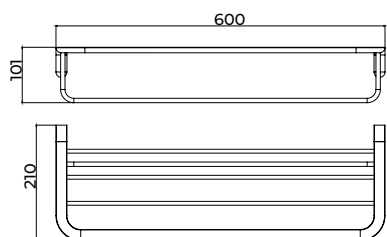

Toalheiro duplo de estilo sofisticado que combina design refinado, funcionalidade e durabilidade. Fabricado em aço inoxidável S.304 e disponível em 6 acabamentos exclusivos. Sistema de fixação dupla que permite escolher entre instalação colada ou aparafusada.