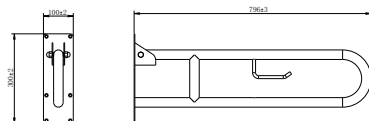

Serie Ayuda

Barra rebatível de apoio para coletividades com suporte para rolo.
Fabricado em aço inox. S.304.
Acabamento níquel escovado.

NIQUEL ESCOVADO
BAA001
100 PONTOS