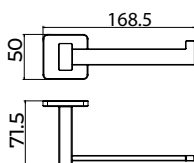

Serie Technic

Suporte do rolo