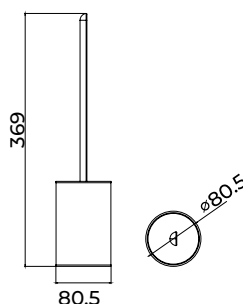

Porta-escovas

Porta-escovas de chão com estilo sofisticado que combina design refinado, funcionalidade e durabilidade. Fabricado em aço inoxidável S.304 e disponível em 6 acabamentos exclusivos.