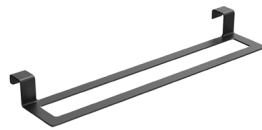

BLACK GUN METAL
CAF008-10/BGM
32 PONTOS