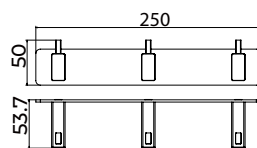

Cabide triplo

Cabide triplo de estilo versátil que combina design atual e resistência, pensado para espaços elegantes e funcionais. Fabricado em aço inoxidável S.304 e disponível em 5 acabamentos. Sistema de fixação dupla incluído que permite escolher entre instalação colada ou aparafusada.