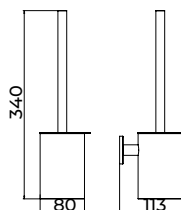

Porta-escovas

Porta-escovas de parede com estilo equilibrado que combina linhas puras, funcionalidade e resistência, conferindo um ar moderno e versátil à casa de banho. Fabricado em aço inoxidável S.304 e disponível em 6 acabamentos. Sistema de fixação dupla incluído que permite escolher entre instalação colada ou aparafusada.