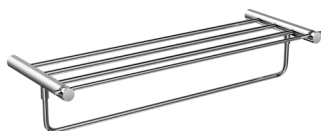

Toalheiro duplo

CROMO
CAT004-05
104 PONTOS