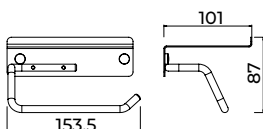

Suporte do rolo com prateleira