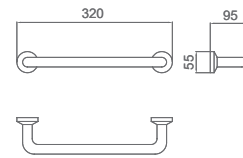

(*) Todos os acabamentos têm a mesma gama de cores da Imex Products. 086

Pega de duche

Pega de duche

Fabricado em:

- Aço inox. S.316 (resistência especial à corrosão)
 - 6 acabamentos em aço inox. S.304
- Sistema de fixação incluído.