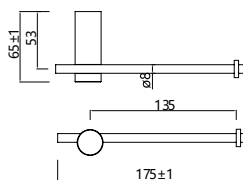

Porta-rolos de estilo minimalista que se destaca pela sua simplicidade e proporções equilibradas, criando um ambiente elegante e atual na casa de banho. Fabricado em aço inoxidável S.304 e disponível em 6 acabamentos. Sistema de fixação com parafusos incluído, disponível para instalação com cola sob pedido.