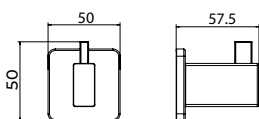

Serie Technic

Cabide

Cabide versátil que combina design atual e resistência, pensado para espaços elegantes e funcionais. Fabricado em aço inoxidável S.304 e disponível em 5 acabamentos. Sistema de fixação dupla incluído que permite escolher entre instalação colada ou aparafusada.