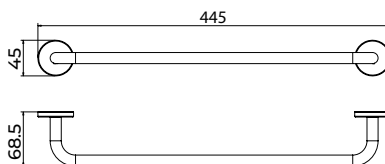

Toalheiro de 40 cm

Toalheiro de 40 cm com um estilo refinado que se destaca pela sua discrição e elegância, concebido para casas de banho com personalidade e conforto. Fabricado em aço inoxidável S.304 e disponível em 6 acabamentos. Sistema de fixação dupla incluído que permite escolher entre instalação colada ou aparafusada.