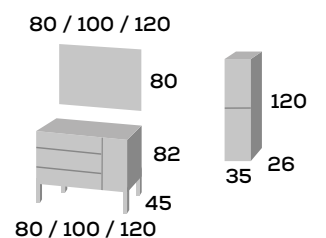

Conjunto Verín 100

Mueble de 100 cm.	290 €
Lavabo cerámico Vitoria 100	123 €
Espejo Verín 100 x 80	107 €
Aplique Flori led cromo 50 cm	59 €