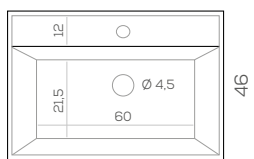

GAMA

LINEA 01

mod.

ARUSHA 80

Lavabo Oka cerámico

Lavabo Oka cerámico 61 x 46 x 4,7	115 €
Lavabo Oka cerámico 81 x 46 x 4,7	140 €
Lavabo Oka cerámico 101 x 46 x 4,7	193 €
Lavabo Oka cerámico 121 x 46 x 4,7 (2 senos)	277 €

Técnico Lavabo Oka

61

81

101

121

4,7