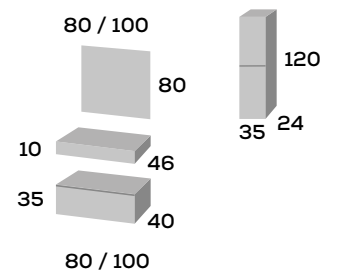

Conjunto Bancada 100

Bancada de 100 cm.	173 €
Soporte Bancada metálico 2 piezas	40 €
Módulo bajo Bancada 100 cm.	247 €
Lavabo Torrox sobre encimera	107 €
Grifo Eli negro	57 €
Sifón cuadrado negro mate	65 €
Espejo Sabah led 80 Ø con sensor táctil	272 €
Juego de ruedas módulo bajo Bancada	30 €
Columna Soria	268 €

Acabados en Roble claro, Blanco y Roble carbón.

1 cajón con guías automáticas de extracción total.