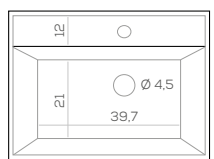

Lavabo Oka cerámico

Lavabo Oka cerámico 61 x 46 x 4,7	115 €
Lavabo Oka cerámico 81 x 46 x 4,7	140 €
Lavabo Oka cerámico 101 x 46 x 4,7	193 €
Lavabo Oka cerámico 121 x 46 x 4,7 (2 senos)	277 €

Técnico Lavabo Oka