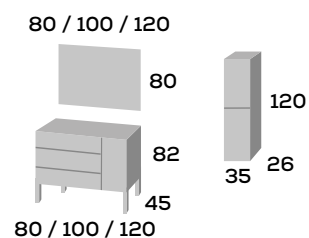

80 / 100 / 120

GAMA

LINEA 01

mod.

VERÍN 120
Roble claro 2 senos

Conjunto Verín 120

Mueble de 120 cm.	317 €
Lavabo cerámico Oka 120 (2 senos)	277 €
Espejo Verín 120 x 80	120 €
Aplique Flori led cromo 50 cm	59 €
Columna Verín	140 €
Lavabo cerámico Vitoria 120 (2 senos)	185 €