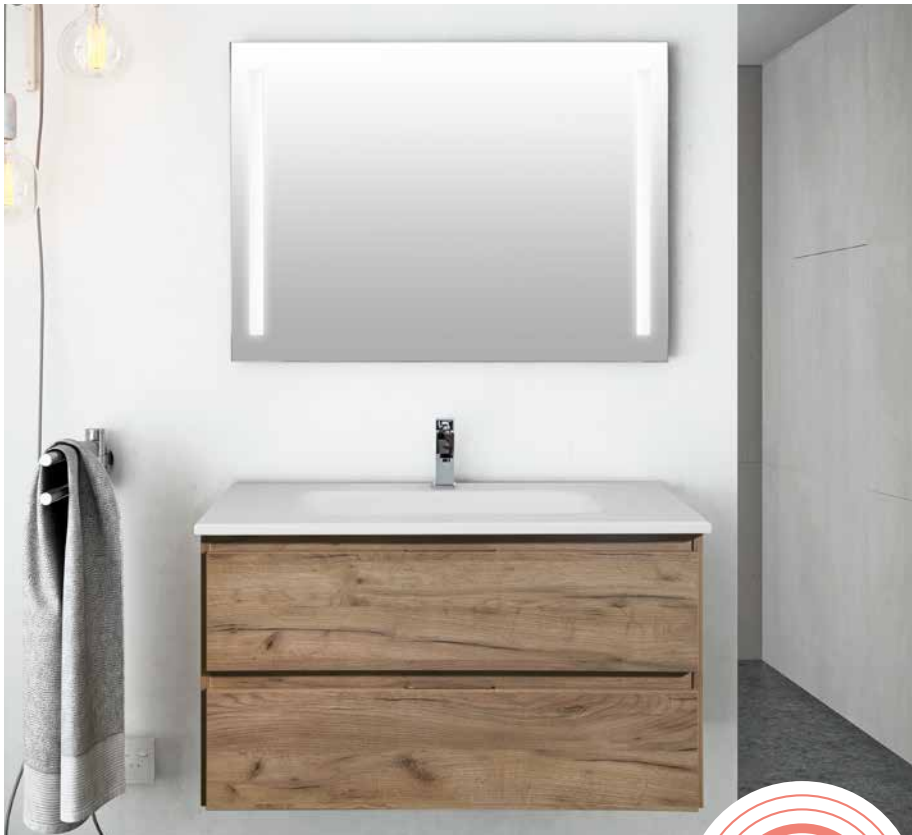

mod.

VERÍN 120
Blanco brillo 1 seno

Conjunto Verín 120

Mueble de 120 cm.	317 €
Lavabo cerámico Vitoria 120 (1 seno)	168 €
Espejo Verín 120 x 80	120 €
Aplique Flori led cromo 50 cm	59 €
Columna Verín	140 €

80 / 100 / 120

GAMA

LINEA 01

mod.

VERÍN 120
Roble claro 2 senos

Conjunto Verín 120

Mueble de 120 cm.	317 €
Lavabo cerámico Oka 120 (2 senos)	277 €
Espejo Verín 120 x 80	120 €
Aplique Flori led cromo 50 cm	59 €
Columna Verín	140 €
Lavabo cerámico Vitoria 120 (2 senos)	185 €

Mueble de 80 cm.	357 €
Lavabo cerámico Vitoria 80	98 €
Espejo Bisel 80 x 80	63 €
Aplique Flori led cromo 30 cm	34 €

Conjunto Soria 100

Mueble de 100 cm.	394 €
Lavabo cerámico Vitoria 100	123 €
Espejo Bisel 100 x 80	73 €
Aplique Flori led cromo 50 cm	59 €

80 / 100

mod.
SORIA 100
Roble claro

Conjunto Soria 80

Mueble de 80 cm.	357 €
Lavabo cerámico Royal	108 €
Espejo Athenas led 80 x 80 cm.	153 €

Conjunto Soria 100

Mueble de 100 cm.	394 €
Lavabo cerámico Royal	147 €
Espejo Athenas led 100 x 70 cm.	158 €