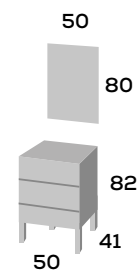

Acabados en
Blanco y Haya.
2 cajones con guías
automáticas de
extracción total.

mod.
CHIBA 50
Blanco

aplique
FLORI 30 cm.

espejo CHIBA / NAGANO

Conjunto Nagano 50

Mueble de 50 cm.	97 €
Espejo Chiba / Nagano 50 x 80	67 €
Lavabo cerámico 50	92 €
Apilique Flori led 30 cm.	34 €