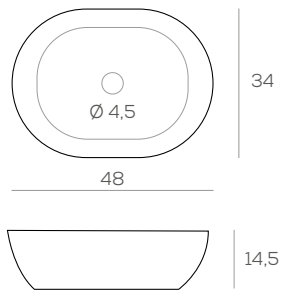

58 x 11,5 x 42 cm. 153 €

SOBRE ENCIMERA
TORROX BLANCO BRILLO

40 x 14 x 40 cm. 107 €

SOBRE ENCIMERA
NERJA BLANCO BRILLO

50 x 12 x 35 cm. 133 €

SOBRE ENCIMERA
LUXOR BLANCO BRILLO

50 x 13 x 42 cm. 182 €

SOBRE ENCIMERA
TIGRIS NEGRO BRILLO

48 x 14,5 x 34 cm. 255 €

SOBRE ENCIMERA
MOTRIL BLANCO BRILLO

40,5 x 14,5 x 40,5 cm. 107 €

Lavabos sobre encimera cerámicos

SOBRE ENCIMERA
TIGRIS BLANCO BRILLO

48 x 14,5 x 34 cm.

112 €

SOBRE ENCIMERA
SUEZ BLANCO BRILLO

42 x 12,5 x 42 cm.

107 €

SOBRE ENCIMERA
INDO SIN REBOSADERO BLANCO BRILLO

40 x 15 x 40 cm.

118 €

SOBRE ENCIMERA
HIBIS BLANCO BRILLO

35 x 11,5 x 35 cm.

127 €