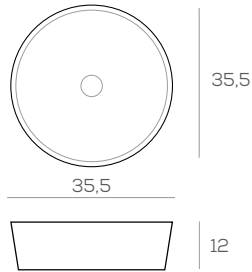

42 x 12,5 x 42 cm.

107 €

SOBRE ENCIMERA
INDO SIN REBOSADERO BLANCO BRILLO

40 x 15 x 40 cm.

118 €

SOBRE ENCIMERA
HIBIS BLANCO BRILLO

35 x 11,5 x 35 cm.

127 €

Lavabos sobre encimera cerámicos

SOBRE ENCIMERA
KOLE BLANCO MATE

35,5 x 35,5 x 12 cm. 169 €

SOBRE ENCIMERA
SAFI NEGRO MATE

35,5 x 35,5 x 12 cm. 183 €

SOBRE ENCIMERA
YUMBI BLANCO MATE

35,5 x 35,5 x 12 cm. 175 €

SOBRE ENCIMERA
KUTA NEGRO MATE

46 x 33 x 14 cm. 167 €

SOBRE ENCIMERA
GANDA NEGRO MATE

50 x 38 x 13,5 cm. 193 €

Lavabos sobre encimera cerámicos

SOBRE ENCIMERA
BOMA BLANCO MATE

40 x 40 x 15 cm. 182 €

SOBRE ENCIMERA
CAXITO NEGRO MATE