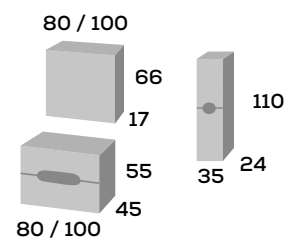

Mueble de 80 cm.	350 €
Lavabo cerámico Vitoria 80	98 €
Camerino Sendai 80	173 €
Columna Kioto	268 €

Conjunto Kioto 100

Mueble de 100 cm.	413 €
Lavabo cerámico Vitoria 100	123 €
Camerino Sendai 100	185 €