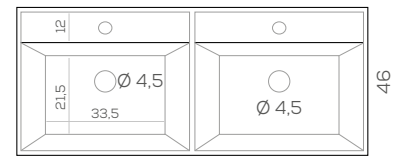

Lavabos

LAVABO

OKA 1 seno

61 x 4,7 x 46 cm. 115 €   81 x 4,7 x 46 cm. 140€   101 x 4,7 x 46 cm. 193 €

LAVABO

OKA 2 senos

121 x 4,7 x 46 cm. 277 €

61

81

101

121

4,7

4,7

LAVABO

CERÁMICO VITORIA

61 x 1,6 x 46 cm. 92 €
71 x 1,6 x 46 cm. 98 €
81 x 1,6 x 46 cm. 98 €
101 x 1,6 x 46 cm. 123 €
1 seno 121 x 1,6 x 46 cm. 168 €
2 senos 121 x 1,6 x 46 cm. 185 €

46

61-71-81-101-121

1,6

LAVABO

VITORIA DESPLAZADO IZQUIERDA / DERECHA

81 x 1,6 x 46 cm. 123 €
101 x 1,6 x 46 cm. 178 €
121 x 1,6 x 46 cm. 233 €

46

81-101-121

1,6