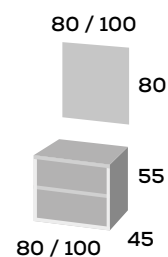

Conjunto Manila 100

Mueble de 100 cm.	270 €
Lavabo cerámico Oka 100	193 €
Espejo Jambi led 100 x 80	258 €
Lavabo cerámico Vitoria 100	123 €
Espejo Bisel 100 x 80	73 €
Aplique Flori led 30 cm.	34 €

mod.

HERMES 100
Blanco / Nogal natural

Conjunto Hermes 80

Mueble de 80 cm.	218 €
Lavabo cerámico Vitoria 80	98 €
Espejo Bisel 80 x 80	63 €
Aplique Flori led 30 cm.	34 €

Conjunto Hermes 100

Mueble de 100 cm.	240 €
Lavabo cerámico Vitoria 100	123 €
Espejo Bisel 100 x 80	73 €
Aplique Flori led 30 cm.	34 €