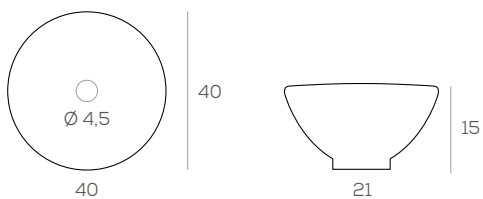

42 x 12,5 x 42 cm.

107 €

SOBRE ENCIMERA
INDO SIN REBOSADERO BLANCO BRILLO

40 x 15 x 40 cm.

118 €

SOBRE ENCIMERA
HIBIS BLANCO BRILLO

35 x 11,5 x 35 cm.

127 €