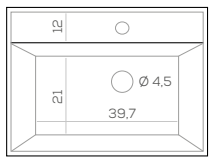

50 x 38 x 13 cm. 130 €

Lavabos

LAVABO

OKA 1 seno

61 x 4,7 x 46 cm. 115 € 81 x 4,7 x 46 cm. 140€ 101 x 4,7 x 46 cm. 193 €

LAVABO

OKA 2 senos

121 x 4,7 x 46 cm. 277 €