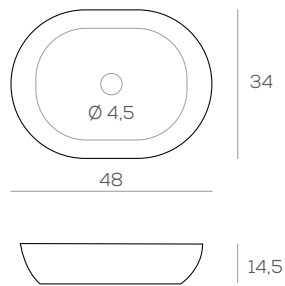

58 x 11,5 x 42 cm. 153 €

SOBRE ENCIMERA
TORROX BLANCO BRILLO

40 x 14 x 40 cm. 107 €

SOBRE ENCIMERA
NERJA BLANCO BRILLO

50 x 12 x 35 cm. 133 €

SOBRE ENCIMERA
LUXOR BLANCO BRILLO

50 x 13 x 42 cm. 182 €

SOBRE ENCIMERA
TIGRIS NEGRO BRILLO

48 x 14,5 x 34 cm. 255 €

SOBRE ENCIMERA
MOTRIL BLANCO BRILLO

40,5 x 14,5 x 40,5 cm. 107 €

Lavabos sobre encimera cerámicos

SOBRE ENCIMERA
TIGRIS BLANCO BRILLO

48 x 14,5 x 34 cm.

112 €

SOBRE ENCIMERA
SUEZ BLANCO BRILLO