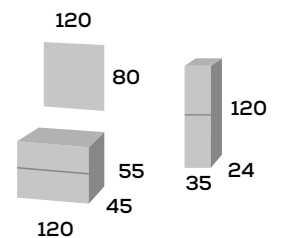

Conjunto Soria 120

Mueble de 120 cm.	447 €
Lavabo cerámico Vitoria 120 (2 senos)	185 €
Espejo Bisel 120 x 80	87 €
Aplicador Flori led cromo 50 cm.	59 €
Lavabo cerámico Vitoria 120 (1 seno)	168 €

Acabados en
Roble carbón, Blanco,
Roble claro.