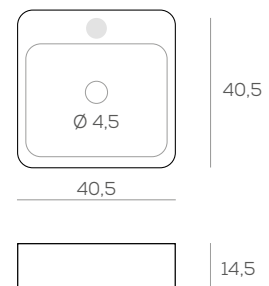

58 x 11,5 x 42 cm. 153 €

SOBRE ENCIMERA
TORROX BLANCO BRILLO

40 x 14 x 40 cm. 107 €

SOBRE ENCIMERA
NERJA BLANCO BRILLO

50 x 12 x 35 cm. 133 €

SOBRE ENCIMERA
LUXOR BLANCO BRILLO

50 x 13 x 42 cm. 182 €

SOBRE ENCIMERA
TIGRIS NEGRO BRILLO

48 x 14,5 x 34 cm. 255 €

SOBRE ENCIMERA
MOTRIL BLANCO BRILLO

40,5 x 14,5 x 40,5 cm. 107 €

Lavabos sobre encimera cerámicos

SOBRE ENCIMERA
TIGRIS BLANCO BRILLO

48 x 14,5 x 34 cm.

112 €

SOBRE ENCIMERA
SUEZ BLANCO BRILLO