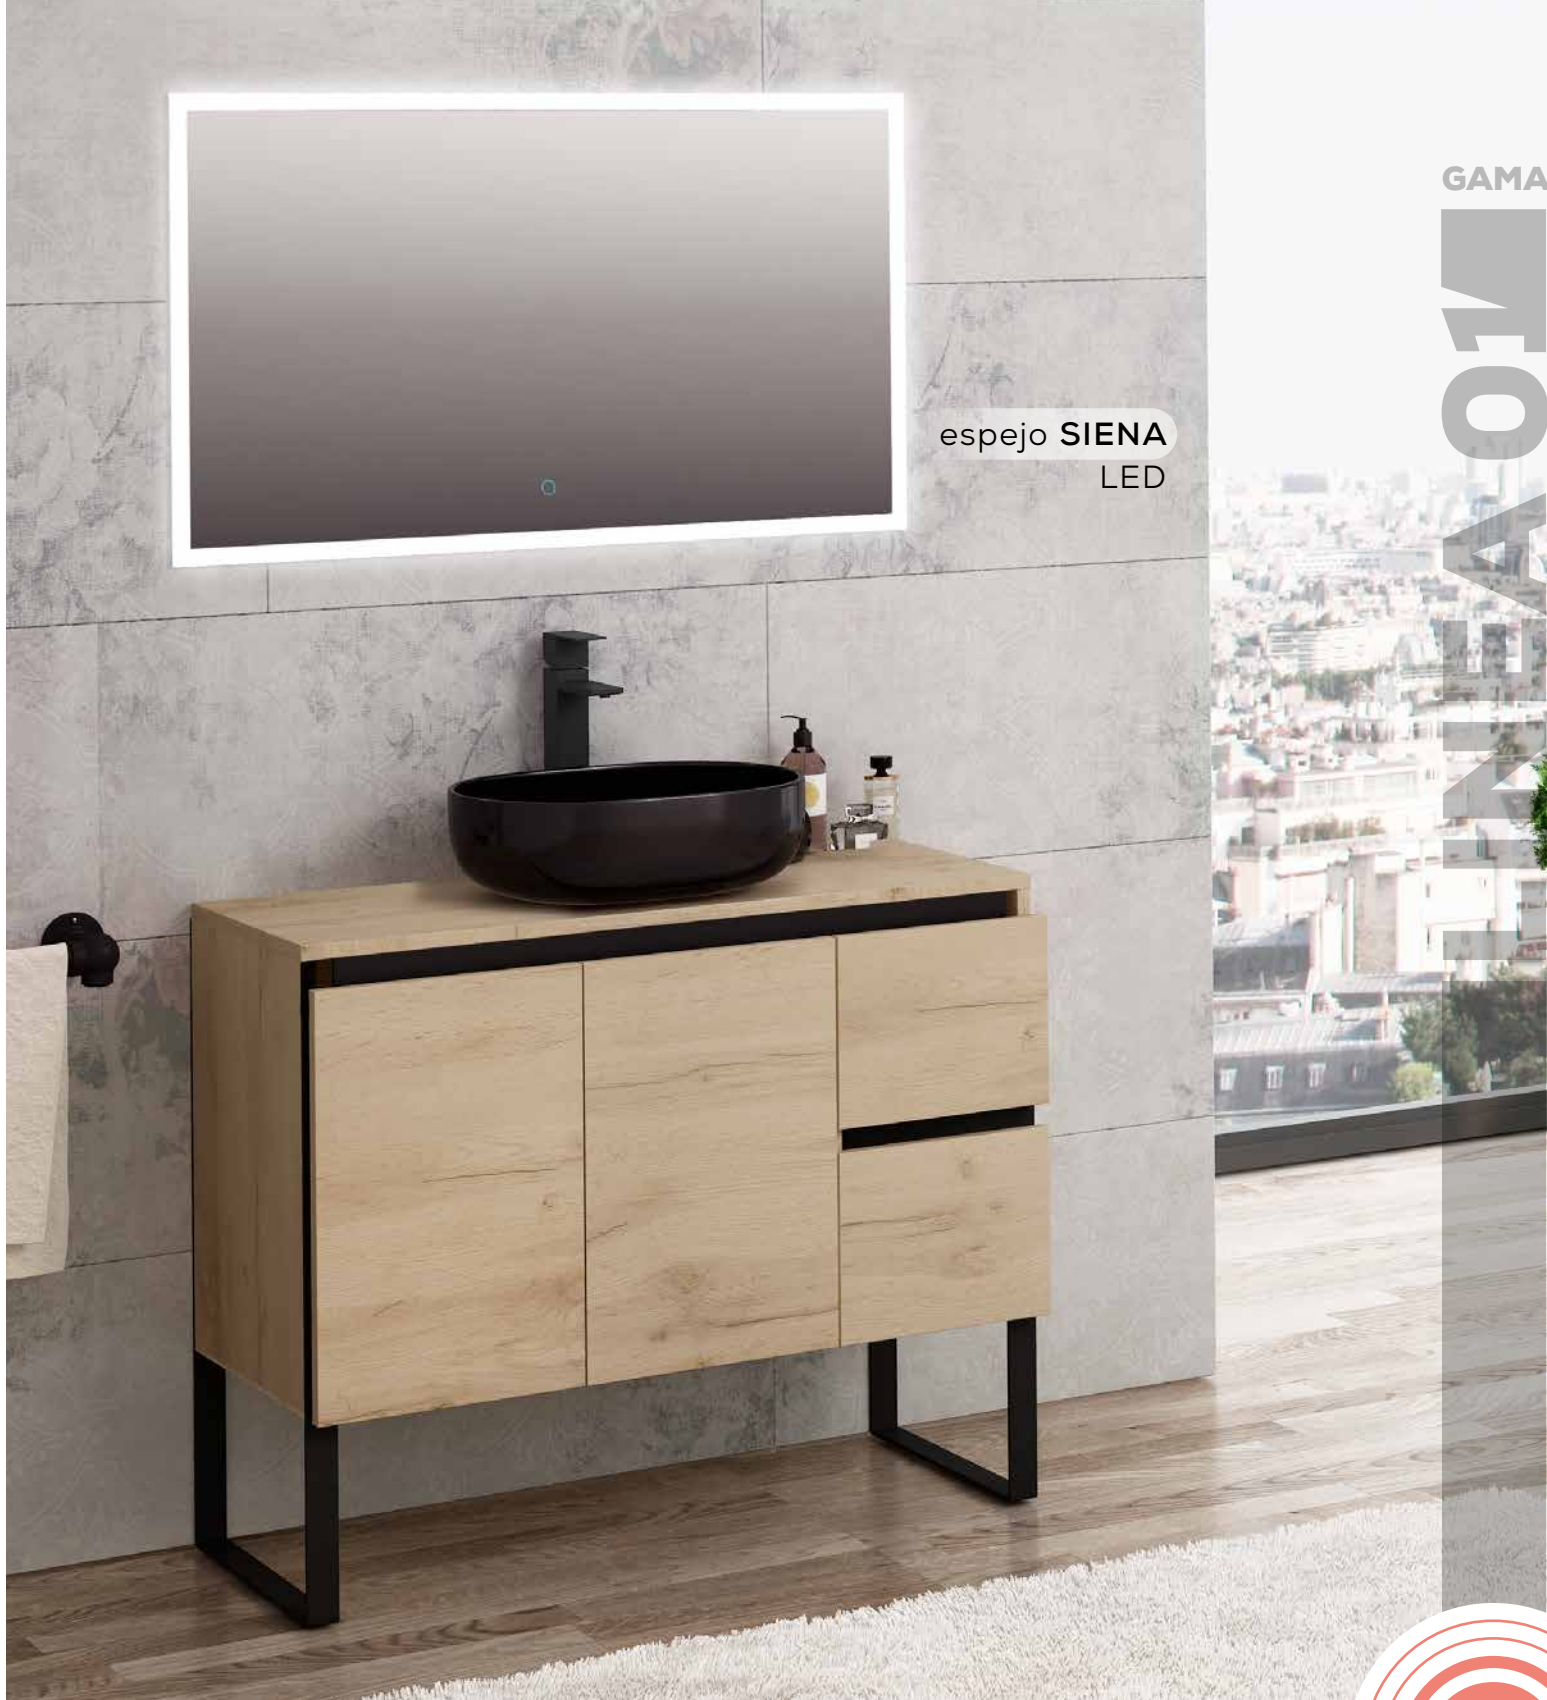

Complementos

Aplique Lisboa led 30 cm.	34 €
Aplique Flori led 30 cm.	34 €
Toallero lateral cromo	27 €
Columna Althea	135 €

columna
ALTHEA
135 €

Lavabo
TORROX
107 €

60 / 70 / 80 / 100

mod.
ALGARVE 70
Haya

espejo KANJI

mod.

ARMONÍA 80
Roble hérocles / Negro

Conjunto Armonía 80

Mueble de 80 cm.	295 €
Lavabo cerámico Royal 81 x 46	108 €
Espejo Kanji 70 x 70	72 €
Tapa Mel. 81 x 46 x 1,6 cm. Roble hérocles	55 €

espejo SIENA
LED

mod.

ARMONÍA 100

Roble hércules / Negro

Conjunto Armonía 100

Mueble de 100 cm.	335 €	Grifo ELI negro caño alto	63 €
Lavabo cerámico Tigris negro sobre encimera	255 €	Juego de patas Armonía 4 x 25 x 40 cm. negro	67 €
Espejo Siena led 100 x 60 con sensor táctil	243 €	Tapa Mel. 101 x 46 x 1,6 cm. Roble hércules	67 €

aplique **FLORI** 30 cm.

espejo **BISEL**

columna
KIOTO
268 €

mod.

KIOTO 80

Roble
Sonoma /
Blanco
Life PVC

Conjunto Kioto 80		Conjunto Kioto 100	
Mueble de 80 cm.	350 €	Mueble de 100 cm.	413 €
Lavabo Kenge	175 €	Lavabo Kenge	175 €
Espejo Bisel 80 x 80	63 €	Espejo Bisel 100 x 80	73 €
Aplique Flori led cromo 30 cm	34 €	Aplique Flori led cromo 50 cm	59 €
Grifo Eli negro caño alto	63 €	Grifo Eli negro caño alto	63 €
Tapa 81 x 46 x 1,9 cm. Blanco Life PVC	89 €	Tapa 101 x 46 x 1,9 cm. Blanco Life PVC	105 €