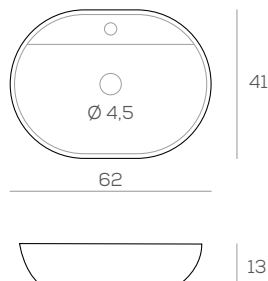

SOBRE ENCIMERA
KUTA NEGRO MATE

46 x 33 x 14 cm. 167 €

SOBRE ENCIMERA
GANDA NEGRO MATE

50 x 38 x 13,5 cm. 193 €

Lavabos sobre encimera cerámicos

SOBRE ENCIMERA
BOMA BLANCO MATE

40 x 40 x 15 cm. 182 €

SOBRE ENCIMERA
CAXITO NEGRO MATE

40 x 40 x 15 cm. 188 €

SOBRE ENCIMERA
KENGE NEGRO MATE

35,5 x 35,5 x 12 cm. 175 €

SOBRE ENCIMERA
NIOKI BLANCO MATE

46 x 33 x 14 cm. 167 €

SOBRE ENCIMERA
DONDO BLANCO BRILLO

62 x 41 x 13 cm. 150 €

SOBRE ENCIMERA
SUMBE BLANCO BRILLO

50 x 38 x 13 cm. 130 €

Lavabos

LAVABO

OKA 1 seno

61 x 4,7 x 46 cm. 115 € 81 x 4,7 x 46 cm. 140€ 101 x 4,7 x 46 cm. 193 €

LAVABO

OKA 2 senos

121 x 4,7 x 46 cm. 277 €