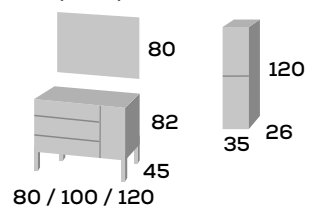

Conjunto Verín 120

Mueble de 120 cm.	317 €
Lavabo cerámico Vitoria 120 (1 seno)	168 €
Espejo Verín 120 x 80	120 €
Aplique Flori led cromo 50 cm	59 €
Columna Verín	140 €

80 / 100 / 120