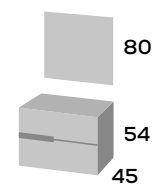

Apliques

Aplique Flori led 30 cm.	34 €
Aplique Flori led 50 cm.	59 €
Aplique Flori led negro 30 cm.	36 €
Aplique Flori led negro 50 cm.	61 €

60 / 70 / 80 / 100 / 120