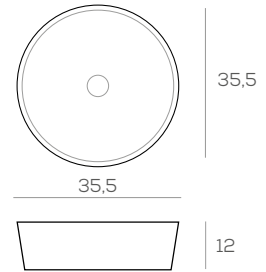

42 x 12,5 x 42 cm.

107 €

SOBRE ENCIMERA
INDO SIN REBOSADERO BLANCO BRILLO

40 x 15 x 40 cm.

118 €

SOBRE ENCIMERA
HIBIS BLANCO BRILLO

35 x 11,5 x 35 cm.

127 €

Lavabos sobre encimera cerámicos

SOBRE ENCIMERA
KOLE BLANCO MATE

35,5 x 35,5 x 12 cm. 169 €

SOBRE ENCIMERA
SAFI NEGRO MATE

35,5 x 35,5 x 12 cm. 183 €

SOBRE ENCIMERA
YUMBI BLANCO MATE

35,5 x 35,5 x 12 cm. 175 €

SOBRE ENCIMERA
KUTA NEGRO MATE

46 x 33 x 14 cm. 167 €

SOBRE ENCIMERA
GANDA NEGRO MATE

50 x 38 x 13,5 cm. 193 €

Lavabos sobre encimera cerámicos

SOBRE ENCIMERA
BOMA BLANCO MATE

40 x 40 x 15 cm. 182 €

SOBRE ENCIMERA
CAXITO NEGRO MATE