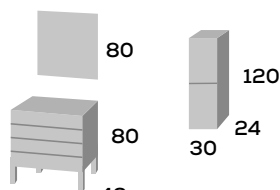

columna
ROYAL
190 €

mod.
ROYAL 120
Roble hérocles / Negro

aplique FLORI 30 cm.

espejo BISEL

columna
ALTHEA
135 €

toallero
Lateral negro
27 €

mod.

ALTHEA 70
Blanco / Negro

60 / 70 / 80 / 100

60 / 70 / 80 / 100

mod.

ALTHEA 70
Blanco / Cromo mate

Conjunto Althea 60

Mueble de 60 cm.	217 €
Lavabo cerámico Vitoria 60	92 €
Espejo Bisel 60 x 80 cm.	53 €

Conjunto Althea 70

Mueble de 70 cm.	225 €
Lavabo cerámico Vitoria 70	98 €
Espejo Bisel 70 x 80 cm.	58 €