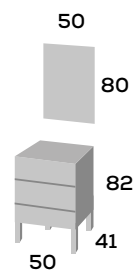

Acabados en Roble claro, Blanco y Roble carbón.

1 cajón con guías automáticas de extracción total.

aplique
FLORI 30 cm.

espejo **CHIBA / NAGANO**

Conjunto Chiba 50

Mueble de 50 cm.	197 €
Espejo Chiba / Nagano 50 x 80	67 €
Lavabo cerámico 50	92 €
Aplicue Flori led 30 cm.	34 €