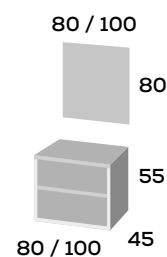

Conjunto Hermes 80

Mueble de 80 cm.	218 €
Lavabo cerámico Vitoria 80	98 €
Espejo Bisel 80 x 80	63 €
Aplique Flori led 30 cm.	34 €

Conjunto Hermes 100

Mueble de 100 cm.	240 €
Lavabo cerámico Vitoria 100	123 €
Espejo Bisel 100 x 80	73 €
Aplique Flori led 30 cm.	34 €

GAMA

LINEA 01

mod.

HERMES 80
Blanco / Nogal natural

Conjunto Hermes 80

Mueble de 80 cm.	218 €
Lavabo cerámico Oka 80	140 €
Espejo Jambí led 80 x 80	230 €

Conjunto Hermes 100

Mueble de 100 cm.	240 €
Lavabo cerámico Oka 100	193 €
Espejo Jambí led 100 x 80	258 €

mod.

ARUSHA 60

Conjunto Arusha 60

Mueble de 60 cm.	218 €
Lavabo Domus 60, negro mate	142 €
Espejo Lusaka 60 x 80 cm.	74 €
Lavabo cerámico Vitoria 60	92 €
Espejo Bisel 60 x 80 cm.	53 €
Tapa Mel. 61 x 46 x 1,6 cm.	30 €