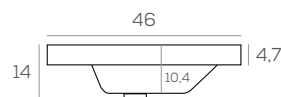

Conjunto Arusha 100

Mueble de 100 cm.	277 €
Lavabo Domus 100, negro mate	232 €
Espejo Lusaka 100 x 60 cm.	88 €
Lavabo cerámico Vitoria 100	123 €
Espejo Bisel 100 x 80 cm.	73 €
Tapa Mel. 101 x 46 x 1,6 cm.	47 €

Lavabo Oka cerámico

Lavabo Oka cerámico 61 x 46 x 4,7	115 €
Lavabo Oka cerámico 81 x 46 x 4,7	140 €
Lavabo Oka cerámico 101 x 46 x 4,7	193 €
Lavabo Oka cerámico 121 x 46 x 4,7 (2 senos)	277 €

Técnico Lavabo Oka