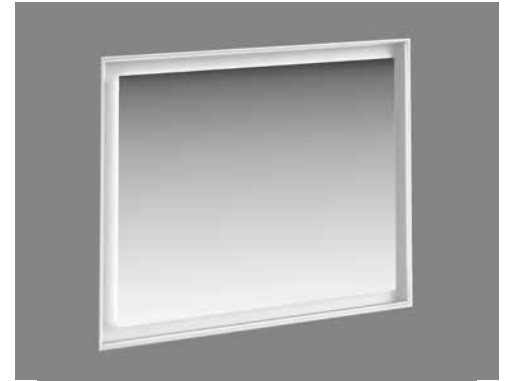

ESPEJO
BAU LED MARCO ALUMINIO
CON SENSOR TÁCTIL

80 x 80 cm.	270 €
100 x 80 cm.	312 €
120 x 80 cm.	352 €