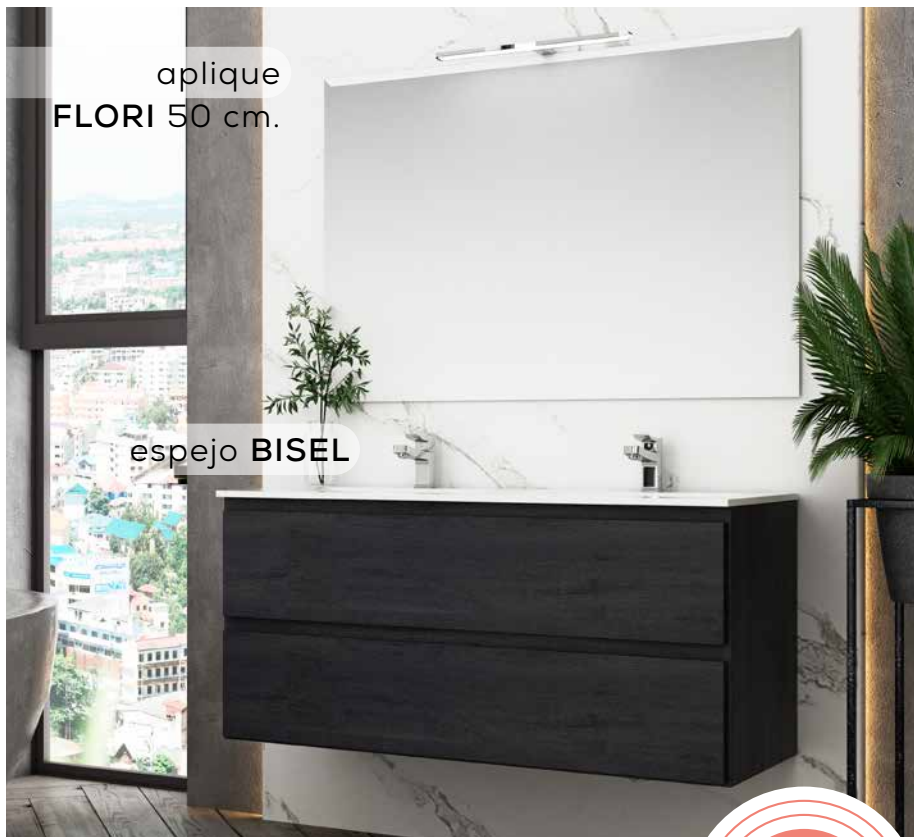

2 cajones con guías automáticas de extracción total.

espejo **LUPA**
LED

lavabo cerámico
GANDA

mod.
SORIA 100
Blanco

Conjunto Soria 80

Mueble de 80 cm.	357 €
Lavabo cerámico Ganda sobre encimera	193 €
Espejo Lupa led 80 x 60	263 €
Tapa Mel. 81 x 46 x 1,9 cm. Blanco	63 €
Grifo Eli negro	57 €

Conjunto Soria 100

Mueble de 100 cm.	394 €
Lavabo cerámico Ganda sobre encimera	193 €
Espejo Lupa led 100 x 60	278 €
Tapa Mel. 101 x 46 x 1,9 cm. Blanco	72 €
Grifo Eli negro	57 €

Acabados en Blanco, Roble claro y Roble carbón.

espejo ATHENAS
LED

columna
SORIA
268 €

mod.
SORIA 120
Roble claro

Conjunto Soria 120

Mueble de 120 cm.	447 €
Lavabo cerámico Vitoria 120 (2 senos)	185 €
Espejo Athenas led 120 x 70	173 €
Columna Soria	268 €
Lavabo cerámico Vitoria 120 (1 seno)	168 €

Acabados en
Roble claro, Blanco y
Roble carbón.
2 cajones con guías
automáticas de
extracción total.

aplique
FLORI 50 cm.

espejo BISEL

mod.
SORIA 120
Roble carbón

Conjunto Soria 120

Mueble de 120 cm.	447 €
Lavabo cerámico Vitoria 120 (2 senos)	185 €
Espejo Bisel 120 x 80	87 €
Aplicador Flori led cromo 50 cm.	59 €
Lavabo cerámico Vitoria 120 (1 seno)	168 €