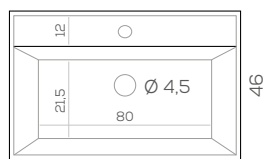

GAMA

LINEA 01

mod.

ARUSHA 80

Lavabo Oka cerámico

Lavabo Oka cerámico 61 x 46 x 4,7	115 €
Lavabo Oka cerámico 81 x 46 x 4,7	140 €
Lavabo Oka cerámico 101 x 46 x 4,7	193 €
Lavabo Oka cerámico 121 x 46 x 4,7 (2 senos)	277 €

Técnico Lavabo Oka

61

81

101

121

4,7