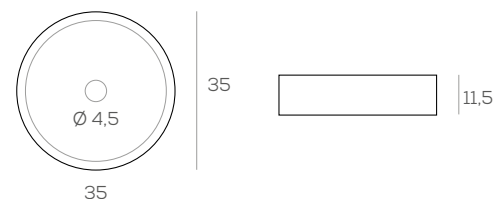

48 x 14,5 x 34 cm. 255 €

SOBRE ENCIMERA
MOTRIL BLANCO BRILLO

40,5 x 14,5 x 40,5 cm. 107 €

Lavabos sobre encimera cerámicos

SOBRE ENCIMERA
TIGRIS BLANCO BRILLO

48 x 14,5 x 34 cm.

112 €

SOBRE ENCIMERA
SUEZ BLANCO BRILLO

42 x 12,5 x 42 cm.

107 €

SOBRE ENCIMERA
INDO SIN REBOSADERO BLANCO BRILLO

40 x 15 x 40 cm.

118 €

SOBRE ENCIMERA
HIBIS BLANCO BRILLO

35 x 11,5 x 35 cm.

127 €