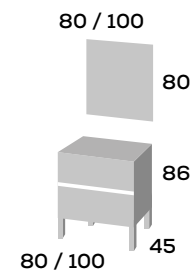

Menacho

mod.

MANILA 80
Blanco / Roble romance

Conjunto Manila 80

Mueble de 80 cm.	245 €
Lavabo cerámico Oka 80	140 €
Espejo Bau, marco aluminio led, con sensor táctil 80 x 80	270 €

Conjunto Manila 100

Mueble de 100 cm.	270 €
Lavabo cerámico Oka 100	193 €
Espejo Bau, marco aluminio led, con sensor táctil 100 x 80	312 €