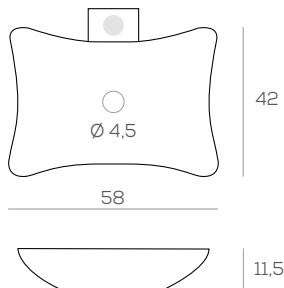

ESPEJO
KANJI

70 x 70 cm.	72 €
80 x 80 cm.	81 €

ESPEJO
SIENA LED CON SENSOR TÁCTIL

80 x 60 cm.	210 €
100 x 60 cm.	243 €
120 x 60 cm.	248 €

Lavabos sobre encimera cerámicos

SOBRE ENCIMERA
FRANKFURT BLANCO BRILLO

58 x 11,5 x 42 cm. 153 €

SOBRE ENCIMERA
TORROX BLANCO BRILLO

40 x 14 x 40 cm. 107 €

SOBRE ENCIMERA
NERJA BLANCO BRILLO

50 x 12 x 35 cm. 133 €

SOBRE ENCIMERA
LUXOR BLANCO BRILLO

50 x 13 x 42 cm. 182 €

SOBRE ENCIMERA
TIGRIS NEGRO BRILLO