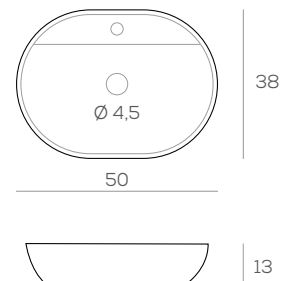

50 x 38 x 13 cm. 130 €