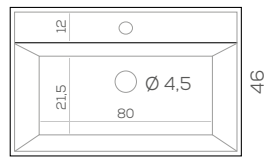

Lavabos

LAVABO

OKA 1 seno

61 x 4,7 x 46 cm. 115 €   81 x 4,7 x 46 cm. 140€   101 x 4,7 x 46 cm. 193 €

LAVABO

OKA 2 senos

121 x 4,7 x 46 cm. 277 €

61

81

101

121

4,7

4,7

LAVABO

CERÁMICO VITORIA

61 x 1,6 x 46 cm. 92 €
71 x 1,6 x 46 cm. 98 €
81 x 1,6 x 46 cm. 98 €
101 x 1,6 x 46 cm. 123 €
1 seno 121 x 1,6 x 46 cm. 168 €
2 senos 121 x 1,6 x 46 cm. 185 €

46

61-71-81-101-121

1,6

LAVABO

VITORIA DESPLAZADO IZQUIERDA / DERECHA

81 x 1,6 x 46 cm. 123 €
101 x 1,6 x 46 cm. 178 €
121 x 1,6 x 46 cm. 233 €

46

81-101-121

1,6