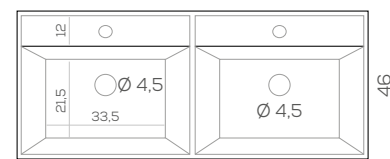

GAMA

LINEA 01

mod.

ARUSHA 80

Lavabo Oka cerámico

Lavabo Oka cerámico 61 x 46 x 4,7	115 €
Lavabo Oka cerámico 81 x 46 x 4,7	140 €
Lavabo Oka cerámico 101 x 46 x 4,7	193 €
Lavabo Oka cerámico 121 x 46 x 4,7 (2 senos)	277 €

Técnico Lavabo Oka

61

81

101

121

4,7