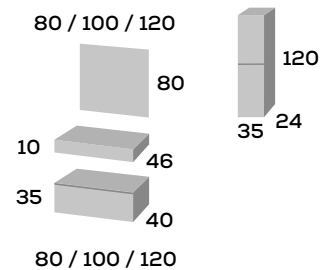

Conjunto Bancada 120

Bancada de 120 cm.	208 €	Espejo Bisel 100 x 80	73 €
Soporte Bancada metálico 2 piezas	40 €	Juego de ruedas módulo bajo Bancada	30 €
Módulo bajo Bancada 120 cm.	287 €	Columna Soria	268 €
Lavabo Motril sobre encimera	107 €	Aplique Flori led cromo 50 cm.	59 €
Grifo Eli cromo	57 €		
Sifón cuadrado cromo	62 €