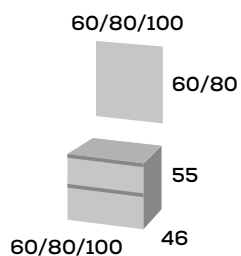

Conjunto Hermes 80

Mueble de 80 cm.	218 €
Lavabo cerámico Vitoria 80	98 €
Espejo Bisel 80 x 80	63 €
Aplique Flori led 30 cm.	34 €

Conjunto Hermes 100

Mueble de 100 cm.	240 €
Lavabo cerámico Vitoria 100	123 €
Espejo Bisel 100 x 80	73 €
Aplique Flori led 30 cm.	34 €

GAMA

LINEA 01

mod.

HERMES 80
Blanco / Nogal natural

Conjunto Hermes 80

Mueble de 80 cm.	218 €
Lavabo cerámico Oka 80	140 €
Espejo Jambí led 80 x 80	230 €

Conjunto Hermes 100

Mueble de 100 cm.	240 €
Lavabo cerámico Oka 100	193 €
Espejo Jambí led 100 x 80	258 €

mod.

ARUSHA 60

Conjunto Arusha 60

Mueble de 60 cm.	218 €
Lavabo Domus 60, negro mate	142 €
Espejo Lusaka 60 x 80 cm.	74 €
Lavabo cerámico Vitoria 60	92 €
Espejo Bisel 60 x 80 cm.	53 €
Tapa Mel. 61 x 46 x 1,6 cm.	30 €