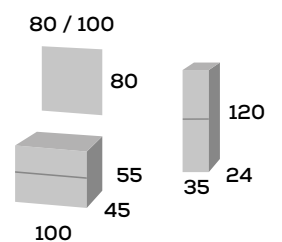

GAMA

LINEA 01

mod.

SORIA 100
Roble claro

Conjunto Soria 80

Mueble de 80 cm.	357 €
Lavabo cerámico Motril sobre encimera	107 €
Espejo Bau marco aluminio led con sensor táctil 80 x 80	270 €
Tapa Mel. 81 x 46 x 1,9 cm. Roble claro	63 €
Grifo Eli cromo	57 €
Columna Soria	268 €

Conjunto Soria 100

Mueble de 100 cm.	394 €
Lavabo cerámico Motril sobre encimera	107 €
Espejo Bau marco aluminio led con sensor táctil 100 x 80	312 €
Tapa Mel. 101 x 46 x 1,9 cm. Roble claro	72 €
Grifo Eli cromo	57 €
Columna Soria	268 €