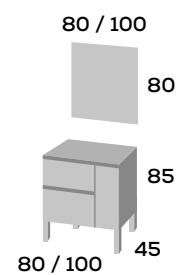

Lavabo Oka cerámico

Lavabo Oka cerámico 61 x 46 x 4,7	115 €
Lavabo Oka cerámico 81 x 46 x 4,7	140 €
Lavabo Oka cerámico 101 x 46 x 4,7	193 €
Lavabo Oka cerámico 121 x 46 x 4,7 (2 senos)	277 €

Técnico Lavabo Oka

Mueble de 80 cm.	214 €
Lavabo cerámico Oka 80	140 €
Espejo Bisel 80 x 80	63 €
Aplique Flori led 30 cm	34 €
Lavabo cerámico Vitoria 80 cm.	98 €

Conjunto Krabi 100

Mueble de 100 cm.	242 €
Lavabo cerámico Oka 100	193 €
Espejo Bisel 100 x 80	73 €
Aplique Flori led 30 cm	34 €
Lavabo cerámico Vitoria 100 cm.	123 €