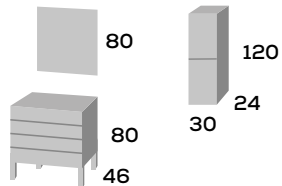

60 / 80 / 100

60 / 80 / 100