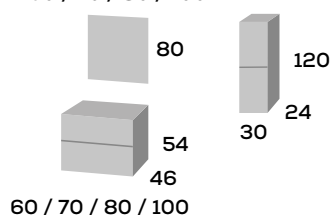

columna
ALTHEA
135 €

Lavabo
TORROX
107 €

60 / 70 / 80 / 100