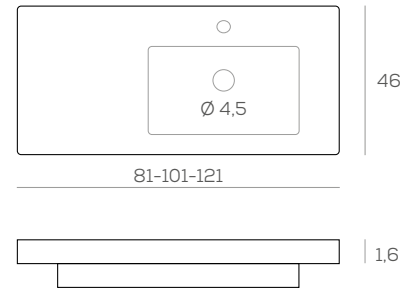

LAVABO
ROYAL DESPLAZADO IZQUIERDA / DERECHA

81 x 1,6 x 46 cm.	127 €
101 x 1,6 x 46 cm.	187 €
121 x 1,6 x 46 cm.	248 €