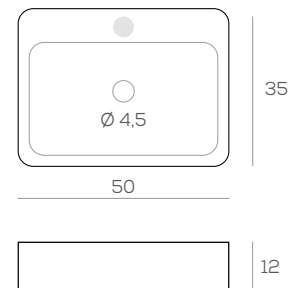

58 x 11,5 x 42 cm. 153 €

SOBRE ENCIMERA
TORROX BLANCO BRILLO

40 x 14 x 40 cm. 107 €

SOBRE ENCIMERA
NERJA BLANCO BRILLO

50 x 12 x 35 cm. 133 €

SOBRE ENCIMERA
LUXOR BLANCO BRILLO

50 x 13 x 42 cm. 182 €

SOBRE ENCIMERA
TIGRIS NEGRO BRILLO

48 x 14,5 x 34 cm. 255 €

SOBRE ENCIMERA
MOTRIL BLANCO BRILLO

40,5 x 14,5 x 40,5 cm. 107 €

Lavabos sobre encimera cerámicos

SOBRE ENCIMERA
TIGRIS BLANCO BRILLO

48 x 14,5 x 34 cm.

112 €

SOBRE ENCIMERA
SUEZ BLANCO BRILLO