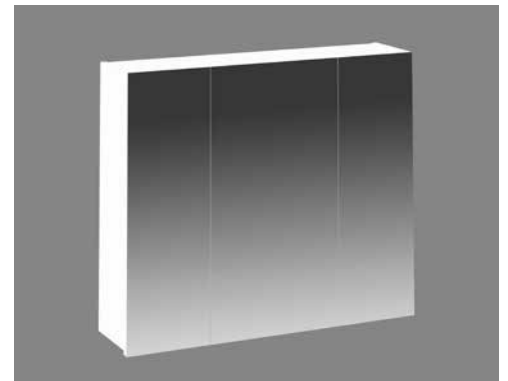

CAMERINO
SENDAI Ancho 60 y 70 2 puertas

60 x 17 x 66 cm.	130 €
70 x 17 x 66 cm.	137 €
80 x 17 x 66 cm.	173 €
100 x 17 x 66 cm.	185 €