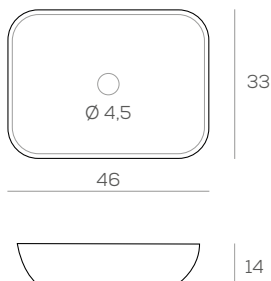

SOBRE ENCIMERA
KUTA NEGRO MATE

46 x 33 x 14 cm. 167 €

SOBRE ENCIMERA
GANDA NEGRO MATE

50 x 38 x 13,5 cm. 193 €

Lavabos sobre encimera cerámicos

SOBRE ENCIMERA
BOMA BLANCO MATE

40 x 40 x 15 cm. 182 €

SOBRE ENCIMERA
CAXITO NEGRO MATE

40 x 40 x 15 cm. 188 €

SOBRE ENCIMERA
KENGE NEGRO MATE

35,5 x 35,5 x 12 cm. 175 €

SOBRE ENCIMERA
NIOKI BLANCO MATE

46 x 33 x 14 cm. 167 €

SOBRE ENCIMERA
DONDO BLANCO BRILLO

62 x 41 x 13 cm. 150 €

SOBRE ENCIMERA
SUMBE BLANCO BRILLO

50 x 38 x 13 cm. 130 €

Lavabos

LAVABO

OKA 1 seno

61 x 4,7 x 46 cm. 115 € 81 x 4,7 x 46 cm. 140€ 101 x 4,7 x 46 cm. 193 €

LAVABO

OKA 2 senos

121 x 4,7 x 46 cm. 277 €