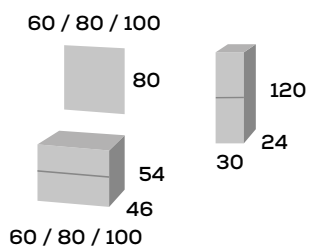

mod.

HERA 80

Roble Hércules con
tapa y lavabo Ganda

mod.

HERA 60

Blanco

Conjunto Hera 60

Mueble de 60 cm.	193 €
Lavabo cerámico Vitoria 60	92 €
Espejo Bisel 60 x 80 cm.	53 €
Tapa Mel. 61 x 46 x 1,6 cm.	43 €

Conjunto Hera 80

Mueble de 80 cm.	217 €
Lavabo cerámico Vitoria 80	98 €
Espejo Bisel 80 x 80 cm.	63 €
Tapa Mel. 81 x 46 x 1,6 cm.	50 €

Conjunto Hera 100

Mueble de 100 cm.	233 €
Lavabo cerámico Vitoria 100	123 €
Espejo Bisel 100 x 80 cm.	73 €
Tapa Mel. 101 x 46 x 1,6 cm.	57 €