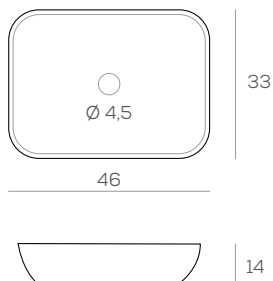

48 x 14,5 x 34 cm. 255 €

SOBRE ENCIMERA
MOTRIL BLANCO BRILLO

40,5 x 14,5 x 40,5 cm. 107 €

Lavabos sobre encimera cerámicos

SOBRE ENCIMERA
TIGRIS BLANCO BRILLO

48 x 14,5 x 34 cm.

112 €

SOBRE ENCIMERA
SUEZ BLANCO BRILLO

42 x 12,5 x 42 cm.

107 €

SOBRE ENCIMERA
INDO SIN REBOSADERO BLANCO BRILLO

40 x 15 x 40 cm.

118 €

SOBRE ENCIMERA
HIBIS BLANCO BRILLO

35 x 11,5 x 35 cm.

127 €

Lavabos sobre encimera cerámicos

SOBRE ENCIMERA
KOLE BLANCO MATE

35,5 x 35,5 x 12 cm. 169 €

SOBRE ENCIMERA
SAFI NEGRO MATE

35,5 x 35,5 x 12 cm. 183 €

SOBRE ENCIMERA
YUMBI BLANCO MATE

35,5 x 35,5 x 12 cm. 175 €

SOBRE ENCIMERA
KUTA NEGRO MATE

46 x 33 x 14 cm. 167 €

SOBRE ENCIMERA
GANDA NEGRO MATE

50 x 38 x 13,5 cm. 193 €

Lavabos sobre encimera cerámicos

SOBRE ENCIMERA
BOMA BLANCO MATE

40 x 40 x 15 cm. 182 €

SOBRE ENCIMERA
CAXITO NEGRO MATE