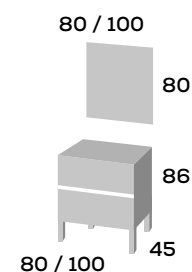

Menacho

mod.

MANILA 80
Blanco / Roble romance

Conjunto Manila 80

Mueble de 80 cm.	245 €
Lavabo cerámico Oka 80	140 €
Espejo Bau, marco aluminio led, con sensor táctil 80 x 80	270 €

Conjunto Manila 100

Mueble de 100 cm.	270 €
Lavabo cerámico Oka 100	193 €
Espejo Bau, marco aluminio led, con sensor táctil 100 x 80	312 €

GAMA

LINEA 01

mod.

MANILA 100
Roble romance / Blanco

Conjunto Manila 80

Mueble de 80 cm.	245 €
Lavabo cerámico Oka 80	140 €
Espejo Jambi led 80 x 80	230 €
Lavabo cerámico Vitoria 80	98 €
Espejo Bisel 80 x 80	63 €
Aplique Flori led 30 cm.	34 €

Conjunto Manila 100

Mueble de 100 cm.	270 €
Lavabo cerámico Oka 100	193 €
Espejo Jambi led 100 x 80	258 €
Lavabo cerámico Vitoria 100	123 €
Espejo Bisel 100 x 80	73 €
Aplique Flori led 30 cm.	34 €

mod.

HERMES 100
Blanco / Nogal natural