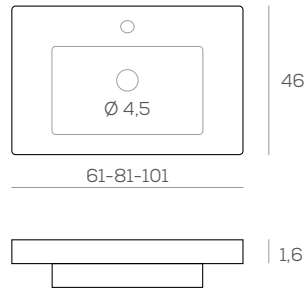

61 x 1,6 x 46 cm. 92 €
 71 x 1,6 x 46 cm. 98 €
 81 x 1,6 x 46 cm. 98 €
 101 x 1,6 x 46 cm. 123 €
 1 seno 121 x 1,6 x 46 cm. 168 €
 2 senos 121 x 1,6 x 46 cm. 185 €

46

61-71-81-101-121

1,6

LAVABO

VITORIA DESPLAZADO IZQUIERDA / DERECHA

81 x 1,6 x 46 cm. 123 €
 101 x 1,6 x 46 cm. 178 €
 121 x 1,6 x 46 cm. 233 €

46

81-101-121

1,6

Lavabos

LAVABO
CERÁMICO ROYAL

61 x 1,6 x 46 cm.	98 €
81 x 1,6 x 46 cm.	108 €
101 x 1,6 x 46 cm.	147 €

LAVABO
ROYAL DESPLAZADO IZQUIERDA / DERECHA