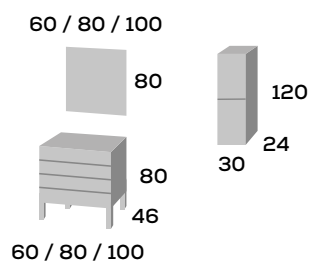

mod.

VESTA 60
Roble hérocles