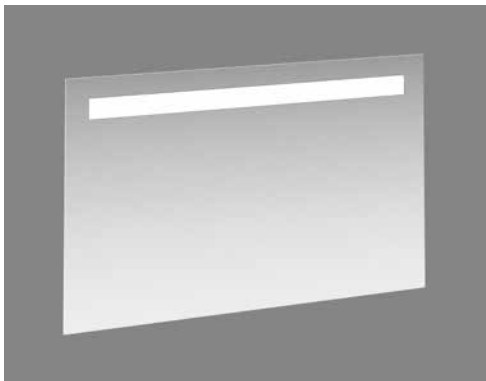

ESPEJO
TROYA LED

80 x 60 cm.	122 €
100 x 60 cm.	135 €
120 x 60 cm.	152 €