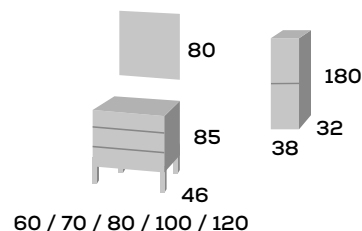

Conjunto Royal 60

Mueble de 60 cm.	277 €
Lavabo cerámico Vitoria 60	92 €
Espejo Bisel 60 x 80 cm.	53 €
Espejo Lusaka 60 x 80 cm.	74 €

Conjunto Royal 70

Mueble de 70 cm.	293 €
Lavabo cerámico Vitoria 70	98 €
Espejo Bisel 70 x 80 cm.	58 €
Espejo Lusaka 70 x 80 cm.	80 €

Conjunto Royal 80

Mueble de 80 cm.	310 €
Lavabo cerámico Vitoria 80	98 €
Espejo Bisel 80 x 80 cm.	63 €
Espejo Lusaka 80 x 80 cm.	87 €

Conjunto Royal 100

Mueble de 100 cm.	333 €
Lavabo cerámico Vitoria 100	123 €
Espejo Bisel 100 x 80 cm.	73 €
Espejo Lusaka 100 x 60 cm.	88 €

Conjunto Royal 120

Mueble de 120 cm.	358 €
Lavabo cerámico Vitoria 120 (2 senos)	185 €
Lavabo cerámico Vitoria 120 (1 seno)	168 €
Espejo Bisel 120 x 80 cm.	87 €
Espejo Lusaka 120 x 60 cm.	97 €

Apliques

Aplique Flori led 30 cm.	34 €
Aplique Flori led 50 cm.	59 €
Aplique Flori led negro 30 cm.	36 €
Aplique Flori led negro 50 cm.	61 €
Aplique Lisboa led 30 cm.	34 €
Aplique Lisboa led 45 cm.	59 €

60 / 70 / 80 / 100 / 120

60 / 70 / 80 / 100 / 120

Acabados en
Blanco / Negro
Blanco / Cromo
Roble Hércules / Negro
Roble Hércules / Cromo

3 cajones con guías automáticas de extracción total.