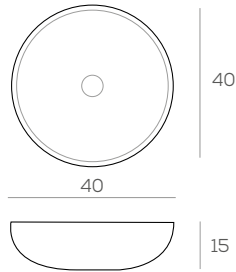

40 x 40 x 15 cm. 188 €

SOBRE ENCIMERA
KENGE NEGRO MATE