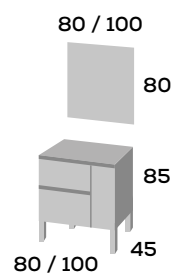

Conjunto Krabi 100

Mueble de 100 cm.	242 €
Lavabo cerámico Oka 100	193 €
Espejo Jambí led 100 x 80	258 €