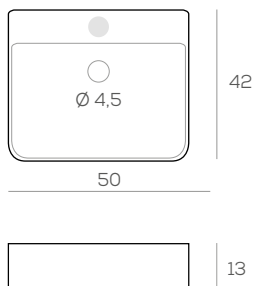

58 x 11,5 x 42 cm. 153 €

SOBRE ENCIMERA
TORROX BLANCO BRILLO

40 x 14 x 40 cm. 107 €

SOBRE ENCIMERA
NERJA BLANCO BRILLO

50 x 12 x 35 cm. 133 €

SOBRE ENCIMERA
LUXOR BLANCO BRILLO

50 x 13 x 42 cm. 182 €

SOBRE ENCIMERA
TIGRIS NEGRO BRILLO

48 x 14,5 x 34 cm. 255 €

SOBRE ENCIMERA
MOTRIL BLANCO BRILLO

40,5 x 14,5 x 40,5 cm. 107 €

Lavabos sobre encimera cerámicos

SOBRE ENCIMERA
TIGRIS BLANCO BRILLO

48 x 14,5 x 34 cm.

112 €

SOBRE ENCIMERA
SUEZ BLANCO BRILLO