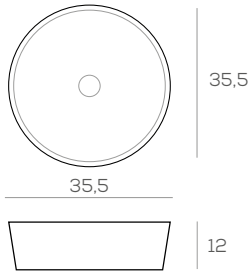

48 x 14,5 x 34 cm. 255 €

SOBRE ENCIMERA
MOTRIL BLANCO BRILLO

40,5 x 14,5 x 40,5 cm. 107 €

Lavabos sobre encimera cerámicos

SOBRE ENCIMERA
TIGRIS BLANCO BRILLO

48 x 14,5 x 34 cm.

112 €

SOBRE ENCIMERA
SUEZ BLANCO BRILLO

42 x 12,5 x 42 cm.

107 €

SOBRE ENCIMERA
INDO SIN REBOSADERO BLANCO BRILLO

40 x 15 x 40 cm.

118 €

SOBRE ENCIMERA
HIBIS BLANCO BRILLO

35 x 11,5 x 35 cm.

127 €

Lavabos sobre encimera cerámicos

SOBRE ENCIMERA
KOLE BLANCO MATE

35,5 x 35,5 x 12 cm. 169 €

SOBRE ENCIMERA
SAFI NEGRO MATE

35,5 x 35,5 x 12 cm. 183 €

SOBRE ENCIMERA
YUMBI BLANCO MATE

35,5 x 35,5 x 12 cm. 175 €