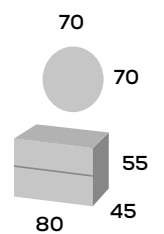

Conjunto Armonía 80

Mueble de 80 cm.	295 €
Lavabo cerámico Royal 81 x 46	108 €
Espejo Kanji 70 x 70	72 €
Tapa Mel. 81 x 46 x 1,6 cm. Roble hérocles	55 €