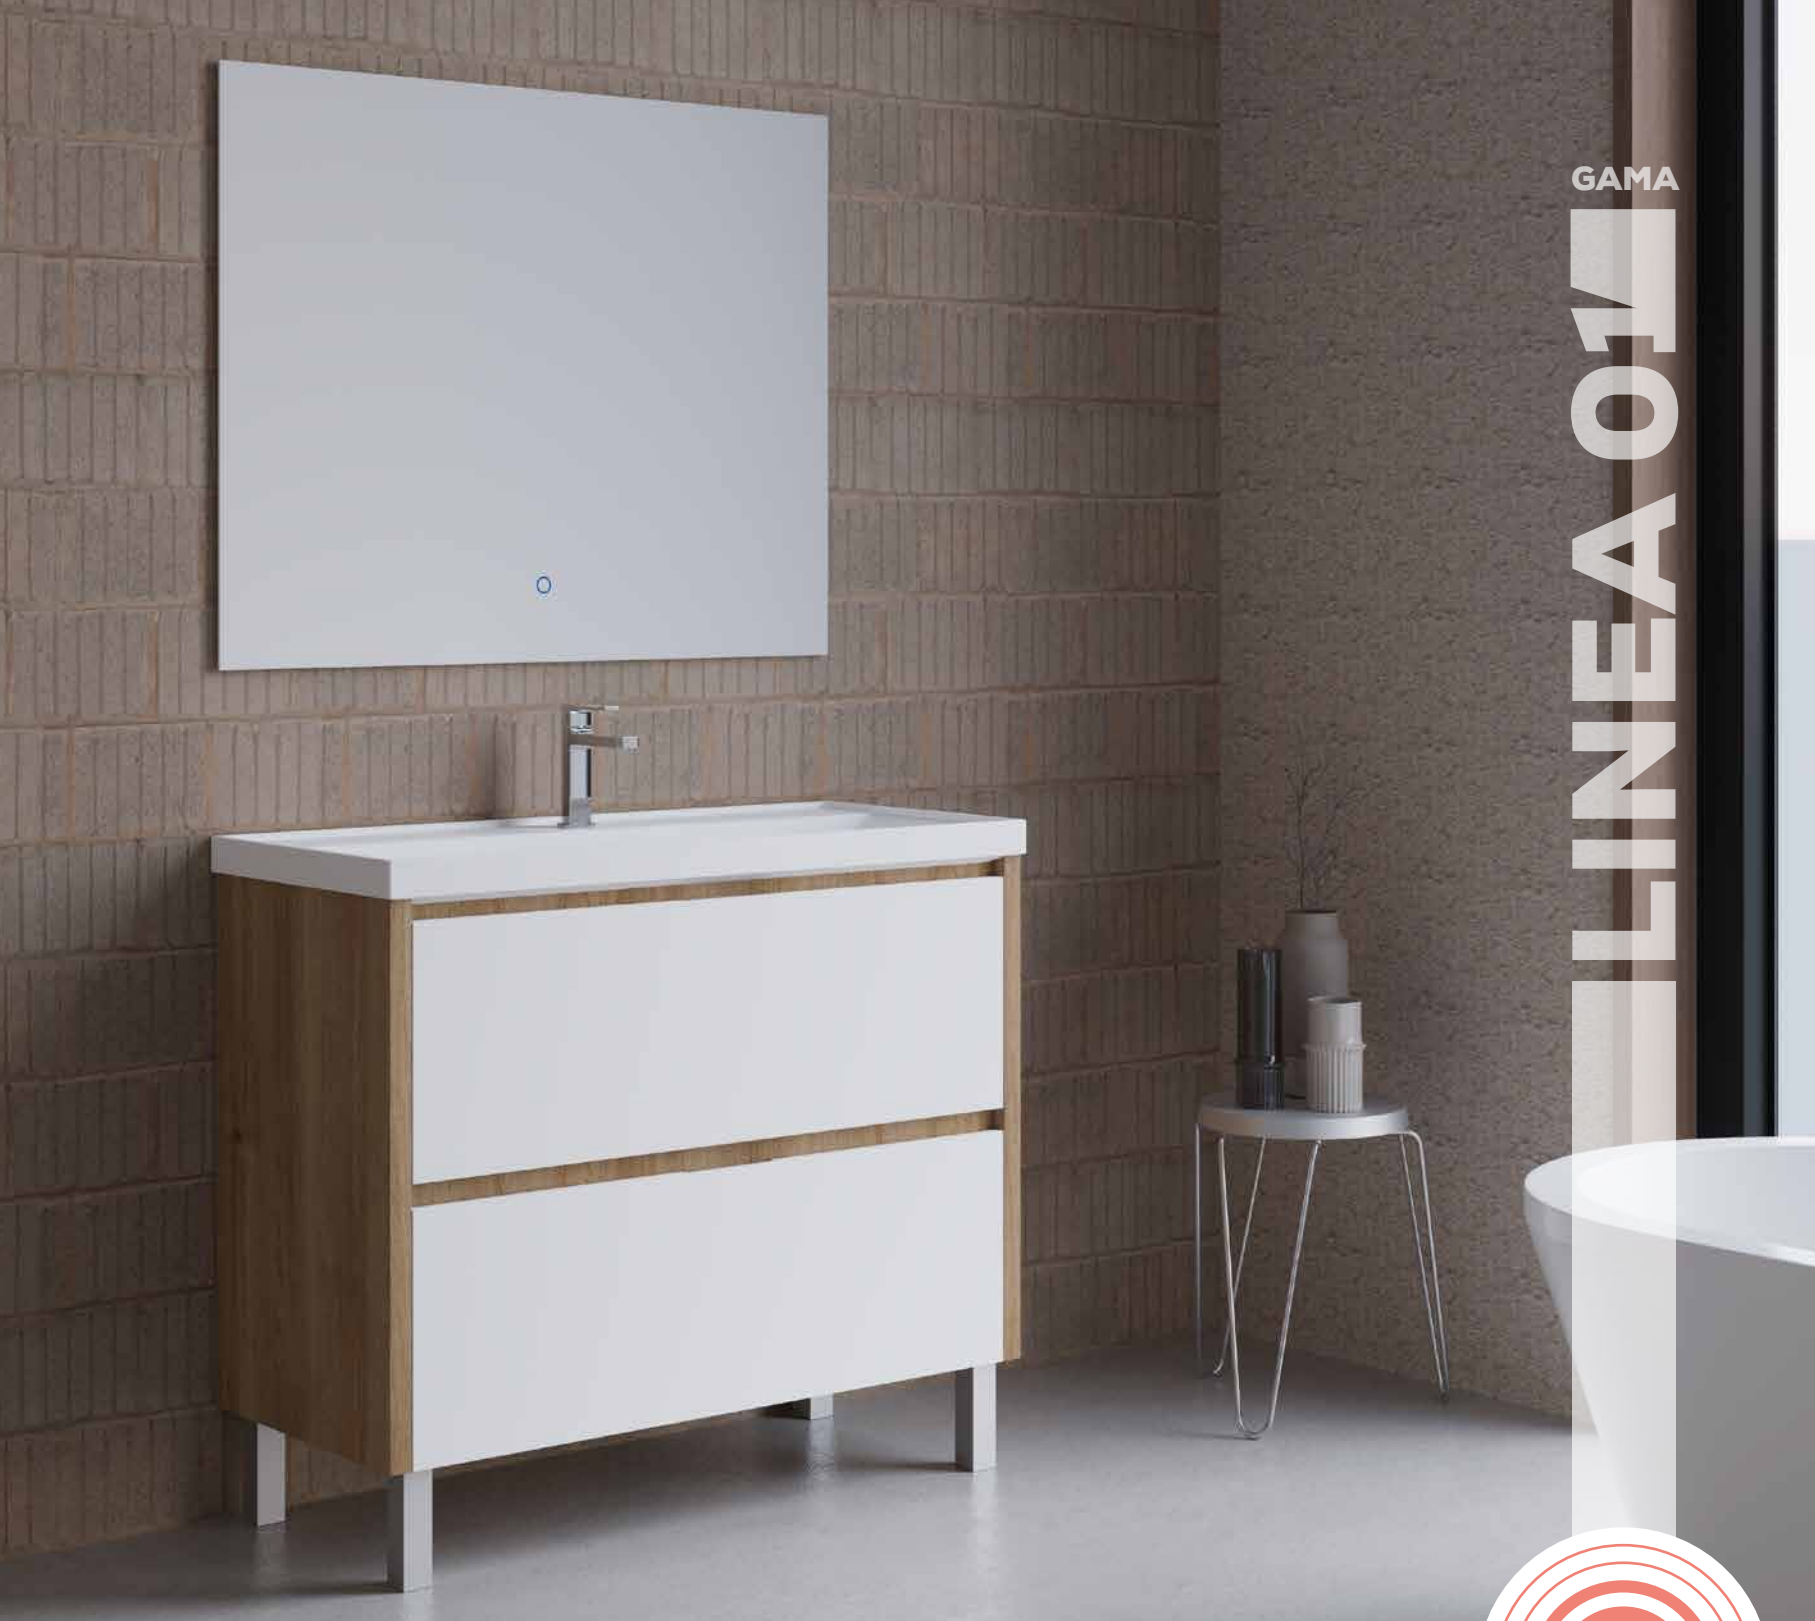

Menacho

mod.

MANILA 80
Blanco / Roble romance

Conjunto Manila 80

Mueble de 80 cm.	245 €
Lavabo cerámico Oka 80	140 €
Espejo Bau, marco aluminio led, con sensor táctil 80 x 80	270 €

Conjunto Manila 100

Mueble de 100 cm.	270 €
Lavabo cerámico Oka 100	193 €
Espejo Bau, marco aluminio led, con sensor táctil 100 x 80	312 €

GAMA

LINEA 01

mod.

MANILA 100
Roble romance / Blanco

Conjunto Manila 80

Mueble de 80 cm.	245 €
Lavabo cerámico Oka 80	140 €
Espejo Jambi led 80 x 80	230 €
Lavabo cerámico Vitoria 80	98 €
Espejo Bisel 80 x 80	63 €
Aplique Flori led 30 cm.	34 €

Conjunto Manila 100

Mueble de 100 cm.	270 €
Lavabo cerámico Oka 100	193 €
Espejo Jambi led 100 x 80	258 €
Lavabo cerámico Vitoria 100	123 €
Espejo Bisel 100 x 80	73 €
Aplique Flori led 30 cm.	34 €

mod.

HERMES 100
Blanco / Nogal natural