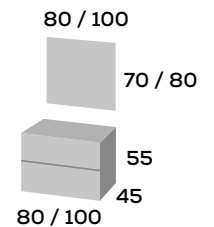

Conjunto Soria 100

Mueble de 100 cm.	394 €
Lavabo cerámico Royal	147 €
Espejo Athenas led 100 x 70 cm.	158 €

Acabados en
Roble claro, Blanco y
Roble carbón.

2 cajones con guías
automáticas de
extracción total.

mod.
SORIA 100
Roble carbón