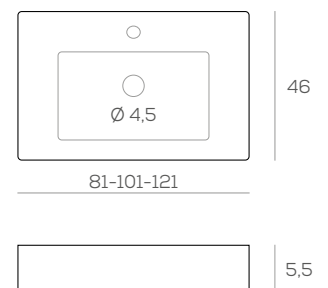

LAVABO
RESINA CONIL

81 x 5,5 x 46 cm.	187 €
101 x 5,5 x 46 cm.	239 €
1 seno 121 x 5,5 x 46 cm.	290 €
2 senos 121 x 5,5 x 46 cm.	322 €