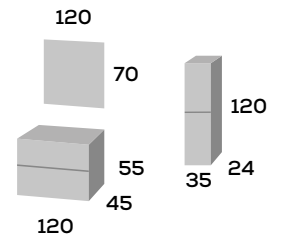

Acabados en
Roble claro, Blanco y
Roble carbón.
2 cajones con guías
automáticas de
extracción total.

aplique
FLORI 50 cm.

espejo BISEL

mod.
SORIA 120
Roble carbón

Conjunto Soria 120

Mueble de 120 cm.	447 €
Lavabo cerámico Vitoria 120 (2 senos)	185 €
Espejo Bisel 120 x 80	87 €
Aplicador Flori led cromo 50 cm.	59 €
Lavabo cerámico Vitoria 120 (1 seno)	168 €