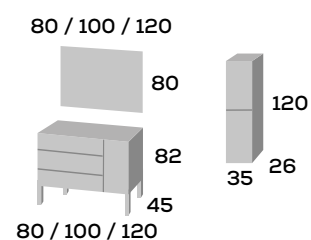

OPMA

VERÍN

80 / 100 / 120

Blanco brillo

mod.

VERÍN 80
Blanco brillo

Conjunto Verín 80

Mueble de 80 cm.	257 €
Lavabo cerámico Oka 80	140 €
Espejo Verín 80 x 80	93 €
Aplique Flori led cromo 30 cm	34 €
Columna Verín	140 €

Conjunto Verín 100

Mueble de 100 cm.	290 €
Lavabo cerámico Oka 100	193 €
Espejo Verín 100 x 80	107 €
Aplique Flori led cromo 50 cm	59 €
Columna Verín	140 €