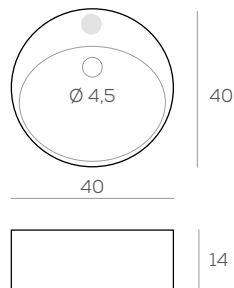

ESPEJO
KANJI

70 x 70 cm.	72 €
80 x 80 cm.	81 €

ESPEJO
SIENA LED CON SENSOR TÁCTIL

80 x 60 cm.	210 €
100 x 60 cm.	243 €
120 x 60 cm.	248 €

Lavabos sobre encimera cerámicos

SOBRE ENCIMERA
FRANKFURT BLANCO BRILLO

58 x 11,5 x 42 cm. 153 €

SOBRE ENCIMERA
TORROX BLANCO BRILLO

40 x 14 x 40 cm. 107 €

SOBRE ENCIMERA
NERJA BLANCO BRILLO

50 x 12 x 35 cm. 133 €

SOBRE ENCIMERA
LUXOR BLANCO BRILLO

50 x 13 x 42 cm. 182 €

SOBRE ENCIMERA
TIGRIS NEGRO BRILLO