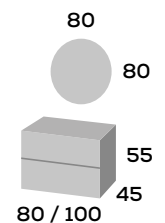

Conjunto Soria 100

Mueble de 100 cm.	394 €
Lavabo cerámico Royal	147 €
Espejo Terra 80 Ø	69 €
Aplique Lisboa led 30 cm	34 €

Acabados en
Roble carbón, Blanco y
Roble claro.

2 cajones con guías
automáticas de
extracción total.