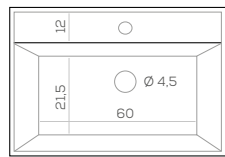

Lavabos

LAVABO

OKA 1 seno

61 x 4,7 x 46 cm. 115 €   81 x 4,7 x 46 cm. 140€   101 x 4,7 x 46 cm. 193 €

LAVABO

OKA 2 senos

121 x 4,7 x 46 cm. 277 €

61

81

101

121

4,7

4,7

LAVABO

CERÁMICO VITORIA

61 x 1,6 x 46 cm. 92 €
71 x 1,6 x 46 cm. 98 €
81 x 1,6 x 46 cm. 98 €
101 x 1,6 x 46 cm. 123 €
1 seno 121 x 1,6 x 46 cm. 168 €
2 senos 121 x 1,6 x 46 cm. 185 €

46

61-71-81-101-121

1,6

LAVABO

VITORIA DESPLAZADO IZQUIERDA / DERECHA

81 x 1,6 x 46 cm. 123 €
101 x 1,6 x 46 cm. 178 €
121 x 1,6 x 46 cm. 233 €

46

81-101-121

1,6