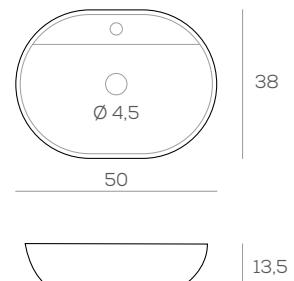

42 x 12,5 x 42 cm.

107 €

SOBRE ENCIMERA
INDO SIN REBOSADERO BLANCO BRILLO

40 x 15 x 40 cm.

118 €

SOBRE ENCIMERA
HIBIS BLANCO BRILLO

35 x 11,5 x 35 cm.

127 €

Lavabos sobre encimera cerámicos

SOBRE ENCIMERA
KOLE BLANCO MATE

35,5 x 35,5 x 12 cm. 169 €

SOBRE ENCIMERA
SAFI NEGRO MATE

35,5 x 35,5 x 12 cm. 183 €

SOBRE ENCIMERA
YUMBI BLANCO MATE

35,5 x 35,5 x 12 cm. 175 €

SOBRE ENCIMERA
KUTA NEGRO MATE

46 x 33 x 14 cm. 167 €

SOBRE ENCIMERA
GANDA NEGRO MATE

50 x 38 x 13,5 cm. 193 €

Lavabos sobre encimera cerámicos

SOBRE ENCIMERA
BOMA BLANCO MATE

40 x 40 x 15 cm. 182 €

SOBRE ENCIMERA
CAXITO NEGRO MATE