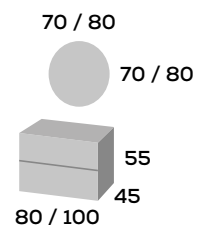

Conjunto Soria 100

Mueble de 100 cm.	394 €
Lavabo cerámico Torrox sobre encimera	107 €
Espejo circular led 80 Ø con sensor táctil	225 €
Tapa Mel. 101 x 46 x 1,9 cm.	72 €

Acabados en Roble carbón, Blanco y Roble claro.

2 cajones con guías automáticas de extracción total.