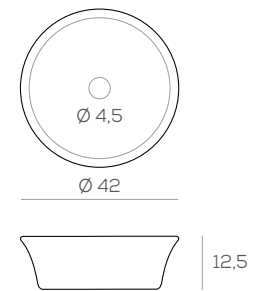

58 x 11,5 x 42 cm. 153 €

SOBRE ENCIMERA
TORROX BLANCO BRILLO

40 x 14 x 40 cm. 107 €

SOBRE ENCIMERA
NERJA BLANCO BRILLO

50 x 12 x 35 cm. 133 €

SOBRE ENCIMERA
LUXOR BLANCO BRILLO

50 x 13 x 42 cm. 182 €

SOBRE ENCIMERA
TIGRIS NEGRO BRILLO

48 x 14,5 x 34 cm. 255 €

SOBRE ENCIMERA
MOTRIL BLANCO BRILLO

40,5 x 14,5 x 40,5 cm. 107 €

Lavabos sobre encimera cerámicos

SOBRE ENCIMERA
TIGRIS BLANCO BRILLO

48 x 14,5 x 34 cm.

112 €

SOBRE ENCIMERA
SUEZ BLANCO BRILLO

42 x 12,5 x 42 cm.

107 €

SOBRE ENCIMERA
INDO SIN REBOSADERO BLANCO BRILLO

40 x 15 x 40 cm.

118 €

SOBRE ENCIMERA
HIBIS BLANCO BRILLO

35 x 11,5 x 35 cm.

127 €