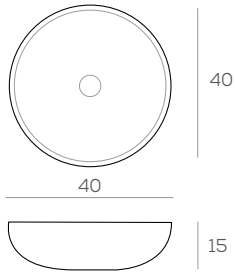

Lavabos sobre encimera cerámicos

SOBRE ENCIMERA
KOLE BLANCO MATE

35,5 x 35,5 x 12 cm. 169 €

SOBRE ENCIMERA
SAFI NEGRO MATE

35,5 x 35,5 x 12 cm. 183 €

SOBRE ENCIMERA
YUMBI BLANCO MATE

35,5 x 35,5 x 12 cm. 175 €

SOBRE ENCIMERA
KUTA NEGRO MATE

46 x 33 x 14 cm. 167 €

SOBRE ENCIMERA
GANDA NEGRO MATE

50 x 38 x 13,5 cm. 193 €

Lavabos sobre encimera cerámicos

SOBRE ENCIMERA
BOMA BLANCO MATE

40 x 40 x 15 cm. 182 €

SOBRE ENCIMERA
CAXITO NEGRO MATE