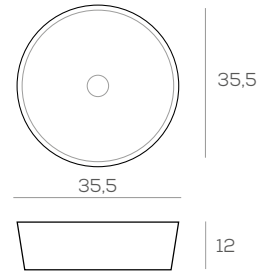

35,5 x 35,5 x 12 cm. 175 €

SOBRE ENCIMERA
NIOKI BLANCO MATE