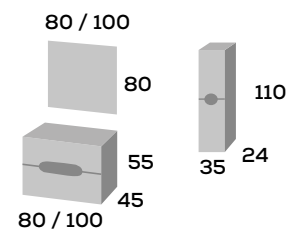

aplique **FLORI** 30 cm.

espejo **BISEL**

columna
KIOTO
268 €

mod.

KIOTO 80

Roble
Sonoma /
Blanco
Life PVC

Conjunto Kioto 80		Conjunto Kioto 100	
Mueble de 80 cm.	350 €	Mueble de 100 cm.	413 €
Lavabo Kenge	175 €	Lavabo Kenge	175 €
Espejo Bisel 80 x 80	63 €	Espejo Bisel 100 x 80	73 €
Aplique Flori led cromo 30 cm	34 €	Aplique Flori led cromo 50 cm	59 €
Grifo Eli negro caño alto	63 €	Grifo Eli negro caño alto	63 €
Tapa 81 x 46 x 1,9 cm. Blanco Life PVC	89 €	Tapa 101 x 46 x 1,9 cm. Blanco Life PVC	105 €