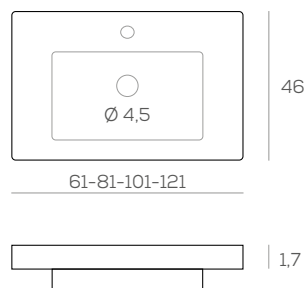

LAVABO
DOMUS MATE NEGRO / MATE BLANCO

61 x 1,7 x 46 cm.	142 €
81 x 1,7 x 46 cm.	178 €
101 x 1,7 x 46 cm.	232 €
1 seno 121 x 1,7 x 46 cm.	330 €
2 senos 121 x 1,7 x 46 cm.	348 €
seno izq. 121 x 1,7 x 46 cm.	330 €