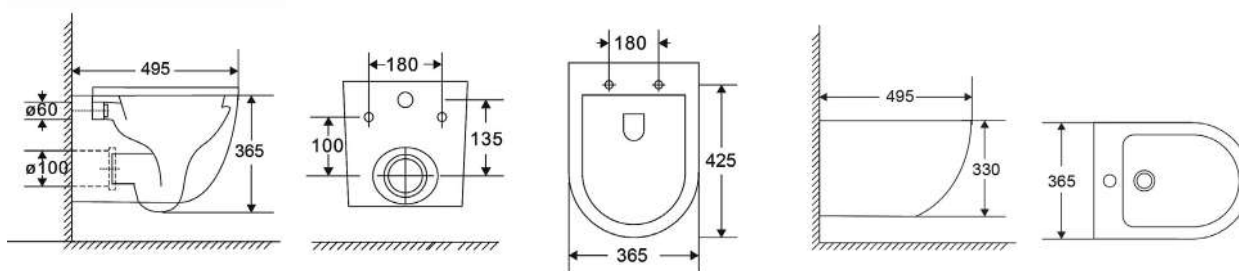

Sistema Tornado

Poupança de Água

Fácil Instalação

Sifão Incluído

Tampo Termodur com sistema Click Off, com dobradiças em inox com Soft Close