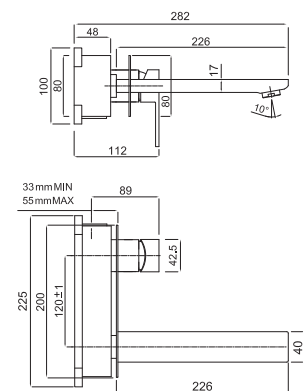

165,00 €

TA1009

**Torneira Quadra Bide Cromado \***

105,00 €

TB1009

**Encastrado de Parede Quadra C/ Espelho Cromado + easy box**

140,00 €

EP1009