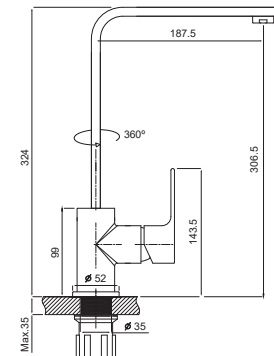

Torneira de Cozinha Quadra Preto Mate

140,00 €

TC1007

Torneira de Cozinha Tess Preto Mate

50,00 €

TC1010