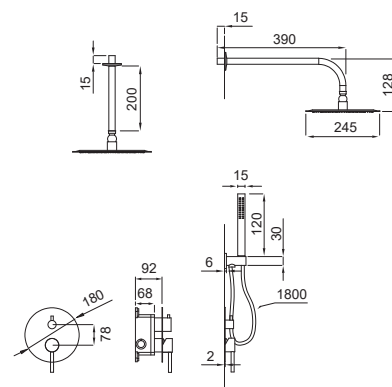

+ pág. 90

**Conjunto Encastrado de Chuveiro  
Stick Ouro + easy box**

245,00 €

EP1015

5 600959 148850

+ pág. 66

**Conjunto Encastrado Termostático de  
Chuveiro Stick Ouro + easy box**

305,00 €