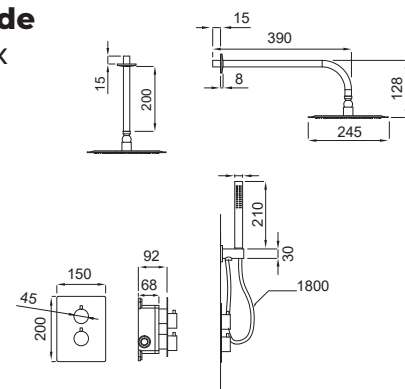

**Conjunto Encastrado Termostático de
Chuveiro Stick Rose Gold + easy box**

305,00 €

EP1025

+ pág. 70