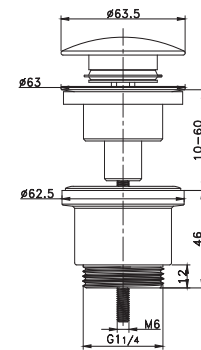

VC1009

**Válvula Click Clack Redonda  
Baixa Rose Gold**

23,00 €

VC1014

**Válvula Click Clack Quadrada  
Baixa Rose Gold**

26,00 €

VC1019