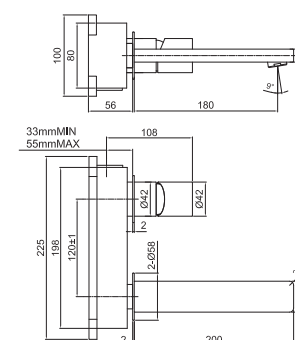

Encastrado de Pared Tube Rose Gold

249,00€

+ easy box

EP1038

Encastrado de Pared Tube C/Espelho Rose Gold + easy box

269,00€

EP1035

Ducheta Higiénica Misturador 2 águas Stick Rose Gold + easy box

139,00 €

DH1004

+ pág. 108

Ducheta Higiénica 1 água Redondo Rose Gold

85,00 €

DH1014

+ pág. 110