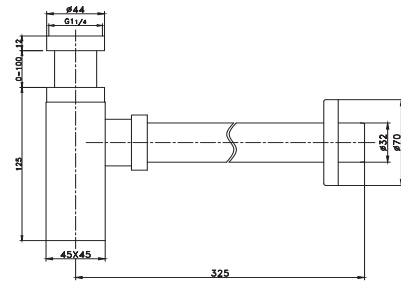

### Sifão Lavatorio Quadrado Ouro

78,00 €

SL1008