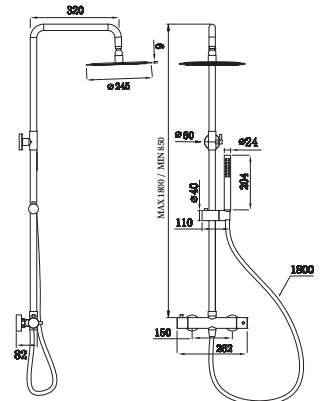

Rampa de Duche Ella/ Tube Cromada

170,00 €

RD1015

+ pág. 86

Rampa de Duche Ella/ Tube Termostática Cromada

200,00 €

RD1003

+ pág. 90

Conjunto Encastrado de Chuveiro Stick Cromado + easy box

225,00 €

EP1011

+ pág. 66

Conjunto Encastrado Termostático de Chuveiro Stick Cromado + easy box

265,00 €

EP1021

+ pág. 70