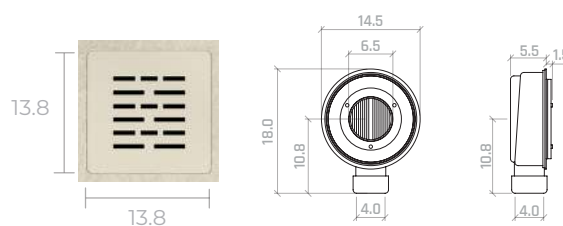

Acabamentos: