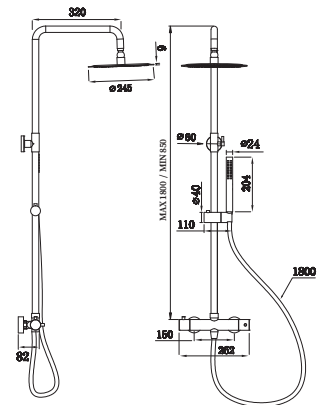

**Rampa de Duche Ella/ Tube  
Termostática Rose Gold**

240,00 €

RD1008

+ pág. 90

**Conjunto Encastrado de Chuveiro  
Stick Rose Gold + easy box**

245,00 €

EP1017

+ pág. 66