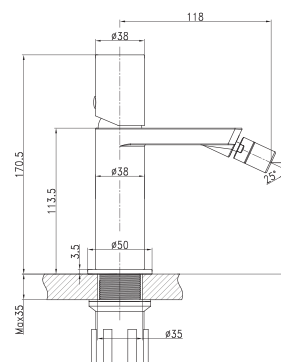

TL1006

**Torneira Tube Alta Rose Gold \***

215,00 €

TA1006

**Torneira Tube Bide Rose Gold \***

145,00 €

TB1006

INSTALAÇÃO