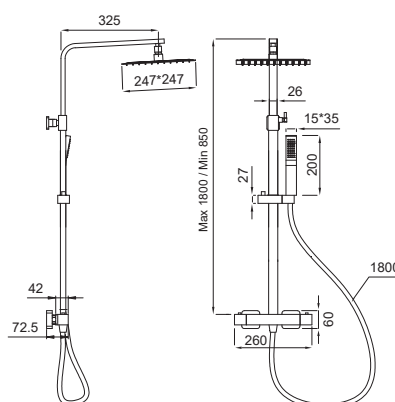

### Rampa de Duche Cube/ Quadra Termostática Cromada

230,00 €

RD1009

5 600959 148560

+ pág. 98