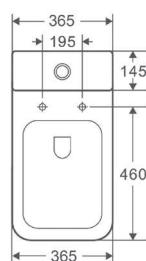

WISEU

PVP: 280€

PVP: 140€

Sistema Tornado

Poupança de Água

Fácil Instalação

Sifão Incluído

Tampo Termodur com sistema Click Off, com dobradiças em inox com Soft Close

Parafusos fixação Metálicos

Casquilho em Latão