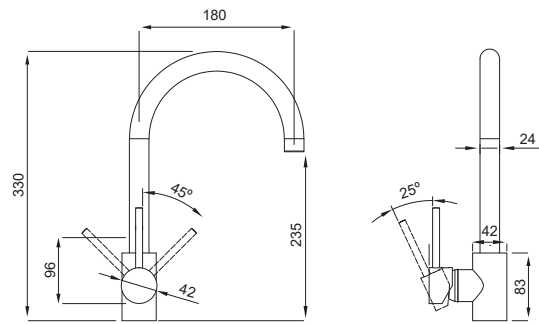

### Torneira de Cozinha Tess Cromada

46,00 €

TC1008

**Torneira de Cozinha  
Tess Nickel**

50,00 €

TC1009

**Torneira de Cozinha  
Stick Flexível Preto**

116,00 €