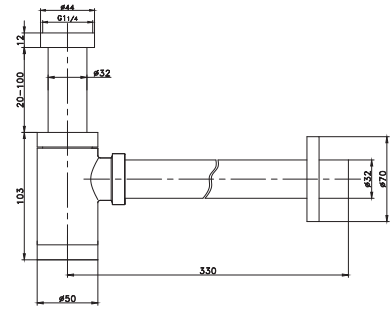

Sifão Lavatorio Redondo Preto Mate

42,00 €

SL1002

Sifão Lavatorio Quadrado Preto Mate

64,00 €

SL1007

Embelezador em Latão Preto Mate

5,00 €

OL1002