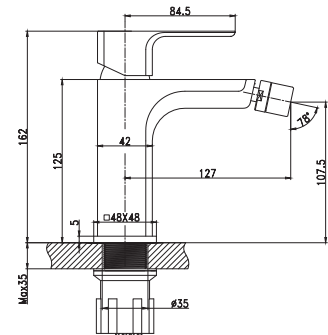

215,00 €

TA1012

**Torneira Quadra Bide Gun Metal \***

145,00 €

TB1012

**Encastrado de Parede Quada C/ Espelho Gun Metal + easy box**

195,00€

EP1042