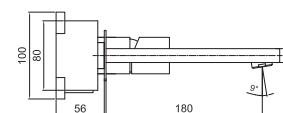

**Encastrado de Parede Tube C/
Espelho Cromado** + easy box

199,00 €

EP1001