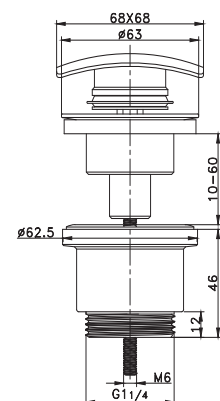

Válvula Click Clack Redonda Alta Gun Metal

25,00 €

VC1005

Válvula Click Clack Quadrada Alta Gun Metal

29,00 €

VC1010

Válvula Click Clack Redonda Baixa Gun Metal

23,00 €

VC1015

Válvula Click Clack Quadrada Baixa Gun Metal

26,00 €

VC1020