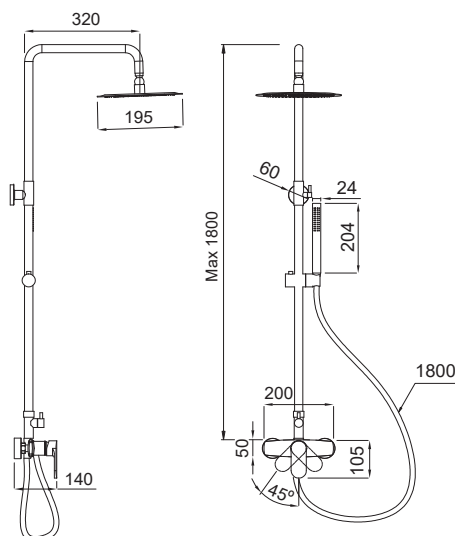

Rampa de Duche Aura Cromada

140,00 €

RD1001

Rampa de Duche Aura Preto Mate

150,00 €

RD1002

RAMPA DE DUCHE AURA

DESENHO TÉCNICO

ENCASTRADOS