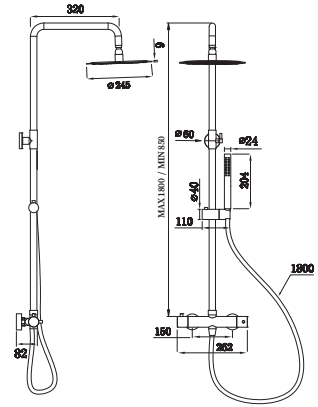

**Rampa de Duche Ella/ Tube  
Termostática Rose Gold**

240,00 €

RD1008

+ pág. 90

**Conjunto Encastrado de Chuveiro  
Stick Rose Gold + easy box**

245,00 €

EP1017

+ pág. 66