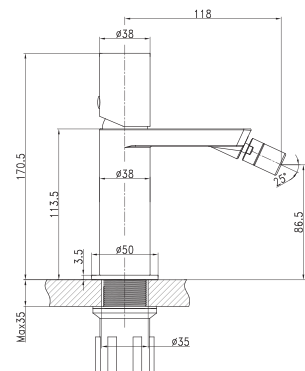

**Torneira Tube de Lavatório
Preto Mate + Rose Gold ***

145,00 €

TL1019

**Torneira Tube Alta Preto
Mate + Rose Gold ***

215,00 €

TA1014

**Torneira Tube Bide Preto
Mate + Rose Gold ***

145,00 €

TB1017

INSTALAÇÃO