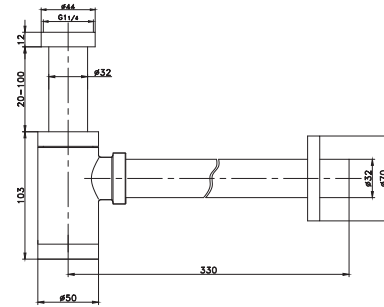

Sifão Lavatorio Redondo Cromado

38,00 €

SL1001