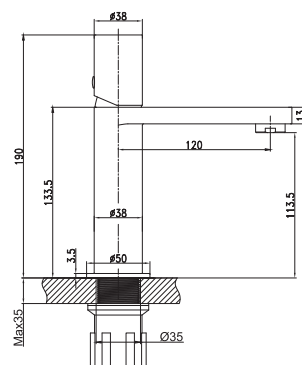

Rampa de Duche Ella/ Tube

Rampa de Duche Ella/ Tube Termostática

Conjunto Encastrado de Chuveiro Stick

Conjunto Encastrado Termostatico de Chuveiro Stick

**Torneira Tube de Lavatório Ouro \***

145,00 €

TL1004