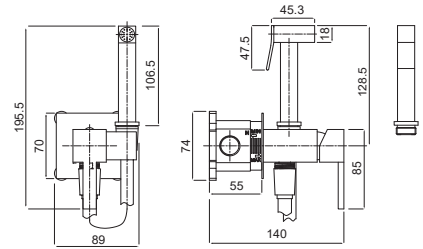

Ducheta Higiénica Misturador 2 águas Quadra Cromado + easy box

119,00 €

DH1006

+ pág. 112