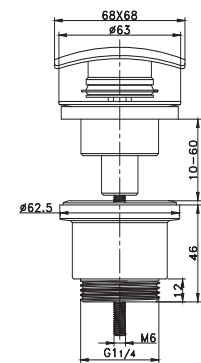

VC1009

**Válvula Click Clack Redonda  
Baixa Rose Gold**

23,00 €

VC1014

**Válvula Click Clack Quadrada  
Baixa Rose Gold**

26,00 €

VC1019