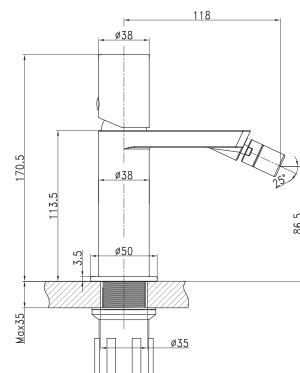

Torneira Tube Bide Preto Mate *

115,00 €

TB1002