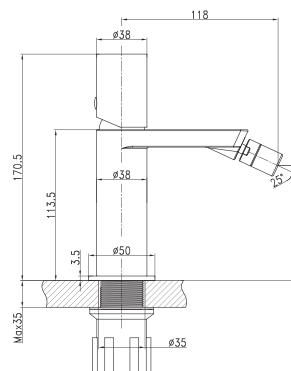

**Torneira Tube Alta Ouro \***

215,00 €

TA1004

**Torneira Tube Bide Ouro \***

145,00 €

TB1004

INSTALAÇÃO

\* APERTO RÁPIDO