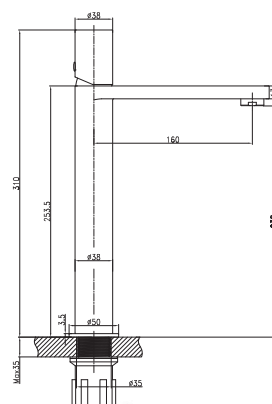

Torneira Tube Bide Ouro *

145,00 €

TB1004