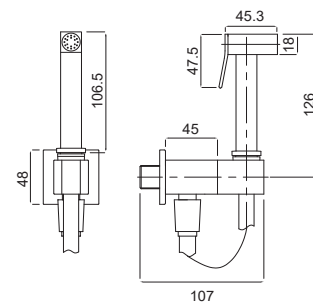

Ducheta Higiénica Misturador 1 água Quadra Ouro

95,00 €

DH1018

+ pág. 114