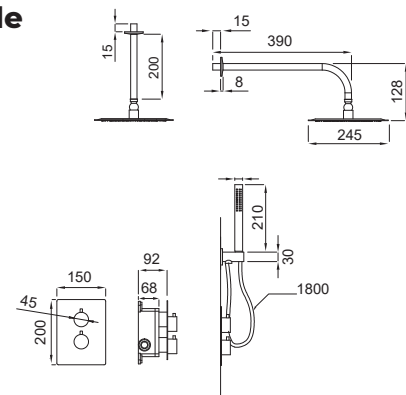

Conjunto Encastrado Termostático de Chuveiro Stick Cromado + easy box

265,00 €

EP1021

+ pág. 70