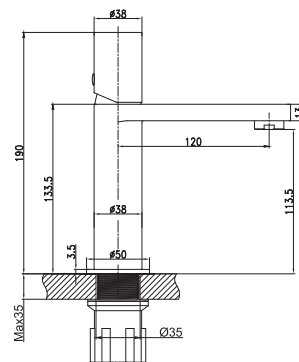

**Torneira Tube de Lavatório
Rose Gold ***

145,00 €

TL1006

Torneira Tube Alta Rose Gold *

215,00 €

TA1006

Torneira Tube Bide Rose Gold *

145,00 €

TB1006

INSTALAÇÃO