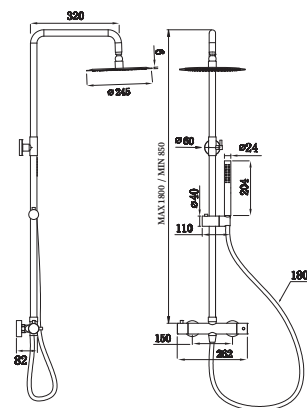

**Rampa de Duche Ella/ Tube
Ouro**

210,00 €

RD1018

5 600959 148652

+ pág. 86

**Rampa de Duche Ella/ Tube
Termostática Ouro**

240,00 €

RD1006

5 600959 148539

+ pág. 90

**Conjunto Encastrado de Chuveiro
Stick Ouro + easy box**

245,00 €

EP1015

5 600959 148850

+ pág. 66

**Conjunto Encastrado Termostático de
Chuveiro Stick Ouro + easy box**

305,00 €

EP1023

5 600959 148935

+ pág. 70