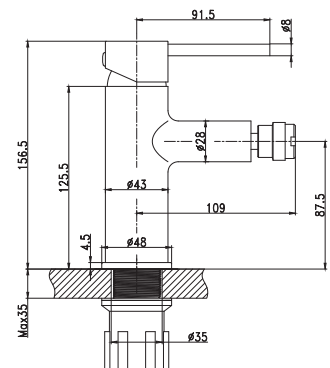

### Torneira Stick de Bidé Cromado

86,00 €

TB1007