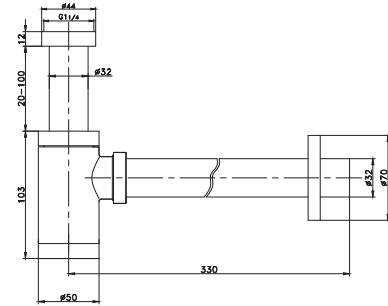

Sifão Lavatorio Redondo Ouro

58,00 €

SL1003

Sifão Lavatorio Quadrado Ouro

78,00 €

SL1008

Embelezador em Latão Ouro

5,00 €

OL1003