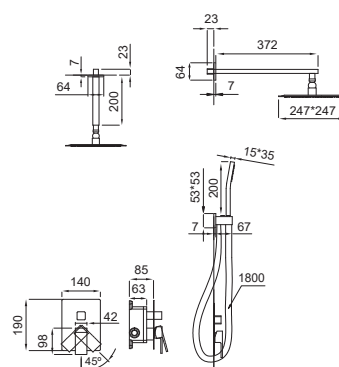

### Conjunto Encastrado Termostático de Chuveiro Quadra Cromado + easy box

275,00 €

EP1026

5 600959 148966

+ pág. 78