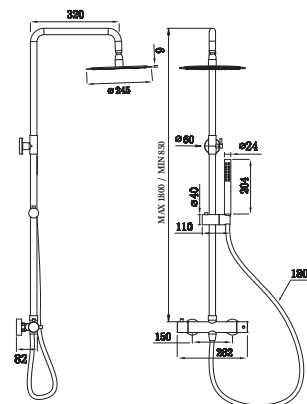

**Rampa de Duche Ella/ Tube
Termostática Ouro**

240,00 €

RD1006

5 600959 148539

+ pág. 90