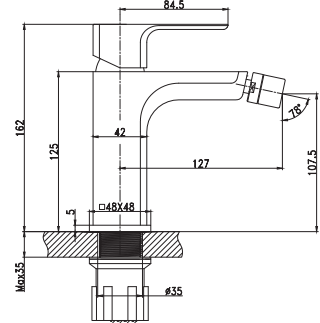

175,00 €

TA1010

**Torneira Quadra Bide Preto Mate \***

115,00 €

TB1010

**Encastrado de Parede Quadra C/ Espelho Preto Mate + easy box**

150,00

EP1010