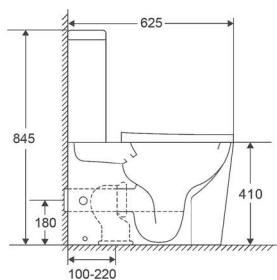

CHAVES

PVP: 400€

PVP: 220€

Sistema Tornado

Poupança de Água

Fácil Instalação

Sifão Incluído

Tampo Termodur com sistema Click Off, com dobradiças em inox com Soft Close

Parafusos fixação Metálicos

Casquilho em Latão