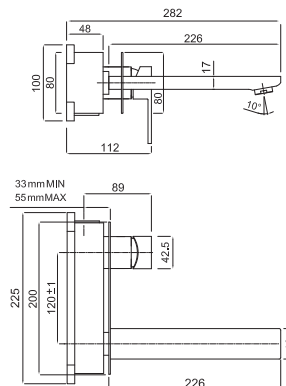

175,00 €

TA1010

**Torneira Quadra Bide Preto Mate \***

115,00 €

TB1010

**Encastrado de Parede Quadra C/ Espelho Preto Mate + easy box**

150,00

EP1010