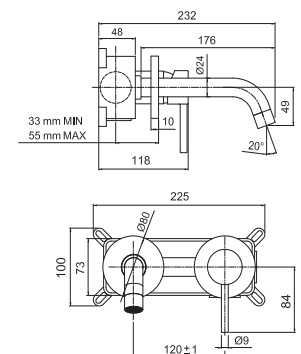

Encastrado de Parede Stick Cromado

110,00 €

+ easy box

EP1007