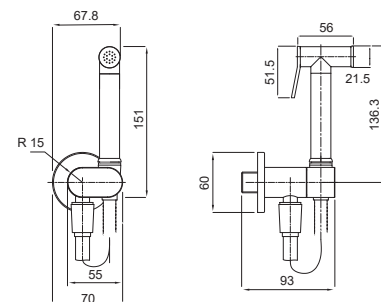

Ducheta Higiénica 1 água Redondo Rose Gold

85,00 €

DH1014

+ pág. 110