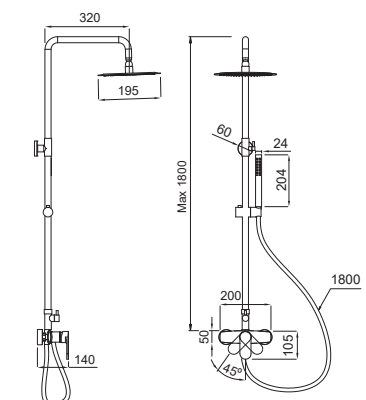

Rampa de Duche Stick Cromada

140,00 €

RD1027