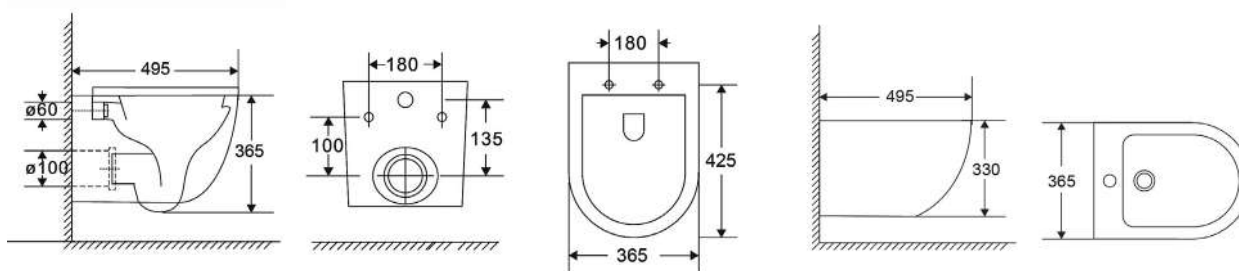

# AVEIRO

Sanita Suspensa Branco Brilho

PVP: 170€

Bidé Suspenso Branco Brilho

PVP: 140€

Sistema Tornado

Poupança de Água

Fácil Instalação