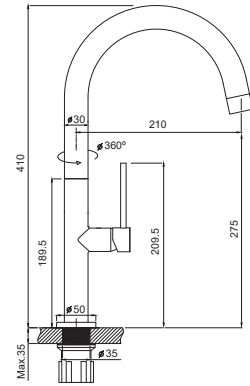

### Torneira de Cozinha Stick Preto Mate

106,00 €

TC1002