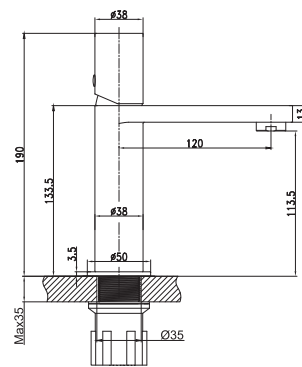

**Torneira Tube de Lavatório
Gun Metal ***

145,00 €

TL1005

Torneira Tube Alta Gun Metal *

215,00 €

TA1005

Torneira Tube Bide Gun Metal *

145,00 €

TB1005

INSTALAÇÃO