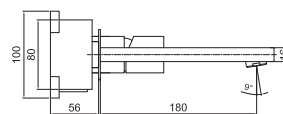

#### INSTALAÇÃO

\* APERTO RÁPIDO

LIGAÇÃO MONOBLOCO

**Encastrado de Parede Tube Cromado**

179,00 €

+ easy box

EP1003

**Encastrado de Parede Tube C/  
Espelho Cromado** + easy box