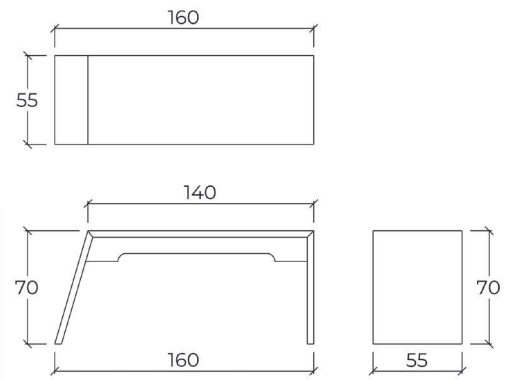

# EXPOSITORES

EXPOSITOR 1  
Medida máx : 2,50m

EXPOSITOR 2

EXPOSITOR 3

EXPOSITOR 4

EXPOSITOR 5

EXPOSITOR BASES DE DUCHE

EXPOSITOR LAVATÓRIOS