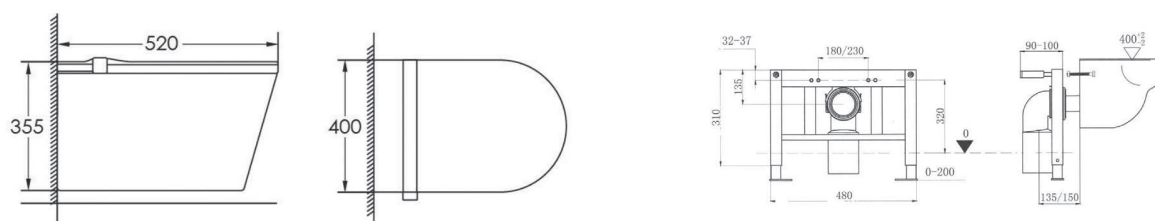

- Descarga com sensor de pé
- Luz noturna LED
- Tampa Automática
- Assento aquecido
- Secagem com ar quente
- Jato de limpeza ajustável
- Controlo Remoto
- Fácil Instalação
- Economia de papel e água
- Descarga e limpeza automáticas
- Sensor de Proximidade/ presença

Medidas apresentadas em centímetros. Acresce iva à taxa legal em vigor.