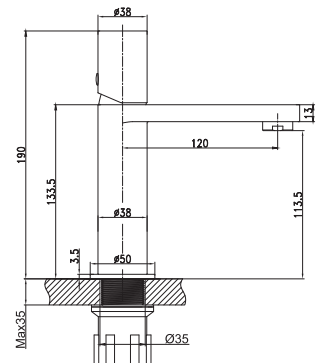

### Torneira Tube de Lavatório Cromado \*

105,00 €

TL1001