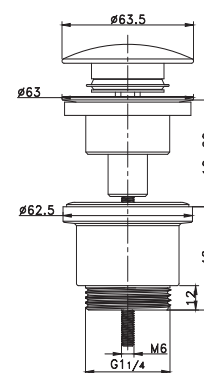

Válvula Click Clack Quadrada Baixa Cromada

20,00 €

VC1016