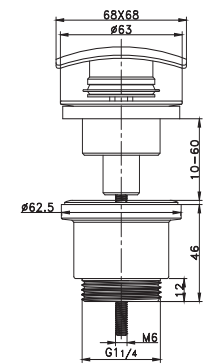

Válvula Click Clack Redonda Baixa Gun Metal

23,00 €

VC1015