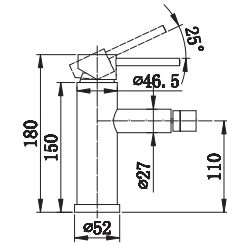

### Torneira de Bide Tess Nickel

50,00 €

TB1015