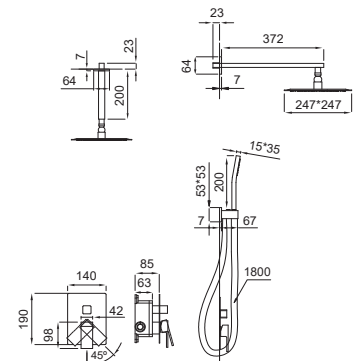

### Conjunto Encastrado de Chuveiro Quadra Gun Metal + easy box

265,00 €

EP1019

5 600959 148898

+ pág. 74