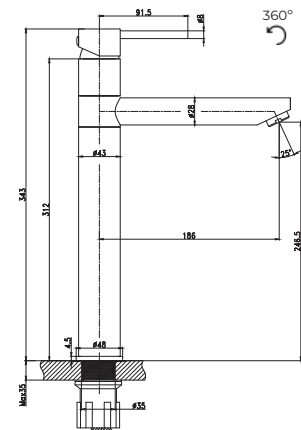

Torneira Stick de Lavatório Cromado

86,00 €

TL1007

Torneira Stick Alta Cromado

126,00 €

TA1007

Torneira Stick de Bidé Cromado

86,00 €

TB1007

Encastrado de Parede Stick Cromado

110,00 €

+ easy box

EP1007