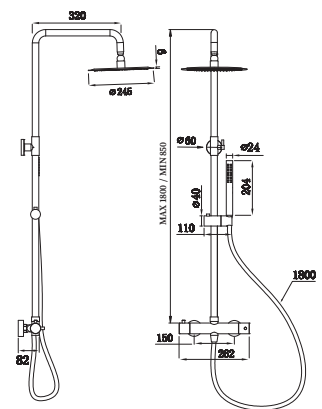

**Rampa de Duche Ella/ Tube  
Termostática Rose Gold**

240,00 €

RD1008

+ pág. 90

**Conjunto Encastrado de Chuveiro  
Stick Rose Gold + easy box**

245,00 €

EP1017

+ pág. 66