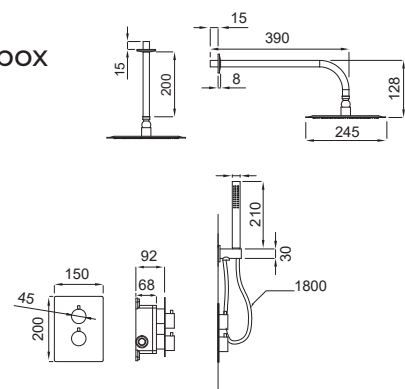

**Conjunto Encastrado Termostático
de Chuveiro Stick Rose Gold + easy box**

305,00 €

EP1025

+ pág. 70