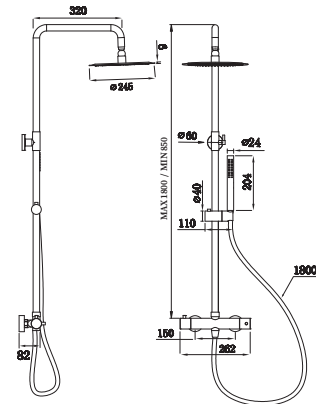

Rampa de Duche Ella/ Tube Termostatica Nickel

240,00 €

RD1005

+ pág. 90