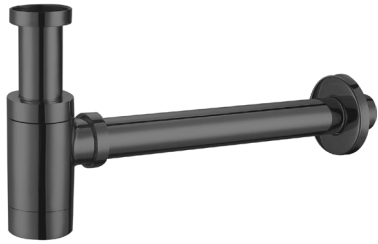

Sifão Lavatorio Redondo Gun Metal

58,00 €

SL1005