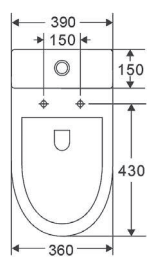

LAGOS

PVP: 260€

PVP: 140€

Sistema Tornado

Poupança de Água

Fácil Instalação

Sifão Incluído

Tampo Termodur com sistema Click Off, com dobradiças em inox com Soft Close

Parafusos fixação Metálicos

Casquilho em Latão