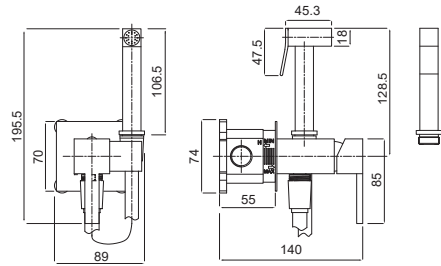

Ducheta Higiénica Misturador 2 águas Quadra Ouro + easy box

159,00 €

DH1008

+ pág. 112