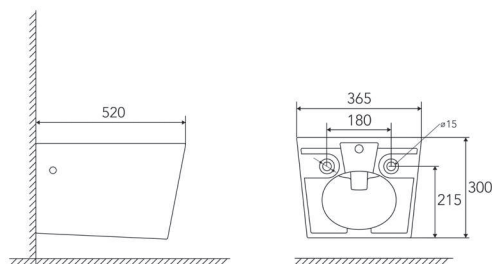

# GUIMARÃES

Sanita Suspensa Branco Brilho

PVP: 190€

Bidé Suspensa Branco Brilho

PVP: 140€

Sistema Tornado

Poupança de Água

Fácil Instalação