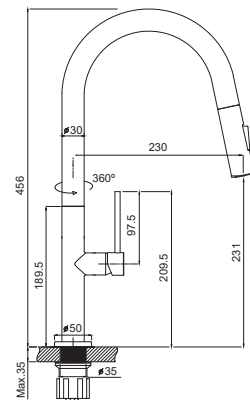

Torneira de Cozinha Quadra Cromado

130,00 €

TC1006