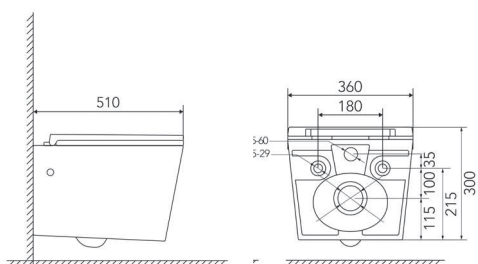

# GUIMARÃES

Sanita Suspensa Branco Brilho

PVP: 190€

Bidé Suspensa Branco Brilho

PVP: 140€

Sistema Tornado

Poupança de Água

Fácil Instalação