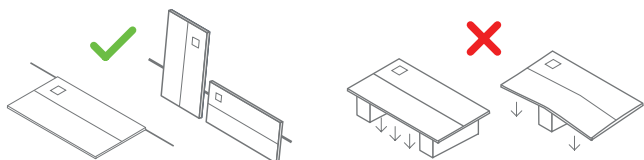

INSTRUÇÕES DE USO

Ao armazenar tenha atenção à posição como as armazena.