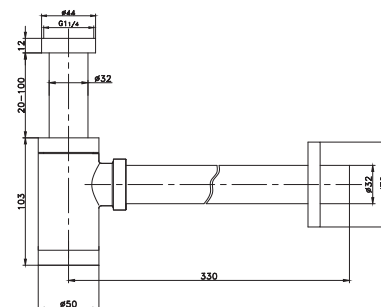

Sifão Lavatorio Redondo Rose Gold

58,00 €

SL1004