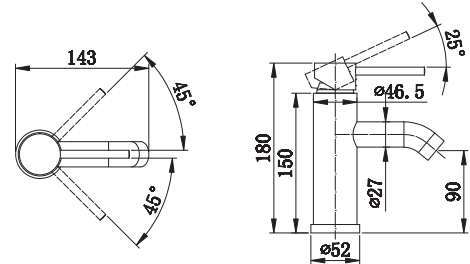

Torneira de Lavatorio Tess Preto Mate

50,00 €

TL1018