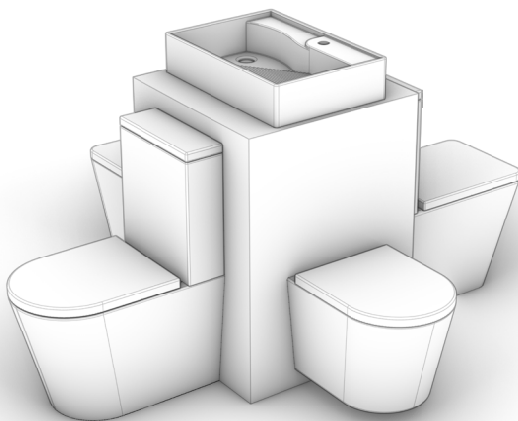

EXPOSITOR SANITAS