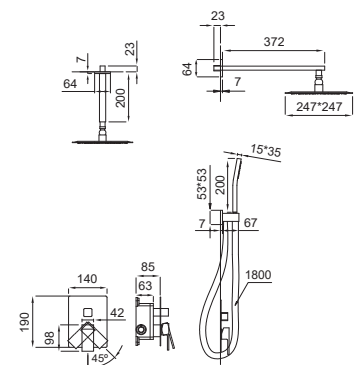

### Conjunto Encastrado Termostático de Chuveiro Quadra Ouro + easy box

315,00 €

EP1028

5 600959 148980

+ pág. 78