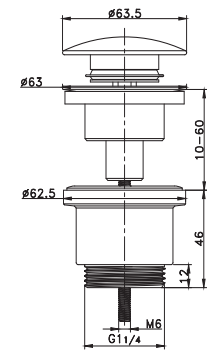

Válvula Click Clack Quadrada Baixa Gun Metal

26,00 €

VC1020