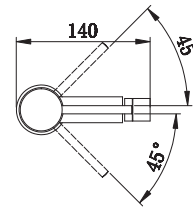

Torneira de Bide Tess Cromada

46,00 €

TB1014