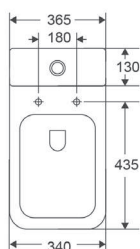

LEIRIA

PVP: 280€

PVP: 140€

Sistema Tornado

Poupança de Água

Fácil Instalação

Sifão Incluído

Tampo Termodur com sistema Click Off, com dobradiças em inox com Soft Close

Parafusos fixação Metálicos

Casquilho em Latão