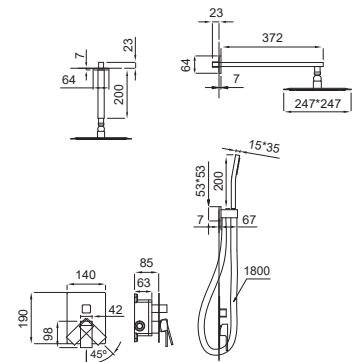

**Conjunto Encastrado de Chuveiro  
Quadra Rose Gold + easy box**

265,00 €

EP1020

+ pág. 74

**Conjunto Encastrado Termostático de  
Chuveiro Quadra Rose Gold + easy box**

315,00 €

EP1030

+ pág. 78