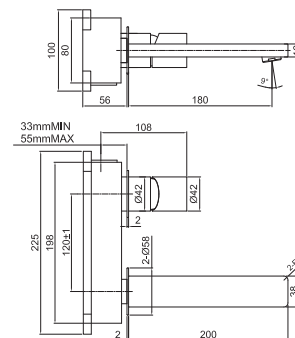

Encastrado de Pared Tube Rose Gold

249,00€

+ easy box

EP1038

Encastrado de Pared Tube C/Espelho Rose Gold + easy box

269,00€

EP1035