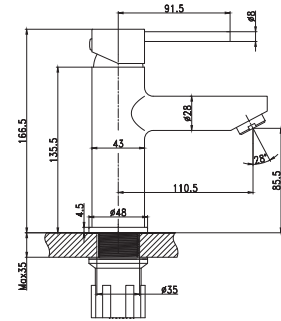

Torneira Stick de Lavatório Preto Mate

96,00 €

TL1008

Torneira Stick Alta Preto Mate

136,00 €

TA1008