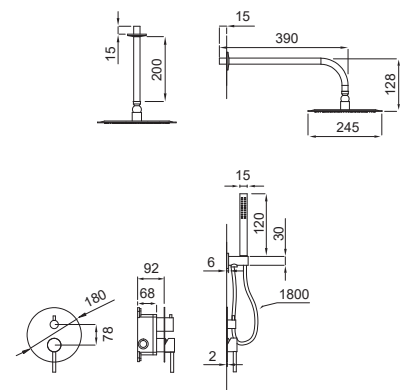

Conjunto Encastrado de Chuveiro Stick Cromado + easy box

225,00 €

EP1011

+ pág. 66