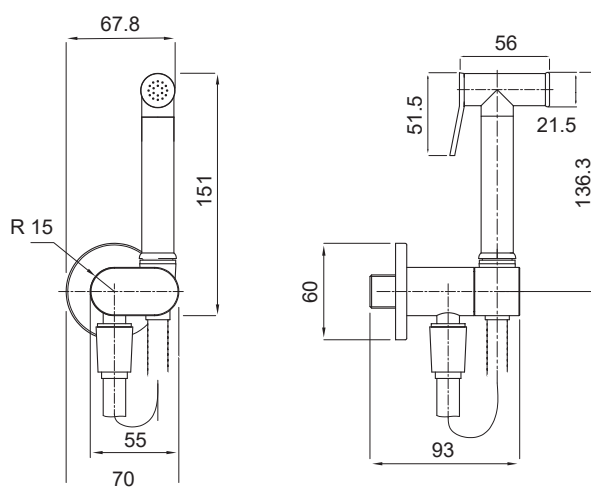

DUCHETA HIGIÉNICA 1 ÁGUA REDONDO

DESENHO TÉCNICO

INFORMAÇÕES

5 Anos garantia

Cartucho cerâmico

- Chuveiro de mão latão
- Desviador 1 via integrado na torneira
- Flexível PVC antitorção 120 cm