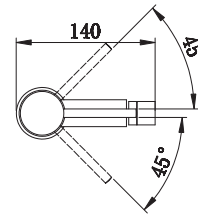

Torneira de Bide Tess Nickel

50,00 €

TB1015