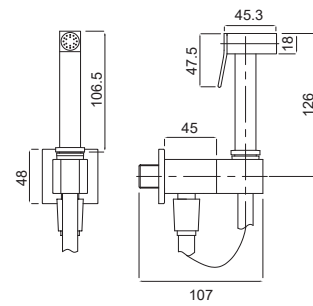

Ducheta Higiénica Misturador 1 água Quadra Cromado

65,00 €

DH1016

+ pág. 114