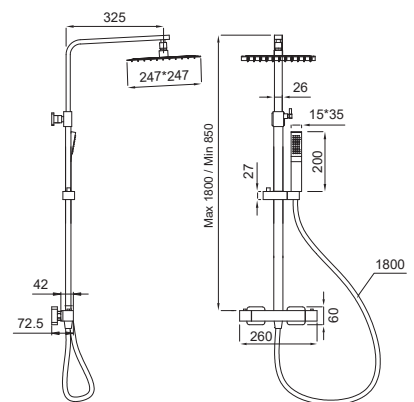

### Rampa de Duche Cube/ Quadra Termostática Ouro

270,00 €

RD1012

5 600959 148591

+ pág. 98