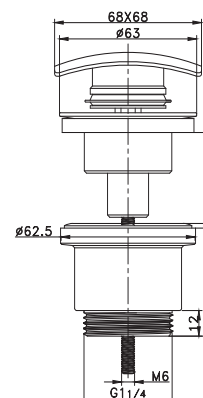

Válvula Click Clack Redonda Alta Preto Mate

22,00 €

VC1002

Válvula Click Clack Quadrada Alta Preto Mate

25,00 €

VC1007

Válvula Click Clack Redonda Baixa Preto Mate

20,00 €

VC1012

Válvula Click Clack Quadrada Baixa Preto Mate

23,00 €

VC1017