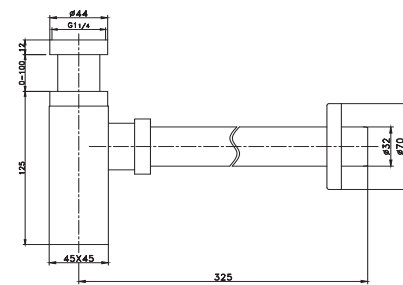

### Sifão Lavatorio Quadrado Gun Metal

78,00 €

SL1010