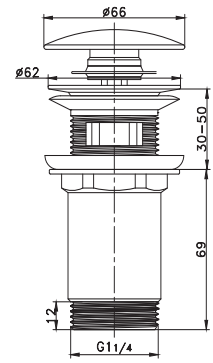

**Válvula Click Clack Quadrada
Alta Rose Gold**

29,00 €

VC1009