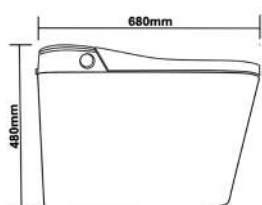

- Descarga com sensor de pé
- Luz noturna LED
- Tampa Automatica
- Assento aquecido
- Secagem com ar quente
- Jato de limpeza ajustável
- Controlo Remoto
- Fácil Instalação
- Economia de papel e água
- Descarga e limpeza automáticas
- Sensor de Proximidade/ presença