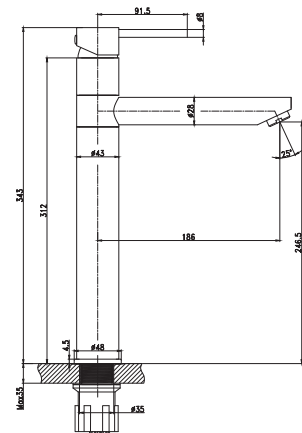

Torneira Stick de Lavatório Preto Mate

96,00 €

TL1008

Torneira Stick Alta Preto Mate

136,00 €

TA1008

Torneira Stick de Bidé Preto Mate

96,00 €

TB1008

Encastrado de Parede Stick Preto Mate + easy box

120,00 €

EP1008