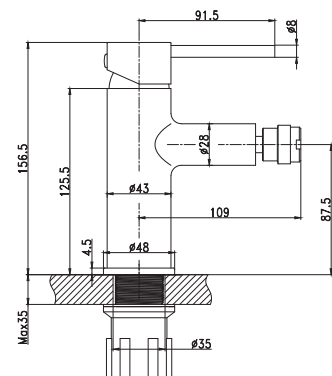

Torneira Stick de Bidé Preto Mate

96,00 €

TB1008

Encastrado de Parede Stick Preto Mate + easy box

120,00 €

EP1008