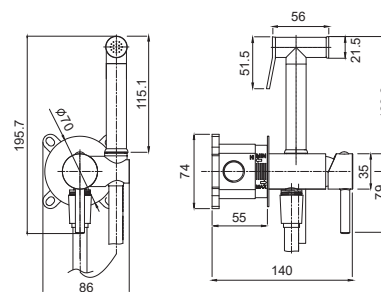

Ducheta Higiénica Misturador 2 águas Stick Preto Mate + easy box

109,00 €

DH1002

+ pág. 108