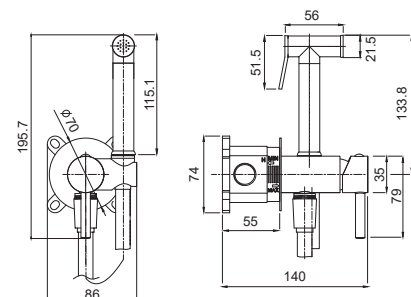

Ducheta Higiénica 1 água Redondo Gun Metal

85,00 €

DH1015

5 600959 149192

+ pág. 110