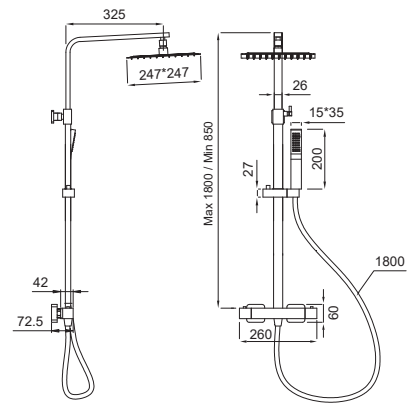

### Rampa de Duche Cube/ Quadra Gun Metal

240,00 €

RD1025

5 600959 148720

+ pág. 94