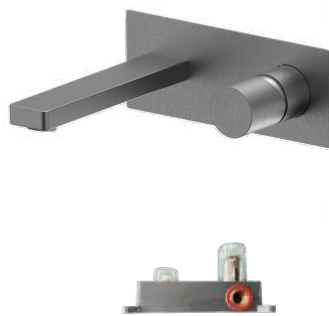

### Encastrado de Parede Tube Gun Metal

249,00€

+ easy box

EP1039

5 600959 149673