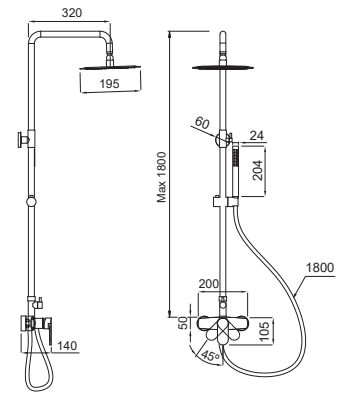

Rampa de Duche Stick Cromada

140,00 €

RD1027

STICK