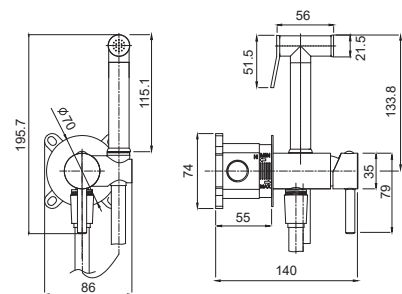

Ducheta Higiénica Misturador 2 águas Stick Rose Gold + easy box

139,00 €

DH1004

+ pág. 108