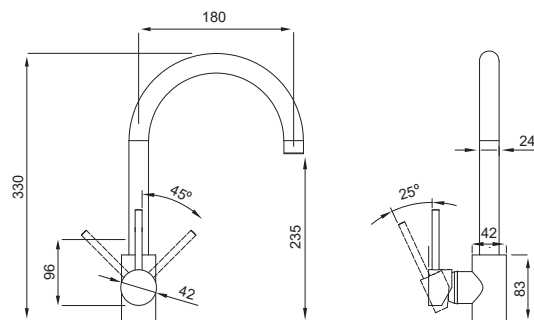

Torneira de Cozinha Stick Cromado

99,00 €

TC1001

Torneira de Cozinha Stick Extensível Cromado

130,00 €

TC1004

Torneira de Cozinha Quadra Cromado

130,00 €

TC1006

Torneira de Cozinha Tess Cromada

46,00 €

TC1008