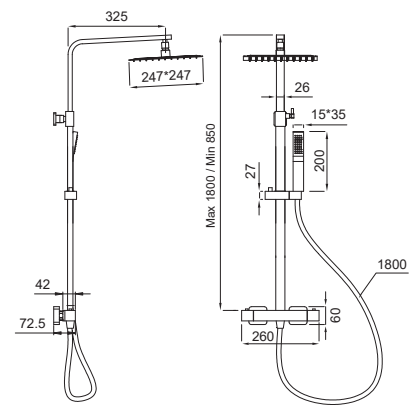

**Conjunto Encastrado de Chuveiro  
Quadra Rose Gold + easy box**

265,00 €

EP1020

+ pág. 74

**Conjunto Encastrado Termostático de  
Chuveiro Quadra Rose Gold + easy box**

315,00 €

EP1030

+ pág. 78