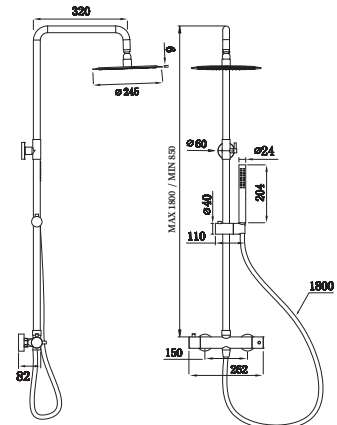

+ pág. 86

**Rampas de Duche Ella/ Tube Termostática Preto Mate**

210,00 €

RD1004

5 600959 148515

+ pág. 90

**Conjunto Encastrado de Chuveiro Stick Preto Mate + easy box**

235,00 €