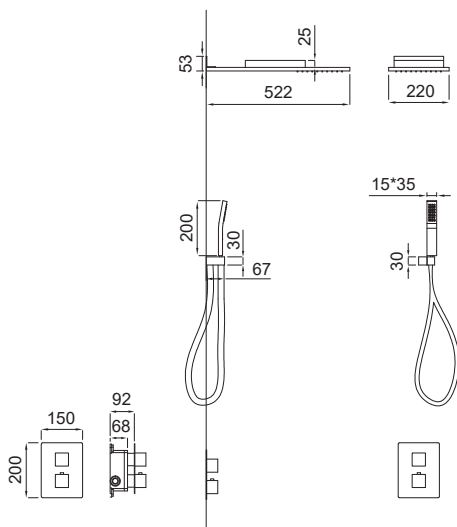

**Conjunto Encastrado
Termostático de Chuveiro
Karo Cromado + easy box ***

395,00 €

EP1031

**Conjunto Encastrado
Termostático de Chuveiro
Nix Cromado + easy box ***

395,00 €

EP1033

**Conjunto Encastrado
Termostático de Chuveiro
Karo Preto Mate + easy box ***

395,00 €

EP1032

**Conjunto Encastrado
Termostático de Chuveiro
Nix Preto Mate + easy box ***

395,00 €

EP1034

ENCASTRADOS

* Easy box Termostática