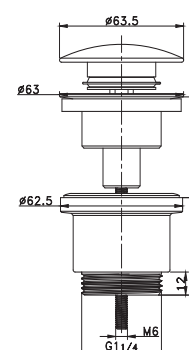

Válvula Click Clack Redonda Alta Preto Mate

22,00 €

VC1002

Válvula Click Clack Quadrada Alta Preto Mate

25,00 €

VC1007

Válvula Click Clack Redonda Baixa Preto Mate

20,00 €

VC1012

Válvula Click Clack Quadrada Baixa Preto Mate

23,00 €

VC1017