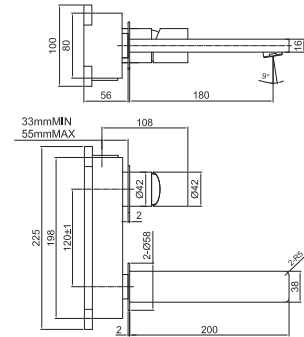

Encastrado de Parede Tube Gun Metal

249,00€

+ easy box

EP1039

5 600959 149673

Encastrado de Parede Tube C/ Espelho Gun Metal + easy box

269,00€

EP1036

5 600959 149703