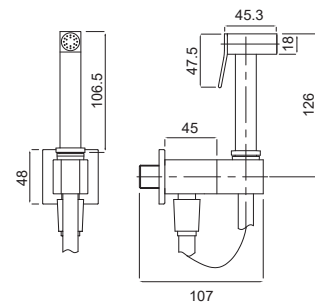

Ducheta Higiénica Misturador 1 água Quadra Gun Metal

95,00 €

DH1020

+ pág. 114