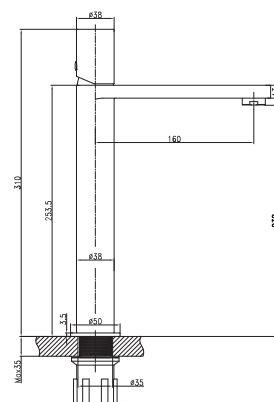

Torneira Tube Alta Gun Metal *

215,00 €

TA1005