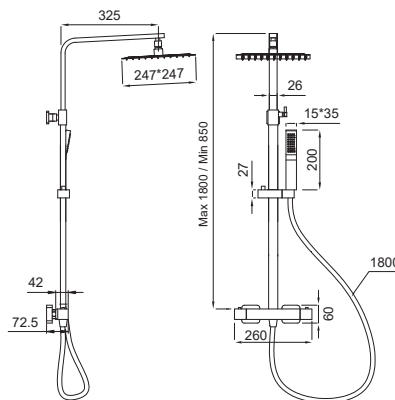

### Rampa de Duche Cube/ Quadra Cromada

190,00 €

RD1021

5 600959 148683

+ pág. 94