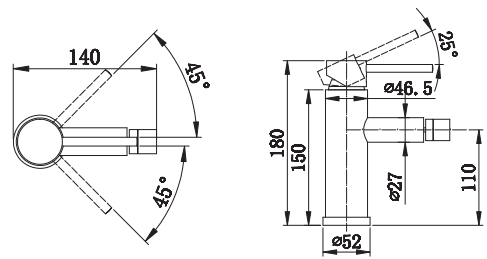

### Torneira de Bide Tess Preto Mate

50,00 €

TB1016