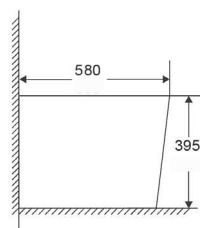

# CHAVES

Sanita Preto Mate

PVP: 400€

Bidé Preto Mate

PVP: 220€

Sistema Tornado

Poupança de Água

Fácil Instalação