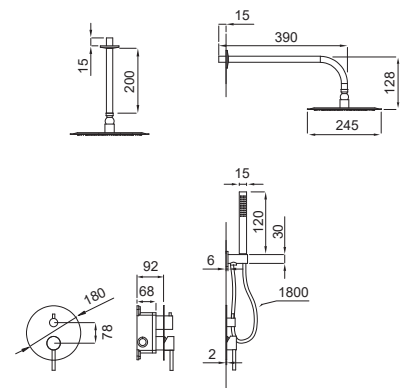

**Rampa de Duche Ella/ Tube  
Termostática Rose Gold**

240,00 €

RD1008

+ pág. 90

**Conjunto Encastrado de Chuveiro  
Stick Rose Gold + easy box**

245,00 €

EP1017

+ pág. 66