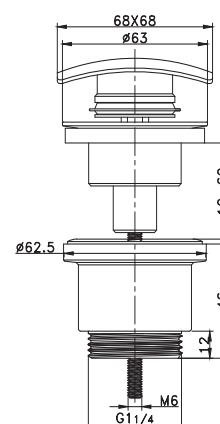

Válvula Click Clack Redonda Alta Cromada

19,00 €

VC1001

Válvula Click Clack Quadrada Alta

22,00 €

VC1006

Válvula Click Clack Redonda Baixa Cromada

17,00 €

VC1011

Válvula Click Clack Quadrada Baixa Cromada

20,00 €

VC1016