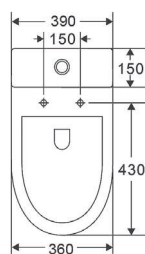

CHAVES

PVP: 400€

PVP: 220€

Sistema Tornado

Poupança de Água

Fácil Instalação

Sifão Incluído

Tampo Termodur com sistema Click Off, com dobradiças em inox com Soft Close

Parafusos fixação Metálicos

Casquilho em Latão