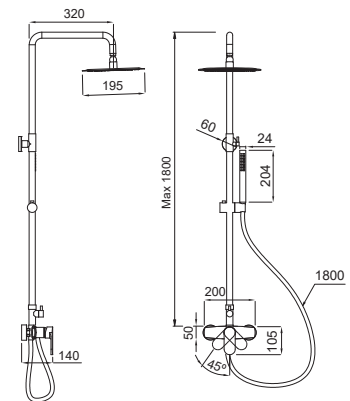

Rampa de Duche Stick Preto Mate

150,00 €

RD1028