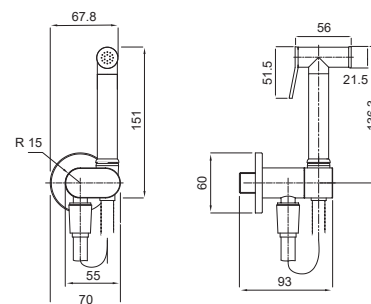

Ducheta Higiénica 1 água Redondo Rose Gold

85,00 €

DH1014

+ pág. 110