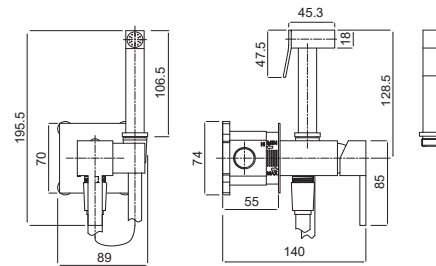

**Ducheta Higiénica Misturador 2 águas
Quadra Rose Gold + easy box**

159,00 €

DH1009

+ pág. 112