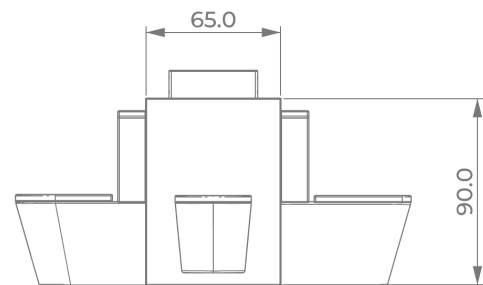

EXPOSITOR SANITAS