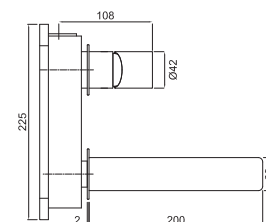

**Encastrado de Parede Tube C/
Espelho Cromado** + easy box

199,00 €

EP1001

Encastrado de Chuveiro Tube Cromado

179,00 €

+ chuveiro de mão e bicha

EP1005