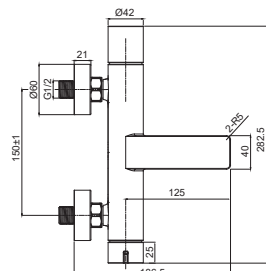

Encastrado de Parede Tube Cromado

179,00 €

+ easy box

EP1003

**Encastrado de Parede Tube C/
Espelho Cromado** + easy box

199,00 €

EP1001

Encastrado de Chuveiro Tube Cromado

179,00 €

+ chuveiro de mão e bicha

EP1005

Encastrado de Banheira Tube Cromado

229,00 €

+ chuveiro de mão e bicha

EP1006