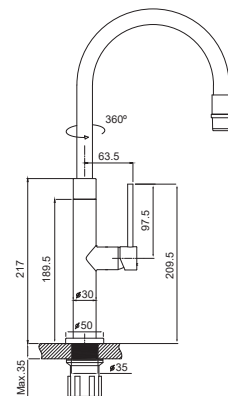

**Torneira de Cozinha
Tess Nickel**

50,00 €

TC1009

**Torneira de Cozinha
Stick Flexível Preto**

116,00 €

TC1003