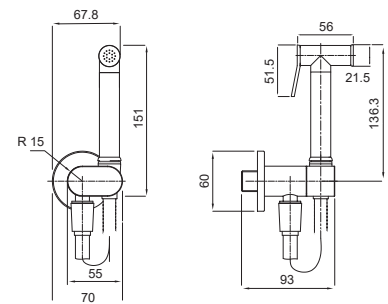

Ducheta Higiénica 1 água Redondo Ouro

85,00 €

DH1013

5 600959 149178

+ pág. 110