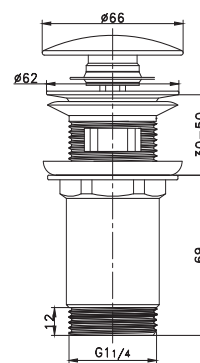

Válvula Click Clack Quadrada Alta Ouro

29,00 €

VC1008