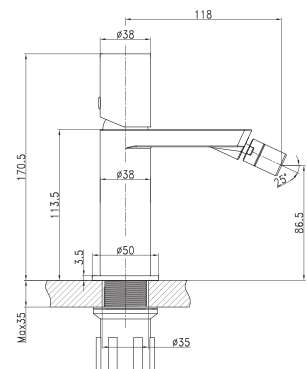

### Torneira Tube Bidé Cromado \*

105,00 €

TB1001