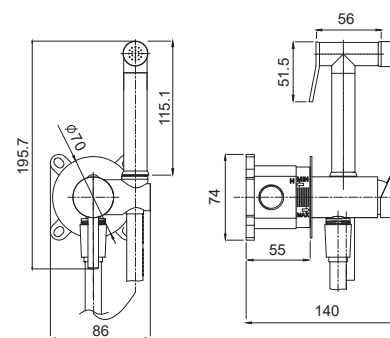

Ducheta Higiénica Misturador 2 águas Stick Rose Gold + easy box

139,00 €

DH1004

+ pág. 108