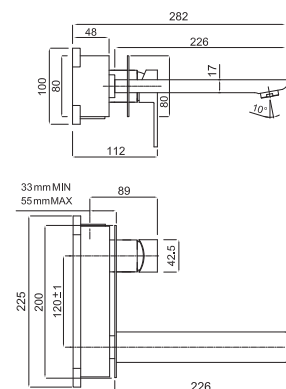

215,00 €

TA1012

**Torneira Quadra Bide Gun Metal \***

145,00 €

TB1012

**Encastrado de Parede Quada C/ Espelho Gun Metal + easy box**

195,00€

EP1042