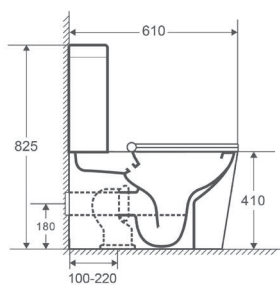

WISEU

PVP: 280€

PVP: 140€

Sistema Tornado

Poupança de Água

Fácil Instalação

Sifão Incluído

Tampo Termodur com sistema Click Off, com dobradiças em inox com Soft Close

Parafusos fixação Metálicos

Casquilho em Latão