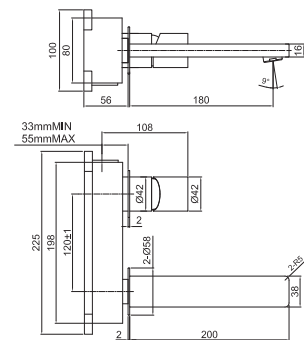

Encastrado de Parede Tube Gun Metal

249,00€

+ easy box

EP1039

5 600959 149673

Encastrado de Parede Tube C/ Espelho Gun Metal + easy box

269,00€

EP1036

5 600959 149703

Ducheta Higiénica Misturador 2 águas Stick Gun Metal + easy box

139,00 €

DH1005

5 600959 149093

+ pág. 108

Ducheta Higiénica 1 água Redondo Gun Metal

85,00 €

DH1015

5 600959 149192

+ pág. 110