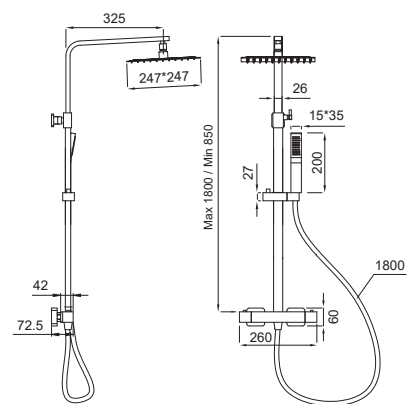

### Conjunto Encastrado de Chuveiro Quadra Gun Metal + easy box

265,00 €

EP1019

5 600959 148898

+ pág. 74