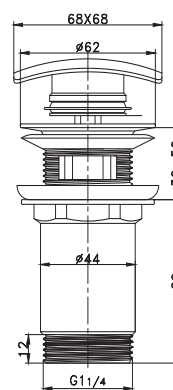

Válvula Click Clack Redonda Baixa Cromada

17,00 €

VC1011