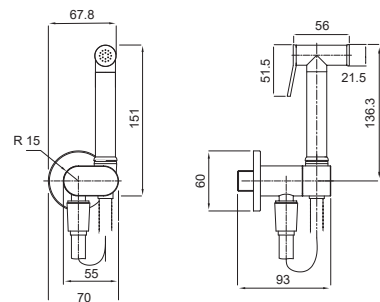

Ducheta Higiénica 1 água Redondo Preto Mate

65,00 €

DH1012

+ pág. 110