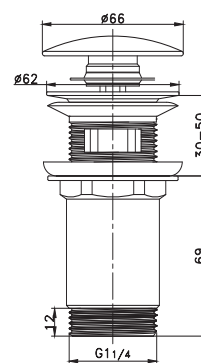

Válvula Click Clack Quadrada Alta Preto Mate

25,00 €

VC1007