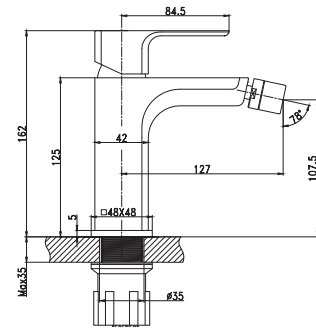

165,00 €

TA1009

**Torneira Quadra Bide Cromado \***

105,00 €

TB1009

**Encastrado de Parede Quadra C/ Espelho Cromado + easy box**

140,00 €

EP1009