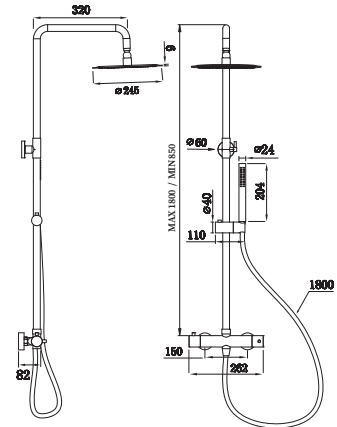

Rampas de Duche Ella/ Tube Preto Mate

180,00 €

RD1016

5 600959 148638

+ pág. 86