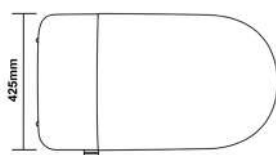

- Descarga com sensor de pé
- Luz noturna LED
- Tampa Automatica
- Assento aquecido
- Secagem com ar quente
- Jato de limpeza ajustável
- Controlo Remoto
- Fácil Instalação
- Economia de papel e água
- Descarga e limpeza automáticas
- Sensor de Proximidade/ presença