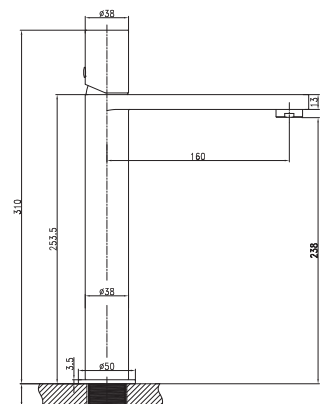

**Torneira Tube Bide Preto
Mate + Rose Gold ***

145,00 €

TB1017