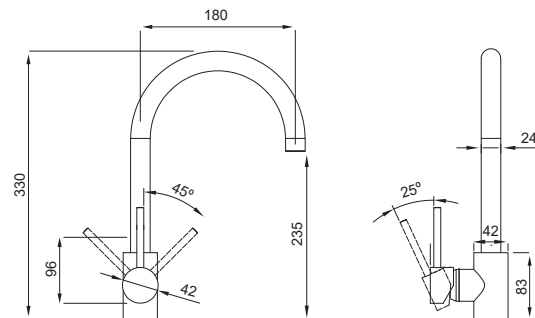

Torneira de Cozinha Stick Preto Mate

106,00 €

TC1002

Torneira de Cozinha Stick Extensível Preto Mate

140,00 €

TC1005

Torneira de Cozinha Quadra Preto Mate

140,00 €

TC1007

Torneira de Cozinha Tess Preto Mate

50,00 €

TC1010