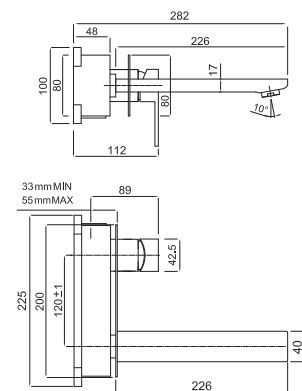

215,00 €

TA1013

**Torneira Quadra Bide Rose Gold \***

145,00

TB1013

**Encastrado de Parede Quadra C/  
Espelho Rose Gold + easy box**

195,00€

EP1041