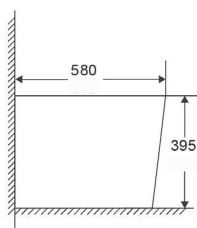

# LAGOS

Sanita Branco Brilho

PVP: 260€

Bidé Branco Brilho

PVP: 140€

Sistema Tornado

Poupança de Água

Fácil Instalação