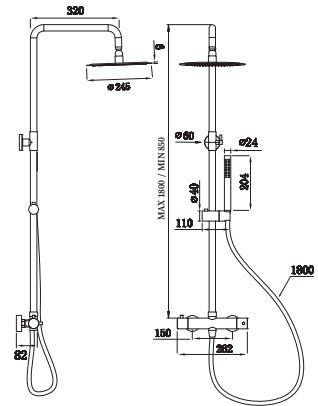

**Rampa de Duche Ella/ Tube  
Termostática Rose Gold**

240,00 €

RD1008

+ pág. 90

**Conjunto Encastrado de Chuveiro  
Stick Rose Gold + easy box**

245,00 €

EP1017

+ pág. 66