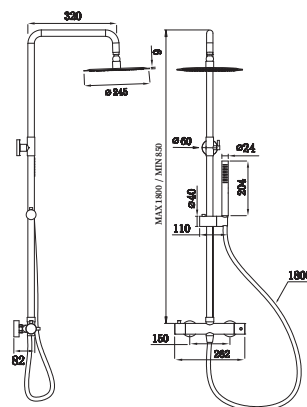

5 600959 148669

+ pág. 86

**Rampa de Duche Ella/ Tube Termostática Gun Metal**

240,00 €

RD1007

5 600959 148546

+ pág. 90

**Conjunto Encastrado de Chuveiro Stick Gun Metal + easy box**