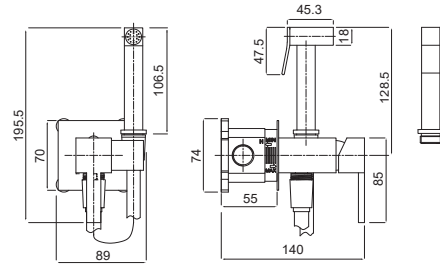

Ducheta Higiénica Misturador 2 águas Quadra Gun Metal + easy box

159,00 €

DH1010

+ pág. 112