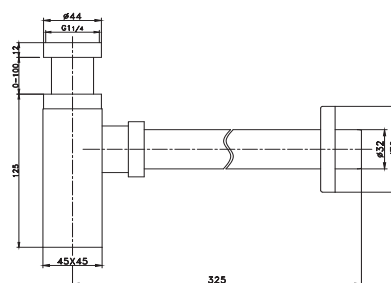

### Sifão Lavatorio Quadrado Rose Gold

78,00 €

SL1009