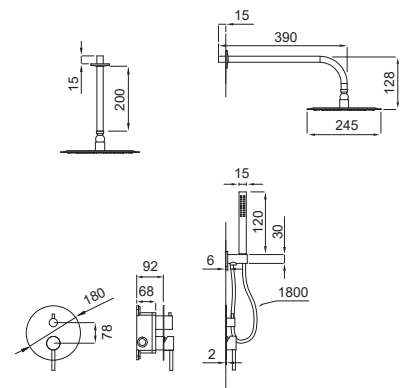

Conjunto Encastrado de Chuveiro Stick Cromado + easy box

225,00 €

EP1011

+ pág. 66