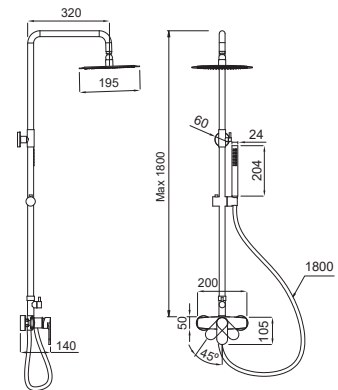

Rampa de Duche Aura Cromada

140,00 €

RD1001

+ pág. 84