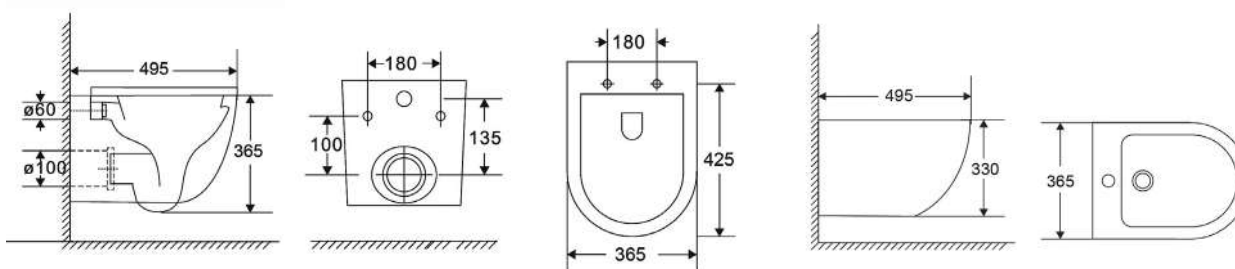

Sistema Tornado

Poupança de Água

Fácil Instalação

Sifão Incluído

Tampo Termotur com sistema Click Off, com dobradiças em inox com Soft Close

Medidas apresentadas em centímetros. Acresce iva à taxa legal em vigor.