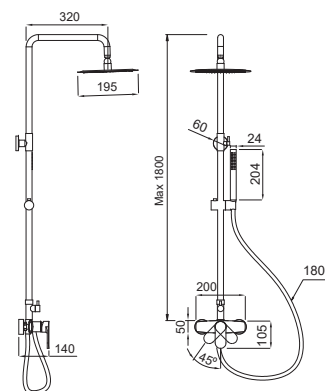

Rampa de Duche Stick Preto Mate

150,00 €

RD1028

STICK