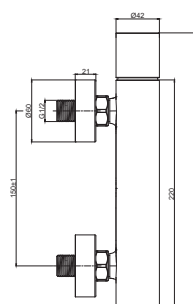

199,00 €

EP1001

**Encastrado de Chuveiro Tube Cromado**

179,00 €

+ chuveiro de mão e bicha

EP1005

**Encastrado de Banheira Tube Cromado**

229,00 €