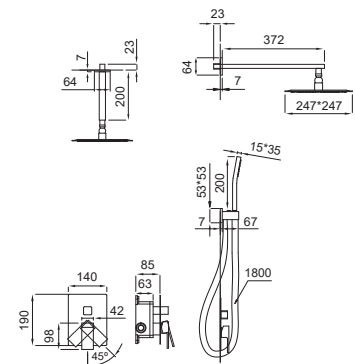

### Conjunto Encastrado de Chuveiro Quadra Ouro + easy box

265,00 €

EP1018

5 600959 148881

+ pág. 74