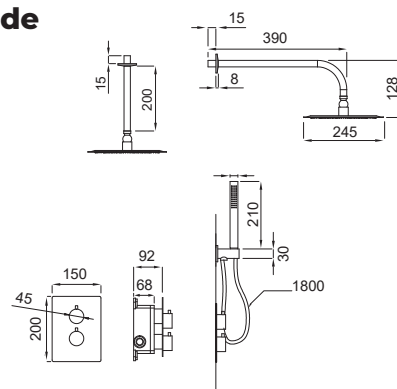

**Conjunto Encastrado Termostático de
Chuveiro Stick Ouro + easy box**

305,00 €

EP1023

5 600959 148935

+ pág. 70