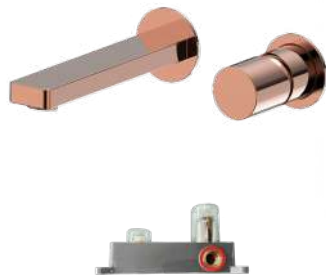

Encastrado de Pared Tube Rose Gold

249,00€

+ easy box

EP1038

Encastrado de Pared Tube C/Espelho Rose Gold + easy box

269,00€

EP1035

Ducheta Higiénica Misturador 2 águas Stick Rose Gold + easy box

139,00 €

DH1004

+ pág. 108

Ducheta Higiénica 1 água Redondo Rose Gold

85,00 €

DH1014

+ pág. 110