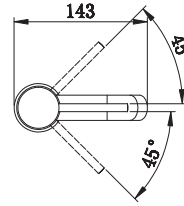

Torneira de Lavatorio Tess Nickel

50,00 €

TL1017