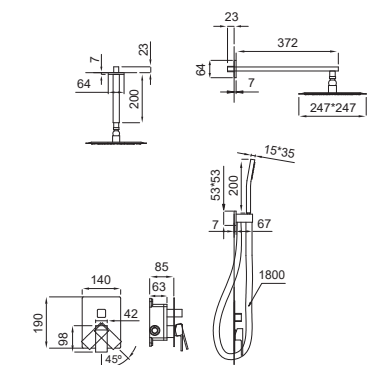

**Conjunto Encastrado de Chuveiro  
Quadra Rose Gold + easy box**

265,00 €

EP1020

+ pág. 74

**Conjunto Encastrado Termostático de  
Chuveiro Quadra Rose Gold + easy box**

315,00 €

EP1030

+ pág. 78