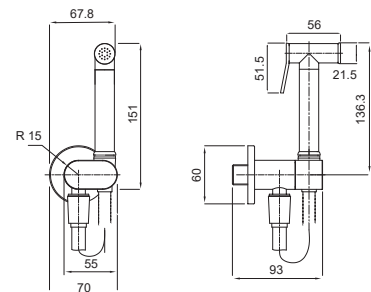

### Ducheta Higiénica Misturador 2 águas Stick Gun Metal + easy box

139,00 €

DH1005

5 600959 149093

+ pág. 108