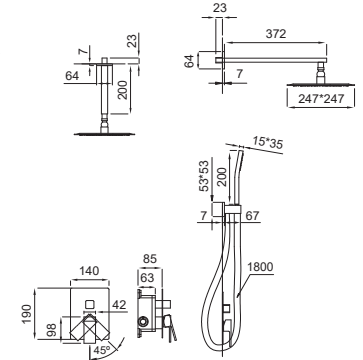

### Conjunto Encastrado Termostático de Chuveiro Quadra Gun Metal + easy box

315,00 €

EP1029

5 600959 148997

+ pág. 78