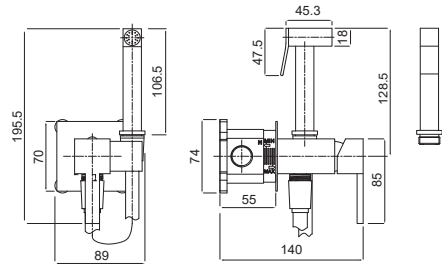

Ducheta Higiénica Misturador 2 águas Quadra Preto Mate + easy box

129,00 €

DH1006

+ pág. 112