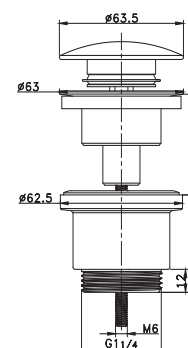

Válvula Click Clack Quadrada Baixa Ouro

26,00 €

VC1018