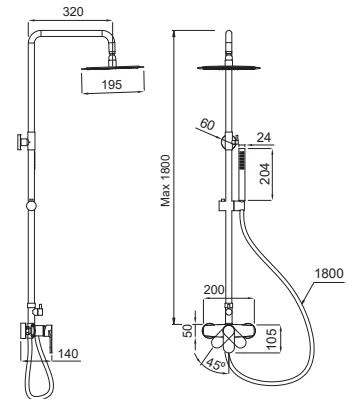

Rampa de Duche Aura Preto Mate

150,00 €

RD1002

+ pág. 84