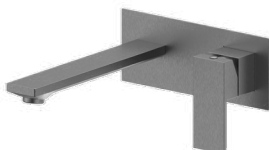

215,00 €

TA1012

**Torneira Quadra Bide Gun Metal \***

145,00 €

TB1012

**Encastrado de Parede Quada C/ Espelho Gun Metal + easy box**

195,00€

EP1042