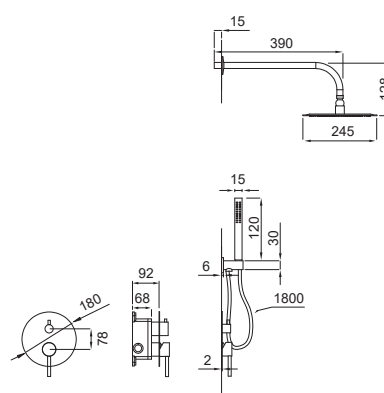

Conjunto Encastrado de Chuveiro Stick Preto Mate + easy box

235,00 €

EP1012

+ pág. 66