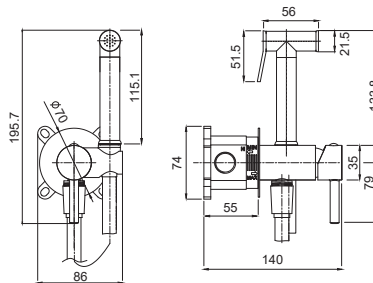

### Conjunto Encastrado Termostático de Chuveiro Stick Cromado + easy box

265,00 €

EP1021

+ pág. 70

**Ducheta Higiénica Misturador  
2 águas Stick Cromado + easy box**

99,00 €

DH1001

+ pág. 108