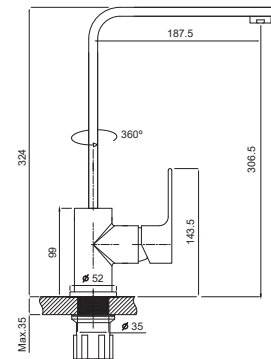

Torneira de Cozinha Tess Cromada

46,00 €

TC1008