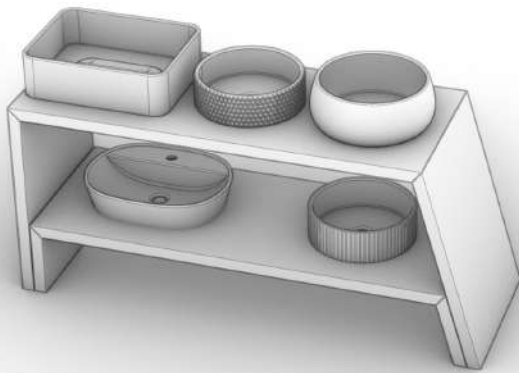

EXPOSITOR LAVATÓRIOS