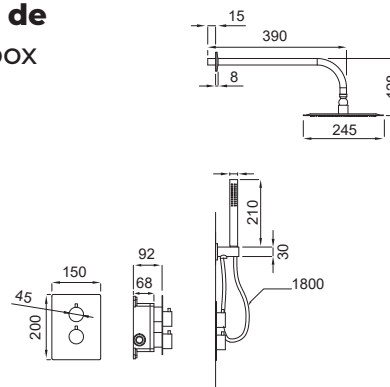

Conjunto Encastrado Termostático de Chuveiro Stick Preto Mate + easy box

275,00 €

EP1022

+ pág. 70