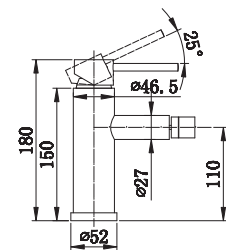

Torneira de Bide Tess Cromada

46,00 €

TB1014