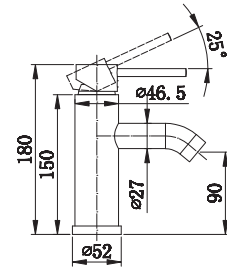

Torneira de Lavatorio Tess Nickel

50,00 €

TL1017