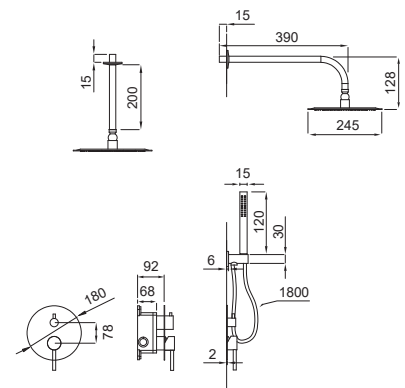

**Rampa de Duche Ella/ Tube  
Termostática Rose Gold**

240,00 €

RD1008

+ pág. 90

**Conjunto Encastrado de Chuveiro  
Stick Rose Gold + easy box**

245,00 €

EP1017

+ pág. 66