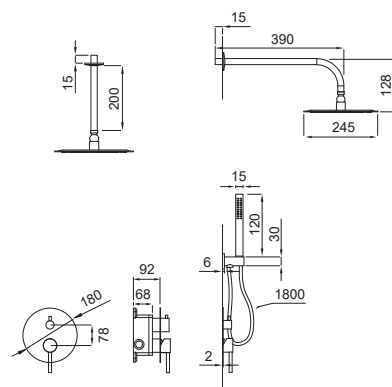

Conjunto Encastrado de Chuveiro Stick Gun Metal + easy box

245,00 €

EP1016

5 600959 148867

+ pág. 66