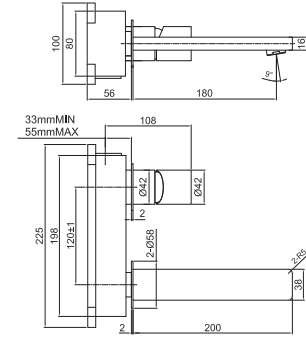

Encastrado de Parede Tube C/ Espelho Ouro + easy box

269,00€

EP1037

5 600959 149659