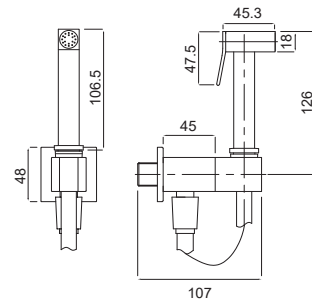

Ducheta Higiénica Misturador 1 água Quadra Preto Mate

75,00 €

DH1017

+ pág. 114