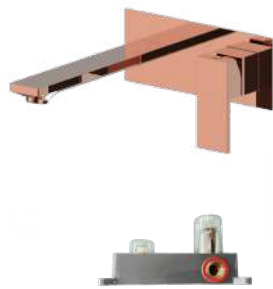

215,00 €

TA1013

**Torneira Quadra Bide Rose Gold \***

145,00

TB1013

**Encastrado de Parede Quadra C/  
Espelho Rose Gold + easy box**

195,00€

EP1041