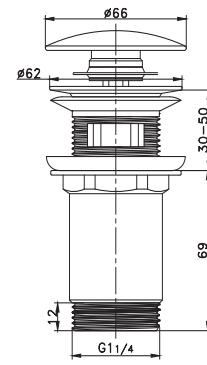

Válvula Click Clack Quadrada Alta Gun Metal

29,00 €

VC1010