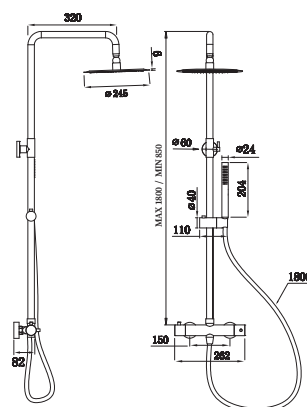

5 600959 148669

+ pág. 86

**Rampa de Duche Ella/ Tube Termostática Gun Metal**

240,00 €

RD1007

5 600959 148546

+ pág. 90

**Conjunto Encastrado de Chuveiro Stick Gun Metal + easy box**