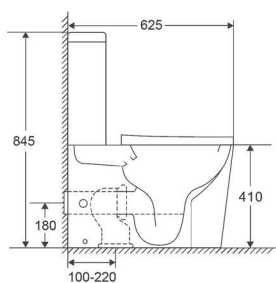

LAGOS

PVP: 260€

PVP: 140€

Sistema Tornado

Poupança de Água

Fácil Instalação

Sifão Incluído

Tampo Termodur com sistema Click Off, com dobradiças em inox com Soft Close

Parafusos fixação Metálicos

Casquilho em Latão