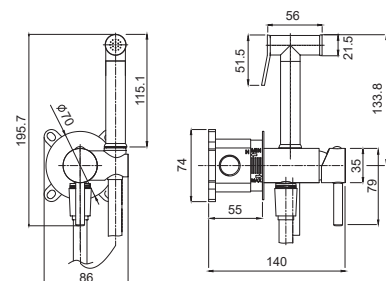

Ducheta Higiénica Misturador 2 águas Stick Cromado + easy box

99,00 €

DH1001

+ pág. 108