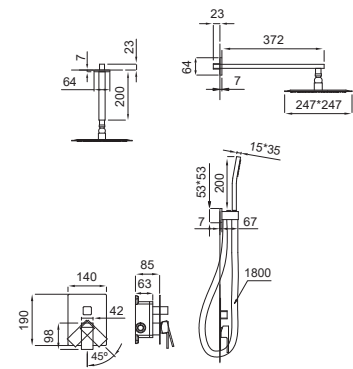

### Conjunto Encastrado Chuveiro Quadra Preto Mate + easy box

255,00 €

EP1014

5 600959 148478

+ pág. 74