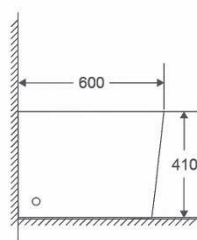

# WISEU

Sanita Branco Brilho

PVP: 280€

Bidé Branco Brilho

PVP: 140€

Sistema Tornado

Poupança de Água

Fácil Instalação