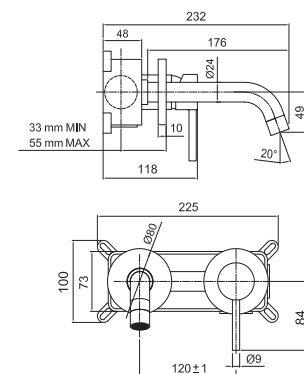

Torneira Stick de Lavatório Preto Mate

96,00 €

TL1008

Torneira Stick Alta Preto Mate

136,00 €

TA1008

Torneira Stick de Bidé Preto Mate

96,00 €

TB1008

Encastrado de Parede Stick Preto Mate + easy box

120,00 €

EP1008