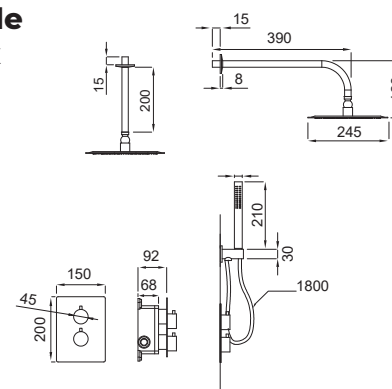

Conjunto Encastrado Termostático de Chuveiro Stick Gun Metal + easy box

305,00 €

EP1024

5 600959 148942

+ pág. 70