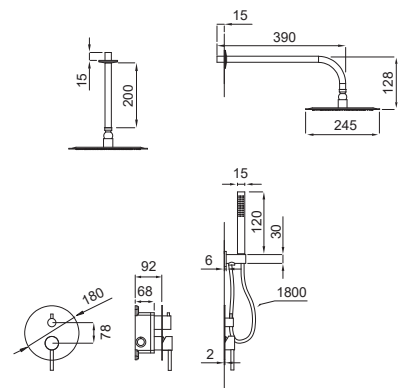

Conjunto Encastrado de Chuveiro Stick Preto Mate + easy box

235,00 €

EP1012

5 600959 148454

+ pág. 66