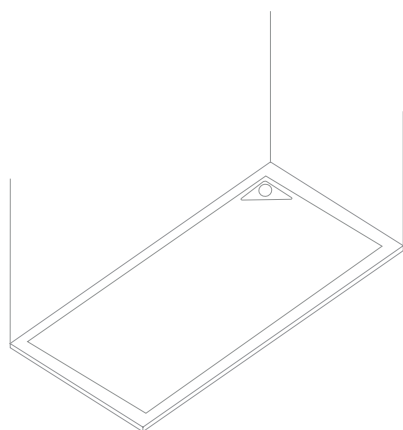

NOTA IMPORTANTE: Indicar sempre sentido da parede

Exemplos:

GRELHA ESQUERDA