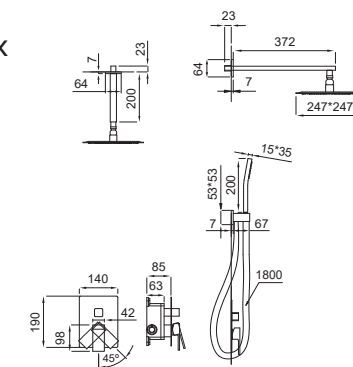

### Conjunto Encastrado Termostático de Chuveiro Quadra Preto Mate + easy box

285,00 €

EP1027

5 600959 148973

+ pág. 78