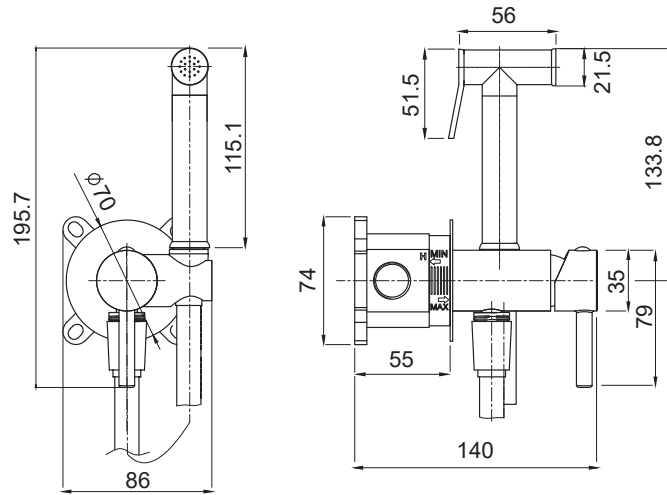

DUCHETA HIGIÉNICA MISTURADOR 2 ÁGUAS STICK

DESENHO TÉCNICO

INFORMAÇÕES

5 Anos garantia

Cartucho cerâmico

Easy box

- Chuveiro de mão latão

- Desviador 2 vias integrado na torneira

- Flexível PVC antitorção 120 cm