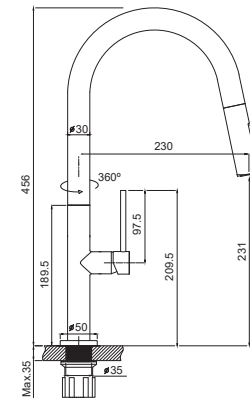

Torneira de Cozinha Stick Preto Mate

106,00 €

TC1002

Torneira de Cozinha Stick Extensível Preto Mate

140,00 €

TC1005

Torneira de Cozinha Quadra Preto Mate

140,00 €

TC1007

Torneira de Cozinha Tess Preto Mate

50,00 €

TC1010