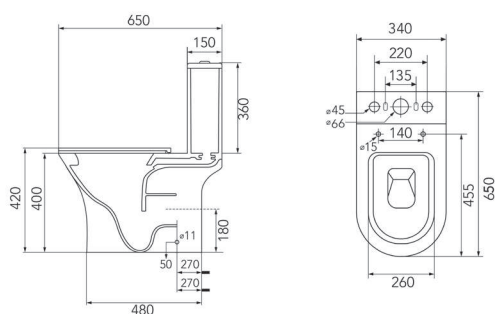

# LISBOA

Sanita Branco Brilho

PVP: 180€

Bidé Branco Brilho

PVP: 140€

Sistema Rimless

Poupança de Água

Fácil Instalação