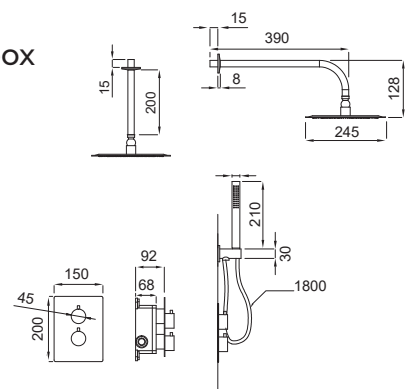

Conjunto Encastrado Termostático de Chuveiro Stick Cromado + easy box

265,00 €

EP1021

+ pág. 70