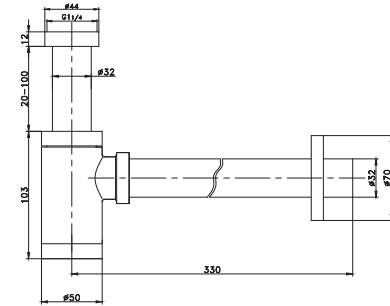

Sifão Lavatorio Quadrado Gun Metal

78,00 €

SL1010