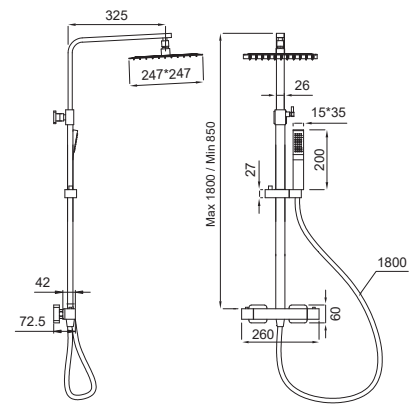

**Rampa de Duche Cube/ Quadra
Rose Gold**

240,00 €

RD1026

+ pág. 94