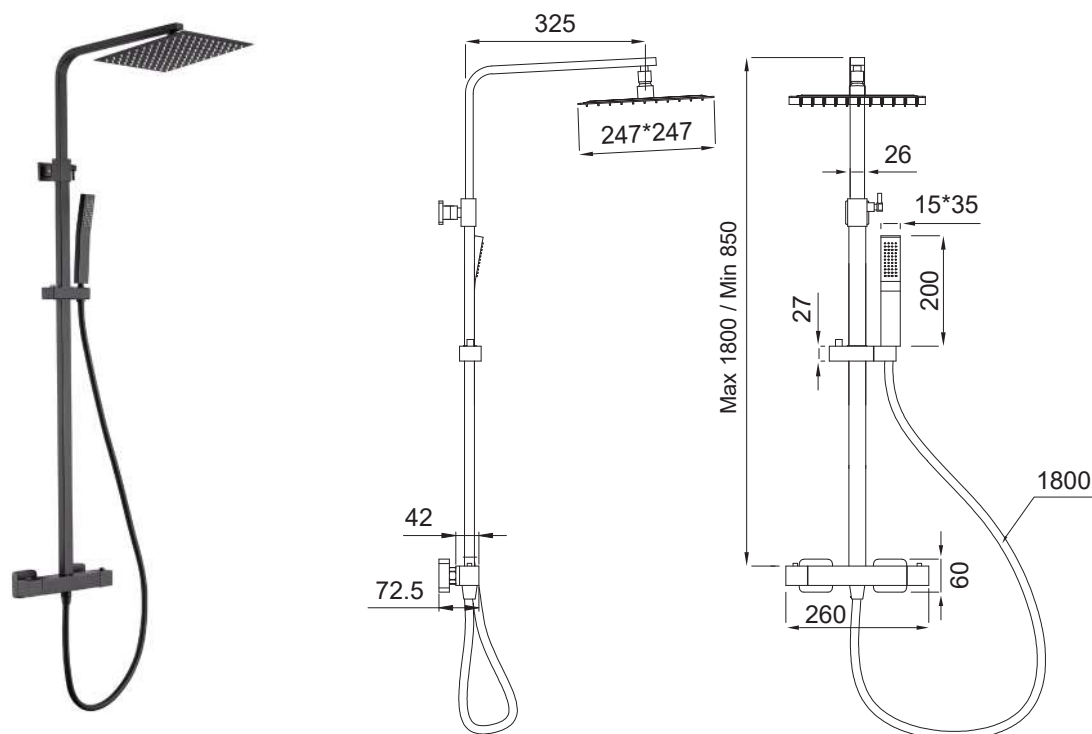

RAMPA DE DUCHE CUBE / QUADRA TERMOSTÁTICA

DESENHO TÉCNICO

INFORMAÇÕES

5 Anos garantia

Cartucho termostático

Barra Telescopica

- Chuveiro teto slim 25cm aço inox 304
- Chuveiro de mão latão
- Desviador 2 vias integrado na torneira
- Suporte regulável em altura
- Flexível PVC antitorção 180 cm