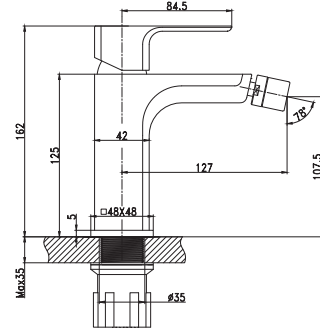

215,00 €

TA1013

**Torneira Quadra Bide Rose Gold \***

145,00

TB1013

**Encastrado de Parede Quadra C/  
Espelho Rose Gold + easy box**

195,00€

EP1041