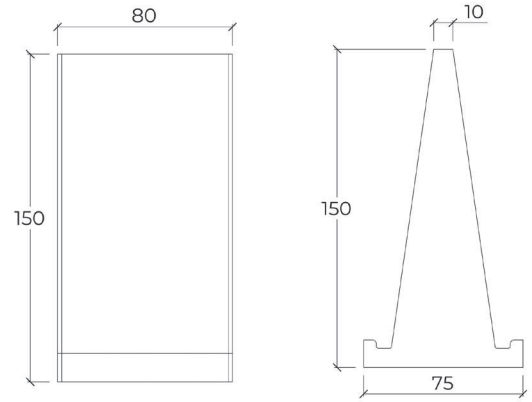

# EXPOSITORES

EXPOSITOR 1  
Medida máx : 2,50m

EXPOSITOR 2

EXPOSITOR 3

EXPOSITOR 4

EXPOSITOR 5

EXPOSITOR BASES DE DUCHE

EXPOSITOR LAVATÓRIOS