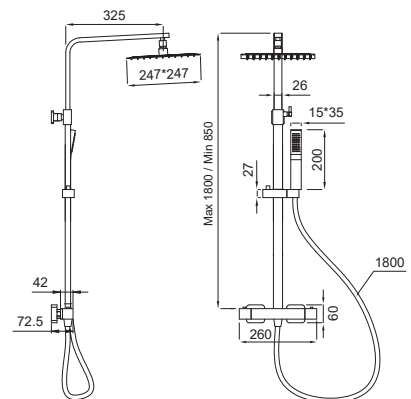

### Rampa de Duche Cube/Quadra Termostática Preto Mate

240,00 €

RD1010

5 600959 148577

+ pág. 98