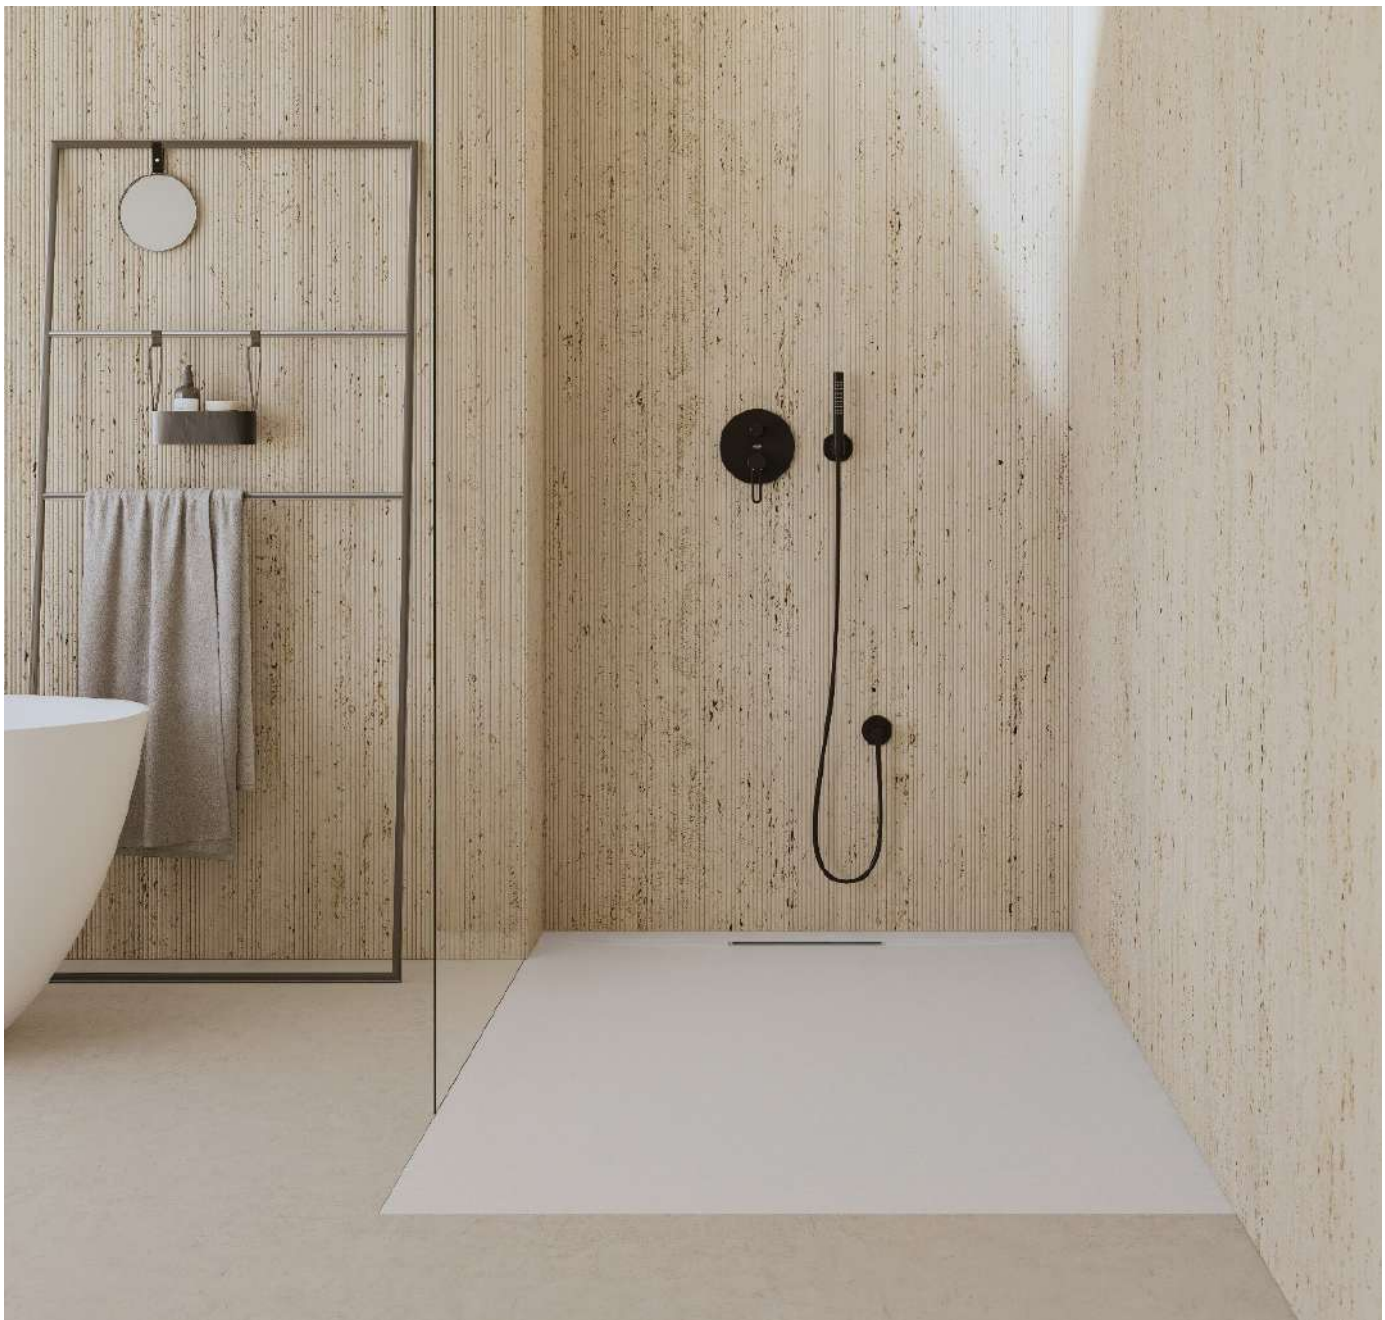

BASES DE DUCHE