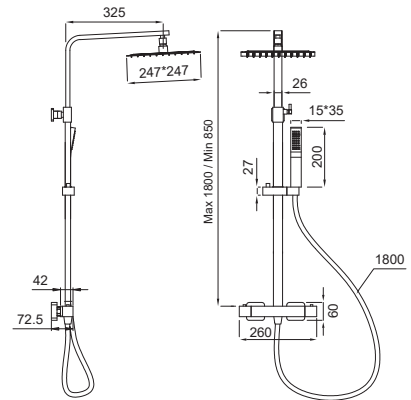

### Rampa de Duche Cube/Quadra Preto Mate

200,00 €

RD1022

5 600959 148690

+ pág. 94