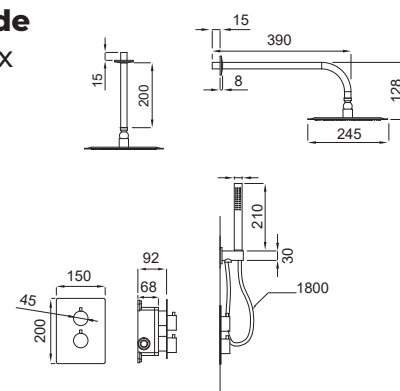

EP1012

5 600959 148454

+ pág. 66

**Conjunto Encastrado Termostático de Chuveiro Stick Preto Mate + easy box**

275,00 €

EP1022

5 600959 148928

+ pág. 70