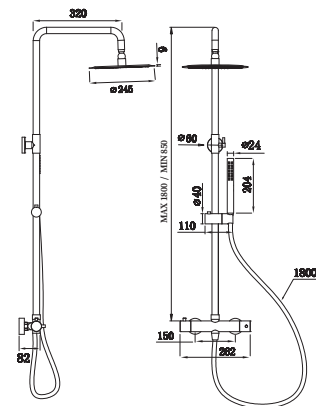

Torneira de Lavatorio Tess Nickel

50,00 €

TL1017

Torneira de Bide Tess Nickel

50,00 €

TB1015

Rampa de Duche Ella/ Tube Nickel

210,00 €

RD1017

+ pág. 86

Rampa de Duche Ella/ Tube Termostatica Nickel

240,00 €

RD1005

+ pág. 90