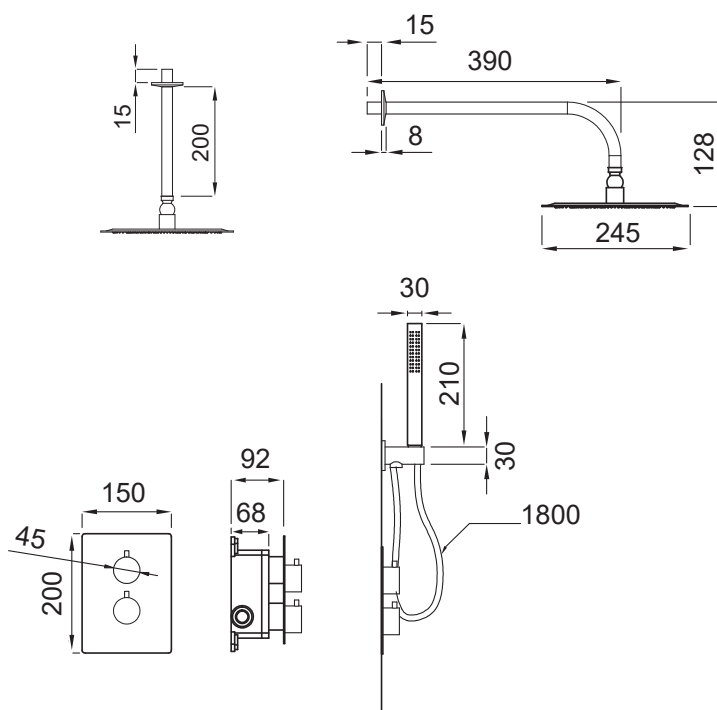

CONJUNTO ENCASTRADO TERMOSTÁTICO DE CHUVEIRO STICK

DESENHO TÉCNICO

INFORMAÇÕES

5 Anos garantia

Cartucho termostático

Easy box

- Chuveiro teto slim 25cm aço inox 304
- Chuveiro de mão latão
- Desviador 2 vias integrado na torneira
- Flexível PVC antitorção 1800