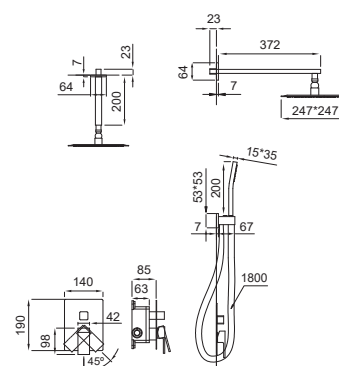

### Conjunto Encastrado Chuveiro Quadra Cromado + easy box

245,00 €

EP1013

5 600959 148461

+ pág. 74