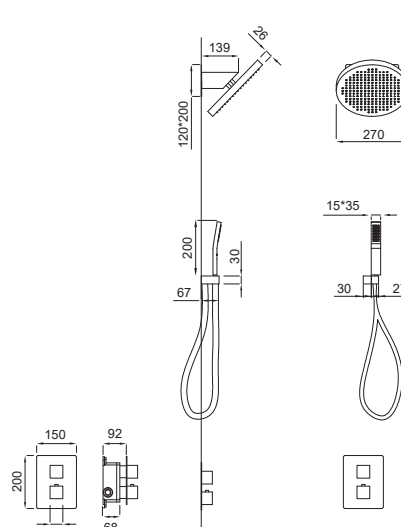

* Easy box Termostática