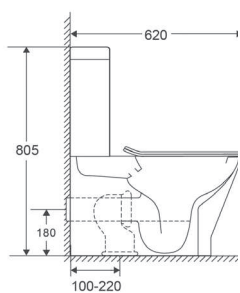

LEIRIA

PVP: 280€

PVP: 140€

Sistema Tornado

Poupança de Água

Fácil Instalação

Sifão Incluído

Tampo Termodur com sistema Click Off, com dobradiças em inox com Soft Close

Parafusos fixação Metálicos

Casquilho em Latão