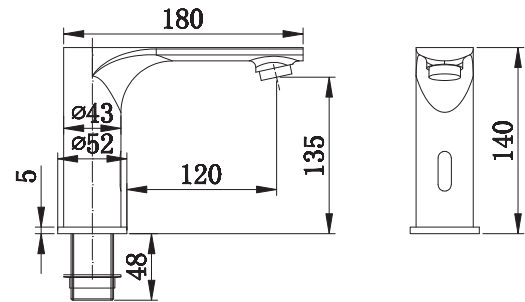

Torneira Sensor de Lavatório Preto Mate

140,00 €

TL1015

SENSOR