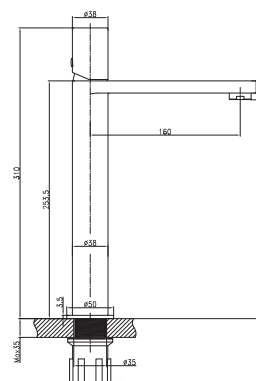

TL1006

**Torneira Tube Alta Rose Gold \***

215,00 €

TA1006

**Torneira Tube Bide Rose Gold \***

145,00 €

TB1006

INSTALAÇÃO