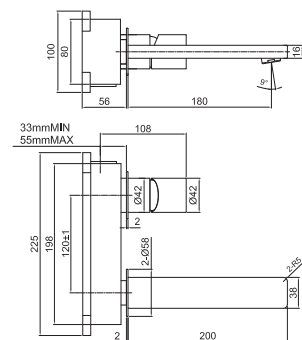

Encastrado de Parede Tube Rose Gold

249,00€

+ easy box

EP1038

Encastrado de Parede Tube C/ Espelho Rose Gold + easy box

269,00€

EP1035

Ducheta Higiénica Misturador 2 águas Stick Rose Gold + easy box

139,00 €

DH1004

+ pág. 108

Ducheta Higiénica 1 água Redondo Rose Gold

85,00 €

DH1014

+ pág. 110