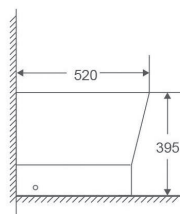

# LEIRIA

Sanita Branco Brilho

PVP: 280€

Bidé Branco Brilho

PVP: 140€

Sistema Tornado

Poupança de Água

Fácil Instalação