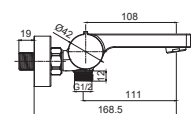

Encastrado de Banheira Tube Cromado

229,00 €

+ chuveiro de mão e bicha

EP1006