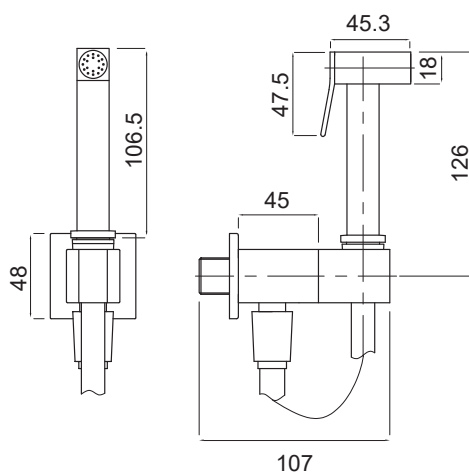

DUCHETA HIGIÉNICO 1 ÁGUA QUADRADA

DESENHO TÉCNICO

INFORMAÇÕES

5 Anos garantia

Cartucho cerâmico

- Chuveiro de mão latão
- Desviador 2 vias integrado na torneira
- Flexível PVC antitorção 120 cm