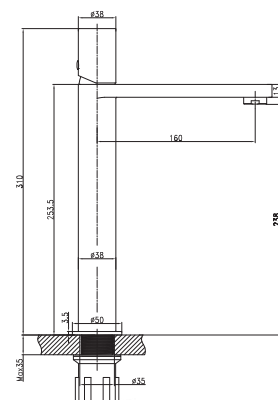

Torneira Tube Alta Preto Mate *

175,00 €

TA1002