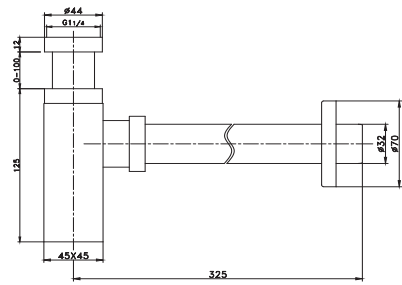

### Sifão Lavatorio Quadrado Preto Mate

64,00 €

SL1007