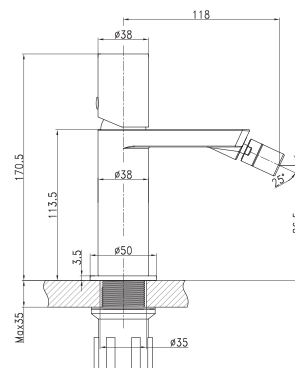

TL1005

**Torneira Tube Alta Gun Metal \***

215,00 €

TA1005

**Torneira Tube Bide Gun Metal \***

145,00 €

TB1005

INSTALAÇÃO