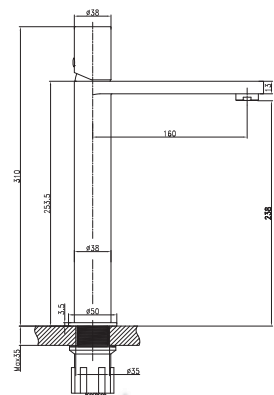

Torneira Tube Bidé Cromado *

105,00 €

TB1001