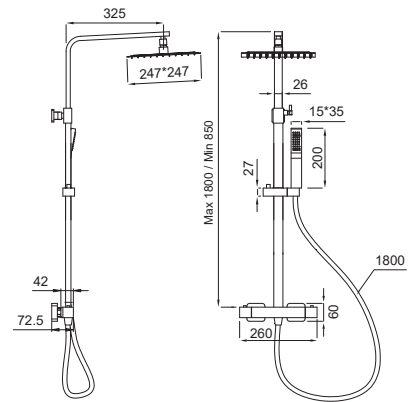

### Rampa de Duche Cube/ Quadra Ouro

240,00 €

RD1024

5 600959 148713

+ pág. 94