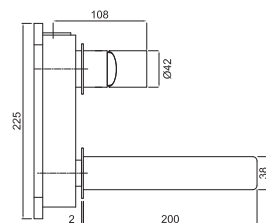

#### INSTALAÇÃO

\* APERTO RÁPIDO

LIGAÇÃO MONOBLOCO

**Encastrado de Parede Tube Cromado**

179,00 €

+ easy box

EP1003

**Encastrado de Parede Tube C/  
Espelho Cromado** + easy box