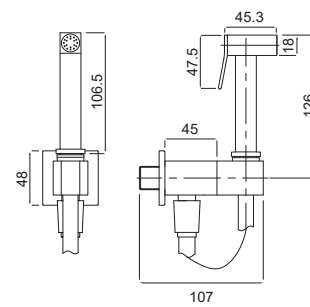

**Ducheta Higiénica Misturador 1 água
Quadra Rose Gold**

95,00 €

DH1019

+ pág. 114