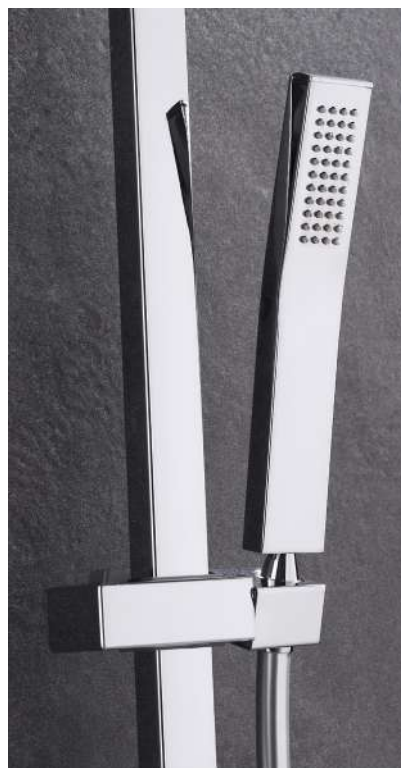

RAMPA DE DUCHE CUBE / QUADRA

ENCASTRADOS