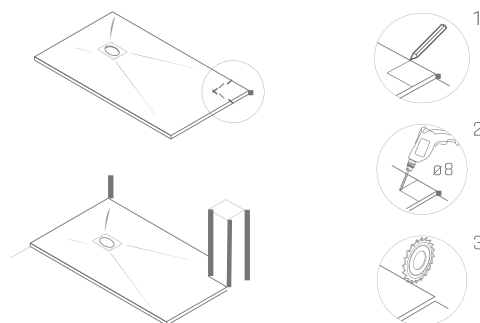

Certifique-se que ajusta a base antes de proceder à colocação, e que esta se encontra correta para o espaço onde a vai colocar, para a poder acertar, recorra a um técnico especializado e que utilize ferramentas adequadas para o corte de pedra, sempre com o maior cuidado para não danificar a base