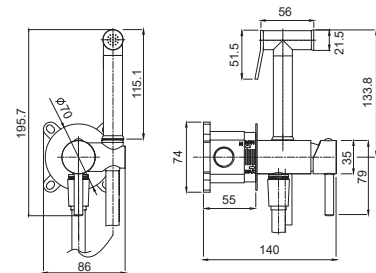

Encastrado de Parede Tube Ouro

249,00€ + easy box

EP1040

5 600959 149680

Encastrado de Parede Tube C/ Espelho Ouro + easy box

269,00€

EP1037

5 600959 149659

Ducheta Higiénica Misturador 2 águas Stick Ouro + easy box

139,00 €

DH1003

5 600959 149079

+ pág. 108

Ducheta Higiénica 1 água Redondo Ouro

85,00 €

DH1013

5 600959 149178

+ pág. 110