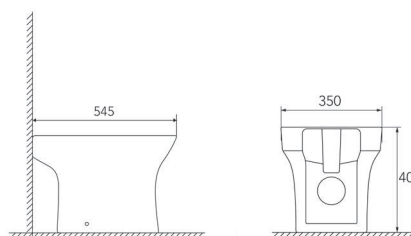

# LISBOA

Sanita Branco Brilho

PVP: 180€

Bidé Branco Brilho

PVP: 140€

Sistema Rimless

Poupança de Água

Fácil Instalação