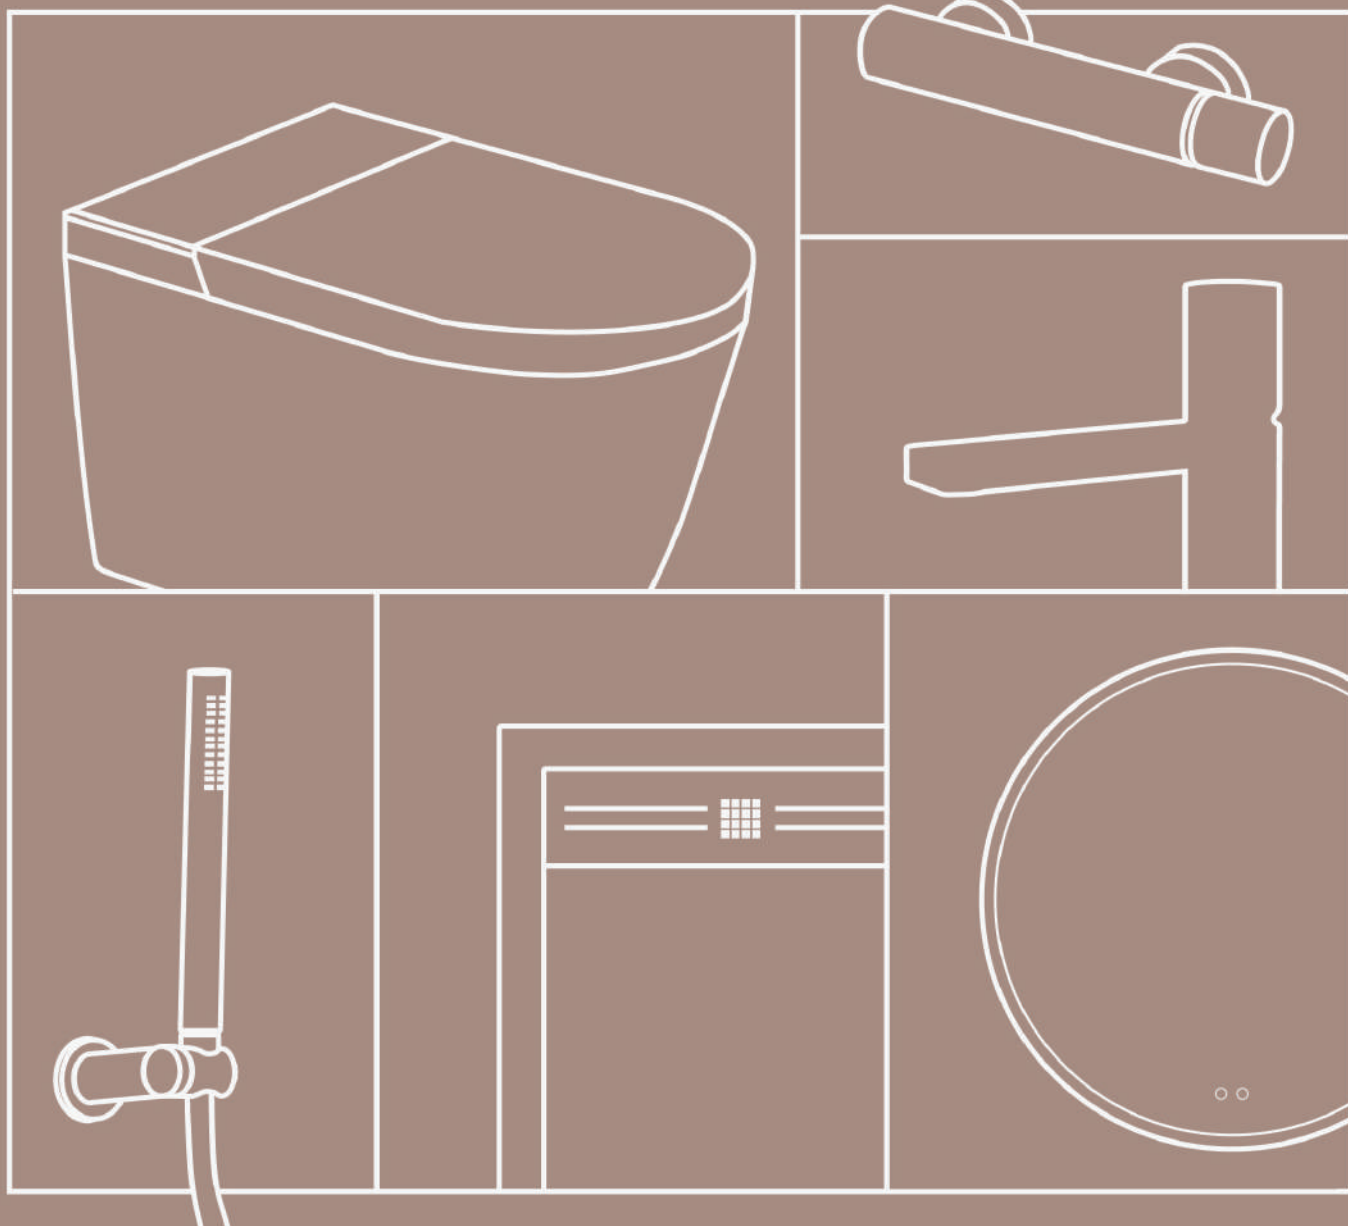

# CATÁLOGO

TORNEIRAS / ESPELHOS LED / BASES DE DUCHE /  
LAVATÓRIOS / SANITAS E BIDÉS

MOOV LUX

••• moovlux.pt

MOOVLUX

WB  
WATER BLISS

01