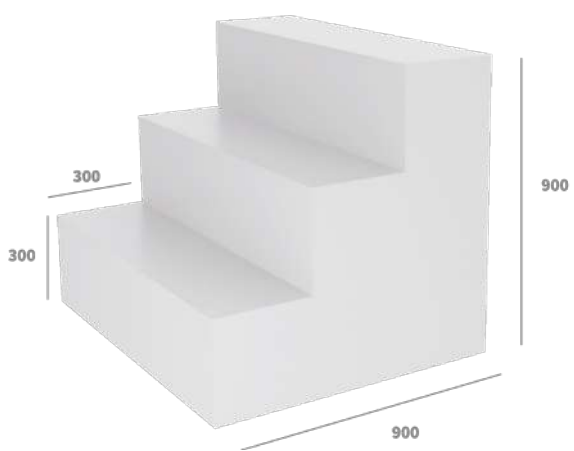

EXPOSITOR 3