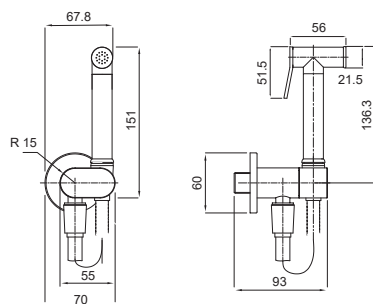

**Ducheta Higiénica 1 água
Redondo Cromado**

55,00 €

DH1011

+ pág. 110