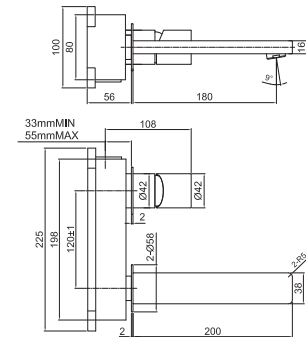

LIGAÇÃO MONOBLOCO

**Encastrado de Parede Tube Ouro**

249,00€ + easy box

EP1040  
  
 5 600959 149680

**Encastrado de Parede Tube C/ Espelho Ouro** + easy box

269,00€

EP1037  
  
 5 600959 149659

**Ducheta Higiénica Misturador 2 águas Stick Ouro** + easy box