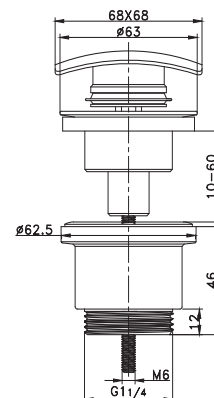

VC1009

**Válvula Click Clack Redonda  
Baixa Rose Gold**

23,00 €

VC1014

**Válvula Click Clack Quadrada  
Baixa Rose Gold**

26,00 €

VC1019