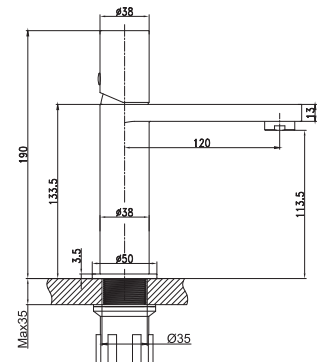

**Torneira Tube Alta Preto
Mate + Rose Gold ***

215,00 €

TA1014