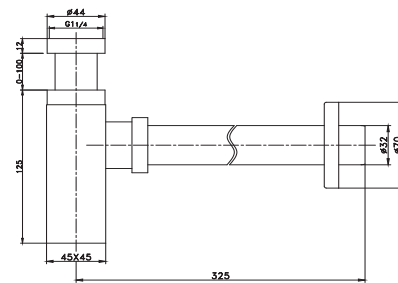

### Sifão Lavatorio Quadrado Cromado

58,00 €

SL1006