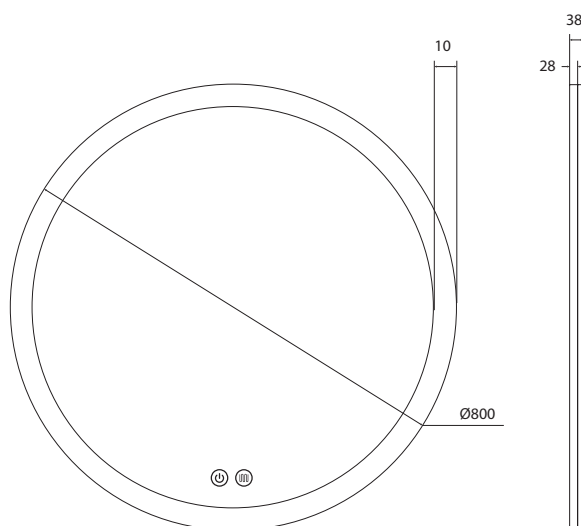

REFERÊNCIA	DIMENSÕES	PERFIL	⏻	⤴	☀	👆	Ⓜ	PREÇO/UND
BYD-9103-8080F	Ø800	Fosco	✓	✓	✓	✓	—	158,00€
BYM-9103-8080F	Ø800	Fosco	✓	✓	✓	✓	✓	169,00€

Unidade de medida em milímetros (mm)