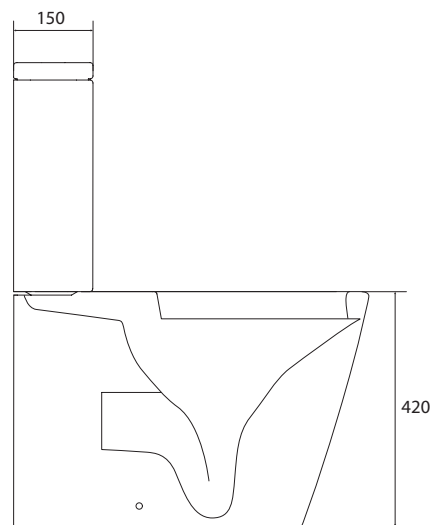

98

TULIP

A louça sanitária TULIP, combina o conforto com uma higiene eficaz. Equipada com um sistema Rimless, permite uma limpeza eficiente com economia na água utilizada através do sistema de dupla descarga. Ao design minimalista, junta-se o conforto de um assento fino equipado com sistema Soft-close, que oferece total segurança no seu uso.

- Dupla descarga 3/6L;
- Sistema Rimless;
- Tampo em resina UF com sistema Soft-close;
- Kit inclui curva de saída.

REFERÊNCIA

PREÇO/UND

YS-120FH

205,00€

Unidade de medida em milímetros (mm)