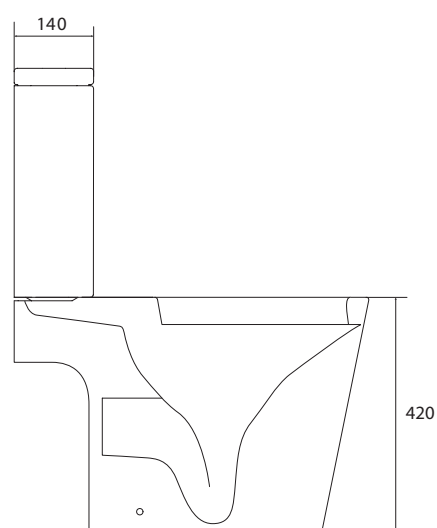

TILIA

A louça sanitária TILIA, combina o conforto com uma higiene eficaz. Equipada com um sistema Rimless, permite uma limpeza eficiente com economia na água utilizada através do sistema de dupla descarga. Ao design minimalista, junta-se o conforto de um assento fino equipado com sistema Soft-close, que oferece total segurança no seu uso.

- Dupla descarga 3/6L;
- Sistema Rimless;
- Tampo em resina UF com sistema Soft-close;
- Kit inclui curva de saída.

REFERÊNCIA

PREÇO/UND

YS-151P

198,80€

Unidade de medida em milímetros (mm)