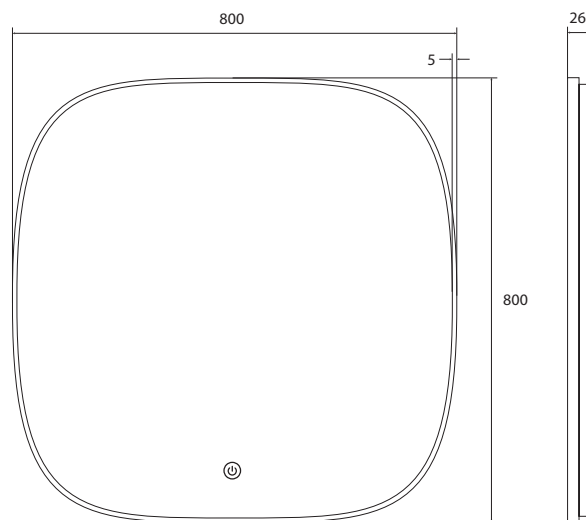

REFERÊNCIA	DIMENSÕES	PERFIL						PREÇO/UND
BYM-9078PR	800 x 800	Preto	√	√	√	√	—	169,00€

Unidade de medida em milímetros (mm)