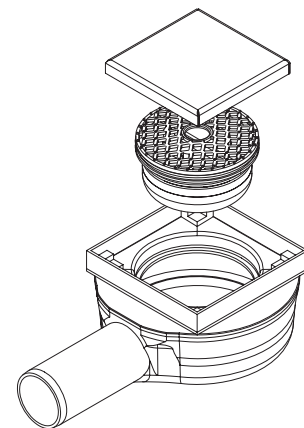

CALHAS DE DUCHE

Sistema de drenagem para ambientes de duche, composto por um kit que permite o escoamento da água de forma eficiente.

- Grelha em inox;
- Sifão em polipropileno com saída de Ø40;
- Tela de impermeabilização;
- Cesta de limpeza;
- Sistema anti odor.

REFERÊNCIA	DIMENSÕES	SAÍDA DE ÁGUA	PREÇO/UND
TU-ST02-100	100 x 100	Ø40	24,80€
TU-ST02-150	150 x 150	Ø40	28,80€

Unidade de medida em milímetros (mm)