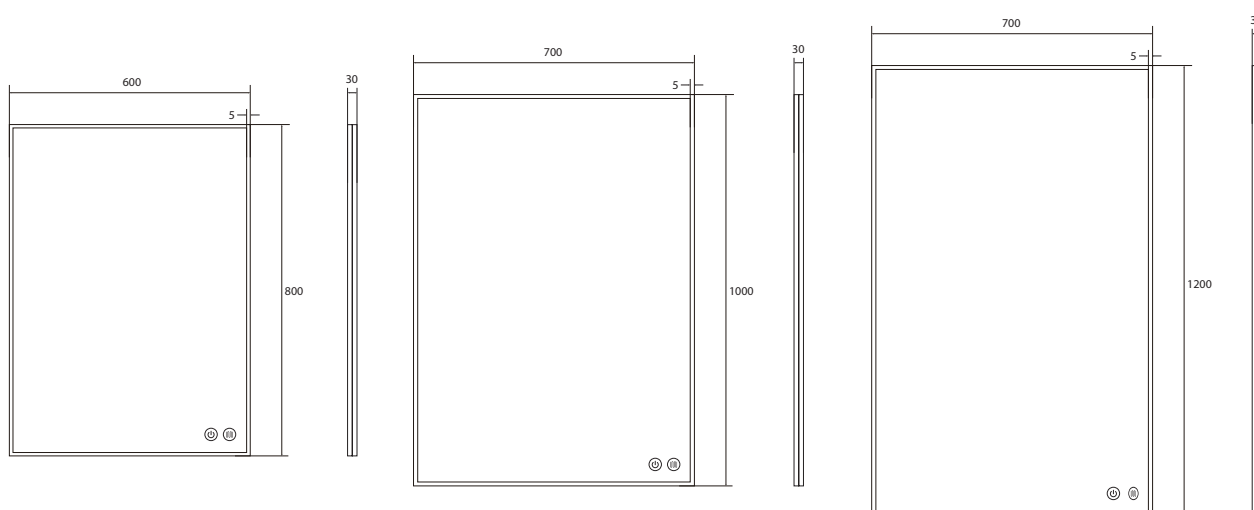

122 / ESPELHOS

REFERÊNCIA	DIMENSÕES	PERFIL	⏻	⤴	☀	👆	🌀	PREÇO/UND
BYD-9068B	600 x 800	Preto	✓	✓	✓	✓	✓	150,00€
BYD-9068B	700 x 1000	Preto	✓	✓	✓	✓	✓	188,00€
BYD-9068B	700 x 1200	Preto	✓	✓	✓	✓	✓	216,00€

Unidade de medida em milímetros (mm)