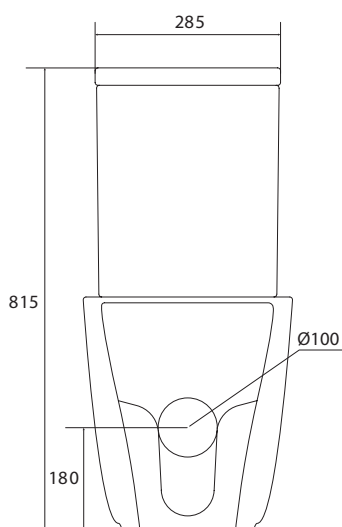

DIANTHUS

A louça sanitária DIANTHUS, combina o conforto com uma higiene eficaz. Equipada com um sistema Rimless, permite uma limpeza eficiente com economia na água utilizada através do sistema de dupla descarga. Ao design minimalista, junta-se o conforto de um assento fino equipado com sistema Soft-close, que oferece total segurança no seu uso.

- Dupla descarga 3/6L;
- Sistema Rimless;
- Tampo em resina UF com sistema Soft-close;
- Kit inclui curva de saída.

REFERÊNCIA

PREÇO/UND

YS-122F

205,00€

Unidade de medida em milímetros (mm)