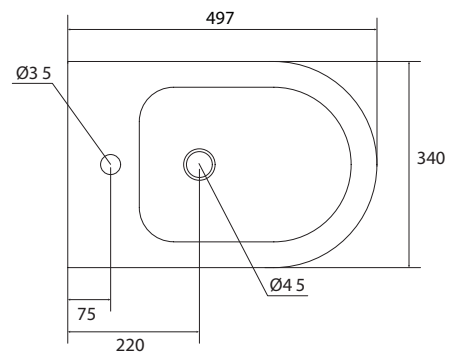

LAVENDER

SANICLASS

95

A louça sanitária LAVENDER, combina o conforto com uma higiene eficaz. Ao design minimalista, junta-se a comodidade no seu uso em total segurança.

REFERÊNCIA

PREÇO/UND

YS-D105

135,00€

Unidade de medida em milímetros (mm)