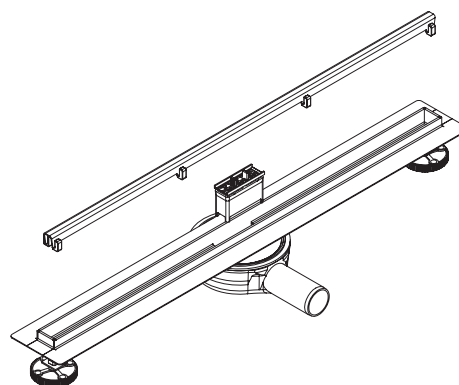

CALHAS DE DUCHE

Sistema de drenagem linear para ambientes de duche, composto por um kit que permite o escoamento da água de forma eficiente.

- Grelha em inox lacado a preto;
- Sifão em polipropileno com saída de Ø50;
- Tela de impermeabilização;
- Cesta de limpeza;
- Sistema anti odor.

REFERÊNCIA	DIMENSÕES (comprimento)	SAÍDA DE ÁGUA	PREÇO/UND
TU-T01-60	600	Ø50	65,80€
TU-T01-70	700	Ø50	69,80€
TU-T01-80	800	Ø50	73,80€

Unidade de medida em milímetros (mm)