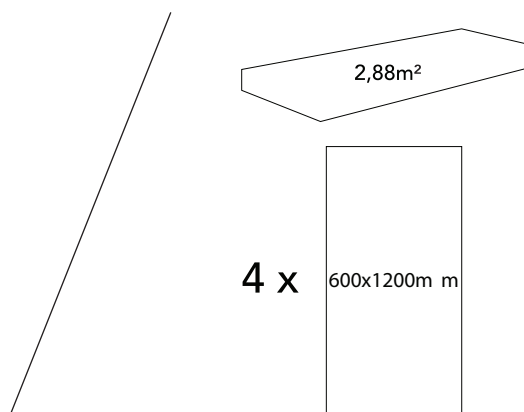

REFERÊNCIA	TEXTURA/COR	PREÇO/M²
-----	Mármore Preto	--,-€