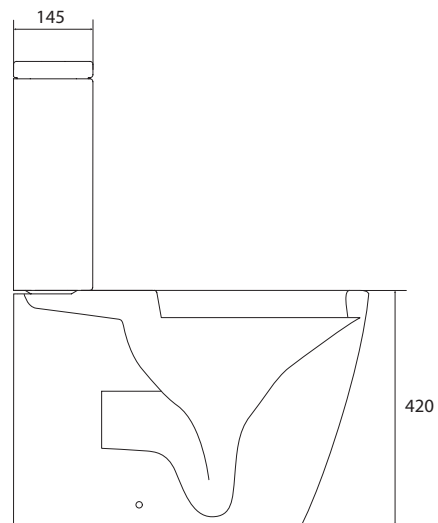

92

CILANTRO

A louça sanitária CILANTRO, combina o conforto com uma higiene eficaz. Equipada com um sistema Rimless, permite uma limpeza eficiente com economia na água utilizada através do sistema de dupla descarga. Ao design minimalista, junta-se o conforto de um assento fino equipado com sistema Soft-close, que oferece total segurança no seu uso.

- Dupla descarga 3/6L;
- Sistema Rimless;
- Tampo em resina UF com sistema Soft-close;
- Kit inclui curva de saída.

REFERÊNCIA

PREÇO/UND

YS-149FH

198,80€

Unidade de medida em milímetros (mm)