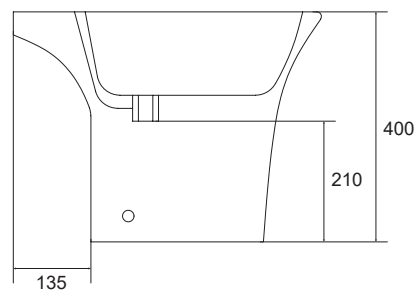

CEDARWOOD

SANICLASS

89

A louça sanitária CEDARWOOD, combina o conforto com uma higiene eficaz. Ao design minimalista, junta-se a comodidade no seu uso em total segurança.

REFERÊNCIA

PREÇO/UND

YS-008

105,00€

Unidade de medida em milímetros (mm)