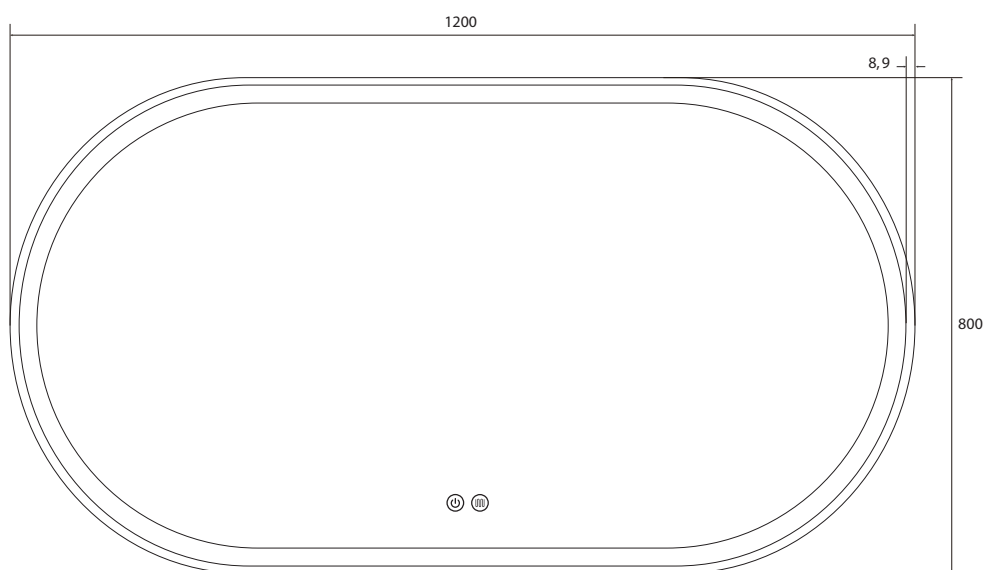

REFERÊNCIA	DIMENSÕES	PERFIL						PREÇO/UND
BYD-8961-120	1200 x 800	Dourado/Fosco	√	√	√	√	√	198,00€

Unidade de medida em milímetros (mm)