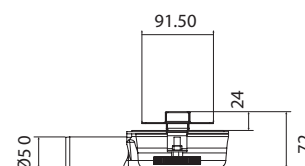

CALHAS DE DUCHE

Sistema de drenagem linear para ambientes de duche, composto por um kit que permite o escoamento da água de forma eficiente.

- Grelha em inox lacado a preto;
- Sifão em polipropileno com saída de Ø50;
- Tela de impermeabilização;
- Cesta de limpeza;
- Sistema anti odor.

REFERÊNCIA	DIMENSÕES (comprimento)	SAÍDA DE ÁGUA	PREÇO/UND
TU-T01-60	600	Ø50	65,80€
TU-T01-70	700	Ø50	69,80€
TU-T01-80	800	Ø50	73,80€

Unidade de medida em milímetros (mm)