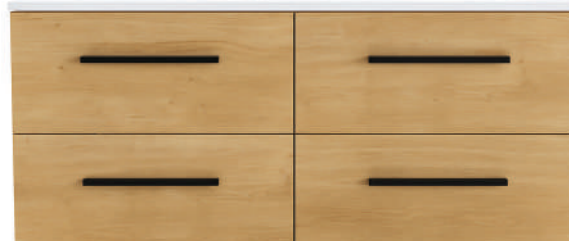

Unidade de medida em milímetros (mm)

REFERÊNCIA	DIMENSÕES	PREÇO/UND
GC80-M	794 x 455 x 500	288,00€

Unidade de medida em milímetros (mm)

REFERÊNCIA	DIMENSÕES	PREÇO/UND
GC100-M	994 x 455 x 500	337,50€

Unidade de medida em milímetros (mm)