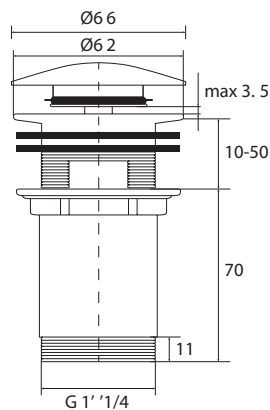

REFERÊNCIA	COMPOSIÇÃO	ACABAMENTO	PREÇO/UND
CC-607LZ	Latão/Zamac	Cromado	7,50€

Válvula Click-Clack