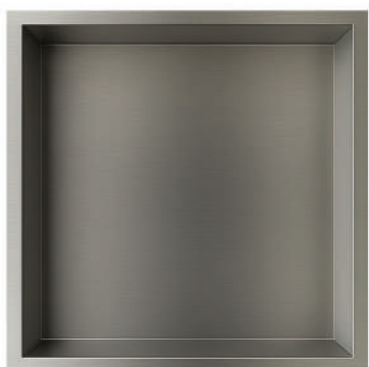

168

NICHOS DE PAREDE s/LUZ

Os nichos de parede sem luz LED são uma ótima escolha para quem procura valorizar cada detalhe do seu espaço de casa de banho. Estes permitem um toque de exclusividade na decoração, sendo uma solução versátil e funcional na organização de objetos.

- Alumínio lacado ou em inox;
- Profundidade: 100mm.

REFERÊNCIA	DIMENSÕES	ACABAMENTO	PREÇO/UND
BA303010-QC	300 x 300	Cinza	88,00€
BA303010-QG	300 x 300	Dourado	88,00€
BA303010-QI	300 x 300	Inox	78,00€
BA303010-QP	300 x 300	Preto	88,00€
BA303010-QW	300 x 300	Branco	88,00€

Unidade de medida em milímetros (mm)