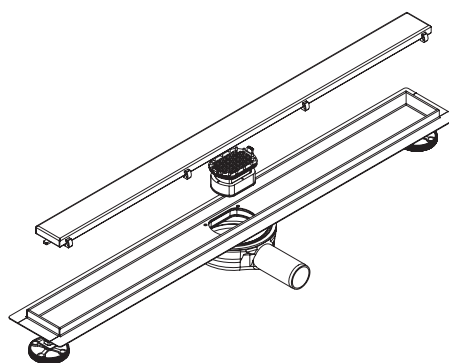

80

CALHAS DE DUCHE

Sistema de drenagem linear para ambientes de duche, composto por um kit que permite o escoamento da água de forma eficiente.

- Grelha em inox;
- Sifão em polipropileno com saída de Ø40;
- Tela de impermeabilização;
- Cesta de limpeza;
- Sistema anti odor.

REFERÊNCIA	DIMENSÕES (comprimento)	SAÍDA DE ÁGUA	PREÇO/UND
TU-T02-60	600	Ø40	69,80€
TU-T02-70	700	Ø40	73,80€
TU-T03-80	800	Ø40	79,80€

Unidade de medida em milímetros (mm)