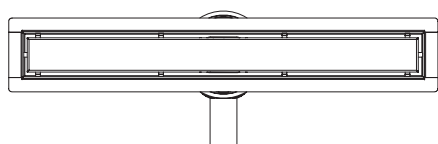

80

CALHAS DE DUCHE

Sistema de drenagem linear para ambientes de duche, composto por um kit que permite o escoamento da água de forma eficiente.

- Grelha em inox;
- Sifão em polipropileno com saída de Ø40;
- Tela de impermeabilização;
- Cesta de limpeza;
- Sistema anti odor.

REFERÊNCIA	DIMENSÕES (comprimento)	SAÍDA DE ÁGUA	PREÇO/UND
TU-T02-60	600	Ø40	69,80€
TU-T02-70	700	Ø40	73,80€
TU-T03-80	800	Ø40	79,80€

Unidade de medida em milímetros (mm)