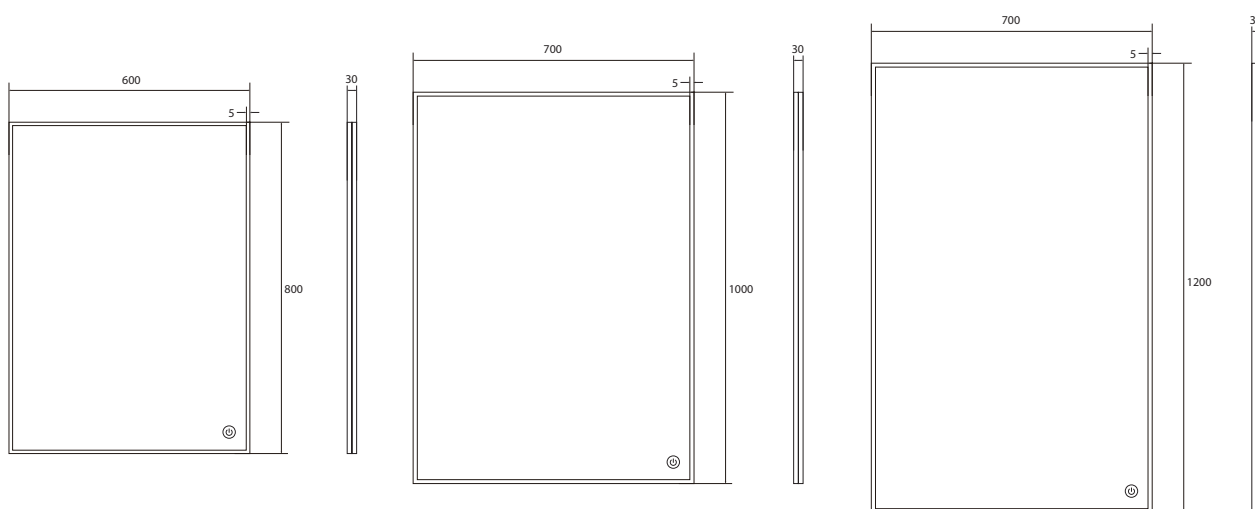

Unidade de medida em milímetros (mm)

REFERÊNCIA	DIMENSÕES	PERFIL	⏻	⤴	☀	👉	Ⓜ	PREÇO/UND
BYM-9068PR	600 x 800	Preto	✓	✓	✓	✓	—	131,00€
BYM-9068PR	700 x 1000	Preto	✓	✓	✓	✓	—	169,00€
BYM-9068PR	700 x 1200	Preto	✓	✓	✓	✓	—	198,00€