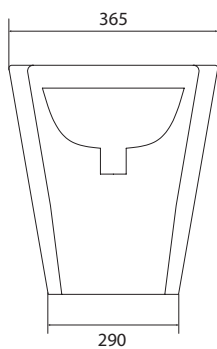

TULIP

SANICLASS

99

A louça sanitária TULIP, combina o conforto com uma higiene eficaz. Ao design minimalista, junta-se a comodidade no seu uso em total segurança.

REFERÊNCIA

PREÇO/UND

YS-D120

135,00€

Unidade de medida em milímetros (mm)