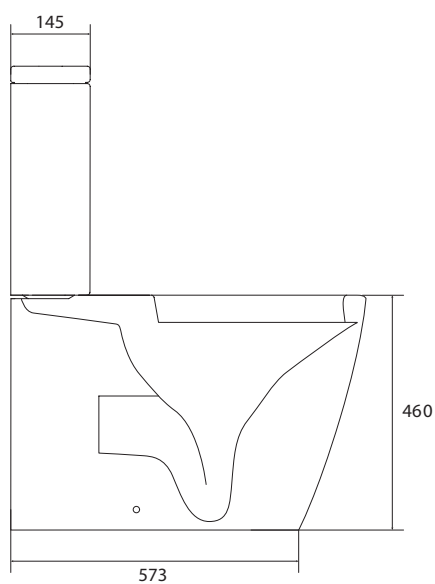

94

LAVENDER

A louça sanitária LAVENDER, combina o conforto com uma higiene eficaz. Equipada com um sistema Rimless, permite uma limpeza eficiente com economia na água utilizada através do sistema de dupla descarga. Ao design minimalista, junta-se o conforto de um assento fino equipado com sistema Soft-close, que oferece total segurança no seu uso.

- Dupla descarga 3/6L;
- Sistema Rimless;
- Tambo em resina UF com sistema Soft-close;
- Kit inclui curva de saída.

REFERÊNCIA

PREÇO/UND

YS-105FH

205,00€

Unidade de medida em milímetros (mm)