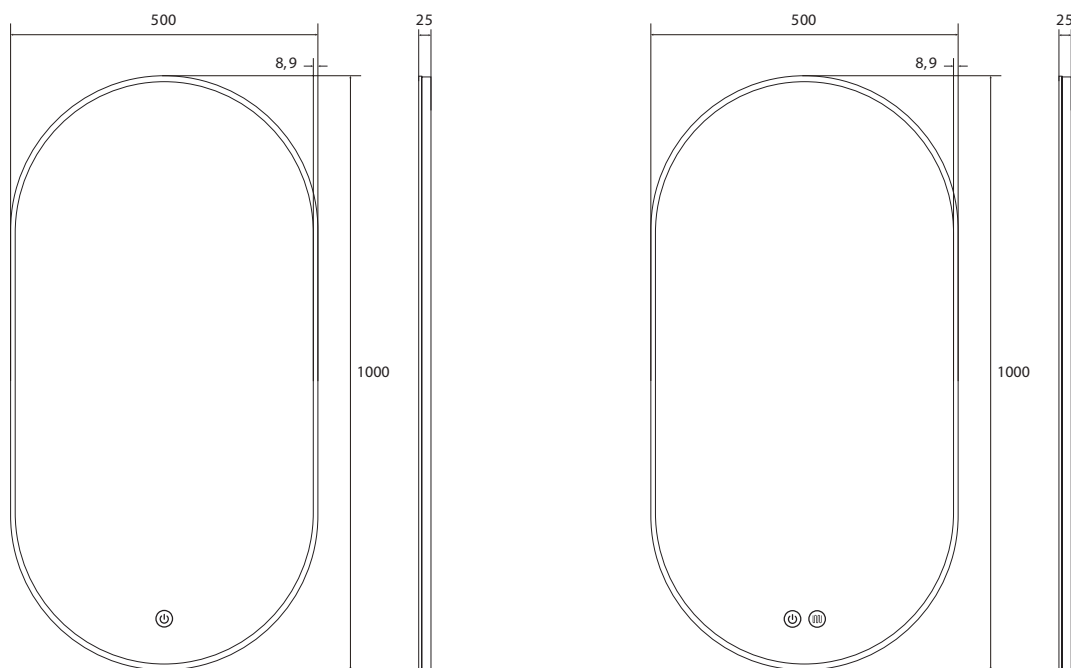

140 / ESPELHOS

REFERÊNCIA	DIMENSÕES	PERFIL	⏻	⤴	☀	👆	🌀	PREÇO/UND
00472	500 x 1000	Preto/Fosco	✓	✓	✓	✓	—	148,00€
00471D	500 x 1000	Preto/Fosco	✓	✓	✓	✓	✓	168,00€

Unidade de medida em milímetros (mm)