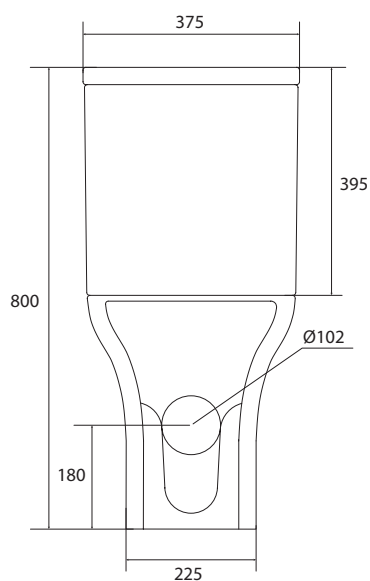

ROUND

A louça sanitária ROUND, combina o conforto com uma higiene eficaz. Equipada com um sistema Rimless, permite uma limpeza eficiente com economia na água utilizada através do sistema de dupla descarga. Ao design minimalista, junta-se o conforto de um assento fino equipado com sistema Soft-close, que oferece total segurança no seu uso.

- Dupla descarga 3/6L;
- Sistema Rimless;
- Tampo em resina UF com sistema Soft-close;
- Kit inclui curva de saída.

REFERÊNCIA	PREÇO/UND
YS-05FR	175,00€
YS-D05 (Bidé)	105,00€

Unidade de medida em milímetros (mm)