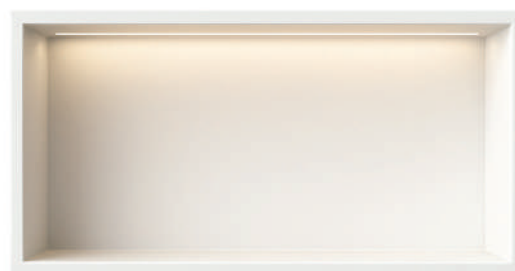

NICHOS DE PAREDE c/LUZ

Os nichos de parede com luz LED são uma óptima escolha para quem procura valorizar cada detalhe do seu espaço de casa de banho. Com uma iluminação aconchegante e um toque de exclusividade na decoração, são uma solução ideal que une funcionalidade e sofisticação.

- Alumínio lacado ou em inox;
- Profundidade: 100mm.

REFERÊNCIA	DIMENSÕES	ACABAMENTO	PREÇO/UND
BA306010L-QC	600 x 300	Cinza	188,00€
BA306010L-RG	600 x 300	Dourado	188,00€
BA306010L-RI	600 x 300	Inox	164,00€
BA306010L-RP	600 x 300	Preto	178,00€
BA306010-L-RW	600 x 300	Branco	178,00€

Unidade de medida em milímetros (mm)