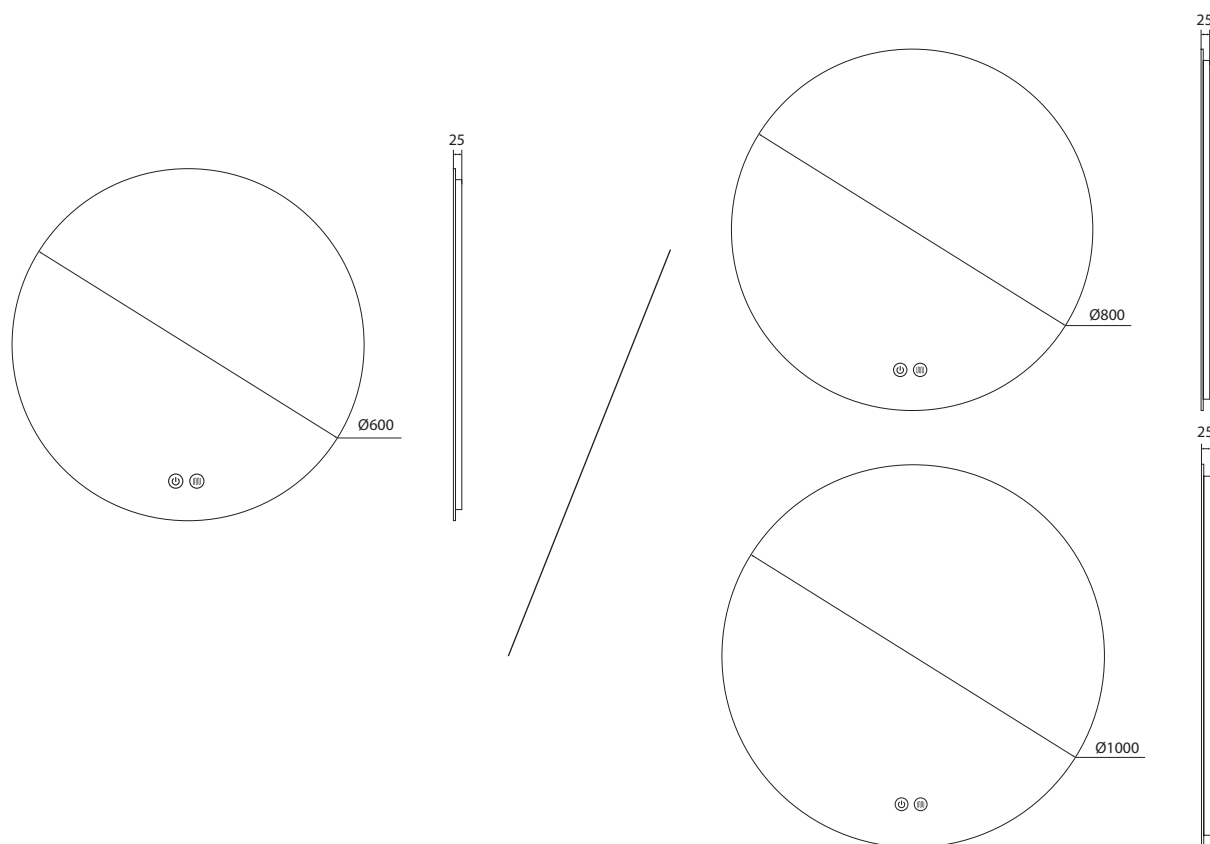

REFERÊNCIA	DIMENSÕES	PERFIL	☰	⤵	☀	☞	⊞	PREÇO/UND
BYD-900-6060	Ø600	—	√	√	√	√	√	125,00€
BYD-900-8080	Ø800	—	√	√	√	√	√	163,00€
BYD-900-100	Ø1000	—	√	√	√	√	√	192,00€

Unidade de medida em milímetros (mm)