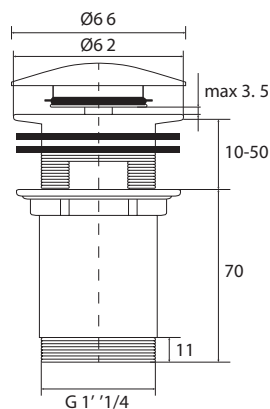

162 / VÁLVULA CLICK-CLACK

Válvula Click-Clack