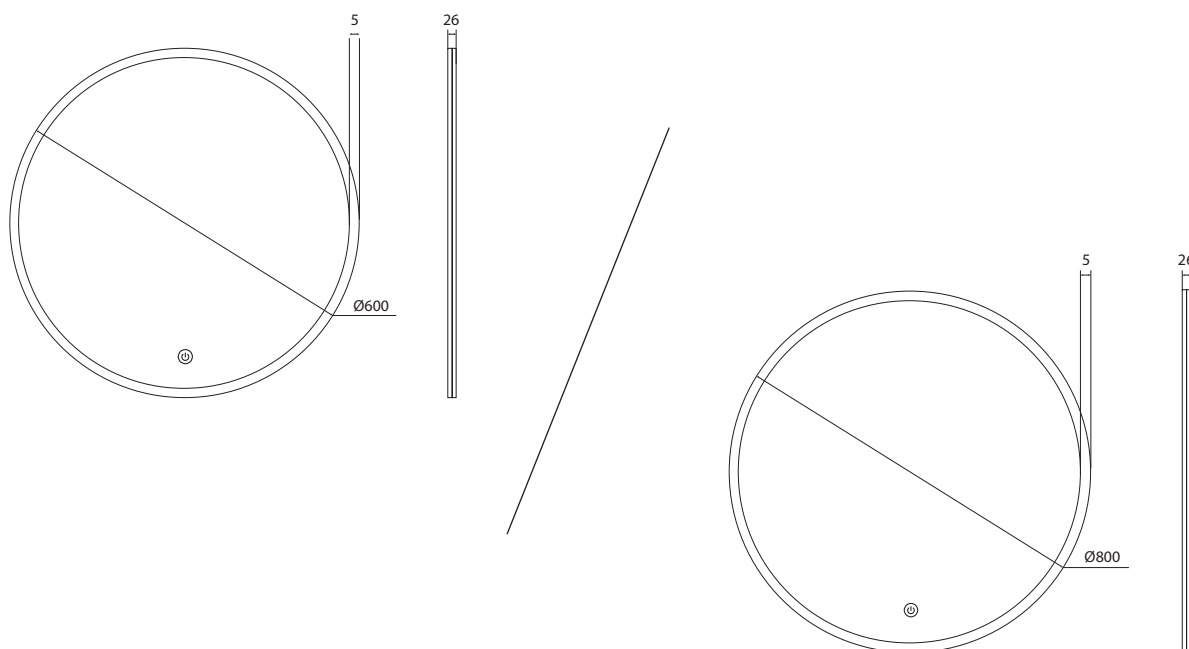

110 / ESPELHOS

REFERÊNCIA	DIMENSÕES	PERFIL	⏻	⤴	☀	👆	🌀	PREÇO/UND
BYM-MT088	Ø600	Acrílico	✓	✓	✓	✓	—	160,00€
BYM-MT088	Ø800	Acrílico	✓	✓	✓	✓	—	178,00€

Unidade de medida em milímetros (mm)