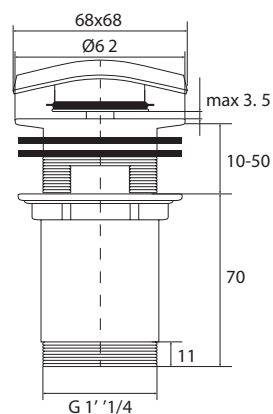

VÁLVULA CLICK-CLACK

SANICLASS

163

Válvula Click-Clack