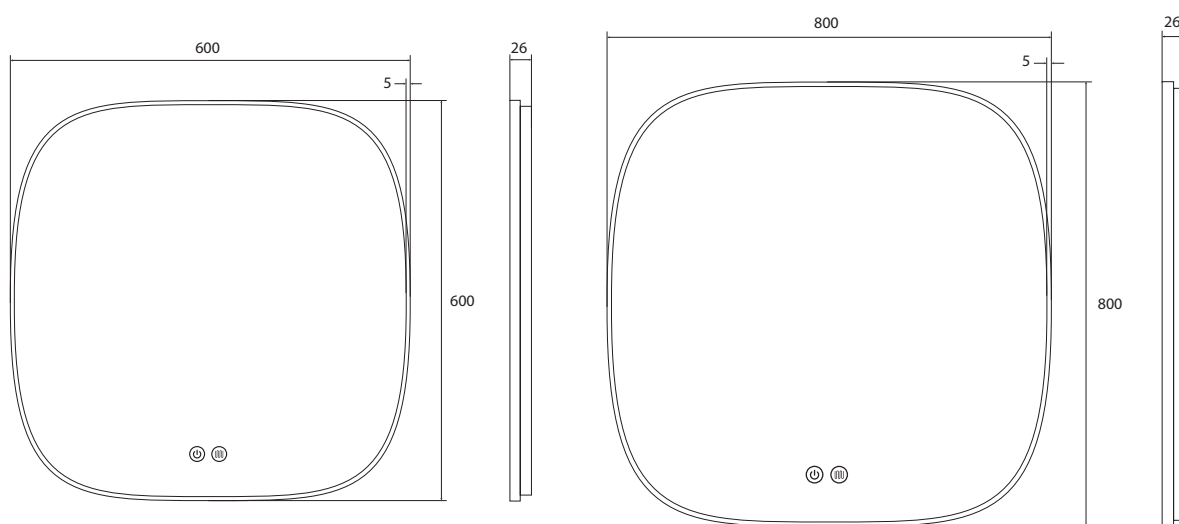

132 / ESPELHOS

REFERÊNCIA	DIMENSÕES	PERFIL	☰	⤴	☀	☞	Ⓜ	PREÇO/UND
00444D	600 x 600	Fosco	✓	✓	✓	✓	✓	125,00€
00447D	800 x 800	Fosco	✓	✓	✓	✓	✓	163,00€

Unidade de medida em milímetros (mm)