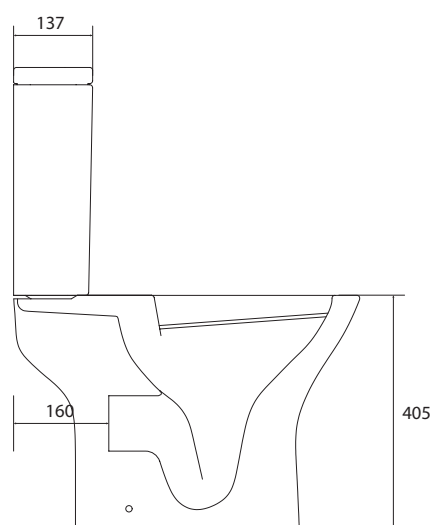

86

ROUND

A louça sanitária ROUND, combina o conforto com uma higiene eficaz. Equipada com um sistema Rimless, permite uma limpeza eficiente com economia na água utilizada através do sistema de dupla descarga. Ao design minimalista, junta-se o conforto de um assento fino equipado com sistema Soft-close, que oferece total segurança no seu uso.

- Dupla descarga 3/6L;
- Sistema Rimless;
- Tampo em resina UF com sistema Soft-close;
- Kit inclui curva de saída.

REFERÊNCIA

PREÇO/UND

YS-05RBR

165,00€

Unidade de medida em milímetros (mm)