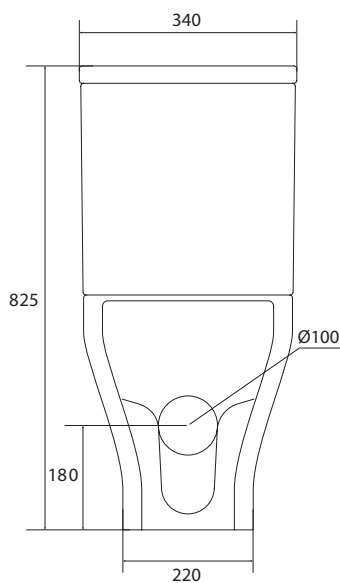

84

LILY

A louça sanitária LILY, combina o conforto com uma higiene eficaz. Equipada com um sistema Rimless, permite uma limpeza eficiente com economia na água utilizada através do sistema de dupla descarga. Ao design minimalista, junta-se o conforto de um assento fino equipado com sistema Soft-close, que oferece total segurança no seu uso.

- Dupla descarga 3/6L;
- Sistema Rimless;
- Tampo em resina UF com sistema Soft-close;
- Kit inclui curva de saída.

REFERÊNCIA

PREÇO/UND

YS-154F

190,00€

Unidade de medida em milímetros (mm)