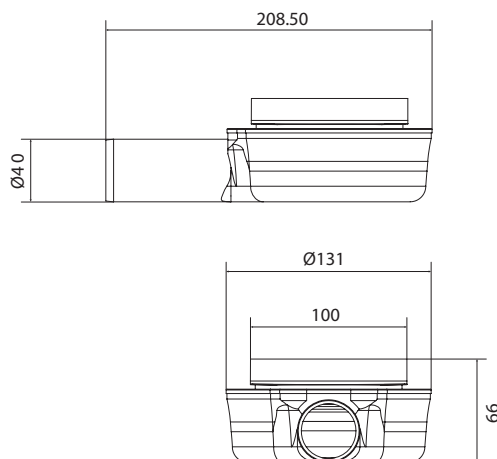

CALHAS DE DUCHE

Sistema de drenagem para ambientes de duche, composto por um kit que permite o escoamento da água de forma eficiente.

- Grelha em inox;
- Sifão em polipropileno com saída de Ø40;
- Tela de impermeabilização;
- Cesta de limpeza;
- Sistema anti odor.

REFERÊNCIA	DIMENSÕES	SAÍDA DE ÁGUA	PREÇO/UND
TU-ST02-100	100 x 100	Ø40	24,80€
TU-ST02-150	150 x 150	Ø40	28,80€

Unidade de medida em milímetros (mm)