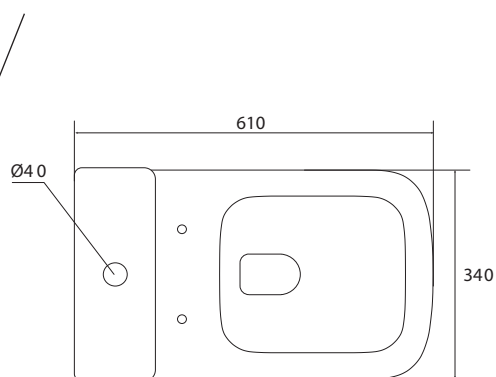

TILIA

A louça sanitária TILIA, combina o conforto com uma higiene eficaz. Equipada com um sistema Rimless, permite uma limpeza eficiente com economia na água utilizada através do sistema de dupla descarga. Ao design minimalista, junta-se o conforto de um assento fino equipado com sistema Soft-close, que oferece total segurança no seu uso.

- Dupla descarga 3/6L;
- Sistema Rimless;
- Tampo em resina UF com sistema Soft-close;
- Kit inclui curva de saída.

REFERÊNCIA

PREÇO/UND

YS-151P

198,80€

Unidade de medida em milímetros (mm)