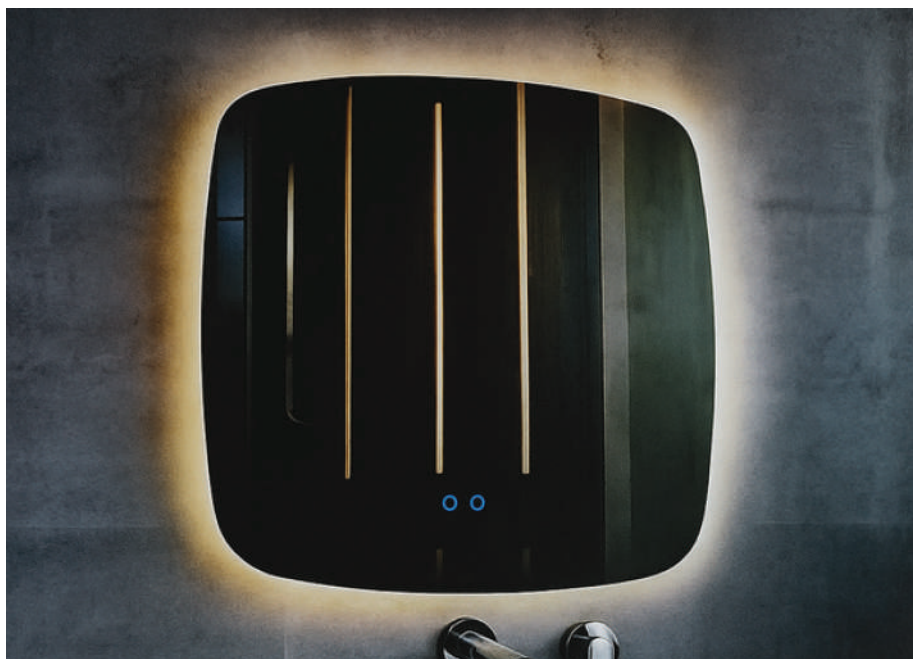

REFERÊNCIA	DIMENSÕES	PERFIL	🔌	📐	☀️	👉	🌀	PREÇO/UND
00826D	800 x 800	—	√	√	√	√	√	172,00€

Unidade de medida em milímetros (mm)