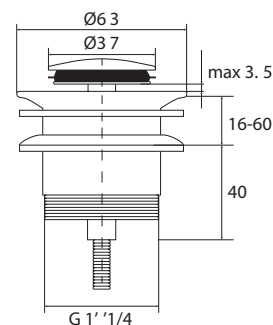

REFERÊNCIA	COMPOSIÇÃO	ACABAMENTO	PREÇO/UND
CC-608LL	Latão	Cromado	10,34€

Válvula Click-Clack