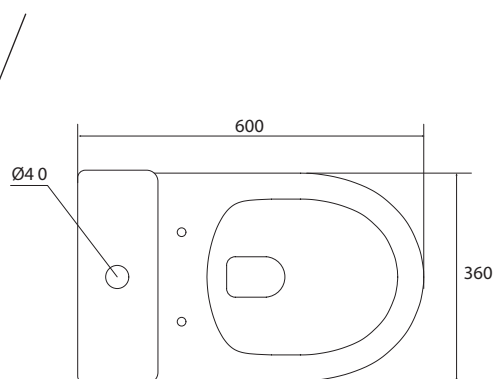

86

ROUND

A louça sanitária ROUND, combina o conforto com uma higiene eficaz. Equipada com um sistema Rimless, permite uma limpeza eficiente com economia na água utilizada através do sistema de dupla descarga. Ao design minimalista, junta-se o conforto de um assento fino equipado com sistema Soft-close, que oferece total segurança no seu uso.

- Dupla descarga 3/6L;
- Sistema Rimless;
- Tampo em resina UF com sistema Soft-close;
- Kit inclui curva de saída.

REFERÊNCIA

PREÇO/UND

YS-05RBR

165,00€

Unidade de medida em milímetros (mm)