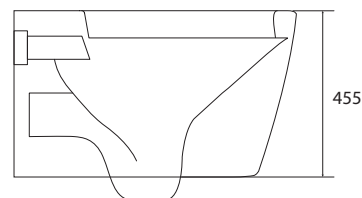

REFERÊNCIA	PREÇO/UND
YS-105W	150,00€

Unidade de medida em milímetros (mm)