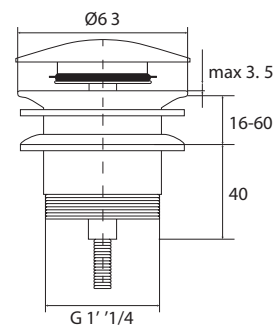

REFERÊNCIA	COMPOSIÇÃO	ACABAMENTO	PREÇO/UND
CC-705LL	Latão	Cromado	8,92€

Válvula Click-Clack