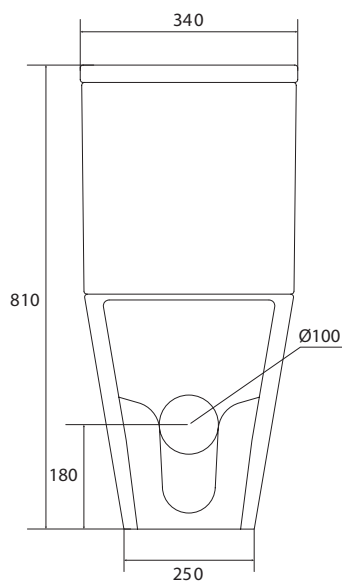

96

TILIA

A louça sanitária TILIA, combina o conforto com uma higiene eficaz. Equipada com um sistema Rimless, permite uma limpeza eficiente com economia na água utilizada através do sistema de dupla descarga. Ao design minimalista, junta-se o conforto de um assento fino equipado com sistema Soft-close, que oferece total segurança no seu uso.

- Dupla descarga 3/6L;
- Sistema Rimless;
- Tampo em resina UF com sistema Soft-close;
- Kit inclui curva de saída.

REFERÊNCIA

PREÇO/UND

YS-151FH

198,80€

Unidade de medida em milímetros (mm)