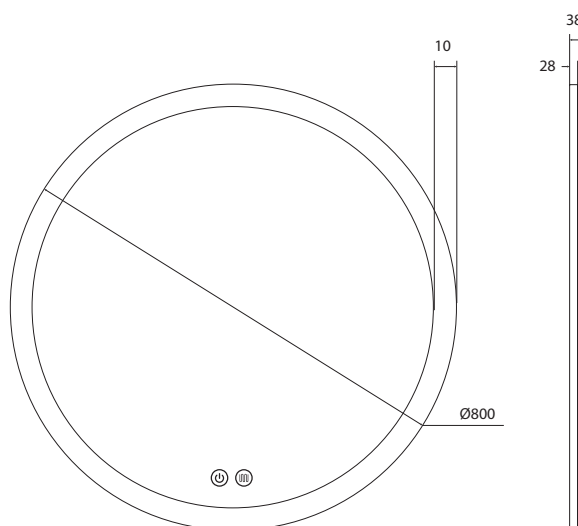

REFERÊNCIA	DIMENSÕES	PERFIL	⏻	⤿	☀	👉	Ⓜ	PREÇO/UND
BYD-9232-8080	Ø800	Cinza	✓	✓	✓	✓	✓	188,00€

Unidade de medida em milímetros (mm)