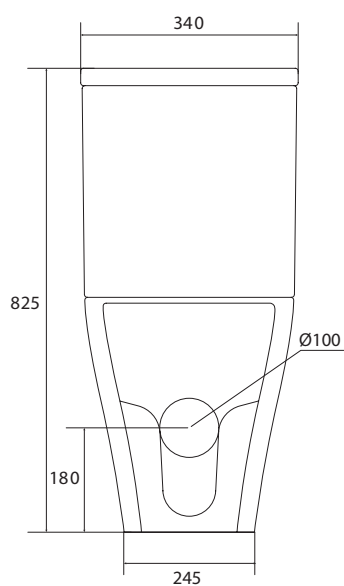

CILANTRO

A louça sanitária CILANTRO, combina o conforto com uma higiene eficaz. Equipada com um sistema Rimless, permite uma limpeza eficiente com economia na água utilizada através do sistema de dupla descarga. Ao design minimalista, junta-se o conforto de um assento fino equipado com sistema Soft-close, que oferece total segurança no seu uso.

- Dupla descarga 3/6L;
- Sistema Rimless;
- Tampo em resina UF com sistema Soft-close;
- Kit inclui curva de saída.

REFERÊNCIA

PREÇO/UND

YS-149P

198,80€

Unidade de medida em milímetros (mm)