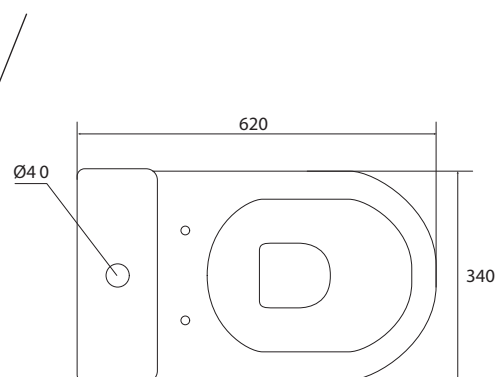

LILY

A louça sanitária LILY, combina o conforto com uma higiene eficaz. Equipada com um sistema Rimless, permite uma limpeza eficiente com economia na água utilizada através do sistema de dupla descarga. Ao design minimalista, junta-se o conforto de um assento fino equipado com sistema Soft-close, que oferece total segurança no seu uso.

- Dupla descarga 3/6L;
- Sistema Rimless;
- Tampo em resina UF com sistema Soft-close;
- Kit inclui curva de saída.

REFERÊNCIA

PREÇO/UND

YS-154P

190,00€

Unidade de medida em milímetros (mm)