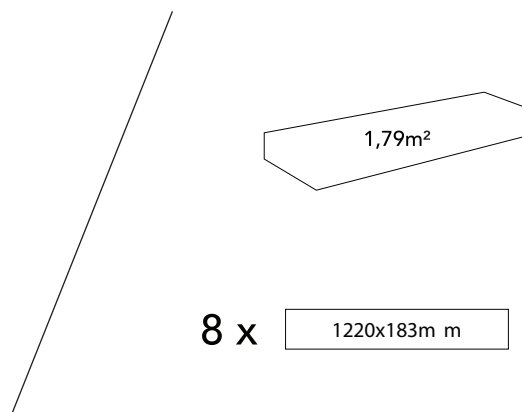

REFERÊNCIA	TEXTURA/COR	PREÇO/M²
SS3038-2	Carvalho Claro/Mel	30,00€