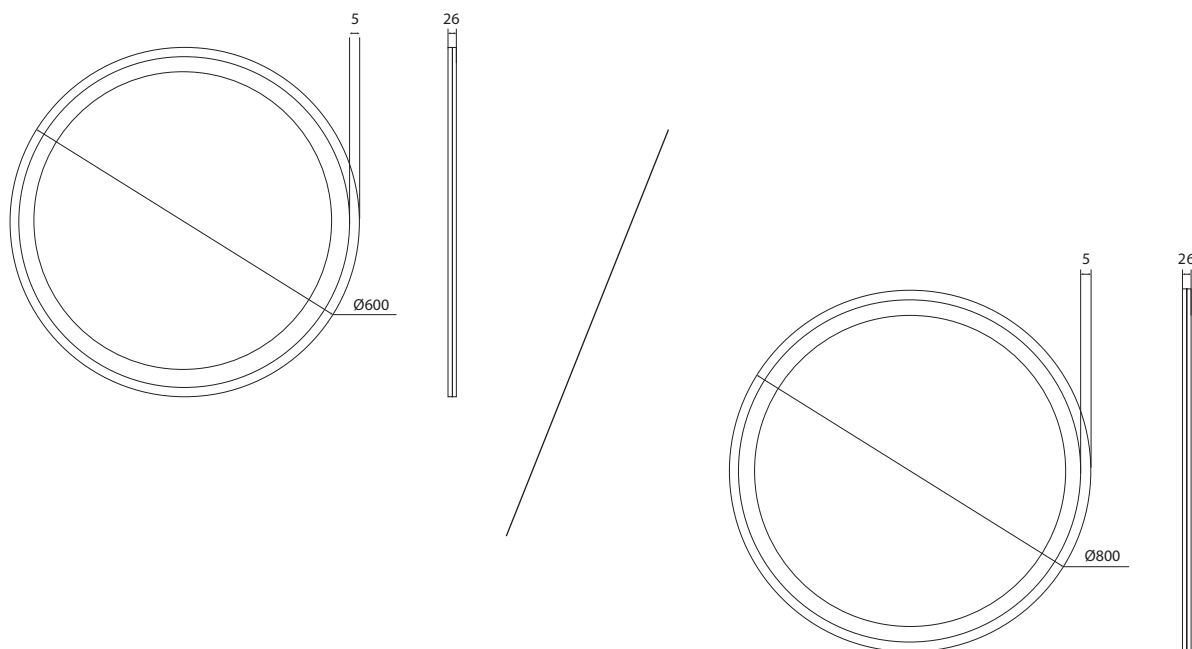

REFERÊNCIA	DIMENSÕES	PERFIL						PREÇO/UND
00478	Ø600	Dourado	✓	✓	✓	✓	—	121,00€
00480	Ø800	Dourado	✓	✓	✓	✓	—	150,00€
00477D	Ø600	Dourado	✓	✓	✓	✓	✓	140,00€
00479D	Ø800	Dourado	✓	✓	✓	✓	✓	169,00€

Unidade de medida em milímetros (mm)