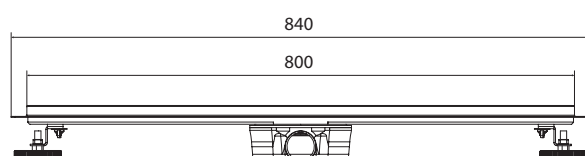

CALHAS DE DUCHE

Sistema de drenagem linear para ambientes de duche, composto por um kit que permite o escoamento da água de forma eficiente.

- Grelha em inox lacado a preto;
- Sifão em polipropileno com saída de Ø50;
- Tela de impermeabilização;
- Cesta de limpeza;
- Sistema anti odor.

REFERÊNCIA	DIMENSÕES (comprimento)	SAÍDA DE ÁGUA	PREÇO/UND
TU-T01-60	600	Ø50	65,80€
TU-T01-70	700	Ø50	69,80€
TU-T01-80	800	Ø50	73,80€

Unidade de medida em milímetros (mm)