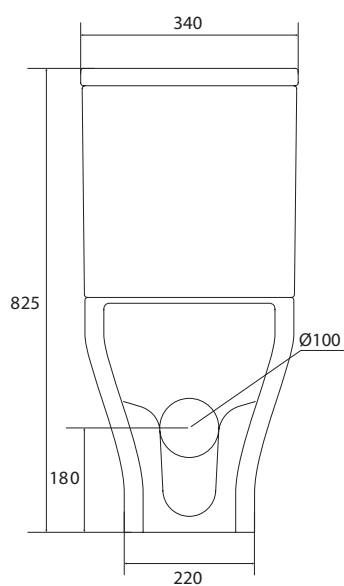

LILY

A louça sanitária LILY, combina o conforto com uma higiene eficaz. Equipada com um sistema Rimless, permite uma limpeza eficiente com economia na água utilizada através do sistema de dupla descarga. Ao design minimalista, junta-se o conforto de um assento fino equipado com sistema Soft-close, que oferece total segurança no seu uso.

- Dupla descarga 3/6L;
- Sistema Rimless;
- Tampo em resina UF com sistema Soft-close;
- Kit inclui curva de saída.

REFERÊNCIA

PREÇO/UND

YS-154P

190,00€

Unidade de medida em milímetros (mm)