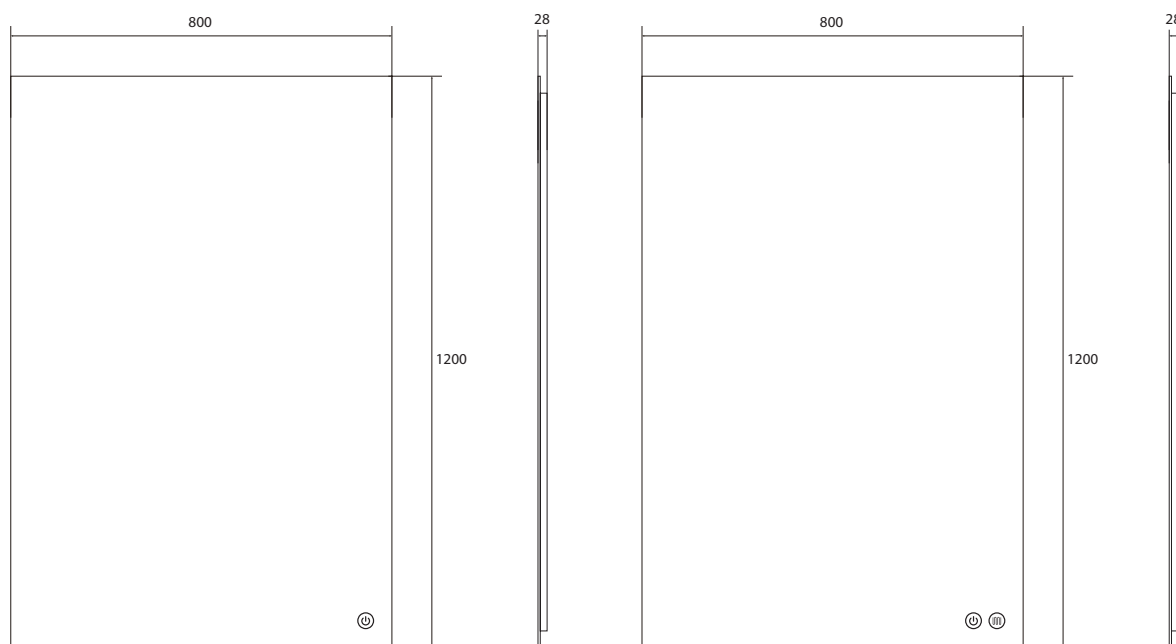

120 / ESPELHOS

REFERÊNCIA	DIMENSÕES	PERFIL	⏻	⤴	☀	👆	Ⓜ	PREÇO/UND
00716	800 x 1200	—	√	√	√	√	—	202,00€
00717	800 x 1200	—	√	√	√	√	√	225,00€

Unidade de medida em milímetros (mm)