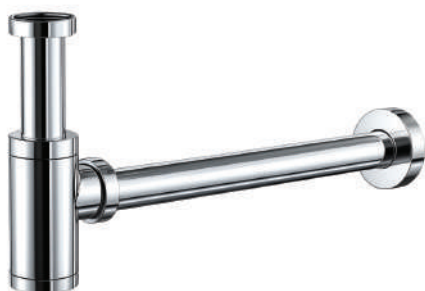

REFERÊNCIA	COMPOSIÇÃO	ACABAMENTO	PREÇO/UND
SF-A-181L	Latão	Cromado	16,80€

25

Sifão Lavatório

REFERÊNCIA	COMPOSIÇÃO	ACABAMENTO	PREÇO/UND
SF-A-181Z	Zamac	Cromado	11,28€

SIFÃO PARA LAVATÓRIO

SANICLASS

165

25