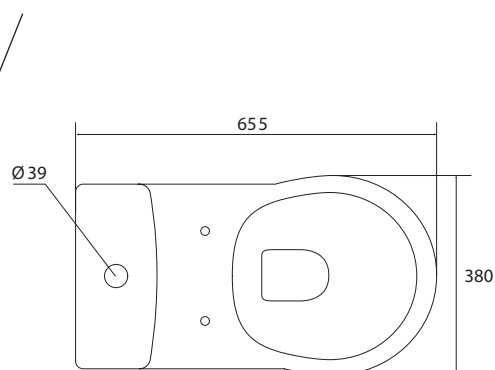

DIANTHUS

A louça sanitária DIANTHUS, combina o conforto com uma higiene eficaz. Equipada com um sistema Rimless, permite uma limpeza eficiente com economia na água utilizada através do sistema de dupla descarga. Ao design minimalista, junta-se o conforto de um assento fino equipado com sistema Soft-close, que oferece total segurança no seu uso.

- Dupla descarga 3/6L;
- Sistema Rimless;
- Tampo em resina UF com sistema Soft-close;
- Kit inclui curva de saída.

REFERÊNCIA

PREÇO/UND

YS-122F

205,00€

Unidade de medida em milímetros (mm)