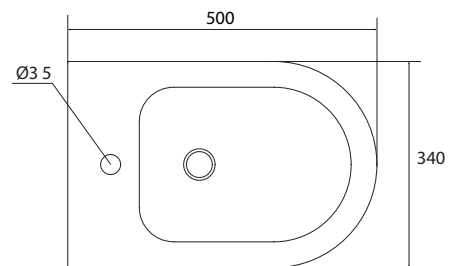

- Dupla descarga 3/6L;
- Sistema Rimless;
- Tampo em resina UF com sistema Soft-close;
- Kit inclui curva de saída.

REFERÊNCIA

PREÇO/UND

YS-149FH

198,80€

Unidade de medida em milímetros (mm)

CILANTRO

A louça sanitária CILANTRO, combina o conforto com uma higiene eficaz. Ao design minimalista, junta-se a comodidade no seu uso em total segurança.