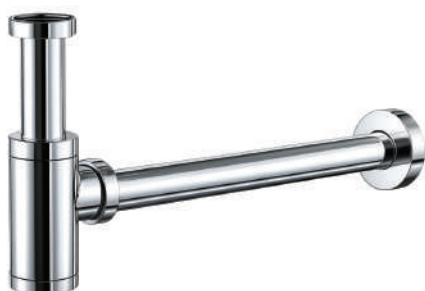

25

Sifão Lavatório

REFERÊNCIA	COMPOSIÇÃO	ACABAMENTO	PREÇO/UND
SF-A-182Z	Zamac	Cromado	16,32