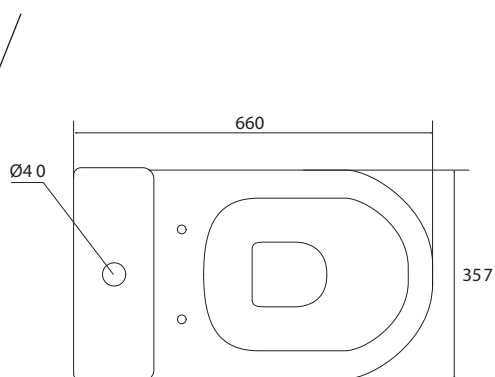

94

LAVENDER

A louça sanitária LAVENDER, combina o conforto com uma higiene eficaz. Equipada com um sistema Rimless, permite uma limpeza eficiente com economia na água utilizada através do sistema de dupla descarga. Ao design minimalista, junta-se o conforto de um assento fino equipado com sistema Soft-close, que oferece total segurança no seu uso.

- Dupla descarga 3/6L;
- Sistema Rimless;
- Tambo em resina UF com sistema Soft-close;
- Kit inclui curva de saída.

REFERÊNCIA

PREÇO/UND

YS-105FH

205,00€

Unidade de medida em milímetros (mm)