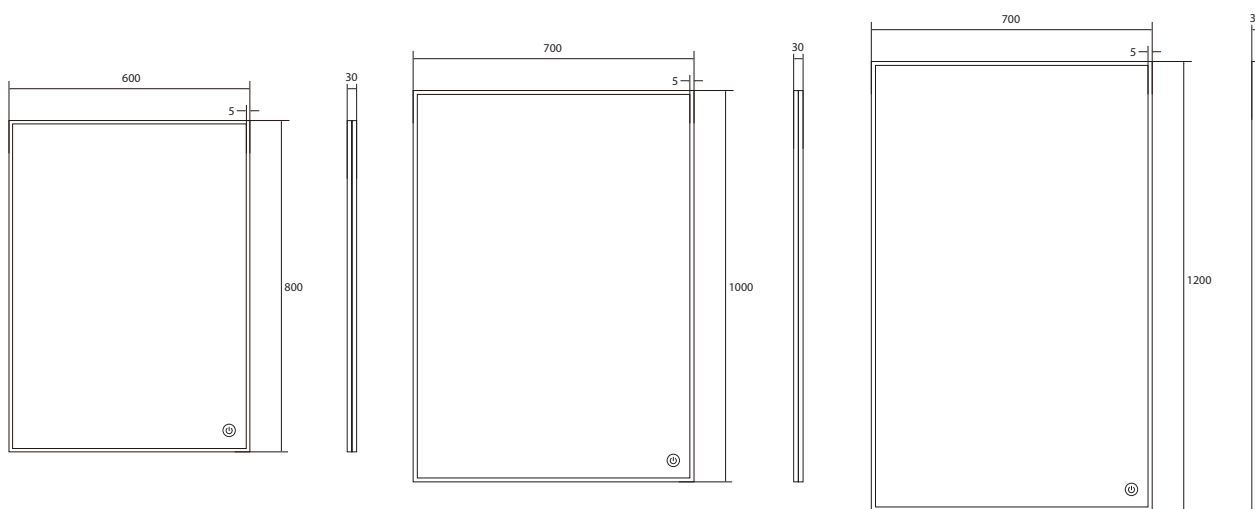

REFERÊNCIA	DIMENSÕES	PERFIL	⏻	⤵	☀	👆	🌀	PREÇO/UND
BYM-9068-6080G	600 x 800	Dourado	✓	✓	✓	✓	—	138,00€
BYM-9068-7010G	700 x 1000	Dourado	✓	✓	✓	✓	—	178,00€
BYD-9068-7012G	700 x 1200	Dourado	✓	✓	✓	✓	—	216,00€
BYD-9068-6080G	600 x 800	Dourado	✓	✓	✓	✓	✓	150,00€
BYD-9068-7010G	700 x 1000	Dourado	✓	✓	✓	✓	✓	188,00€
BYD-9068-7012G	700 x 1200	Dourado	✓	✓	✓	✓	✓	216,00€

Unidade de medida em milímetros (mm)