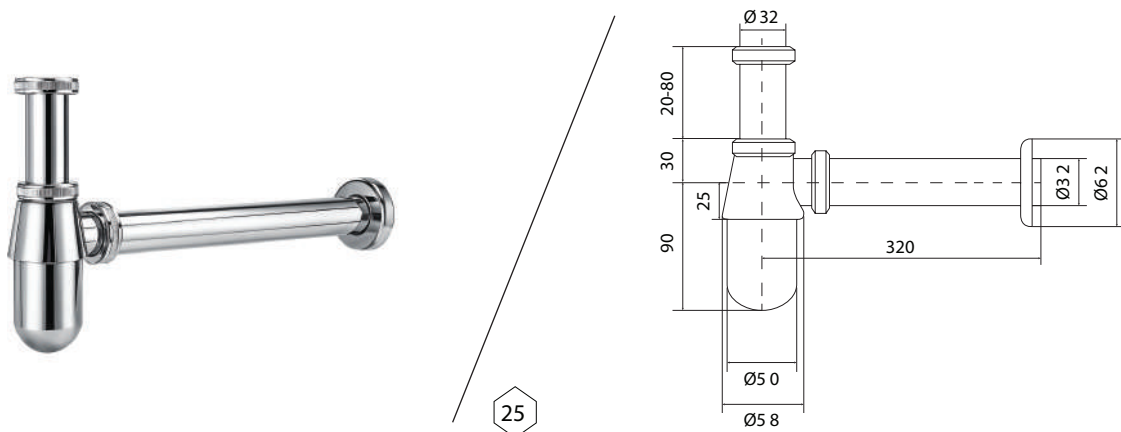

164 / SIFÃO PARA LAVATÓRIO

25

Sifão Lavatório

REFERÊNCIA	COMPOSIÇÃO	ACABAMENTO	PREÇO/UND
SF-A-181L	Latão	Cromado	16,80€