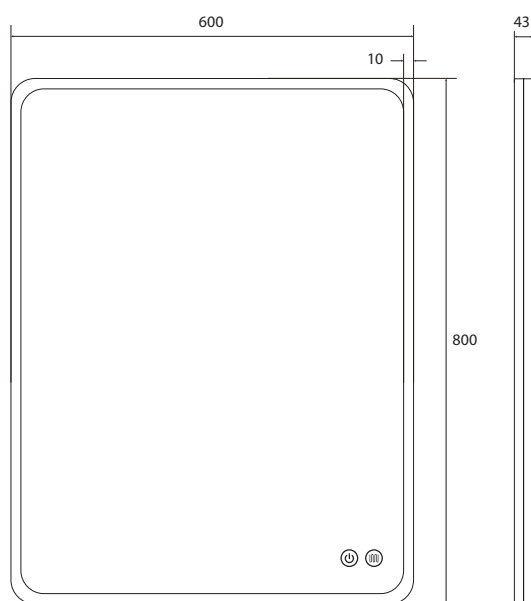

REFERÊNCIA	DIMENSÕES	PERFIL						PREÇO/UND
BYD-9072-6080	600 x 800	Branco	√	√	√	√	√	188,00€

Unidade de medida em milímetros (mm)