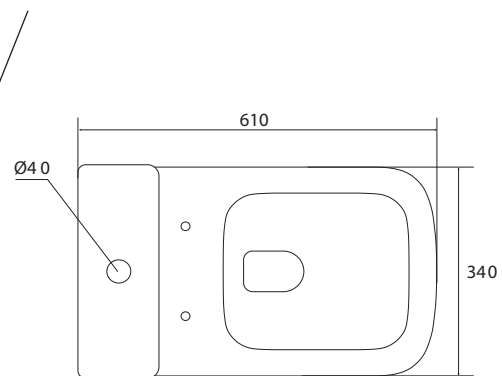

96

TILIA

A louça sanitária TILIA, combina o conforto com uma higiene eficaz. Equipada com um sistema Rimless, permite uma limpeza eficiente com economia na água utilizada através do sistema de dupla descarga. Ao design minimalista, junta-se o conforto de um assento fino equipado com sistema Soft-close, que oferece total segurança no seu uso.

- Dupla descarga 3/6L;
- Sistema Rimless;
- Tampo em resina UF com sistema Soft-close;
- Kit inclui curva de saída.

REFERÊNCIA

PREÇO/UND

YS-151FH

198,80€

Unidade de medida em milímetros (mm)