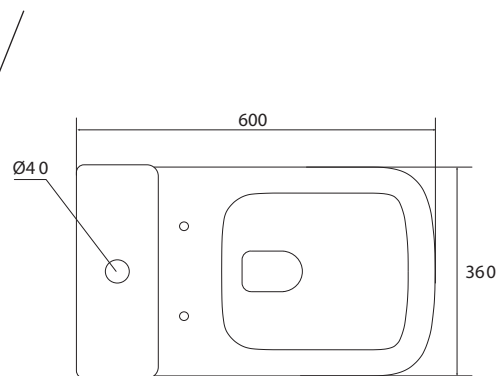

90

CEDARWOOD

A louça sanitária CEDARWOOD, combina o conforto com uma higiene eficaz. Equipada com um sistema Rimless, permite uma limpeza eficiente com economia na água utilizada através do sistema de dupla descarga. Ao design minimalista, junta-se o conforto de um assento fino equipado com sistema Soft-close, que oferece total segurança no seu uso.

- Dupla descarga 3/6L;
- Sistema Rimless;
- Tambo em resina UF com sistema Soft-close;
- Kit inclui curva de saída.

REFERÊNCIA

PREÇO/UND

YS-06FR

175,00€

Unidade de medida em milímetros (mm)