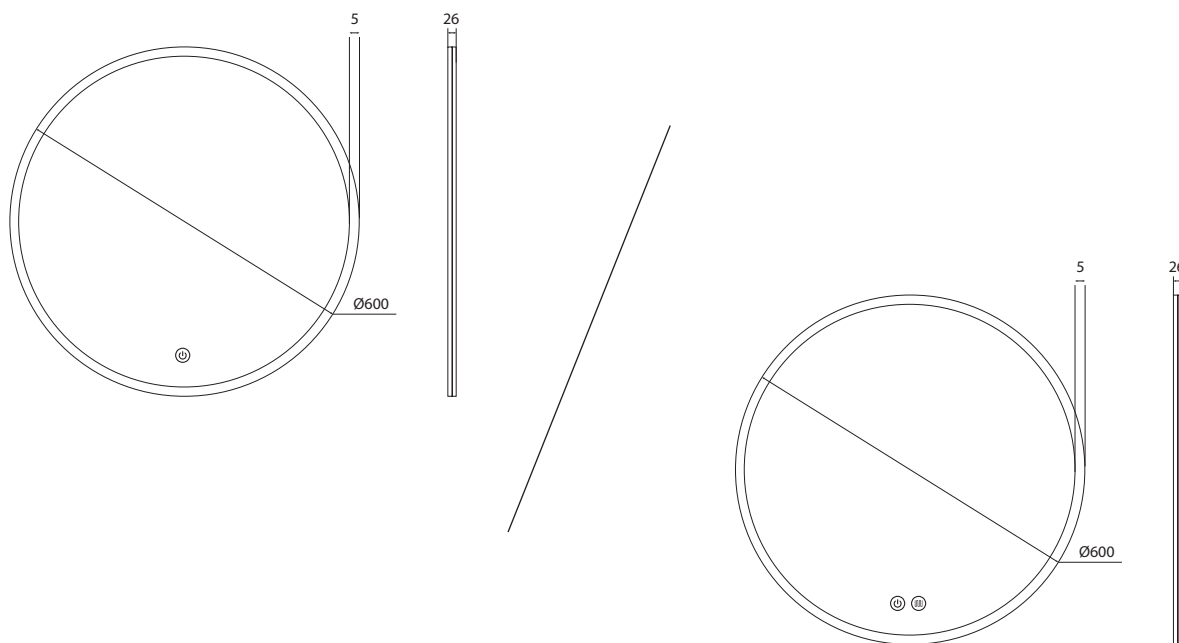

112 / ESPELHOS

REFERÊNCIA	DIMENSÕES	PERFIL	⏻	☞	☀	☞	Ⓜ	PREÇO/UND
00458	Ø600	Branco	✓	✓	✓	✓	—	131,00€
00457D	Ø600	Branco	✓	✓	✓	✓	✓	159,00€

Unidade de medida em milímetros (mm)