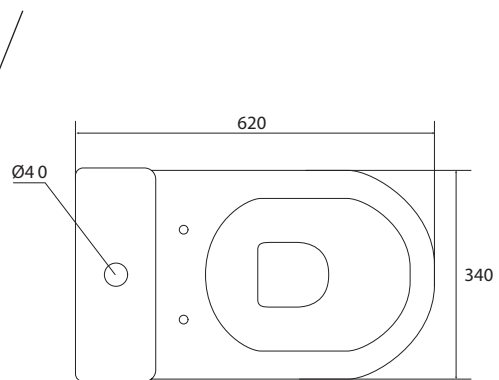

84

LILY

A louça sanitária LILY, combina o conforto com uma higiene eficaz. Equipada com um sistema Rimless, permite uma limpeza eficiente com economia na água utilizada através do sistema de dupla descarga. Ao design minimalista, junta-se o conforto de um assento fino equipado com sistema Soft-close, que oferece total segurança no seu uso.

- Dupla descarga 3/6L;
- Sistema Rimless;
- Tampo em resina UF com sistema Soft-close;
- Kit inclui curva de saída.

REFERÊNCIA

PREÇO/UND

YS-154F

190,00€

Unidade de medida em milímetros (mm)