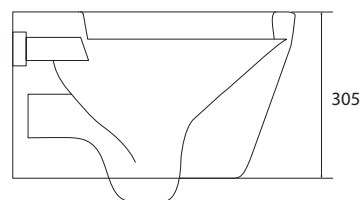

REFERÊNCIA	PREÇO/UND
YS-120W	150,00€

Unidade de medida em milímetros (mm)