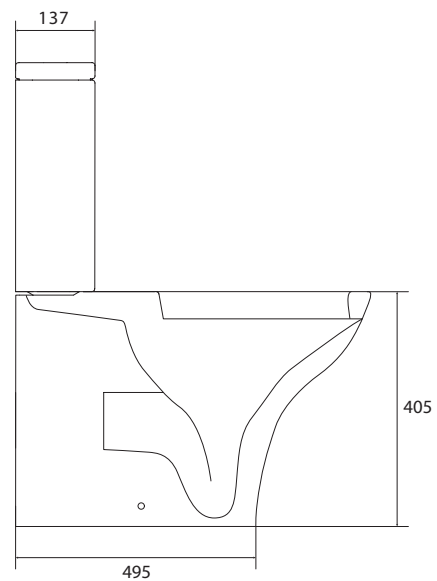

90

CEDARWOOD

A louça sanitária CEDARWOOD, combina o conforto com uma higiene eficaz. Equipada com um sistema Rimless, permite uma limpeza eficiente com economia na água utilizada através do sistema de dupla descarga. Ao design minimalista, junta-se o conforto de um assento fino equipado com sistema Soft-close, que oferece total segurança no seu uso.

- Dupla descarga 3/6L;
- Sistema Rimless;
- Tambo em resina UF com sistema Soft-close;
- Kit inclui curva de saída.

REFERÊNCIA

PREÇO/UND

YS-06FR

175,00€

Unidade de medida em milímetros (mm)