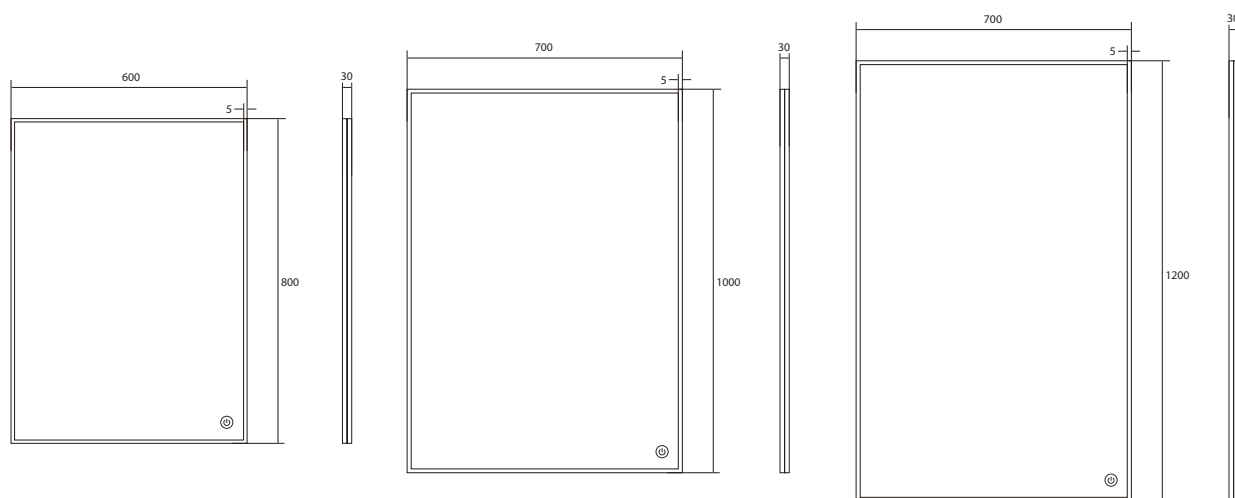

124 / ESPELHOS

REFERÊNCIA	DIMENSÕES	PERFIL	⏻	↷	☀	👆	🔊	PREÇO/UND
BYM-9025	600 x 800	Fosco	✓	✓	✓	✓	—	118,00€
00718-6080	600 x 800	Fosco	✓	✓	✓	✓	—	118,00€
BYD-9025	600 x 800	Fosco	✓	✓	✓	✓	✓	137,00€
BYM-9025	700 x 1000	Fosco	✓	✓	✓	✓	—	150,00€
00720-70100	700 x 1000	Fosco	✓	✓	✓	✓	—	150,00€
BYM-9025-70120	700 x 1200	Fosco	✓	✓	✓	✓	—	188,00€
BYD-9025	700 x 1000	Fosco	✓	✓	✓	✓	✓	169,00€
00719-6080D	600 x 800	Fosco	✓	✓	✓	✓	✓	137,00€
00721D-70100	700 x 1000	Fosco	✓	✓	✓	✓	✓	169,00€
BYD-9025-70120	700 x 1200	Fosco	✓	✓	✓	✓	✓	208,00€

Unidade de medida em milímetros (mm)