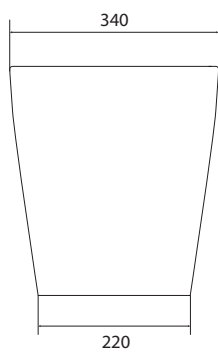

LILY

A louça sanitária LILY, combina o conforto com uma higiene eficaz. Ao design minimalista, junta-se a comodidade no seu uso em total segurança.

SANICLASS

85

REFERÊNCIA

PREÇO/UND

YS-D154

135,00€

Unidade de medida em milímetros (mm)