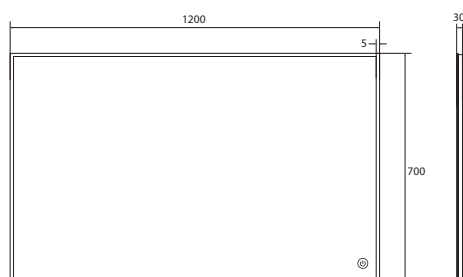

126 / ESPELHOS

REFERÊNCIA	DIMENSÕES	PERFIL						PREÇO/UND
BYM-9025	1200 x 700	Fosco	✓	✓	✓	✓	—	178,00€
0723D-70120	1200 x 700	Fosco	✓	✓	✓	✓	—	188,00€
00723D-70120	1200 x 700	Fosco	✓	✓	✓	✓	✓	197,00€
BYD-9025	1200 x 700	Fosco	✓	✓	✓	✓	✓	197,00€
00724-80120	1200 x 800	Fosco	✓	✓	✓	✓	—	192,00€
00725D-80120	1200 x 800	Fosco	✓	✓	✓	✓	✓	213,00€
BYD-9025	1300 x 700	Fosco	✓	✓	✓	✓	✓	210,00€
BYD-9025	1400 x 700	Fosco	✓	✓	✓	✓	✓	226,00€
BYD-9025	1500 x 700	Fosco	✓	✓	✓	✓	✓	239,00€

Unidade de medida em milímetros (mm)