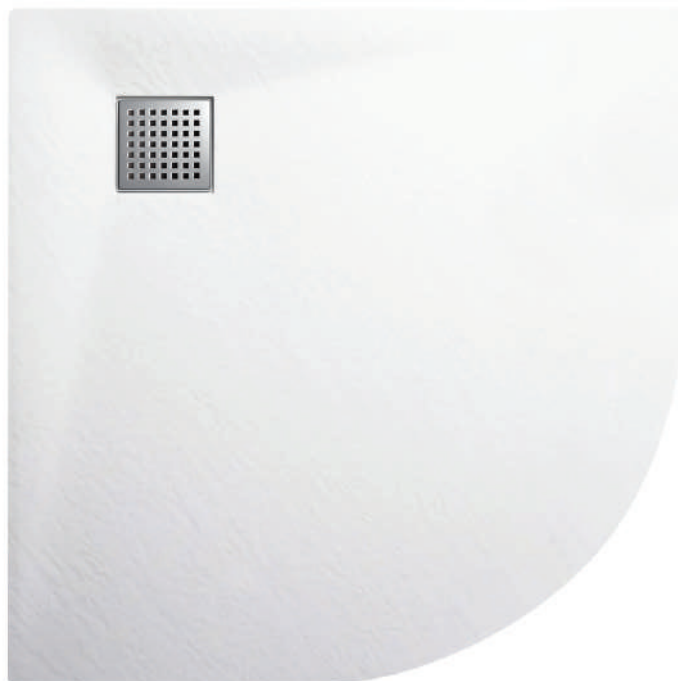

74

LUANDA

As bases de chuveiro SMC, são produzidas em material composto por resina poliéster, apresentando uma superfície que se assemelha à pedra ou ardósia, o que proporciona uma boa aderência com efeito antiderrapante.

- Altura de 25mm;
- Acabamento em branco;
- Inclui válvula.

REFERÊNCIA	DIMENSÕES	ACABAMENTO	PREÇO/UND
GT-8080RB	800 x 800	Branco	108,00€
GT-8080RB	900 x 900	Branco	140,00€

Unidade de medida em milímetros (mm)