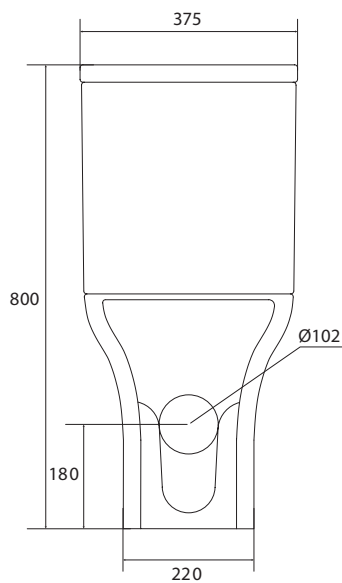

90

CEDARWOOD

A louça sanitária CEDARWOOD, combina o conforto com uma higiene eficaz. Equipada com um sistema Rimless, permite uma limpeza eficiente com economia na água utilizada através do sistema de dupla descarga. Ao design minimalista, junta-se o conforto de um assento fino equipado com sistema Soft-close, que oferece total segurança no seu uso.

- Dupla descarga 3/6L;
- Sistema Rimless;
- Tambo em resina UF com sistema Soft-close;
- Kit inclui curva de saída.

REFERÊNCIA

PREÇO/UND

YS-06FR

175,00€

Unidade de medida em milímetros (mm)