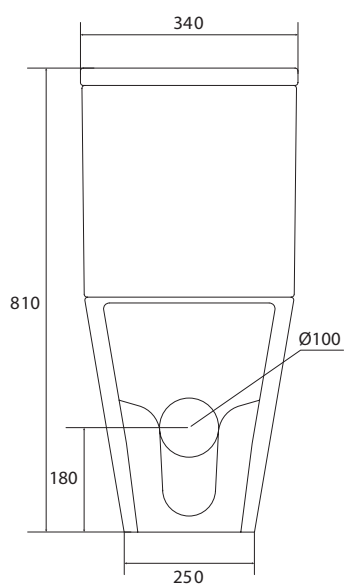

TILIA

A louça sanitária TILIA, combina o conforto com uma higiene eficaz. Equipada com um sistema Rimless, permite uma limpeza eficiente com economia na água utilizada através do sistema de dupla descarga. Ao design minimalista, junta-se o conforto de um assento fino equipado com sistema Soft-close, que oferece total segurança no seu uso.

- Dupla descarga 3/6L;
- Sistema Rimless;
- Tampo em resina UF com sistema Soft-close;
- Kit inclui curva de saída.

REFERÊNCIA

PREÇO/UND

YS-151P

198,80€

Unidade de medida em milímetros (mm)