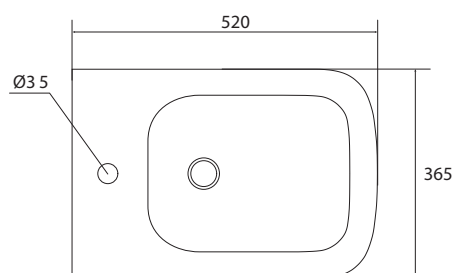

TULIP

SANICLASS

99

A louça sanitária TULIP, combina o conforto com uma higiene eficaz. Ao design minimalista, junta-se a comodidade no seu uso em total segurança.

REFERÊNCIA

PREÇO/UND

YS-D120

135,00€

Unidade de medida em milímetros (mm)