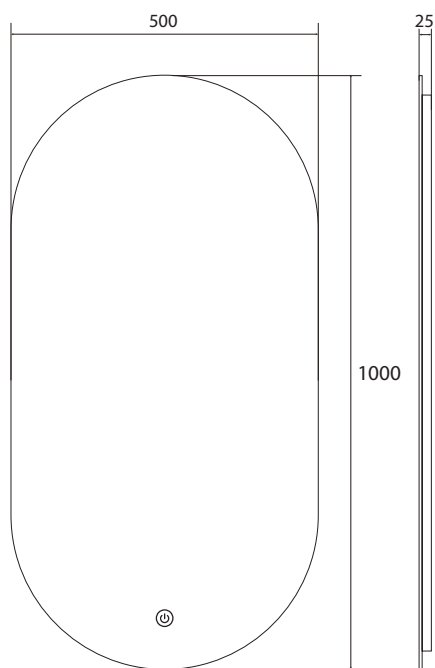

REFERÊNCIA	DIMENSÕES	PERFIL	⏻	↷	☀	👆	Ⓜ	PREÇO/UND
00466	500 x 1000	—	√	√	√	√	—	128,00€
00467D	500 x 1000	—	√	√	√	√	√	158,00€

Unidade de medida em milímetros (mm)