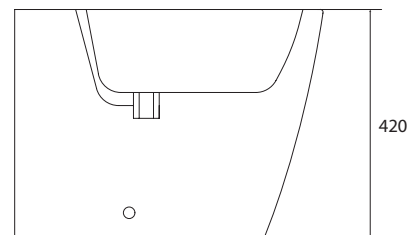

- Dupla descarga 3/6L;
- Sistema Rimless;
- Tampo em resina UF com sistema Soft-close;
- Kit inclui curva de saída.

REFERÊNCIA

PREÇO/UND

YS-149FH

198,80€

Unidade de medida em milímetros (mm)

CILANTRO

A louça sanitária CILANTRO, combina o conforto com uma higiene eficaz. Ao design minimalista, junta-se a comodidade no seu uso em total segurança.