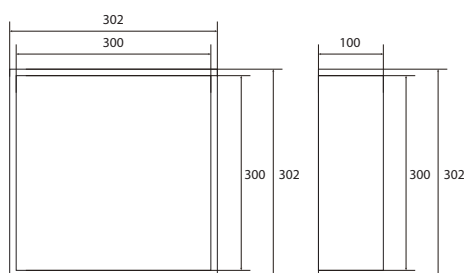

- Alumínio lacado ou em inox;
- Profundidade: 100mm.

REFERÊNCIA	DIMENSÕES	ACABAMENTO	PREÇO/UND
BA303010L-QC	300 x 300	Cinza	148,00€
BA303010L-QG	300 x 300	Dourado	148,00€
BA303010L-QI	300 x 300	Inox	122,20€
BA303010L-QP	300 x 300	Preto	132,00€
BA303010-L-QW	300 x 300	Branco	132,00€