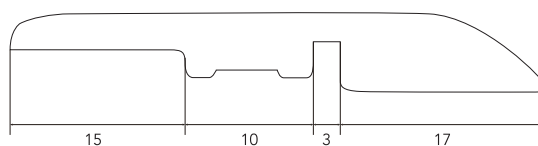

186

PERFÍL TERMINAL

Perfil terminal para o pavimento vinílico SPC (Stone Polymer Composite), foi concebido para oferecer uma finalização discreta e segura com outras superfícies de pavimento. Este garante um acabamento limpo e duradouro, protegendo as bordas do seu pavimento com eficácia.

- Dimensão por régua: 2400x45mm.

- Espessura de cada régua: 9mm.

REFERÊNCIA	TEXTURA/COR	PREÇO/UND
SS-96-S	Carvalho Natural	7,50€