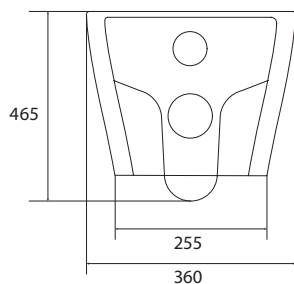

REFERÊNCIA	PREÇO/UND
YS-105W	150,00€

Unidade de medida em milímetros (mm)