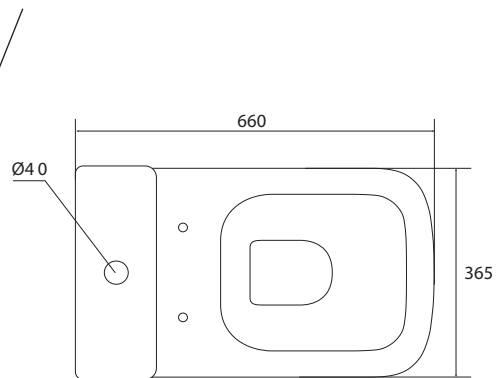

98

TULIP

A louça sanitária TULIP, combina o conforto com uma higiene eficaz. Equipada com um sistema Rimless, permite uma limpeza eficiente com economia na água utilizada através do sistema de dupla descarga. Ao design minimalista, junta-se o conforto de um assento fino equipado com sistema Soft-close, que oferece total segurança no seu uso.

- Dupla descarga 3/6L;
- Sistema Rimless;
- Tampo em resina UF com sistema Soft-close;
- Kit inclui curva de saída.

REFERÊNCIA

PREÇO/UND

YS-120FH

205,00€

Unidade de medida em milímetros (mm)