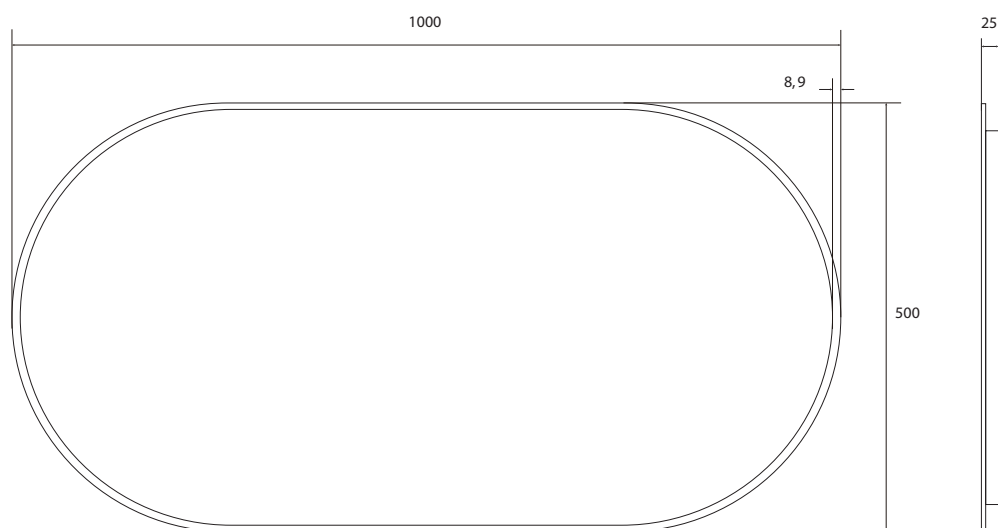

138 / ESPELHOS

REFERÊNCIA	DIMENSÕES	PERFIL	🔌	🌞	☀️	👉	🌀	PREÇO/UND
00470	500 x 1000	Preto	✓	✓	✓	✓	—	148,00€
00469D	500 x 1000	Preto	✓	✓	✓	✓	✓	168,00€

Unidade de medida em milímetros (mm)