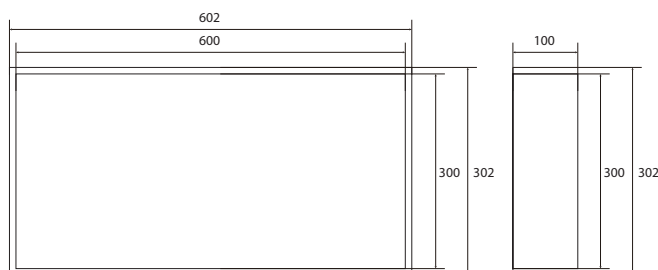

NICHOS DE PAREDE c/LUZ

Os nichos de parede com luz LED são uma óptima escolha para quem procura valorizar cada detalhe do seu espaço de casa de banho. Com uma iluminação aconchegante e um toque de exclusividade na decoração, são uma solução ideal que une funcionalidade e sofisticação.

- Alumínio lacado ou em inox;
- Profundidade: 100mm.

REFERÊNCIA	DIMENSÕES	ACABAMENTO	PREÇO/UND
BA306010L-QC	600 x 300	Cinza	188,00€
BA306010L-RG	600 x 300	Dourado	188,00€
BA306010L-RI	600 x 300	Inox	164,00€
BA306010L-RP	600 x 300	Preto	178,00€
BA306010-L-RW	600 x 300	Branco	178,00€

Unidade de medida em milímetros (mm)