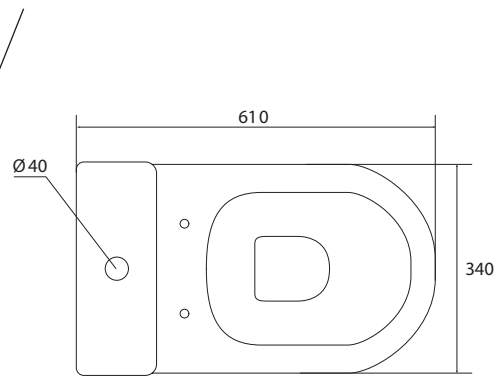

92

CILANTRO

A louça sanitária CILANTRO, combina o conforto com uma higiene eficaz. Equipada com um sistema Rimless, permite uma limpeza eficiente com economia na água utilizada através do sistema de dupla descarga. Ao design minimalista, junta-se o conforto de um assento fino equipado com sistema Soft-close, que oferece total segurança no seu uso.

- Dupla descarga 3/6L;
- Sistema Rimless;
- Tampo em resina UF com sistema Soft-close;
- Kit inclui curva de saída.

REFERÊNCIA

PREÇO/UND

YS-149FH

198,80€

Unidade de medida em milímetros (mm)