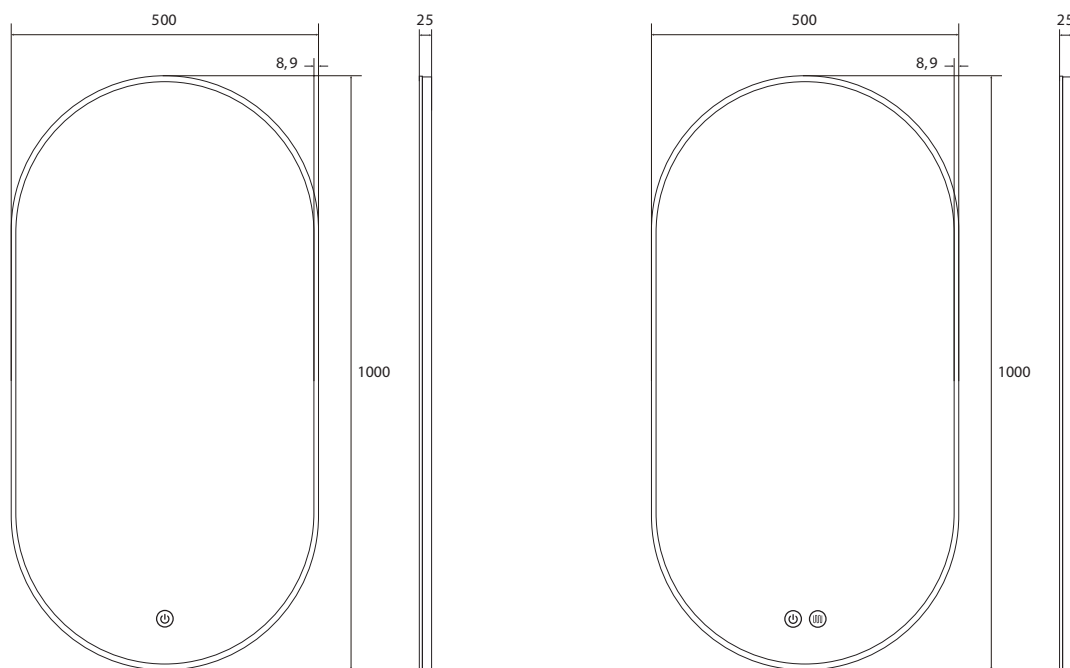

REFERÊNCIA	DIMENSÕES	PERFIL	⏻	⤴	☀	👆	⦿	PREÇO/UND
00468	500 x 1000	Fosco	✓	✓	✓	✓	—	121,00€
00467D	500 x 1000	Fosco	✓	✓	✓	✓	✓	150,00€

Unidade de medida em milímetros (mm)