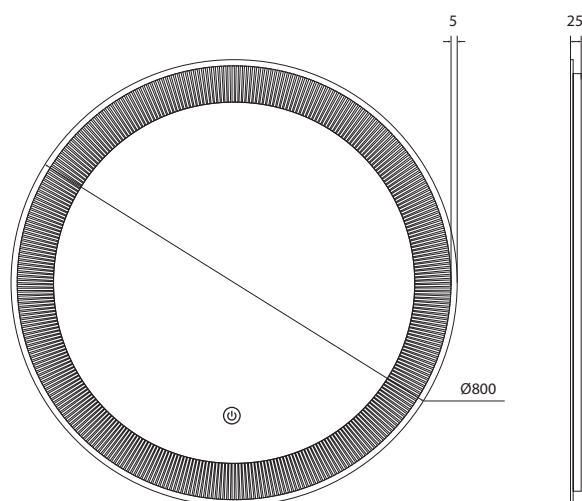

REFERÊNCIA	DIMENSÕES	PERFIL	⏻	⤴	☀	👆	Ⓜ	PREÇO/UND
BYD-9103-8080F	Ø800	Fosco	✓	✓	✓	✓	—	158,00€
BYM-9103-8080F	Ø800	Fosco	✓	✓	✓	✓	✓	169,00€

Unidade de medida em milímetros (mm)

116 / ESPELHOS

REFERÊNCIA	DIMENSÕES	PERFIL	☰	⤵	☀	☞	Ⓜ	PREÇO/UND
BYM-9050	Ø800	Dourado	√	√	√	√	—	159,00€

Unidade de medida em milímetros (mm)

REFERÊNCIA	DIMENSÕES	PERFIL	⏻	⤿	☀	👉	Ⓜ	PREÇO/UND
BYD-9232-8080	Ø800	Cinza	✓	✓	✓	✓	✓	188,00€

Unidade de medida em milímetros (mm)

118 / ESPELHOS

REFERÊNCIA	DIMENSÕES	PERFIL	⏻	⤵	☀	👉	🌀	PREÇO/UND
BYM-9003-8080FR	Ø800	Efeito	√	√	√	√	—	150,00€