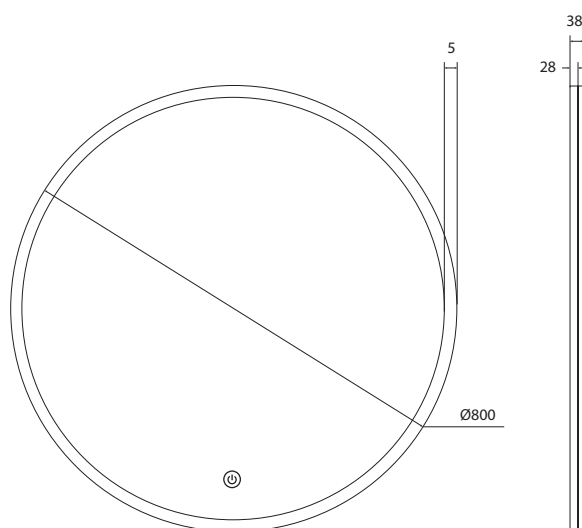

116 / ESPELHOS

REFERÊNCIA	DIMENSÕES	PERFIL	☰	⤵	☀	☞	Ⓜ	PREÇO/UND
BYM-9050	Ø800	Dourado	√	√	√	√	—	159,00€

Unidade de medida em milímetros (mm)