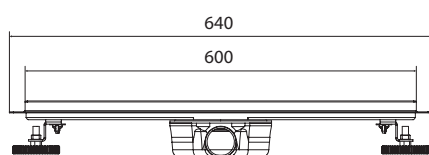

CALHAS DE DUCHE

Sistema de drenagem linear para ambientes de duche, composto por um kit que permite o escoamento da água de forma eficiente.

- Grelha em inox lacado a preto;
- Sifão em polipropileno com saída de Ø50;
- Tela de impermeabilização;
- Cesta de limpeza;
- Sistema anti odor.

REFERÊNCIA	DIMENSÕES (comprimento)	SAÍDA DE ÁGUA	PREÇO/UND
TU-T01-60	600	Ø50	65,80€
TU-T01-70	700	Ø50	69,80€
TU-T01-80	800	Ø50	73,80€

Unidade de medida em milímetros (mm)