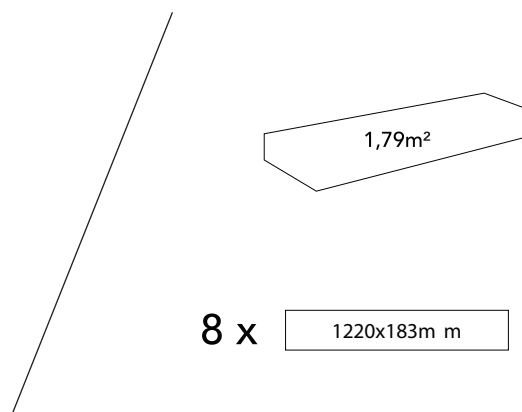

REFERÊNCIA	TEXTURA/COR	PREÇO/M²
SS3303-9	Bétula Cinza Claro	30,00€