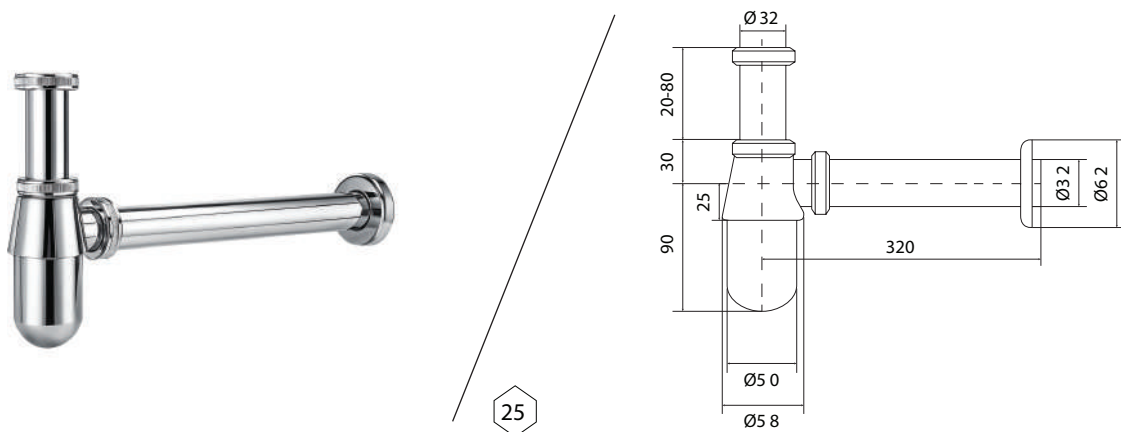

25

Sifão Lavatório

REFERÊNCIA	COMPOSIÇÃO	ACABAMENTO	PREÇO/UND
SF-A-181Z	Zamac	Cromado	11,28€