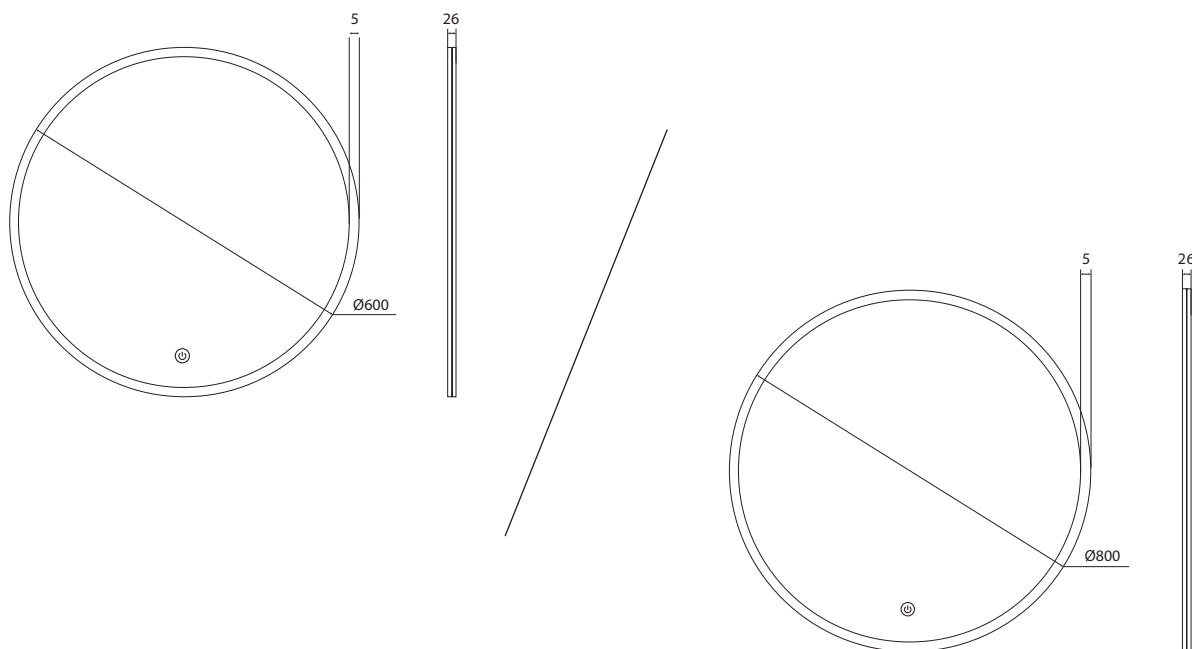

108 / ESPELHOS

REFERÊNCIA	DIMENSÕES	PERFIL	⏻	⤿	☀	👆	🌀	PREÇO/UND
BYM-9050	Ø600	Preto	✓	✓	✓	✓	—	140,00€
BYM-9050	Ø800	Preto	✓	✓	✓	✓	—	160,00€

Unidade de medida em milímetros (mm)