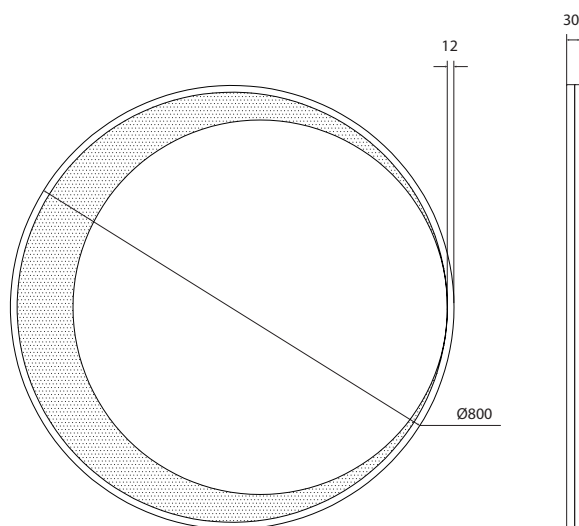

114 / ESPELHOS

REFERÊNCIA	DIMENSÕES	PERFIL	🔌	🌞	☀️	👉	🔊	PREÇO/UND
00451	Ø800	Branco	✓	✓	✓	✓	—	169,00€
00452D	Ø800	Branco	✓	✓	✓	✓	✓	188,00€

Unidade de medida em milímetros (mm)