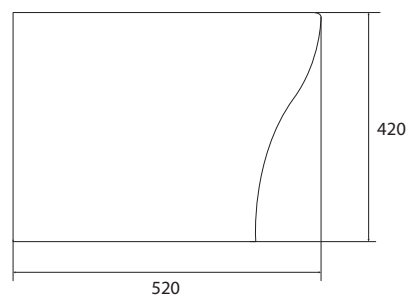

LILY

A louça sanitária LILY, combina o conforto com uma higiene eficaz. Ao design minimalista, junta-se a comodidade no seu uso em total segurança.

SANICLASS

85

REFERÊNCIA

PREÇO/UND

YS-D154

135,00€

Unidade de medida em milímetros (mm)