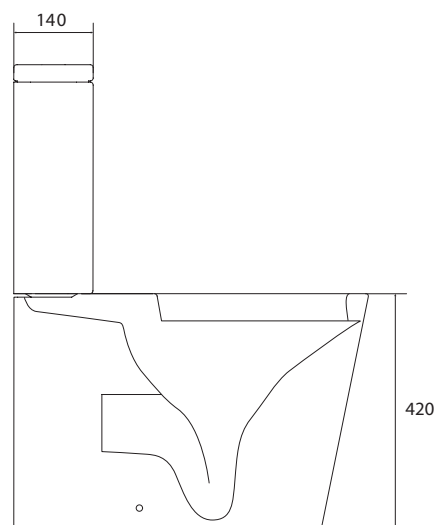

96

TILIA

A louça sanitária TILIA, combina o conforto com uma higiene eficaz. Equipada com um sistema Rimless, permite uma limpeza eficiente com economia na água utilizada através do sistema de dupla descarga. Ao design minimalista, junta-se o conforto de um assento fino equipado com sistema Soft-close, que oferece total segurança no seu uso.

- Dupla descarga 3/6L;
- Sistema Rimless;
- Tampo em resina UF com sistema Soft-close;
- Kit inclui curva de saída.

REFERÊNCIA

PREÇO/UND

YS-151FH

198,80€

Unidade de medida em milímetros (mm)