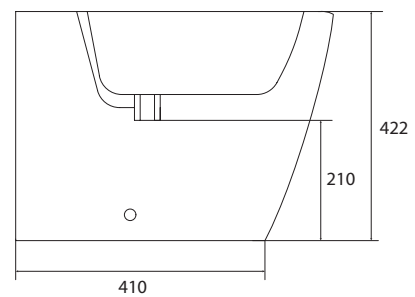

LAVENDER

SANICLASS

95

A louça sanitária LAVENDER, combina o conforto com uma higiene eficaz. Ao design minimalista, junta-se a comodidade no seu uso em total segurança.

REFERÊNCIA

PREÇO/UND

YS-D105

135,00€

Unidade de medida em milímetros (mm)