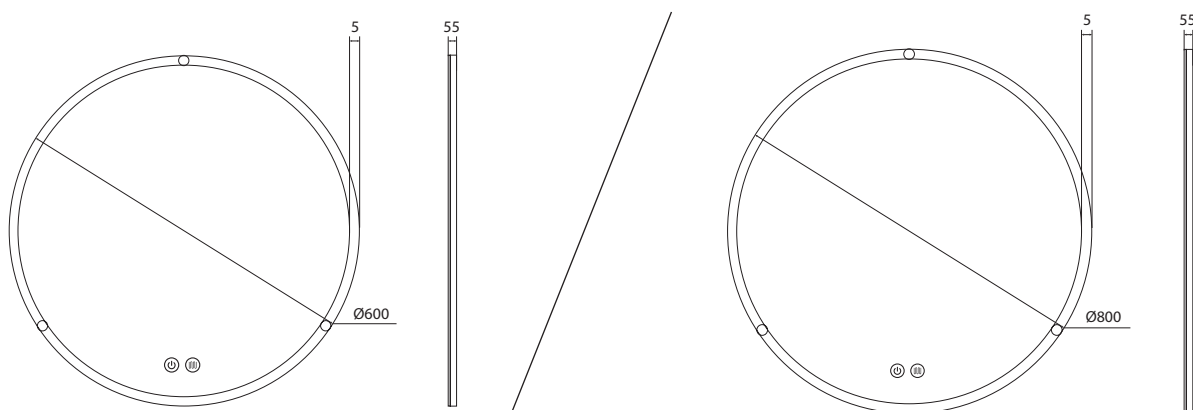

ESPELHOS

Disponíveis em diversos formatos e dimensões, os espelhos de casa de banho apresentam diversas características com iluminação LED, perimetral traseira e/ou direta, possibilitando um harmonioso enquadramento em qualquer estilo de casa de banho.

- LED Switch: Controlo intuitivo com um simples toque;
- CCT (Temperatura de Cor Correlacionada);
- Ajustável: Permite personalizar a luz LED perimetral traseira, proporcionando uma atmosfera particular à casa de banho;
- Tecnologia Touch: Acesso rápido e intuitivo a todas as funcionalidades, proporcionando uma estética minimalista;
- Desembaciador Integrado: Função prática para uma visão clara em qualquer momento.

REFERÊNCIA	DIMENSÕES	PERFIL						PREÇO/UND
BYM-9096	Ø600	Cristal	✓	✓	✓	✓	—	169,00€
BYM-9096	Ø800	Cristal	✓	✓	✓	✓	—	188,00€
BYD-9096	Ø600	Cristal	✓	✓	✓	✓	✓	188,00€
BYD-9096	Ø800	Cristal	✓	✓	✓	✓	✓	207,00€

Unidade de medida em milímetros (mm)