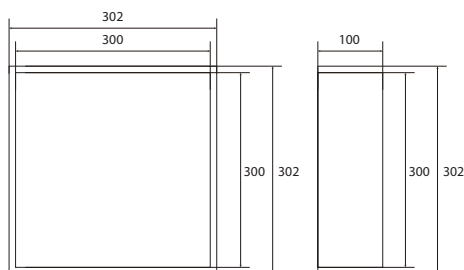

168

NICHOS DE PAREDE s/LUZ

Os nichos de parede sem luz LED são uma ótima escolha para quem procura valorizar cada detalhe do seu espaço de casa de banho. Estes permitem um toque de exclusividade na decoração, sendo uma solução versátil e funcional na organização de objetos.

- Alumínio lacado ou em inox;
- Profundidade: 100mm.

REFERÊNCIA	DIMENSÕES	ACABAMENTO	PREÇO/UND
BA303010-QC	300 x 300	Cinza	88,00€
BA303010-QG	300 x 300	Dourado	88,00€
BA303010-QI	300 x 300	Inox	78,00€
BA303010-QP	300 x 300	Preto	88,00€
BA303010-QW	300 x 300	Branco	88,00€

Unidade de medida em milímetros (mm)