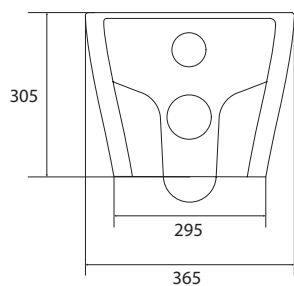

REFERÊNCIA	PREÇO/UND
YS-120W	150,00€

Unidade de medida em milímetros (mm)