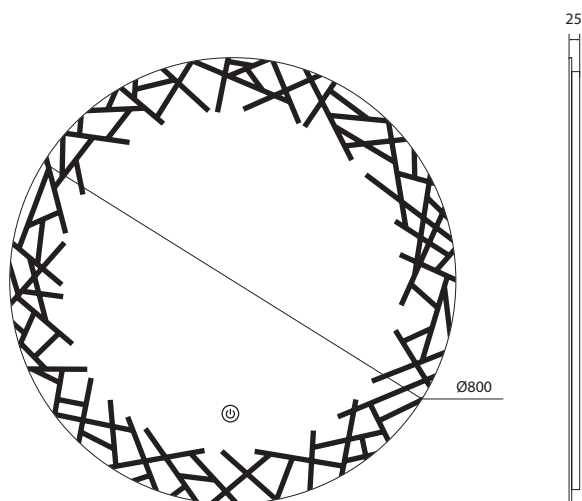

REFERÊNCIA	DIMENSÕES	PERFIL						PREÇO/UND
BYM-9119-8080F	Ø800	Efeito	√	√	√	√	—	150,00€

Unidade de medida em milímetros (mm)