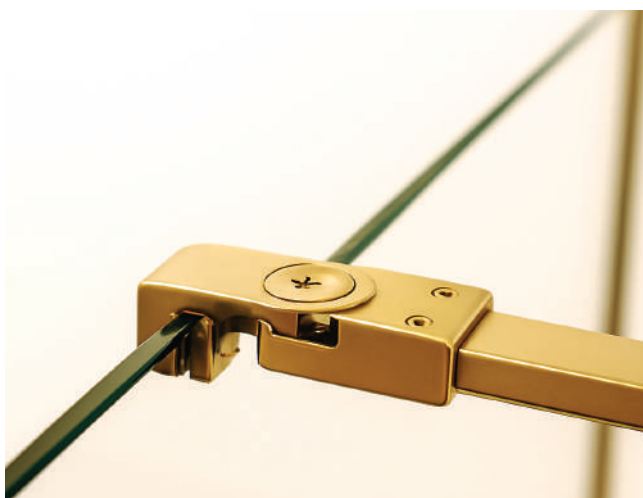

NOVA IORQUE

Painel de duche composto por um vidro fixo, ideal para qualquer casa de banho. Prático e versátil, é de fácil instalação.

- Altura de 2000mm;
- Vidro liso temperado com 8mm de espessura;
- Perfil em alumínio dourado;
- Montagem reversível.

REFERÊNCIA	DIMENSÕES	AJUSTAMENTO	PREÇO/UND
SGC-16003	800	785 - 800	184,00€
SGC-16003	900	885 - 900	189,00€
SGC-16003	1000	985 - 1000	205,00€
SGC-16003	1100	1085 - 1100	215,00€
SGC-16003	1200	1185 - 1200	226,00€
SGC-16003	1300	1285 - 1300	242,00€
SGC-16003	1400	1385 - 1400	258,00€

Unidade de medida em milímetros (mm)