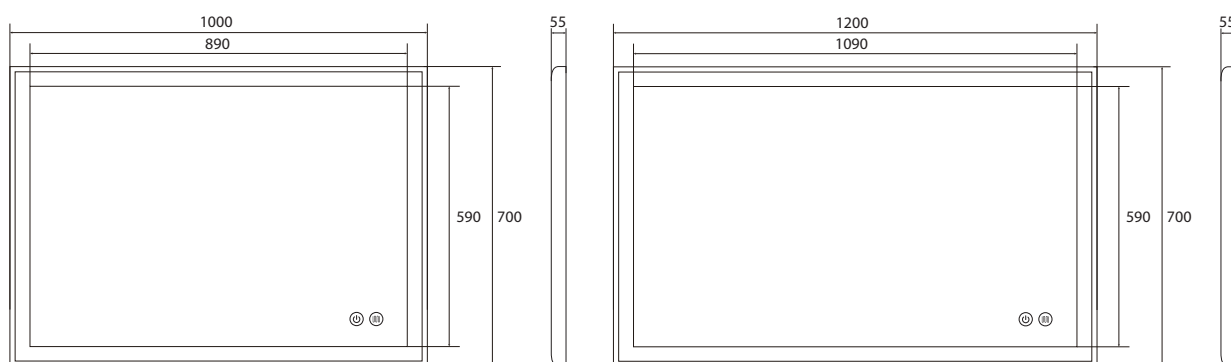

130 / ESPELHOS

*Bluetooth e relógio digital, disponíveis neste artigo.

REFERÊNCIA	DIMENSÕES	PERFIL	⏻	☾	☀️	👆	📶	PREÇO/UND
BYD-9026-70100	1000 x 700	Moldura	✓	✓	✓	✓	✓	207,00€
BYD-9026-70120	1200 x 700	Moldura	✓	✓	✓	✓	✓	223,00€

Unidade de medida em milímetros (mm)