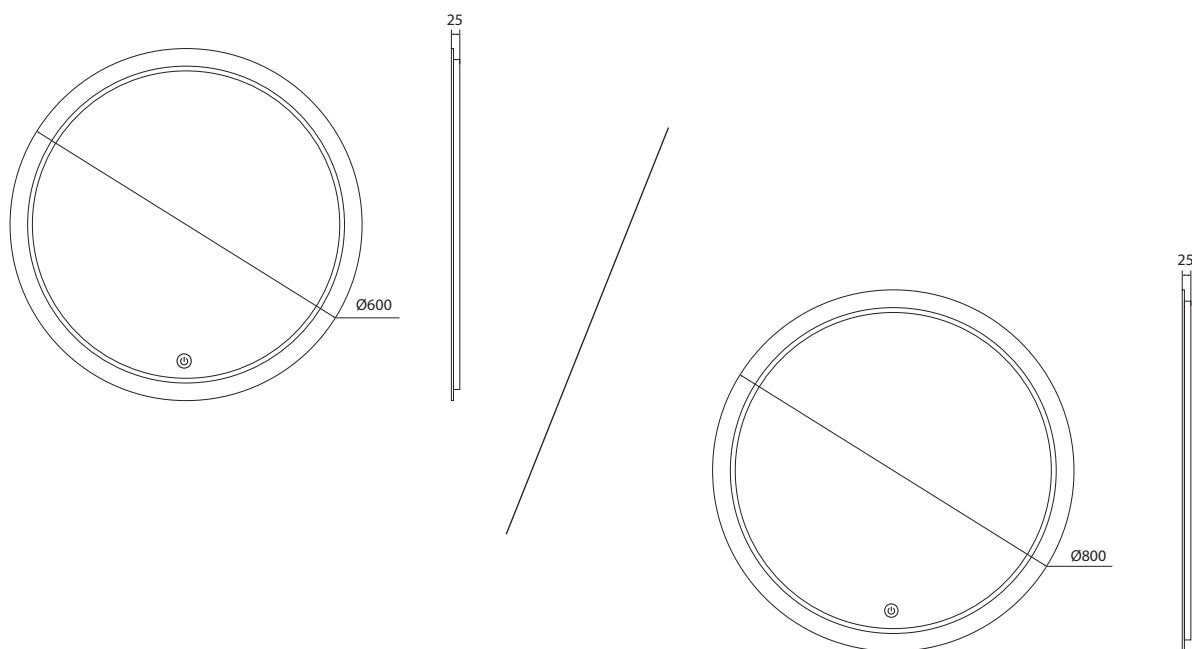

REFERÊNCIA	DIMENSÕES	PERFIL	⏻	☒	☀	☞	Ⓜ	PREÇO/UND
00454	Ø600	—	√	√	√	√	—	121,00€
00456	Ø800	—	√	√	√	√	—	150,00€
00453D	Ø600	—	√	√	√	√	√	140,00€
00455D	Ø800	—	√	√	√	√	√	169,00€

Unidade de medida em milímetros (mm)