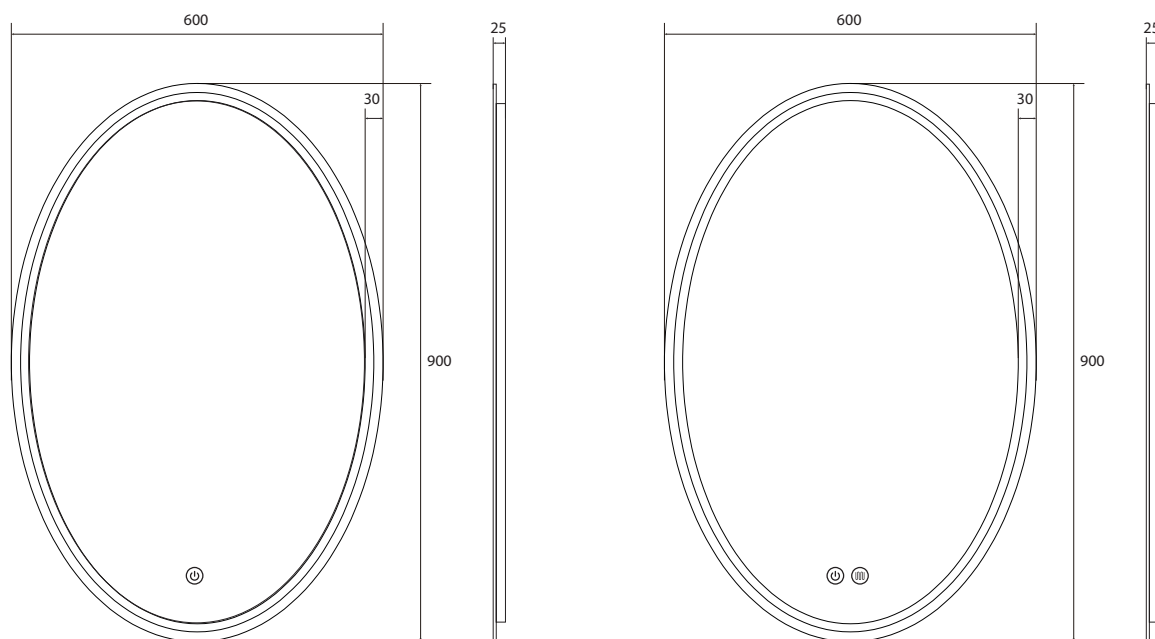

140 / ESPELHOS

REFERÊNCIA	DIMENSÕES	PERFIL	⏻	⤴	☀	👆	🌀	PREÇO/UND
00472	500 x 1000	Preto/Fosco	✓	✓	✓	✓	—	148,00€
00471D	500 x 1000	Preto/Fosco	✓	✓	✓	✓	✓	168,00€

Unidade de medida em milímetros (mm)

REFERÊNCIA	DIMENSÕES	PERFIL	⏻	↷	☀	👆	Ⓜ	PREÇO/UND
00466	500 x 1000	—	√	√	√	√	—	128,00€
00467D	500 x 1000	—	√	√	√	√	√	158,00€

Unidade de medida em milímetros (mm)

142 / ESPELHOS

REFERÊNCIA	DIMENSÕES	PERFIL	⏻	☞	☀️	👆	🔊	PREÇO/UND
00474	600 x 900	—	✓	✓	✓	✓	—	131,00€
00473D	600 x 900	—	✓	✓	✓	✓	✓	150,00€

Unidade de medida em milímetros (mm)