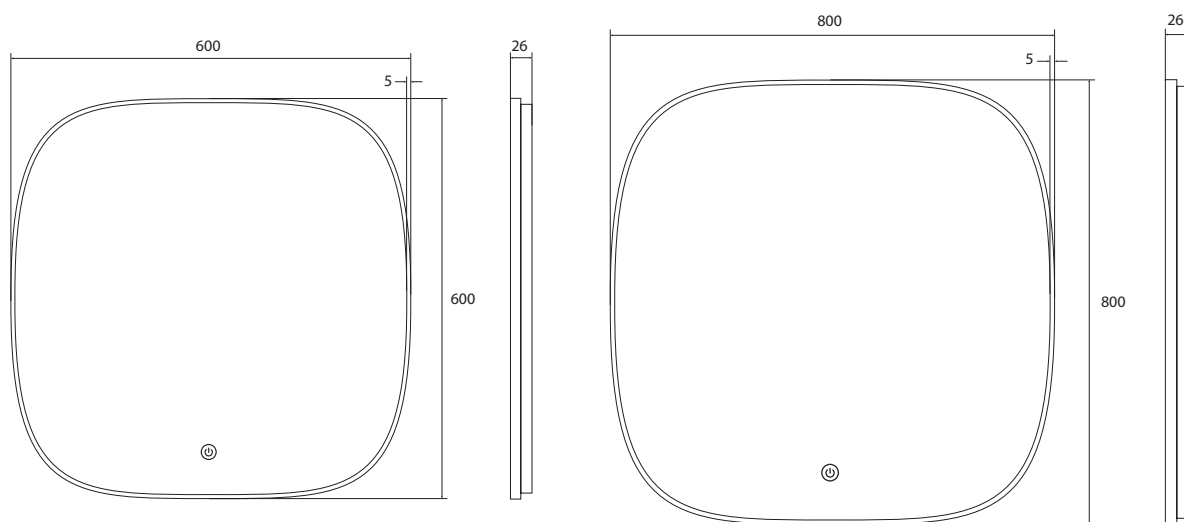

REFERÊNCIA	DIMENSÕES	PERFIL	Ⓢ	⤿	☀	👉	Ⓜ	PREÇO/UND
00445	600 x 600	Fosco	✓	✓	✓	✓	—	106,00€
00450	800 x 800	Fosco	✓	✓	✓	✓	—	144,00€

Unidade de medida em milímetros (mm)