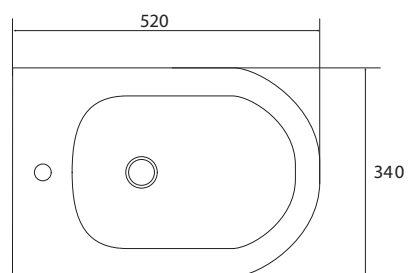

LILY

A louça sanitária LILY, combina o conforto com uma higiene eficaz. Ao design minimalista, junta-se a comodidade no seu uso em total segurança.

SANICLASS

85

REFERÊNCIA

PREÇO/UND

YS-D154

135,00€

Unidade de medida em milímetros (mm)