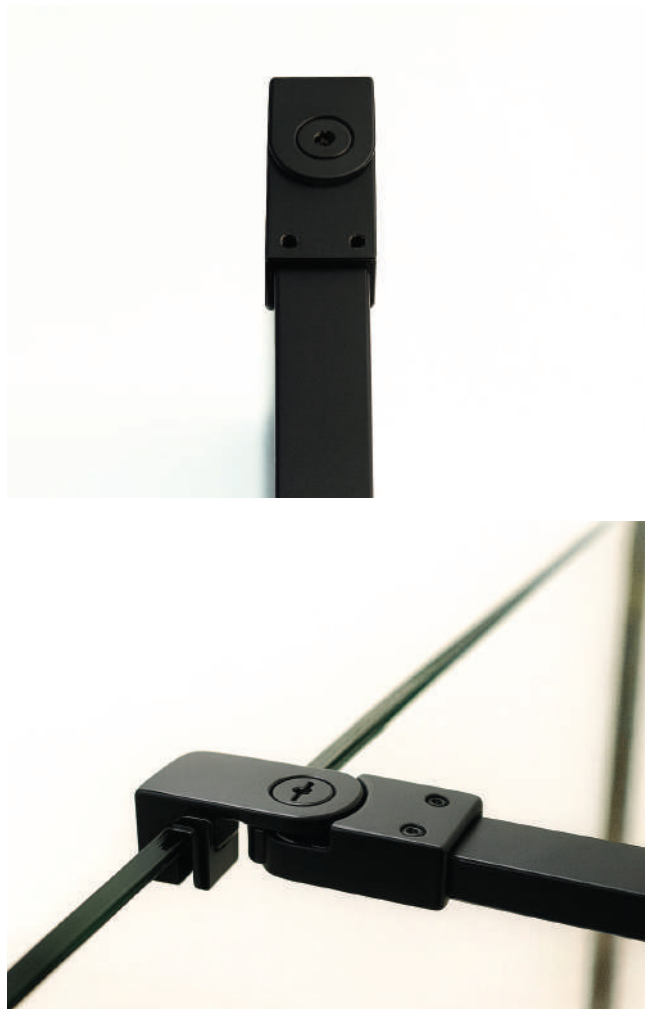

MADRID

Painel de duche composto por um vidro fixo, ideal para qualquer casa de banho. Prático e versátil, é de fácil instalação.

- Altura de 2000mm;
- Vidro liso temperado com 8mm de espessura;
- Perfil em alumínio lacado a preto;
- Montagem reversível.

REFERÊNCIA	DIMENSÕES	AJUSTAMENTO	PREÇO/UND
G12331-80200PU	800	785 - 800	138,00€
G12331-90200PU	900	885 - 900	148,00€
G12331-100200PU	1000	985 - 1000	156,00€
G12331-110200PU	1100	1085 - 1100	170,00€
G12331-120200PU	1200	1185 - 1200	184,00€
G12331-130200PU	1300	1285 - 1300	196,00€
G12331-140200PU	1400	1385 - 1400	212,00€

Unidade de medida em milímetros (mm)