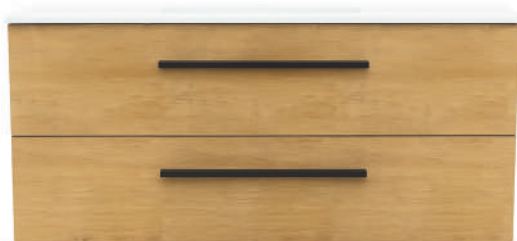

Unidade de medida em milímetros (mm)

REFERÊNCIA	DIMENSÕES	PREÇO/UND
GC80-M	794 x 455 x 500	288,00€

Unidade de medida em milímetros (mm)

REFERÊNCIA	DIMENSÕES	PREÇO/UND
GC100-M	994 x 455 x 500	337,50€

Unidade de medida em milímetros (mm)