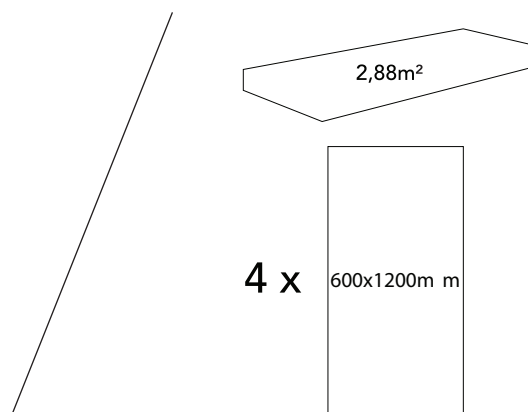

REFERÊNCIA	TEXTURA/COR	PREÇO/M²
----	Travertino Amarelo	--,-€