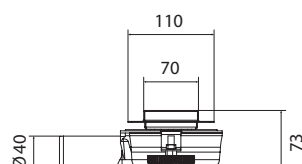

80

CALHAS DE DUCHE

Sistema de drenagem linear para ambientes de duche, composto por um kit que permite o escoamento da água de forma eficiente.

- Grelha em inox;
- Sifão em polipropileno com saída de Ø40;
- Tela de impermeabilização;
- Cesta de limpeza;
- Sistema anti odor.

REFERÊNCIA	DIMENSÕES (comprimento)	SAÍDA DE ÁGUA	PREÇO/UND
TU-T02-60	600	Ø40	69,80€
TU-T02-70	700	Ø40	73,80€
TU-T03-80	800	Ø40	79,80€

Unidade de medida em milímetros (mm)