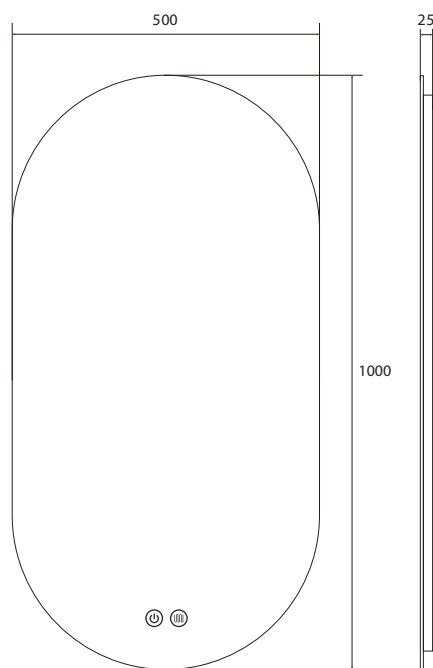

REFERÊNCIA	DIMENSÕES	PERFIL	⏻	↷	☀	👆	Ⓜ	PREÇO/UND
00466	500 x 1000	—	√	√	√	√	—	128,00€
00467D	500 x 1000	—	√	√	√	√	√	158,00€

Unidade de medida em milímetros (mm)