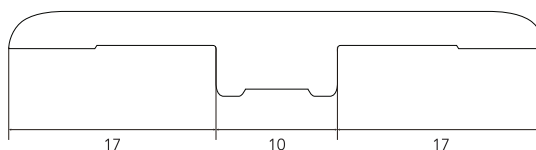

184

PERFÍL DE TRANSIÇÃO

Perfil de transição para pavimento vinílico SPC (Stone Polymer Composite), oferece uma solução elegante e funcional para a junção de pisos. Este perfil assegura uma transição suave e contínua entre espaços e ambientes, garantindo segurança com um acabamento perfeito.

- Dimensão por régua: 2400x45mm.

- Espessura de cada régua: 9mm.

REFERÊNCIA	TEXTURA/COR	PREÇO/UND
SS-96-S	Carvalho Natural	7,50€