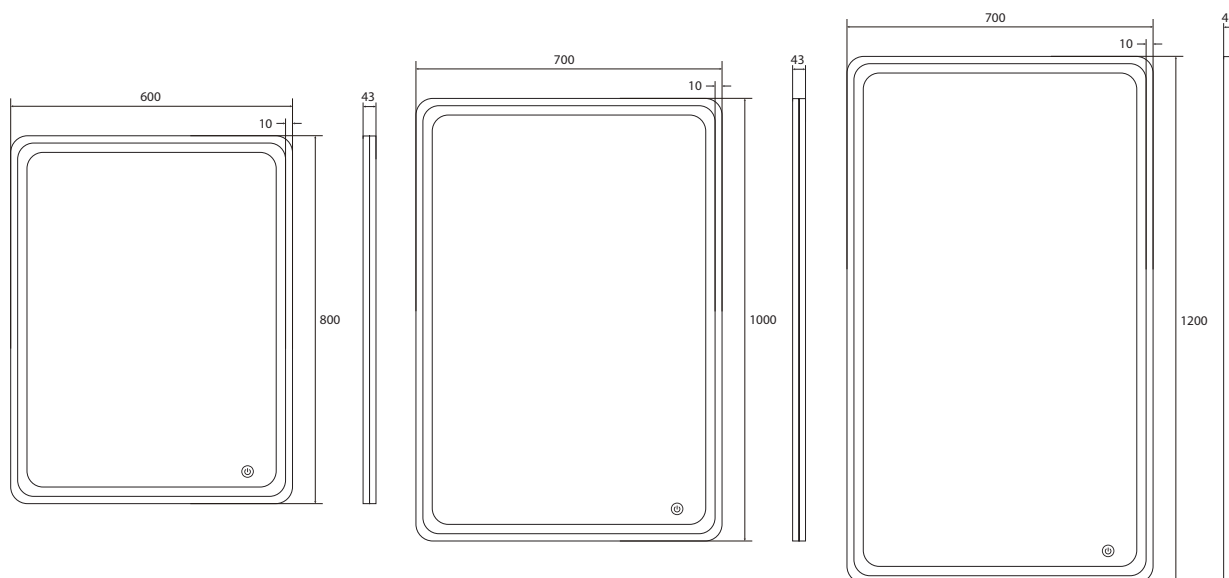

REFERÊNCIA	DIMENSÕES	PERFIL						PREÇO/UND
BYM-9078PR	800 x 800	Preto	√	√	√	√	—	169,00€

Unidade de medida em milímetros (mm)

134 / ESPELHOS

REFERÊNCIA	DIMENSÕES	PERFIL	⏻	↪	☀	👆	🔊	PREÇO/UND
BYM-9157	600 x 800	Efeito	✓	✓	✓	✓	—	118,00€
BYM-9157	700 x 1000	Efeito	✓	✓	✓	✓	—	150,00€
BYM-9157	700 x 1200	Efeito	✓	✓	✓	✓	—	178,00€