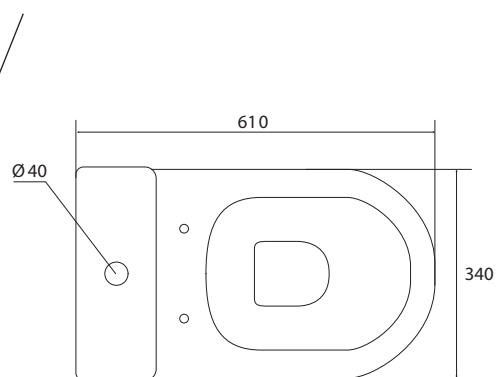

CILANTRO

A louça sanitária CILANTRO, combina o conforto com uma higiene eficaz. Equipada com um sistema Rimless, permite uma limpeza eficiente com economia na água utilizada através do sistema de dupla descarga. Ao design minimalista, junta-se o conforto de um assento fino equipado com sistema Soft-close, que oferece total segurança no seu uso.

- Dupla descarga 3/6L;
- Sistema Rimless;
- Tampo em resina UF com sistema Soft-close;
- Kit inclui curva de saída.

REFERÊNCIA

PREÇO/UND

YS-149P

198,80€

Unidade de medida em milímetros (mm)