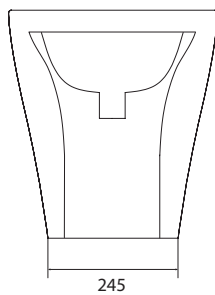

- Dupla descarga 3/6L;
- Sistema Rimless;
- Tampo em resina UF com sistema Soft-close;
- Kit inclui curva de saída.

REFERÊNCIA

PREÇO/UND

YS-149FH

198,80€

Unidade de medida em milímetros (mm)

CILANTRO

A louça sanitária CILANTRO, combina o conforto com uma higiene eficaz. Ao design minimalista, junta-se a comodidade no seu uso em total segurança.