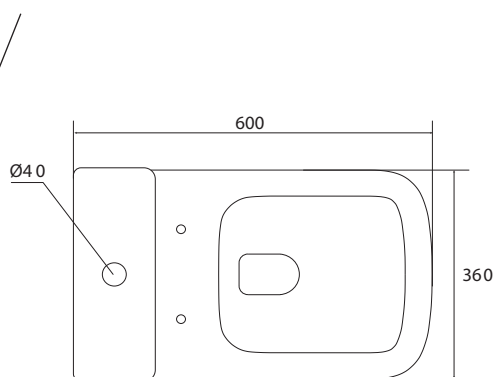

88

CEDARWOOD

A louça sanitária CEDARWOOD, combina o conforto com uma higiene eficaz. Equipada com um sistema Rimless, permite uma limpeza eficiente com economia na água utilizada através do sistema de dupla descarga. Ao design minimalista, junta-se o conforto de um assento fino equipado com sistema Soft-close, que oferece total segurança no seu uso.

- Dupla descarga 3/6L;
- Sistema Rimless;
- Tambo em resina UF com sistema Soft-close;
- Kit inclui curva de saída.

REFERÊNCIA

PREÇO/UND

YS-06R

165,00€

Unidade de medida em milímetros (mm)