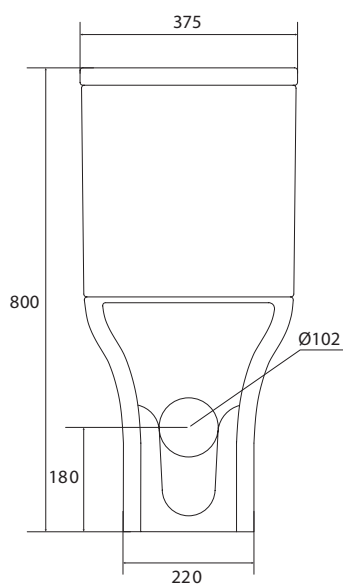

88

CEDARWOOD

A louça sanitária CEDARWOOD, combina o conforto com uma higiene eficaz. Equipada com um sistema Rimless, permite uma limpeza eficiente com economia na água utilizada através do sistema de dupla descarga. Ao design minimalista, junta-se o conforto de um assento fino equipado com sistema Soft-close, que oferece total segurança no seu uso.

- Dupla descarga 3/6L;
- Sistema Rimless;
- Tambo em resina UF com sistema Soft-close;
- Kit inclui curva de saída.

REFERÊNCIA

PREÇO/UND

YS-06R

165,00€

Unidade de medida em milímetros (mm)