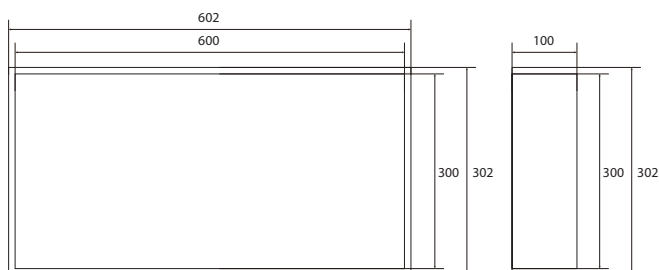

170

NICHOS DE PAREDE s/LUZ

Os nichos de parede sem luz LED são uma ótima escolha para quem procura valorizar cada detalhe do seu espaço de casa de banho. Estes permitem um toque de exclusividade na decoração, sendo uma solução versátil e funcional na organização de objetos.

- Alumínio lacado ou em inox;
- Profundidade: 100mm.

REFERÊNCIA	DIMENSÕES	ACABAMENTO	PREÇO/UND
BA306010-RC	600 x 300	Cinza	128,00€
BA306010-RG	600 x 300	Dourado	128,00€
BA306010-RI	600 x 300	Inox	108,00€
BA306010-RP	600 x 300	Preto	118,00€
BA306010-RW	600 x 300	Branco	118,00€

Unidade de medida em milímetros (mm)