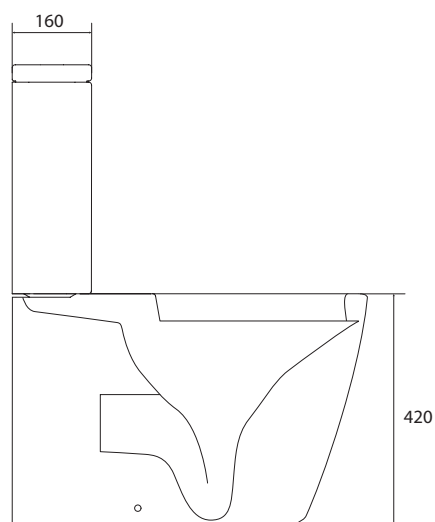

DIANTHUS

A louça sanitária DIANTHUS, combina o conforto com uma higiene eficaz. Equipada com um sistema Rimless, permite uma limpeza eficiente com economia na água utilizada através do sistema de dupla descarga. Ao design minimalista, junta-se o conforto de um assento fino equipado com sistema Soft-close, que oferece total segurança no seu uso.

- Dupla descarga 3/6L;
- Sistema Rimless;
- Tampo em resina UF com sistema Soft-close;
- Kit inclui curva de saída.

REFERÊNCIA

PREÇO/UND

YS-122F

205,00€

Unidade de medida em milímetros (mm)