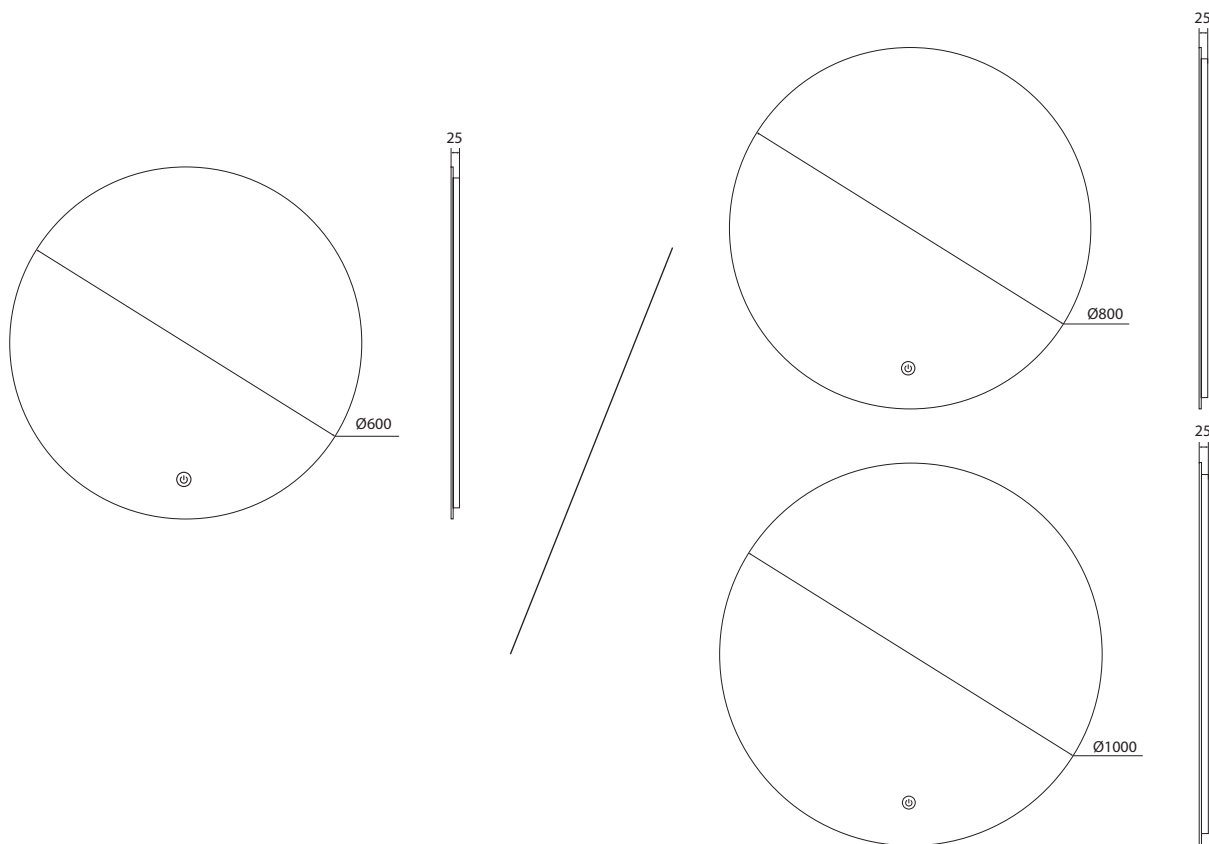

106 / ESPELHOS

REFERÊNCIA	DIMENSÕES	PERFIL	Ⓜ	⌒	☀	☞	Ⓜ	PREÇO/UND
BYM-900-6060	Ø600	—	✓	✓	✓	✓	—	106,00€
BYM-900-8080	Ø800	—	✓	✓	✓	✓	—	144,00€
BYM-900-100	Ø1000	—	✓	✓	✓	✓	—	171,00€

Unidade de medida em milímetros (mm)