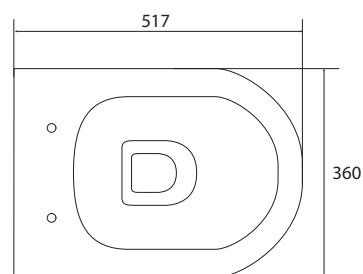

REFERÊNCIA	PREÇO/UND
YS-105W	150,00€

Unidade de medida em milímetros (mm)