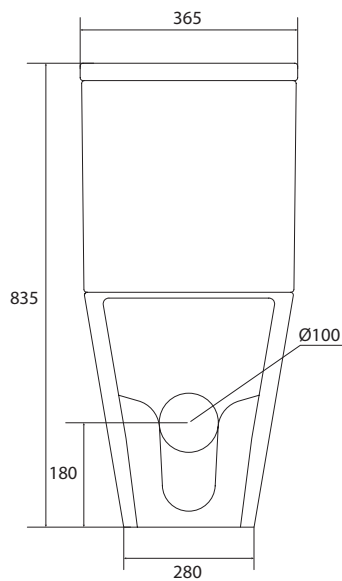

98

TULIP

A louça sanitária TULIP, combina o conforto com uma higiene eficaz. Equipada com um sistema Rimless, permite uma limpeza eficiente com economia na água utilizada através do sistema de dupla descarga. Ao design minimalista, junta-se o conforto de um assento fino equipado com sistema Soft-close, que oferece total segurança no seu uso.

- Dupla descarga 3/6L;
- Sistema Rimless;
- Tampo em resina UF com sistema Soft-close;
- Kit inclui curva de saída.

REFERÊNCIA

PREÇO/UND

YS-120FH

205,00€

Unidade de medida em milímetros (mm)