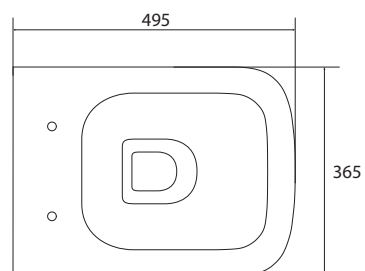

REFERÊNCIA	PREÇO/UND
YS-120W	150,00€

Unidade de medida em milímetros (mm)