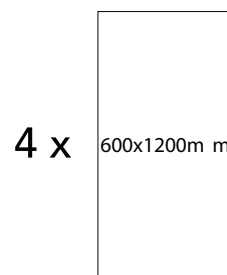

REFERÊNCIA	TEXTURA/COR	PREÇO/M²
----	Mármore Branco	--,-€