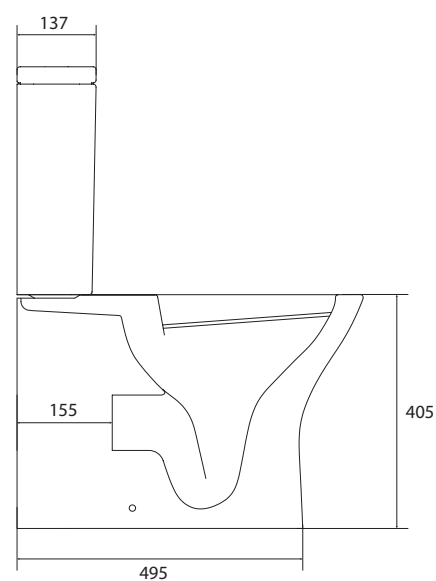

ROUND

A louça sanitária ROUND, combina o conforto com uma higiene eficaz. Equipada com um sistema Rimless, permite uma limpeza eficiente com economia na água utilizada através do sistema de dupla descarga. Ao design minimalista, junta-se o conforto de um assento fino equipado com sistema Soft-close, que oferece total segurança no seu uso.

- Dupla descarga 3/6L;
- Sistema Rimless;
- Tampo em resina UF com sistema Soft-close;
- Kit inclui curva de saída.

REFERÊNCIA	PREÇO/UND
YS-05FR	175,00€
YS-D05 (Bidé)	105,00€

Unidade de medida em milímetros (mm)