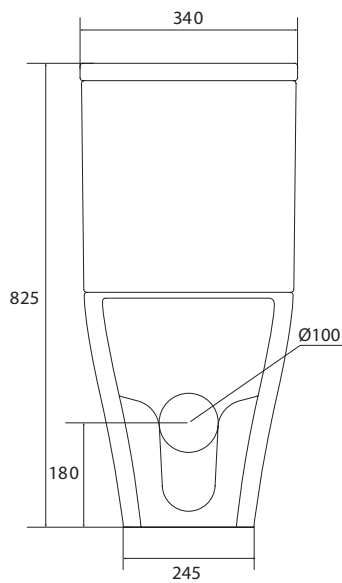

92

CILANTRO

A louça sanitária CILANTRO, combina o conforto com uma higiene eficaz. Equipada com um sistema Rimless, permite uma limpeza eficiente com economia na água utilizada através do sistema de dupla descarga. Ao design minimalista, junta-se o conforto de um assento fino equipado com sistema Soft-close, que oferece total segurança no seu uso.

- Dupla descarga 3/6L;
- Sistema Rimless;
- Tampo em resina UF com sistema Soft-close;
- Kit inclui curva de saída.

REFERÊNCIA

PREÇO/UND

YS-149FH

198,80€

Unidade de medida em milímetros (mm)