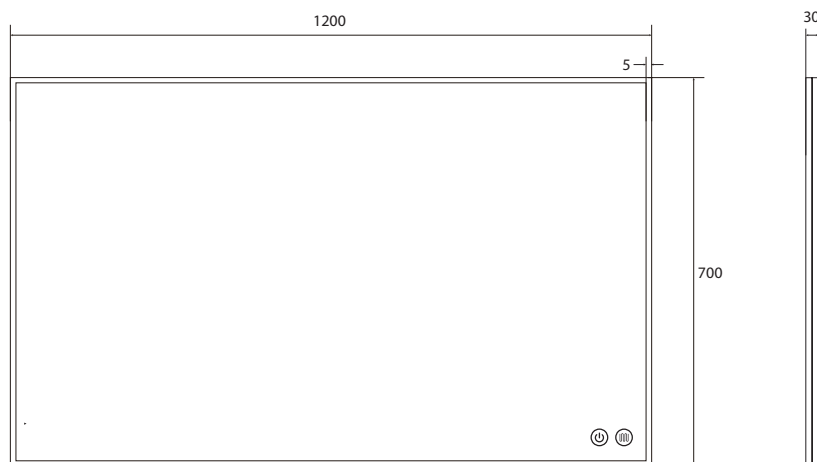

REFERÊNCIA	DIMENSÕES	PERFIL						PREÇO/UND
BYD-9068	1200 x 700	Dourado	√	√	√	√	√	216,00€

Unidade de medida em milímetros (mm)