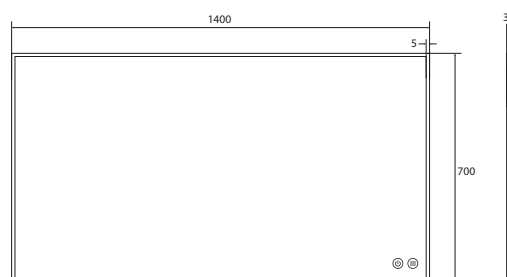

126 / ESPELHOS

REFERÊNCIA	DIMENSÕES	PERFIL						PREÇO/UND
BYM-9025	1200 x 700	Fosco	✓	✓	✓	✓	—	178,00€
0723D-70120	1200 x 700	Fosco	✓	✓	✓	✓	—	188,00€
00723D-70120	1200 x 700	Fosco	✓	✓	✓	✓	✓	197,00€
BYD-9025	1200 x 700	Fosco	✓	✓	✓	✓	✓	197,00€
00724-80120	1200 x 800	Fosco	✓	✓	✓	✓	—	192,00€
00725D-80120	1200 x 800	Fosco	✓	✓	✓	✓	✓	213,00€
BYD-9025	1300 x 700	Fosco	✓	✓	✓	✓	✓	210,00€
BYD-9025	1400 x 700	Fosco	✓	✓	✓	✓	✓	226,00€
BYD-9025	1500 x 700	Fosco	✓	✓	✓	✓	✓	239,00€

Unidade de medida em milímetros (mm)