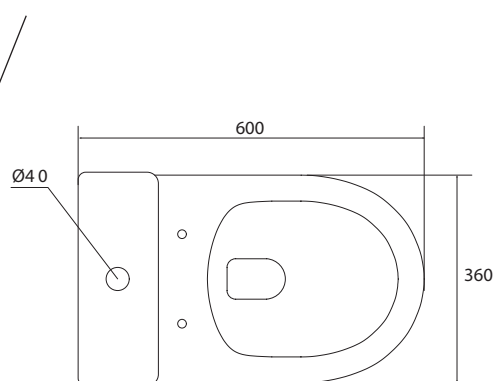

ROUND

A louça sanitária ROUND, combina o conforto com uma higiene eficaz. Equipada com um sistema Rimless, permite uma limpeza eficiente com economia na água utilizada através do sistema de dupla descarga. Ao design minimalista, junta-se o conforto de um assento fino equipado com sistema Soft-close, que oferece total segurança no seu uso.

- Dupla descarga 3/6L;
- Sistema Rimless;
- Tampo em resina UF com sistema Soft-close;
- Kit inclui curva de saída.

REFERÊNCIA	PREÇO/UND
YS-05FR	175,00€
YS-D05 (Bidé)	105,00€

Unidade de medida em milímetros (mm)