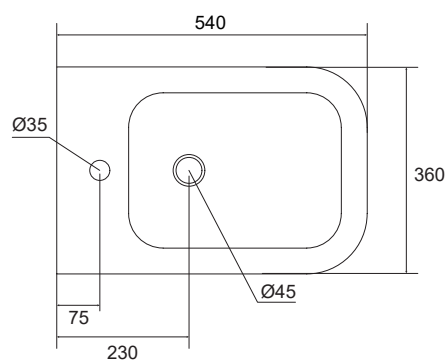

CEDARWOOD

SANICLASS

89

A louça sanitária CEDARWOOD, combina o conforto com uma higiene eficaz. Ao design minimalista, junta-se a comodidade no seu uso em total segurança.

REFERÊNCIA

PREÇO/UND

YS-008

105,00€

Unidade de medida em milímetros (mm)