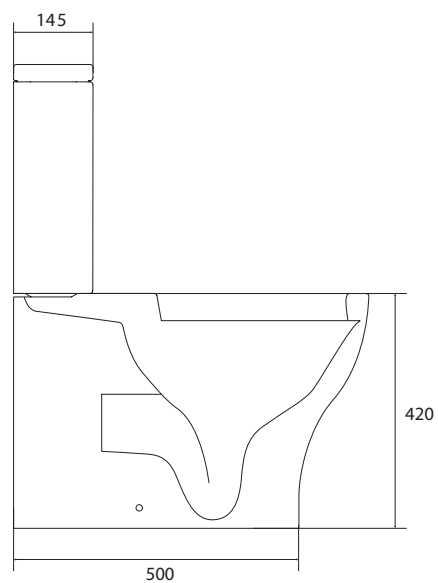

84

LILY

A louça sanitária LILY, combina o conforto com uma higiene eficaz. Equipada com um sistema Rimless, permite uma limpeza eficiente com economia na água utilizada através do sistema de dupla descarga. Ao design minimalista, junta-se o conforto de um assento fino equipado com sistema Soft-close, que oferece total segurança no seu uso.

- Dupla descarga 3/6L;
- Sistema Rimless;
- Tampo em resina UF com sistema Soft-close;
- Kit inclui curva de saída.

REFERÊNCIA

PREÇO/UND

YS-154F

190,00€

Unidade de medida em milímetros (mm)