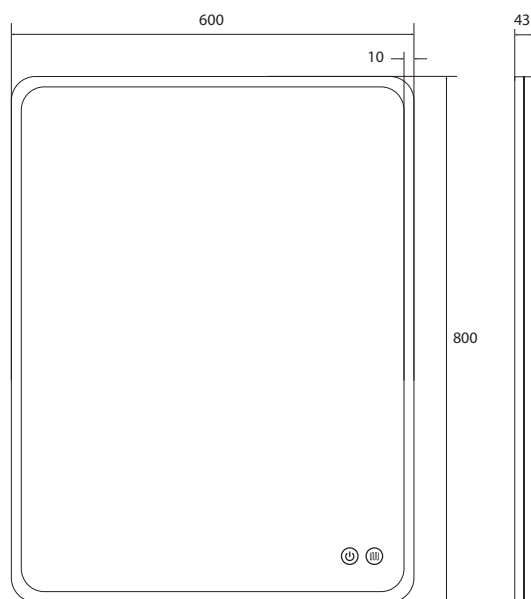

136 / ESPELHOS

REFERÊNCIA	DIMENSÕES	PERFIL	⏻	↷	☀️	👆	🔊	PREÇO/UND
BYD-9166	600 x 800	Branco	✓	✓	✓	✓	✓	182,00€

Unidade de medida em milímetros (mm)