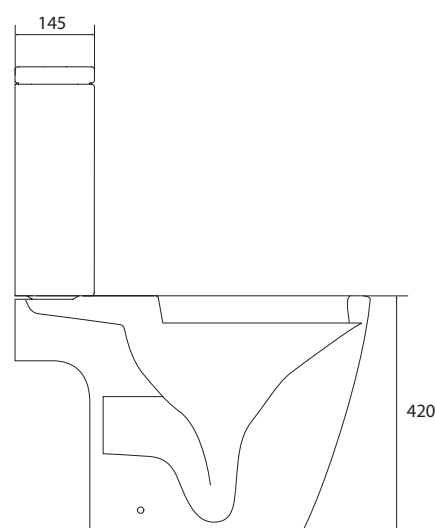

CILANTRO

A louça sanitária CILANTRO, combina o conforto com uma higiene eficaz. Equipada com um sistema Rimless, permite uma limpeza eficiente com economia na água utilizada através do sistema de dupla descarga. Ao design minimalista, junta-se o conforto de um assento fino equipado com sistema Soft-close, que oferece total segurança no seu uso.

- Dupla descarga 3/6L;
- Sistema Rimless;
- Tampo em resina UF com sistema Soft-close;
- Kit inclui curva de saída.

REFERÊNCIA

PREÇO/UND

YS-149P

198,80€

Unidade de medida em milímetros (mm)