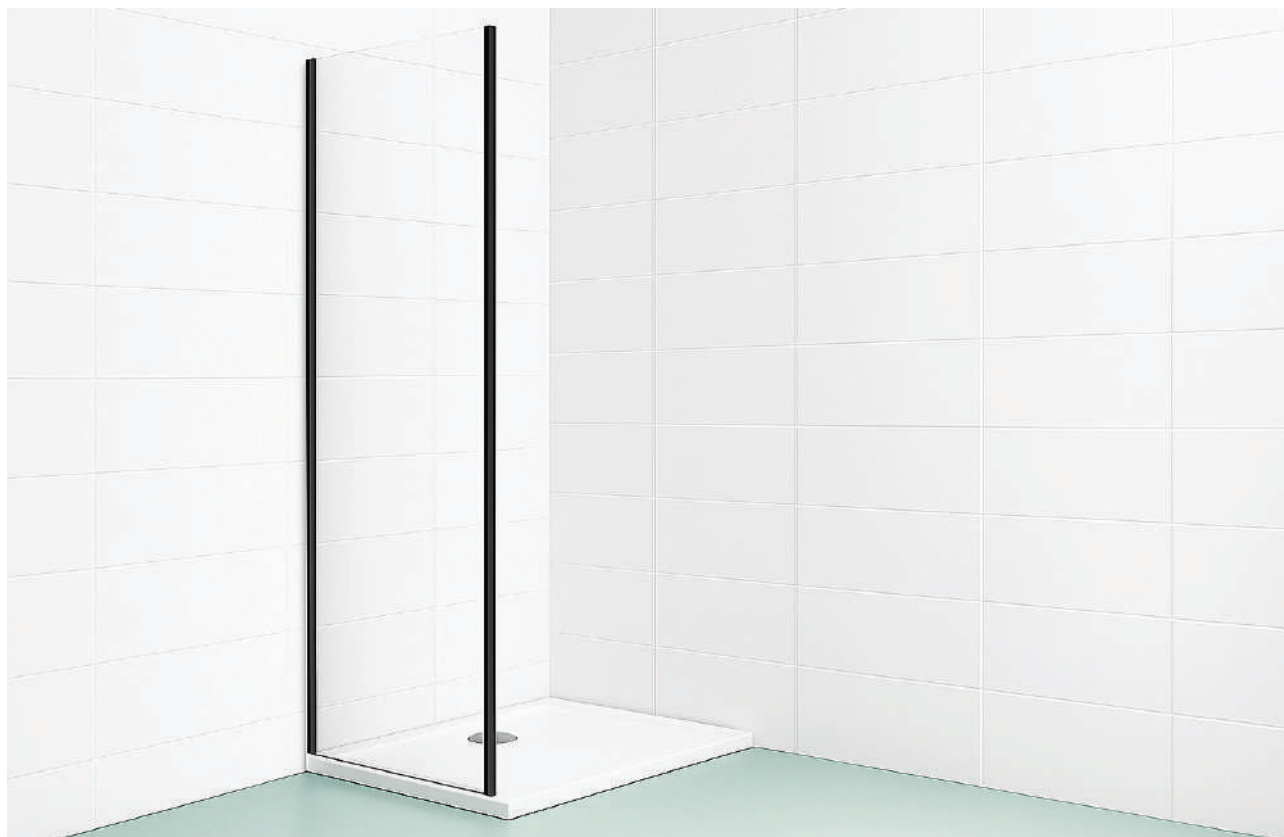

LISBOA

Resguardo de duche composto por dois vidros fixos e duas portas de correr, ideal para qualquer casa de banho. Prático e versátil.

- Altura de 1950mm;
- Vidro liso temperado com 6mm de espessura;
- Perfil em alumínio cromado ou lacado a preto;
- Sem perfil inferior com guia destacável;
- Montagem reversível.

Unidade de medida em milímetros (mm)

BERLIM

Resguardo de duche composto por dois vidros fixos e duas portas de correr, ideal para qualquer casa de banho. Prático e versátil.

- Altura de 1950mm;
- Vidro liso temperado com 5mm de espessura;
- Perfil em alumínio cromado ou lacado a preto;
- Sem perfil inferior com guia destacável;
- Montagem reversível.

Unidade de medida em milímetros (mm)

VIENA

Resguardo de duche composto por um vidro fixo e uma porta de correr, e um lateral fixo. Prático e versátil, é de fácil instalação.

- Lateral fixo de 900mm;
- Altura de 1950mm;
- Vidro liso temperado com 6mm de espessura;
- Perfil em alumínio cromado ou lacado a preto;
- Montagem reversível.

Unidade de medida em milímetros (mm)

ISTAMBUL

Lateral fixo para resguardo de duche sem perfil inferior, ideal para qualquer casa de banho. Prático e versátil, é de fácil instalação.

- Altura de 1950mm;
- Vidro liso temperado com 6mm de espessura;
- Perfil em alumínio cromado ou lacado a preto;
- Montagem reversível.