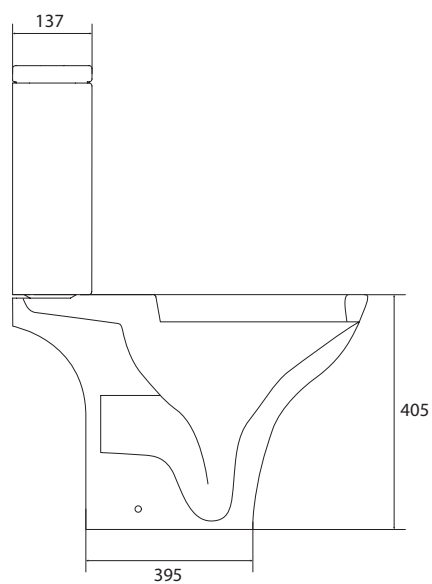

88

CEDARWOOD

A louça sanitária CEDARWOOD, combina o conforto com uma higiene eficaz. Equipada com um sistema Rimless, permite uma limpeza eficiente com economia na água utilizada através do sistema de dupla descarga. Ao design minimalista, junta-se o conforto de um assento fino equipado com sistema Soft-close, que oferece total segurança no seu uso.

- Dupla descarga 3/6L;
- Sistema Rimless;
- Tambo em resina UF com sistema Soft-close;
- Kit inclui curva de saída.

REFERÊNCIA

PREÇO/UND

YS-06R

165,00€

Unidade de medida em milímetros (mm)