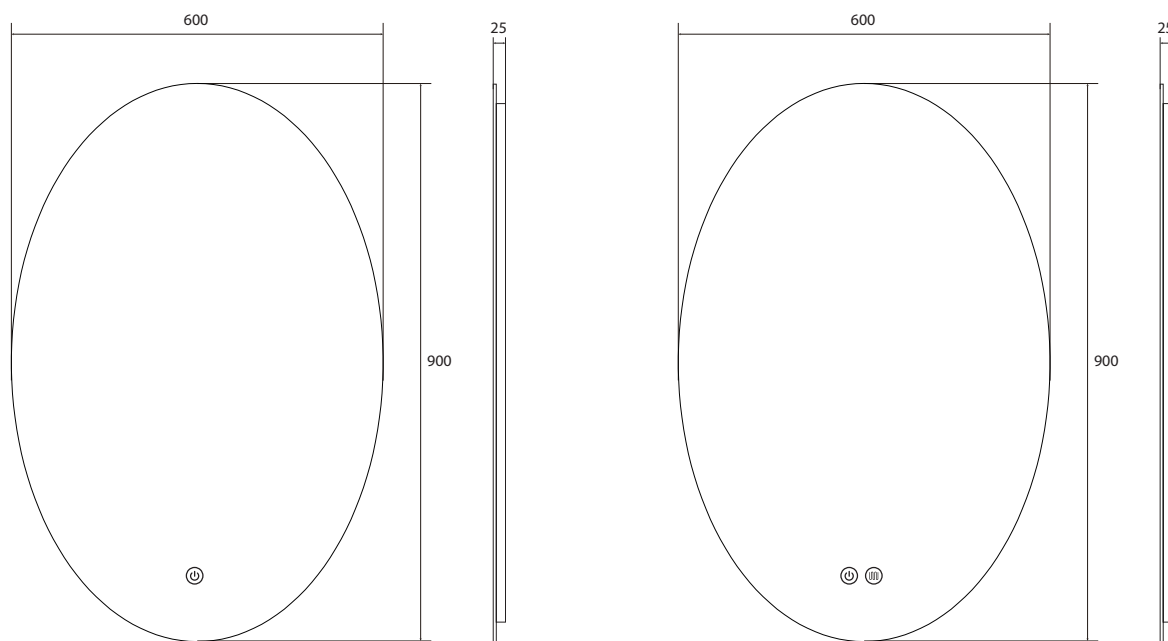

Unidade de medida em milímetros (mm)

142 / ESPELHOS

REFERÊNCIA	DIMENSÕES	PERFIL	⏻	☞	☀️	👆	🔊	PREÇO/UND
00474	600 x 900	—	✓	✓	✓	✓	—	131,00€
00473D	600 x 900	—	✓	✓	✓	✓	✓	150,00€

Unidade de medida em milímetros (mm)