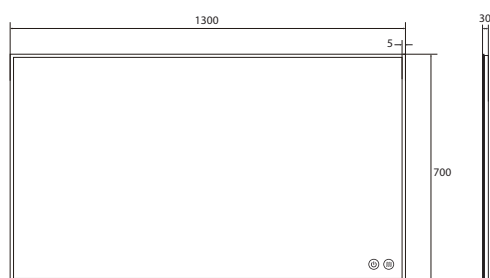

126 / ESPELHOS

REFERÊNCIA	DIMENSÕES	PERFIL						PREÇO/UND
BYM-9025	1200 x 700	Fosco	✓	✓	✓	✓	—	178,00€
0723D-70120	1200 x 700	Fosco	✓	✓	✓	✓	—	188,00€
00723D-70120	1200 x 700	Fosco	✓	✓	✓	✓	✓	197,00€
BYD-9025	1200 x 700	Fosco	✓	✓	✓	✓	✓	197,00€
00724-80120	1200 x 800	Fosco	✓	✓	✓	✓	—	192,00€
00725D-80120	1200 x 800	Fosco	✓	✓	✓	✓	✓	213,00€
BYD-9025	1300 x 700	Fosco	✓	✓	✓	✓	✓	210,00€
BYD-9025	1400 x 700	Fosco	✓	✓	✓	✓	✓	226,00€
BYD-9025	1500 x 700	Fosco	✓	✓	✓	✓	✓	239,00€

Unidade de medida em milímetros (mm)