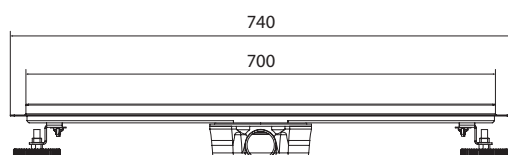

CALHAS DE DUCHE

Sistema de drenagem linear para ambientes de duche, composto por um kit que permite o escoamento da água de forma eficiente.

- Grelha em inox lacado a preto;
- Sifão em polipropileno com saída de Ø50;
- Tela de impermeabilização;
- Cesta de limpeza;
- Sistema anti odor.

REFERÊNCIA	DIMENSÕES (comprimento)	SAÍDA DE ÁGUA	PREÇO/UND
TU-T01-60	600	Ø50	65,80€
TU-T01-70	700	Ø50	69,80€
TU-T01-80	800	Ø50	73,80€

Unidade de medida em milímetros (mm)