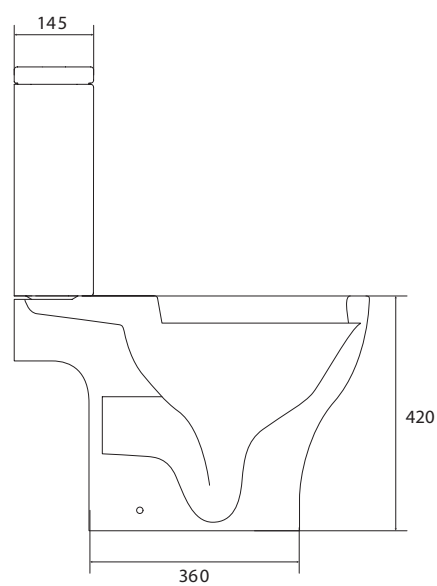

LILY

A louça sanitária LILY, combina o conforto com uma higiene eficaz. Equipada com um sistema Rimless, permite uma limpeza eficiente com economia na água utilizada através do sistema de dupla descarga. Ao design minimalista, junta-se o conforto de um assento fino equipado com sistema Soft-close, que oferece total segurança no seu uso.

- Dupla descarga 3/6L;
- Sistema Rimless;
- Tampo em resina UF com sistema Soft-close;
- Kit inclui curva de saída.

REFERÊNCIA

PREÇO/UND

YS-154P

190,00€

Unidade de medida em milímetros (mm)