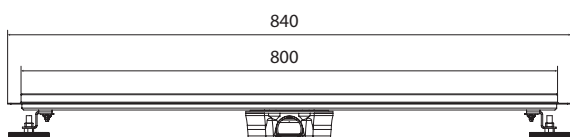

80

CALHAS DE DUCHE

Sistema de drenagem linear para ambientes de duche, composto por um kit que permite o escoamento da água de forma eficiente.

- Grelha em inox;
- Sifão em polipropileno com saída de Ø40;
- Tela de impermeabilização;
- Cesta de limpeza;
- Sistema anti odor.

REFERÊNCIA	DIMENSÕES (comprimento)	SAÍDA DE ÁGUA	PREÇO/UND
TU-T02-60	600	Ø40	69,80€
TU-T02-70	700	Ø40	73,80€
TU-T03-80	800	Ø40	79,80€

Unidade de medida em milímetros (mm)