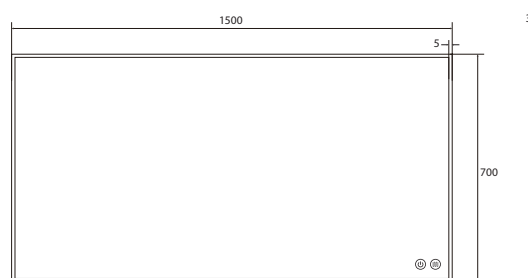

126 / ESPELHOS

REFERÊNCIA	DIMENSÕES	PERFIL						PREÇO/UND
BYM-9025	1200 x 700	Fosco	✓	✓	✓	✓	—	178,00€
0723D-70120	1200 x 700	Fosco	✓	✓	✓	✓	—	188,00€
00723D-70120	1200 x 700	Fosco	✓	✓	✓	✓	✓	197,00€
BYD-9025	1200 x 700	Fosco	✓	✓	✓	✓	✓	197,00€
00724-80120	1200 x 800	Fosco	✓	✓	✓	✓	—	192,00€
00725D-80120	1200 x 800	Fosco	✓	✓	✓	✓	✓	213,00€
BYD-9025	1300 x 700	Fosco	✓	✓	✓	✓	✓	210,00€
BYD-9025	1400 x 700	Fosco	✓	✓	✓	✓	✓	226,00€
BYD-9025	1500 x 700	Fosco	✓	✓	✓	✓	✓	239,00€

Unidade de medida em milímetros (mm)