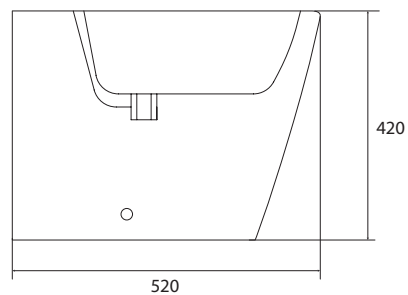

TULIP

SANICLASS

99

A louça sanitária TULIP, combina o conforto com uma higiene eficaz. Ao design minimalista, junta-se a comodidade no seu uso em total segurança.

REFERÊNCIA

PREÇO/UND

YS-D120

135,00€

Unidade de medida em milímetros (mm)