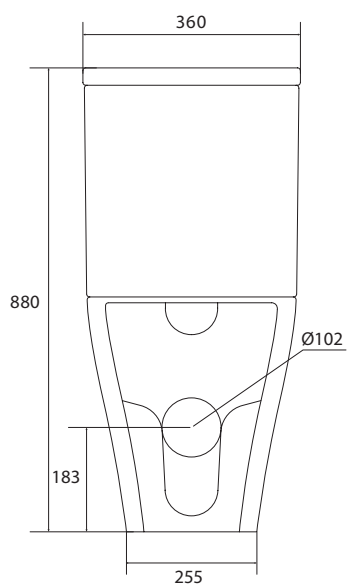

94

LAVENDER

A louça sanitária LAVENDER, combina o conforto com uma higiene eficaz. Equipada com um sistema Rimless, permite uma limpeza eficiente com economia na água utilizada através do sistema de dupla descarga. Ao design minimalista, junta-se o conforto de um assento fino equipado com sistema Soft-close, que oferece total segurança no seu uso.

- Dupla descarga 3/6L;
- Sistema Rimless;
- Tambo em resina UF com sistema Soft-close;
- Kit inclui curva de saída.

REFERÊNCIA

PREÇO/UND

YS-105FH

205,00€

Unidade de medida em milímetros (mm)