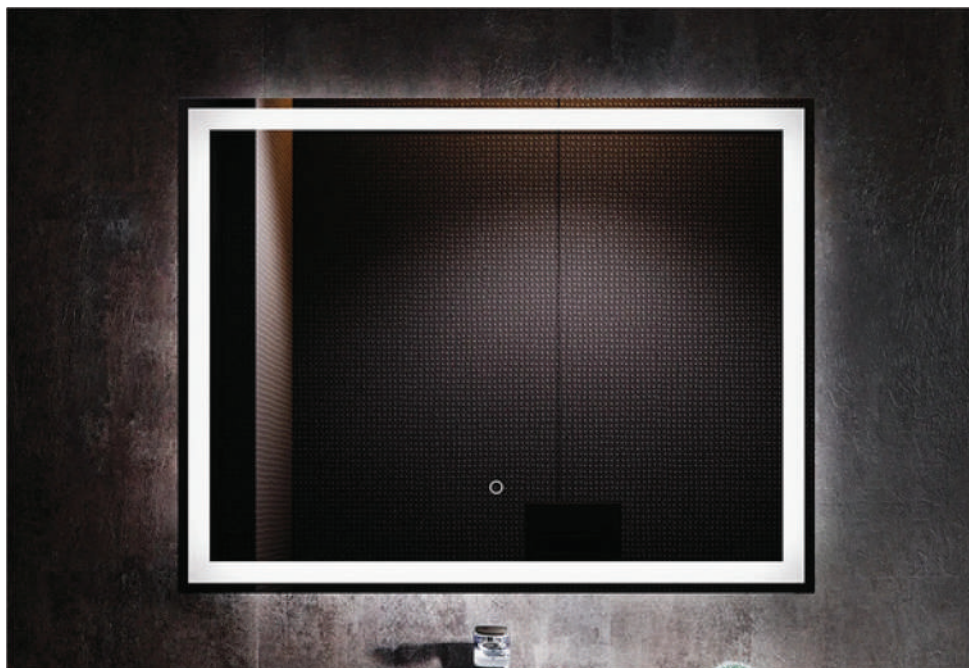

Inclui relógio digital.

REFERÊNCIA	DIMENSÕES	PERFIL	🔌	🌒	☀️	👉	🔊	PREÇO/UND
00831D	600 x 800	Fosca	✓	✓	✓	✓	✓	148,00€
00832D	800 x 1000	Fosca	✓	✓	✓	✓	✓	188,00€

Unidade de medida em milímetros (mm)