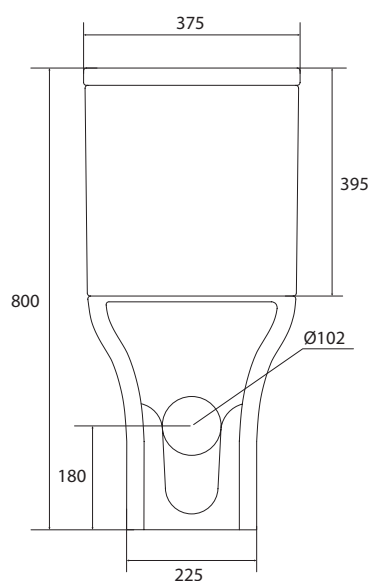

86

ROUND

A louça sanitária ROUND, combina o conforto com uma higiene eficaz. Equipada com um sistema Rimless, permite uma limpeza eficiente com economia na água utilizada através do sistema de dupla descarga. Ao design minimalista, junta-se o conforto de um assento fino equipado com sistema Soft-close, que oferece total segurança no seu uso.

- Dupla descarga 3/6L;
- Sistema Rimless;
- Tampo em resina UF com sistema Soft-close;
- Kit inclui curva de saída.

REFERÊNCIA

PREÇO/UND

YS-05RBR

165,00€

Unidade de medida em milímetros (mm)