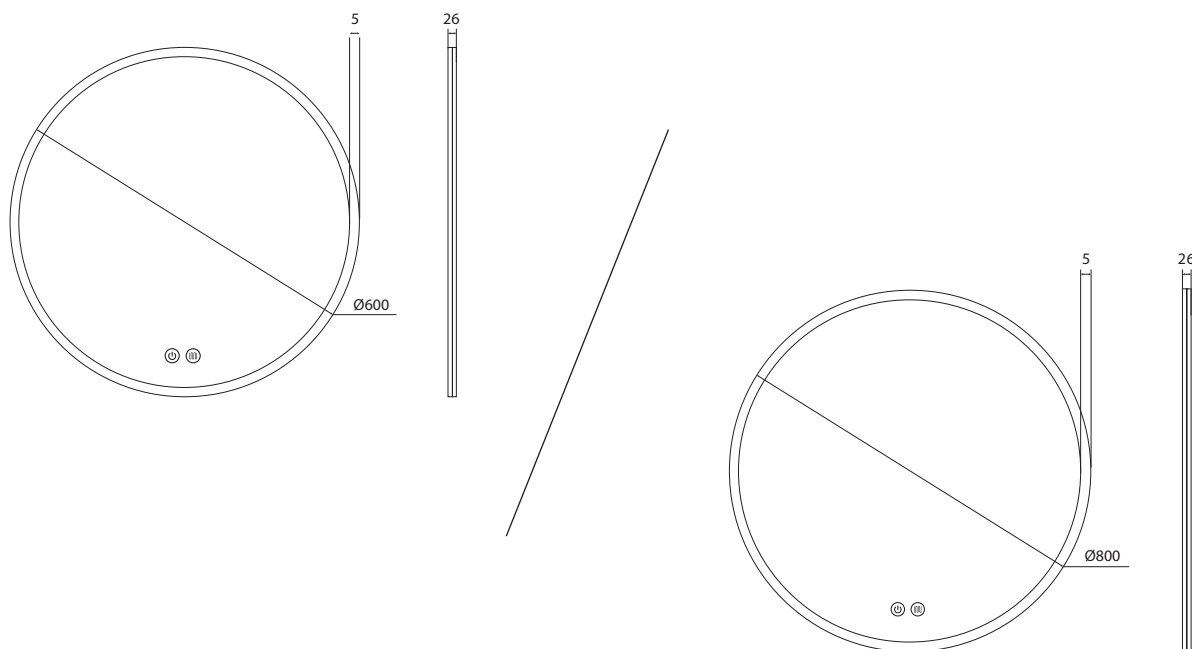

REFERÊNCIA	DIMENSÕES	PERFIL	⏻	☾	☀️	👆	🌀	PREÇO/UND
BYD-9050	Ø600	Preto	✓	✓	✓	✓	✓	160,00€
BYD-9050	Ø800	Preto	✓	✓	✓	✓	✓	178,00€

Unidade de medida em milímetros (mm)