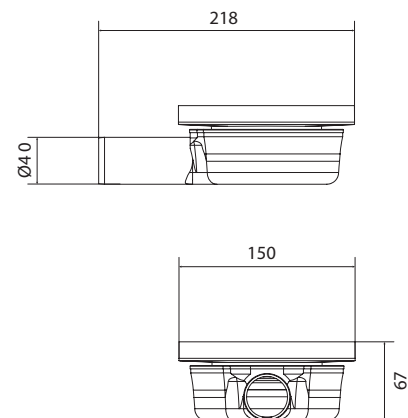

CALHAS DE DUCHE

Sistema de drenagem para ambientes de duche, composto por um kit que permite o escoamento da água de forma eficiente.

- Grelha em inox;
- Sifão em polipropileno com saída de Ø40;
- Tela de impermeabilização;
- Cesta de limpeza;
- Sistema anti odor.

REFERÊNCIA	DIMENSÕES	SAÍDA DE ÁGUA	PREÇO/UND
TU-ST02-100	100 x 100	Ø40	24,80€
TU-ST02-150	150 x 150	Ø40	28,80€

Unidade de medida em milímetros (mm)