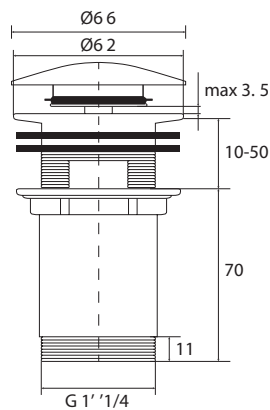

REFERÊNCIA	COMPOSIÇÃO	ACABAMENTO	PREÇO/UND
CC-607LL	Latão	Cromado	8,45€

Válvula Click-Clack