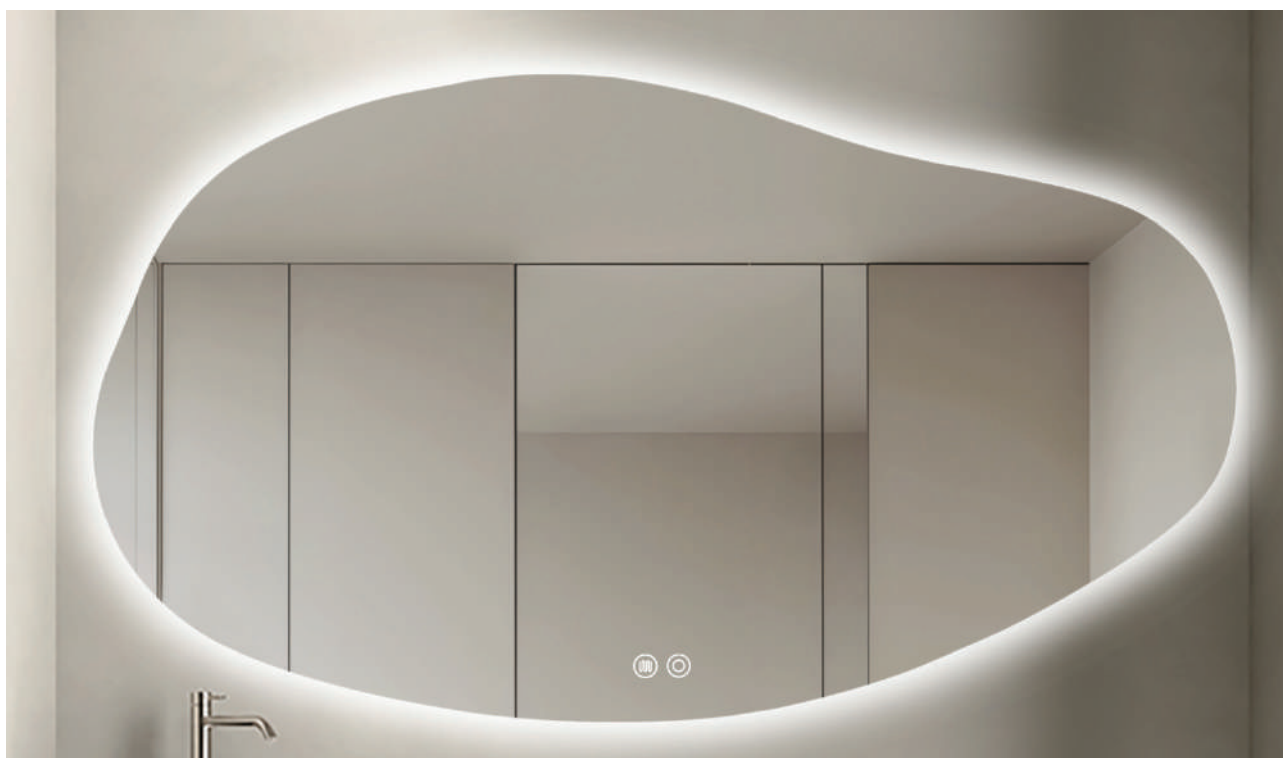

REFERÊNCIA	DIMENSÕES	PERFIL						PREÇO/UND
BYD-9282	1200 x 800	—	√	√	√	√	√	198,00€

Unidade de medida em milímetros (mm)