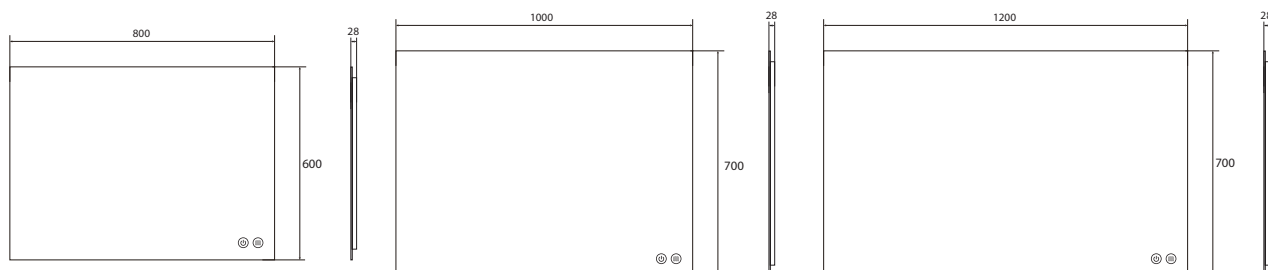

REFERÊNCIA	DIMENSÕES	PERFIL	🔌	🌈	☀️	👉	🌀	PREÇO/UND
BYM-MT002	800 x 600	—	✓	✓	✓	✓	—	118,00€
00710-6080	800 x 600	—	✓	✓	✓	✓	—	118,00€
BYD-MT002	800 x 600	—	✓	✓	✓	✓	✓	118,00€
00711D-6080	800 x 600	—	✓	✓	✓	✓	✓	118,00€
BYM-MT002	1000 x 700	—	✓	✓	✓	✓	—	150,00€
00712-70100	1000 x 700	—	✓	✓	✓	✓	—	150,00€
BYD-MT002	1000 x 700	—	✓	✓	✓	✓	✓	169,00€
00713D-70100	1000 x 700	—	✓	✓	✓	✓	✓	169,00€
BYM-MT002	1200 x 700	—	✓	✓	✓	✓	—	178,00€
00714-70120	1200 x 700	—	✓	✓	✓	✓	—	178,00€
BYD-MT002	1200 x 700	—	✓	✓	✓	✓	✓	197,00€
00715D-70120	1200 x 700	—	✓	✓	✓	✓	✓	197,00€

Unidade de medida em milímetros (mm)