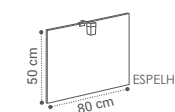

ELSA P2 SUSPENSO

FUNDO REDUZIDO 36

(EL·SA)

DESCRIÇÃO LAVATÓRIO

MÓVEL ELSA P2 60X50X36CM	160€
MÓVEL ELSA P2 80X50X36CM	183€

APLIQUE VIRGINIA
18€

ESPELHO MARA
80X50CM - 42€

GAVETAS SOFT CLOSE
CORES DISPONÍVEIS: