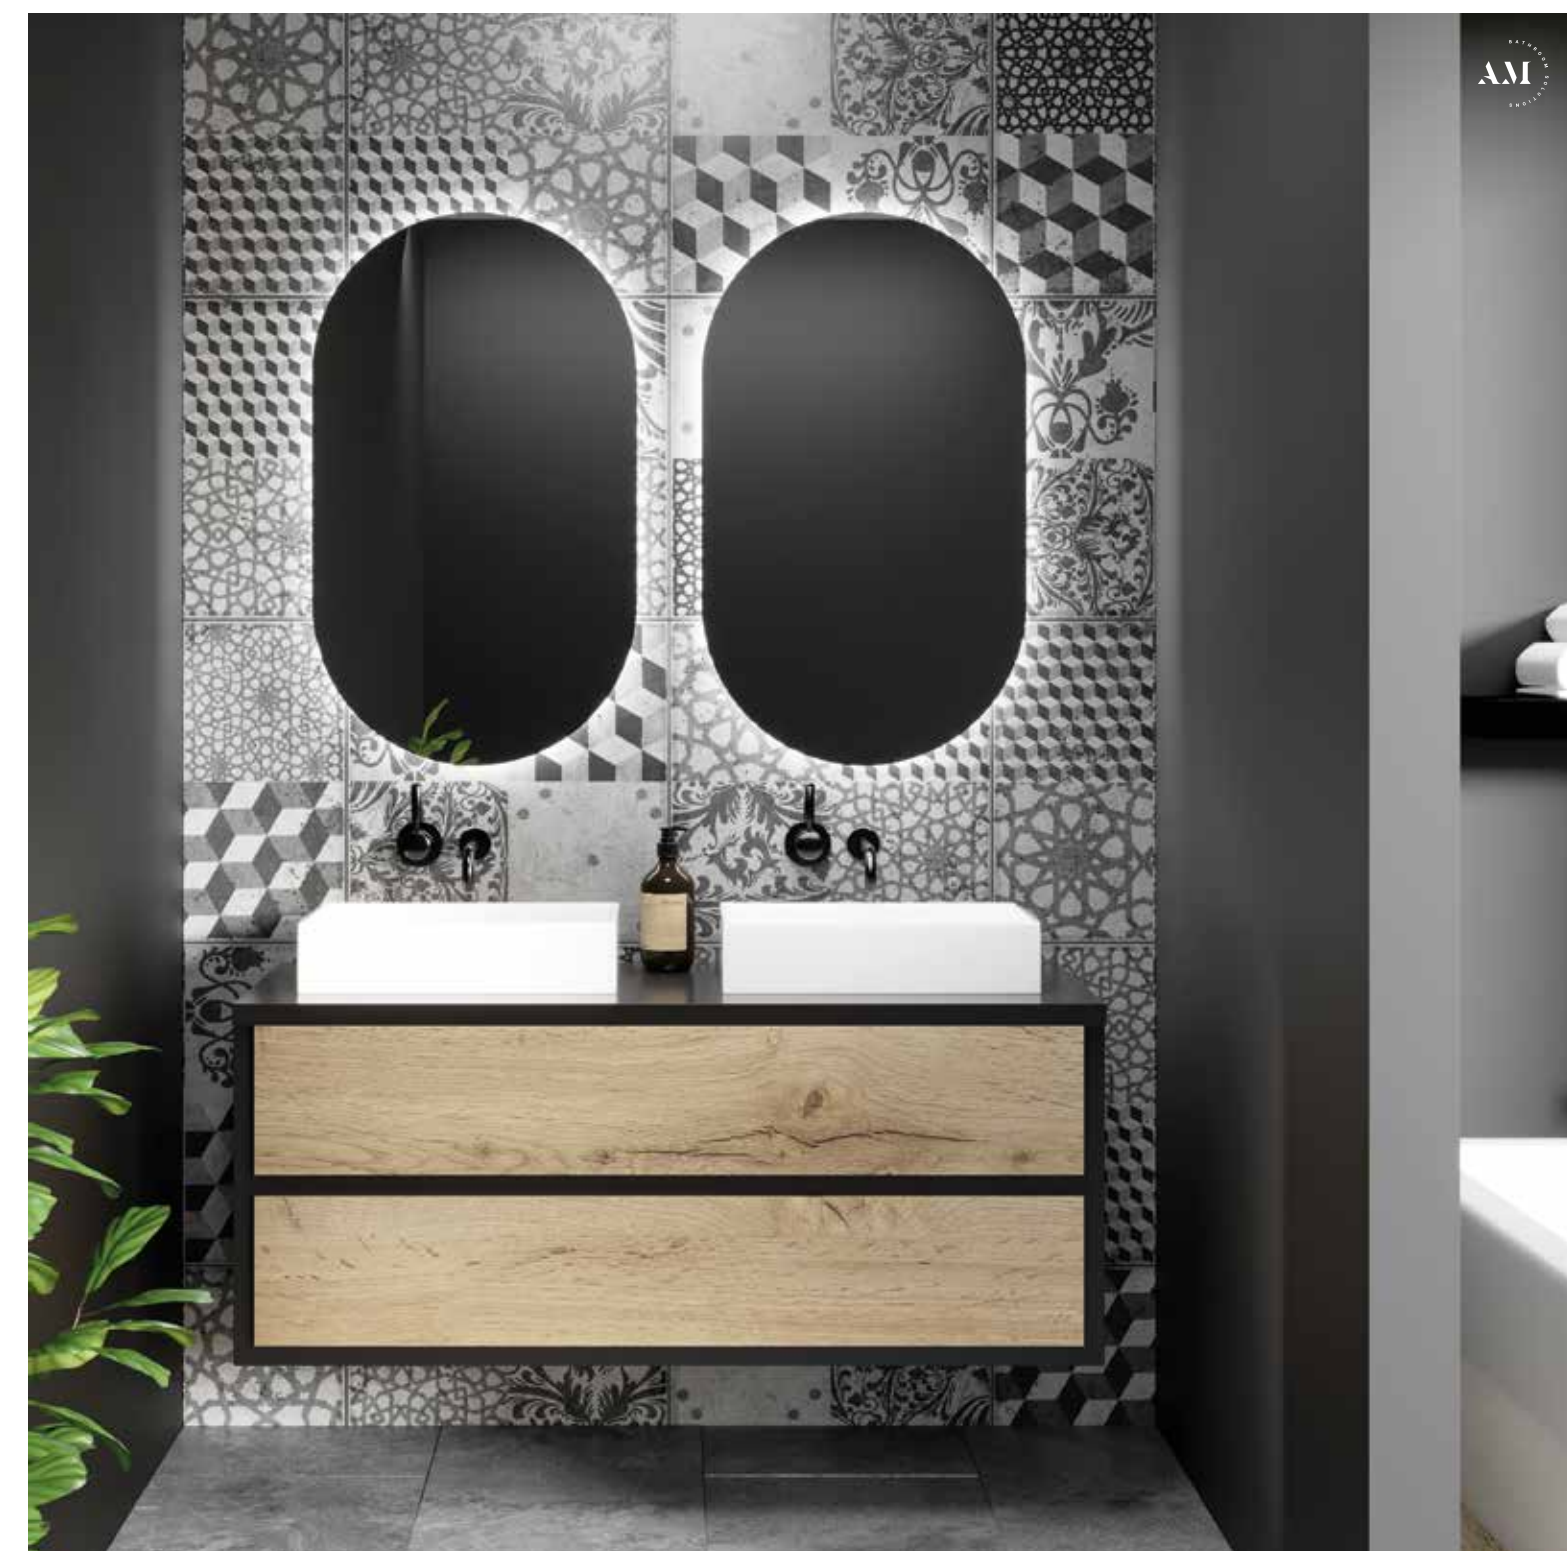

CLUB

(CLU·B)

DESCRIÇÃO	TAMPO
MÓVEL CLUB 120X50X46CM	670€
MÓVEL CLUB 140X50X46CM	754€
MÓVEL CLUB 150X50X46CM	780€
LAVATÓRIO COOK 60,5X38X12CM - 150€	

ESPELHO RENNES
80CM - 330€

GAVETAS SOFT CLOSE
CORES DISPONÍVEIS: