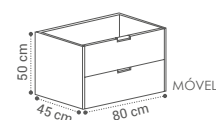

BRANCO AZABACHE

ORGANIZADOR
25€

RIVER 2G

(RI·VER)

DESCRIÇÃO	LAVATÓRIO CERÂMICO	TAMPO
MÓVEL RIVER G2 80X50X46CM	310€	300€
MÓVEL RIVER G2 100X50X46CM	395€	385€

COLUNA RIVER
160X25X40CM - 310€

ESPELHO MARA
80X50 - 42€