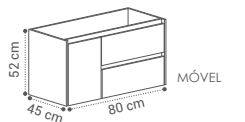

TODAY SUSPENSO (TO·DAY)

DESCRIÇÃO	LAVATÓRIO	TAMPO
MÓVEL TODAY SUSPENSO 80X52X45CM	420€	410€
MÓVEL TODAY SUSPENSO 100X52X45CM	540€	530€
MÓVEL TODAY SUSPENSO 120X52X45CM	610€	600€