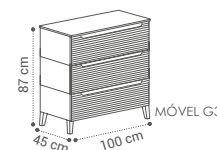

COLUNA DAKOTA
110X27X35 - 300€

MÓDULO DAKOTA
55X45X30 - 270€

GAVETAS SOFT CLOSE

CORES DISPONÍVEIS:

TAMPÓS

CORES DISPONÍVEIS:

DESCRIÇÃO	LAVATÓRIO	TAMPO
MÓVEL DAKOTA G3 80X87X45CM	520€	569€
MÓVEL DAKOTA G3 100X87X45CM	590€	619€
MÓVEL DAKOTA G3 1 PÍO 120X87X45CM	740€	740€
MÓVEL DAKOTA G3 2 PÍOS 120X87X45CM	750€	750€