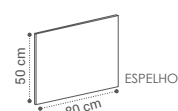

BRANCO AZABACHE

ORGANIZADOR
25€

RIVER 2G

(RI·VER)

DESCRIÇÃO	LAVATÓRIO CERÂMICO	TAMPO
MÓVEL RIVER G2 80X50X46CM	310€	300€
MÓVEL RIVER G2 100X50X46CM	395€	385€

COLUNA RIVER
160X25X40CM - 310€

ESPELHO MARA
80X50 - 42€