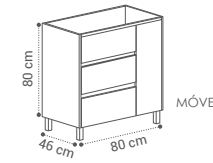

RANDOM

(RAN·DOM)

DESCRIÇÃO	LAVATÓRIO	TAMPO
MÓVEL RANDOM G1 60X46X30CM	260€	250€
MÓVEL RANDOM G1 70X46X30CM	285€	280€
MÓVEL RANDOM G1 80X46X30CM	295€	290€
MÓVEL RANDOM G1 100X46X30CM	360€	350€
MÓVEL RANDOM G1 2 PIOS 120X46X30CM	499€	489€

DESCRIÇÃO	LAVATÓRIO	TAMPO
MÓVEL RANDOM NICH0 80X52X46CM	460€	450€
MÓVEL RANDOM NICH0 100X52X46CM	540€	530€
MÓVEL RANDOM NICH0 120X52X46CM	644€	634€

NOTA: PIO ESQUERDO
NOTA: TAMPO EM PEDRA +88€

DESCRIÇÃO	LAVATÓRIO	TAMPO
MÓVEL RANDOM G3 60X46X80CM	560€	555€
MÓVEL RANDOM G3 80X46X80CM	574€	570€
MÓVEL RANDOM G3 100X46X80CM	650€	645€
MÓVEL RANDOM G3 1 PIO 120X46X80CM	786€	780€

GAVETAS SOFT CLOSE
CORES DISPONÍVEIS:

DESCRIÇÃO	TAMPO
MÓVEL RANDOM DOUBLE 120X46X52CM	615€
MÓVEL RANDOM DOUBLE 140X46X52CM	665€

GAVETAS SOFT CLOSE
CORES DISPONÍVEIS:

PUXADOR
CORES DISPONÍVEIS: