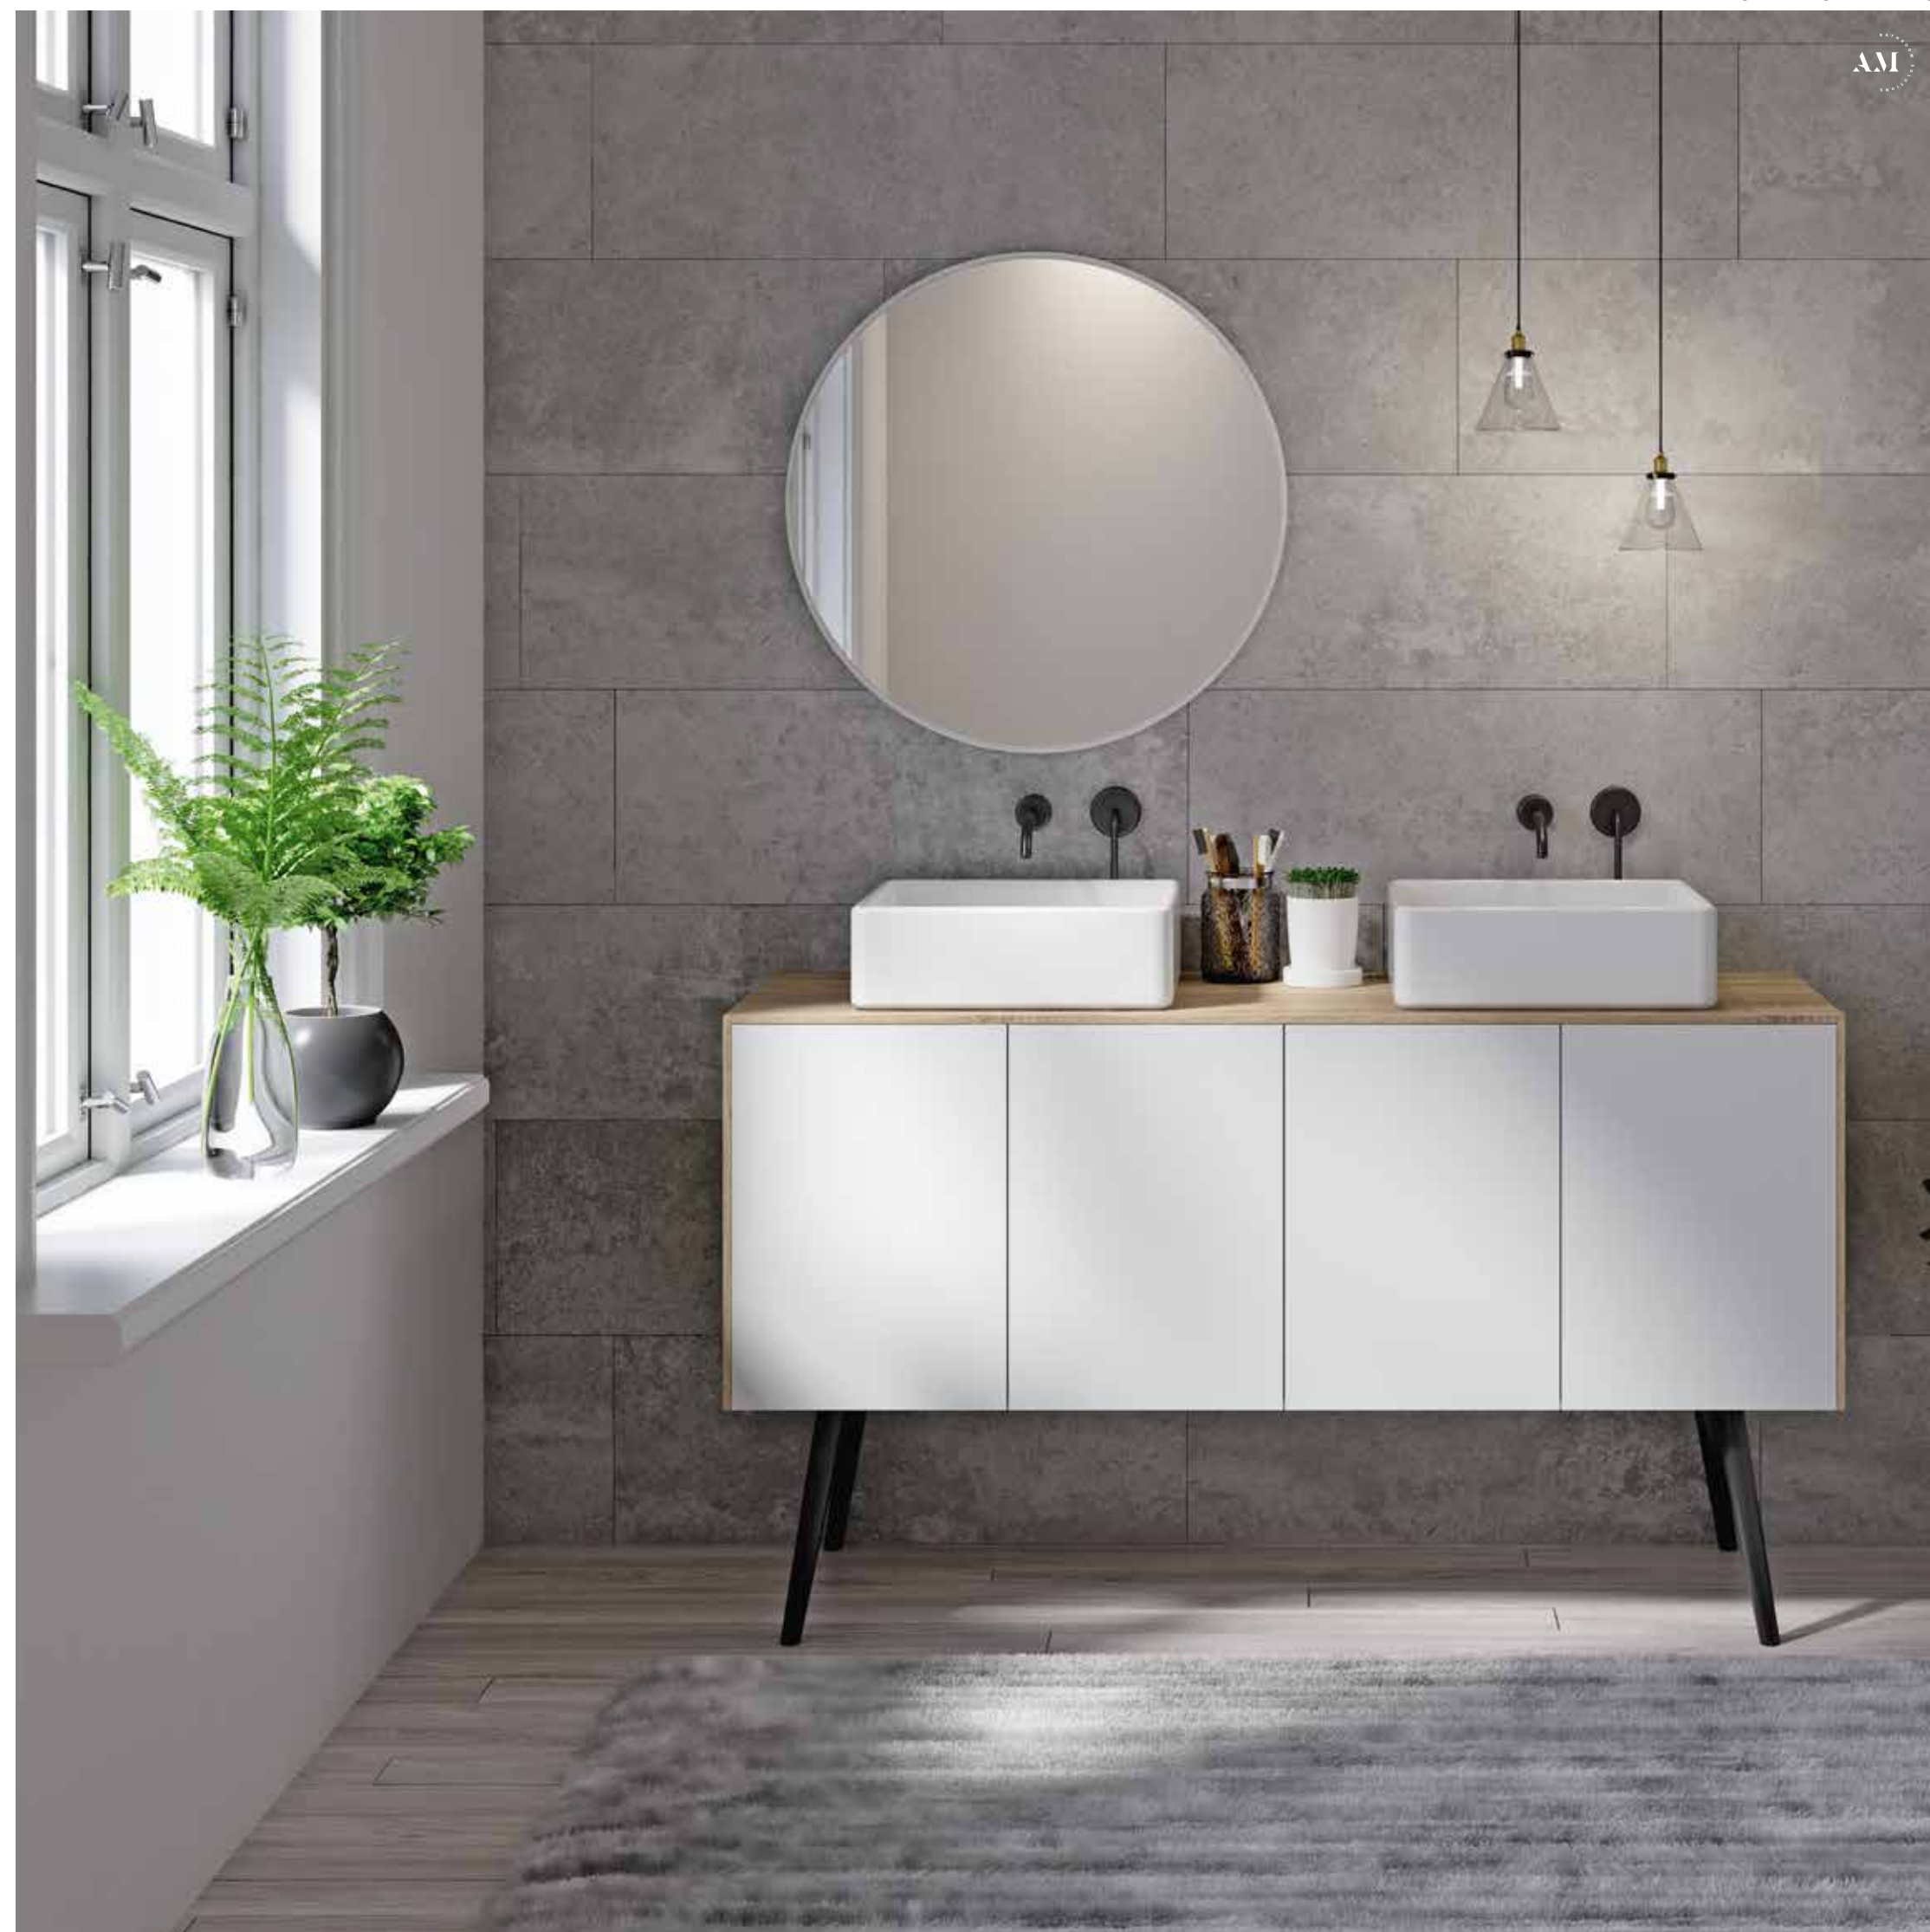

NOTA: MÓVEL TODO LACADO +70€

OPÇÃO COM PERNAS +80€

CHELSEA

(CHEL·SEA)

DESCRIÇÃO	LAVATÓRIO	TAMPO
MÓVEL CHELSEA 100X50X46CM	480€	475€
MÓVEL CHELSEA 1 PÍO 120X50X46CM	610€	560€
MÓVEL CHELSEA 2 PÍOS 120X50X46CM	635€	590€