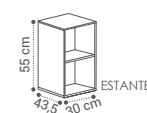

COLUNA DAKOTA
110X27X35 - 300€

MÓDULO DAKOTA
55X45X30 - 270€

GAVETAS SOFT CLOSE

CORES DISPONÍVEIS:

TAMPÓS

CORES DISPONÍVEIS:

DESCRIÇÃO	LAVATÓRIO	TAMPO
MÓVEL DAKOTA G3 80X87X45CM	520€	569€
MÓVEL DAKOTA G3 100X87X45CM	590€	619€
MÓVEL DAKOTA G3 1 PÍO 120X87X45CM	740€	740€
MÓVEL DAKOTA G3 2 PÍOS 120X87X45CM	750€	750€