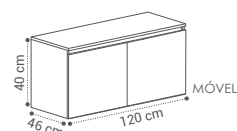

MÓVEL PLAZA G1
100X40X46CM

510€

MÓVEL PLAZA G2
120X40X46CM

640€

MÓVEL PLAZA G2
140X40X46CM

690€

LAVATÓRIO CRETA
Ø35,5X12,5CM - 158€

COLUNA PLAZA
30X120X25CM - 350€