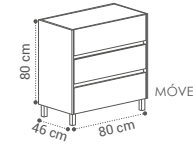

GAVETAS SOFT CLOSE
CORES DISPONÍVEIS: