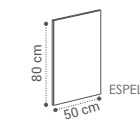

ELSA P2 50

SUSPENSO

(EL·SA)

DESCRIÇÃO	LAVATÓRIO	TAMPO
MÓVEL ELSA P2 FUNDO 40 50X50X40CM	142€	142€

COLUNA ABERTA
120X20X20CM - 99€

AUXILIAR CITY
88€

ESPELHO MARA
50X80CM - 42€

PORTAS SOFT CLOSE
CORES DISPONÍVEIS: