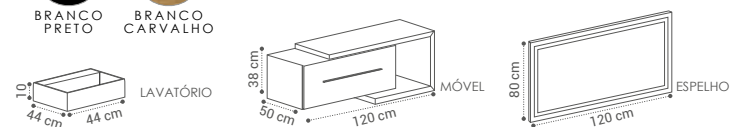

ATENA

(A·TE·NA)

DESCRIÇÃO	TAMPO
MÓVEL ATENA 80X38X50CM	599€
MÓVEL ATENA 100X38X50CM	630€
MÓVEL ATENA 120X38X50CM	720€

LAVATÓRIO RHODES
44X44X10CM - 60€

ESPELHO C/ LEDS TV E TOUCH
120X80CM - 366€

GAVETAS SOFT CLOSE
CORES DISPONÍVEIS: