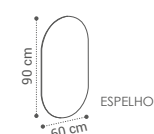

ESPELHO LAURENT
220€