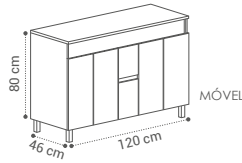

PORTAS SOFT CLOSE
CORES DISPONÍVEIS:

DESCRIÇÃO	LAVATÓRIO	TAMPO
MÓVEL ZOMBI 1 PIO 120X80X45CM	370€	368€
MÓVEL ZOMBI 2 PIOS 120X80X45CM	408€	375€