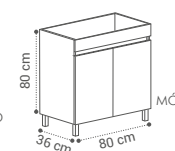

ELSA P2 FUNDO REDUZIDO 36 C/ PÉS

(EL·SA)

DESCRIÇÃO LAVATÓRIO

MÓVEL ELSA P2 60X80X36CM	160€
MÓVEL ELSA P2 80X80X36CM	183€

COLUNA ELSA
SEM TULHA:
180X40X32CM - 185€

APLIQUE VIRGINIA
18€

ESPELHO MARA
80X50CM - 42€

GAVETAS SOFT CLOSE
CORES DISPONÍVEIS: