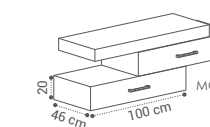

LAVATÓRIO SKIN MÁRMORE
100X50X18 - 450€

ESPELHO SLOW 100X80CM - 230€

AM

CINDY

(CIN·DY)

(CADA MÓDULO DE GAVETA)

DESCRIÇÃO

MÓDULO CINDY G1 80X20X46CM	280€
MÓDULO CINDY G1 100X20X46CM	300€
MÓDULO CINDY G1 120X20X46CM	345€