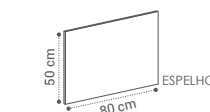

LUNA G2

(LU·NA)

DESCRIÇÃO	LAVATÓRIO SUSPENSO	LAVATÓRIO C/ PÉS
MÓVEL LUNA G2 60X65X46CM	299€	299€
MÓVEL LUNA G2 70X65X46CM	321€	321€
MÓVEL LUNA G2 80X65X46CM	330€	330€
MÓVEL LUNA G2 100X65X46CM	384€	384€
MÓVEL LUNA G2 120X65X46CM	481€	482€