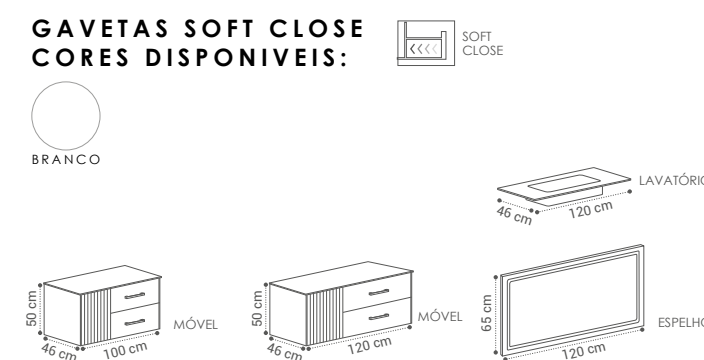

NOTA: TAMPO EM PEDRA +88€

CARAS

(CA·RAS)

DESCRIÇÃO	LAVATÓRIO	TAMPO
MÓVEL CARAS 80X50X45CM	299€	289€
ESPELHO MARA 80X50CM - 42€		

NOTA: TAMPO EM PEDRA +88€

BAVIERA

(BA·VI·ERA)

DESCRIÇÃO	LAVATÓRIO	TAMPO
MÓVEL BAVIERA 80X46X50CM	460€	454€
MÓVEL BAVIERA 100X46X50CM	535€	510€
MÓVEL BAVIERA 1 PÍO 120X46X50CM	698€	595€
ESPELHO TREND 120X65 - 366€		