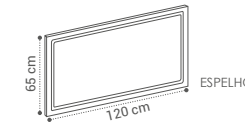

ESPELHO TREND
120X65 - 366€