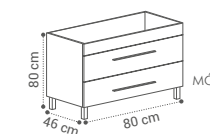

DESCRIÇÃO	LAVATÓRIO SUSPENSO	LAVATÓRIO C/ PÉS
MÓVEL LUNA G2 60X65X46CM	299€	299€
MÓVEL LUNA G2 70X65X46CM	321€	321€
MÓVEL LUNA G2 80X65X46CM	330€	330€
MÓVEL LUNA G2 100X65X46CM	384€	384€
MÓVEL LUNA G2 120X65X46CM	481€	482€