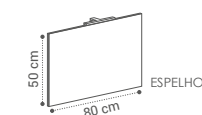

GALAXY

(GA·LA·XY)

DESCRIÇÃO	LAVATÓRIO CERÂMICO
MÓVEL GALAXY 80X80X46CM	378€
MÓVEL GALAXY 100X80X46CM	445€
MÓVEL GALAXY 120X80X46CM	560€

APLIQUE VERÓNICA
36€

ESPELHO MARA
80X50 - 42€

GAVETAS SOFT CLOSE
CORES DISPONÍVEIS:

BRANCO TOBACO HERCULES OAK AZABACHE