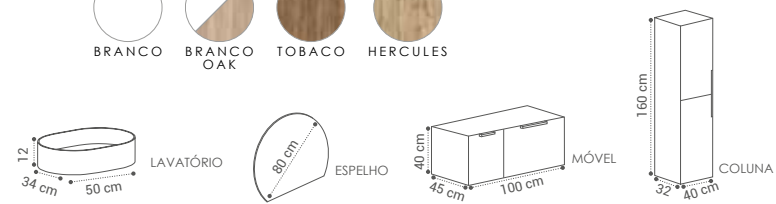

RENNES G1 P1

(RE·NNES)

DESCRIÇÃO	TAMPO
MÓVEL RENNES P1 G1 80X40X45CM	330€
MÓVEL RENNES P1 G1 100X40X45CM	385€
MÓVEL RENNES P1 G1 120X40X45CM	399€
COLUNA RENNES 160X32X40 - 320€	
LAVATÓRIO SILVER 50X34X12 - 133€	

ESPELHO RENNES
60CM - 295€
80CM - 330€

GAVETAS SOFT CLOSE
CORES DISPONÍVEIS: