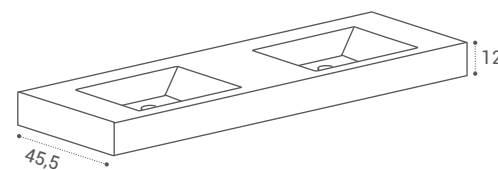

URBAN LAVATÓRIO

Nota: Inclui suportes.
Nota: Mate ou Brilho.
Nota: Possibilidade de Toalheiro.

LAVATÓRIO URBAN 8CM (2 A 15CM)

- 80CM - 450€
- 100CM - 525€
- 120CM S - 640€
- 120CM D - 815€
- 140CM S - 730€
- 140CM D - 920€

Nota
• S - 1 Cuba
• D - 2 Cubas