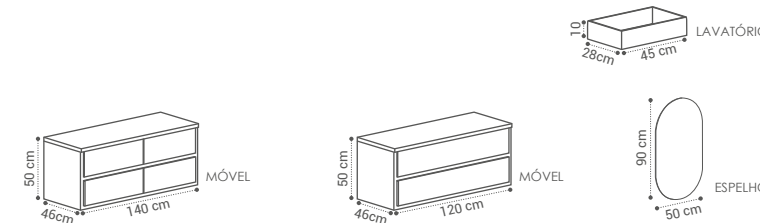

CLEAN

(CLE·AN)

DESCRIÇÃO	TAMPO
MÓVEL CLEAN G2 120X50X46CM	600€
MÓVEL CLEAN G4 140X50X46CM	710€
MÓVEL CLEAN G4 150X50X46CM	780€
LAVATÓRIO CLEAN 45X28X10CM - 179€	

ESPELHO TURIM
90X50CM - 210€

GAVETAS SOFT CLOSE
CORES DISPONÍVEIS: