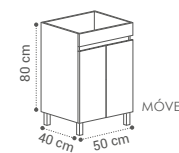

ESPELHO MARA
50X80CM - 42€

PORTAS SOFT CLOSE
CORES DISPONÍVEIS:

ELSA P2 50

(EL·SA)

DESCRIÇÃO	LAVATÓRIO	TAMPO
MÓVEL ELSA P2 FUNDO 40 50X80X40CM	142€	142€

ESPELHO MARA
50X80CM - 42€

PORTAS SOFT CLOSE
CORES DISPONÍVEIS: