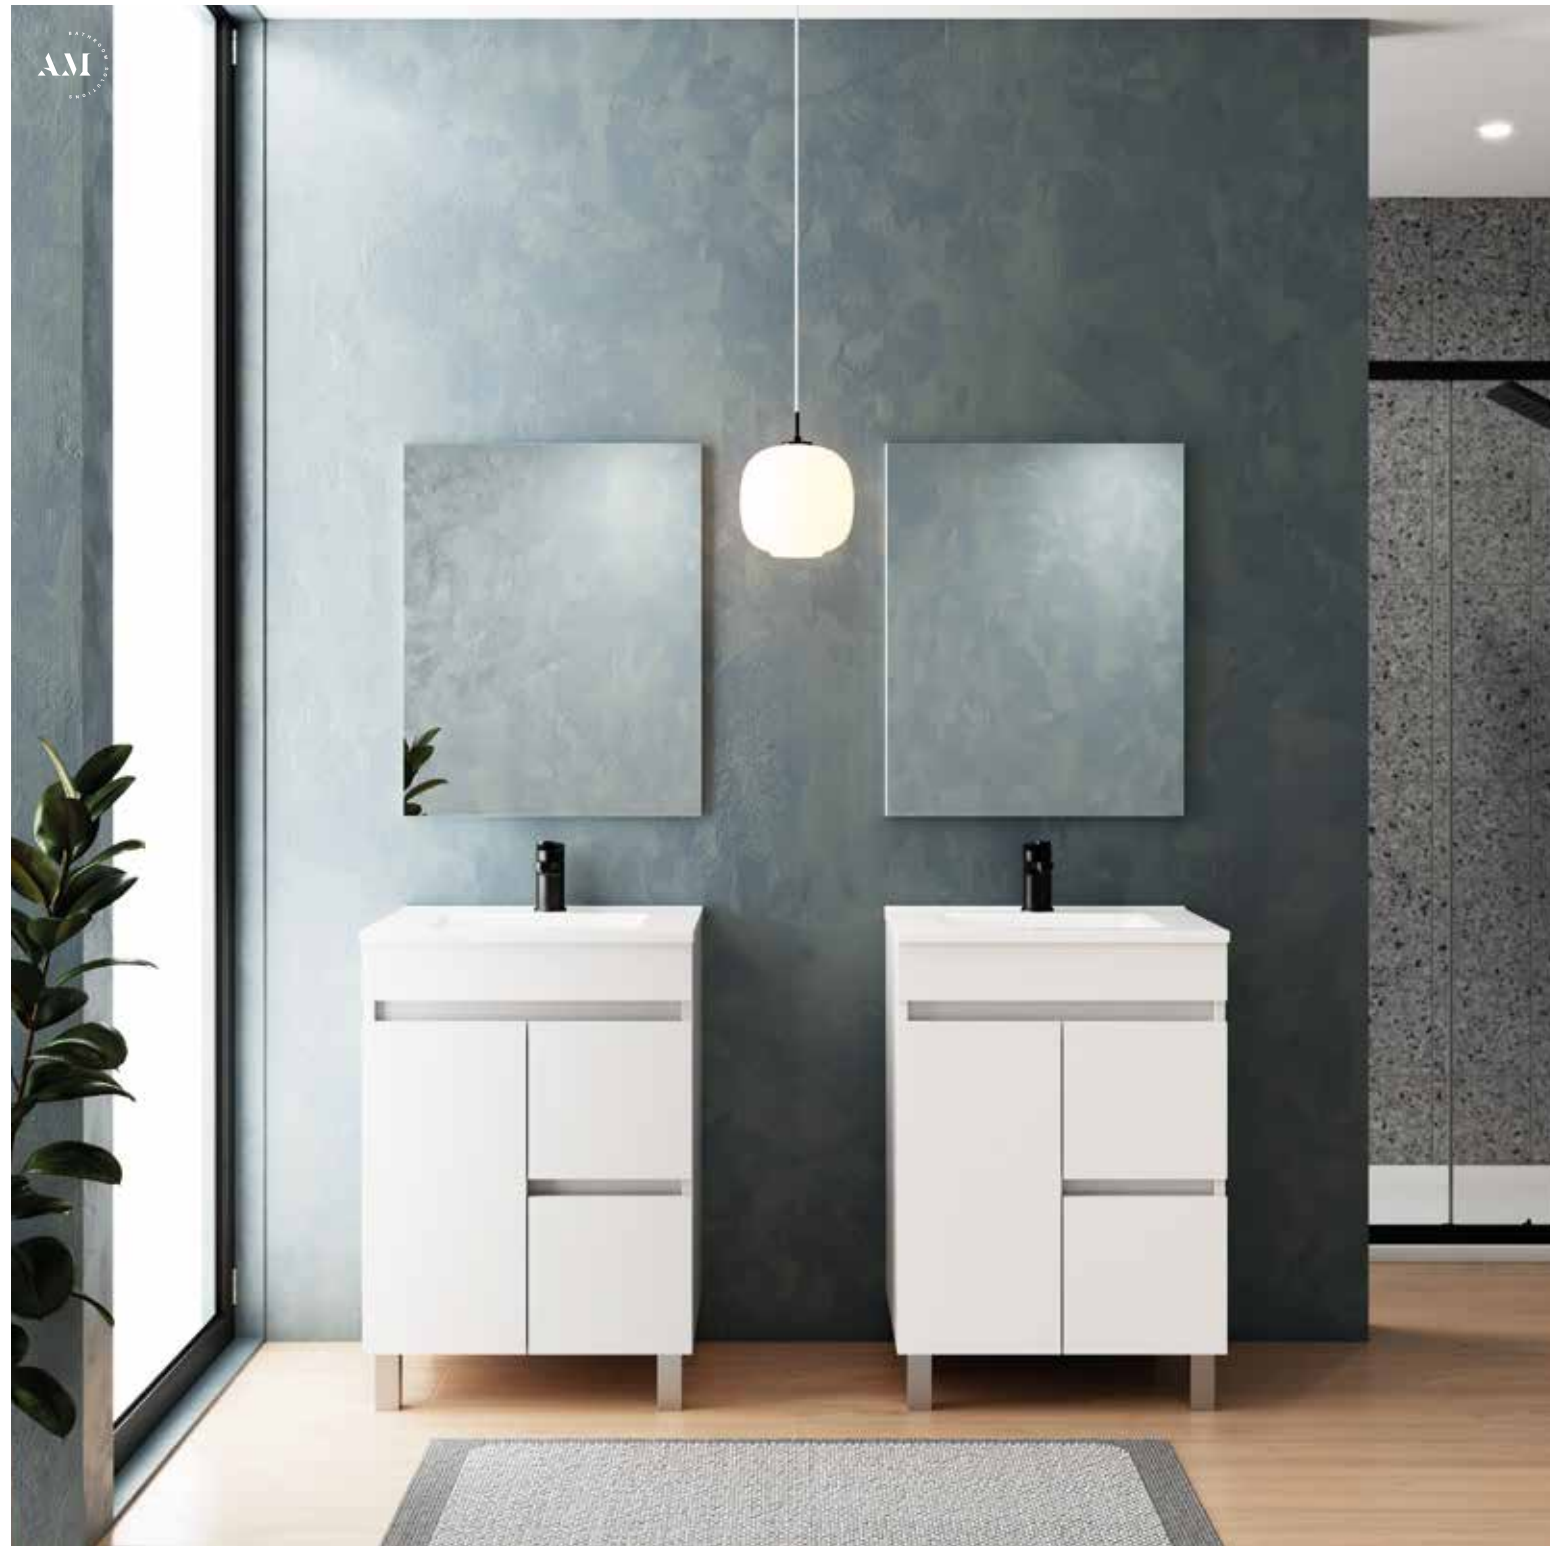

LITTLE

(LI·TTLE)

DESCRIÇÃO   **LAVATÓRIO**
MÓVEL LITTLE   **130€**
40X80X40CM

ESPELHO MARA
40X60CM - 33€

GAVETAS SOFT CLOSE
CORES DISPONÍVEIS:

AURIS

(AU·RIS)

DESCRIÇÃO   **LAVATÓRIO**
MÓVEL AURIS   **165€**
50X80X41CM

ESPELHO MARA
80X50CM - 42€

GAVETAS SOFT CLOSE
CORES DISPONÍVEIS: