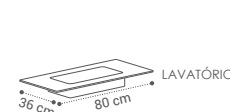

ELSA P2 FUNDO REDUZIDO 36 C/ PÉS

(EL·SA)

DESCRIÇÃO LAVATÓRIO

MÓVEL ELSA P2 60X80X36CM	160€
MÓVEL ELSA P2 80X80X36CM	183€

COLUNA ELSA
SEM TULHA:
180X40X32CM - 185€

APLIQUE VIRGINIA
18€

ESPELHO MARA
80X50CM - 42€

GAVETAS SOFT CLOSE
CORES DISPONÍVEIS: