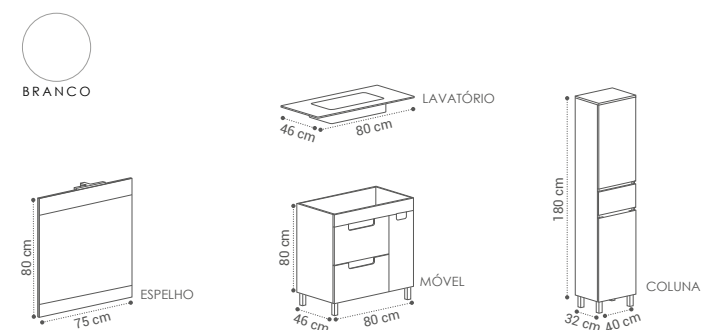

TEXAS

(TE·XAS)

DESCRIÇÃO	LAVATÓRIO	TAMPO
MÓVEL TEXAS 60X80X46CM	265€	260€
MÓVEL TEXAS 80X80X46CM	300€	295€
MÓVEL TEXAS 100X80X46CM	350€	345€

COLUNA ELSA
SEM TULHA:
180X40X32CM - 185€

APLIQUE VERÓNICA
36€

NOTA: PORTA BASCULANTE (1)

ESPELHO ELSA
75X80CM - 65€

GAVETAS SOFT CLOSE
CORES DISPONÍVEIS:

RIKI

(RI·KI)

DESCRIÇÃO	LAVATÓRIO	TAMPO
MÓVEL RIKI 80X80X46CM	385€	375€
MÓVEL RIKI 100X80X46CM	437€	427€

APLIQUE VERÓNICA
36€

ESPELHO MARA
80X50CM - 42€

GAVETAS SOFT CLOSE
CORES DISPONÍVEIS: