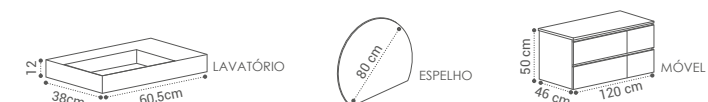

ESSENCE

(E·SSEN·CE)

DESCRIÇÃO	TAMPO
MÓVEL ESSENCE 2G 60X50X46CM	385€
MÓVEL ESSENCE 2G 80X50X46CM	443€
MÓVEL ESSENCE 2G 100X50X46CM	582€

MÓVEL ESSENCE 4G 120X50X46CM	626€
--	------

BANCADA 100X10X46CM - 270€