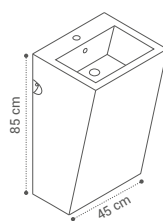

ESPELHO BOARD
Ø80CM - 175€

ESPELHO

MARINO

(MA·RI·NO)

LAVATÓRIO MARINO
47,5x46,5x87,5 - 390€

ESPELHO PRIMAVERA
BRANCO
75X80CM - 188€

LAVATÓRIOS

CARACTERÍSTICAS TÉCNICAS