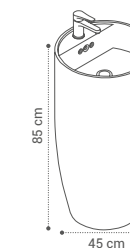

② MÓVEL BANCA
100CM - 268€
120CM - 288€

NOTA: NÃO INCLUI BANCA DE INOX E TORNEIRA

CORES DISPONÍVEIS:

LA
VA
TÓ
RIS
A ELEGÂNCIA E
PRATICIDADE NOS
NOSSOS LAVATÓRIOS.

BOSTON DUPLO

(BOS·TON)

LAVATÓRIO BOSTON
Ø45x80CM - 390€