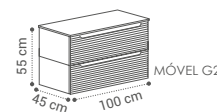

DAKOTA

(DA·KO·TA)

DAKOTA

(DA·KO·TA)

DESCRIÇÃO	LAVATÓRIO	TAMPO
MÓVEL DAKOTA G1 60X27,5X45CM	345€	390€
MÓVEL DAKOTA G1 80X27,5X45CM	360€	400€
MÓVEL DAKOTA G1 100X27,5X45CM	420€	435€

MÓVEL DAKOTA G2 80X55X45CM	440€	467€
MÓVEL DAKOTA G2 100X55X45CM	490€	520€
MÓVEL DAKOTA G2 1 PÍO 120X55X45CM	620€	590€
MÓVEL DAKOTA G2 2 PÍOS 120X55X45CM	630€	595€