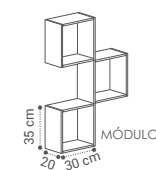

APLIQUE VERÓNICA
PRETO - 38€

CUBO ABERTO
37€