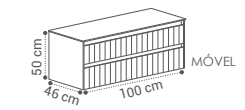

BRANCO TOBACO HERCULES OAK AZABACHE

CLOP

(CLO·P)

DESCRIÇÃO	LAVATÓRIO	TAMPO
MÓVEL CLOP G2 80X46X50CM	437€	430€
MÓVEL CLOP G2 100X46X50CM	482€	472€

MÓVEL CLOP 1 PIO 120X46X50CM	759€	740€
---------------------------------	------	------