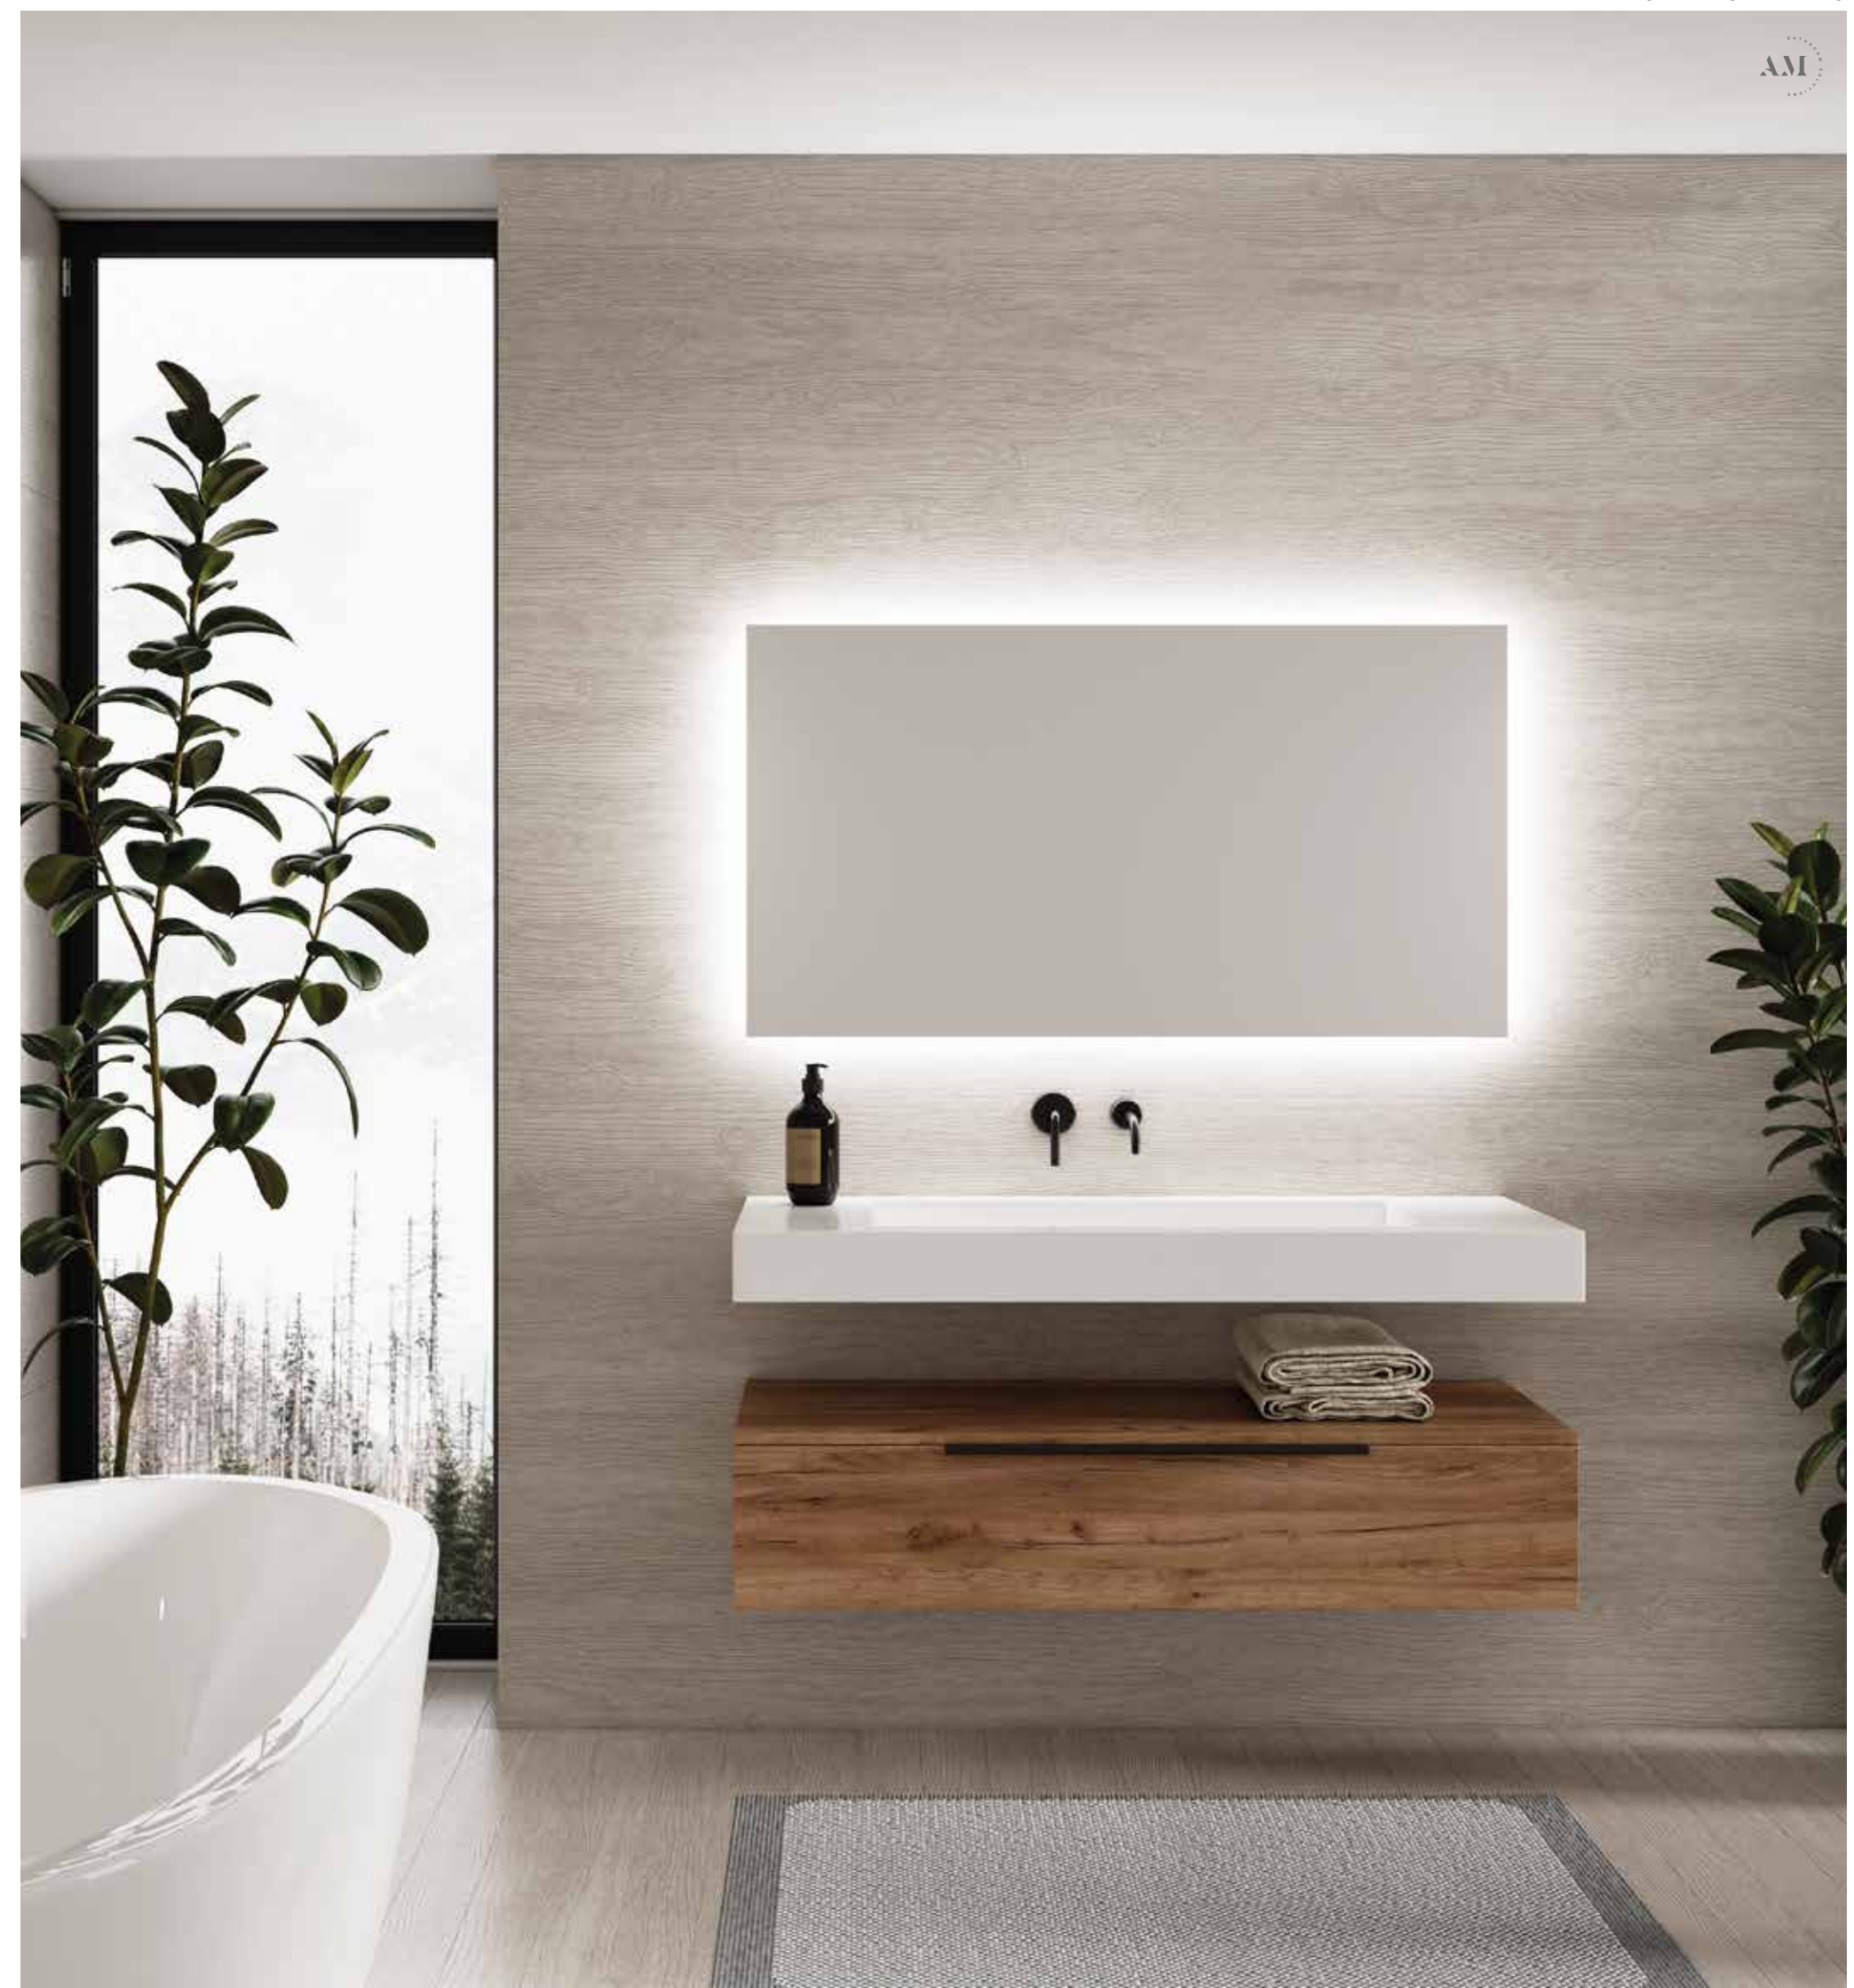

LAVATÓRIO SKY
100CM - 730€
120CM - 840€
140CM - 940€

NOTA: CUBA 80CMS

ESPELHO RETROILUMINADO 120X65CM - 425€		ESPELHO TOUCH		ESPELHO C/ LEDES
--	--	---------------	--	------------------

GAVETAS SOFT CLOSE

CORES DISPONÍVEIS:

SKIN

(SK·IN)

DESCRIÇÃO TAMPO

MÓVEL DUBAI G1 80X25X46CM	375€
MÓVEL DUBAI G1 100X25X46CM	432€
MÓVEL DUBAI G1 120X25X46CM	480€

MÓVEL DUBAI G2 120X25X46CM	490€
MÓVEL DUBAI G2 140X25X46CM	560€