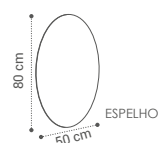

ESPELHO ROUND
C/ LEDS E TOUCH
399€