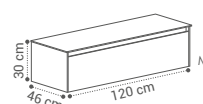

NOTA: 2 PORTAS 1 GAVETA

ESPELHO RENNES
60CM - 295€
80CM - 330€

GAVETAS SOFT CLOSE
CORES DISPONÍVEIS:

BÁLTICO

(BÁL·TI·CO)

DESCRIÇÃO	LAVATÓRIO	TAMPO
MÓVEL BÁLTICO 60X46X30CM	250€	225€
MÓVEL BÁLTICO 80X46X30CM	295€	265€
MÓVEL BÁLTICO 100X46X30CM	360€	290€
MÓVEL BÁLTICO 1 PIOS 120X46X30CM	450€	420€
MÓVEL BÁLTICO 2 PIOS 120X46X30CM	480€	450€
LAVATÓRIO GOLD 50X34x12CM - 133€		
APLIQUE VERÓNICA PRETO - 38€		
ESPELHO MARA 80X50 - 42€		