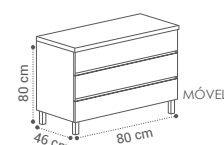

SAFIRA G3

(SA·FI·RA)

DESCRIÇÃO

LAVATÓRIO

- **MÓVEL SAFIRA G3**
  80X80X46CM 480€
- **MÓVEL SAFIRA G3**
  100X80X46CM 574€
- **MÓVEL SAFIRA G3**
  1 PIO
  120X80X46CM 670€
- **MÓVEL SAFIRA G3**
  2 PIOS
  120X80X46CM 690€