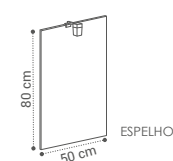

LAVATÓRIO CERÂMICO

MÓVEL METZ 80 60X80X46CM	160€
MÓVEL METZ 80 80X80X46CM	180€

APLIQUE VIRGINIA
18€

ESPELHO MARA
50X80 - 42€

PORTAS SOFT CLOSE
CORES DISPONÍVEIS:

BRANCO

METZ 120

(ME·TZ)