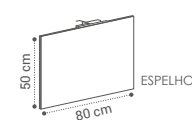

ESPELHO MARA
80X50CM - 42€