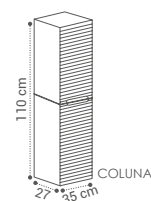

DAKOTA

(DA·KO·TA)

DAKOTA

(DA·KO·TA)

DESCRIÇÃO	LAVATÓRIO	TAMPO
MÓVEL DAKOTA G1 60X27,5X45CM	345€	390€
MÓVEL DAKOTA G1 80X27,5X45CM	360€	400€
MÓVEL DAKOTA G1 100X27,5X45CM	420€	435€

MÓVEL DAKOTA G2 80X55X45CM	440€	467€
MÓVEL DAKOTA G2 100X55X45CM	490€	520€
MÓVEL DAKOTA G2 1 PÍO 120X55X45CM	620€	590€
MÓVEL DAKOTA G2 2 PÍOS 120X55X45CM	630€	595€