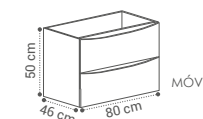

386€

380€

MÓVEL LINCY C/ PÉS
100X80X46CM

445€

435€

MÓVEL LINCY
SUSPENSO
80X50X46CM

340€

330€