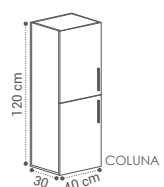

DESCRIÇÃO **LAVATÓRIO**

MÓVEL CANELA
50X80X40CM

208€

APLIQUE VERÓNICA
36€

COLUNA AMAZÓNIA
120X40X30CM - 175€

ESPELHO ELSA
60X80CM - 62€

GAVETAS SOFT CLOSE
CORES DISPONÍVEIS:

BRANCO