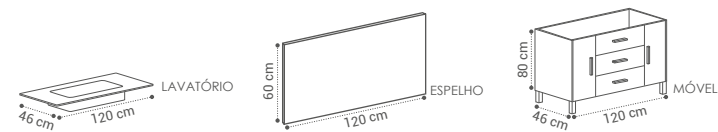

ESPELHO MARA
120X60 - 77€

GAVETAS SOFT CLOSE
CORES DISPONÍVEIS:

GENOVA

(GE·NO·VA)

DESCRIÇÃO	LAVATÓRIO
MÓVEL GENOVA 120X80X46CM	680€

ESPELHO MARA
120X60 - 77€

GAVETAS SOFT CLOSE
CORES DISPONÍVEIS:

QOOL