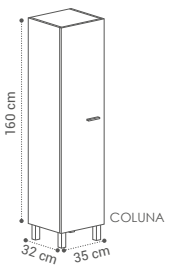

COLUNA CITY
160X35X32CM - 125€