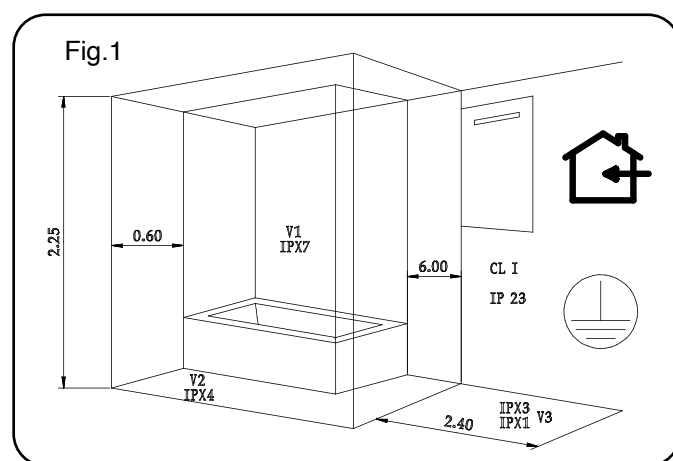

1. Os preços dos produtos estão definidos no catálogo em vigor.
2. O Preço de Venda corresponde ao preço em vigor durante o processo de compra e acresce o IVA, à taxa em vigor.
3. Ao preço de compra do produto acresce, o preço do transporte e/ou entrega, taxas aduaneiras, seguro de transporte e embalagens, caso seja aplicável.
4. Os preços dos produtos constantes no catálogo da Móveis AM podem ser alterados sem aviso prévio.
5. Todos as encomendas carecem de confirmação prévia da existência do stock do produto.
6. A Móveis AM não se responsabiliza por eventuais quebras de stock.
7. Os produtos à venda são descritos e apresentados de acordo com as suas características originais, de acordo com a informação facultada pelo respetivo responsável.
8. A Móveis AM faz todos os esforços para que a informação apresentada ao nosso cliente esteja isenta de erros tipográficos e sempre que tal aconteça, procederá logo que possível à sua correção.
9. No caso de a informação apresentada não corresponder às características do produto, o Cliente terá direito de anular o seu pedido de compra.
10. As fotografias apresentadas podem não corresponder ao produto descrito. A reprodução dos artigos é a mais próxima da realidade.
11. No caso de cancelamento prévio da encomenda, o preço dos produtos não será cobrado.
12. As formas de pagamento são: 30-45 dias;
13. Todas as compras serão entregues na morada indicada pelo Cliente;
14. A entrega dos produtos encomendados
15. A Móveis AM não se responsabiliza por quaisquer danos causados por embalagens deficientes e/ou inapropriadas, ou por quaisquer danos e/ou perdas que ocorram após a entrega dos produtos.
16. O Cliente, tem o dever de conferir a embalagem e o seu conteúdo no momento da entrega.
17. Aquando a entrega, quando seja detetado que a embalagem ou o produto se encontrem danificados, a Móveis AM efetuará a troca de produto por outro igual, ou a pedido do Cliente, por produto diferente de valor igual ou superior, desde que para tal seja apresentada, de imediato, uma reclamação ao transportador.
18. A troca por produtos de valor superior ao produto em questão, será efetuada mediante pagamento do valor da diferença.