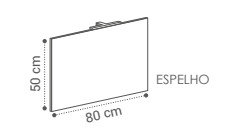

ESPELHO MARA
50x80 - 42€