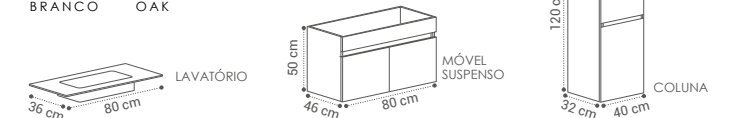

ELSA P2 C/ PÉS

(EL·SA)

DESCRIÇÃO LAVATÓRIO

MÓVEL ELSA P2 60X80X46CM	145€
MÓVEL ELSA P2* 70X80X46CM	156€
MÓVEL ELSA P2 80X80X46CM	164€
MÓVEL ELSA P3* 100X80X46CM * APENAS BRANCO	240€

COLUNA ELSA
120X40X32CM - 167€

APLIQUE VIRGINIA
18€

ESPELHO MARA
80X50CM - 42€

PORTAS SOFT CLOSE
CORES DISPONÍVEIS:

ELSA P2 SUSP.

(EL·SA)

DESCRIÇÃO LAVATÓRIO

MÓVEL ELSA P2 60X50X46CM	145€
MÓVEL ELSA P2 80X50X46CM	164€
MÓVEL ELSA P3* 100X50X46CM * APENAS BRANCO	240€

COLUNA ELSA
120X40X32CM - 167€

APLIQUE VIRGINIA
18€

ESPELHO MARA
80X50CM - 42€

PORTAS SOFT CLOSE
CORES DISPONÍVEIS: