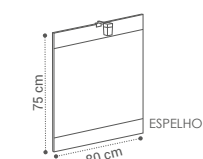

MÓVEL LINCY
SUSPENSO
100X50X46CM

398€

390€

APLIQUE VIRGINIA
18€

COLUNA
170X35X32CM - 197€

ESPELHO ELSA
75X80 - 65€

GAVETAS SOFT CLOSE
CORES DISPONÍVEIS:

ATLANTA