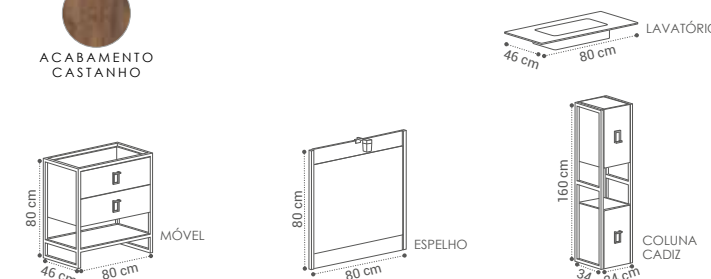

CADIZ

(CA·DIZ)

DESCRIÇÃO LAVATÓRIO

MÓVEL CADIZ 80X80X46CM 759€

APLIQUE VIRGINIA 18€

COLUNA AUXILIAR CADIZ 136X34X34CM - 433€

ESPELHO CADIZ 80X80CM - 170€

GAVETAS SOFT CLOSE
CORES DISPONÍVEIS:

ACABAMENTO
CASTANHO