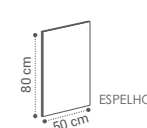

ESPELHO MARA
50X80CM - 42€

PORTAS SOFT CLOSE
CORES DISPONÍVEIS:

ELSA P2 50

(EL·SA)

DESCRIÇÃO	LAVATÓRIO	TAMPO
MÓVEL ELSA P2 FUNDO 40 50X80X40CM	142€	142€

ESPELHO MARA
50X80CM - 42€

PORTAS SOFT CLOSE
CORES DISPONÍVEIS: