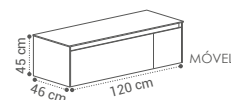

WATSON

(WAT·SON)

DESCRIÇÃO TAMPO

MÓVEL WATSON 80X46X45CM	392€
MÓVEL WATSON 100X46X45CM	420€
MÓVEL WATSON 120X46X45CM	450€