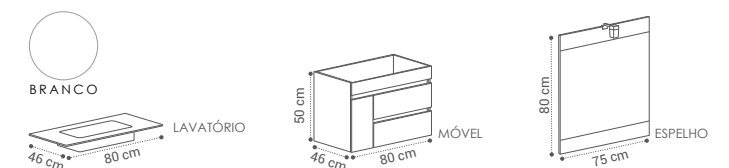

ELSA SUSPENSO

(EL·SA)

NOTA: PORTA BASCULANTE (1)

DESCRIÇÃO	LAVATÓRIO	TAMPO
MÓVEL ELSA 80X50X46CM	248€	240€

MÓVEL ELSA 100X50X46CM	272€	265€

APLIQUE VIRGINIA
18€

ESPELHO ELSA
75X80CM - 65€

GAVETAS SOFT CLOSE
CORES DISPONÍVEIS: