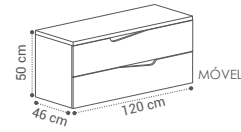

VIVALDI

(VI·VAL·DI)