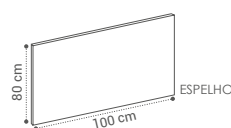

LEFT

(LE·FT)

DESCRIÇÃO	LAVATÓRIO	TAMPO
MÓVEL LEFT G1 80X35X46CM	474€	454€
MÓVEL LEFT G1 100X35X46CM	500€	474€
MÓVEL LEFT G2 120X35X46CM	580€	543€
MÓVEL LEFT G2 140X35X46CM	825€	623€
LAVATÓRIO COOK 60,5X38X12CM - 150€		
ESPELHO SLOW 100X80CM - 230€		
ESPELHO TOUCH ESPELHO C/ LEDS ESPELHO DESEMBACIADOR		
GAVETAS SOFT CLOSE CORES DISPONÍVEIS: BRANCO RAL7016