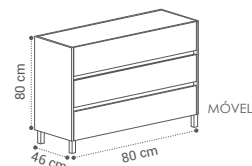

ELSA G3

(EL·SA)

DESCRIÇÃO	LAVATÓRIO
MÓVEL ELSA G3 60X80X46CM	240€
MÓVEL ELSA G3 80X80X46CM	280€
MÓVEL ELSA G3 100X80X46CM	340€
ESPELHO MARA 80X50CM - 42€	
APLIQUE VIRGINIA 18€	

GAVETAS SOFT CLOSE
CORES DISPONÍVEIS:

ELSA G2

(EL·SA)

DESCRIÇÃO	LAVATÓRIO
MÓVEL ELSA G2 60X50X46CM	211€
MÓVEL ELSA G2 80X50X46CM	240€
MÓVEL ELSA G2 100X50X46CM	299€
ESPELHO MARA 80X50CM - 42€	
APLIQUE VIRGINIA 18€	

ESPELHO MARA
80X50CM - 42€

GAVETAS SOFT CLOSE
CORES DISPONÍVEIS: