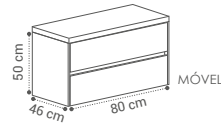

SUN

(SUN)

DESCRIÇÃO	LAVATÓRIO	TAMPO
MÓVEL SUN G2 60X50X46CM	225€	213€
MÓVEL SUN G2 80X50X46CM	255€	250€
MÓVEL SUN G2 100X50X46CM	310€	296€
MÓVEL SUN G2 1 PIO 120X50X46CM	480€*	478€*
MÓVEL SUN G2 2 PIOS 120X50X46CM	484€*	480€*

*NOTA: ESTAS MEDIDAS APENAS DISPONÍVEIS EM BRANCO E OAK

DESCRIÇÃO	LAVATÓRIO	TAMPO
MÓVEL SUN G4 2 PIOS 120X50X46CM	660€	590€
MÓVEL SUN G4 2 PIOS 140X50X46CM	990€	750€
MÓVEL SUN G4 2 PIOS 150X50X46CM	1.030€	760€
MÓVEL SUN G4 2 PIOS 160X50X46CM	--	820€

COLUNA SUN
160X40X25 - 258€

GAVETAS SOFT CLOSE
CORES DISPONÍVEIS:

NOTA: TAMPO EM PEDRA +88€

GAVETAS SOFT CLOSE
CORES DISPONÍVEIS:

DESCRIÇÃO	LAVATÓRIO	TAMPO
MÓVEL SUN G3 60X80X46CM	285€	280€
MÓVEL SUN G3 80X80X46CM	318€	315€
MÓVEL SUN G3 100X80X46CM	385€	386€
MÓVEL SUN G3 1 PIO 120X80X46CM	644€	634€
MÓVEL SUN G3 2 PIOS 120X80X46CM	650€	640€

GAVETAS SOFT CLOSE
CORES DISPONÍVEIS:

NOTA: TAMPO EM PEDRA +88€

LAVATÓRIO BAMBO
50X38X12CM - 66€
Pág. 134

LAVATÓRIO SILVER MATE
50X34X13CM - 133€
Pág. 133

ESPELHO MARA
80X50CM - 42€

APLIQUE VIRGINIA
18€

APLIQUE VERÓNICA
36€

TOALHEIRO
37€

ORGANIZADOR
25€