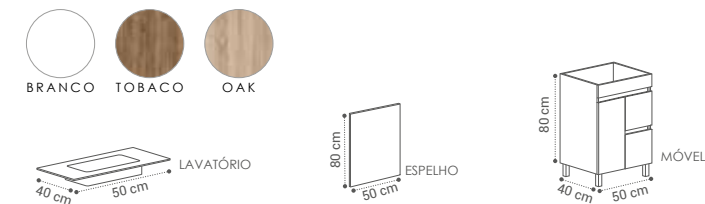

AURIS

(AU·RIS)

DESCRIÇÃO   **LAVATÓRIO**
MÓVEL AURIS   **165€**
50X80X41CM

ESPELHO MARA
80X50CM - 42€

GAVETAS SOFT CLOSE
CORES DISPONÍVEIS: