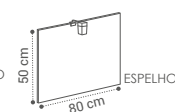

ELSA P2 FUNDO REDUZIDO 36 C/ PÉS

(EL·SA)

DESCRIÇÃO LAVATÓRIO

MÓVEL ELSA P2 60X80X36CM	160€
MÓVEL ELSA P2 80X80X36CM	183€

COLUNA ELSA
SEM TULHA:
180X40X32CM - 185€

APLIQUE VIRGINIA
18€

ESPELHO MARA
80X50CM - 42€

GAVETAS SOFT CLOSE
CORES DISPONÍVEIS: