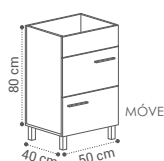

DESCRIÇÃO **LAVATÓRIO**

MÓVEL CANELA
50X80X40CM

208€

APLIQUE VERÓNICA
36€

COLUNA AMAZÓNIA
120X40X30CM - 175€

ESPELHO ELSA
60X80CM - 62€

GAVETAS SOFT CLOSE
CORES DISPONÍVEIS:

BRANCO