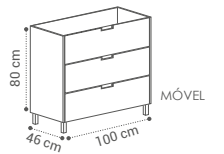

TOALHEIRO
37€

ORGANIZADOR
25€

RIVER 3G

(RI·VER)

DESCRIÇÃO	LAVATÓRIO CERÂMICO
MÓVEL RIVER G3 80X80X46CM	352€
MÓVEL RIVER G3 100X80X46CM	450€

APLIQUE VERÓNICA
PRETO - 38€

ESPELHO MARA
100X50 - 54€

GAVETAS SOFT CLOSE
CORES DISPONÍVEIS: