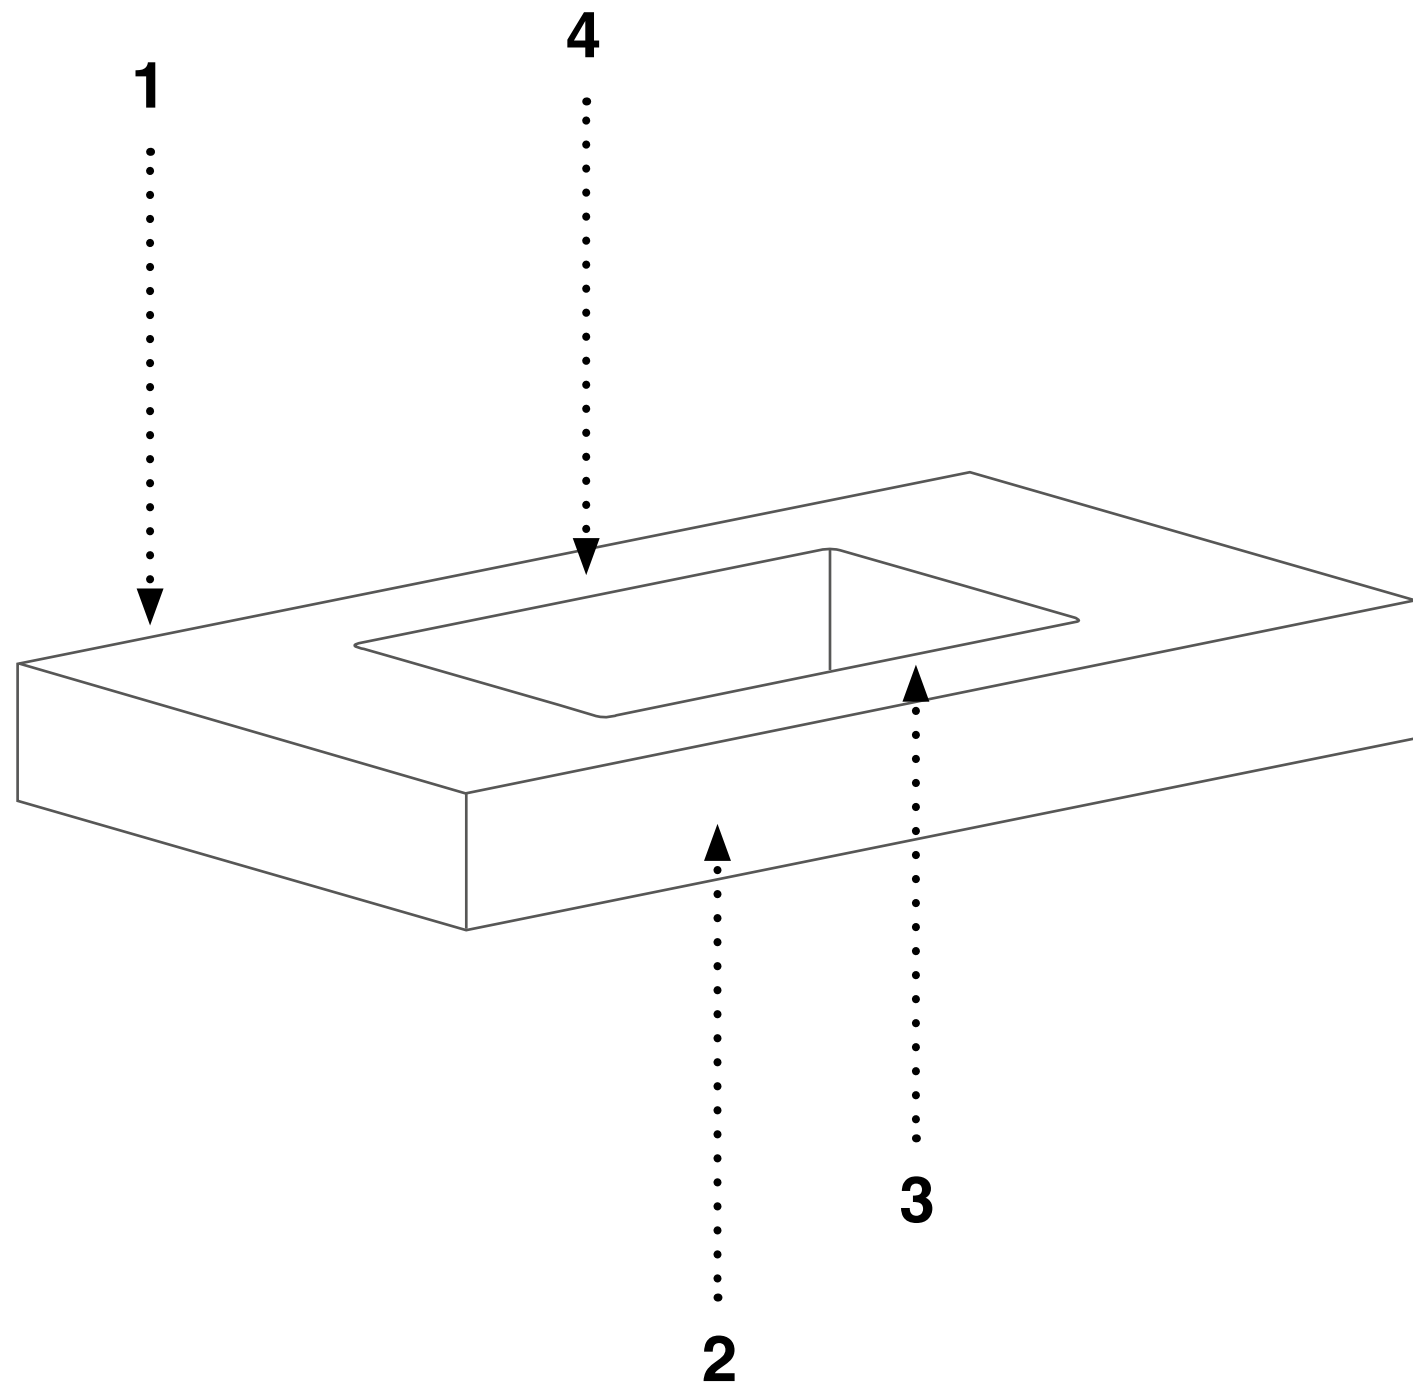

MÓVEL G3 40 cm 140 cm 46 cm

ESPELHO 65 cm 120 cm

NOTA: MÓVEL TODO LACADO +70€
NOTA: S - 1 CUBA ; D - 2 CUBAS

DESCUBRA O
LUXO NO
SEU QUOTIDIANO.

CARGA MINERAL

LAVATÓRIOS/ BANCADAS ESPECIAIS

1 MEDIDAS

Indique a medida que deseja