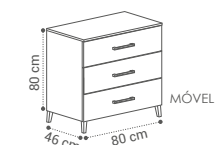

MÓVEL LAZY G3 60X80X46CM	374€	364€
MÓVEL LAZY G3 80X80X46CM	394€	384€
MÓVEL LAZY G3 100X80X46CM	453€	443€
MÓVEL LAZY G3 1 PÍO 120X80X46CM	560€	550€
MÓVEL LAZY G3 2 PÍOS 120X80X46CM	570€	560€