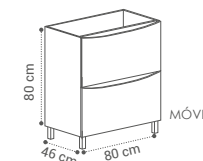

LINCY

(LIN·CY)

DESCRIÇÃO LAVATÓRIO TAMPO

MÓVEL LINCY C/ PÉS
80X80X46CM

386€

380€