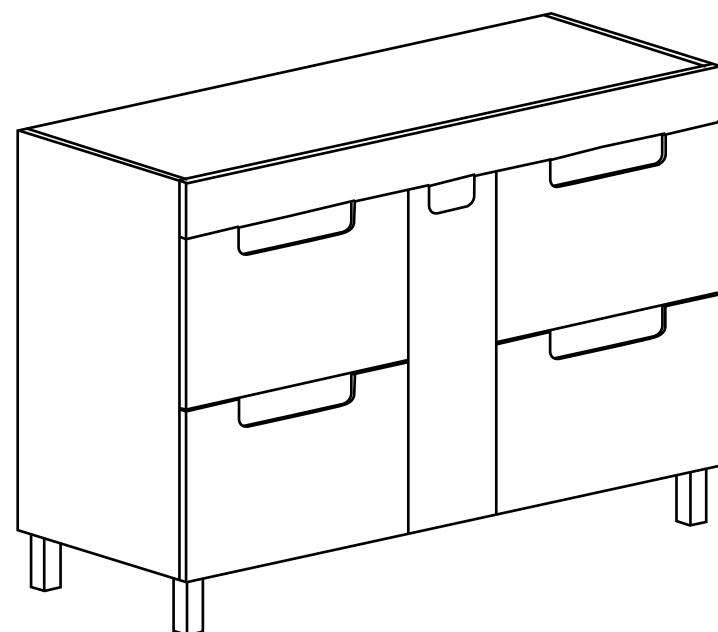

MANUAL DE INSTALAÇÃO PARA MÓVEIS