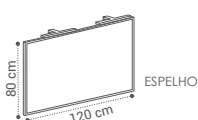

APLIQUE VERÓNICA
36€

ESPELHO PLAZA
80CM - 254€
100CM - 287€
120CM - 320€