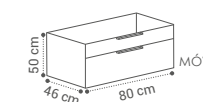

ESPELHO SLOW
80X80CM - 214€

GAVETAS SOFT CLOSE
CORES DISPONÍVEIS:

AM

TWIN G2

(TW·IN)

DESCRIÇÃO	LAVATÓRIO
MÓVEL TWIN G2 80X46X50CM	299€
MÓVEL TWIN G2 100X46X50CM	350€

ESPELHO WORLD
80CM - 200€

ESPELHO TOUCH