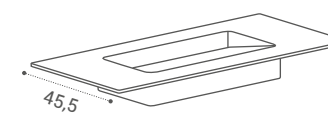

LAVATÓRIO SKY
2 CM

- 80CM - 378€
  "Cuba 50"
- 100CM - 565€
  "Cuba 80"
- 120CM - 640€
  "Cuba 80"
- 140CM - 710€
  "Cuba 80"

Nota
• Disponível Cuba 100cm. (Sob Orçamento)