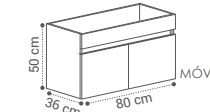

ELSA P2 SUSPENSO

FUNDO REDUZIDO 36

(EL·SA)

DESCRIÇÃO LAVATÓRIO

MÓVEL ELSA P2 60X50X36CM	160€
MÓVEL ELSA P2 80X50X36CM	183€

APLIQUE VIRGINIA
18€

ESPELHO MARA
80X50CM - 42€

GAVETAS SOFT CLOSE
CORES DISPONÍVEIS: