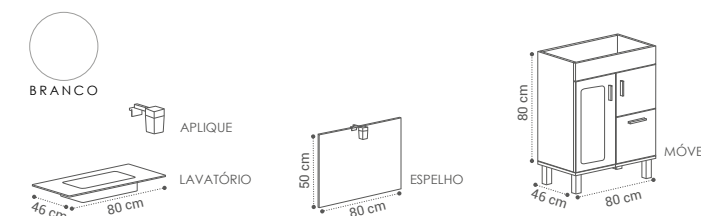

ATLANTA

(AT·LAN·TA)

DESCRIÇÃO	LAVATÓRIO
MÓVEL ATLANTA 80X80X46CM	259€

APLIQUE VIRGINIA
18€

ESPELHO MARA
80X50CM - 42€

GAVETAS SOFT CLOSE
CORES DISPONÍVEIS: