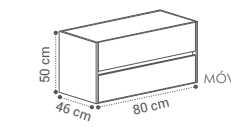

ELSA G2

(EL·SA)

DESCRIÇÃO	LAVATÓRIO
MÓVEL ELSA G2 60X50X46CM	211€
MÓVEL ELSA G2 80X50X46CM	240€
MÓVEL ELSA G2 100X50X46CM	299€
ESPELHO MARA 80X50CM - 42€	
APLIQUE VIRGINIA 18€	

ESPELHO MARA
80X50CM - 42€

GAVETAS SOFT CLOSE
CORES DISPONÍVEIS: