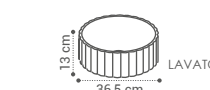

AM

CINDY

(CIN·DY)

(CADA MÓDULO DE GAVETA)

DESCRIÇÃO

MÓDULO CINDY G1 80X20X46CM	280€
MÓDULO CINDY G1 100X20X46CM	300€
MÓDULO CINDY G1 120X20X46CM	345€

TAMPO DUBAI 80X12X46CM	300€
TAMPO DUBAI 100X12X46CM	325€
TAMPO DUBAI 120X12X46CM	345€

LAVATÓRIO RIPPER
Ø36.5x13CM - 180€

ESPELHO URBAN
120X65CM - 360€

GAVETAS SOFT CLOSE
CORES DISPONÍVEIS:

NOTA: MÓDULO TODO LACADO +70€