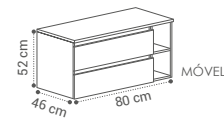

AM

RANDOM

(RAN·DOM)

RANDOM

(RAN·DOM)

DESCRIÇÃO	LAVATÓRIO	TAMPO
MÓVEL RANDOM G1 60X46X30CM	260€	250€
MÓVEL RANDOM G1 70X46X30CM	285€	280€
MÓVEL RANDOM G1 80X46X30CM	295€	290€
MÓVEL RANDOM G1 100X46X30CM	360€	350€
MÓVEL RANDOM G1 2 PIOS 120X46X30CM	499€	489€