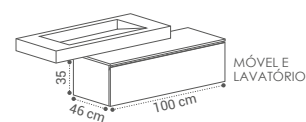

LAURENT

(LAU·RENT)

DESCRIÇÃO	TAMPO
MÓVEL LAURENT G1 80X35X46CM	265€
MÓVEL LAURENT G1 100X35X46CM	290€

MÓVEL LAURENT G2 120X35X46CM	450€

LAVATÓRIO SKY
100CM - 730€
120CM - 840€