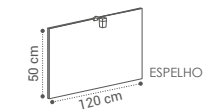

METZ SUSPENSO

(ME·TZ)

DESCRIÇÃO LAVATÓRIO

MÓVEL METZ 1 PIO 120X50X46CM	360€
MÓVEL METZ 2 PIOS 120X50X46CM	399€

APLIQUE VIRGINIA
18€

ESPELHO MARA
120X50CM - 66€

PORTAS SOFT CLOSE
CORES DISPONÍVEIS:

BASCO