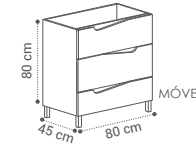

VIVALDI

(VI·VAL·DI)

DESCRIÇÃO	LAVATÓRIO CERÂMICO	TAMPO
MÓVEL VIVALDI G2 80X50X46CM	360€	355€
MÓVEL VIVALDI G2 100X50X46CM	440€	435€
MÓVEL VIVALDI G2 1 PÍO 120X50X46CM	575€	565€
MÓVEL VIVALDI G2 2 PÍOS 120X50X46CM	580€	575€

GAVETAS SOFT CLOSE
CORES DISPONÍVEIS NO PORMENOR
E TAMPO:

NOTA: TAMPO EM PEDRA BRANCA +88€

DESCRIÇÃO	LAVATÓRIO CERÂMICO	TAMPO
MÓVEL VIVALDI G3 80X80X45CM	470€	460€
MÓVEL VIVALDI G3 100X80X45CM	540€	530€
MÓVEL VIVALDI G3 1 PÍO 120X80X46CM	740€	725€
MÓVEL VIVALDI G3 2 PÍOS 120X80X46CM	745€	725€

GAVETAS SOFT CLOSE
CORES DISPONÍVEIS NO PORMENOR
E TAMPO:

NOTA: TAMPO EM PEDRA BRANCA +88€

COLUNA VIVALDI
160X32X40CM - 315€

LAVATÓRIO IBIZA
38,5X38,5X13,5 - 88€
Pág. 151

TOALHEIRO
34€

ESPELHO MARA
80X60CM - 53€
120X50CM - 66€

ESPELHO ELSA
75X80CM - 65€

APLIQUE VIRGINIA
18€

APLIQUE VERÓNICA
36€

ORGANIZADOR
25€