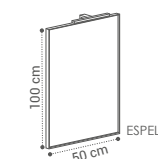

ESPELHO MARA
100X50CM - 54€