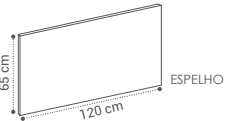

LAVATÓRIO JAVA
60X42,5X13,5CM - 109€

ESPELHO STAR V
120X65CM - 249€

ESPELHO TOUCH

ESPELHO C/LEDs