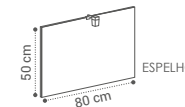

GAVETAS SOFT CLOSE
CORES DISPONÍVEIS:

NOTA: TAMPO EM PEDRA +88€

LAVATÓRIO BAMBO
50X38X12CM - 66€
Pág. 134

LAVATÓRIO SILVER MATE
50X34X13CM - 133€
Pág. 133

ESPELHO MARA
80X50CM - 42€

APLIQUE VIRGINIA
18€

APLIQUE VERÓNICA
36€