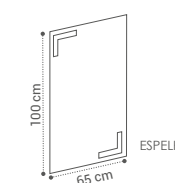

ESPELHO SKY
65X100CM - 345€