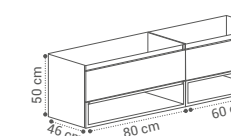

ESPELHO MARA
80X50 - 42€

LAVATÓRIO CRAFT MATE
Ø40X12 - 159€

GAVETAS SOFT CLOSE
CORES DISPONÍVEIS:

SUGESTÃO
120CM

SUGESTÃO
140CM

MÓVEL KALSU C/ TAMPO
LAVATÓRIO CRAFT MATE

DENIS

(DE·NIS)