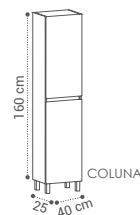

*NOTA: ESTAS MEDIDAS APENAS DISPONÍVEIS EM BRANCO E OAK

DESCRIÇÃO	LAVATÓRIO	TAMPO
MÓVEL SUN G4 2 PIOS 120X50X46CM	660€	590€
MÓVEL SUN G4 2 PIOS 140X50X46CM	990€	750€
MÓVEL SUN G4 2 PIOS 150X50X46CM	1.030€	760€
MÓVEL SUN G4 2 PIOS 160X50X46CM	--	820€