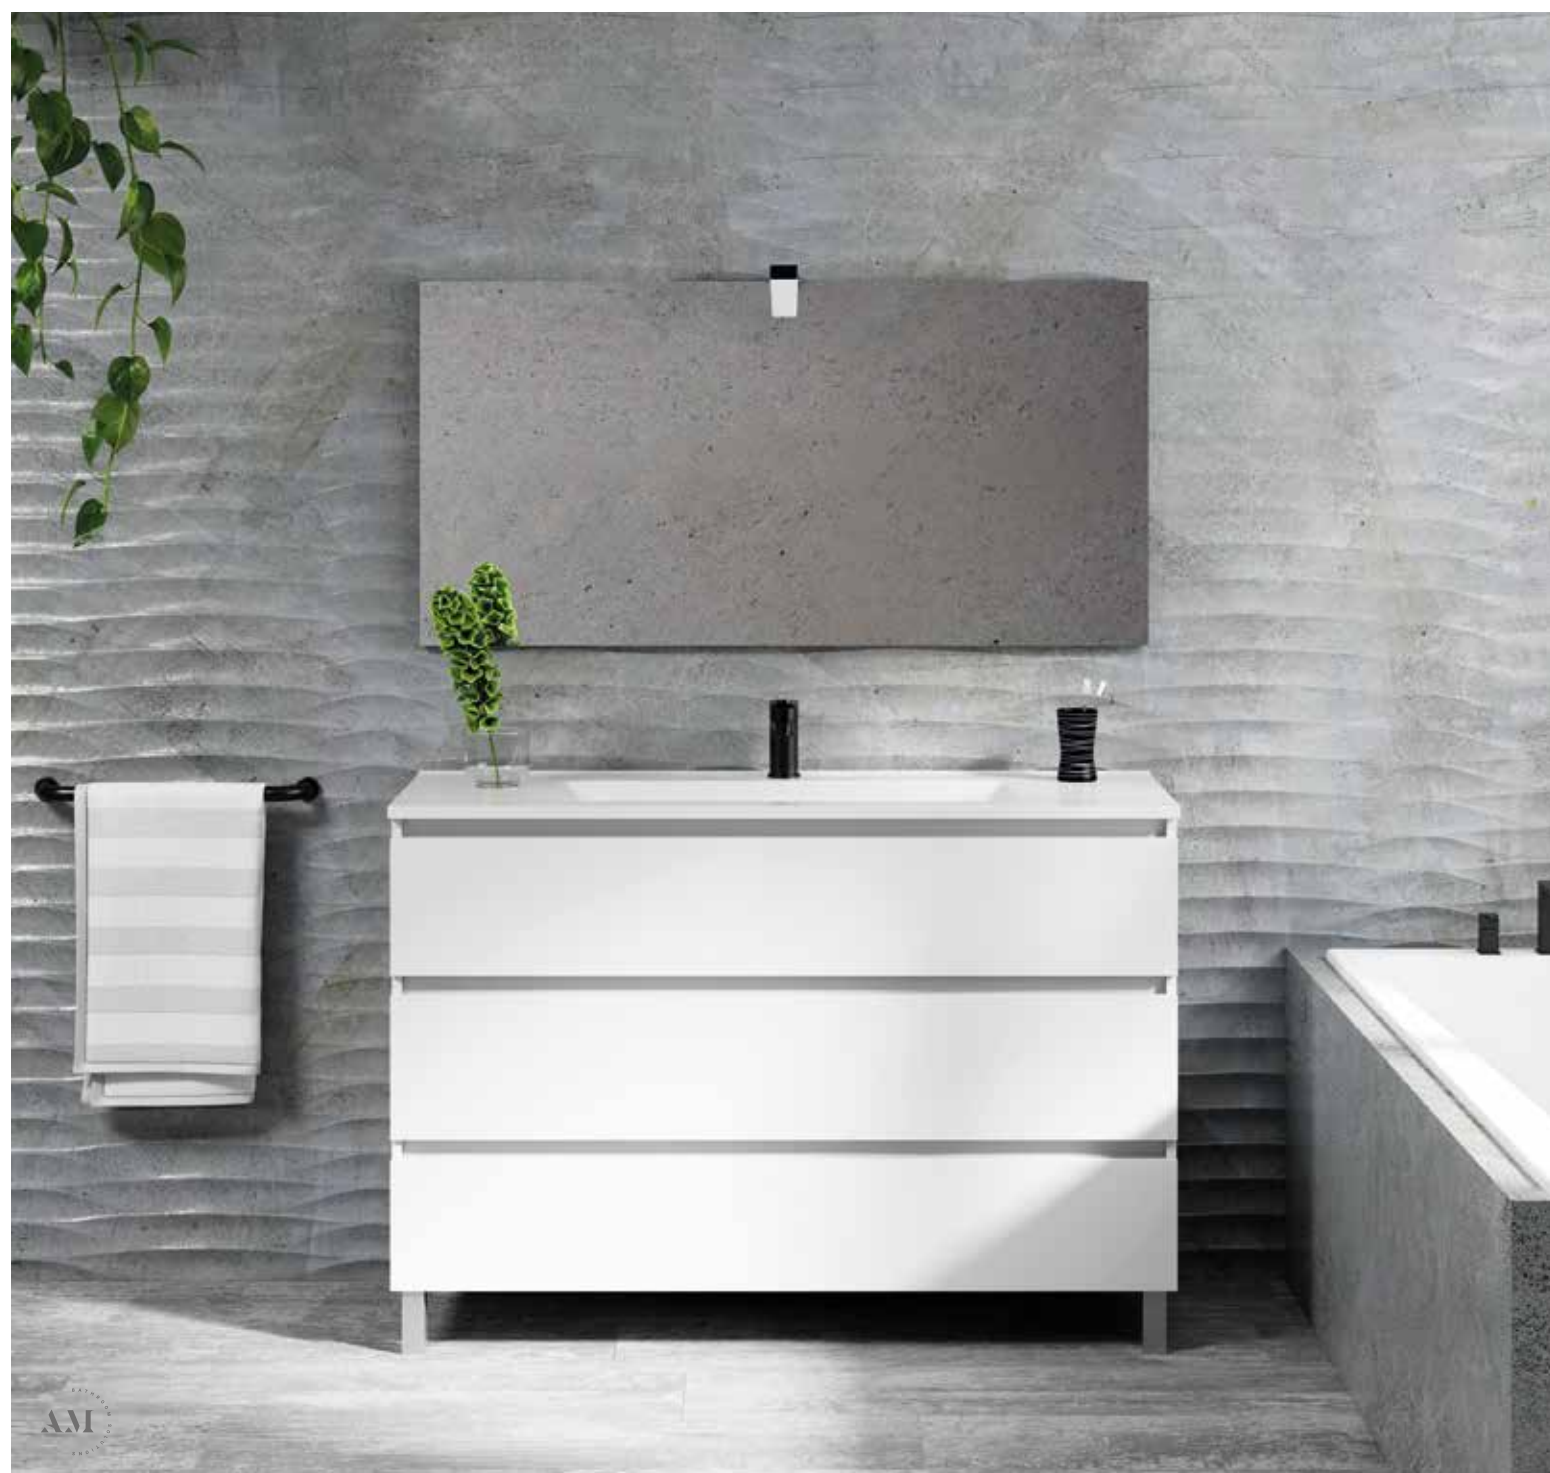

GAVETAS SOFT CLOSE
CORES DISPONÍVEIS:

ELSA G2

(EL·SA)

DESCRIÇÃO	LAVATÓRIO
MÓVEL ELSA G2 60X50X46CM	211€
MÓVEL ELSA G2 80X50X46CM	240€
MÓVEL ELSA G2 100X50X46CM	299€
ESPELHO MARA 80X50CM - 42€	
APLIQUE VIRGINIA 18€	

ESPELHO MARA
80X50CM - 42€

GAVETAS SOFT CLOSE
CORES DISPONÍVEIS:

ELSA P2 50

SUSPENSO

(EL·SA)

DESCRIÇÃO	LAVATÓRIO	TAMPO
MÓVEL ELSA P2 FUNDO 40 50X50X40CM	142€	142€

COLUNA ABERTA
120X20X20CM - 99€

AUXILIAR CITY
88€