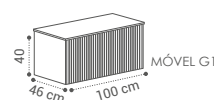

AM

LUXURY

(LU·XU·RY)

DESCRIÇÃO	LAVATÓRIO	TAMPO
MÓVEL LUXURY G1 60X40X46CM	499€	489€
MÓVEL LUXURY G1 80X40X46CM	525€	520€
MÓVEL LUXURY G1 100X40X46CM	640€	608€
MÓVEL LUXURY G1 1 PIO 120X40X46CM	789€	679€
MÓVEL LUXURY G1 2 PIOS 120X40X46CM	799€	699€