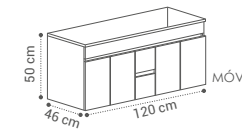

DESCRIÇÃO	LAVATÓRIO	TAMPO
MÓVEL ZOM 1 PIO 120X80X45CM	370€	370€
MÓVEL ZOM 2 PIOS 120X80X45CM	404€	374€