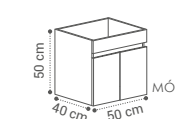

ELSA P2 50

SUSPENSO

(EL·SA)

DESCRIÇÃO	LAVATÓRIO	TAMPO
MÓVEL ELSA P2 FUNDO 40 50X50X40CM	142€	142€

COLUNA ABERTA
120X20X20CM - 99€

AUXILIAR CITY
88€

ESPELHO MARA
50X80CM - 42€

PORTAS SOFT CLOSE
CORES DISPONÍVEIS: