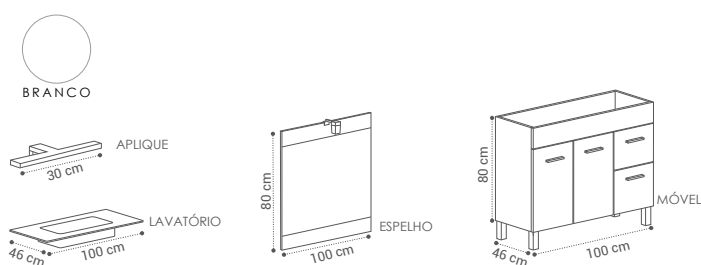

GUADIANA

(GUA·DI·ANA)

DESCRIÇÃO	LAVATÓRIO
MÓVEL GUADIANA 80X80X46CM	259€
MÓVEL GUADIANA 100X80X46CM	315€

APLIQUE VERÓNICA
36€

ESPELHO ELSA
100X80CM - 75€

GAVETAS SOFT CLOSE
CORES DISPONÍVEIS: