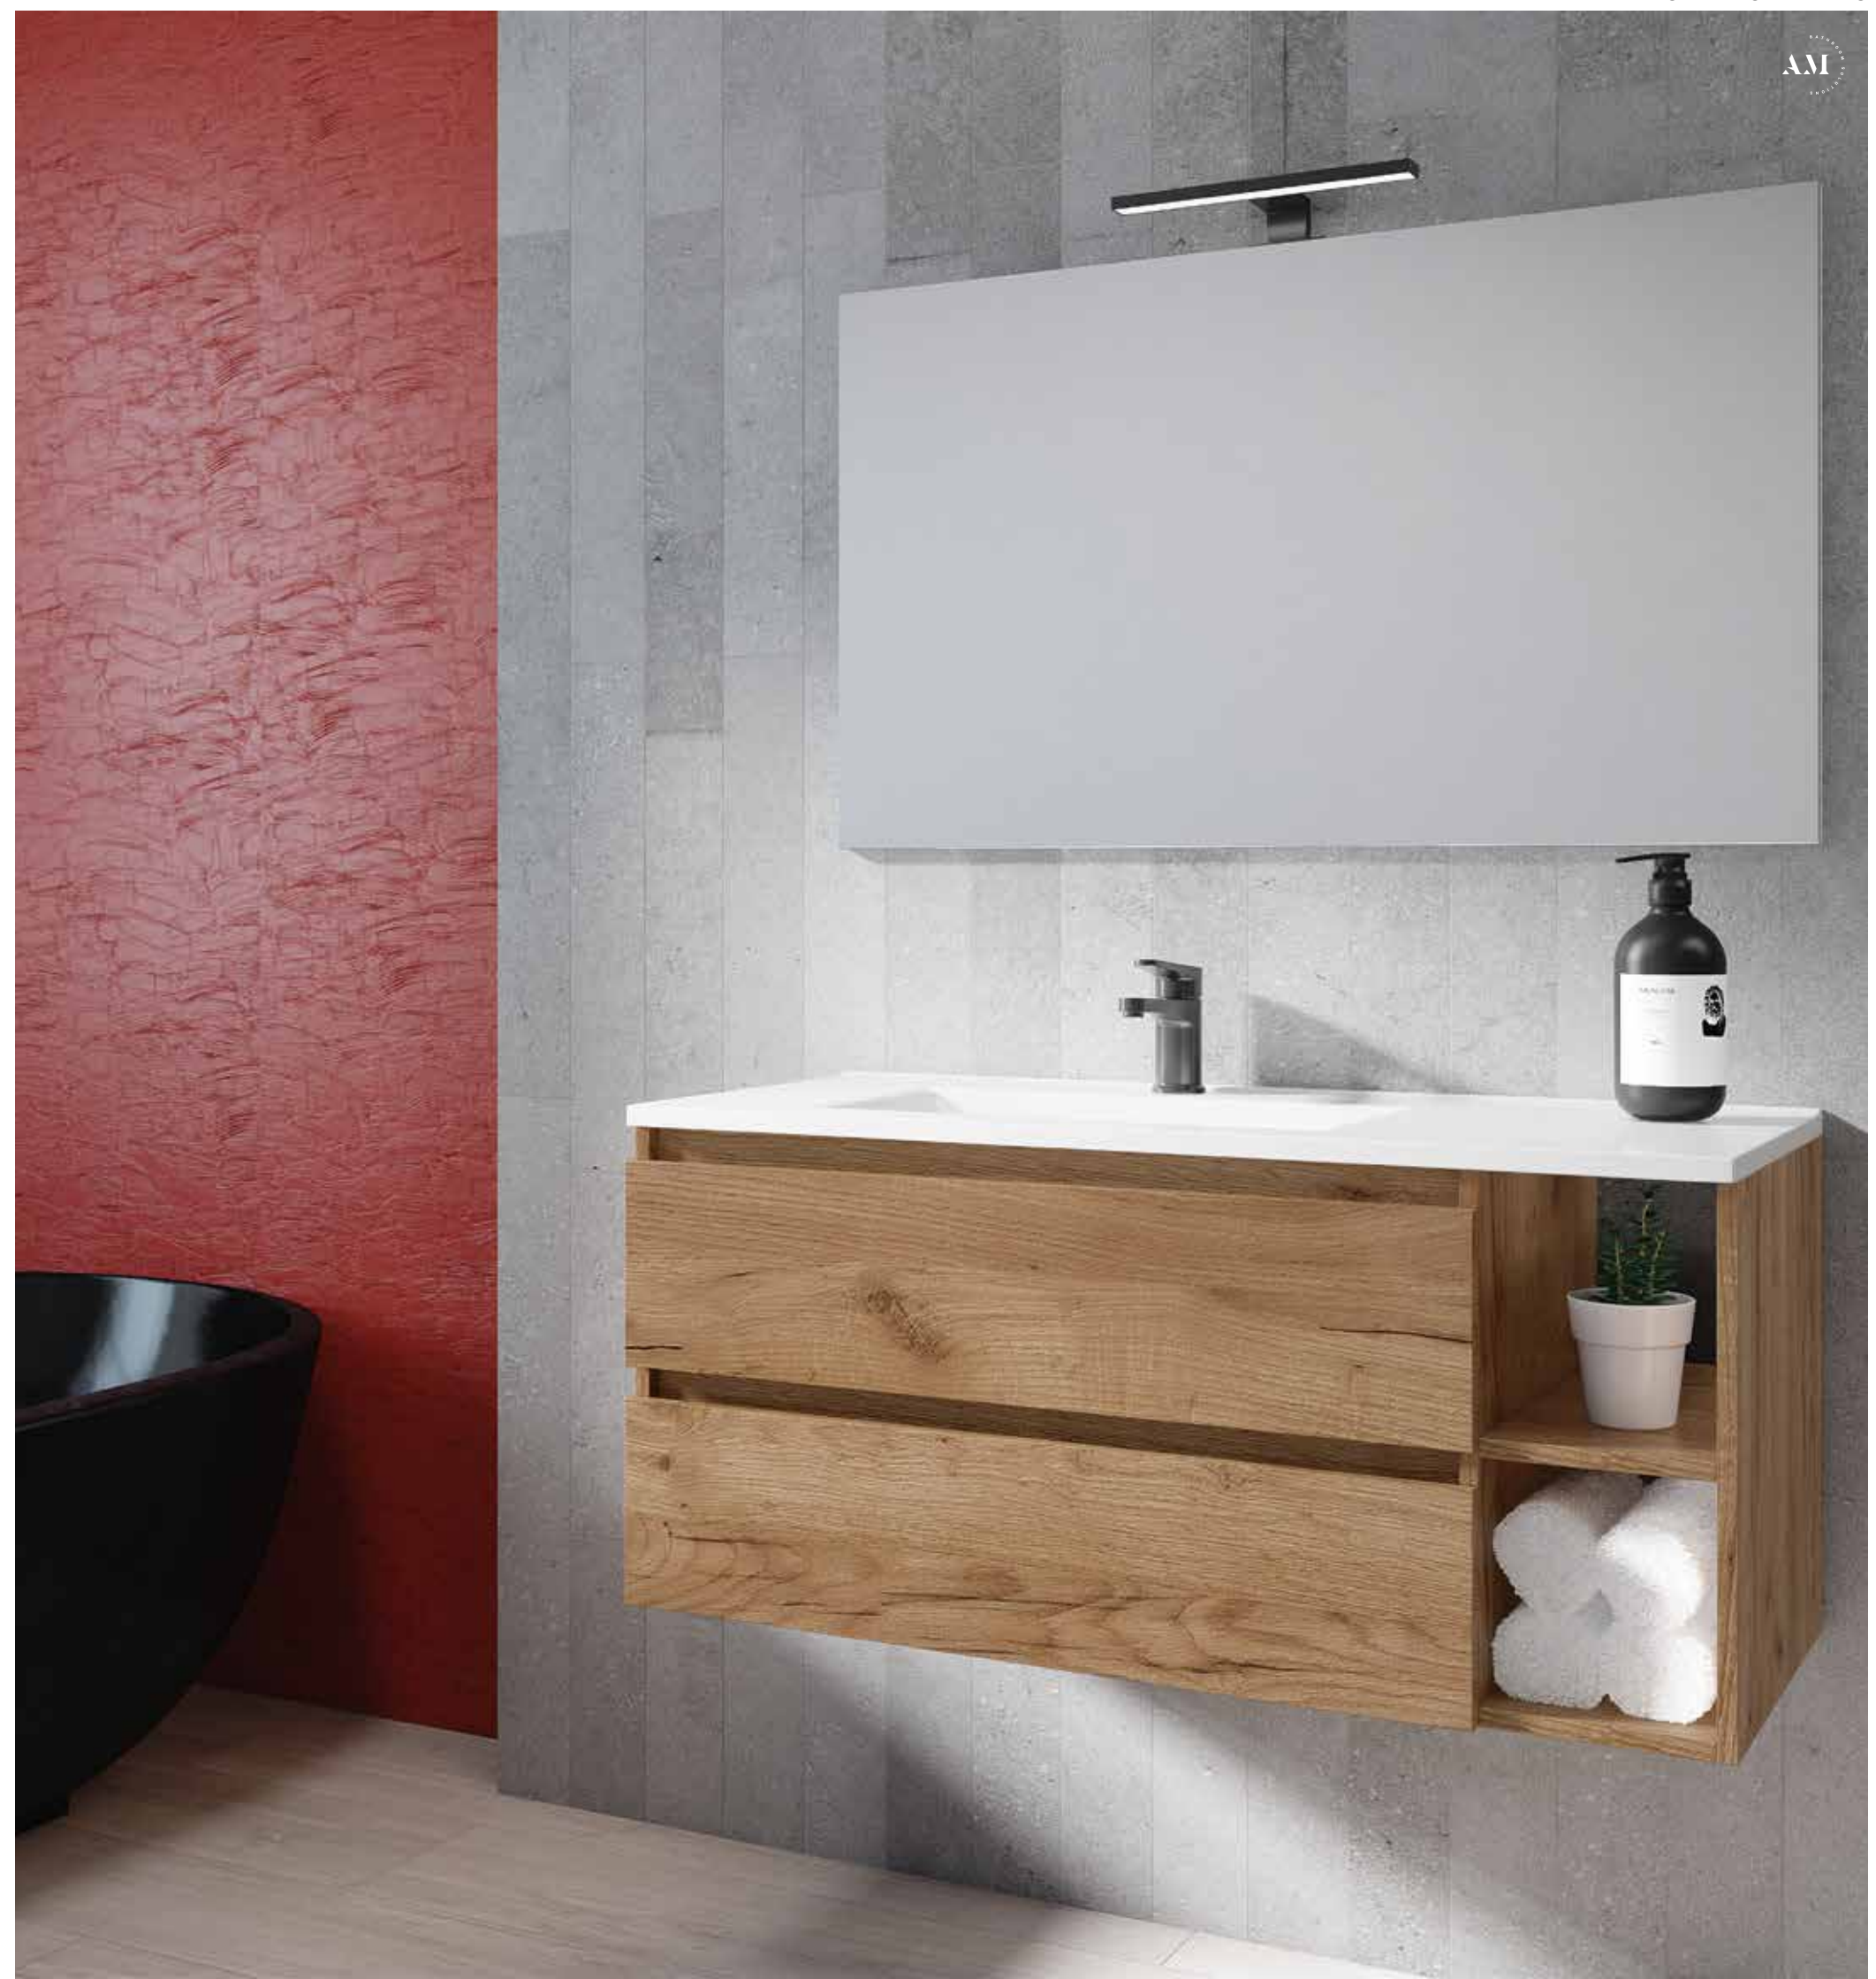

APLIQUE VERÓNICA
PRETO - 38€

ESPELHO MARA
50x80 - 42€

GAVETAS SOFT CLOSE
CORES DISPONÍVEIS:

NOTA: PIO ESQUERDO
NOTA: TAMPO EM PEDRA +88€

MÓVEL NEON C/ TAMPO LAVATÓRIO MAIORCA

NEON DOUBLE

(NE·ON)

DESCRIÇÃO	TAMPO
MÓVEL NEON DOUBLE 120X52X46CM	508€
MÓVEL NEON DOUBLE 140X52X46CM	650€