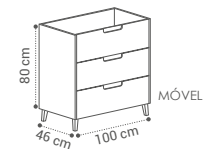

COLUNA AUXILIAR CADIZ 136X34X34CM - 433€

ESPELHO CADIZ 80X80CM - 170€

GAVETAS SOFT CLOSE
CORES DISPONÍVEIS:

ACABAMENTO
CASTANHO

PORQUE O SEU
CONFORTO MERECE
EXCELENÇA.

SIDNEY 3G

(SID·NEY)

DESCRIÇÃO	LAVATÓRIO
MÓVEL SIDNEY G3 60X80X46CM	375€
MÓVEL SIDNEY G3 80X80X46CM	390€
MÓVEL SIDNEY G3 100X80X46CM	442€
MÓVEL SIDNEY G3 1 PÍO 120X80X46CM	675€
MÓVEL SIDNEY G3 2 PÍOS 120X80X46CM	680€