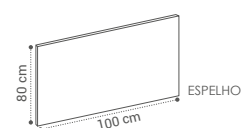

TWIN P1 G2

(TW·IN)

DESCRIÇÃO	LAVATÓRIO	TAMPO
MÓVEL TWIN P1 100X50X46CM	329€	299€
MÓVEL TWIN P1 120X50X46CM	480€	450€

LAVATÓRIO GRANADA
64x41x13CM - 120€

ESPELHO SLOW
100X80CM - 230€

ESPELHO TOUCH

ESPELHO C/LEDS

ESPELHO DESEMBACIADOR

GAVETAS SOFT CLOSE
CORES DISPONÍVEIS:

SOFT CLOSE

BRANCO

TOBACO

HERCULES

NOTA: TAMPO EM PEDRA +88€