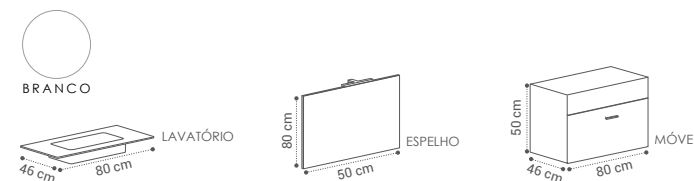

(BAS·CO)

DESCRIÇÃO	LAVATÓRIO	TAMPO
MÓVEL BASCO 80X50X46CM	220€	220€

NOTA: PORTA BASCULANTE

APLIQUE VERÓNICA
36€

ESPELHO MARA
50X80CM - 42€

PORTAS SOFT CLOSE
CORES DISPONÍVEIS:

ZOMBI LISTAS

(ZOM·BI)