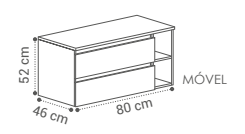

NEON

(NE·ON)

DESCRIÇÃO	LAVATÓRIO	TAMPO
MÓVEL NEON 80X52X46CM	400€	296€
MÓVEL NEON 100X52X46CM	499€	307€
MÓVEL NEON 120X52X46CM	550€	447€