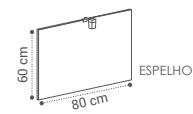

ESPELHO MARA
80X60CM - 53€
120X50CM - 66€