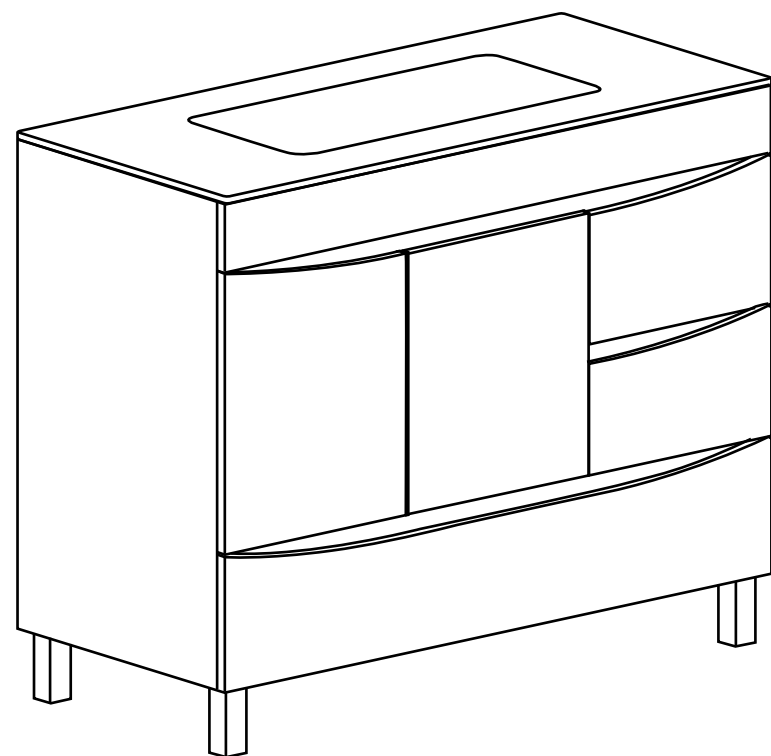

MANUAL DE INSTALAÇÃO PARA MÓVEIS