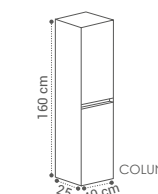

APLIQUE VERÓNICA
36€

COLUNA SAFIRA
160X40X25CM - 344€