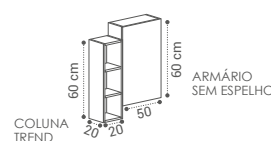

TREND

(TRE·ND)

DESCRIÇÃO	TAMPO
MÓVEL TREND 60X46X30CM	225€
MÓVEL TREND 80X46X30CM	265€
MÓVEL TREND 100X46X30CM	290€
MÓVEL TREND 120X46X30CM	450€

MÓDULO TREND ABERTO
145€

ARMÁRIO TREND S/ ESPELHO
145€