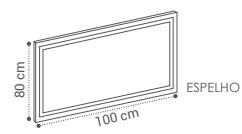

ESPELHO TV LEDS
100X80 - 295€