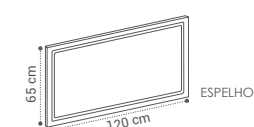

LAVATÓRIO URBAN D (C/ SUPORTES)
120CM - 815€