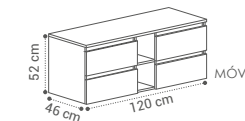

NEON DOUBLE

(NE·ON)

DESCRIÇÃO	TAMPO
MÓVEL NEON DOUBLE 120X52X46CM	508€
MÓVEL NEON DOUBLE 140X52X46CM	650€