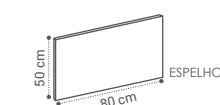

ESPELHO MARA
80X50 - 42€

LAVATÓRIO CRAFT MATE
Ø40X12 - 159€

GAVETAS SOFT CLOSE
CORES DISPONÍVEIS:

SUGESTÃO
120CM

SUGESTÃO
140CM

MÓVEL KALSU C/ TAMPO
LAVATÓRIO CRAFT MATE

DENIS

(DE·NIS)