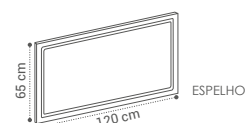

ESPELHO TREND
120X65 - 366€