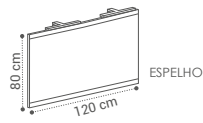

ESPELHO ELSA
120X80CM - 95€