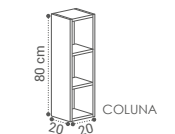

COLUNA TREND 20X80X20CM - 145€