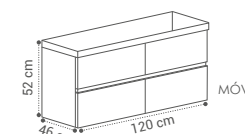

ESPELHO MARA
100X50CM - 54€

GAVETAS SOFT CLOSE
CORES DISPONÍVEIS:

SAFIRA

(SA·FI RA)

DESCRIÇÃO	LAVATÓRIO	TAMPO
MÓVEL SAFIRA G2 80X52X46CM	470€	485€
MÓVEL SAFIRA G2 100X52X46CM	584€	594€

MÓVEL SAFIRA G4 2 PIOS 120X52X46CM	712€	726€
MÓVEL SAFIRA G4 2 PIOS 140X52X46CM	1022€	831€