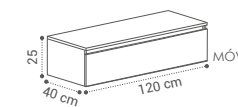

CORES DISPONÍVEIS:

SKIN

(SK·IN)

DESCRIÇÃO TAMPO

MÓVEL DUBAI G1 80X25X46CM	375€
MÓVEL DUBAI G1 100X25X46CM	432€
MÓVEL DUBAI G1 120X25X46CM	480€

MÓVEL DUBAI G2 120X25X46CM	490€
MÓVEL DUBAI G2 140X25X46CM	560€