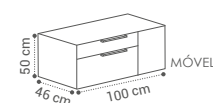

TWIN P1 G2

(TW·IN)

DESCRIÇÃO	LAVATÓRIO	TAMPO
MÓVEL TWIN P1 100X50X46CM	329€	299€
MÓVEL TWIN P1 120X50X46CM	480€	450€

LAVATÓRIO GRANADA
64x41x13CM - 120€

ESPELHO SLOW
100X80CM - 230€

ESPELHO TOUCH

ESPELHO C/LEDS

ESPELHO DESEMBACIADOR

GAVETAS SOFT CLOSE
CORES DISPONÍVEIS:

SOFT CLOSE

BRANCO

TOBACO

HERCULES

NOTA: TAMPO EM PEDRA +88€