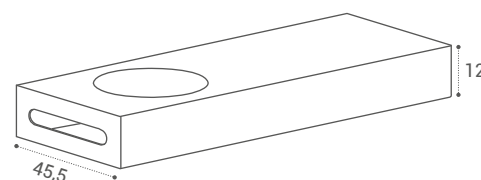

LAVATÓRIO DELTA
8CM (2 A 15CM)

- 80CM - 450€
- 100CM - 525€
- 120CM S - 640€
- 120CM D - 815€
- 140CM S - 730€
- 140CM D - 920€

Nota
• S - 1 Cuba
• D - 2 Cubas