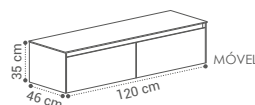

LEFT

(LE·FT)

DESCRIÇÃO	LAVATÓRIO	TAMPO
MÓVEL LEFT G1 80X35X46CM	474€	454€
MÓVEL LEFT G1 100X35X46CM	500€	474€
MÓVEL LEFT G2 120X35X46CM	580€	543€
MÓVEL LEFT G2 140X35X46CM	825€	623€
LAVATÓRIO COOK 60,5X38X12CM - 150€		
ESPELHO SLOW 100X80CM - 230€		
ESPELHO TOUCH ESPELHO C/ LEDS ESPELHO DESEMBACIADOR		
GAVETAS SOFT CLOSE CORES DISPONÍVEIS: BRANCO RAL7016