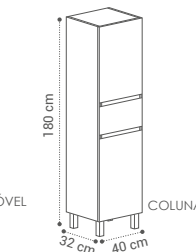

ELSA P2 FUNDO REDUZIDO 36 C/ PÉS

(EL·SA)

DESCRIÇÃO LAVATÓRIO

MÓVEL ELSA P2 60X80X36CM	160€
MÓVEL ELSA P2 80X80X36CM	183€

COLUNA ELSA
SEM TULHA:
180X40X32CM - 185€

APLIQUE VIRGINIA
18€

ESPELHO MARA
80X50CM - 42€

GAVETAS SOFT CLOSE
CORES DISPONÍVEIS: