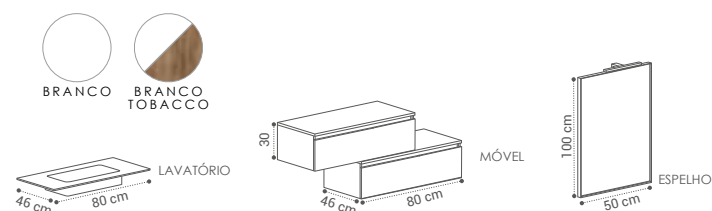

XARLIE

(XAR·LIE)

DESCRIÇÃO	LAVATÓRIO	TAMPO
MÓVEL XARLIE 80X46X30CM	270€	235€
MÓVEL XARLIE 100X46X30CM	417€	290€
CUBO ABERTO 35X35X20 - 37€		
CUBO P1 35X35X20 - 48€		

ESPELHO MARA
100X50CM - 54€

GAVETAS SOFT CLOSE
CORES DISPONÍVEIS:
NA FRENTE DA GAVETA