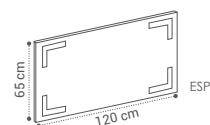

ESPELHO URBAN
120X65CM - 360€