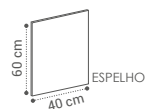

MINI 40

(MI·NI)

DESCRIÇÃO

LAVATÓRIO

MÓVEL MINI 40
41X50X23CM

99€

ESPELHO MARA
40X60CM - 33€

PORTA SOFT CLOSE
CORES DISPONÍVEIS: