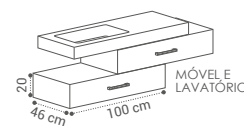

CLIP

(CLI·P)

(CADA MÓDULO DE GAVETA)

DESCRIÇÃO

MÓDULO CLIP 280€
80X20X46CM

MÓDULO CLIP 300€
100X20X46CM

MÓDULO CLIP 345€
120X20X46CM

LAVATÓRIO URBAN - 1 PIO
80CM - 450€
100CM - 525€
120CM - 815€