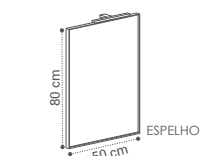

NOTA: 2 PORTAS 1 GAVETA

ESPELHO RENNES
60CM - 295€
80CM - 330€

GAVETAS SOFT CLOSE
CORES DISPONÍVEIS:

BÁLTICO

(BÁL·TI·CO)

DESCRIÇÃO	LAVATÓRIO	TAMPO
MÓVEL BÁLTICO 60X46X30CM	250€	225€
MÓVEL BÁLTICO 80X46X30CM	295€	265€
MÓVEL BÁLTICO 100X46X30CM	360€	290€
MÓVEL BÁLTICO 1 PIOS 120X46X30CM	450€	420€
MÓVEL BÁLTICO 2 PIOS 120X46X30CM	480€	450€
LAVATÓRIO GOLD 50X34x12CM - 133€		
APLIQUE VERÓNICA PRETO - 38€		
ESPELHO MARA 80X50 - 42€		