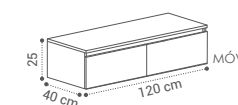

CORES DISPONÍVEIS:

SKIN

(SK·IN)

DESCRIÇÃO TAMPO

MÓVEL DUBAI G1 80X25X46CM	375€
MÓVEL DUBAI G1 100X25X46CM	432€
MÓVEL DUBAI G1 120X25X46CM	480€

MÓVEL DUBAI G2 120X25X46CM	490€
MÓVEL DUBAI G2 140X25X46CM	560€