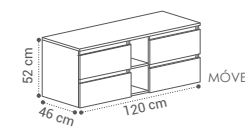

GAVETAS SOFT CLOSE
CORES DISPONÍVEIS: