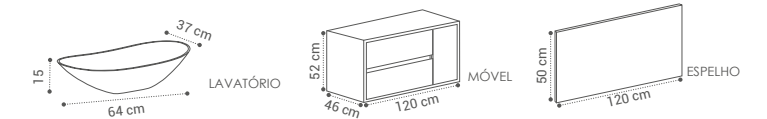

OSLO C/ TAMPO

(OS·LO)

DESCRIÇÃO	TAMPO
MÓVEL OSLO 80X52X46CM	680€
MÓVEL OSLO 100X52X46CM	720€
MÓVEL OSLO 120X52X46CM	764€

ESPELHO MARA
120X50CM - 66€

GAVETAS SOFT CLOSE
CORES DISPONÍVEIS: