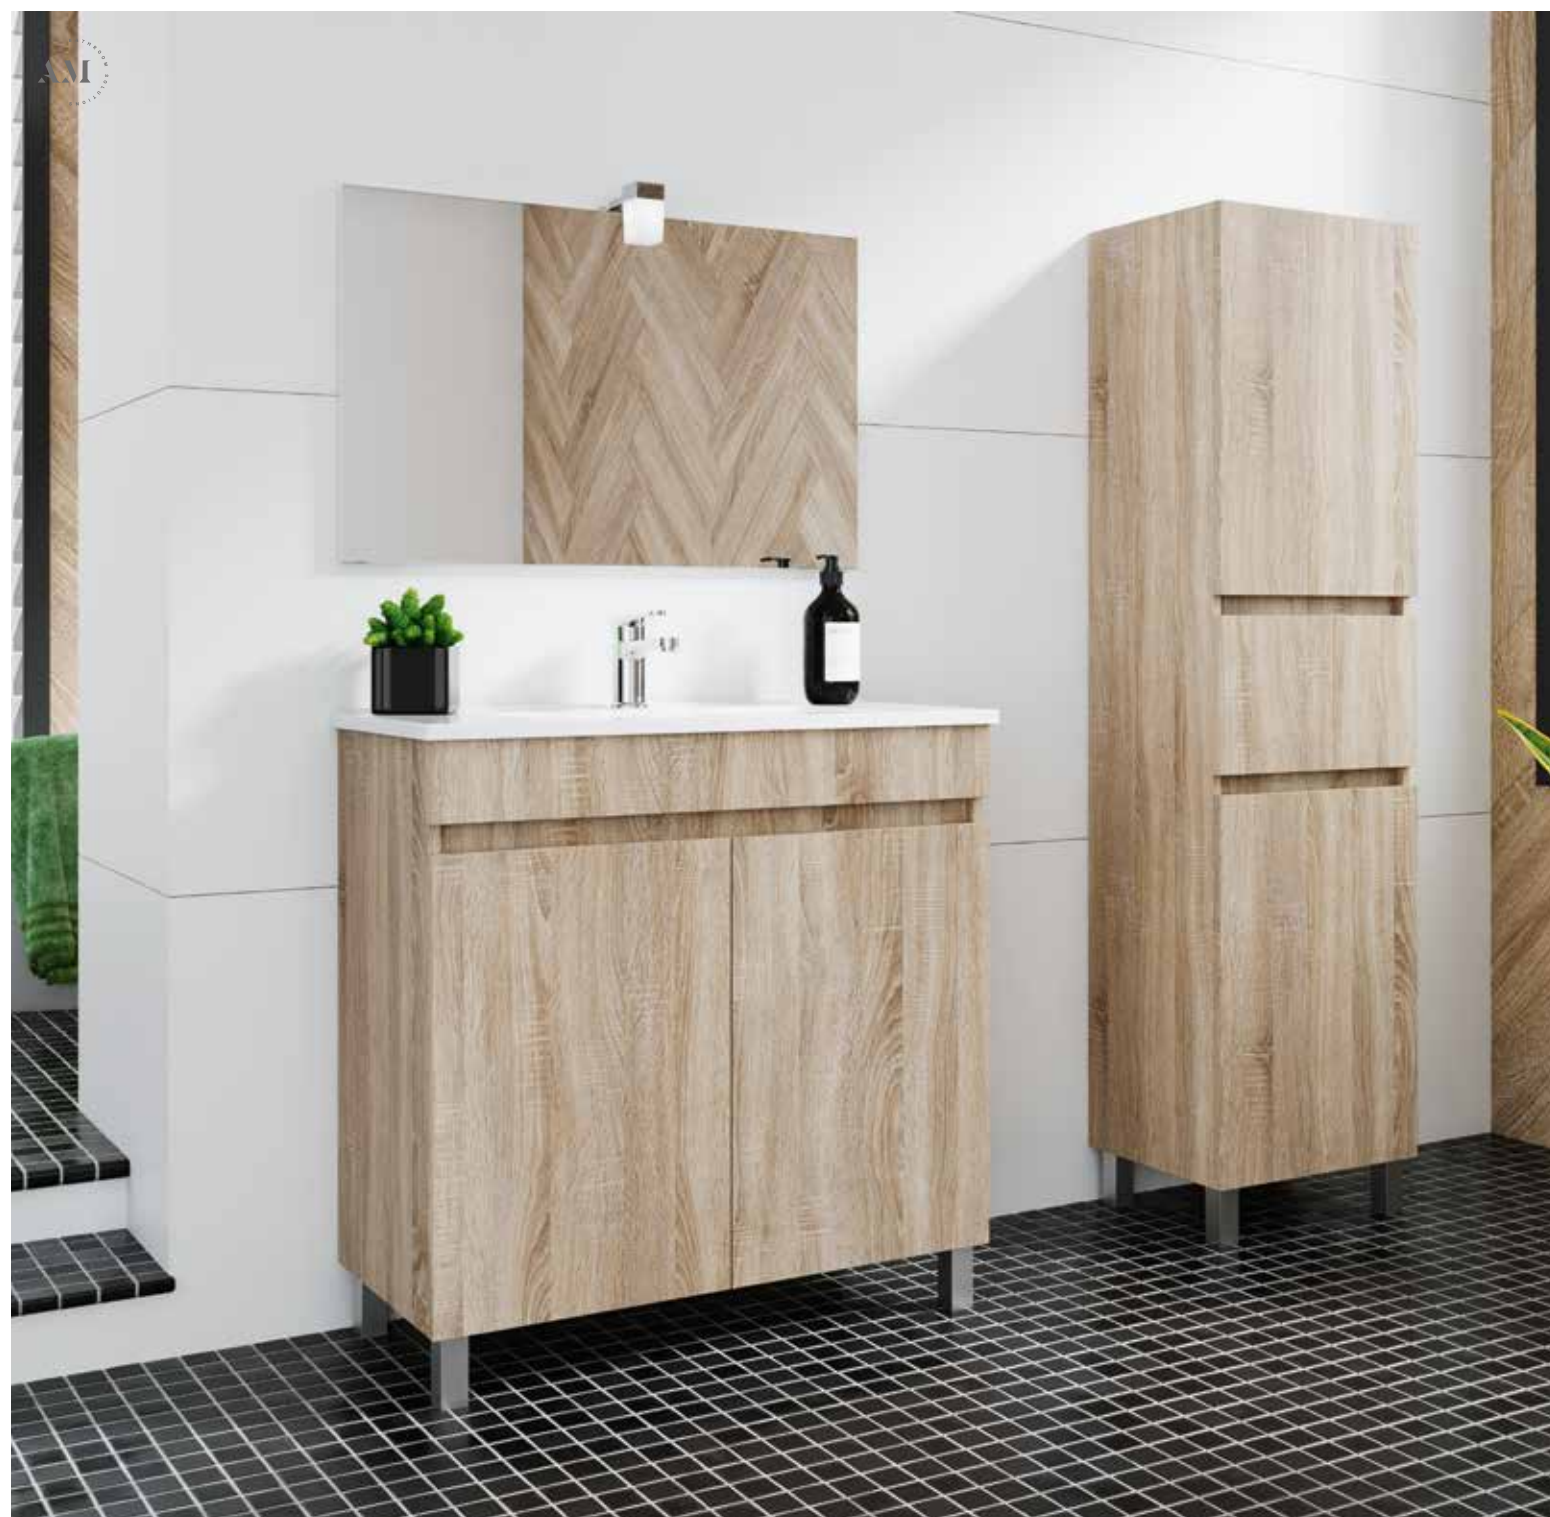

ELSA P2 SUSPENSO

FUNDO REDUZIDO 36

(EL·SA)

DESCRIÇÃO LAVATÓRIO

MÓVEL ELSA P2 60X50X36CM	160€
MÓVEL ELSA P2 80X50X36CM	183€

APLIQUE VIRGINIA
18€

ESPELHO MARA
80X50CM - 42€

GAVETAS SOFT CLOSE
CORES DISPONÍVEIS:

ELSA P2 FUNDO REDUZIDO 36 C/ PÉS

(EL·SA)

DESCRIÇÃO LAVATÓRIO

MÓVEL ELSA P2 60X80X36CM	160€
MÓVEL ELSA P2 80X80X36CM	183€

COLUNA ELSA
SEM TULHA:
180X40X32CM - 185€

APLIQUE VIRGINIA
18€

ESPELHO MARA
80X50CM - 42€

GAVETAS SOFT CLOSE
CORES DISPONÍVEIS: