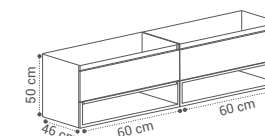

ESPELHO MARA
80X50 - 42€

LAVATÓRIO CRAFT MATE
Ø40X12 - 159€

GAVETAS SOFT CLOSE
CORES DISPONÍVEIS:

SUGESTÃO
120CM

SUGESTÃO
140CM

MÓVEL KALSU C/ TAMPO
LAVATÓRIO CRAFT MATE

DENIS

(DE·NIS)