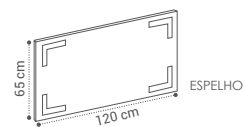

CLIP

(CLI·P)

(CADA MÓDULO DE GAVETA)

DESCRIÇÃO

MÓDULO CLIP 280€
80X20X46CM

MÓDULO CLIP 300€
100X20X46CM

MÓDULO CLIP 345€
120X20X46CM

LAVATÓRIO URBAN - 1 PIO
80CM - 450€
100CM - 525€
120CM - 815€

NOTA: Aba 2 a 15CM

ESPELHO URBAN 360€
120X65CM

ESPELHO TOUCH

ESPELHO C/ LEDS

GAVETAS SOFT CLOSE
CORES DISPONÍVEIS:

SOFT CLOSE

BRANCO RAL 7016