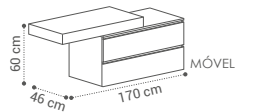

ESSENCE

(E·SSEN·CE)

DESCRIÇÃO	TAMPO
MÓVEL ESSENCE 2G 60X50X46CM	385€
MÓVEL ESSENCE 2G 80X50X46CM	443€
MÓVEL ESSENCE 2G 100X50X46CM	582€

MÓVEL ESSENCE 4G 120X50X46CM	626€
--	------

BANCADA 100X10X46CM - 270€