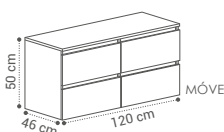

MOZART

(MO·ZA·RT)

DESCRIÇÃO TAMPO

MÓVEL MOZART 2G 60X50X46CM	375€
MÓVEL MOZART 2G 80X50X46CM	433€
MÓVEL MOZART 2G 100X50X46CM	572€