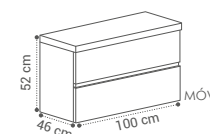

ESPELHO MARA
100X50CM - 54€

GAVETAS SOFT CLOSE
CORES DISPONÍVEIS:

SAFIRA

(SA·FI RA)

DESCRIÇÃO	LAVATÓRIO	TAMPO
MÓVEL SAFIRA G2 80X52X46CM	470€	485€
MÓVEL SAFIRA G2 100X52X46CM	584€	594€

MÓVEL SAFIRA G4 2 PIOS 120X52X46CM	712€	726€
MÓVEL SAFIRA G4 2 PIOS 140X52X46CM	1022€	831€