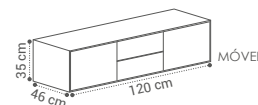

MODERN

(MO·DE·RN)

DESCRIÇÃO	TAMPO
MÓVEL MODERN 120X35X46CM	490€
MÓVEL MODERN 140X35X46CM	560€