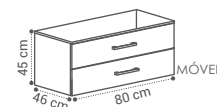

DESCRIÇÃO	LAVATÓRIO	TAMPO
MÓVEL LAZY G2 60X45X46CM	340€	330€
MÓVEL LAZY G2 80X45X46CM	345€	335€
MÓVEL LAZY G2 100X45X46CM	378€	368€
MÓVEL LAZY G2 1 PÍO 120X45X46CM	530€	528€
MÓVEL LAZY G2 2 PÍOS 120X45X46CM	540€	538€