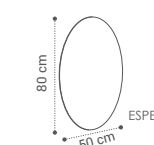

GLOBE

(GLO•BE)

DESCRIÇÃO TAMPO

MÓVEL GLOBE 80X80X46CM	554€
MÓVEL GLOBE 100X80X46CM	599€

LAVATÓRIO CLEAN (MATE)
45X28X10CM - 179€

ESPELHO ROUND C/ LEDS E TOUCH
399€

GAVETAS SOFT CLOSE
CORES DISPONÍVEIS:

NOTA: MÓVEL TODO LACADO +45€