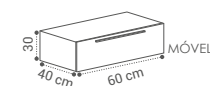

DESCRIÇÃO

MÓVEL NILE G1 60X30X40CM	270€
MÓVEL NILE G1 80X30X40CM	290€
MÓVEL NILE G1 100X30X40CM	330€
MÓVEL NILE G1 120X30X40CM	415€

MÓVEL NILE G2 140X30X40CM	450€
-------------------------------------	------