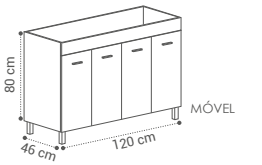

METZ 120

(ME·TZ)

DESCRIÇÃO LAVATÓRIO

MÓVEL METZ 120 1 PIO 120X80X46CM	380€
MÓVEL METZ 120 2 PIOS 120X80X46CM	415€