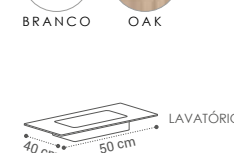

ESPELHO MARA
50X80CM - 42€

PORTAS SOFT CLOSE
CORES DISPONÍVEIS:

ELSA P2 50

(EL·SA)

DESCRIÇÃO	LAVATÓRIO	TAMPO
MÓVEL ELSA P2 FUNDO 40 50X80X40CM	142€	142€

ESPELHO MARA
50X80CM - 42€

PORTAS SOFT CLOSE
CORES DISPONÍVEIS: