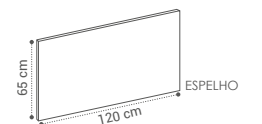

ESPELHO RETROILUMINADO 120X65CM - 425€

ESPELHO TOUCH

ESPELHO C/ LEDS