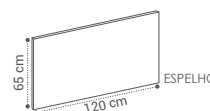

NOTA: CUBA 80CMS

ESPELHO RETROILUMINADO 120X65CM - 425€		ESPELHO TOUCH		ESPELHO C/ LEDES