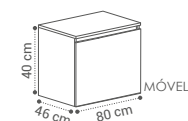

MÓVEL PLAZA G1
100X40X46CM

510€

MÓVEL PLAZA G2
120X40X46CM

640€

MÓVEL PLAZA G2
140X40X46CM

690€

LAVATÓRIO CRETA
Ø35,5X12,5CM - 158€

COLUNA PLAZA
30X120X25CM - 350€