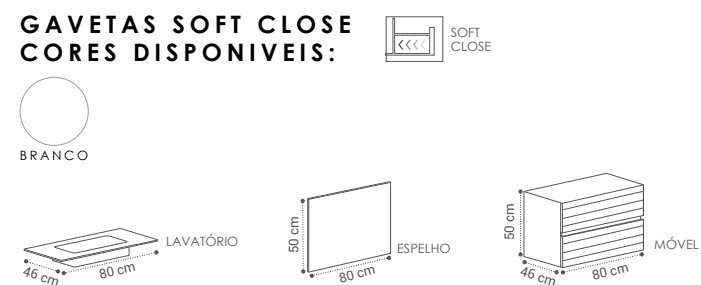

NOTA: TAMPO EM PEDRA +88€

CARAS

(CA·RAS)

DESCRIÇÃO	LAVATÓRIO	TAMPO
MÓVEL CARAS 80X50X45CM	299€	289€
ESPELHO MARA 80X50CM - 42€		

NOTA: TAMPO EM PEDRA +88€

BAVIERA

(BA·VI·ERA)

DESCRIÇÃO	LAVATÓRIO	TAMPO
MÓVEL BAVIERA 80X46X50CM	460€	454€
MÓVEL BAVIERA 100X46X50CM	535€	510€
MÓVEL BAVIERA 1 PÍO 120X46X50CM	698€	595€
ESPELHO TREND 120X65 - 366€		