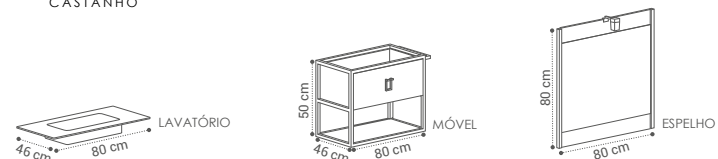

CADIZ SUSPENSO

(CA·DIZ)

DESCRIÇÃO LAVATÓRIO

MÓVEL CADIZ 80X52X46CM 739€

APLIQUE VIRGINIA 18€

ESPELHO CADIZ 80X80CM - 170€

GAVETAS SOFT CLOSE
CORES DISPONÍVEIS:

ACABAMENTO
CASTANHO