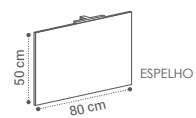

ESPELHO MARA
80X50 - 42€