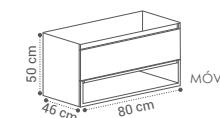

LAVATÓRIO THIN
67X37CM - 280€

ESPELHO WORLD
PRETO
80CM - 210€

GAVETAS SOFT CLOSE
CORES DISPONÍVEIS:

BRANCO
TOBACCO

KALSU

(KAL·SU)

DESCRIÇÃO	LAVATÓRIO	TAMPO
MÓVEL KALSU 60X50X46CM	230€	200€
MÓVEL KALSU 80X50X46CM	255€	210€
MÓVEL KALSU 100X50X46CM	310€	250€