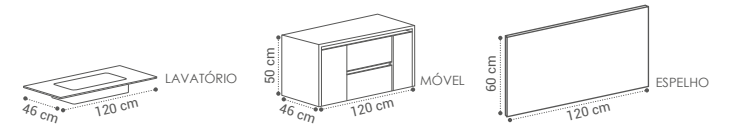

CHELSEA

(CHEL·SEA)

DESCRIÇÃO	LAVATÓRIO	TAMPO
MÓVEL CHELSEA 100X50X46CM	480€	475€
MÓVEL CHELSEA 1 PÍO 120X50X46CM	610€	560€
MÓVEL CHELSEA 2 PÍOS 120X50X46CM	635€	590€

ESPELHO MARA
120X60 - 77€

GAVETAS SOFT CLOSE
CORES DISPONÍVEIS: