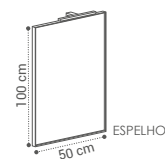

DESCRIÇÃO	LAVATÓRIO	TAMPO
MÓVEL RANDOM NICH0 80X52X46CM	460€	450€
MÓVEL RANDOM NICH0 100X52X46CM	540€	530€
MÓVEL RANDOM NICH0 120X52X46CM	644€	634€

NOTA: PIO ESQUERDO
NOTA: TAMPO EM PEDRA +88€

ESPELHO MARA
50X100 - 54€