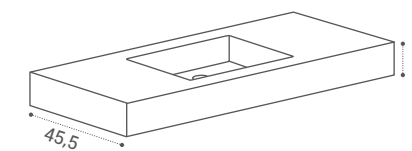

LAVATÓRIO URBAN 8CM (2 A 15CM)

- 80CM - 450€
- 100CM - 525€
- 120CM S - 640€
- 120CM D - 815€
- 140CM S - 730€
- 140CM D - 920€

Nota
 • S - 1 Cuba
 • D - 2 Cubas

LAVATÓRIO URBAN 2CM

- 80CM - 280€
- 100CM - 350€
- 120CM S - 415€
- 120CM D - 610€
- 140CM S - 540€
- 140CM D - 735€