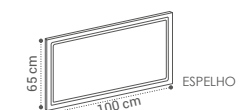

ESPELHO TREND
100X65 - 324€

ESPELHO TOUCH

ESPELHO C/ LEDS