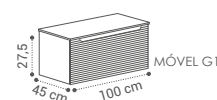

DAKOTA

(DA·KO·TA)

DAKOTA

(DA·KO·TA)

DESCRIÇÃO	LAVATÓRIO	TAMPO
MÓVEL DAKOTA G1 60X27,5X45CM	345€	390€
MÓVEL DAKOTA G1 80X27,5X45CM	360€	400€
MÓVEL DAKOTA G1 100X27,5X45CM	420€	435€

MÓVEL DAKOTA G2 80X55X45CM	440€	467€
MÓVEL DAKOTA G2 100X55X45CM	490€	520€
MÓVEL DAKOTA G2 1 PÍO 120X55X45CM	620€	590€
MÓVEL DAKOTA G2 2 PÍOS 120X55X45CM	630€	595€