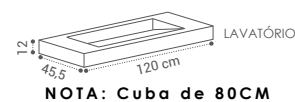

LAURENT

(LAU·RENT)

DESCRIÇÃO	TAMPO
MÓVEL LAURENT G1 80X35X46CM	265€
MÓVEL LAURENT G1 100X35X46CM	290€

MÓVEL LAURENT G2 120X35X46CM	450€

LAVATÓRIO SKY
100CM - 730€
120CM - 840€

MÓDULO ABERTO
30X60X35CM - 145€

ESPELHO LAURENT
220€

GAVETAS SOFT CLOSE
CORES DISPONÍVEIS:

NOTA: MÓVEL TODO LACADO +70€