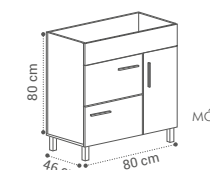

APLIQUE VERÓNICA
36€

ESPELHO ELSA
100X80CM - 75€

GAVETAS SOFT CLOSE
CORES DISPONÍVEIS:

TREVO

(TRE·VO)

DESCRIÇÃO	LAVATÓRIO
MÓVEL TREVO 70X80X46CM	260€
MÓVEL TREVO 80X80X46CM	270€
MÓVEL TREVO 100X80X46CM	349€