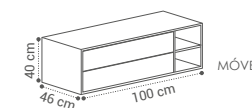

DENIS

(DE·NIS)

DESCRIÇÃO	TAMPO
MÓVEL DENIS 80X40X46CM	520€
MÓVEL DENIS 100X40X46CM	552€
MÓVEL DENIS 120X40X46CM	649€

LAVATÓRIO FAIAL
60,5 X 35,5 X 11,5CM - 149€

ESPELHO WORLD PRETO
210€

ESPELHO TOUCH

ESPELHO C/ LEDS

ESPELHO DESEMBACIADOR

GAVETAS SOFT CLOSE
CORES DISPONÍVEIS:

SOFT CLOSE

CARVALHO RAL7016