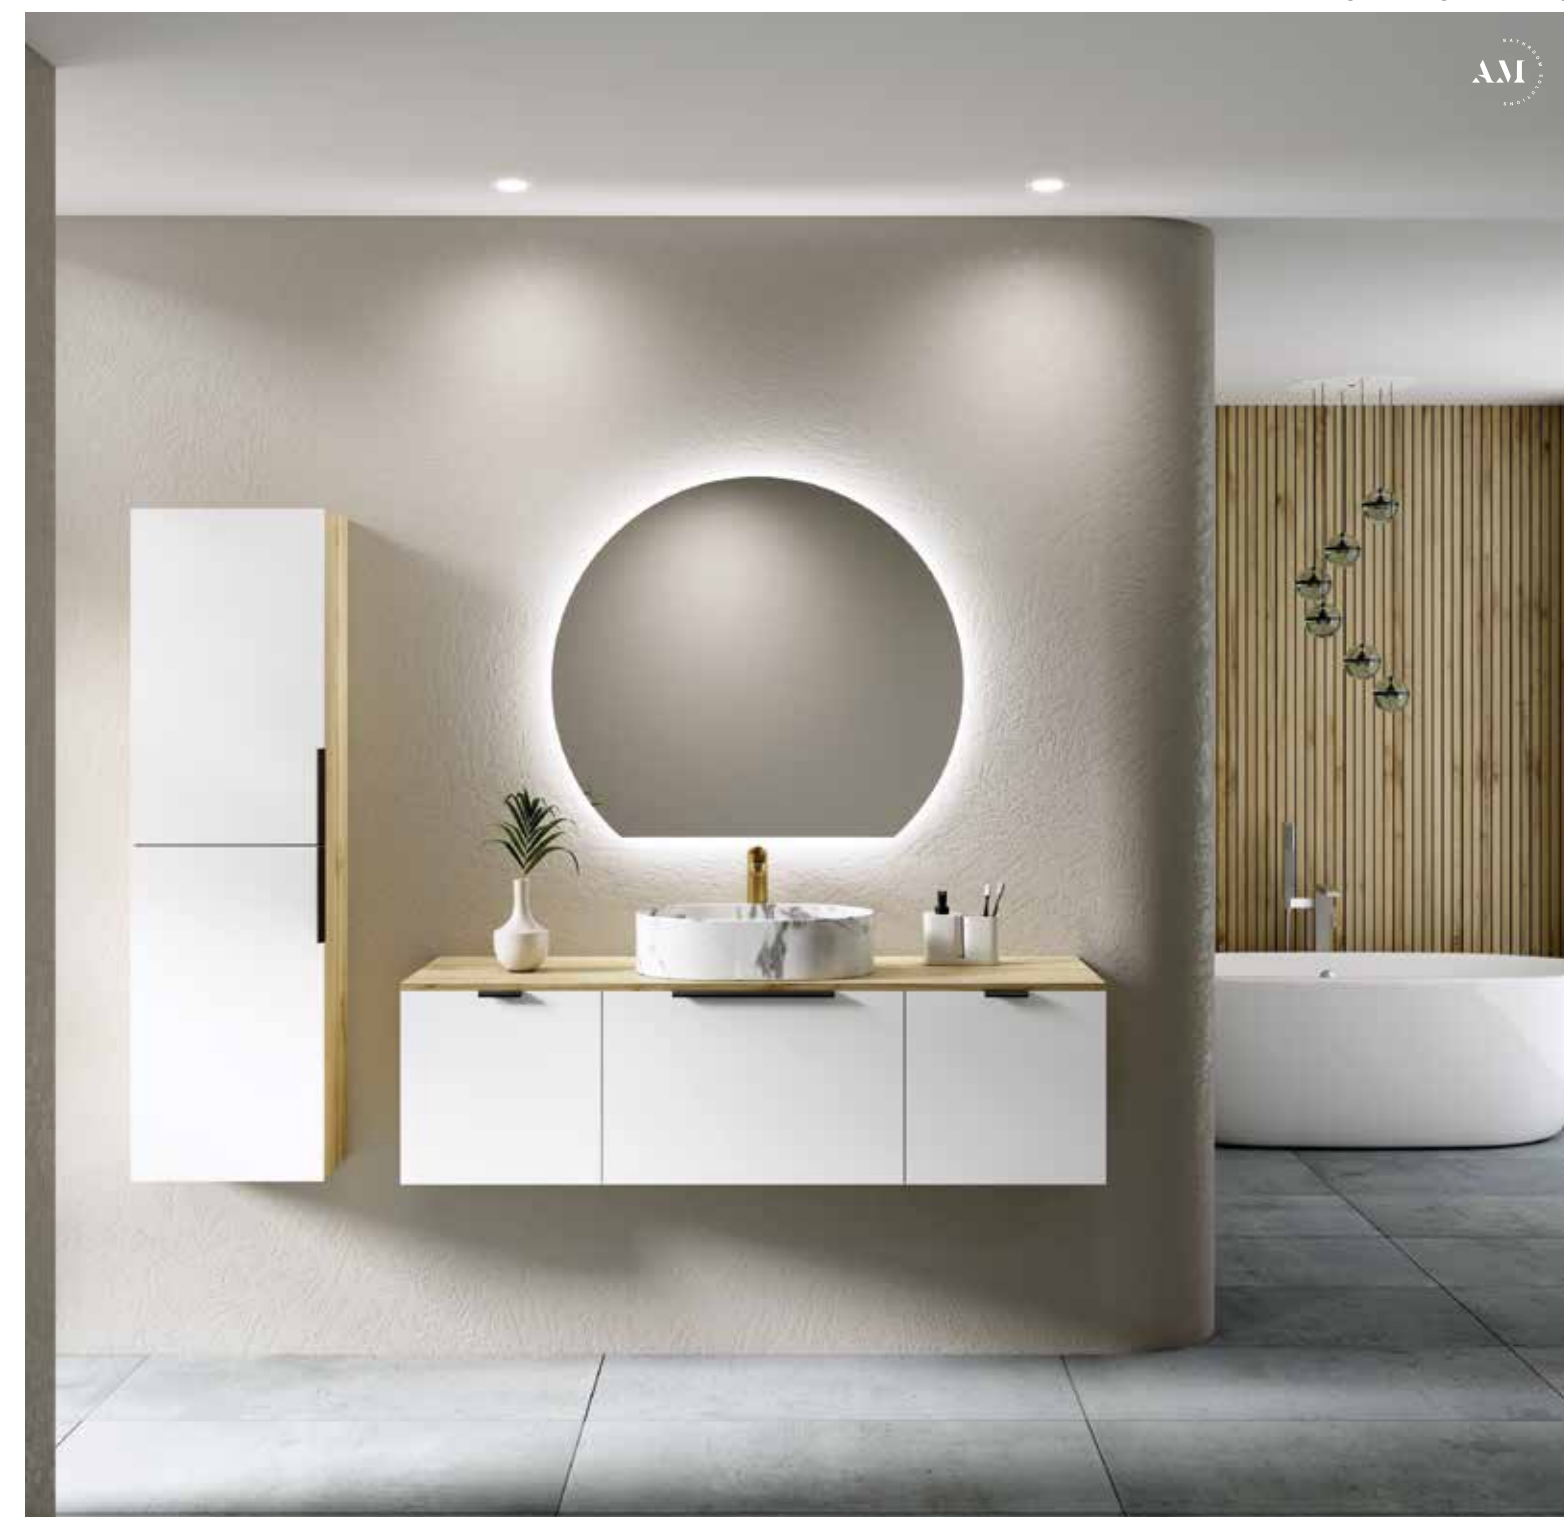

ESPELHO TOUCH
 ESPELHO C/ LEDS
 ESPELHO DESEMBACIADOR

GAVETAS SOFT CLOSE
CORES DISPONÍVEIS:

BRANCO
 TOBACO

PUXADORES
CORES DISPONÍVEIS:

PRETO
 CROMADO (+30€)

RENNES G1 P1

(RE·NNES)

DESCRIÇÃO	TAMPO
MÓVEL RENNES P1 G1 80X40X45CM	330€
MÓVEL RENNES P1 G1 100X40X45CM	385€
MÓVEL RENNES P1 G1 120X40X45CM	399€
COLUNA RENNES 160X32X40 - 320€	
LAVATÓRIO SILVER 50X34X12 - 133€	

ESPELHO RENNES
60CM - 295€
80CM - 330€

GAVETAS SOFT CLOSE
CORES DISPONÍVEIS:

RENNES P2 G1

(RE·NNES)

DESCRIÇÃO	TAMPO
MÓVEL RENNES 120X45X46CM	404€
MÓVEL RENNES 140X45X46CM	445€
COLUNA RENNES 160X32X40 - 320€	
LAVATÓRIO SILVER 50X34X12 - 133€	