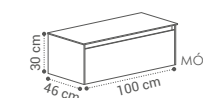

NOTA: 2 PORTAS 1 GAVETA

ESPELHO RENNES
60CM - 295€
80CM - 330€

GAVETAS SOFT CLOSE
CORES DISPONÍVEIS:

BÁLTICO

(BÁL·TI·CO)

DESCRIÇÃO	LAVATÓRIO	TAMPO
MÓVEL BÁLTICO 60X46X30CM	250€	225€
MÓVEL BÁLTICO 80X46X30CM	295€	265€
MÓVEL BÁLTICO 100X46X30CM	360€	290€
MÓVEL BÁLTICO 1 PIOS 120X46X30CM	450€	420€
MÓVEL BÁLTICO 2 PIOS 120X46X30CM	480€	450€
LAVATÓRIO GOLD 50X34x12CM - 133€		
APLIQUE VERÓNICA PRETO - 38€		
ESPELHO MARA 80X50 - 42€		