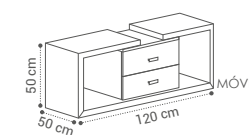

LUKA

(LU·KA)

DESCRIÇÃO	TAMPO
MÓVEL LUKA 120X50X50CM	825€
MÓVEL LUKA 140X50X50CM	860€