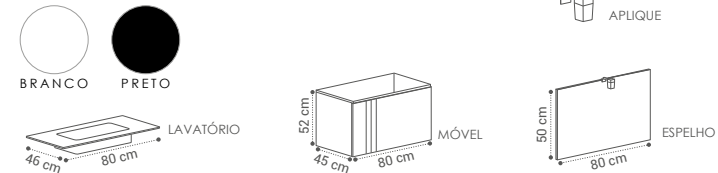

DESCRIÇÃO	LAVATÓRIO
MÓVEL RISCAS L 80X45X52CM	468€
MÓVEL RISCAS L 100X45X52CM	585€

APLIQUE VIRGINIA
18€

ESPELHO MARA
80X50CM - 42€

GAVETAS SOFT CLOSE
CORES DISPONÍVEIS: