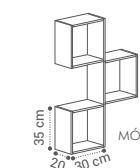

CUBOS

30X35X20CM - 37€