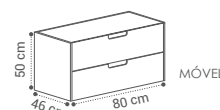

ESPELHO SLOW
100X80CM - 230€

GAVETAS SOFT CLOSE
CORES DISPONÍVEIS:

NOTA: POSSIBILIDADE DE PUXADORES CROMADOS +20€/UNIDADE

COLUNA SIDNEY
170X40x25CM - 344€

SIDNEY 2G

(SID·NEY)

DESCRIÇÃO	LAVATÓRIO
MÓVEL SIDNEY G2 60X50X46CM	290€
MÓVEL SIDNEY G2 80X50X46CM	310€
MÓVEL SIDNEY G2 100X50X46CM	370€
MÓVEL SIDNEY G2 1 PÍO 120X50X46CM	560€
MÓVEL SIDNEY G2 2 PÍOS 120X50X46CM	580€