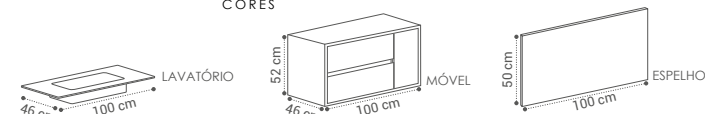

OSLO

(OS·LO)

DESCRIÇÃO	LAVATÓRIO
MÓVEL OSLO 80X52X46CM	680€
MÓVEL OSLO 100X52X46CM	720€
MÓVEL OSLO 1 PÍO 120X52X46CM	764€

ESPELHO MARA
100X50CM - 54€

GAVETAS SOFT CLOSE
CORES DISPONÍVEIS: