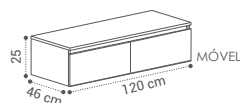

MÓVEL DUBAI G2 120X25X46CM	490€
MÓVEL DUBAI G2 140X25X46CM	560€