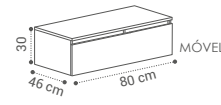

AM

RANDOM

(RAN·DOM)

RANDOM

(RAN·DOM)

DESCRIÇÃO	LAVATÓRIO	TAMPO
MÓVEL RANDOM G1 60X46X30CM	260€	250€
MÓVEL RANDOM G1 70X46X30CM	285€	280€
MÓVEL RANDOM G1 80X46X30CM	295€	290€
MÓVEL RANDOM G1 100X46X30CM	360€	350€
MÓVEL RANDOM G1 2 PIOS 120X46X30CM	499€	489€