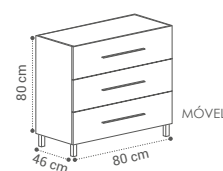

SARA

(SA·RA)

DESCRIÇÃO LAVATÓRIO

MÓVEL SARA
80X80X45CM

MÓVEL SARA
100X80X45CM

335€

430€