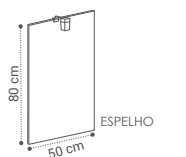

DESCRIÇÃO LAVATÓRIO

MÓVEL METZ 120 1 PIO 120X80X46CM	380€
MÓVEL METZ 120 2 PIOS 120X80X46CM	415€

COLUNA CITY
160X35X32CM - 125€

APLIQUE VIRGINIA
18€

ESPELHO MARA
50X80CM - 42€

PORTAS SOFT CLOSE
CORES DISPONÍVEIS: