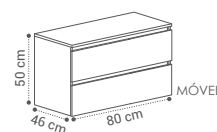

MOZART

(MO·ZA·RT)

DESCRIÇÃO TAMPO

MÓVEL MOZART 2G 60X50X46CM	375€
MÓVEL MOZART 2G 80X50X46CM	433€
MÓVEL MOZART 2G 100X50X46CM	572€