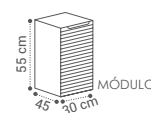

MÓDULO DAKOTA
55X45X30 - 270€