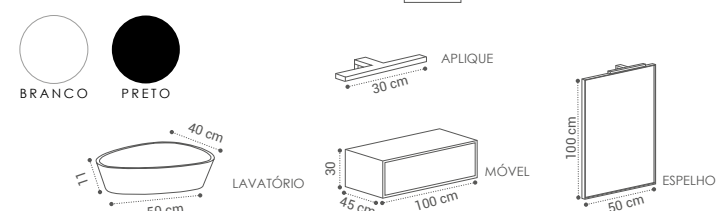

QUIMERA

(QUI·ME·RA)

DESCRIÇÃO

MÓVEL QUIMERA 60X30X46CM	320€
MÓVEL QUIMERA 80X30X46CM	395€
MÓVEL QUIMERA 100X30X46CM	410€
MÓVEL QUIMERA 120X30X46CM	560€

LAVATÓRIO DERBY
50x40x11CM - 87€

CUBO ABERTO
35X35X20CM - 37€

APLIQUE VERÓNICA
PRETO - 38€

ESPELHO MARA
50X100CM - 54€

GAVETAS SOFT CLOSE
CORES DISPONÍVEIS:
NA FRENTE DA GAVETA