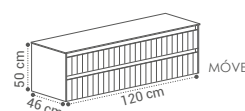

BRANCO TOBACO HERCULES OAK AZABACHE

CLOP

(CLO·P)

DESCRIÇÃO	LAVATÓRIO	TAMPO
MÓVEL CLOP G2 80X46X50CM	437€	430€
MÓVEL CLOP G2 100X46X50CM	482€	472€

MÓVEL CLOP 1 PIO 120X46X50CM	759€	740€
---------------------------------	------	------