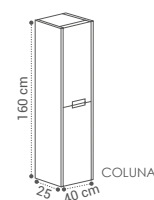

BRANCO AZABACHE

ORGANIZADOR
25€

RIVER 2G

(RI·VER)

DESCRIÇÃO	LAVATÓRIO CERÂMICO	TAMPO
MÓVEL RIVER G2 80X50X46CM	310€	300€
MÓVEL RIVER G2 100X50X46CM	395€	385€

COLUNA RIVER
160X25X40CM - 310€

ESPELHO MARA
80X50 - 42€