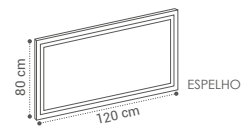

ESPELHO TV LEDS
120X80CM - 320€

APLIQUE VIRGINIA
18€

APLIQUE VERÓNICA
36€

APLIQUE VERÓNICA PRETO
38€