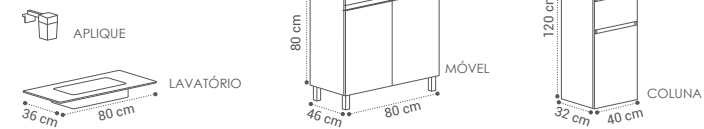

ELSA P2 C/ PÉS

(EL·SA)

DESCRIÇÃO LAVATÓRIO

MÓVEL ELSA P2 60X80X46CM	145€
MÓVEL ELSA P2* 70X80X46CM	156€
MÓVEL ELSA P2 80X80X46CM	164€
MÓVEL ELSA P3* 100X80X46CM * APENAS BRANCO	240€

COLUNA ELSA
120X40X32CM - 167€

APLIQUE VIRGINIA
18€

ESPELHO MARA
80X50CM - 42€

PORTAS SOFT CLOSE
CORES DISPONÍVEIS:

ELSA P2 SUSP.

(EL·SA)

DESCRIÇÃO LAVATÓRIO

MÓVEL ELSA P2 60X50X46CM	145€
MÓVEL ELSA P2 80X50X46CM	164€
MÓVEL ELSA P3* 100X50X46CM * APENAS BRANCO	240€

COLUNA ELSA
120X40X32CM - 167€

APLIQUE VIRGINIA
18€

ESPELHO MARA
80X50CM - 42€

PORTAS SOFT CLOSE
CORES DISPONÍVEIS: