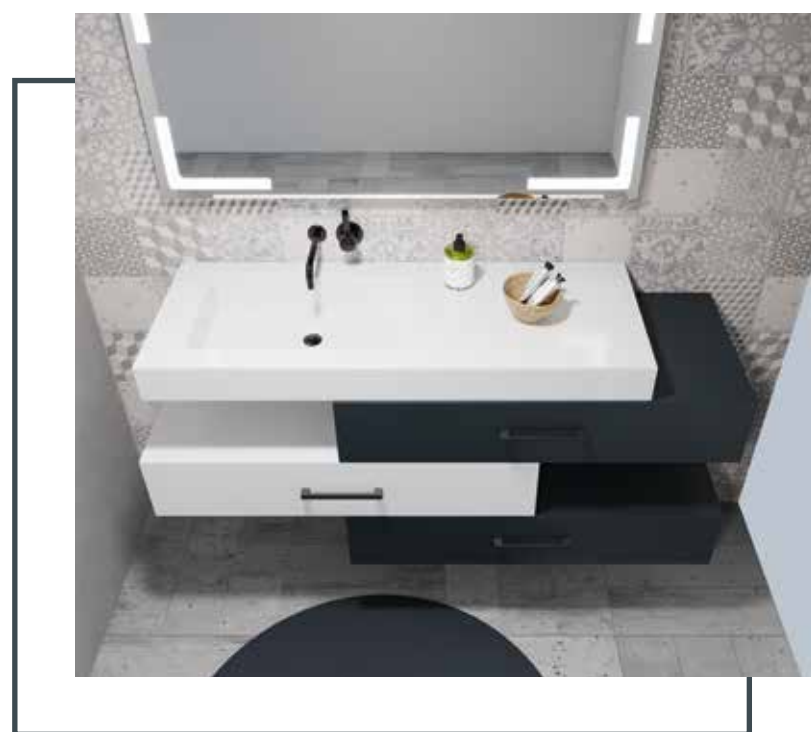

NOTA: Aba 2 a 15CM

ESPELHO URBAN 360€
120X65CM

ESPELHO TOUCH

ESPELHO C/ LEDS

GAVETAS SOFT CLOSE
CORES DISPONÍVEIS:

SOFT CLOSE

BRANCO RAL 7016

AM