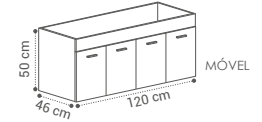

METZ SUSPENSO

(ME·TZ)

DESCRIÇÃO LAVATÓRIO

MÓVEL METZ 1 PIO 120X50X46CM	360€
MÓVEL METZ 2 PIOS 120X50X46CM	399€