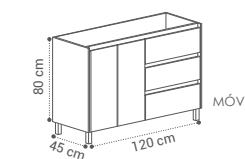

GAVETAS SOFT CLOSE
CORES DISPONÍVEIS:

NOTA: TAMPO EM PEDRA +88€

TODAY 120 C/ PÉS

(TO·DAY)

DESCRIÇÃO	LAVATÓRIO
MÓVEL TODAY 120 2 PIOS 120X80X45CM	730€

APLIQUE VERÓNICA
PRETO - 38€

ESPELHO MARA
50X80 - 42€

GAVETAS SOFT CLOSE
CORES DISPONÍVEIS: