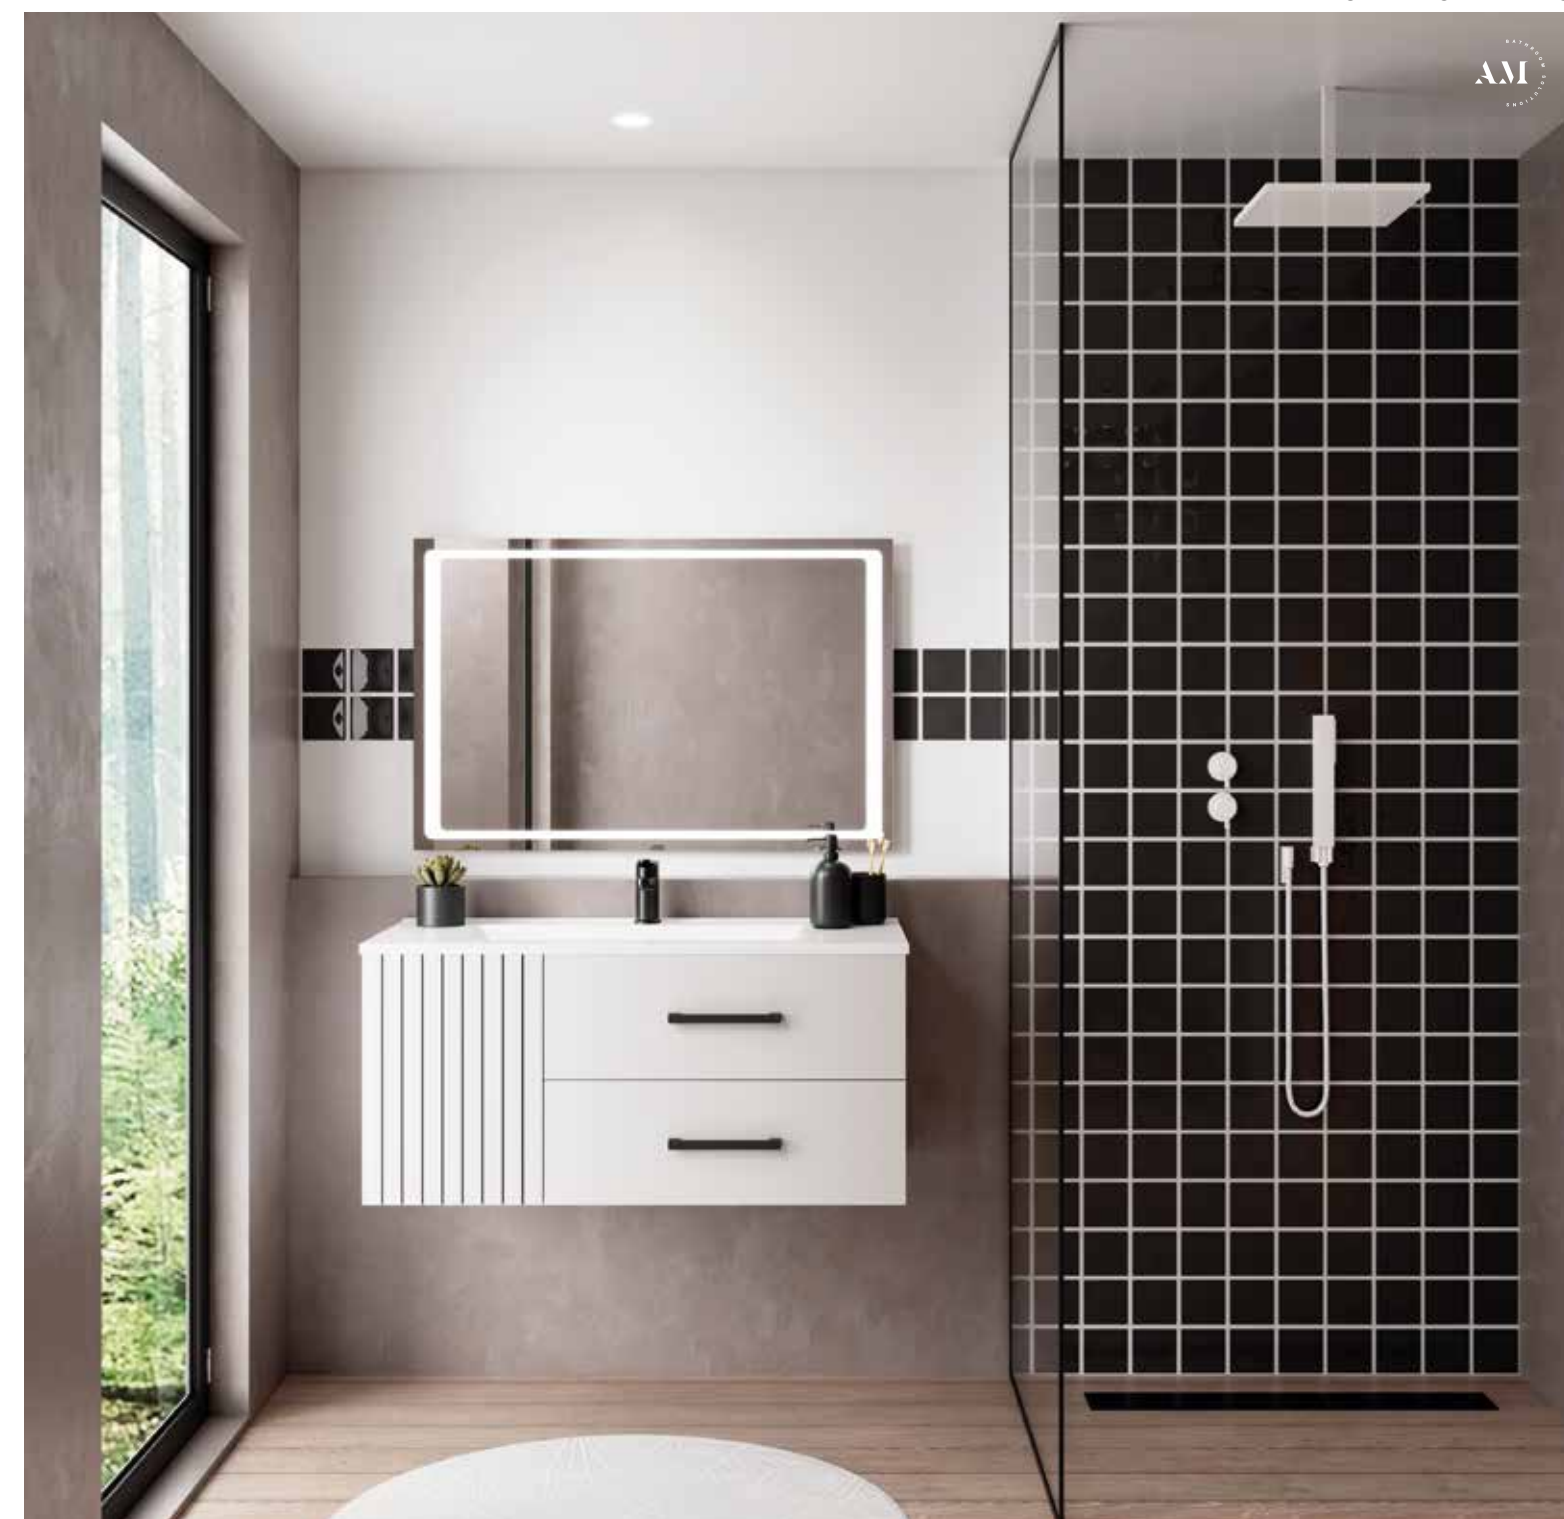

NOTA: TAMPO EM PEDRA +88€

CARAS

(CA·RAS)

DESCRIÇÃO	LAVATÓRIO	TAMPO
MÓVEL CARAS 80X50X45CM	299€	289€
ESPELHO MARA 80X50CM - 42€		

NOTA: TAMPO EM PEDRA +88€

BAVIERA

(BA·VI·ERA)

DESCRIÇÃO	LAVATÓRIO	TAMPO
MÓVEL BAVIERA 80X46X50CM	460€	454€
MÓVEL BAVIERA 100X46X50CM	535€	510€
MÓVEL BAVIERA 1 PÍO 120X46X50CM	698€	595€
ESPELHO TREND 120X65 - 366€		