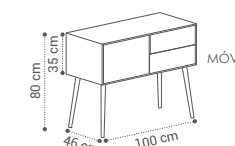

GLOBE

(GLO•BE)

DESCRIÇÃO TAMPO

MÓVEL GLOBE 80X80X46CM	554€
MÓVEL GLOBE 100X80X46CM	599€

LAVATÓRIO CLEAN (MATE)
45X28X10CM - 179€

ESPELHO ROUND C/ LEDS E TOUCH
399€

GAVETAS SOFT CLOSE
CORES DISPONÍVEIS:

NOTA: MÓVEL TODO LACADO +45€