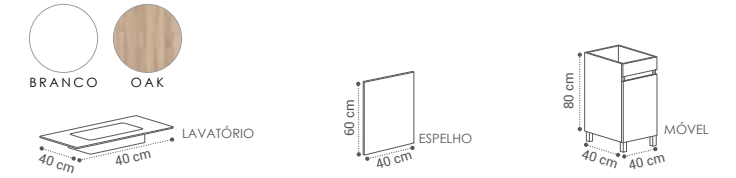

ESPELHO ELSA
75X80CM - 65€

GAVETAS SOFT CLOSE
CORES DISPONÍVEIS:

LITTLE

(LI·TTLE)

DESCRIÇÃO **LAVATÓRIO**
MÓVEL LITTLE **130€**
 40X80X40CM

ESPELHO MARA
 40X60CM - 33€

GAVETAS SOFT CLOSE
CORES DISPONÍVEIS:

AURIS