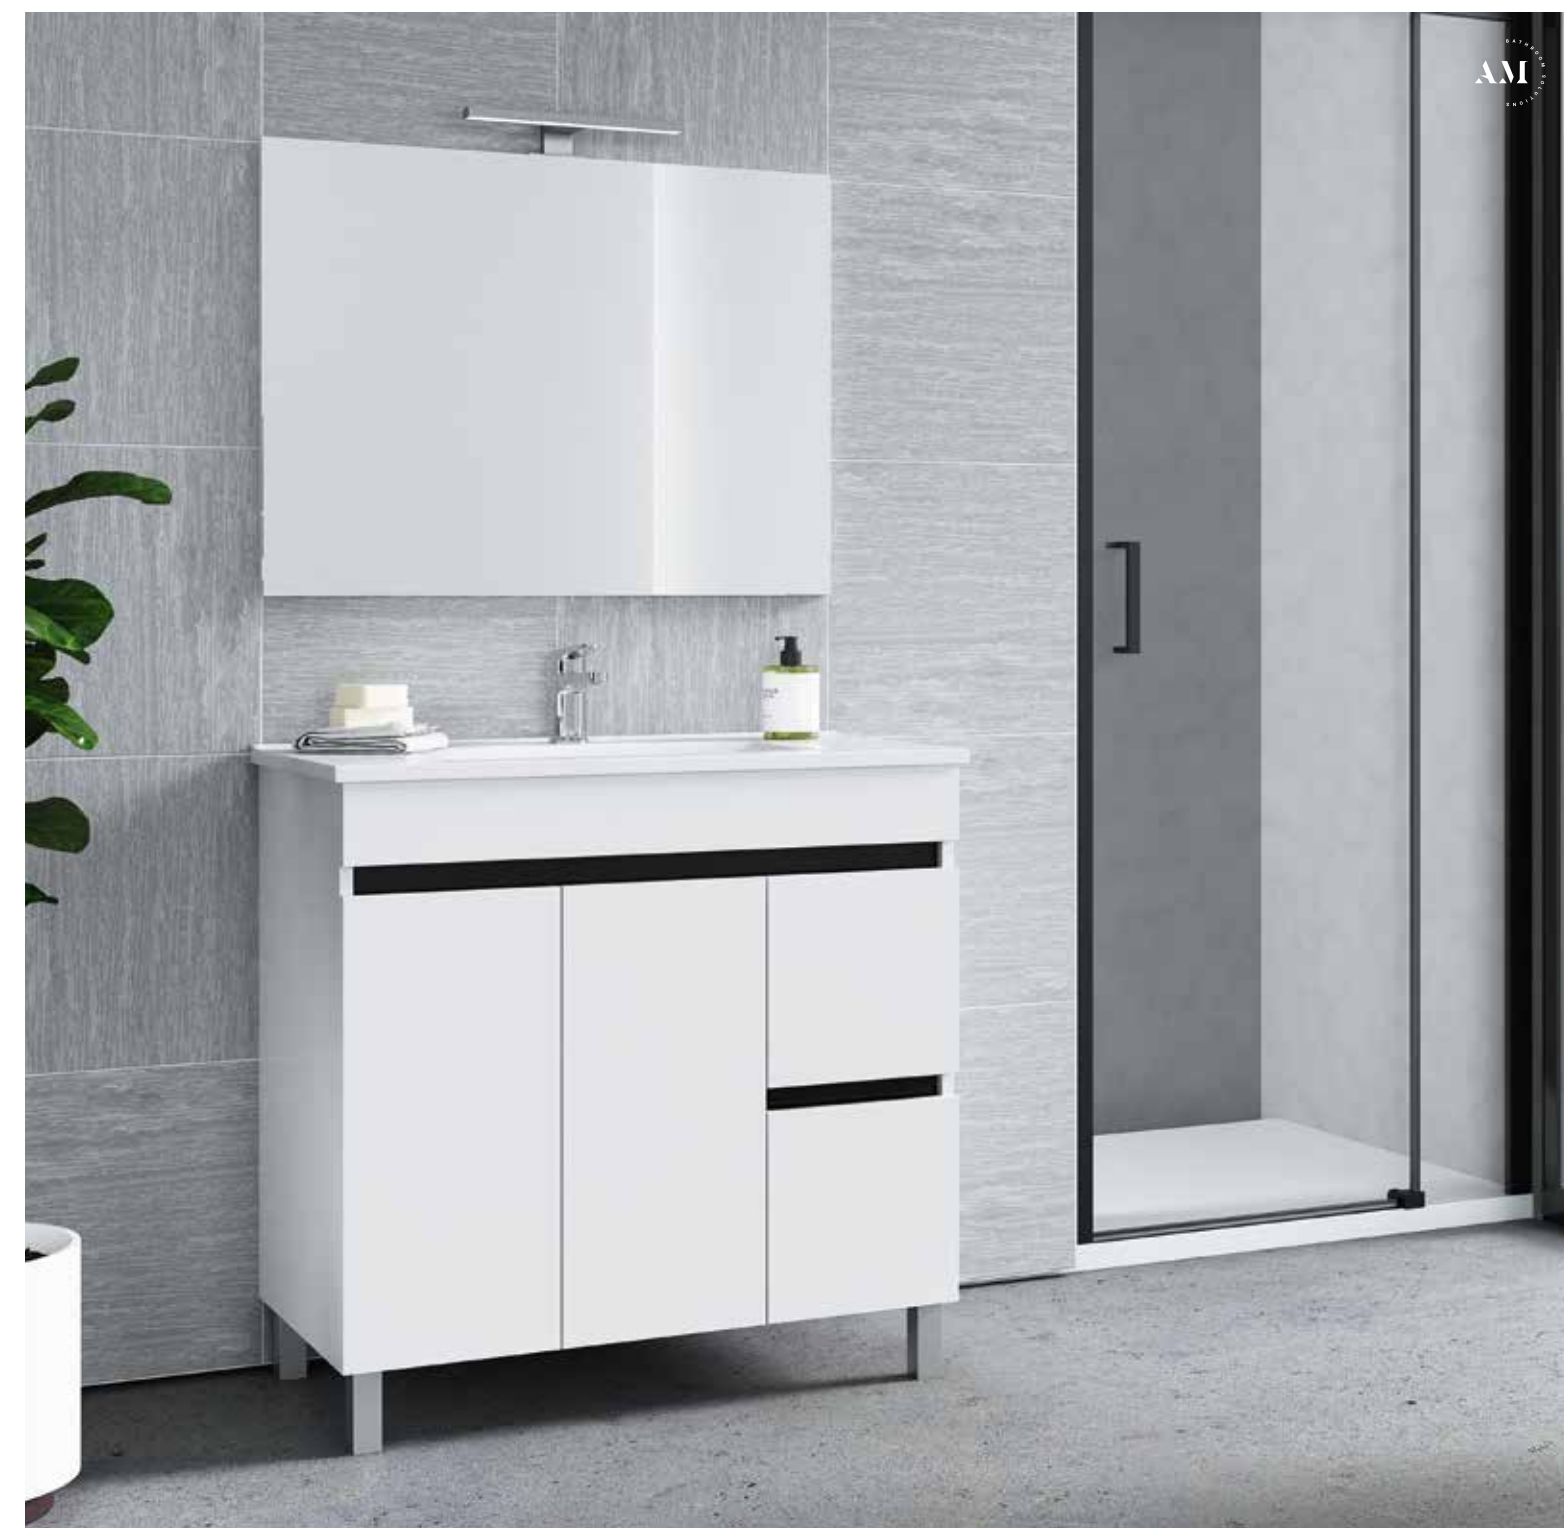

(BAS·CO)

DESCRIÇÃO	LAVATÓRIO	TAMPO
MÓVEL BASCO 80X50X46CM	220€	220€

NOTA: PORTA BASCULANTE

APLIQUE VERÓNICA
36€

ESPELHO MARA
50X80CM - 42€

PORTAS SOFT CLOSE
CORES DISPONÍVEIS:

ZOMBI LISTAS

(ZOM·BI)