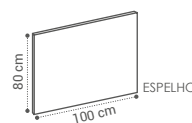

ESPELHO SLOW
100X80CM - 230€