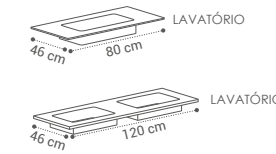

DESCRIÇÃO	LAVATÓRIO CERÂMICO	TAMPO
MÓVEL VIVALDI G3 80X80X45CM	470€	460€
MÓVEL VIVALDI G3 100X80X45CM	540€	530€
MÓVEL VIVALDI G3 1 PÍO 120X80X46CM	740€	725€
MÓVEL VIVALDI G3 2 PÍOS 120X80X46CM	745€	725€