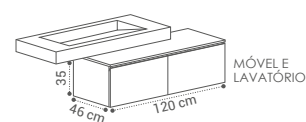

LAURENT

(LAU·RENT)

DESCRIÇÃO	TAMPO
MÓVEL LAURENT G1 80X35X46CM	265€
MÓVEL LAURENT G1 100X35X46CM	290€

MÓVEL LAURENT G2 120X35X46CM	450€

LAVATÓRIO SKY
100CM - 730€
120CM - 840€