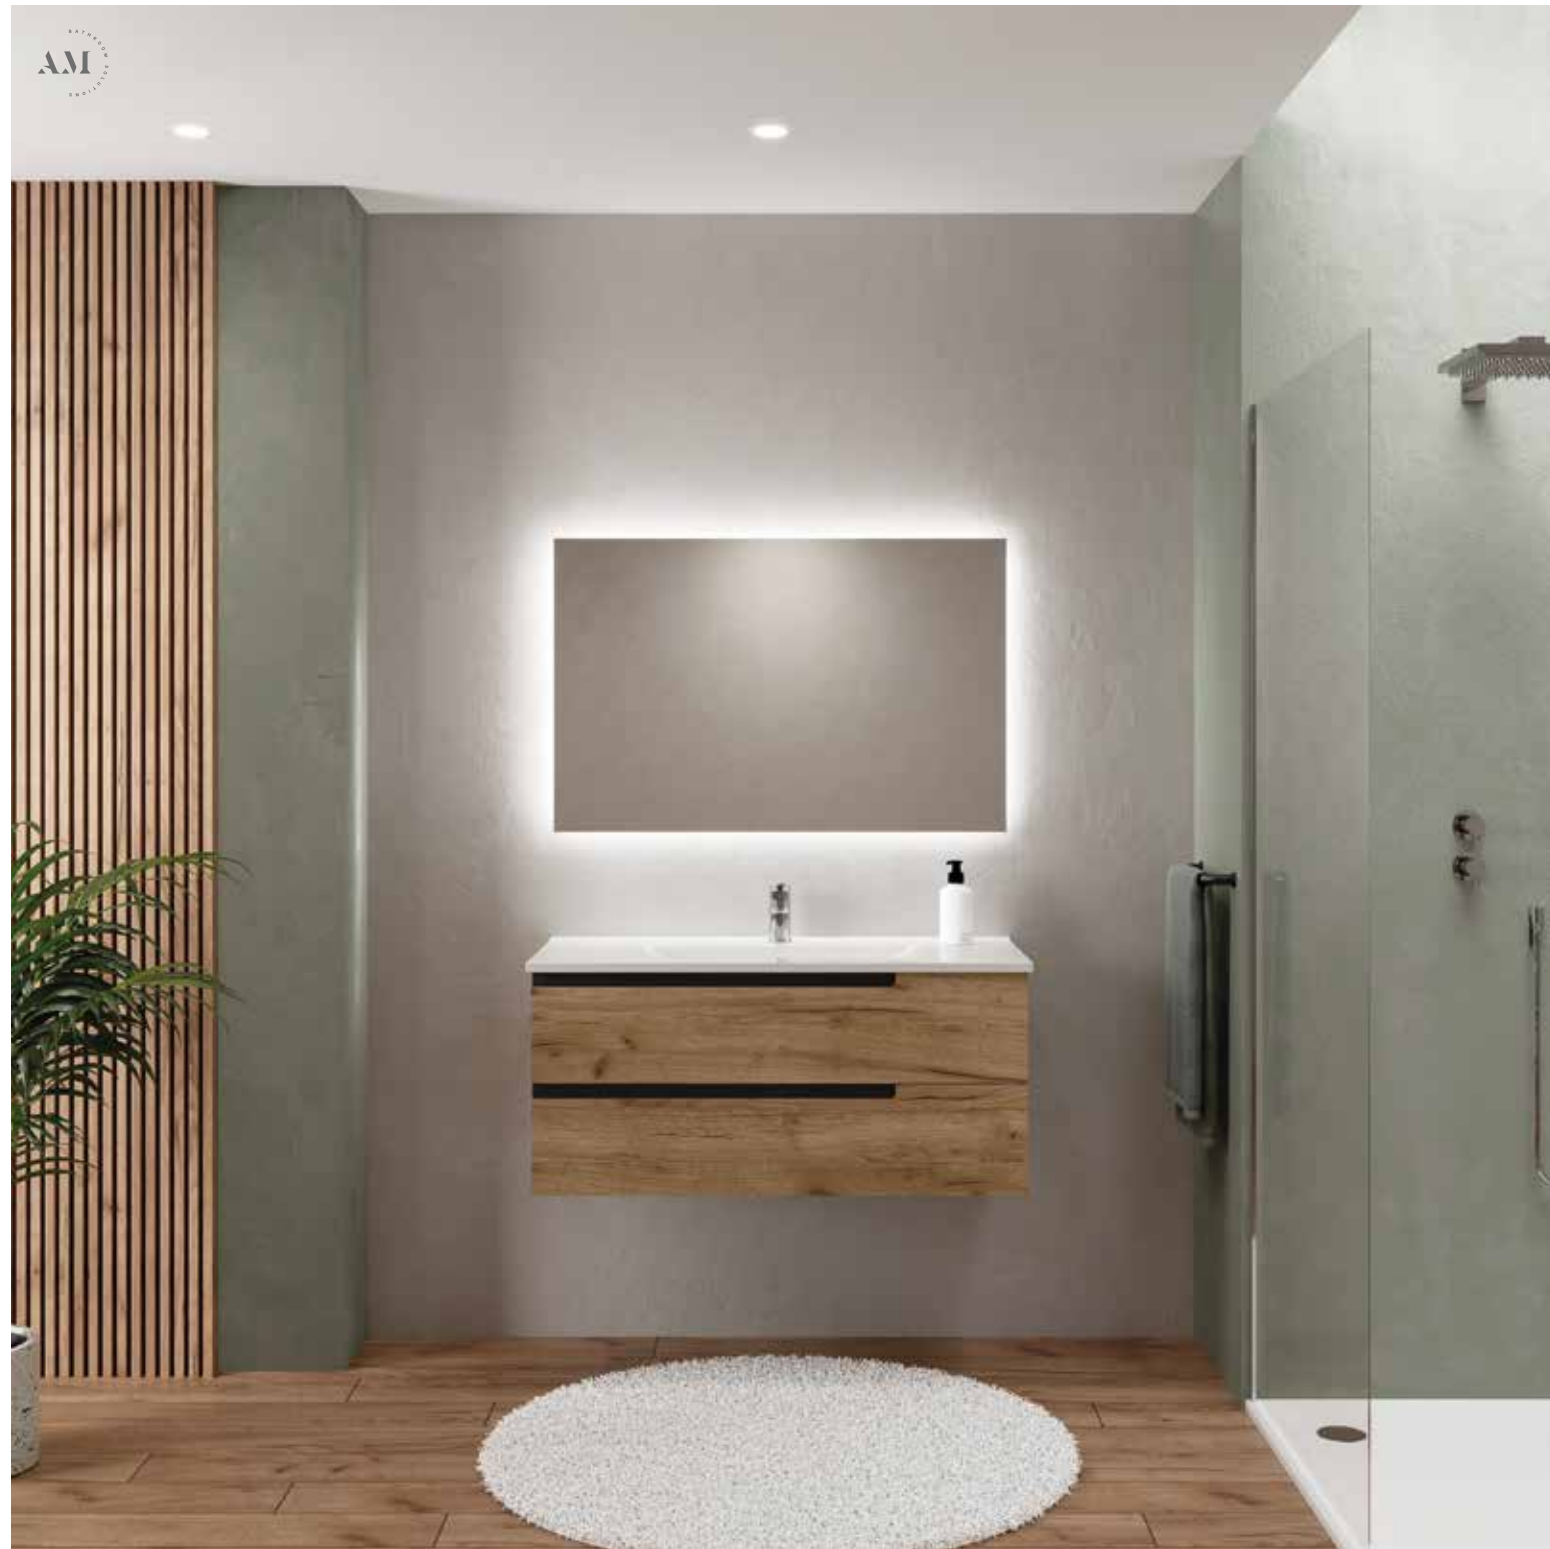

FJORD G2

(FJ·ORD)

DESCRIÇÃO	LAVATÓRIO	TAMPO
MÓVEL FJORD G2 80X47X46CM	290€	290€
MÓVEL FJORD G2 100X47X46CM	342€	340€
MÓVEL FJORD G2 1 PÍO 120X47X46CM	500€	498€
MÓVEL FJORD G2 2 PÍOS 120X47X46CM	510€	505€

ESPELHO SLOW
80X80 - 214€

ESPELHO TOUCH
ESPELHO C/ LEDS
ESPELHO DESEMBACIADOR

GAVETAS SOFT CLOSE
CORES DISPONÍVEIS:

BRANCO
TOBACO

PUXADORES
CORES DISPONÍVEIS:

PRETO
CROMADO (+30€)

FJORD G3

(FJ·ORD)

DESCRIÇÃO	LAVATÓRIO	TAMPO
MÓVEL FJORD G3 80X46X80CM	360€	358€
MÓVEL FJORD G3 100X46X80CM	408€	405€
MÓVEL FJORD G3 1 PÍO 120X46X80CM	550€	545€
MÓVEL FJORD G3 2 PÍOS 120X46X80CM	560€	555€

ESPELHO SLOW
80X80 - 214€

ESPELHO TOUCH
ESPELHO C/ LEDS
ESPELHO DESEMBACIADOR

GAVETAS SOFT CLOSE
CORES DISPONÍVEIS:

BRANCO
TOBACO

PUXADORES
CORES DISPONÍVEIS:

PRETO
CROMADO (+30€)