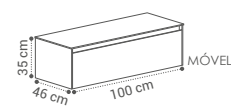

LEFT

(LE·FT)

DESCRIÇÃO	LAVATÓRIO	TAMPO
MÓVEL LEFT G1 80X35X46CM	474€	454€
MÓVEL LEFT G1 100X35X46CM	500€	474€
MÓVEL LEFT G2 120X35X46CM	580€	543€
MÓVEL LEFT G2 140X35X46CM	825€	623€
LAVATÓRIO COOK 60,5X38X12CM - 150€		
ESPELHO SLOW 100X80CM - 230€		
ESPELHO TOUCH ESPELHO C/ LEDS ESPELHO DESEMBACIADOR		
GAVETAS SOFT CLOSE CORES DISPONÍVEIS: BRANCO RAL7016