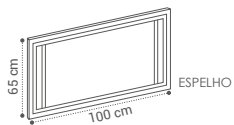

ESPELHO LINE 100CM - 330€

ESPELHO TOUCH

ESPELHO C/LEDS