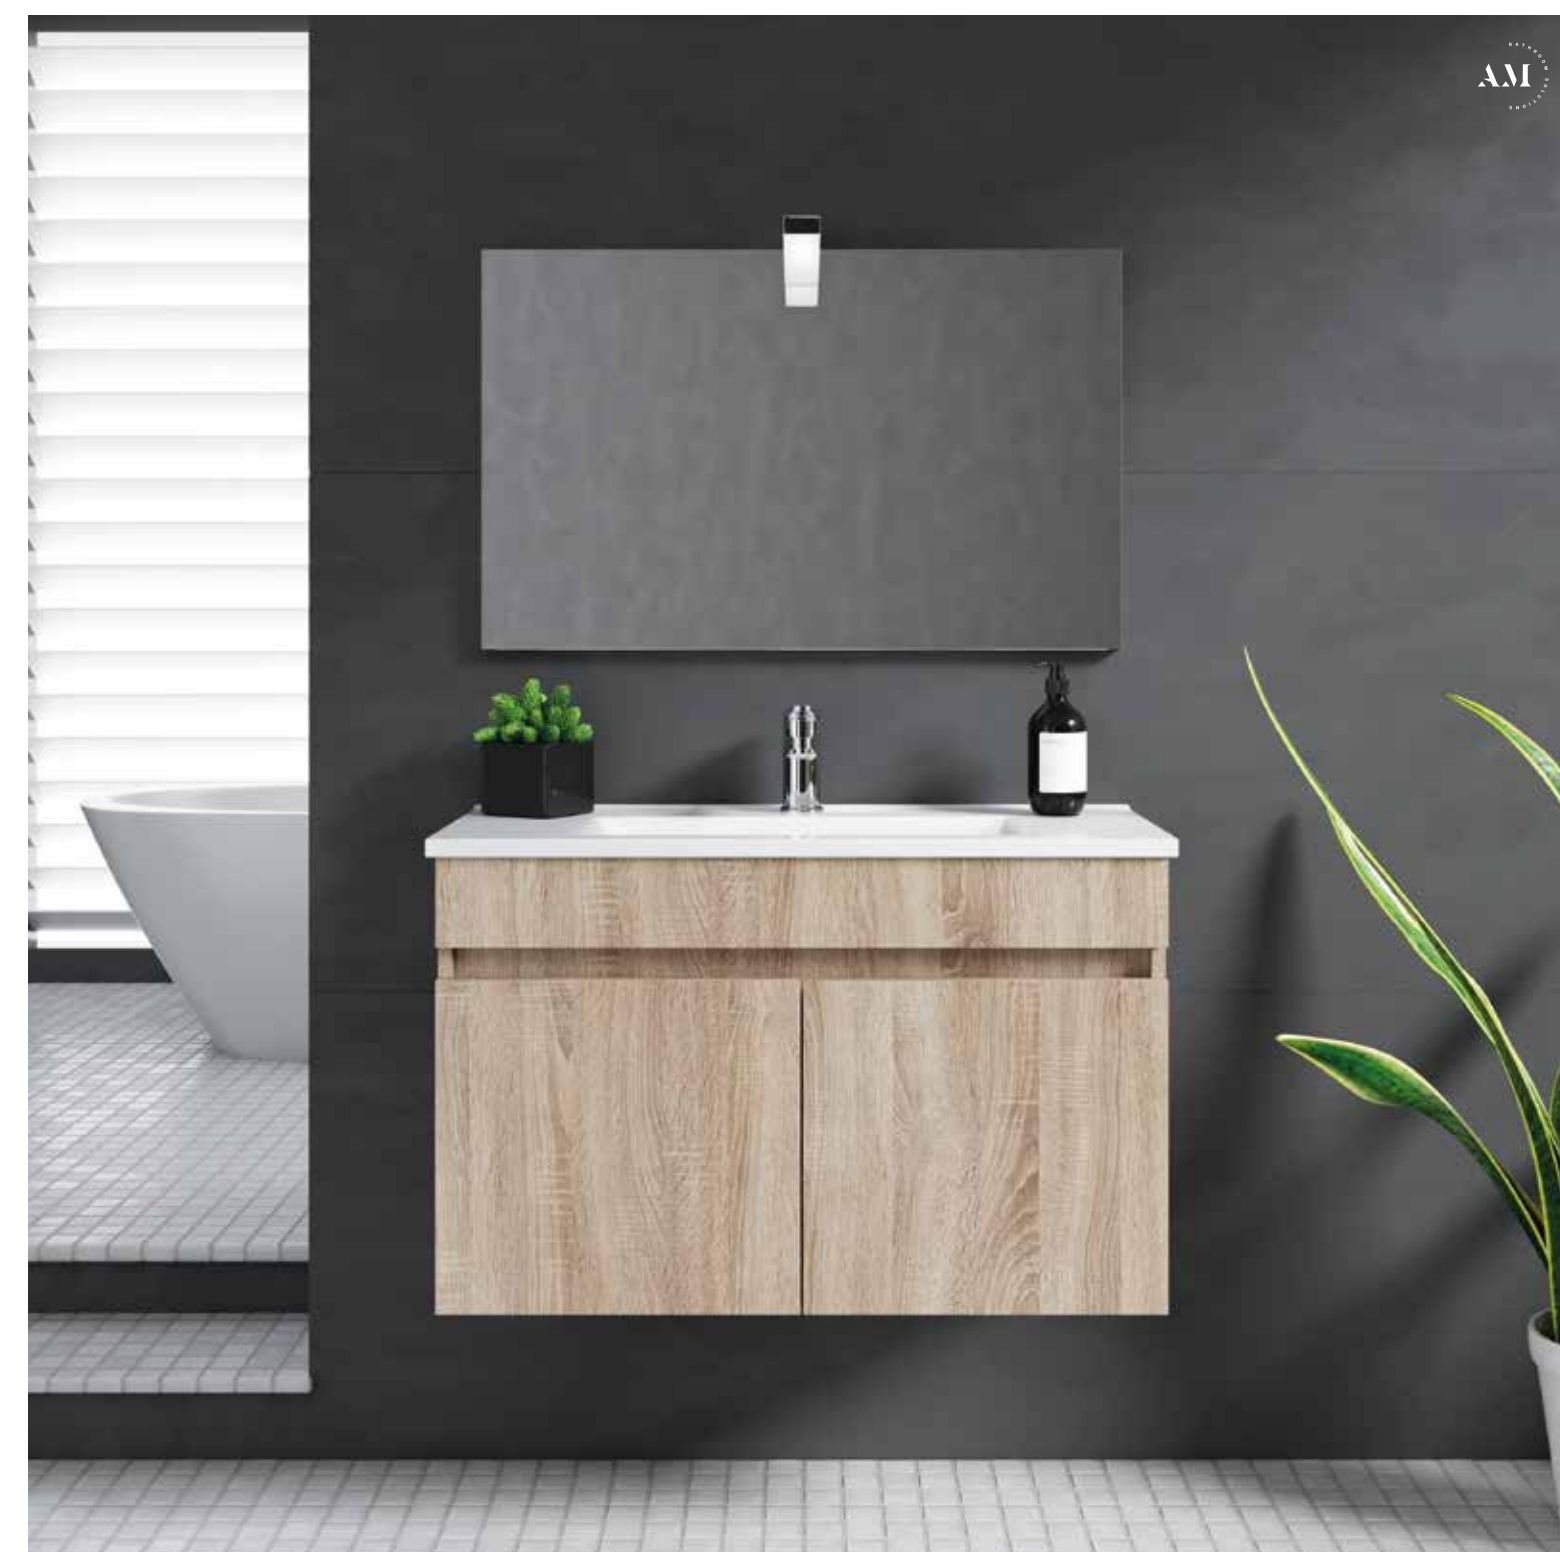

ELSA P2 SUSPENSO

FUNDO REDUZIDO 36

(EL·SA)

DESCRIÇÃO LAVATÓRIO

MÓVEL ELSA P2 60X50X36CM	160€
MÓVEL ELSA P2 80X50X36CM	183€

APLIQUE VIRGINIA
18€

ESPELHO MARA
80X50CM - 42€

GAVETAS SOFT CLOSE
CORES DISPONÍVEIS:

ELSA P2 FUNDO REDUZIDO 36 C/ PÉS

(EL·SA)

DESCRIÇÃO LAVATÓRIO

MÓVEL ELSA P2 60X80X36CM	160€
MÓVEL ELSA P2 80X80X36CM	183€

COLUNA ELSA
SEM TULHA:
180X40X32CM - 185€

APLIQUE VIRGINIA
18€

ESPELHO MARA
80X50CM - 42€

GAVETAS SOFT CLOSE
CORES DISPONÍVEIS: