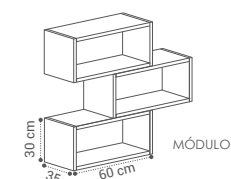

MÓDULO ABERTO
30X60X35CM - 145€