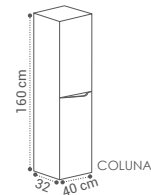

COLUNA VIVALDI
160X32X40CM - 315€