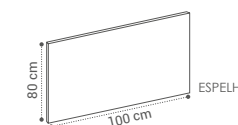

ESPELHO SLOW 100X80CM - 230€