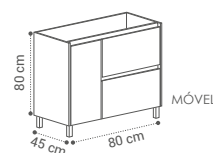

TODAY

C/ PÉS

(TO·DAY)

DESCRIÇÃO	LAVATÓRIO
MÓVEL TODAY 80X80X45CM	455€
MÓVEL TODAY 100X80X45CM	530€

APLIQUE VERÓNICA
36€

ESPELHO MARA
80X60CM - 53€

GAVETAS SOFT CLOSE
CORES DISPONÍVEIS: