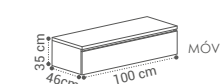

THIN

(TH·IN)

DESCRIÇÃO LAVATÓRIO TAMPO

MÓVEL THIN G1
80X35X46CM

356€

341€

MÓVEL THIN G1
100X35X46CM

380€