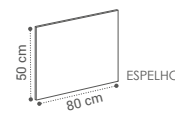

PORTAS SOFT CLOSE
CORES DISPONÍVEIS:

NOTA: ZOM 70CM SÓ EM BRANCO

*APENAS EM BRANCO

DESCRIÇÃO	LAVATÓRIO	TAMPO
MÓVEL ZOM 1 PIO 120X80X45CM	370€	370€
MÓVEL ZOM 2 PIOS 120X80X45CM	404€	374€

PORTAS SOFT CLOSE
CORES DISPONÍVEIS: