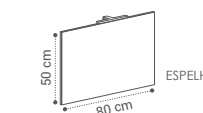

ESPELHO MARA
80X50CM - 42€