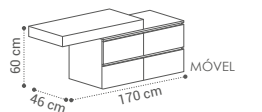

ESSENCE

(E·SSEN·CE)

DESCRIÇÃO	TAMPO
MÓVEL ESSENCE 2G 60X50X46CM	385€
MÓVEL ESSENCE 2G 80X50X46CM	443€
MÓVEL ESSENCE 2G 100X50X46CM	582€

MÓVEL ESSENCE 4G 120X50X46CM	626€
--	------

BANCADA 100X10X46CM - 270€