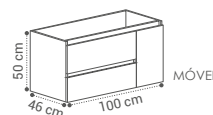

OUT

(OUT)

DESCRIÇÃO

MÓVEL OUT
80X50X46CM

MÓVEL OUT
100X50X46CM

MÓVEL OUT
120X50X46CM

LAVATÓRIO

470€

543€

670€