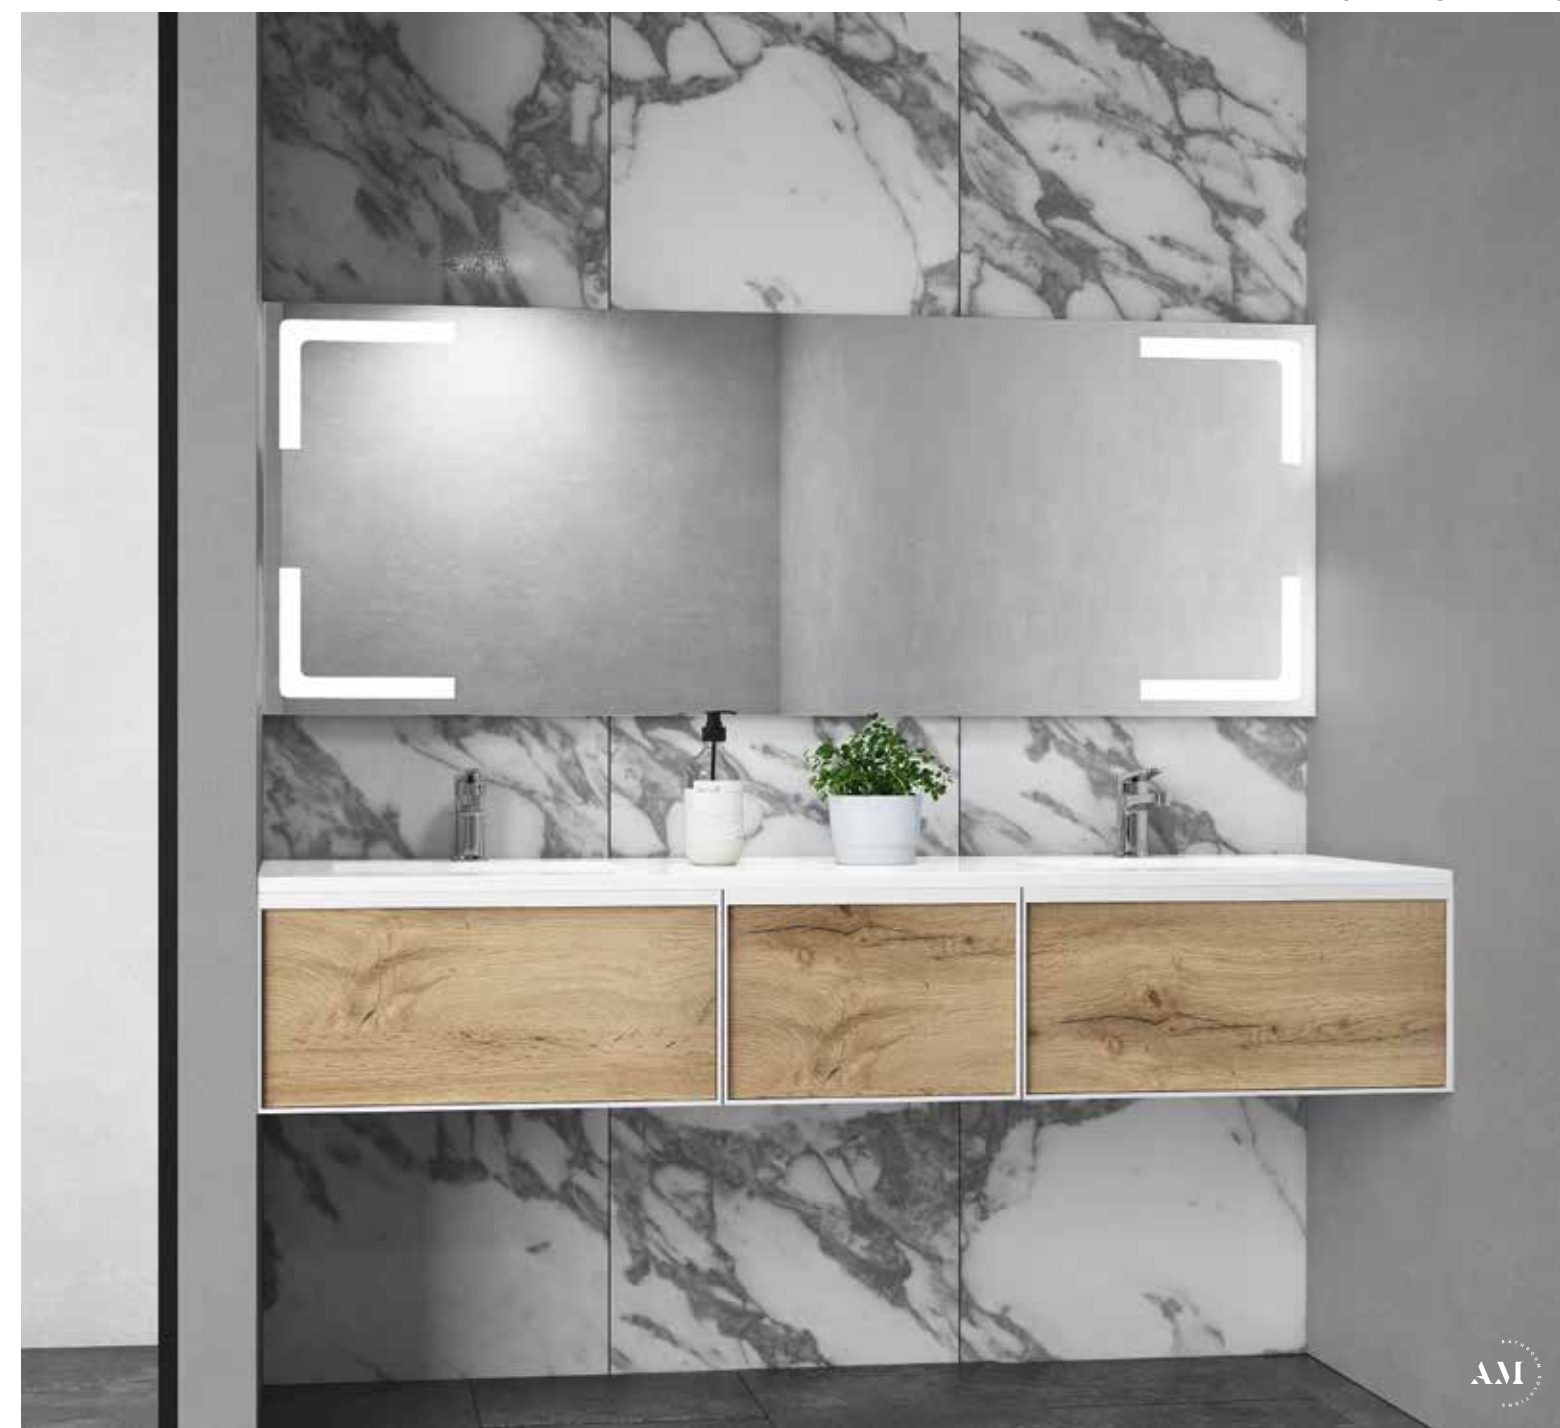

GAVETAS SOFT CLOSE
CORES DISPONÍVEIS:

TOBACCO RAL7016 BRANCO TOBACO ROBLE HERCULES OAK

ESPELHO TOUCH ESPELHO C/ LEDS

SOFT CLOSE

LAVATÓRIO 12,5 35,5 cm

MÓVEL 40 cm 100 cm 46 cm

MÓVEL 40 cm 140 cm 46 cm

ESPELHO 80 cm 140 cm