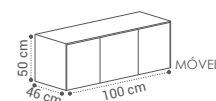

**MÓVEL PAMPLONA
3 PORTAS**
100X50X46CM

410€