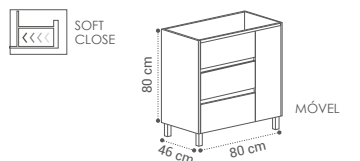

PRISMA

(PRIS·MA)

GAVETAS SOFT CLOSE
CORES DISPONÍVEIS: