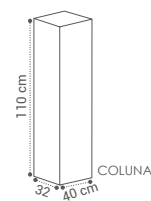

COLUNA LUXURY
100X40X32 - 390€