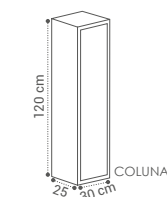

MÓVEL PLAZA G1
100X40X46CM

510€

MÓVEL PLAZA G2
120X40X46CM

640€

MÓVEL PLAZA G2
140X40X46CM

690€

LAVATÓRIO CRETA
Ø35,5X12,5CM - 158€

COLUNA PLAZA
30X120X25CM - 350€