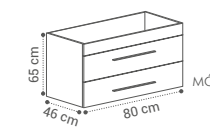

DESCRIÇÃO	LAVATÓRIO SUSPENSO	LAVATÓRIO C/ PÉS
MÓVEL LUNA G2 60X65X46CM	299€	299€
MÓVEL LUNA G2 70X65X46CM	321€	321€
MÓVEL LUNA G2 80X65X46CM	330€	330€
MÓVEL LUNA G2 100X65X46CM	384€	384€
MÓVEL LUNA G2 120X65X46CM	481€	482€