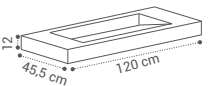

LAVATÓRIO SKY
100CM - 730€
120CM - 840€
140CM - 940€