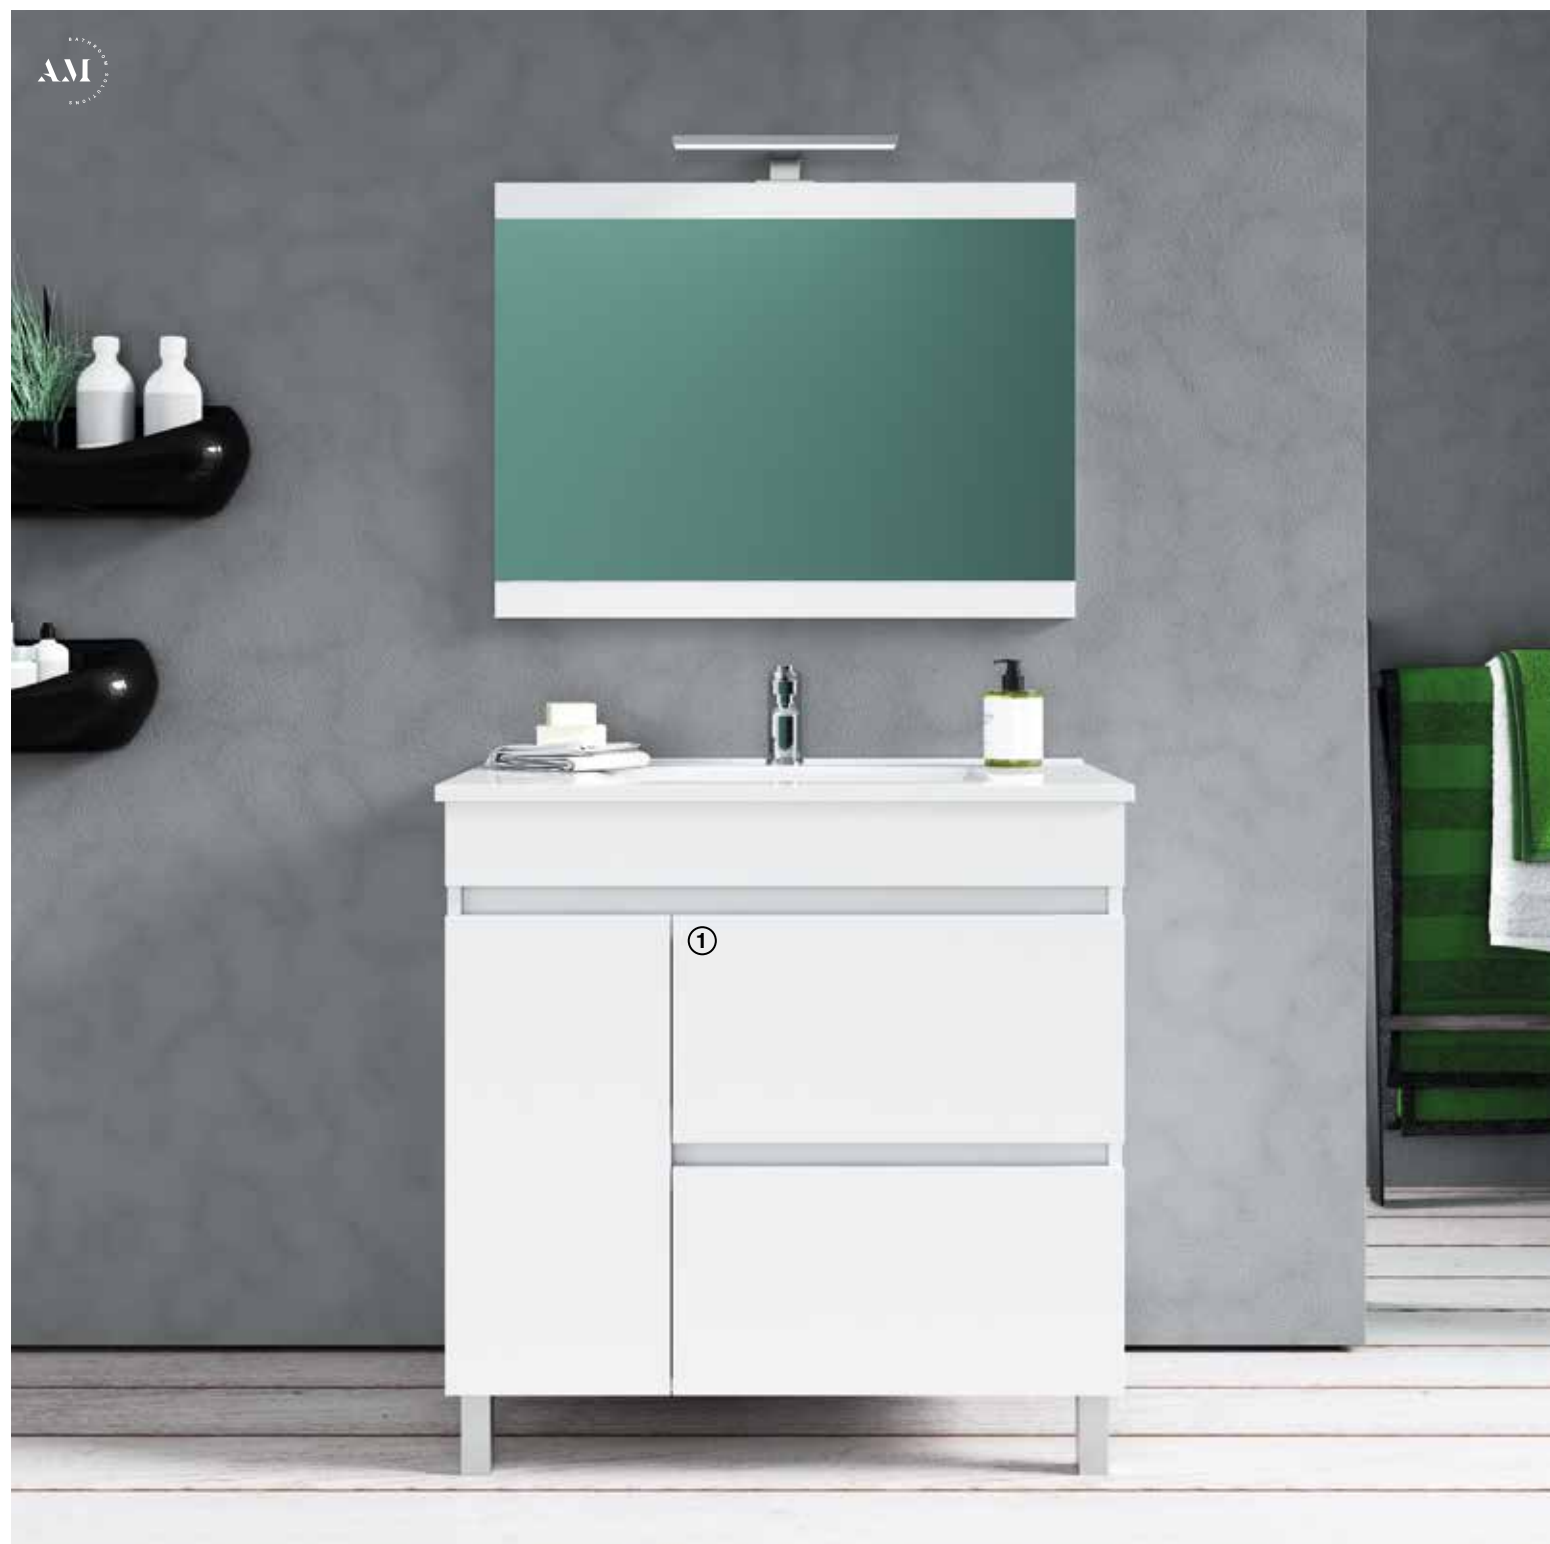

NOTA: POSSIBILIDADE DE PINTAR UMA FRENTE DA PORTA/GAVETA +40€
NOTA: PRIMEIRA PORTA BASCULANTE (1)

ELSA

(EL·SA)

NOTA: PORTA BASCULANTE (1)

ESPELHO ELSA
75X80CM - 65€

GAVETAS SOFT CLOSE
CORES DISPONÍVEIS:

DESCRIÇÃO	LAVATÓRIO
MÓVEL ELSA 60X80X46CM	215€
MÓVEL ELSA 70X80X46CM	220€
MÓVEL ELSA 80X80X46CM	278€

APLIQUE VERÓNICA
36€

ELSA SUSPENSO

(EL·SA)

NOTA: PORTA BASCULANTE (1)

DESCRIÇÃO	LAVATÓRIO	TAMPO
MÓVEL ELSA 80X50X46CM	248€	240€

MÓVEL ELSA 100X50X46CM	272€	265€
---------------------------	------	------

APLIQUE VIRGINIA
18€