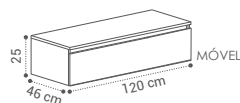

• Disponível Cuba 100cm. (Sob Orçamento)

O SEU BANHO UM RITUAL DE RELAXAMENTO.

DUBAI

(DU·BAI)

Composição:
 • Tampo DUBAI;
 • Móvel DUBAI.

DUBAI

(DU·BAI)

DESCRIÇÃO	TAMPO
MÓVEL DUBAI G1 80X25X46CM	375€
MÓVEL DUBAI G1 100X25X46CM	432€
MÓVEL DUBAI G1 120X25X46CM	480€