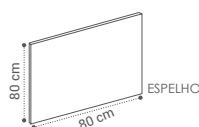

DESCRIÇÃO

LAVATÓRIO

- MÓVEL SAFIRA G3**
80X80X46CM 480€
- MÓVEL SAFIRA G3**
100X80X46CM 574€
- MÓVEL SAFIRA G3**
1 PIO
120X80X46CM 670€
- MÓVEL SAFIRA G3**
2 PIOS
120X80X46CM 690€

ESPELHO SLOW
80X80CM - 214€