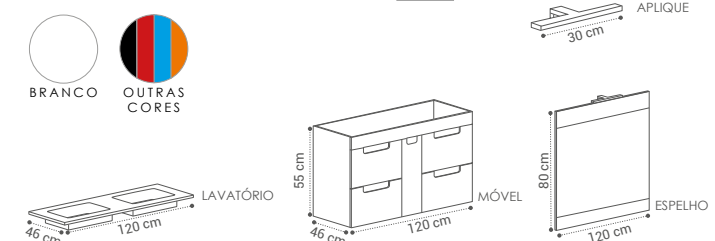

TEXAS SUSPENSO

(TE·XAS)

DESCRIÇÃO	LAVATÓRIO	TAMPO
MÓVEL TEXAS SUSPENSO 1 PIO 120X55X46CM	510€	500€
MÓVEL TEXAS SUSPENSO 2 PIOS 120X55X46CM	520€	510€
APLIQUE VERÓNICA 36€		

NOTA: PORTA BASCULANTE (1)

GAVETAS SOFT CLOSE
CORES DISPONÍVEIS: