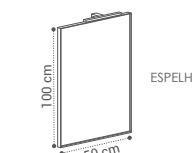

APLIQUE VERÓNICA
36€

COLUNA SAFIRA
160X40X25CM - 344€

LAVATÓRIO SAFIRA
Ø40.5X15CM - 178€

ESPELHO MARA
50X100CM - 54€

GAVETAS SOFT CLOSE
CORES DISPONÍVEIS:

NOTA: MÓVEL TODO LACADO +70€

SAFIRA G3

(SA·FI·RA)