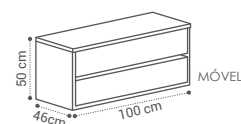

TAMPOS
CORES DISPONÍVEIS: