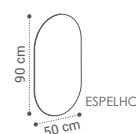

ESPELHO TURIM
50X90CM - 210€

ESPELHO TOUCH

ESPELHO C/ LEDS

ESPELHO DESEMBACIADOR