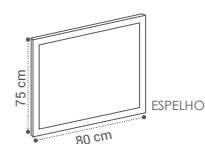

ESPELHO BOARD
Ø80CM - 175€

ESPELHO

MARINO

(MA·RI·NO)

LAVATÓRIO MARINO
47,5x46,5x87,5 - 390€

ESPELHO PRIMAVERA
BRANCO
75X80CM - 188€

LAVATÓRIOS

CARACTERÍSTICAS TÉCNICAS