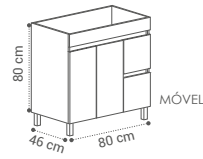

ZOMBI

(ZOM·BI)

DESCRIÇÃO	LAVATÓRIO	TAMPO
MÓVEL ZOMBI 60X80X46CM	177€	177€
MÓVEL ZOMBI 70X80X46CM	188€	188€
MÓVEL ZOMBI 80X80X46CM	194€	194€
MÓVEL ZOMBI 100X80X46CM	274€	274€