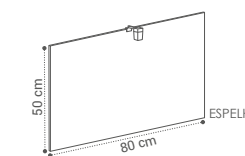

ELSA G2

(EL·SA)

DESCRIÇÃO	LAVATÓRIO
MÓVEL ELSA G2 60X50X46CM	211€
MÓVEL ELSA G2 80X50X46CM	240€
MÓVEL ELSA G2 100X50X46CM	299€
ESPELHO MARA 80X50CM - 42€	
APLIQUE VIRGINIA 18€	

ESPELHO MARA
80X50CM - 42€

GAVETAS SOFT CLOSE
CORES DISPONÍVEIS: