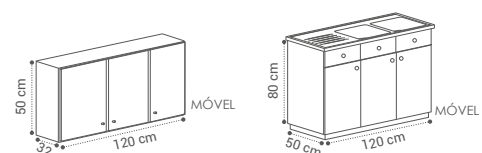

② MÓVEL BANCA
100CM - 268€
120CM - 288€

NOTA: NÃO INCLUI BANCA DE INOX E TORNEIRA

CORES DISPONÍVEIS:

LA
VA
TÓ
RIS
A ELEGÂNCIA E
PRATICIDADE NOS
NOSSOS LAVATÓRIOS.

BOSTON DUPLO

(BOS·TON)

LAVATÓRIO BOSTON
Ø45x80CM - 390€