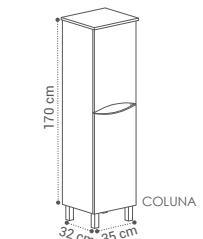

MÓVEL LINCY
SUSPENSO
100X50X46CM

398€

390€

APLIQUE VIRGINIA
18€

COLUNA
170X35X32CM - 197€

ESPELHO ELSA
75X80 - 65€

GAVETAS SOFT CLOSE
CORES DISPONÍVEIS:

ATLANTA