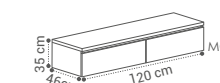

MÓVEL THIN G1
100X35X46CM

380€

355€

MÓVEL THIN G2
2 PIOS / 1 PIO
120X35X46CM

520€

480€

MÓVEL THIN G2
2 PIOS
140X35X46CM

798€

506€

LAVATÓRIO THIN
63X37CM - 280€