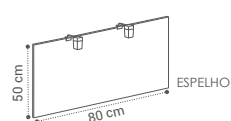

ELSA G3

(EL·SA)

DESCRIÇÃO	LAVATÓRIO
MÓVEL ELSA G3 60X80X46CM	240€
MÓVEL ELSA G3 80X80X46CM	280€
MÓVEL ELSA G3 100X80X46CM	340€
ESPELHO MARA 80X50CM - 42€	
APLIQUE VIRGINIA 18€	

GAVETAS SOFT CLOSE
CORES DISPONÍVEIS: