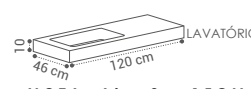

CLIP

(CLI·P)

(CADA MÓDULO DE GAVETA)

DESCRIÇÃO

MÓDULO CLIP 280€
80X20X46CM

MÓDULO CLIP 300€
100X20X46CM

MÓDULO CLIP 345€
120X20X46CM

LAVATÓRIO URBAN - 1 PIO
80CM - 450€
100CM - 525€
120CM - 815€