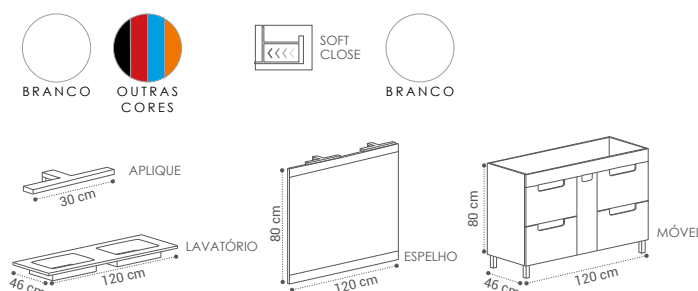

TEXAS C/PÉS

(TE·XAS)

DESCRIÇÃO	LAVATÓRIO	TAMPO
MÓVEL TEXAS 1 PIO 120X80X45CM	540€	530€
MÓVEL VIVALDI 2 PIOS 120X80X45CM	550€	540€

DESCRIÇÃO	C/TULHA	S/TULHA
MESITA ELSA 40X80CM	175€	140€
MESITA ELSA 60X80CM	199€	165€

NOTA: PORTA BASCULANTE (1)

APLIQUE VERÓNICA
36€

ESPELHO ELSA
120X80CM - 95€

GAVETAS SOFT CLOSE
CORES DISPONÍVEIS: CORES DISPONÍVEIS NAS MESITAS: