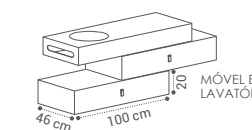

DELTA

(DEL·TA)

(CADA MÓDULO DE GAVETA)

DESCRIÇÃO

MÓDULO DELTA 80X20X46CM	280€
MÓDULO DELTA 100X20X46CM	300€
MÓDULO DELTA 120X20X46CM	345€

LAVATÓRIO DELTA

100CM	- 525€
120CM (2PIOS)	- 815€
140CM (2PIOS)	- 920€