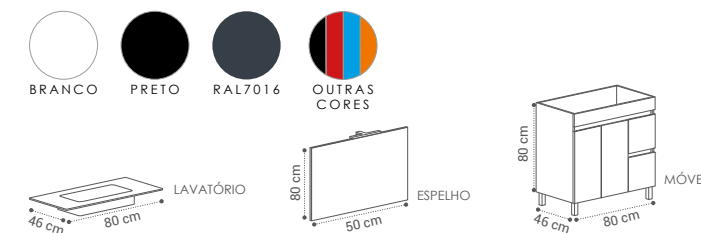

ZOMBI LISTAS

(ZOM·BI)

DESCRIÇÃO	LAVATÓRIO	TAMPO
MÓVEL ZOMBI LISTAS 60X80X46CM	190€	190€
MÓVEL ZOMBI LISTAS 70X80X46CM	193€	193€
MÓVEL ZOMBI LISTAS 80X80X46CM	205€	205€
MÓVEL ZOMBI LISTAS 100X80X46CM	299€	299€

APLIQUE VERÓNICA
36€

ESPELHO MARA
80X50CM - 42€

PORTAS SOFT CLOSE
CORES DISPONÍVEIS: