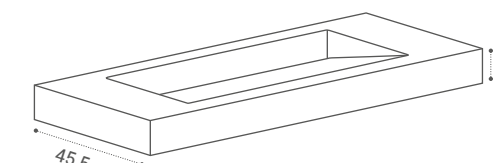

LAVATÓRIO SKY
8CM (2 A 15CM)

- 80CM - 510€
  "Cuba 50"
- 100CM - 730€
  "Cuba 80"
- 120CM - 840€
  "Cuba 80"
- 140CM - 940€
  "Cuba 80"

Nota
• Disponível Cuba 100cm. (Sob Orçamento)