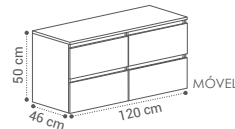

DESCRIÇÃO	LAVATÓRIO	TAMPO
MÓVEL SUN G2 60X50X46CM	225€	213€
MÓVEL SUN G2 80X50X46CM	255€	250€
MÓVEL SUN G2 100X50X46CM	310€	296€
MÓVEL SUN G2 1 PIO 120X50X46CM	480€*	478€*
MÓVEL SUN G2 2 PIOS 120X50X46CM	484€*	480€*

*NOTA: ESTAS MEDIDAS APENAS DISPONÍVEIS EM BRANCO E OAK