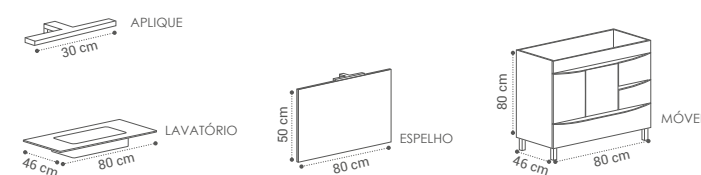

TEXAS

(TE·XAS)

DESCRIÇÃO	LAVATÓRIO	TAMPO
MÓVEL TEXAS 60X80X46CM	265€	260€
MÓVEL TEXAS 80X80X46CM	300€	295€
MÓVEL TEXAS 100X80X46CM	350€	345€

COLUNA ELSA
SEM TULHA:
180X40X32CM - 185€

APLIQUE VERÓNICA
36€

NOTA: PORTA BASCULANTE (1)

ESPELHO ELSA
75X80CM - 65€

GAVETAS SOFT CLOSE
CORES DISPONÍVEIS:

RIKI

(RI·KI)

DESCRIÇÃO	LAVATÓRIO	TAMPO
MÓVEL RIKI 80X80X46CM	385€	375€
MÓVEL RIKI 100X80X46CM	437€	427€

APLIQUE VERÓNICA
36€

ESPELHO MARA
80X50CM - 42€

GAVETAS SOFT CLOSE
CORES DISPONÍVEIS: