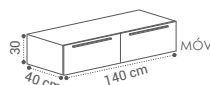

DESCRIÇÃO

MÓVEL NILE G1 60X30X40CM	270€
MÓVEL NILE G1 80X30X40CM	290€
MÓVEL NILE G1 100X30X40CM	330€
MÓVEL NILE G1 120X30X40CM	415€

MÓVEL NILE G2 140X30X40CM	450€
-------------------------------------	------