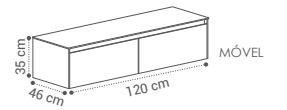

DESCRIÇÃO	LAVATÓRIO	TAMPO
MÓVEL PULL G1 80X35X46CM	400€	374€
MÓVEL PULL G1 100X35X46CM	460€	437€
MÓVEL PULL G2 2 PIOS 120X35X46CM	576€	490€
MÓVEL PULL G2 2 PIOS 150X35X46CM	880€	580€

LAVATÓRIO JAVA
60X42,5X13,5CM - 109€