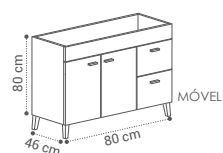

GALAXY

(GA·LA·XY)

DESCRIÇÃO	LAVATÓRIO CERÂMICO
MÓVEL GALAXY 80X80X46CM	378€
MÓVEL GALAXY 100X80X46CM	445€
MÓVEL GALAXY 120X80X46CM	560€

APLIQUE VERÓNICA
36€

ESPELHO MARA
80X50 - 42€

GAVETAS SOFT CLOSE
CORES DISPONÍVEIS:

BRANCO TOBACO HERCULES OAK AZABACHE