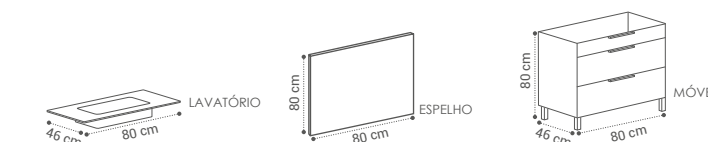

TWIN G3

(TW·IN)

DESCRIÇÃO	LAVATÓRIO
MÓVEL TWIN G3 80X80X46CM	390€
MÓVEL TWIN G3 100X80X46CM	430€
MÓVEL TWIN G3 1 PIÓ 120X80X46CM	530€
MÓVEL TWIN G3 2 PIÓ 120X80X46CM	540€

ESPELHO SLOW
80X80CM - 214€

GAVETAS SOFT CLOSE
CORES DISPONÍVEIS: