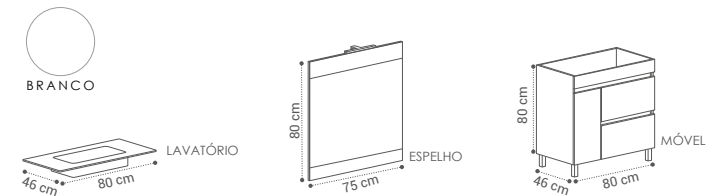

NOTA: POSSIBILIDADE DE PINTAR UMA FRENTE DA PORTA/GAVETA +40€
NOTA: PRIMEIRA PORTA BASCULANTE (1)

ELSA

(EL·SA)

NOTA: PORTA BASCULANTE (1)

ESPELHO ELSA
75X80CM - 65€

GAVETAS SOFT CLOSE
CORES DISPONÍVEIS:

DESCRIÇÃO	LAVATÓRIO
MÓVEL ELSA 60X80X46CM	215€
MÓVEL ELSA 70X80X46CM	220€
MÓVEL ELSA 80X80X46CM	278€