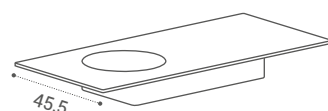

LAVATÓRIO URBAN 8CM (2 A 15CM)

- 80CM - 450€
- 100CM - 525€
- 120CM S - 640€
- 120CM D - 815€
- 140CM S - 730€
- 140CM D - 920€

NOTA: POSSIBILIDADE DE FAZER COM 2 PIAS SOB ORÇAMENTO

DELTA LAVATÓRIO

Nota: Inclui suportes.
Nota: Mate ou Brilho.
Nota: Possibilidade de Toalheiro.