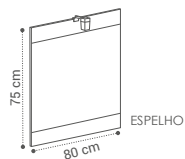

ESPELHO ELSA
75X80CM - 65€

APLIQUE VIRGINIA
18€

APLIQUE VERÓNICA
36€

ORGANIZADOR
25€

TEXAS SUSPENSO

(TE·XAS)

DESCRIÇÃO	LAVATÓRIO	TAMPO
MÓVEL TEXAS SUSPENSO 1 PIO 120X55X46CM	510€	500€
MÓVEL TEXAS SUSPENSO 2 PIOS 120X55X46CM	520€	510€
APLIQUE VERÓNICA 36€		