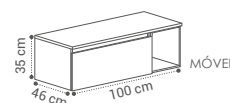

TROPEZ

(TRO·PEZ)

DESCRIÇÃO	TAMPO
MÓVEL TROPEZ 80X35X46CM	350€
MÓVEL TROPEZ 100X35X46CM	385€
MÓVEL TROPEZ 120X35X46CM	400€