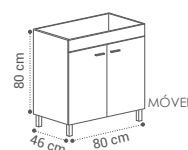

METZ 80

(ME·TZ)

DESCRIÇÃO

LAVATÓRIO CERÂMICO

MÓVEL METZ 80 60X80X46CM	160€
MÓVEL METZ 80 80X80X46CM	180€

APLIQUE VIRGINIA
18€

ESPELHO MARA
50X80 - 42€

PORTAS SOFT CLOSE
CORES DISPONÍVEIS:

BRANCO