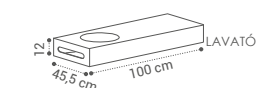

LAVATÓRIO DELTA

100CM	- 525€
120CM (2PIOS)	- 815€
140CM (2PIOS)	- 920€

OPÇÃO COM TOALHEIRO ACRESCE +60€