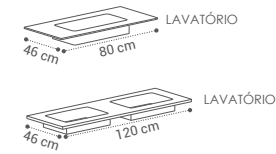

DESCRIÇÃO	LAVATÓRIO CERÂMICO	TAMPO
MÓVEL VIVALDI G2 80X50X46CM	360€	355€
MÓVEL VIVALDI G2 100X50X46CM	440€	435€
MÓVEL VIVALDI G2 1 PÍO 120X50X46CM	575€	565€
MÓVEL VIVALDI G2 2 PÍOS 120X50X46CM	580€	575€