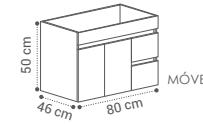

PORTAS SOFT CLOSE
CORES DISPONÍVEIS:

DESCRIÇÃO	LAVATÓRIO	TAMPO
MÓVEL ZOMBI 1 PIO 120X80X45CM	370€	368€
MÓVEL ZOMBI 2 PIOS 120X80X45CM	408€	375€

PORTAS SOFT CLOSE
CORES DISPONÍVEIS:

ZOM

(ZOM)

DESCRIÇÃO	LAVATÓRIO	TAMPO
MÓVEL ZOM 60X50X46CM	172€	172€
MÓVEL ZOM* 70X50X46CM	183€	183€
MÓVEL ZOM 80X50X46CM	185€	185€
MÓVEL ZOM 100X50X46CM	275€	275€