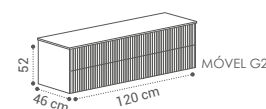

LUXUS

(LU·XUS)

DESCRIÇÃO	LAVATÓRIO	TAMPO
MÓVEL LUXUS 60X52X46CM	505€	503€
MÓVEL LUXUS 80X52X46CM	582€	580€
MÓVEL LUXUS 100X52X46CM	700€	698€
MÓVEL LUXUS G2 1 PIO 120X52X46CM	845€	840€
MÓVEL LUXUS G2 2 PIOS 120X52X46CM	850€	848€