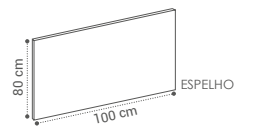

ESPELHO SLOW
100X80CM - 230€