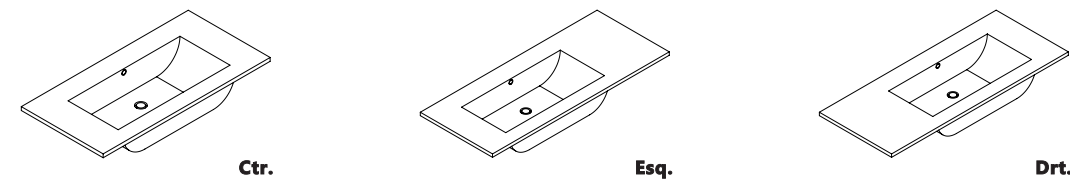

- 50cm
- 60cm
- 70cm
- 80cm
- 90cm
- 100cm
- 120cm
- 120cm duplo

- 80cm
- 100cm
- 120cm

Obs: * Preço sob consulta.