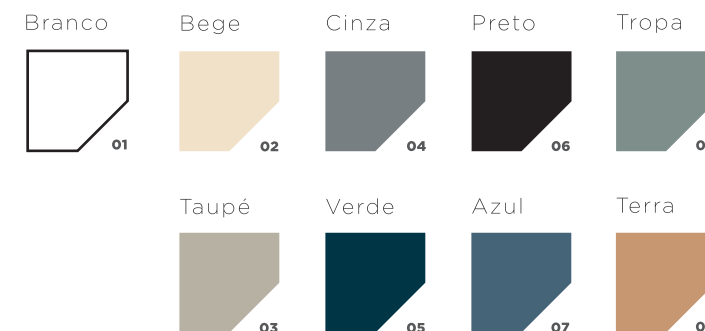

## Vaz

preço sem tampo

**S** | 60cm  
80cm  
100cm  
120cm

**D** | 100cm  
120cm  
140cm

**A** | 100cm  
120cm  
140cm

tampo **lacado ou madeira**

60cm  
80cm  
100cm  
120cm  
140cm

acabamentos

### Cores