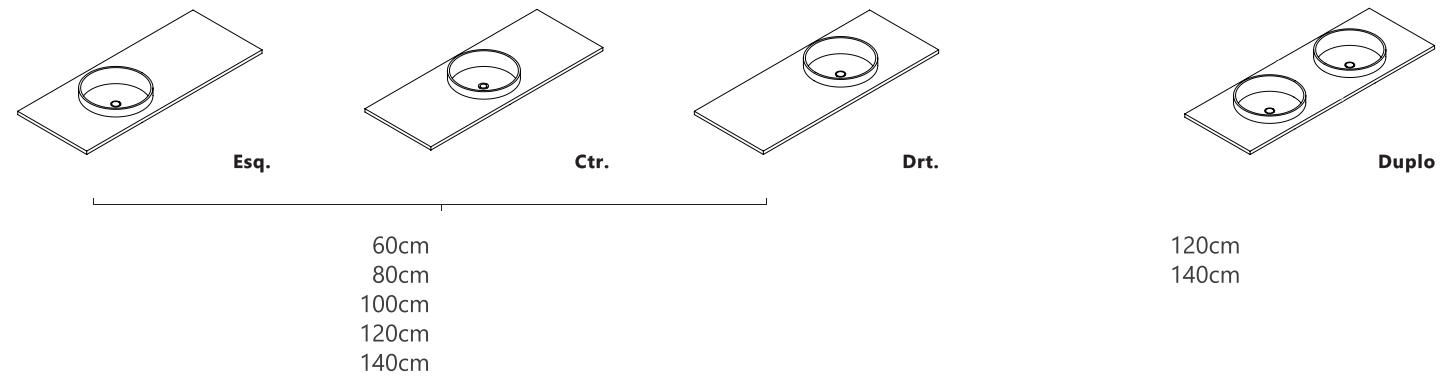

Obs: Possibilidade de ter furo para torneira.
Acabamento só em branco mate.
Toalheiro acresce 60€.