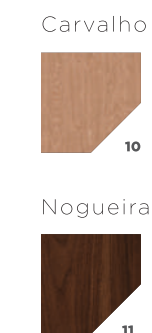

Madeiras

Mate ou Brilho

Obs: Cores extra catálogo + 80€.