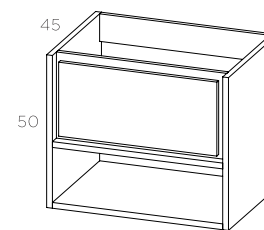

Grupo 1

S | 60cm
80cm
100cm
120cm