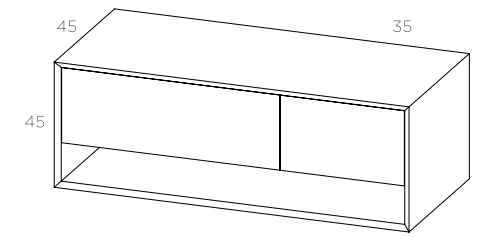

# Chicago

preço com tampo incluído

S | 60cm  
 80cm  
 100cm  
 120cm

D | 100cm  
 120cm  
 140cm

A | 100cm  
 120cm  
 140cm

Obs: Corpo do móvel só lacado.  
 Acrescentar gaveta no nicho + 100€.