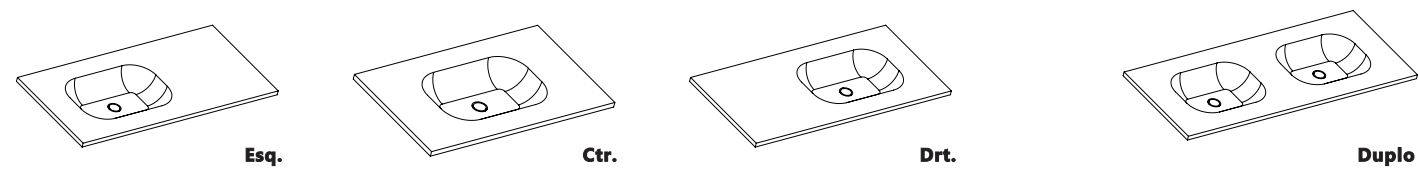

60cm
70cm
80cm
90cm
100cm
110cm
120cm
130cm
140cm
150cm
160cm

120cm
130cm
140cm
150cm
160cm

Obs: Possibilidade de ter furo para torneira.
Acabamento em branco brilho ou branco mate.
Toalheiro acresce 60€.