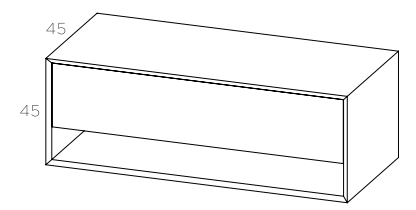

Chicago

preço com tampo incluído

S | 60cm
80cm
100cm
120cm