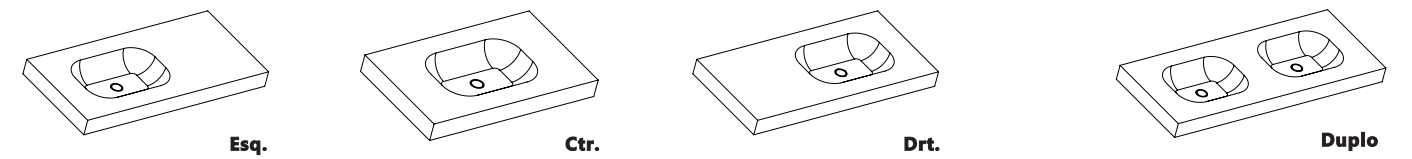

60cm
70cm
80cm
90cm
100cm
110cm
120cm
130cm
140cm
150cm
160cm

120cm
130cm
140cm
150cm
160cm

Obs: Possibilidade de ter furo para torneira.
Acabamento em branco brilho ou branco mate.
Toalheiro acresce 60€.
Sistema de fixação não incluído - 27€/und.

AXZ