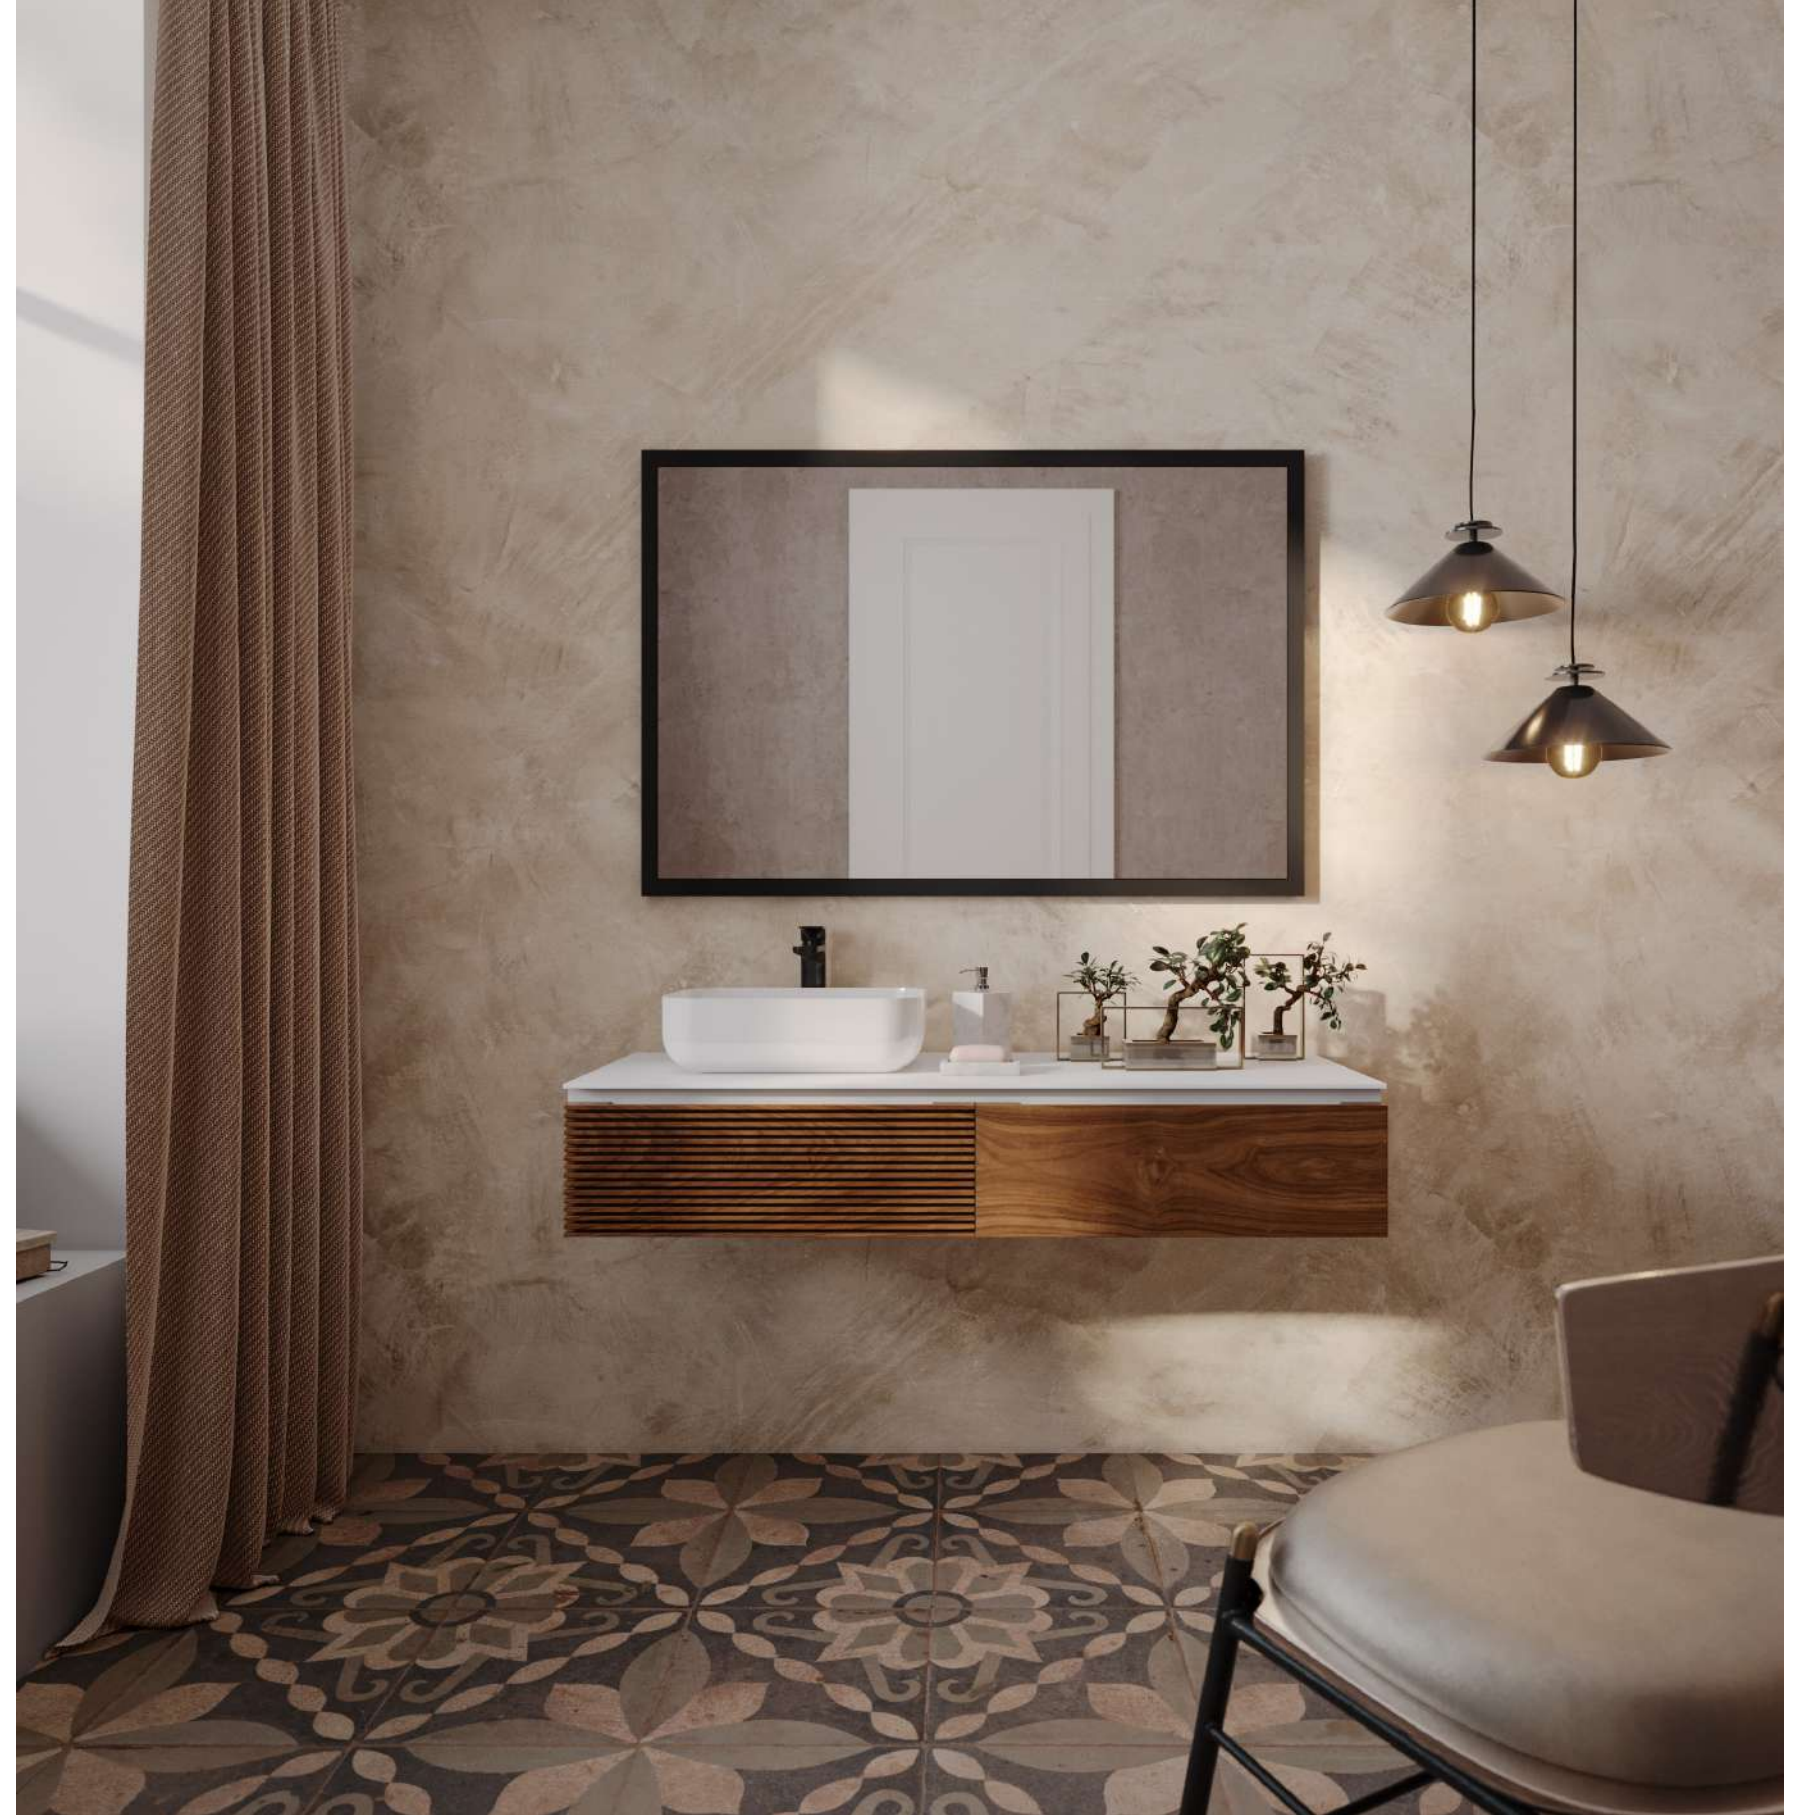

## AXZ

- espelho oval SI
- bancada compacto square alt. 15 - 60
- venice alt. 35 - 60 grupo 2 S, branco/bege

# AXZ

- espelho plan led
- bancada compacto square alt. 5 - 140
- venice alt. 35 - 140 grupo 2 D, verde

60

- espelho plan moldura, preto  
- lavatório de pousar elvas  
- tampo lacado alt. 3 - 120, branco  
- venice alt. 35 - 120 grupo 3 D, branco/nogueira