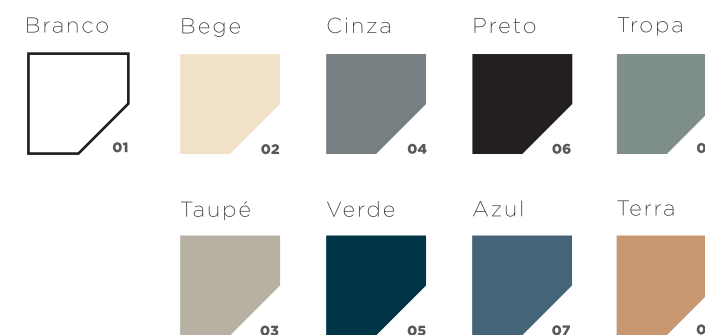

## Grupo 1

**S** | 60cm  
80cm  
100cm  
120cm

**D** | 100cm  
120cm  
140cm

**A** | 100cm  
120cm  
140cm

tampo **lacado ou madeira**

60cm  
80cm  
100cm  
120cm  
140cm

Obs: Acrescentar gaveta interior + 150€/und (altura do móvel passa p/ 45cm).

acabamentos

### Madeiras

**Mate ou Brilho**

Obs: Cores extra catálogo + 80€.

preço sem tampo