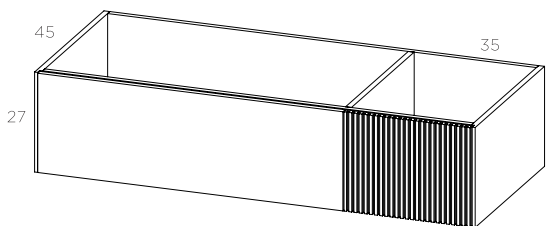

## Grupo 1

S | 60cm  
80cm  
100cm  
120cm

D | 100cm  
120cm  
140cm

A | 100cm  
120cm  
140cm

preço sem tampo

## Grupo 2

S | 60cm  
80cm  
100cm  
120cm

D | 100cm  
120cm  
140cm

A | 100cm  
120cm  
140cm

preço sem tampo

## Grupo 3

D | 100cm  
120cm  
140cm

A | 100cm  
120cm  
140cm

tampo **lacado ou madeira**

60cm  
80cm  
100cm  
120cm  
140cm

Obs: Acrescentar gaveta interior + 150€/und (altura do móvel passa p/ 45cm).

acabamentos