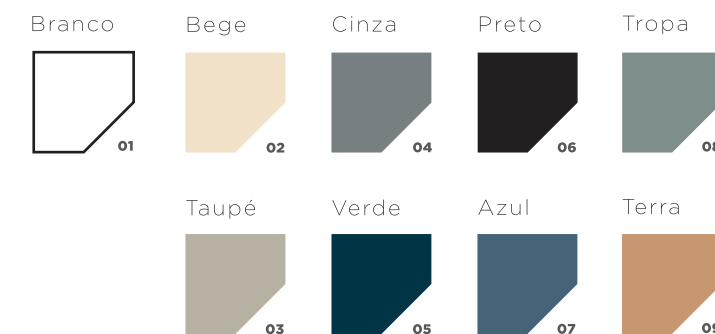

#### Cores

Branco

Bege

Cinza

Preto

Tropa

Taupé

Verde

#### Madeiras

Carvalho

Nogueira

**Mate ou Brilho**

Obs: Cores extra catálogo + 80€.

**AXZ**

módulo **Superior**

**Alt. 115** - profundidade 15

Obs: Cores extra catálogo + 80€.

módulo **Gavetas**

**Alt. 22** - profundidade 45

S  
40cm  
60cm  
80cm  
100cm

D  
80cm  
100cm  
120cm  
140cm

acabamentos

**Cores**

**Madeiras**

**Mate ou Brilho**

Obs: Cores extra catálogo + 80€.