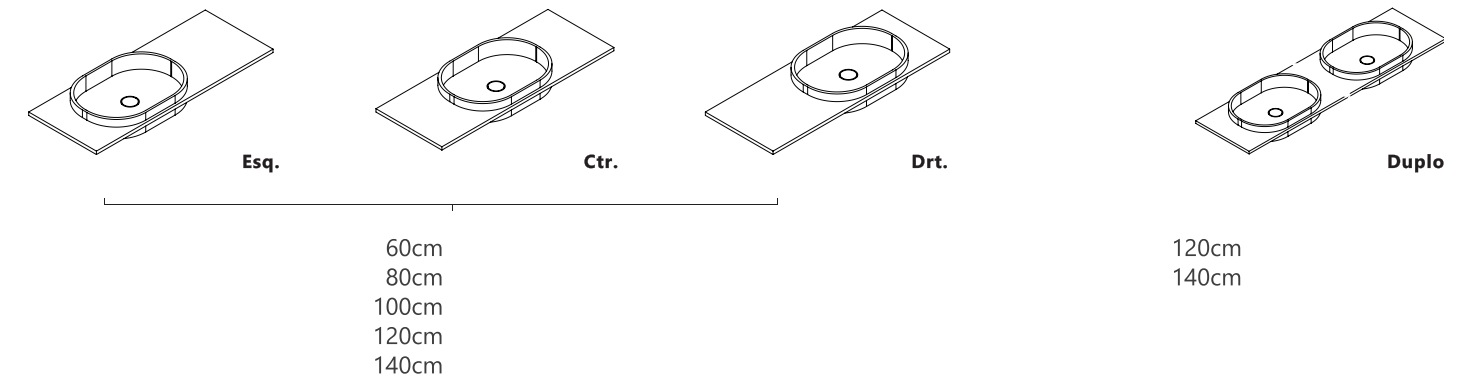

lavatórios **Compacto Circle**

**Alt. 1.2** - profundidade 46

Obs: Possibilidade de ter furo para torneira.  
Acabamento só em branco mate.  
Toalheiro acresce 60€.

lavatórios **Compacto Ovo**

**Alt. 1.2** - profundidade 46