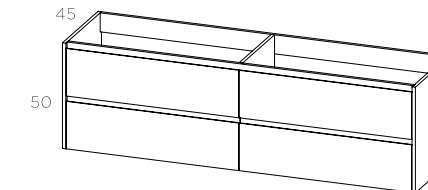

## Nairobi

preço sem tampo

S  
30cm  
40cm  
50cm  
60cm  
70cm  
80cm  
90cm  
100cm  
110cm  
120cm

D  
100cm  
110cm  
120cm  
130cm  
140cm  
150cm  
160cm

nicho

30cm  
40cm  
50cm  
60cm

Obs: Acrescentar nicho duplo + 150€.  
Acrescentar porta no nicho + 85€.