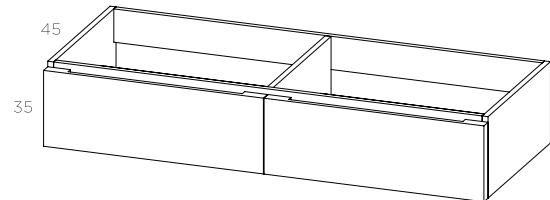

D | 100cm
120cm
140cm