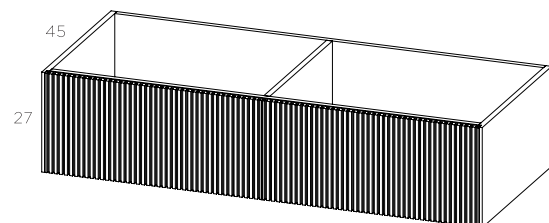

## Grupo 1

S | 60cm  
80cm  
100cm  
120cm

D | 100cm  
120cm  
140cm

A | 100cm  
120cm  
140cm

preço sem tampo

## Grupo 2

S | 60cm  
80cm  
100cm  
120cm

D | 100cm  
120cm  
140cm

A | 100cm  
120cm  
140cm

preço sem tampo

## Grupo 3

D | 100cm  
120cm  
140cm

A | 100cm  
120cm  
140cm

tampo **lacado ou madeira**

60cm  
80cm  
100cm  
120cm  
140cm

Obs: Acrescentar gaveta interior + 150€/und (altura do móvel passa p/ 45cm).

acabamentos