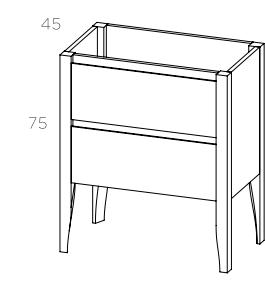

Versão A

60cm
80cm
100cm
120cm