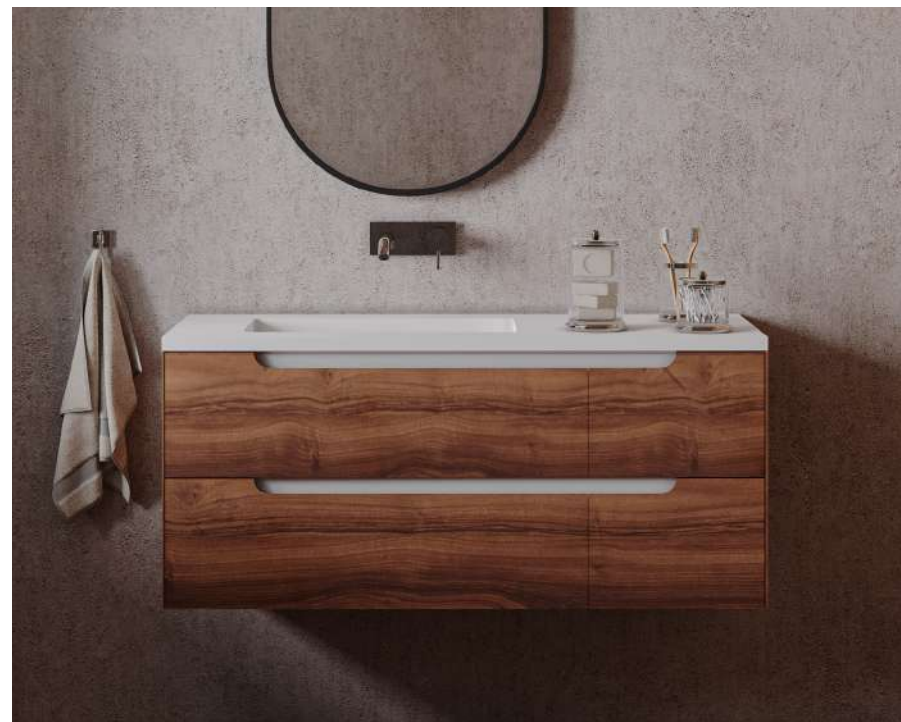

- espelho oval moldura, preto
- lavatório compacto square alt. 2 - 120
- roma alt. 50 - 120 A Esq, nogueira/branco

AXZ