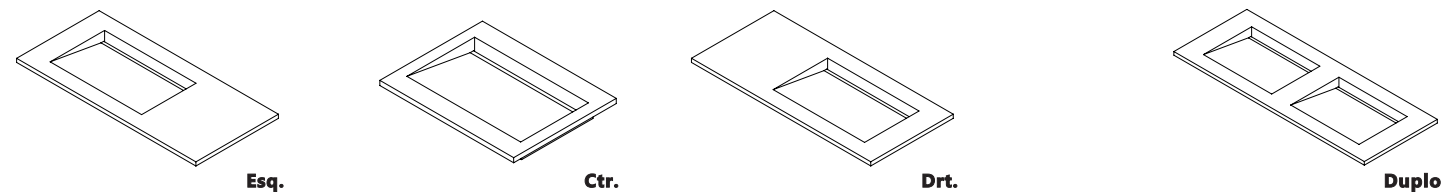

lavatórios **Compacto Hill**

Alt. 1.2/2 - profundidade 46

- 60cm
- 70cm
- 80cm
- 90cm
- 100cm
- 110cm
- 120cm
- 130cm
- 140cm
- 150cm
- 160cm

- 120cm
- 130cm
- 140cm
- 150cm
- 160cm

Obs: Possibilidade de ter furo para torneira.
Acabamento em branco brilho ou branco mate.
Toalheiro acresce 60€.