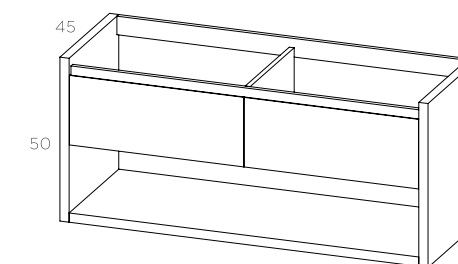

D | 100cm
120cm
140cm