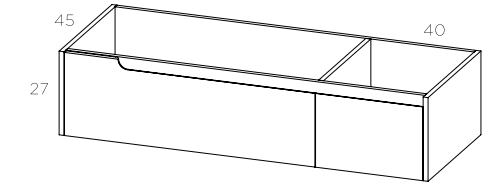

## Beirut

preço sem tampo

**S** | 60cm  
 | 80cm  
 | 100cm  
 | 120cm

**D** | 100cm  
 | 120cm  
 | 140cm

**A** | 100cm  
 | 120cm  
 | 140cm

Obs: Acrescentar gaveta interior + 150€/und (altura do móvel passa p/ 45cm).