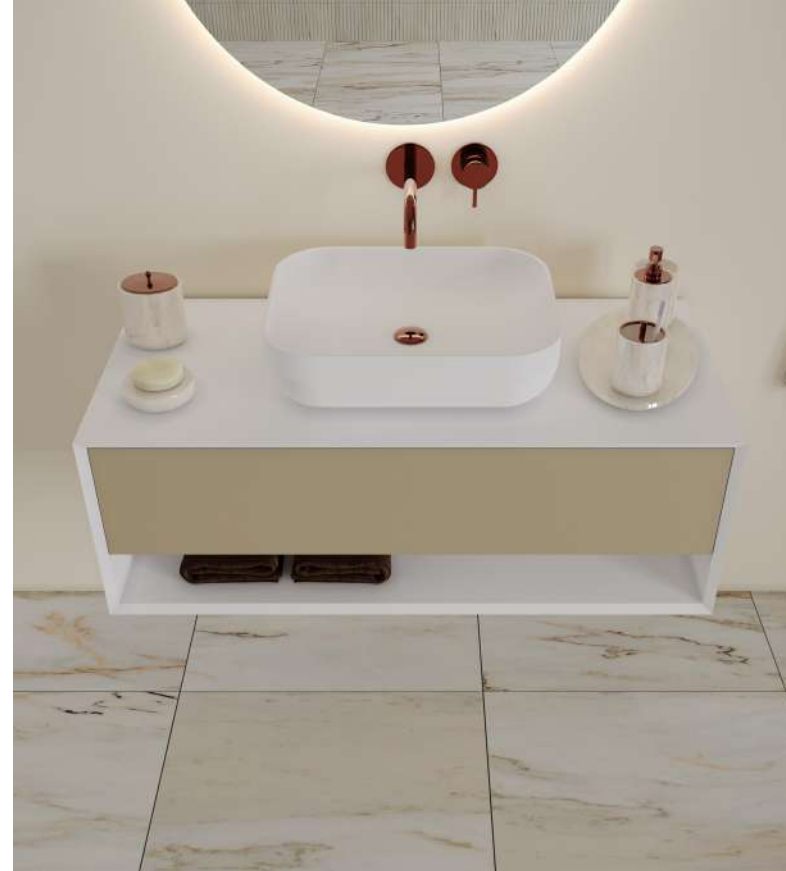

### Madeiras

**Mate ou Brilho**

Obs: Cores extra catálogo + 80€.

# CHICAGO

- espelho oval led
- lavatório de pousar elvas
- chicago alt. 45 - 140 D, branco/carvalho
- módulo aberto alt. 22 - 60 S, carvalho

- espelho sol led  
- lavatório de pousar elvas  
- chicago alt. 45 - 120 S, branco/taupé