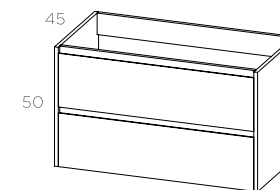

## Nairobi

preço sem tampo

S  
30cm  
40cm  
50cm  
60cm  
70cm  
80cm  
90cm  
100cm  
110cm  
120cm

D  
100cm  
110cm  
120cm  
130cm  
140cm  
150cm  
160cm

nicho

30cm  
40cm  
50cm  
60cm

Obs: Acrescentar nicho duplo + 150€.  
Acrescentar porta no nicho + 85€.