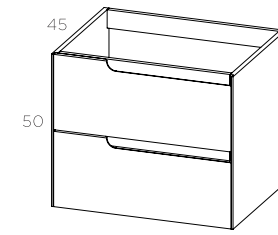

Roma

preço sem tampo

S | 60cm
80cm
100cm
120cm