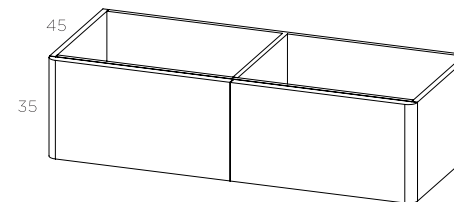

D | 100cm
120cm
140cm