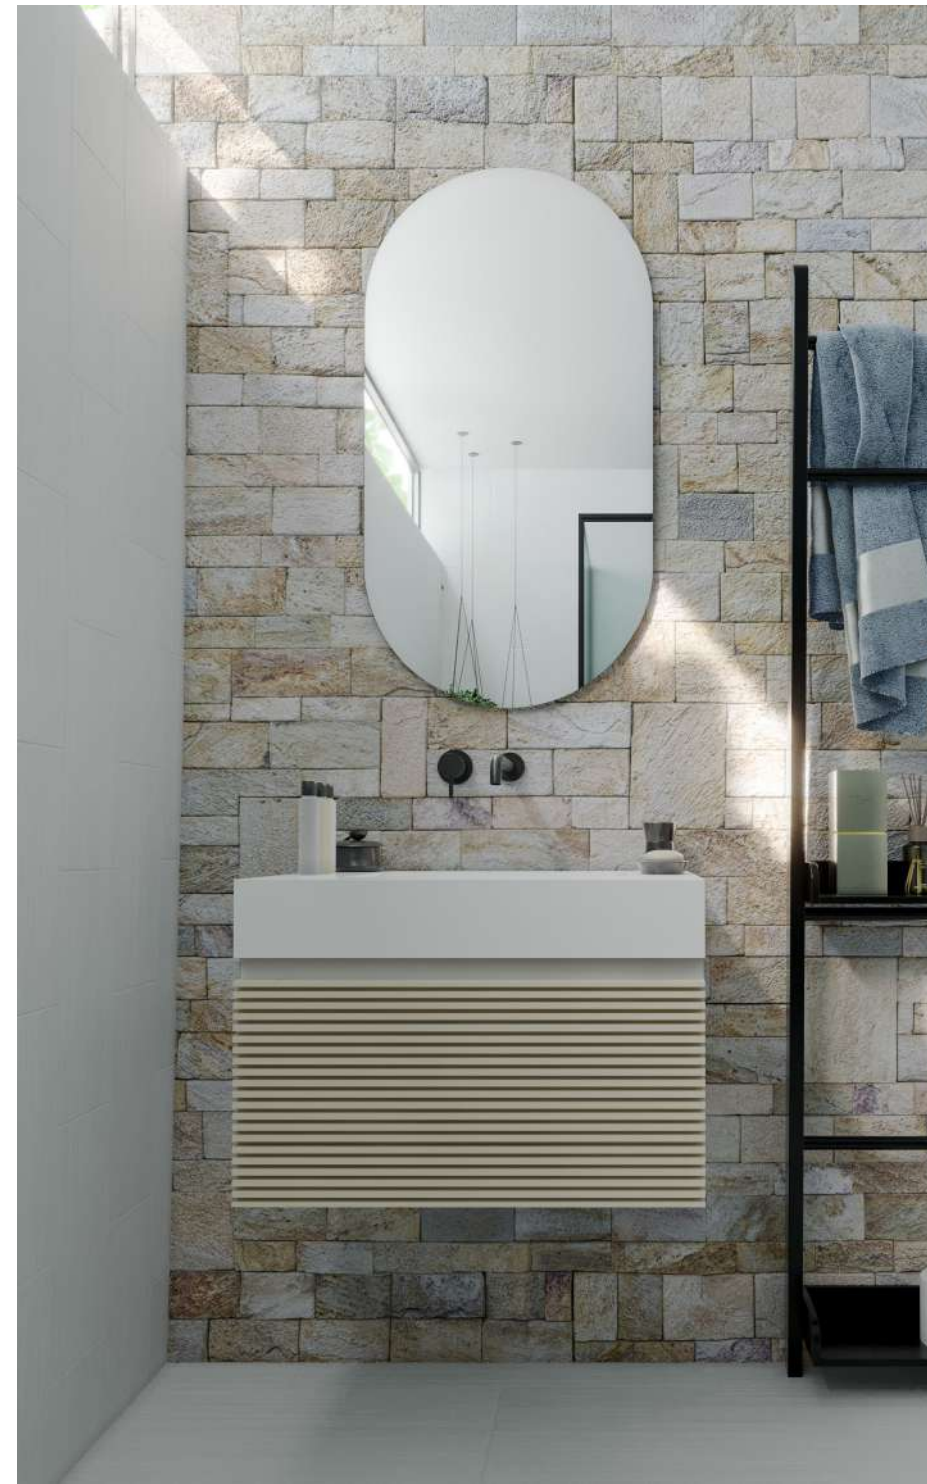

## AXZ

- espelho oval SI
- bancada compacto square alt. 15 - 60
- venice alt. 35 - 60 grupo 2 S, branco/bege