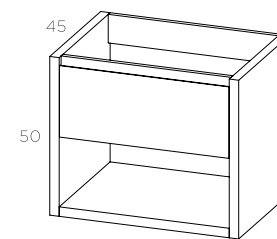

Grupo 1

S | 60cm
80cm
100cm
120cm