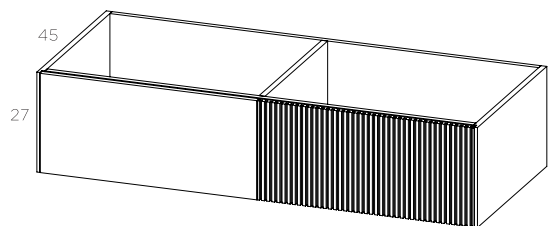

## Grupo 1

S | 60cm  
80cm  
100cm  
120cm

D | 100cm  
120cm  
140cm

A | 100cm  
120cm  
140cm

preço sem tampo

## Grupo 2

S | 60cm  
80cm  
100cm  
120cm

D | 100cm  
120cm  
140cm

A | 100cm  
120cm  
140cm

preço sem tampo

## Grupo 3

D | 100cm  
120cm  
140cm

A | 100cm  
120cm  
140cm

tampo **lacado ou madeira**

60cm  
80cm  
100cm  
120cm  
140cm

Obs: Acrescentar gaveta interior + 150€/und (altura do móvel passa p/ 45cm).

acabamentos