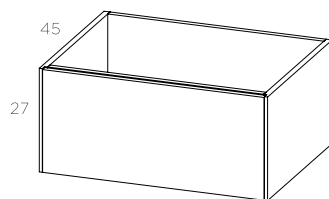

Estoril

preço sem tampo

Grupo 1

S | 60cm
80cm
100cm
120cm