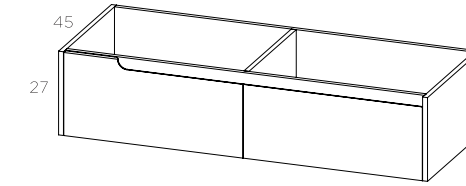

## Beirut

preço sem tampo

**S** | 60cm  
 | 80cm  
 | 100cm  
 | 120cm

**D** | 100cm  
 | 120cm  
 | 140cm

**A** | 100cm  
 | 120cm  
 | 140cm

Obs: Acrescentar gaveta interior + 150€/und (altura do móvel passa p/ 45cm).