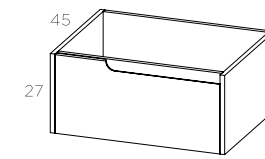

## Beirut

preço sem tampo

**S** | 60cm  
 | 80cm  
 | 100cm  
 | 120cm

**D** | 100cm  
 | 120cm  
 | 140cm

**A** | 100cm  
 | 120cm  
 | 140cm

Obs: Acrescentar gaveta interior + 150€/und (altura do móvel passa p/ 45cm).