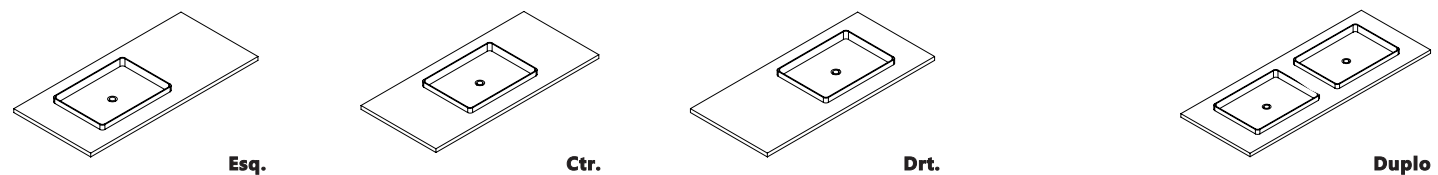

- 60cm
- 70cm
- 80cm
- 90cm
- 100cm
- 110cm
- 120cm
- 130cm
- 140cm
- 150cm
- 160cm

- 120cm
- 130cm
- 140cm
- 150cm
- 160cm

Obs: Possibilidade de ter furo para torneira.
Acabamento só em branco mate.
Toalheiro acresce 60€.