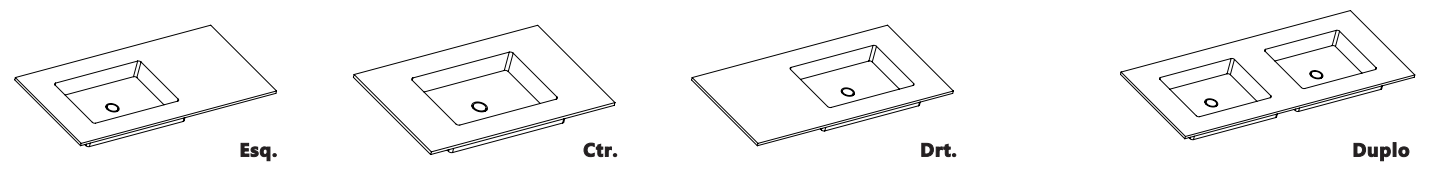

### Madeiras

**Mate ou Brilho**

Obs: Cores extra catálogo + 80€.

**AXZ**

LAVATORIOS

lavatórios **Compacto Square**

**Alt. 1.2/2** - profundidade 46

190