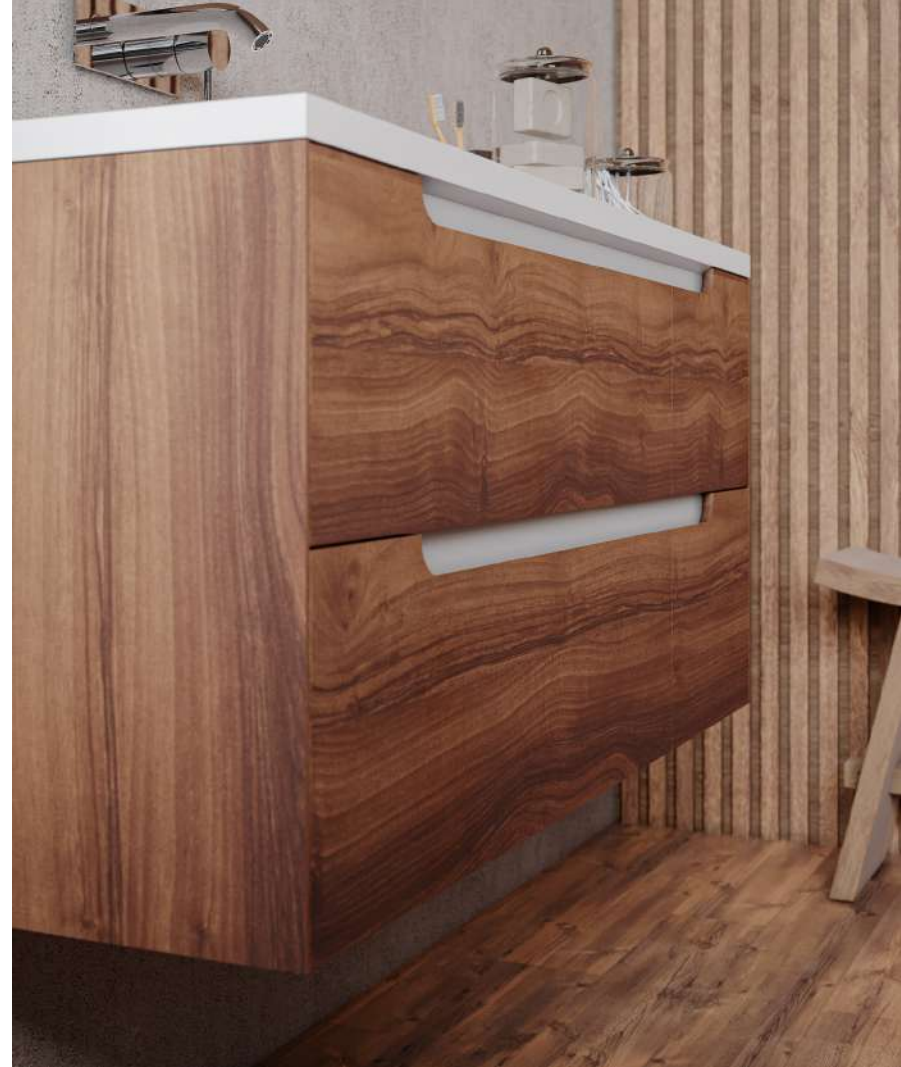

- espelho oval moldura, preto
- lavatório compacto square alt. 2 - 120
- roma alt. 50 - 120 A Esq, nogueira/branco

AXZ