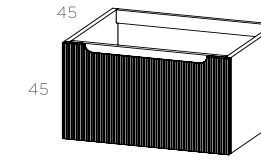

D
100cm
110cm
120cm
130cm
140cm
150cm
160cm