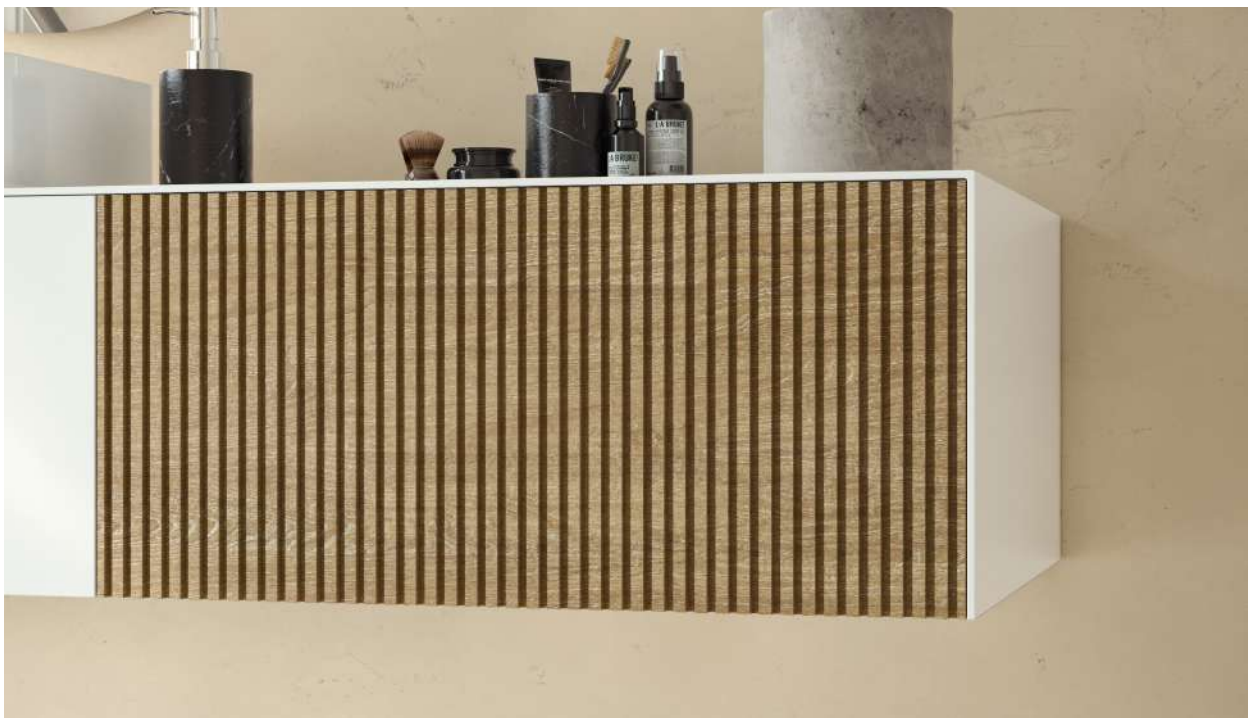

- espelho oval SI
- lavatório de pousar tejo
- tampo lacado alt. 2 - 120, branco
- estoril alt. 27 - 120 grupo 3 D, branco/carvalho