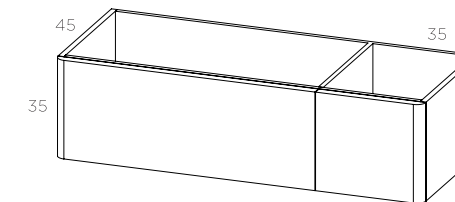

## Malibu

preço sem tampo

S | 60cm  
80cm  
100cm  
120cm

D | 100cm  
120cm  
140cm

A | 100cm  
120cm  
140cm

Obs: Gavetas tic-tac.  
Frentes de gaveta só lacadas.  
Acrescentar gaveta interior + 150€/und (altura do móvel passa p/ 45cm).