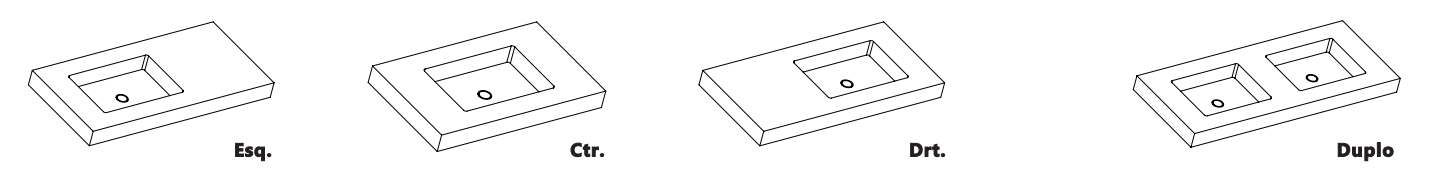

- 60cm
- 70cm
- 80cm
- 90cm
- 100cm
- 110cm
- 120cm
- 130cm
- 140cm
- 150cm
- 160cm

- 120cm
- 130cm
- 140cm
- 150cm
- 160cm

Obs: Possibilidade de ter furo para torneira.
Acabamento em branco brilho ou branco mate.
Toalheiro acresce 60€.
Sistema de fixação não incluído - 27€/und.