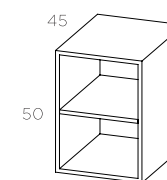

## Nairobi

preço sem tampo

S  
30cm  
40cm  
50cm  
60cm  
70cm  
80cm  
90cm  
100cm  
110cm  
120cm

D  
100cm  
110cm  
120cm  
130cm  
140cm  
150cm  
160cm

nicho

30cm  
40cm  
50cm  
60cm

Obs: Acrescentar nicho duplo + 150€.  
Acrescentar porta no nicho + 85€.