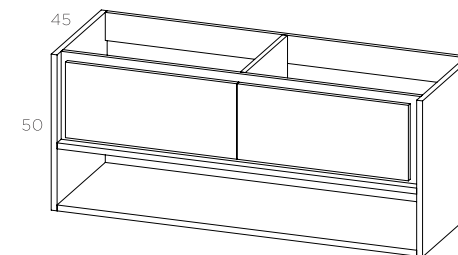

D | 100cm
120cm
140cm