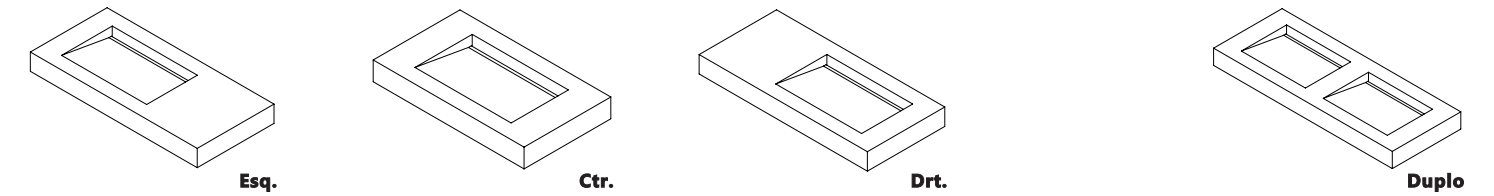

bancadas **Compacto Hill**

Alt. 5/10/15 - profundidade 46

- 60cm
- 70cm
- 80cm
- 90cm
- 100cm
- 110cm
- 120cm
- 130cm
- 140cm
- 150cm
- 160cm

- 120cm
- 130cm
- 140cm
- 150cm
- 160cm

Obs: Possibilidade de ter furo para torneira.
Acabamento em branco brilho ou branco mate.
Toalheiro acresce 60€.
Sistema de fixação não incluído - 27€/und.