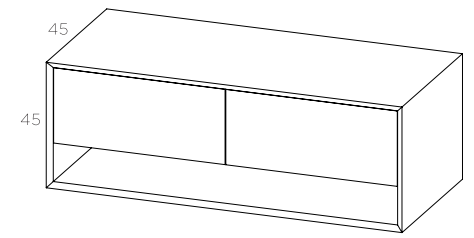

D | 100cm
120cm
140cm