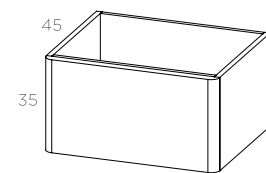

Malibu

preço sem tampo

S | 60cm
80cm
100cm
120cm